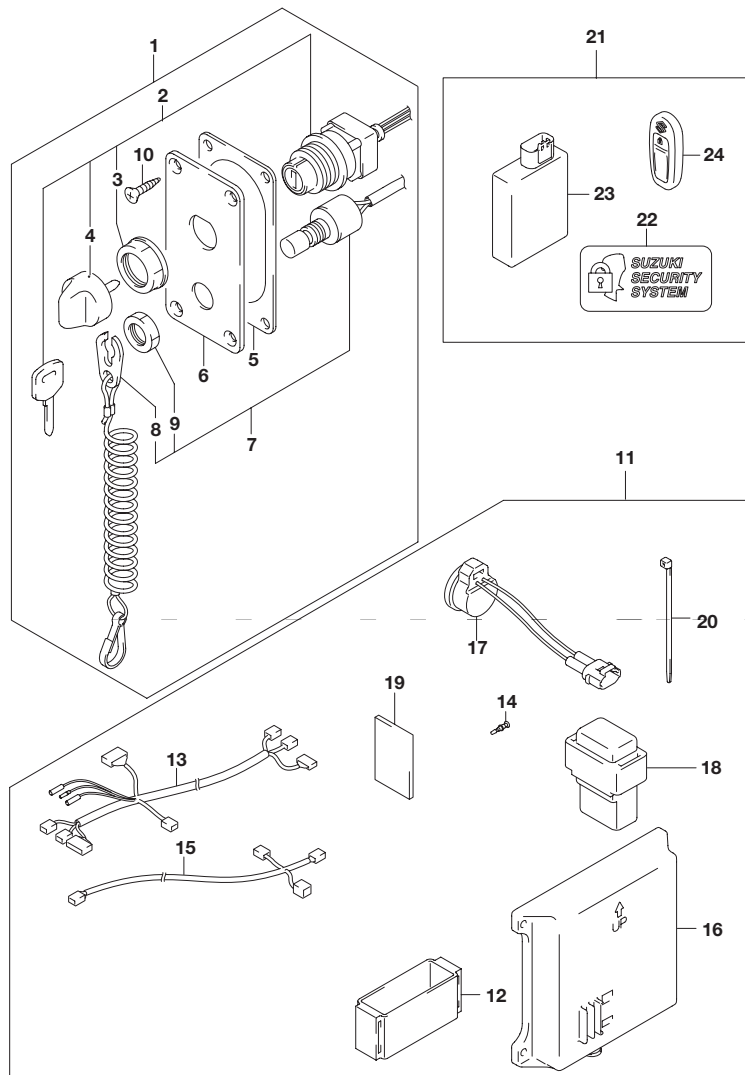

6

FIG.535A

FIG.535A (1-G-2) オプション:キーレス スタート

見出番号	品番	品名	使用個数	備考
21	37170-96L10	コントローラセット,キーレススタート315MHZ	1	
22	37117-96L00	・デカル,キーレススタート	2	
23	37171-96L10	・コントローラアッシ,キーレススタート315MHZ	1	
24	37172-96L10	・リモコンアッシ,キーレススタート315MHZ	2	