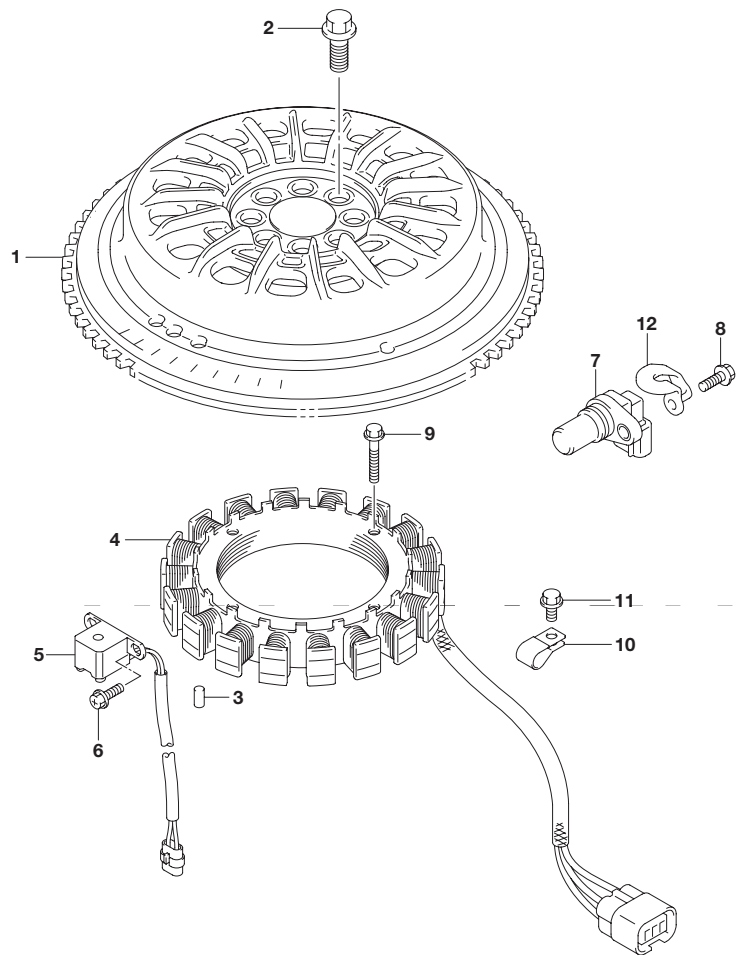

FIG.303A

FIG.303A (1-D-7) マグネット

見出番号	品番	品名	使用個数	備考
1	32102-96J10	フライホイール ,マグネット	1	
2	09103-12125	ボルト(12X26)	8	
3	09202-06031	ピン(6X12)	1	
4	32120-96J00	コイル ,バッテリーチャージング	1	
5	32160-88L00	コイル ,イグニッションタイミング	1	
6	09106-05030	ボルト(5X10)	2	
7	33220-64L10	センサアッシ ,ポジション	2	
8	01550-06167	ボルト	2	
9	09103-06231	ボルト(6X35)	4	
10	09403-13408	クランプ	1	
11	01550-06127	ボルト	1	
12	11185-96L00	カバー ,センサ	1	