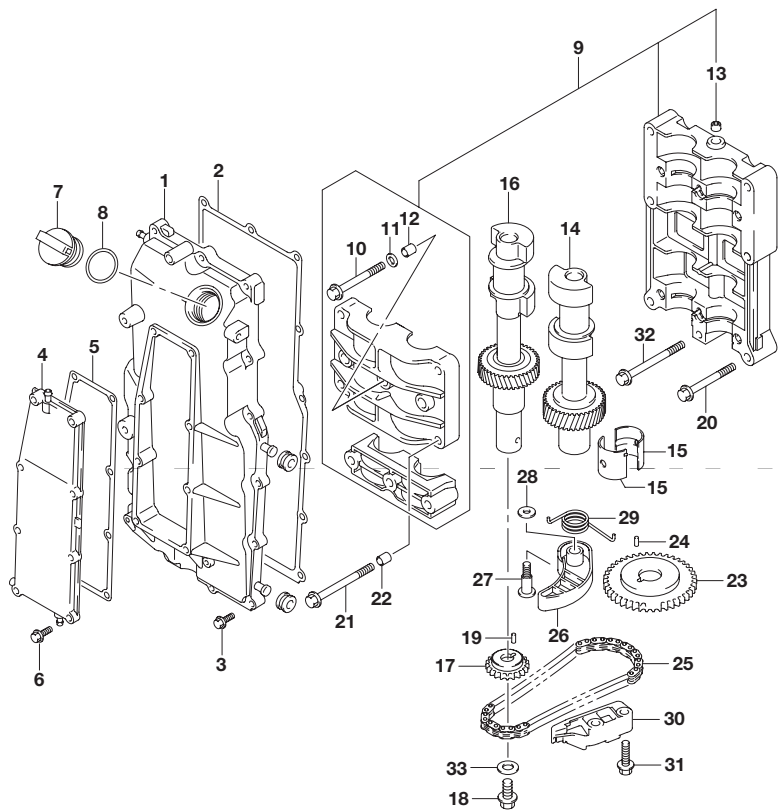

FIG.118A

FIG.118A (1-B-8) バランサ

見出番号	品番	品名	使用個数	備考
26	12671-96J01	テンショナ, バランサチエーン	1	
27	12672-96J01	ボルト, バランサチエーンテンショナ	1	
28	09160-08079	ワッシャ(8X17X2)	1	
29	12673-96J00	スプリング, バランサチエーンテンショナ	1	
30	12695-96J00	ガイド, バランサチエーン	1	
31	01550-0825A	ボルト	2	
32	09103-08158	ボルト(8X75)	1	
33	09160-10039	ワッシャ(10.5X22X2.3)	1	