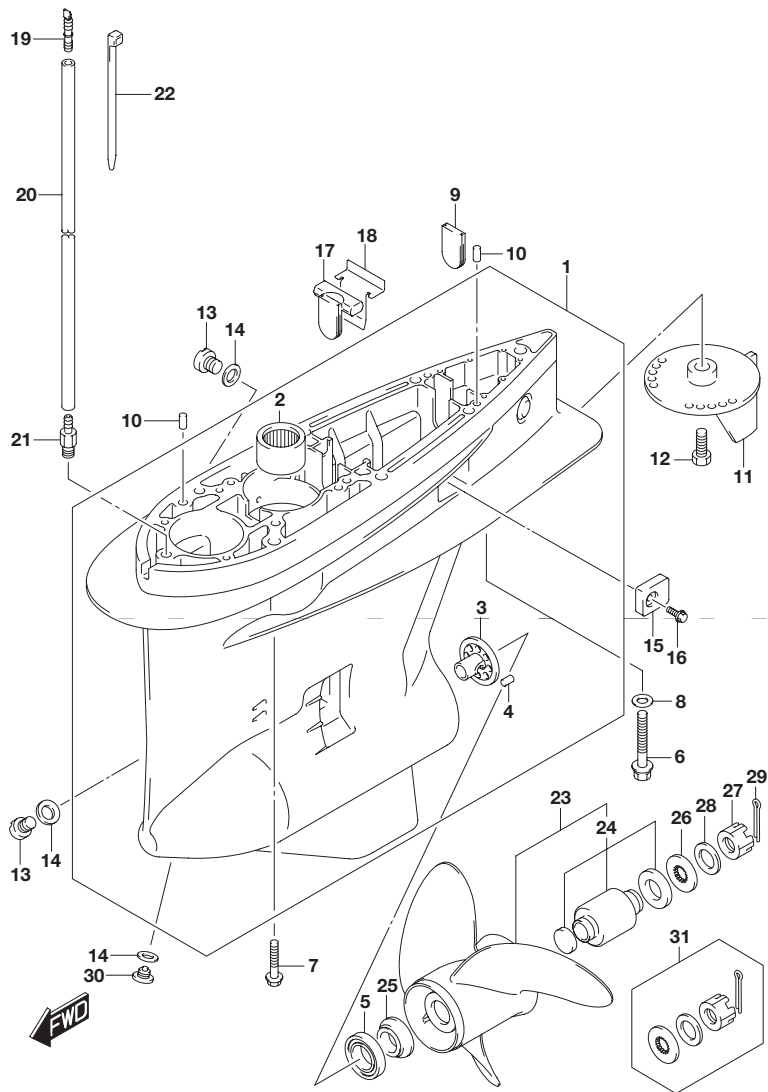

FIG.407A

FIG.407A (1-E-10) ギヤ ケース

見出番号	品番	品名	使用個数	備考
23-1	58200-93LA0	プロペラ(3X16X18-1/2),C/R	1	W/カウンタ ローテーション
23-2	58200-93LB0	プロペラ(3X16X20),C/R	1	W/カウンタ ローテーション
23-3	58200-93LC0	プロペラ(3X16X21-1/2),C/R	1	W/カウンタ ローテーション
23-4	58200-93LD0	プロペラ(3X16X23),C/R	1	W/カウンタ ローテーション
23-5	58200-93LF0	プロペラ(3X16X24-1/2),C/R	1	W/カウンタ ローテーション
23-6	58200-93L00	プロペラ(3X16X17)	1	W/レギュラー ローテーション
23-7	58200-93L10	プロペラ(3X16X18-1/2)	1	W/レギュラー ローテーション
23-8	58200-93L20	プロペラ(3X16X20)	1	W/レギュラー ローテーション
23-9	58200-93L30	プロペラ(3X16X21-1/2)	1	W/レギュラー ローテーション
23-10	58200-93L40	プロペラ(3X16X23)	1	W/レギュラー ローテーション
23-11	58200-93L50	プロペラ(3X16X24-1/2)	1	W/レギュラー ローテーション
23-12	58200-93L60	プロペラ(3X16X26)	1	W/レギュラー ローテーション
23-13	58200-93L70	プロペラ(3X16X27-1/2)	1	W/レギュラー ローテーション
23-14	58200-93LE0	プロペラ(3X16X17),C/R	1	OPT W/カウンタ ローテーション
23-15	58200-93LG0	プロペラ(3X16X26),C/R	1	OPT W/カウンタ ローテーション
23-16	58200-96JA0	プロペラ(3X15-1/2X17),C/R	1	OPT W/カウンタ ローテーション
23-17	58200-96JB0	プロペラ(3X15-1/4X19),C/R	1	OPT W/カウンタ ローテーション
23-18	58200-96JC0	プロペラ(3X15X21),C/R	1	OPT W/カウンタ ローテーション
23-19	58200-96JD0	プロペラ(3X14-3/4X23),C/R	1	OPT W/カウンタ ローテーション
23-20	58200-96JE0	プロペラ(3X14-1/2X25),C/R	1	OPT W/カウンタ ローテーション