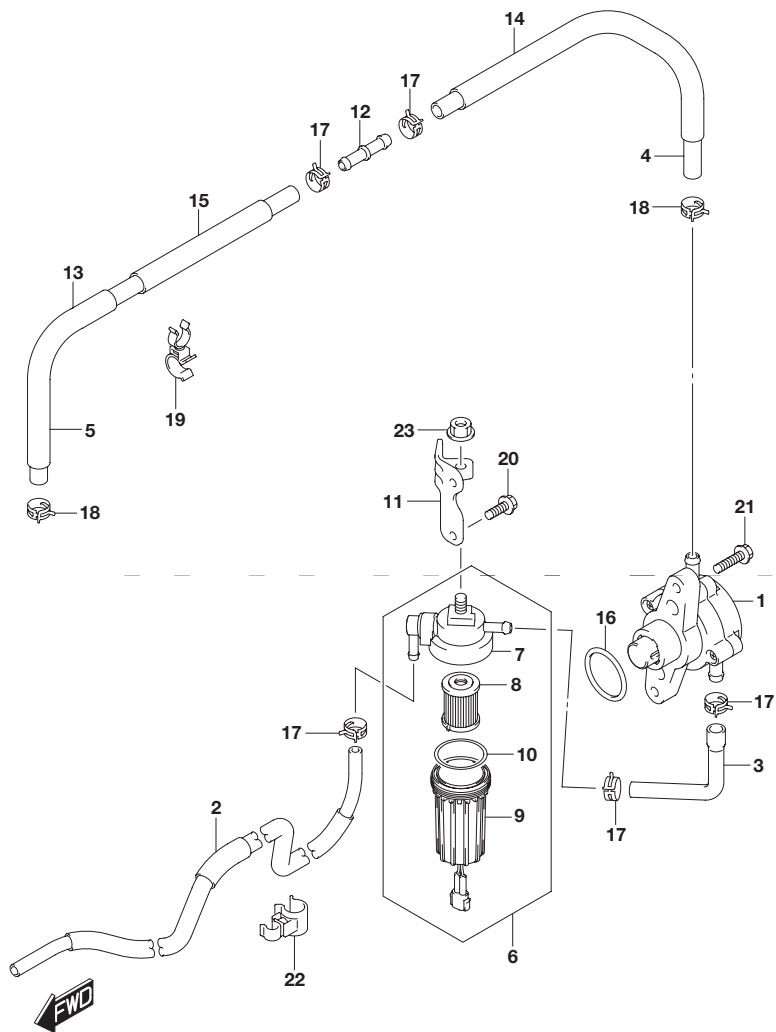

FIG.146A

FIG.146A (1-C-5) フューエル ポンプ

見出番号	品番	品名	使用個数	備考
1	15100-96J0V	ポンプアッシ,フューエル	1	
2	15190-96L01	ホース,フューエル(コネクタツ-フィルタ)	1	
3	15192-96L00	ホース,フューエル(フィルタツ-ポンプ)	1	
4	15193-96J11	ホース,フューエル(ポンプツ-2WAY)	1	
5	15194-96J11	ホース,フューエル(2WAYツ-セパレータ)	1	
6	15410-92J00	フィルタ,フューエル	1	
7	15411-92J00	・キャップ,フューエルフィルタ	1	
8	15412-92J00	・フィルタ,フューエル	1	
9	15413-92J00	・ケース,フューエルフィルタ	1	
10	15415-92J00	・シール,フューエルフィルタ	1	
11	15421-96L00	ブラケット,フューエルフィルタ	1	
12	15831-96J00	ユニオン 2ウェイフューエルホース	1	
13	18498-96L00	プロテクタ,ホース(13.5X16.5X240)	1	
14	18498-96J20	プロテクタ,フューエルホース(370)	1	
15	18498-99E10	プロテクタ,フューエルホース(610)	1	L:610 280
16	09280-33004	Oリング(D:3.1 ,ID:32.7)	1	
17	09401-11423	クリップ	5	
18	09401-13424	クリップ	2	
19	09408-00105	クランプ	2	
20	01550-06167	ボルト	2	
21	09103-06211	ボルト(6X25)	2	
22	09408-00198	クランプ	2	
23	08316-10087	ナット	1