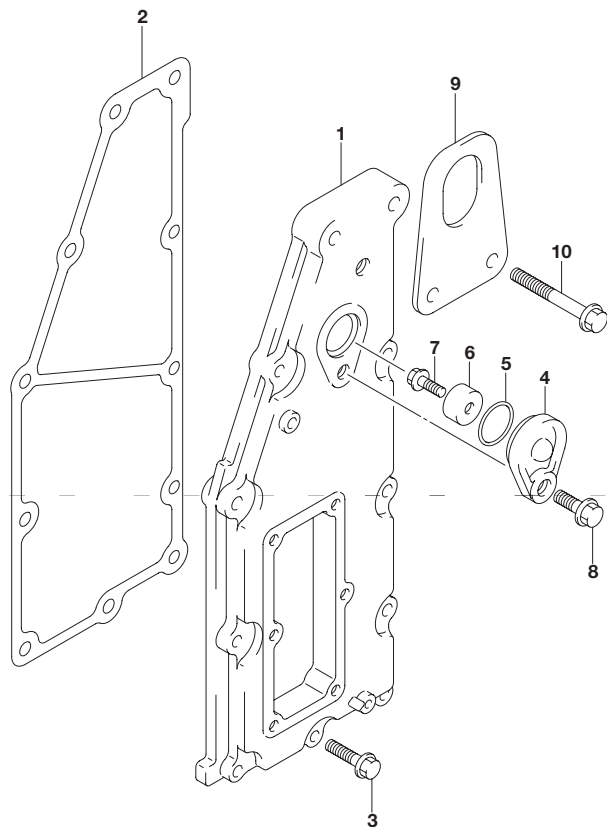

FIG.140A

FIG.140A (1-B-14) エキゾーストカバー

見出番号	品番	品名	使用個数	備考
1	14141-96J00	カバー,エキゾースト	1	
2	14151-96J00	ガスケット,エキゾーストカバー	1	
3	01550-06307	ボルト	9	
4	11261-93J00	カバー,プロテクションアノード	1	
5	09280-22019	Oリング(D:1.9, ID:21.8)	1	
6	55321-87J00	アノード,プロテクション	1	
7	09103-06281	ボルト(6X14)	1	
8	01550-08207	ボルト	1	
9	11292-96J00	フック,エンジンポート	1	
10	01550-08457	ボルト	2	