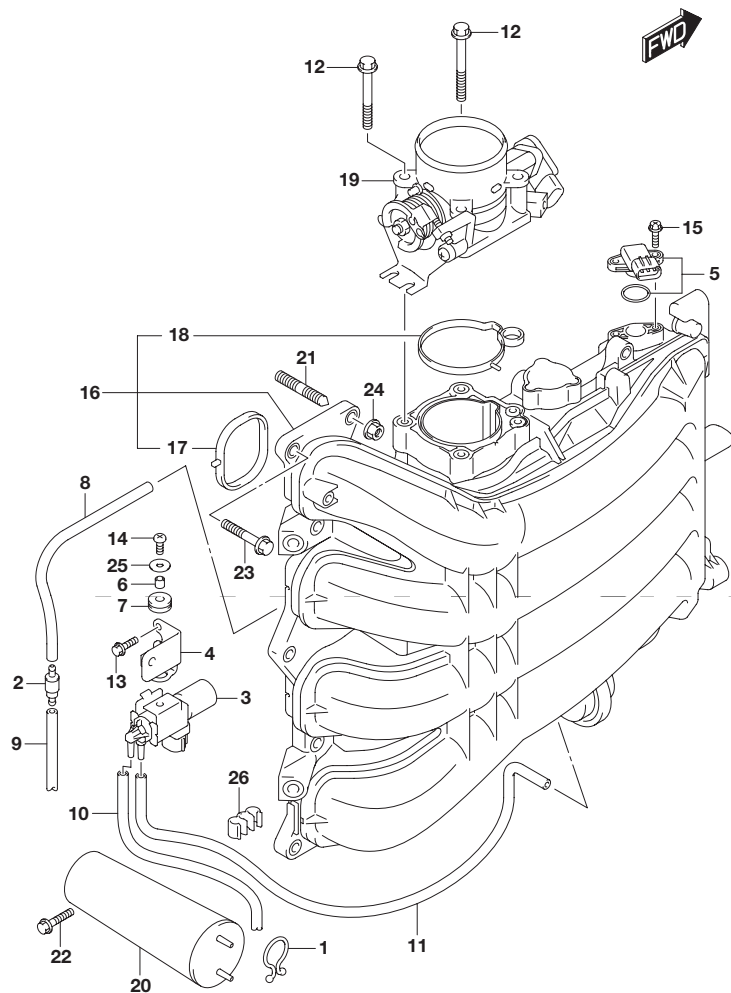

FIG.123A

FIG.123A (1-B-12) インテーク マニホールド/スロットル ボデー

見出番号	品番	品名	使用個数	備考
1	09408-00008	クリップ(ID:20)	1	
2	13162-93J00	バルブ,チェック	1	
3	18117-93J00	バルブ,バキュームスイッチング	1	
4	18119-96L00	ブラケット,バキュームスイッチバルブ	1	
5	18590-68H00	センサ,プレッシャ	1	
6	09180-05047	スペーサ(5.5X8X7.5)	1	
7	09320-07015	クッション	1	
8	09355-35754-601	ホース(3.5X7.5X601)	1	L:601 250
9	09355-35754-601	ホース(3.5X7.5X601)	1	L:601 250
10	09355-35754-601	ホース(3.5X7.5X601)	1	L:601 470
11	09355-35754-601	ホース(3.5X7.5X601)	1	L:601 600
12	01550-08607	ボルト	4	
13	01550-06167	ボルト	2	
14	02112-05127	スクリュ	1	
15	02162-05207	スクリュ	2	
16	13110-96J10	マニホールド,インテーク	1	
17	13119-96J00	・ガスケット,インテークマニホールド	4	
18	13125-96J00	・ガスケット,スロットルボデー	1	
19	13300-96J10	ボデーアッシ,スロットル	1	
20	13730-96J01	チャンバ,バキューム	1	
21	01421-08257	スタッドボルト	2	
22	01550-06257	ボルト	2	
23	01550-08307	ボルト	8	
24	08316-10087	ナット	2	
25	09160-05045	ワッシャ(5.5X18X1)	1	
26	09408-00035	クリップ	1