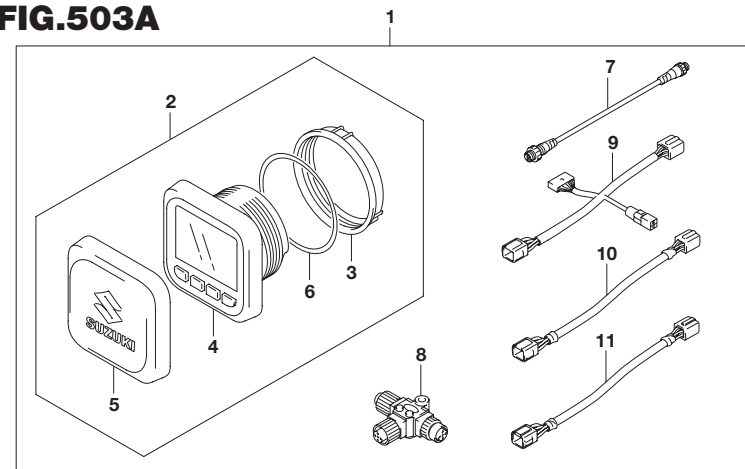

FIG.503A

FIG.503A (1-F-7) オプション:メータ(2)

見出番号	品番	品名	使用個数	備考
28	67237-98J20	スプリング,デント	1	
29	34190-88L00	センサアッシ,パッドホイール	1	
30	36662-88L20	ワイヤ,6エクステンション	1	
31	36662-88L30	ワイヤ,15エクステンション	1	
32	39950-88L00	モジュールアッシ,GPSレシーバ	1	
33	36662-88L00	ワイヤ,25エクステンション	1	