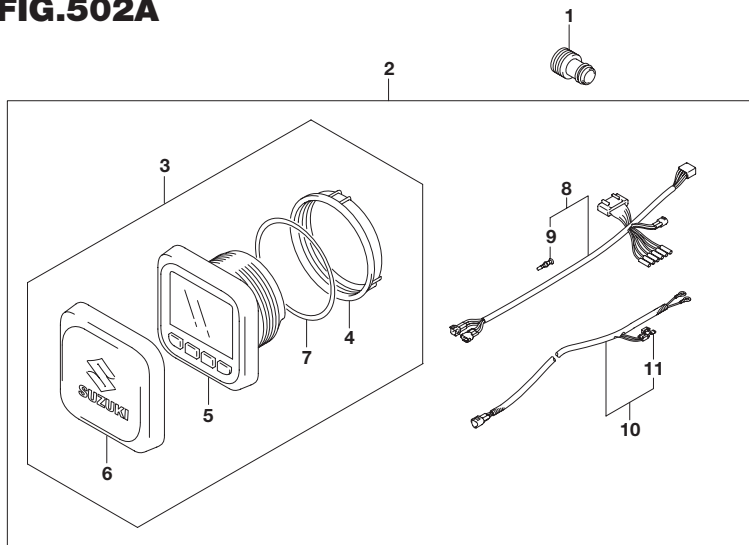

FIG.502A

FIG.502A (1-F-5) オプション:メータ(1)

見出番号	品番	品名	使用個数	備考
1	17917-87L00	コネクタ,フラッシュウオータ	1	
2	34000-96L20	キット,シングルゲージ電気トリック	1	
3	34200-96L00	・ゲージアッシ,マルチ	1	
4	34112-96L00	・ナット,ゲージ	1	
5	34193-96L00	・ベゼル,ゲージ	1	
6	34211-96L00	・カバー,ゲージ	1	
7	34825-96L00	・バックング,ゲージ	1	
8	36661-96L00	・アダプタ,ゲージ	1	
9	36615-96300	・ターミナル	5	
10	36663-98J10	・ハーネスアッシ,アクティブハブパワー(6M)	1	
11	09481-05501	・フューズ(5A)	1	
12	34000-96L30	キット,デュアルゲージ電気トリック	1	
13	34200-96L00	・ゲージアッシ,マルチ	1	
14	34112-96L00	・ナット,ゲージ	1	
15	34193-96L00	・ベゼル,ゲージ	1	
16	34211-96L00	・カバー,ゲージ	1	
17	34825-96L00	・バックング,ゲージ	1	
18	36661-96L00	・アダプタ,ゲージ	1	
19	36615-96300	・ターミナル	5	
20	36662-88L10	・ワイヤ,2エクステンション	2	
21	36663-88L00	・ハーネスアッシ,ネットワークパワー	1	
22	36663-98J10	・ハーネスアッシ,アクティブハブパワー(6M)	1	
23	09481-05501	・フューズ(5A)	1	
24	36664-88L00	・コネクタ,BRANCH	2	
25	36665-88L00	・ユニット,レジスタヒューメール	1	
26	36665-88L10	・ユニット,レジスタメール	1	
27	36667-96L00	・ワイヤ,ゲージアダプタ	1	
28	36667-96L10	ワイヤ,デュアルゲージアダプタ	1	