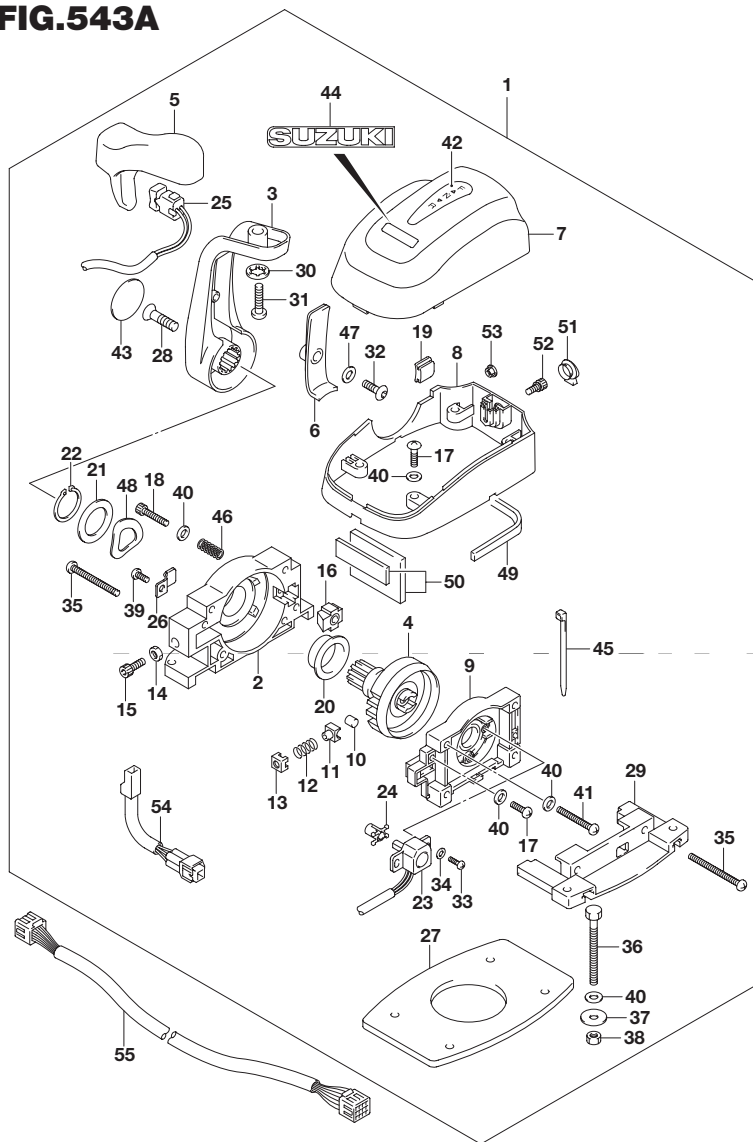

FIG.543A

FIG.543A (1-G-7) オプション:リモートコントロール アッシ シングル

見出番号	品番	品名	使用個数	備考
29	67274-98J00	・フランジ,ベース	1	
30	67288-92E20	・ワッシャ	1	
31	67296-98J90	・スクリュ(8X30)	1	
32	67296-98J80	・スクリュ(5X14)	1	
33	67296-94300	・スクリュ(4X10)	2	
34	67288-98J00	・ワッシャ	2	
35	67296-98J20	・スクリュ(5X50)	2	
36	67226-98J00	・ボルト(5X50)	4	
37	09160-05024	・ワッシャ(5.5X16X1.5)	4	
38	67287-92E00	・ナット	4	
39	67296-98J00	・スクリュ(5X12)	1	
40	67288-98J40	・ワッシャ	12	
41	67296-98J10	・スクリュ(5X35)	1	
42	67284-98J00	・マーク(F-N-R)	1	
43	68165-98J00	・マーク,レバー(スズキ)	1	
44	68165-98J10	・エンブレム,スズキ	1	
45	67269-98J30	・バンド	1	
46	67288-98J10	・ワッシャ	8	
47	67288-98J30	・ワッシャ	1	
48	67228-98J50	・ワッシャ,ウェーブ	1	
49	67273-98J10	・パッキング,フロント	1	
50	67273-98J30	・パッキング,リヤ	1	
51	67277-98J00	・グロメット,リモコンボトムカバー	1	
52	67296-98JF0	・ボルト(5X14)	1	
53	67297-98J00	・ナット,アッパカバーボルト	1	
54	36890-98J00	・ハーネス,コンデンサアダプタ	1	
55-1	36620-98J30	ワイヤアッシ,リモートコントロール	1	L:6500
55-2	36620-98J40	ワイヤアッシ,リモートコントロール	1	L:9500

6