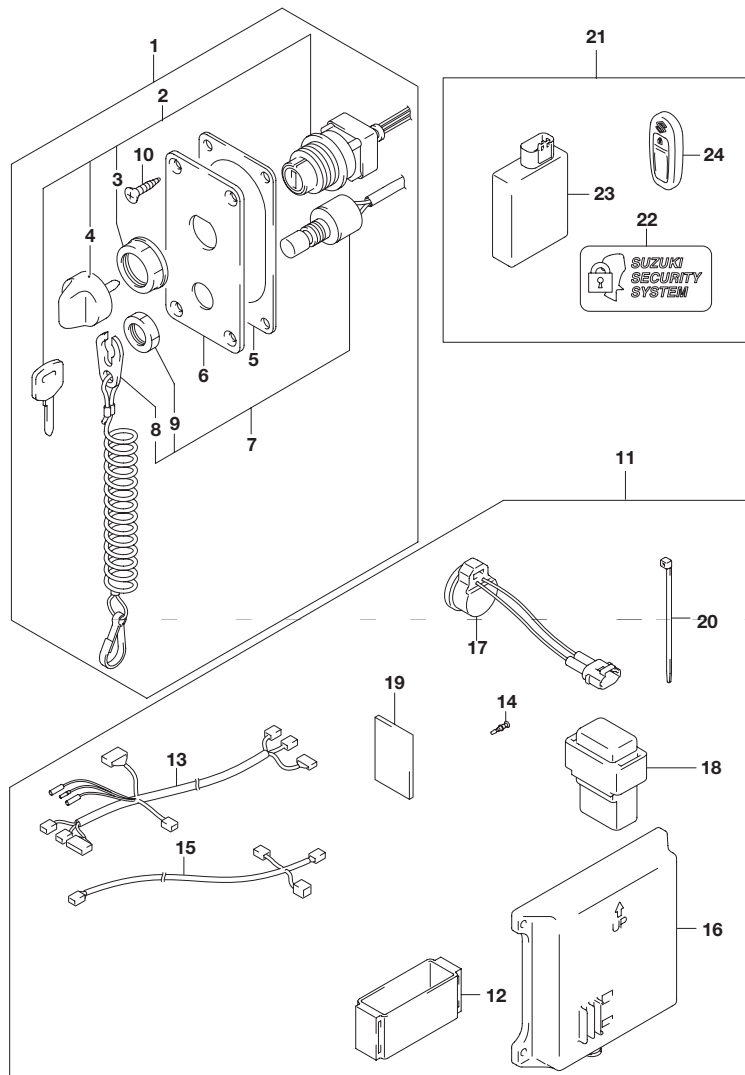

FIG.535A

FIG.535A (1-F-15) オプション:キーレス スタート

見出番号	品番	品名	使用個数	備考
1	37100-96L00	パネルアッシ,メインスイッチ	1	
2	37110-96L00	・スイッチアッシ,メイン	1	
3-1	37141-99E00	・・キー(931)	1	
3-2	37141-99E10	・・キー(932)	1	
3-3	37141-99E20	・・キー(933)	1	
3-4	37141-99E30	・・キー(934)	1	
3-5	37141-99E40	・・キー(935)	1	
3-6	37141-99E50	・・キー(936)	1	
4	37143-96L00	・・ノブ,メインスイッチ	1	
5	37114-98J00	・シート,メインスイッチパネル	1	
6	37139-96L00	・パネル,メインスイッチ	1	
7	37820-93J04	・スイッチアッシ,エマジエンシ	1	
8	37823-92E01	・・プレートアッシ, エマジエンシスイッチロック	1	
9	37826-92J00	・・ナット	1	
10	03122-05165	・スクリュ	4	
11	37105-96L00	ハーネスセット,キーレススタートコントローラ	1	
12	32980-38F00	・クッション,CDIユニット	1	
13	36623-96L00	・ハーネスアッシ, キーレススタートコントロール	1	
14	36615-96300	・・ターミナル	1	
15	36662-96L00	・ハーネスアッシ,キーレススタートCAN	1	
16	37173-96L00	・ホルダ,キーレススタートパーツ	1	
17	38500-93J90	・ブザー,ウォーニング	1	
18	38860-96L00	・リレーアッシ,キーレススタート	1	
19	32851-93J00	・クッション,リードワイヤ	2	
20	09407-14407	・クランプ(L:145)	1	