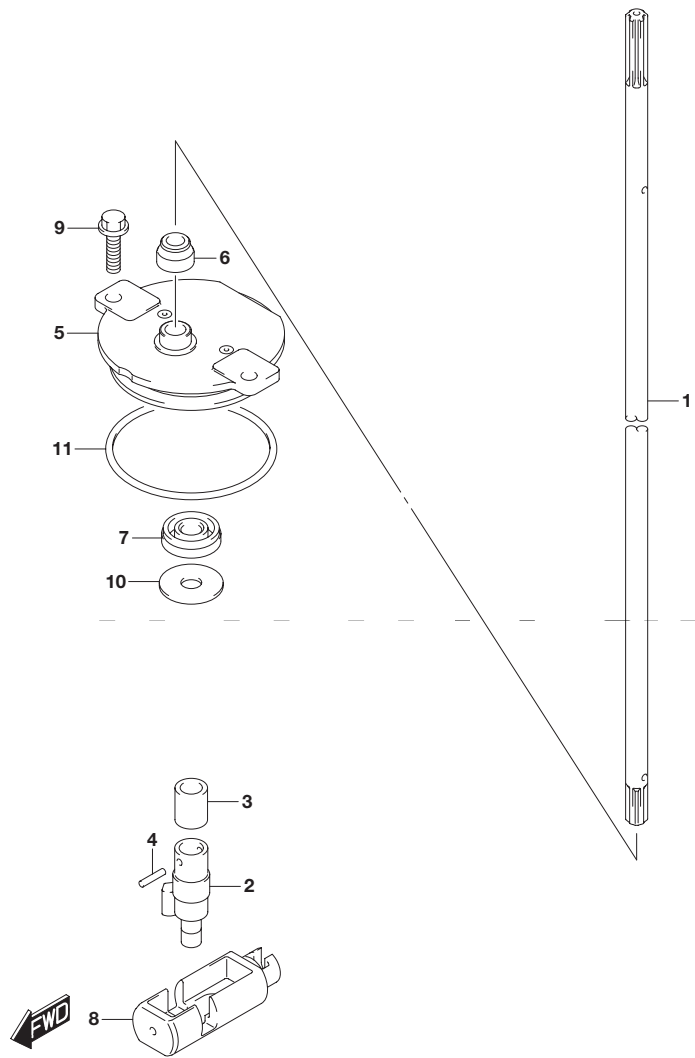

FIG.206A

FIG.206A (1-C-15) クラッチ ロッド

3

見出番号	品番	品名	使用個数	備考
1	25111-96J20	ロッド,シフト(X)	1	
2	25131-96J00	ヨーク,シフト	1	
3	25232-96302	マグネット,ギヤケース	1	
4	09205-02006	ピン	2	
5	25141-93J00	ハウジング,シフトロッドガイド	1	
6	25223-94400	シール,シフトロッドダスト	1	
7	09282-08005	オイルシール	1	
8	25321-93L00	スライダ,シフトホリゾンタル	1	
9	29116-93J00	ボルト	2	
10	09160-08151	ワッシャ(8.5X26X1.6)	1	
11	09280-60007	Oリング(D:3.5, ID:59.6)	1