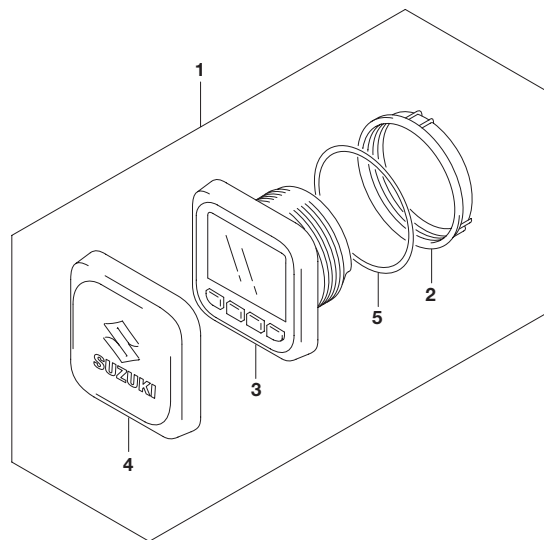

FIG.430A

FIG.430A (1-F-3) フューエルホース

見出番号	品番	品名	使用個数	備考
1	09251-09002	キャップ(OD:13.6)	1	
2	09367-10001	ジョイント	1	
3	09401-13423	クリップ	2	
4	65700-93J02	ホース,フューエル(タンクツォコネクタ)	1	
5	65770-93J11	・ポンプ,スクイズ	1	

5

FIG.460A