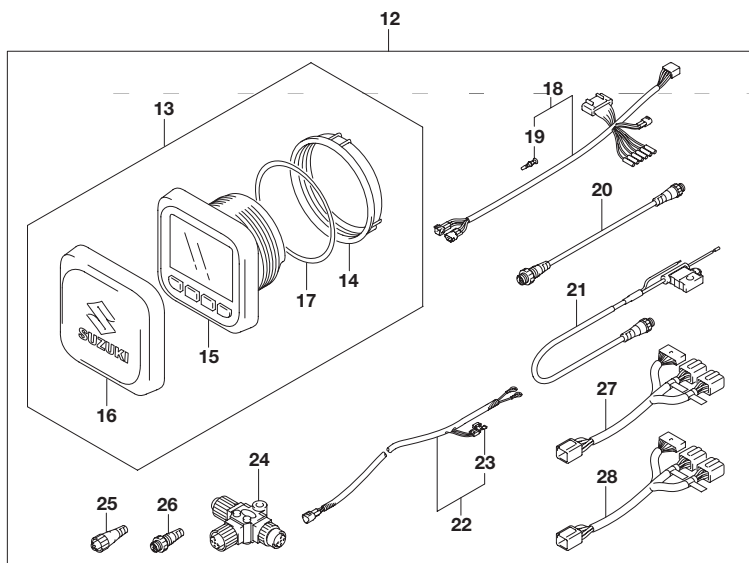

FIG.502A

FIG.502A (1-F-5) オプション:メータ(1)

見出番号	品番	品名	使用個数	備考
1	17917-87L00	コネクタ,フラッシュウオータ	1	
2	34000-96L20	キット,シングルゲージ電気トリック	1	
3	34200-96L00	・ゲージアッシ,マルチ	1	
4	34112-96L00	・ナット,ゲージ	1	
5	34193-96L00	・ベゼル,ゲージ	1	
6	34211-96L00	・カバー,ゲージ	1	
7	34825-96L00	・バックング,ゲージ	1	
8	36661-96L00	・アダプタ,ゲージ	1	
9	36615-96300	・ターミナル	5	
10	36663-98J10	・ハーネスアッシ,アクティブハブパワー(6M)	1	
11	09481-05501	・フューズ(5A)	1	
12	34000-96L30	キット,デュアルゲージ電気トリック	1	
13	34200-96L00	・ゲージアッシ,マルチ	1	
14	34112-96L00	・ナット,ゲージ	1	
15	34193-96L00	・ベゼル,ゲージ	1	
16	34211-96L00	・カバー,ゲージ	1	
17	34825-96L00	・バックング,ゲージ	1	
18	36661-96L00	・アダプタ,ゲージ	1	
19	36615-96300	・ターミナル	5	
20	36662-88L10	・ワイヤ,2エクステンション	2	
21	36663-88L00	・ハーネスアッシ,ネットワークパワー	1	
22	36663-98J10	・ハーネスアッシ,アクティブハブパワー(6M)	1	
23	09481-05501	・フューズ(5A)	1	
24	36664-88L00	・コネクタ,BRANCH	2	
25	36665-88L00	・ユニット,レジスタヒューメール	1	
26	36665-88L10	・ユニット,レジスタメール	1	
27	36667-96L00	・ワイヤ,ゲージアダプタ	1	
28	36667-96L10	ワイヤ,デュアルゲージアダプタ	1	