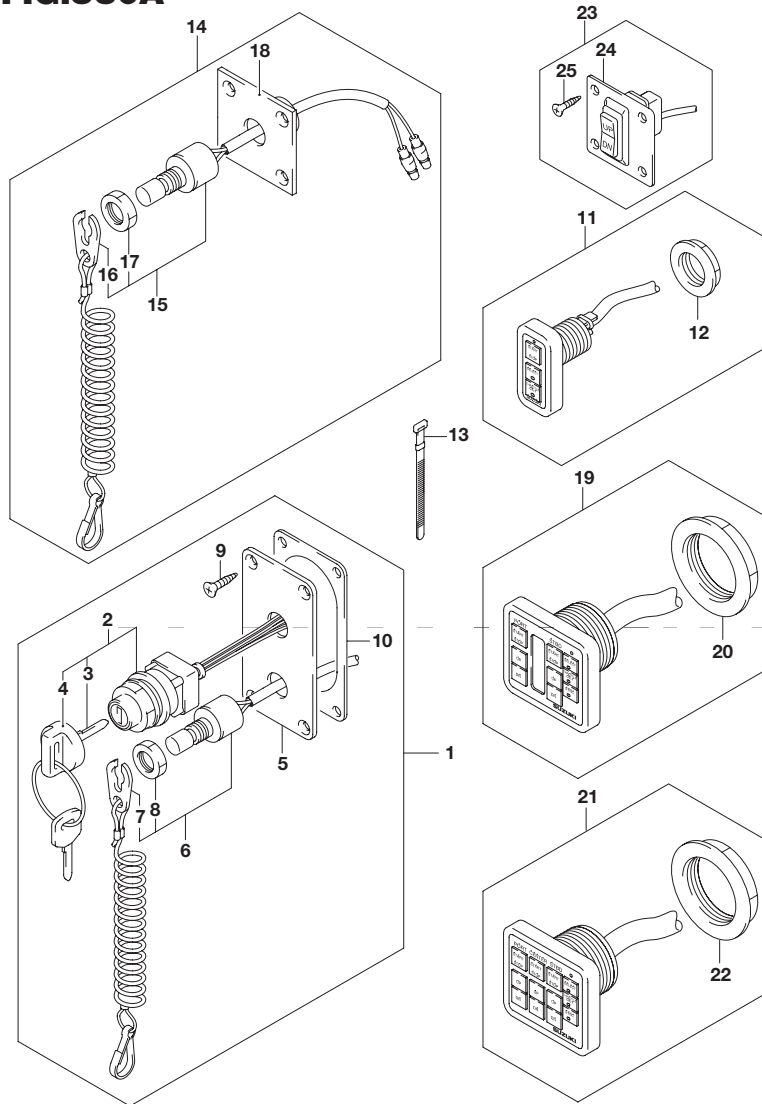

6

FIG.530A

FIG.530A (1-F-14) オプション:スイッチ

見出番号	品番	品名	使用個数	備考
14	37803-93J04	パネルアッシ ,エマジエンシスイッチ	1	
15	37820-93J04	・スイッチアッシ ,エマジエンシ	1	
16	37823-92E01	・プレートアッシ , エマジエンシスイッチロック	1	
17	37826-92J00	・ナット	1	
18	37825-99E00	・パネル ,エマジエンシストップスイッチ	1	
19	37100-98J21	パネルアッシ ,デュアル	1	
20	37112-98J10	・ナット	1	
21	37100-98J31	パネルアッシ ,トリプル	1	
22	37112-98J10	・ナット	1	
23	37860-87L00	パネルアッシ トローリングコントロールスイッチ	1	
24	37862-87L00	・パネル	1	
25	09131-05004	・タッピングスクリユウ	4	