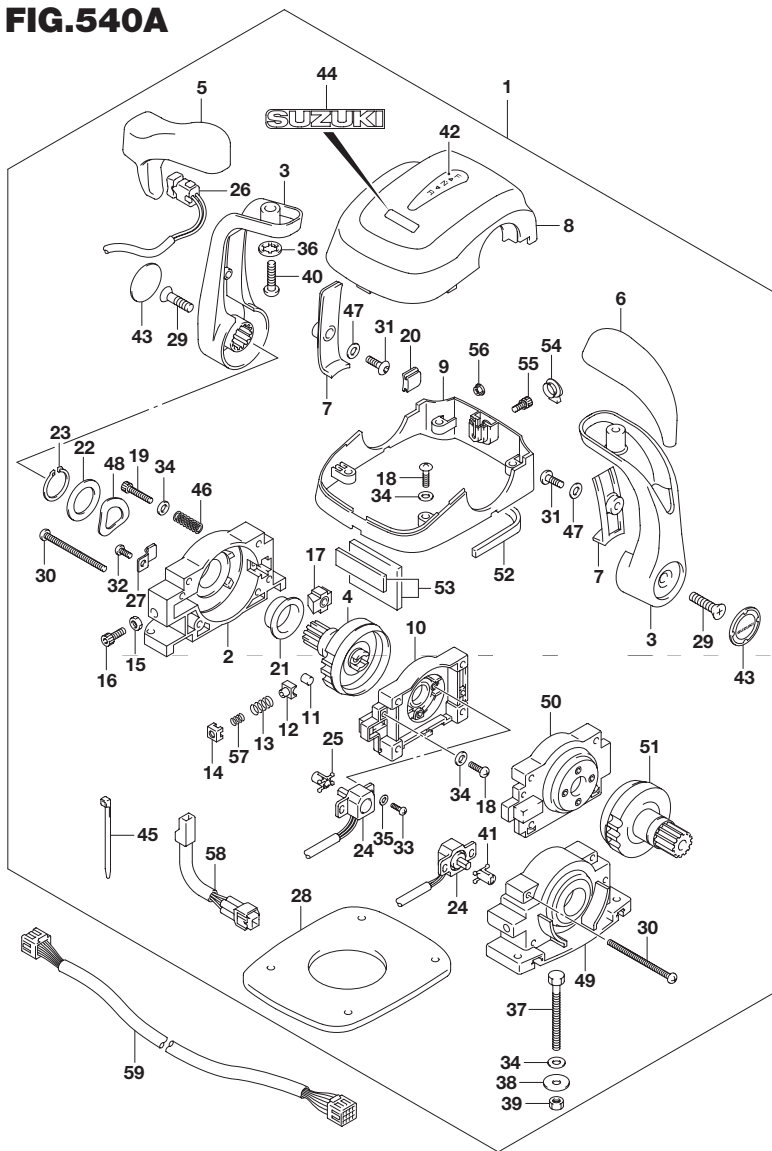

FIG.540A

FIG.540A (1-G-3) オプション:リモートコントロール アッシ デュアル

見出番号	品番	品名	使用個数	備考
1	67200-98J13	リモートコントロールアッシ	1	
2	67211-98J20	・ハウジング	1	
3	67251-98J00	・レバー,ハンドル	2	
4	67246-98J10	・シャフト,ドライブリモコン	1	
5	67261-98J00	・グリップ,NO.1	1	
6	67261-98J10	・グリップ,NO.2	1	
7	67263-98J00	・カバー,レバー	2	
8	67212-98J30	・カバー,リモコンアッパ	1	
9	67271-98J40	・カバー,リモコンボトム	1	
10	67222-98J10	・パネルアッシ,バック	1	
11	67236-98J10	・ローラ,デテント	2	
12	67235-98J10	・ガイド,デテントローラ	2	
13	67237-98J40	・スプリング,デテント	2	
14	67233-98J10	・ホルダ,デテントスプリング	2	
15	67287-92E00	・ナット	2	
16	67239-98J00	・スクリュ,デテントアジャストメント	2	
17	67223-98J00	・パッド,ブレーキ	2	
18	67296-98J50	・スクリュ(5X18)	8	
19	67296-98JA0	・スクリュ(4X10)	2	
20	67272-98J10	・グロメット,リモコンカバー	2	
21	67252-98J10	・ブッシュ,ドライブシャフト	2	
22	67288-98J20	・ワッシャ	2	
23	67292-98J00	・Cリング	2	
24	15980-98J00	・ポテンシヨメータ	2	
25	67227-98J10	・レバー,ポテンシヨメータNO.2	1	
26	37850-98J02	・スイッチアッシ,PTT	1	
27	67269-98J00	・クランプ,リード	1	
28	67273-98J20	・バックギ	1	