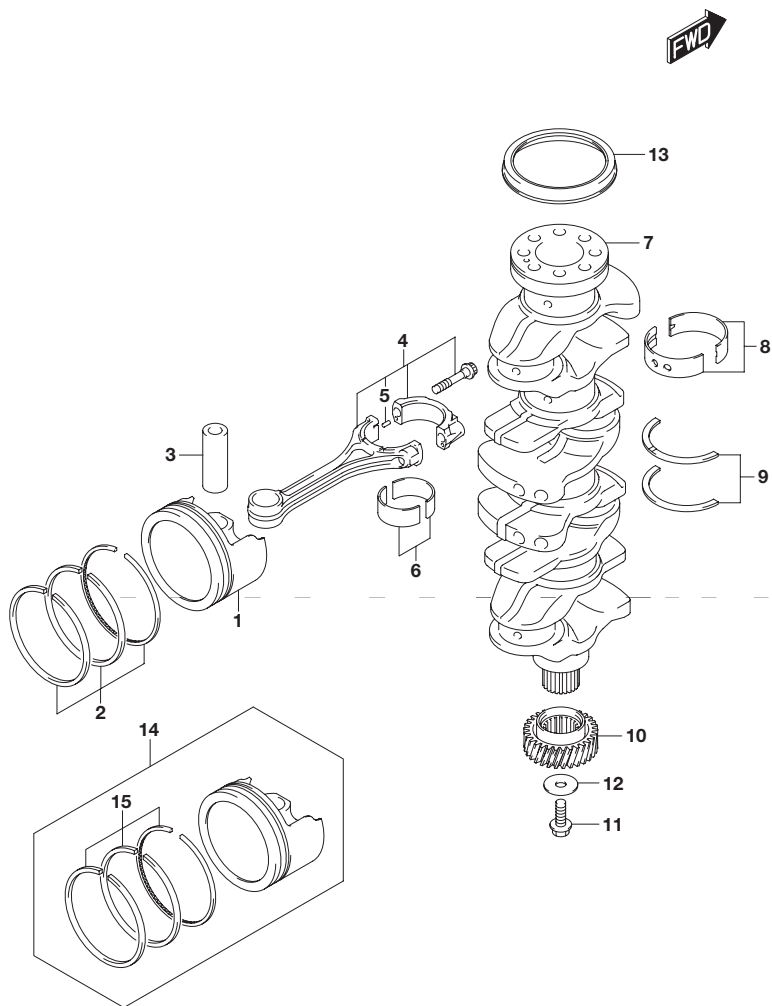

FIG.116A

FIG.116A (1-B-5) クランクシャフト

見出番号	品番	品名	使用個数	備考
1	12111-96L00-0B0	ピストン	4	
2	12140-96J00	リングセット,ピストン	4	
3	12151-96J00	ピン,ピストン	4	
4	12160-96L00	コンロッドアッシ	4	
5	04221-04089	・ピン	8	
6-1	12100-96811-0A0	ベアリングセット,コネクティングロッド (グリーン)	4	
6-2	12100-96811-025	ベアリングセット,コネクティングロッド (US0.25)	4	OPT
7	12221-96J10	クランクシャフト	1	
8-1	12340-96J01-0B0	ベアリングセット,クランクシャフト (ブラック)	5	
8-2	12340-96J01-0C0	ベアリングセット,クランクシャフト (ノンカラー)	5	
8-3	12340-96J01-0D0	ベアリングセット,クランクシャフト (イエロー)	5	
8-4	12340-96J01-0E0	ベアリングセット,クランクシャフト(ブルー)	5	
8-5	12340-96J01-0F0	ベアリングセット,クランクシャフト (ピンク)	5	
8-6	12300-96811-0BA	ベアリングセット(レッド/ブラック)	5	OPT US:0.25
8-7	12300-96811-0CA	ベアリングセット,クランクシャフト (レッド)	5	OPT US:0.25
8-8	12300-96811-0DA	ベアリングセット,クランクシャフト (レッド/イエロー)	5	OPT US:0.25
8-9	12300-96811-0EA	ベアリングセット,クランクシャフト (レッド/ブルー)	5	OPT US:0.25
8-10	12300-96811-0FA	ベアリングセット,クランクシャフト (レッド/ピンク)	5	OPT US:0.25