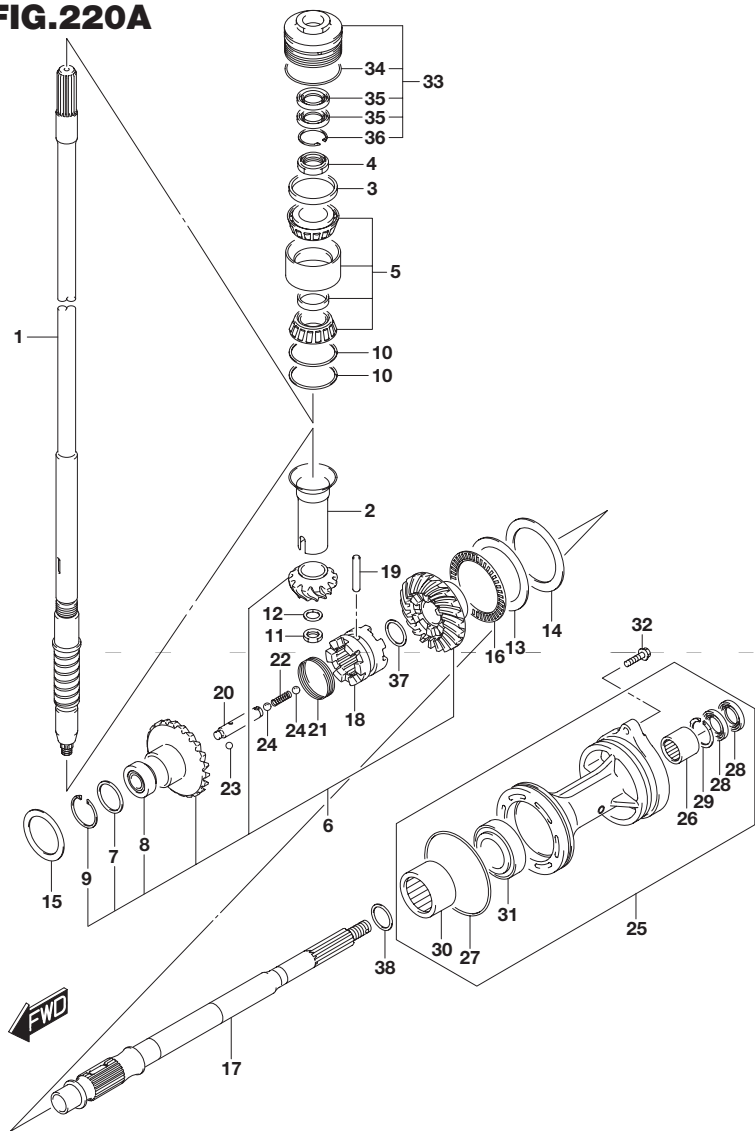

FIG.220A

FIG.220A (1-D-2) トランスミッション

見出番号	品番	品名	使用個数	備考
1	57110-96J30	シャフト,ドライブ(X)	1	
2	57133-93J00	カラー,ドライブシャフト	1	
3	57134-93J00	スペーサ,ドライブシャフトベアリング	1	
4	09159-28003	ナット	1	
5	09269-32001	ベアリング(32X66X49)	1	
6	57300-96870	ピニオン/ギヤセット	1	
7	09160-41004	・ワッシャ(41X52X3)	1	
8	09265-25046	・ベアリング(25X52X19.25)	1	
9	09381-52008	・スナップリング	1	
10-1	09181-60004	シム(60X66X0.45)	1	
10-2	09181-60005	シム(60X66X0.5)	1	
10-3	09181-60006	シム(60X66X0.55)	1	
10-4	09181-60007	シム(60X66X0.6)	1	
10-5	09181-60008	シム(60X66X0.65)	1	
10-6	09181-60009	シム(60X66X0.7)	1	
10-7	09181-60010	シム(60X66X0.75)	1	
10-8	09181-60011	シム(60X66X0.8)	1	
10-9	09181-60012	シム(60X66X0.85)	1	
10-10	09181-60013	シム(60X66X0.9)	1	
11	09140-16021	ナット	1	
12	08221-16256	シム	1	
13	09160-75002	ワッシャ(75X100X2)	1	FWD ギヤ