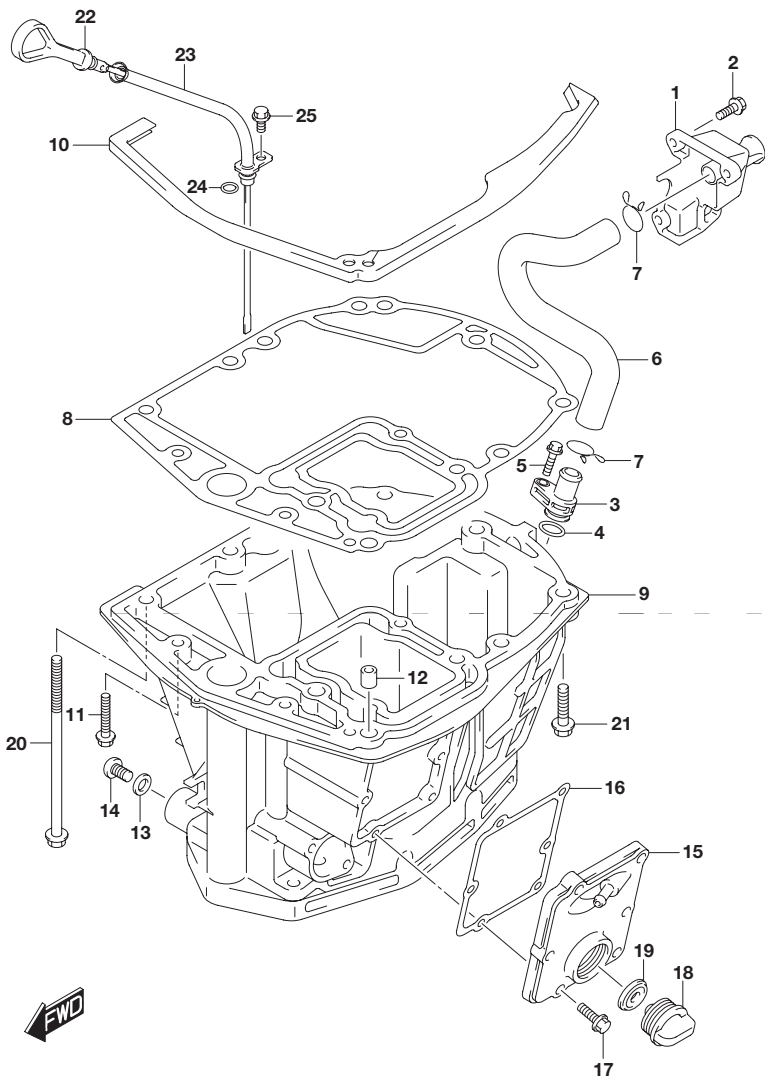

FIG.178A

FIG.178A (1-C-10) オイルフィルタ

見出番号	品番	品名	使用個数	備考
1	16510-96J00	フィルタアッシ オイル	1	
2	16540-96J00	スタンド オイルフィルタ	1	
3	16543-96J00	リング オイルフィルタスタンド	1	
4	01550-08357	ボルト	3	

FIG.180A

FIG.180A (1-C-11) オイルパン

見出番号	品番	品名	使用個数	備考
1	11430-96J10	パイプ,エキゾーストレリーズ	1	
2	29116-93J00	ボルト	3	
3	11540-96J01	パイプ,エキゾースト	1	
4	09280-16005	Oリング(D:2.4 ,ID:15.8)	1	
5	29116-93J00	ボルト	1	
6	11543-96J00	ホース,エキゾースト	1	
7	09401-22408	クリップ	2	
8	11489-96J01	ガスケット,オイルパン	1	
9-1	11501-96J03-0EP	パン,オイル(ブラック)	1	
9-2	11501-96J03-Y5S	パン,オイル(ホワイト)	1	
10	11544-96J00	シール,オイルパンアッパ	1	
11	09116-08128	ボルト(8X40)	2	
12	09202-08006	ピン(8X12)	2	
13	09168-12012	ガスケット(12.5X20X2.5)	1	
14	09248-12009	プラグ(12X18.65)	1	
15-1	11550-96J00-0EP	カバー,ウォータージャケットオイルパン (ブラック)	1	
15-2	11550-96J00-Y5S	カバー,ウォータージャケットオイルパン (ホワイト)	1	
16	11552-96J00	ガスケット, オイルパンウォータージャケットカバー	1	
17	09103-06093	ボルト(6X20)	6	
18	17913-93J00	プラグ,ウォータ	1	
19	17914-93J00	ガスケット,ウォータプラグ	1	
20	09116-10146	ボルト(10X195)	8	
21	09116-10181	ボルト(10X44)	1	