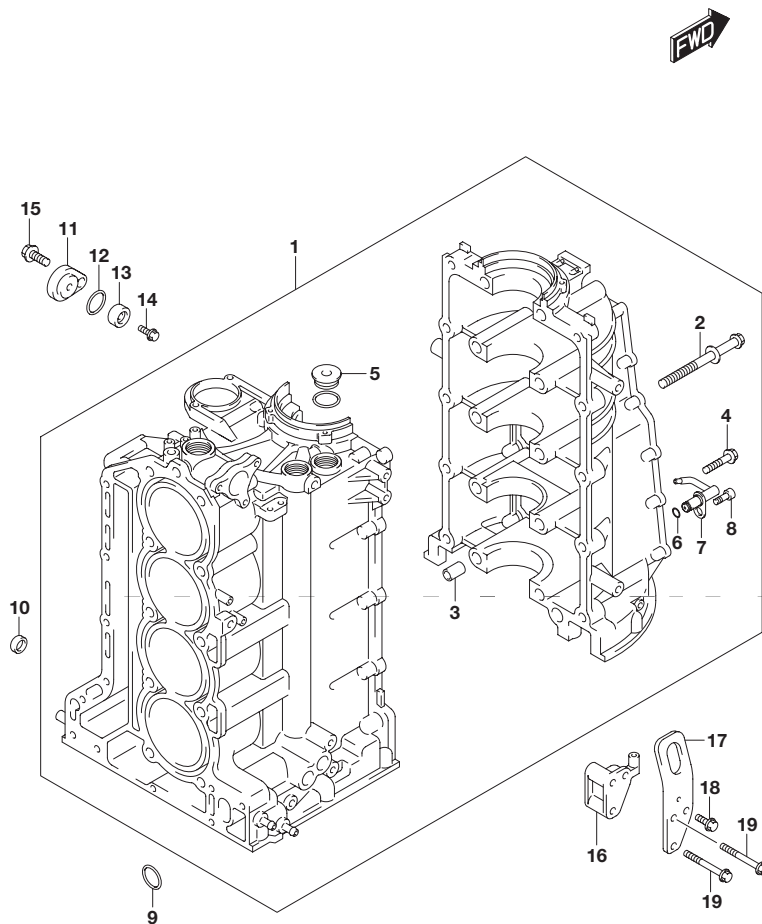

FIG.111A

FIG.111A (1-B-3) シリンダヘッド

2

見出番号	品番	品名	使用個数	備考
27	11174-96J00	ホース,ブリーザ	1	
28	09401-18410	クリップ	1	
29	#09482-00649	スパークプラグ(LKR6E X NGK)	4	NGK
30	11115-93J10-001	ガイド,バルブOS)	16	OPT

FIG.113A

FIG.113A (1-B-4) シリンダ ブロック