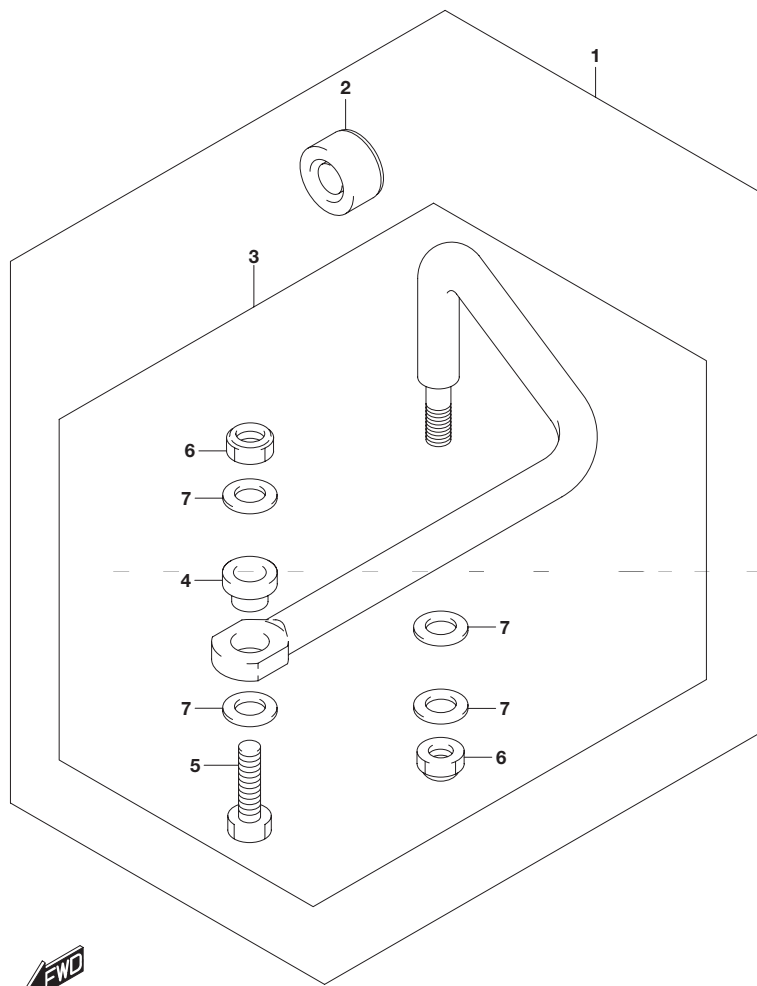

6

FIG.575A

FIG.575A (1-G-8) オプション:ドラッグリンク

見出番号	品番	品名	使用個数	備考
1	67700-96J00	リンクセット,ドラッグ	1	
2	41161-94400	・シール,ステアリングケーブル	1	
3	67701-96J00	・リンクアッシ,ドラッグ	1	
4	67721-96J00	・スペーサ	1	
5	67725-96J00	・ボルト,ドラッグリンク	1	
6	67726-99E00	・ナット,ロック	2	
7	67728-99E00	・ワッシャ	4	