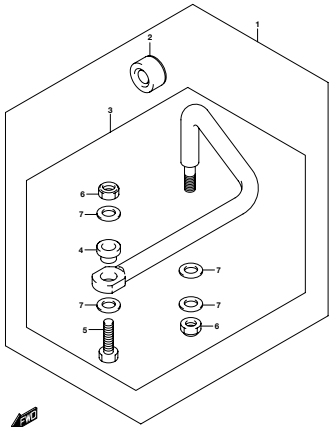

FIG. 530A

DF200AP_000_015_530A
OPT-SWITCH

FIG. 535A

DF200AP_000_015_535A
OPT-KEY LESS START

FIG. 540A

DF200AP_000_015_540A
OPT-REMOTE CONTROL ASSY DUAL

FIG. 543A

DF200AP_000_015_543A
OPT-REMOTE CONTROL ASSY SINGLE

FIG. 575A

0F200AP_000_015_575A
OPT2DRAG LINK

FIG. 585A

0F200AP_000_015_585A
OPT1GASKET SET

FIG.111A

FIG.111A (1-B-2) シリンダヘッド

見出番号	品番	品名	使用個数	備考
1	11100-96L00	ヘッドアッシ,シリンダ	1	
2	09103-06266	・ボルト(6X40)	20	
3	09206-08001	・ピン(6.2X8X11)	18	
4	01547-06207	・ボルト	2	
5	11112-84400	プラグ,オイルベンチュリ	1	
6	11116-93J01	プラグ	2	
7	09168-16009	ガスケット(16X22X0.8)	2	
8	11119-96J00	ボルト,シリンダヘッド	10	
9	11141-96L00	ガスケット,シリンダヘッド	1	
10	09206-15001	ピン(12.4X15X17)	2	
11	01550-08257	ボルト	4	
12	01550-08257	ボルト	1	
13	01550-0835A	ボルト	2	
14	01550-08457	ボルト	1	
15	01550-08607	ボルト	6	
16	11261-93J00	カバー,プロテクションアノード	3	
17	09280-22019	リング(D:1.9, ID:21.8)	3	
18	55321-87J00	アノード,プロテクション	3	
19	09103-06281	ボルト(6X14)	3	
20	01550-08207	ボルト	3	
21	11170-96J11	カバー,シリンダヘッド	1	
22	11189-96J00	ガスケット,シリンダヘッドカバー	1	
23	11173-96J00	プレート,ブリーザ	1	
24	02112-0612A	スクリュ	8	
25	01547-06257	ボルト	10	
26	01547-06507	ボルト	4	