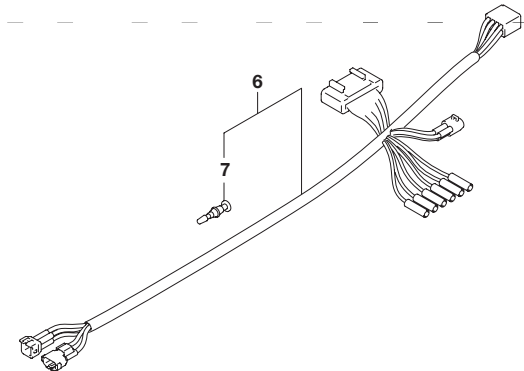

FIG.460A

FIG.460A (1-F-4) メータ

見出番号	品番	品名	使用個数	備考
1	34200-96L00	ゲージアッシ,マルチ	1	
2	34112-96L00	・ナット,ゲージ	1	
3	34193-96L00	・ベゼル,ゲージ	1	
4	34211-96L00	・カバー,ゲージ	1	
5	34825-96L00	・バックング,ゲージ	1	
6	36661-96L00	アダプタ,ゲージ	1	
7	36615-96300	・ターミナル	5