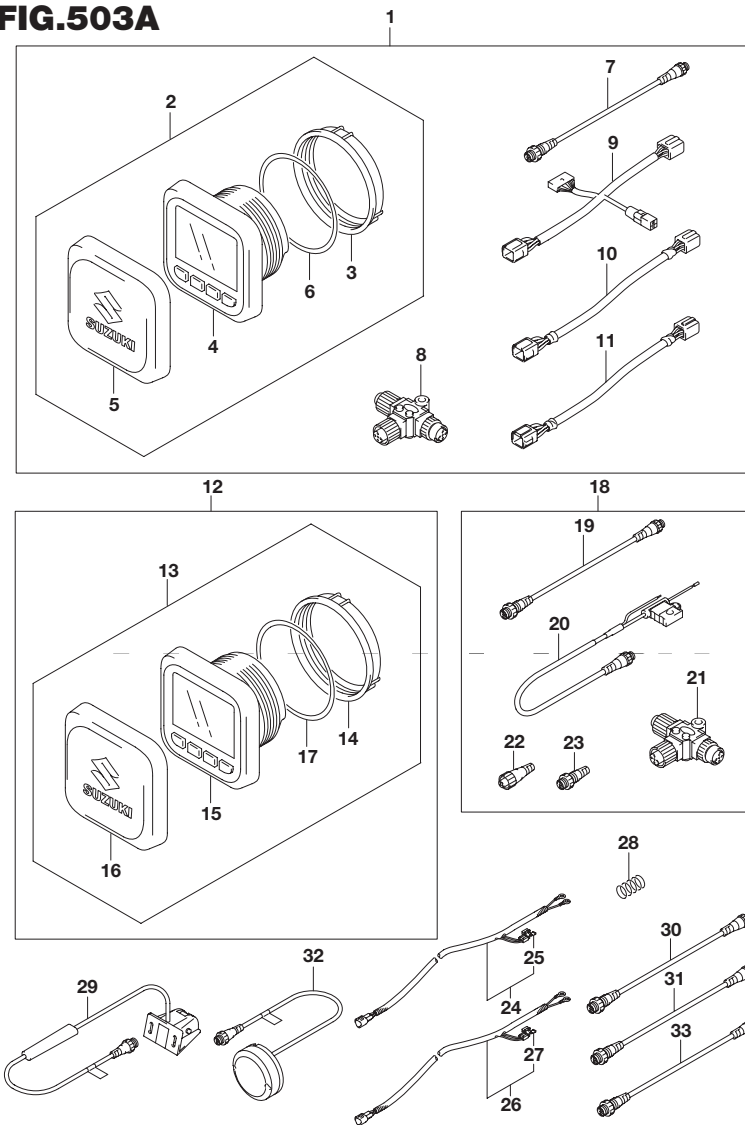

FIG.503A

FIG.503A (1-F-6) オプション:メータ(2)

見出番号	品番	品名	使用個数	備考
1	34002-96L00	キット,デュアルステーション	1	
2	34200-96L00	・ゲージアッシ,マルチ	1	
3	34112-96L00	・ナット,ゲージ	1	
4	34193-96L00	・ベゼル,ゲージ	1	
5	34211-96L00	・カバー,ゲージ	1	
6	34825-96L00	・バックিং,ゲージ	1	
7	36662-88L10	・ワイヤ,2エクステンション	1	
8	36664-88L00	・コネクタ,BRANCH	1	
9	36665-96L00	・アダプタ,デュアルステーション	1	
10	36666-96L00	・アダプタ,ゲージパワー	1	
11	36682-92E00	・ワイヤ,トリムメータエクステンション(L:6500)	1	
12	34011-96L00	セット,マルチゲージ	1	
13	34200-96L00	・ゲージアッシ,マルチ	1	
14	34112-96L00	・ナット,ゲージ	1	
15	34193-96L00	・ベゼル,ゲージ	1	
16	34211-96L00	・カバー,ゲージ	1	
17	34825-96L00	・バックিং,ゲージ	1	
18	36001-88L00	セット,ワイヤ	1	
19	36662-88L10	・ワイヤ,2エクステンション	1	
20	36663-88L00	・ハーネスアッシ,ネットワークパワー	1	
21	36664-88L00	・コネクタ,BRANCH	1	
22	36665-88L00	・ユニット,レジスタヒューメール	1	
23	36665-88L10	・ユニット,レジスタメール	1	
24	36663-98J00	ハーネスアッシ,アクティブハブパワー(2.5M)	1	L:2500
25	09481-05501	・フューズ(5A)	1	
26	36663-98J10	ハーネスアッシ,アクティブハブパワー(6M)	1	L:6000
27	09481-05501	・フューズ(5A)	1	