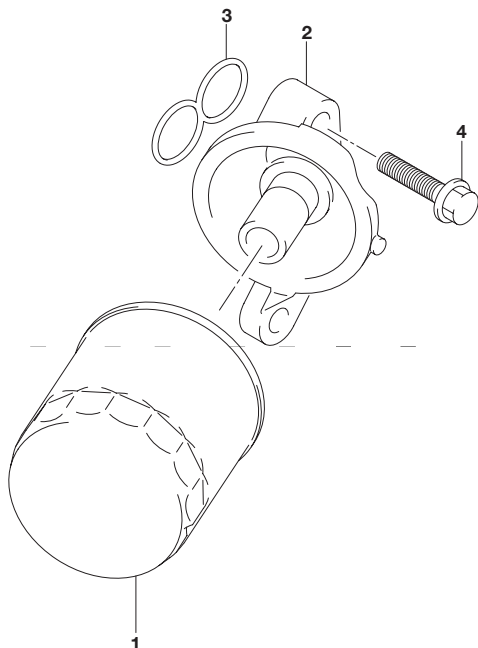

FIG.178A

FIG.178A (1-C-10) オイルフィルタ

見出番号	品番	品名	使用個数	備考
1	16510-96J00	フィルタアッシ オイル	1	
2	16540-96J00	スタンド オイルフィルタ	1	
3	16543-96J00	リング オイルフィルタスタンド	1	
4	01550-08357	ボルト	3	

FIG.180A

FIG.180A (1-C-11) オイルパン

見出番号	品番	品名	使用個数	備考
1	11430-96J10	パイプ,エキゾーストレリーズ	1	
2	29116-93J00	ボルト	3	
3	11540-96J01	パイプ,エキゾースト	1	
4	09280-16005	Oリング(D:2.4 ,ID:15.8)	1	
5	29116-93J00	ボルト	1	
6	11543-96J00	ホース,エキゾースト	1	
7	09401-22408	クリップ	2	
8	11489-96J01	ガスケット,オイルパン	1	
9-1	11501-96J03-0EP	パン,オイル(ブラック)	1	
9-2	11501-96J03-Y5S	パン,オイル(ホワイト)	1	
10	11544-96J00	シール,オイルパンアッパ	1	
11	09116-08128	ボルト(8X40)	2	
12	09202-08006	ピン(8X12)	2	
13	09168-12012	ガスケット(12.5X20X2.5)	1	
14	09248-12009	プラグ(12X18.65)	1	
15-1	11550-96J00-0EP	カバー,ウォータージャケットオイルパン (ブラック)	1	
15-2	11550-96J00-Y5S	カバー,ウォータージャケットオイルパン (ホワイト)	1	
16	11552-96J00	ガスケット, オイルパンウォータージャケットカバー	1	
17	09103-06093	ボルト(6X20)	6	
18	17913-93J00	プラグ,ウォータ	1	
19	17914-93J00	ガスケット,ウォータプラグ	1	
20	09116-10146	ボルト(10X195)	8	
21	09116-10181	ボルト(10X44)	1	