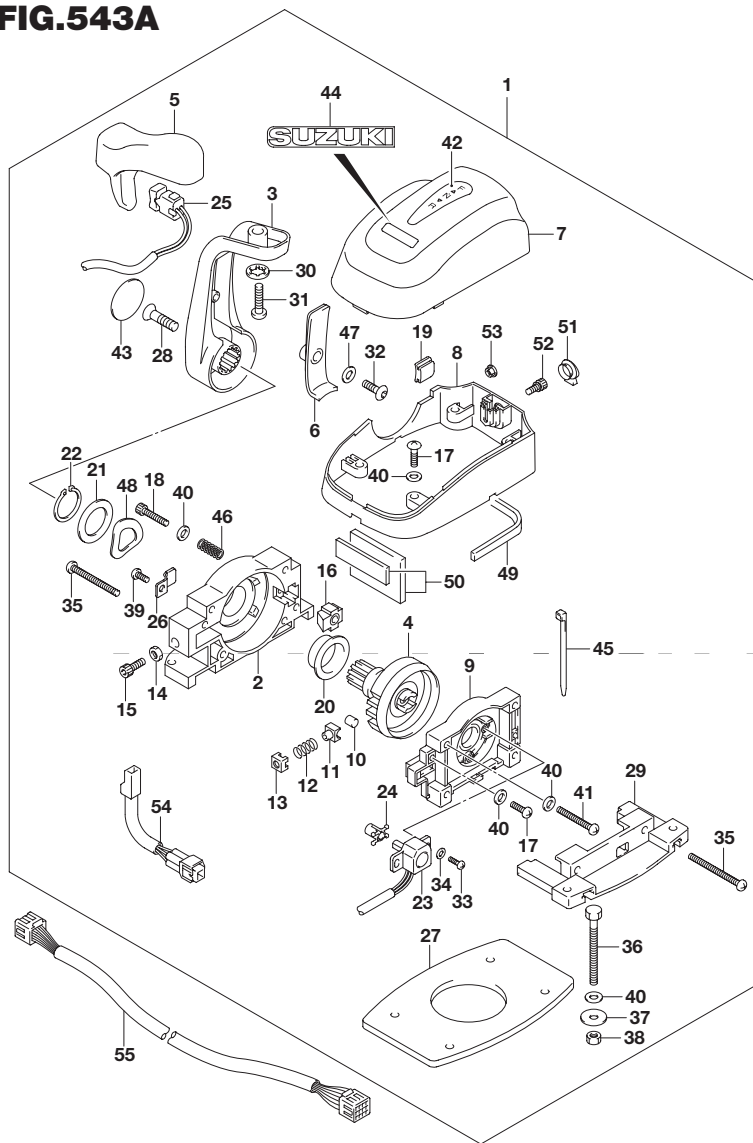

FIG.543A

FIG.543A (1-G-6) オプション:リモートコントロール アッシ シングル

見出番号	品番	品名	使用個数	備考
1	67200-98J03	リモートコントロールアッシ	1	
2	67211-98J20	・ハウジング	1	
3	67251-98J00	・レバー、ハンドル	1	
4	67246-98J10	・シャフト、ドライブリモコン	1	
5	67261-98J00	・グリップ、NO.1	1	
6	67263-98J00	・カバー、レバー	1	
7	67212-98J20	・カバー、リモコンアッパ	1	
8	67271-98J30	・カバー、リモコンボトム	1	
9	67222-98J10	・パネルアッシ、バック	1	
10	67236-98J00	・ローラー、デテント	1	
11	67235-98J10	・ガイド、デテントローラ	1	
12	67237-98J30	・スプリング、デテント	1	
13	67233-98J10	・ホルダ、デテントスプリング	1	
14	67287-92E00	・ナット	1	
15	67239-98J00	・スクリュ、デテントアジャストメント	1	
16	67223-98J00	・パッド、ブレーキ	1	
17	67296-98J50	・スクリュ(5X18)	6	
18	67296-98JA0	・スクリュ(4X10)	1	
19	67272-98J10	・グロメット、リモコンカバー	1	
20	67252-98J10	・ブッシュ、ドライブシャフト	1	
21	67288-98J20	・ワッシャ	1	
22	67292-98J00	・Cリング	1	
23	15980-98J00	・ポテンシヨメータ	1	
24	67227-98J10	・レバー、ポテンシヨメータNO.2	1	
25	37850-98J02	・スイッチアッシ、PTT	1	
26	67269-98J00	・クランプ、リード	1	
27	67273-98J00	・バックギン	1	
28	67296-98J60	・スクリュ(8X30)	1