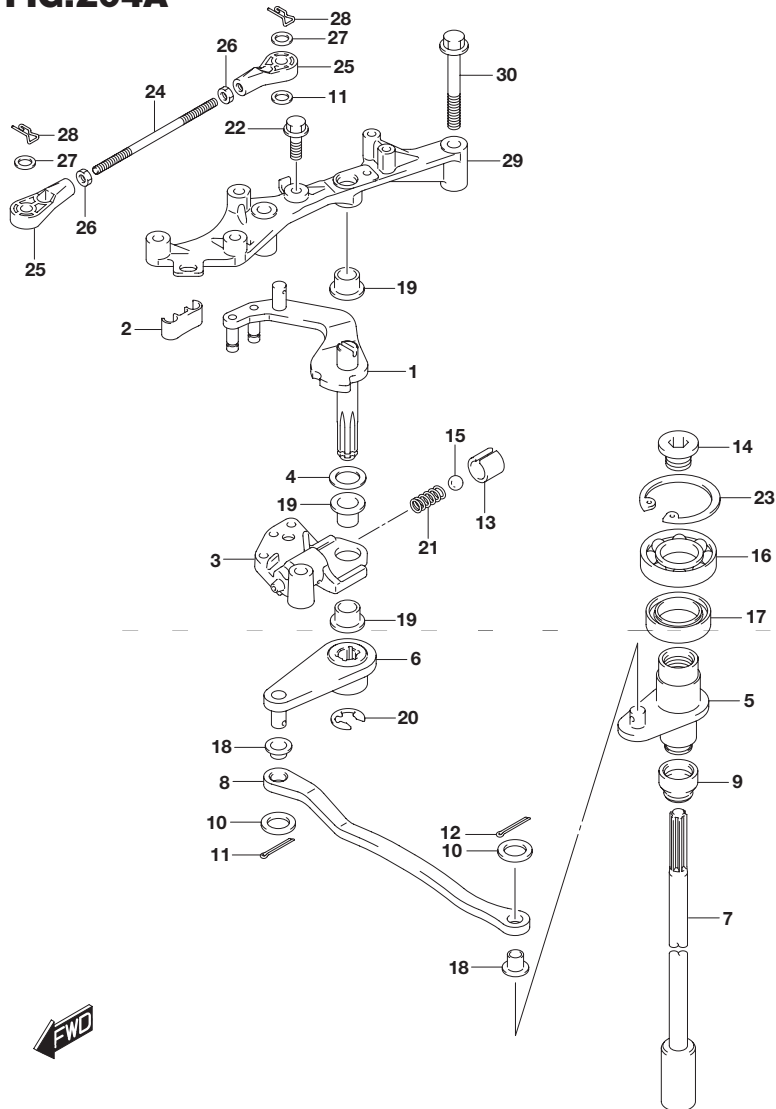

FIG.180A

FIG.180A (1-C-12) オイルパン

見出番号	品番	品名	使用個数	備考
22	16910-96J01	ゲージ,オイルレベル	1	
23	16930-96J00	ガイド,オイルレベルゲージ	1	
24	09280-09008	Oリング(D:2.1 ,ID:8.8)	1	
25	01550-06127	ボルト	1	

FIG.204A

FIG.204A (1-C-13) クラッチシャフト