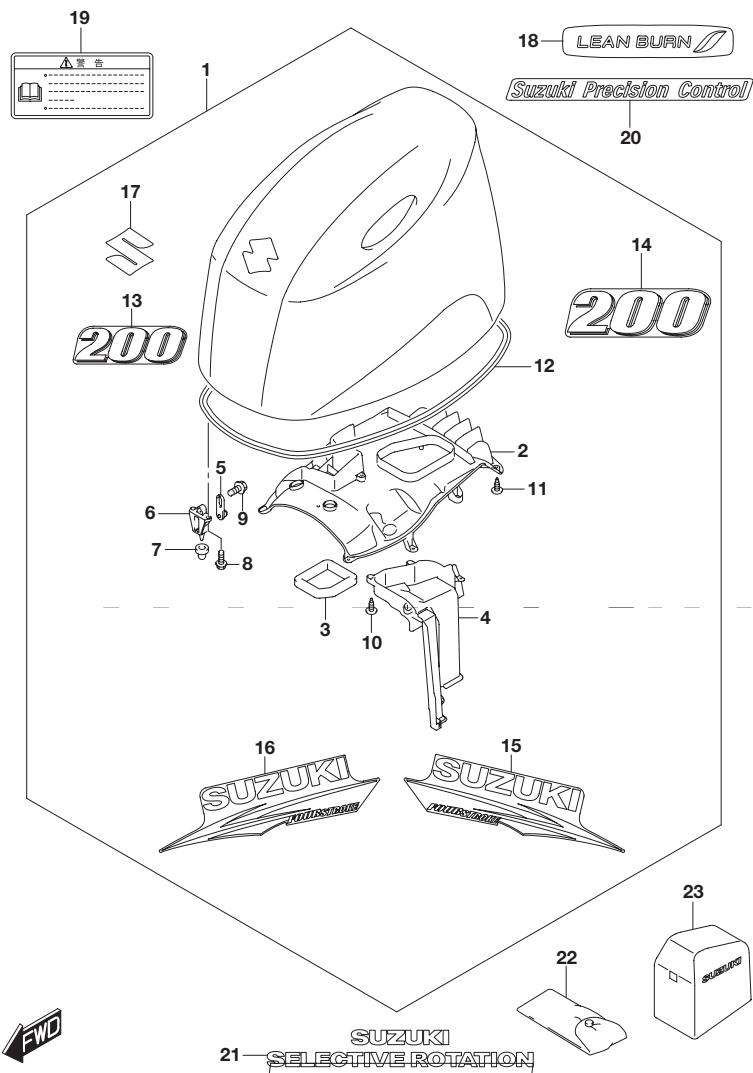

FIG.420A

FIG.420A (1-E-15) エンジン カバー (FOR 0EP)

見出番号	品番	品名	使用個数	備考
1	61420-96850-0EP	カバーセット,エンジン(DF200A/200AP)	1	
2	61433-96L00	・カバー,エアインテークインナ	1	
3	61476-96J10	・シール,エアイベント	1	
4	61565-96L00	・ダクト,エアインテーク	1	
5	61610-93J00	・フアスナ	3	
6	61621-93J00	・ブラケット,フアスナ	3	
7	09329-10022	・クッション	3	
8	01547-06167	・ボルト	6	
9	01550-06127	・ボルト	3	
10	03542-05169	・スクリュー	5	
11	03542-05169	・スクリュー	11	
12	61112-96L00	・シール,エンジンカバー	1	
13	61422-93J52	・マーク,エンブレムフロント(200)	1	
14	61435-96L00	・マーク,エンブレムリヤ(200)	1	
15	61443-96J22	・ストライプ,エンジンカバースターボード	1	
16	61453-96J22	・ストライプ,エンジンカバーボード	1	
17	77811-54GC0-0PG	・エンブレム,マーク(クローム)	1	
18	61471-98J00	デカール,LEANBURN	1	
19	61458-99E50	ラベル,エンジンカバー	1	
20	61446-96J20	デカール(S.P.C.)	1	
21	61473-98J00	デカール(S.S.R.)	1	
22	09800-81840	ツールセット	1	
23	68110-98J00	カバー,ウエザ	1	OPT