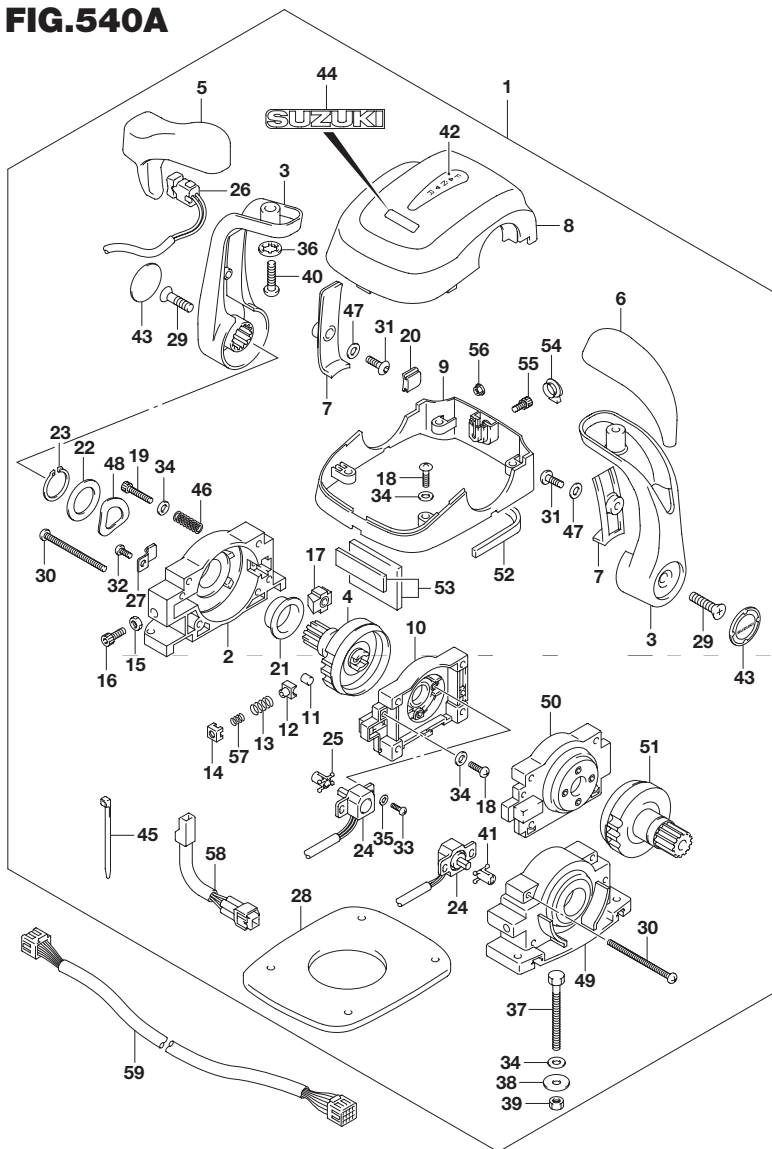

6

FIG.540A

FIG.540A (1-G-4) オプション:リモートコントロール アッシ デュアル

見出番号	品番	品名	使用個数	備考
29	67296-98J60	・スクリュ(8X30)	2	
30	67296-98J30	・スクリュ(5X70)	4	
31	67296-98J80	・スクリュ(5X14)	2	
32	67296-98J00	・スクリュ(5X12)	1	
33	67296-94300	・スクリュ(4X10)	4	
34	67288-98J40	・ワッシャ	14	
35	67288-98J00	・ワッシャ	4	
36	67288-92E20	・ワッシャ	2	
37	67226-98J00	・ボルト(5X50)	4	
38	09160-05024	・ワッシャ(5.5X16X1.5)	4	
39	67287-92E00	・ナット	4	
40	67296-98J90	・スクリュ(8X30)	2	
41	67227-98J00	・レバー,ポテンシヨメータNO.1	1	
42	67284-98J00	・マーク(F-N-R)	1	
43	68165-98J00	・マーク,レバー(スズキ)	2	
44	68165-98J10	・エンブレム,スズキ	1	
45	67269-98J30	・バンド	1	
46	67288-98J10	・ワッシャ	16	
47	67288-98J30	・ワッシャ	2	
48	67228-98J50	・ワッシャ,ウェーブ	2	
49	67211-98J30	・ハウジング,リモコン	1	
50	67222-98J20	・パネルアッシ,バック	1	
51	67246-98J20	・シャフト,ドライブリモコン	1	
52	67273-98J10	・パッキング,フロント	1	
53	67273-98J30	・パッキング,リヤ	1	
54	67277-98J00	・グロメット,リモコンボトムカバー	1	
55	67296-98JF0	・ボルト(5X14)	1	
56	67297-98J00	・ナット,アッパカバーボルト	1	