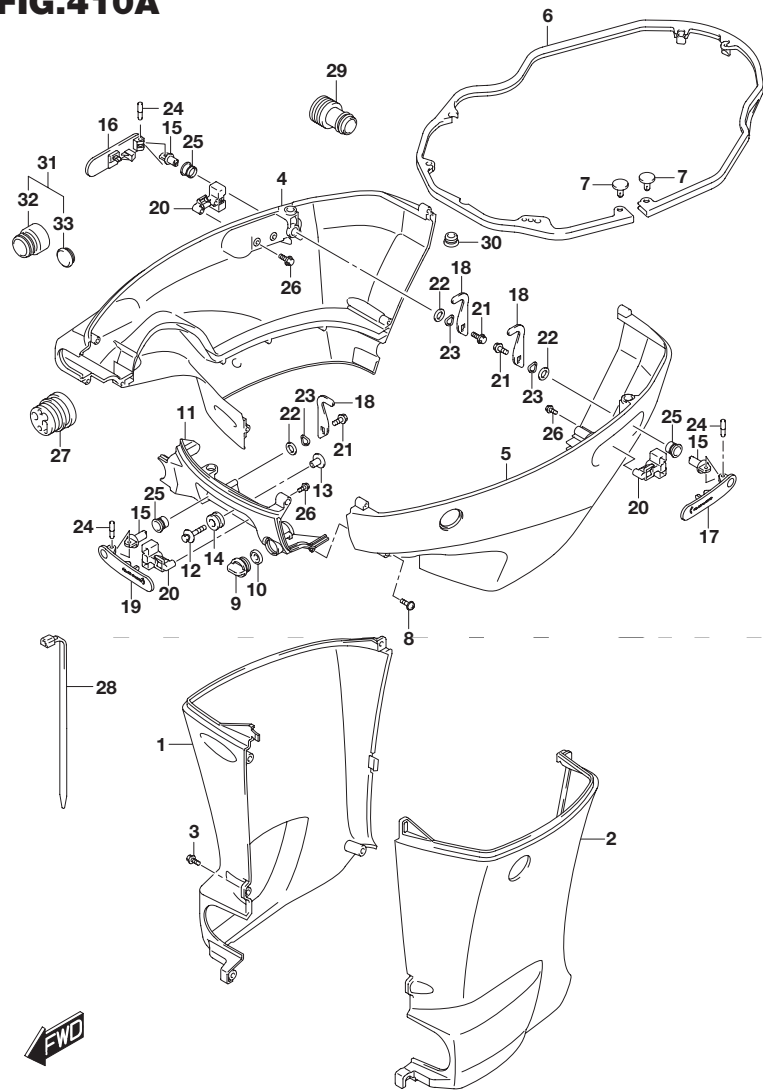

FIG.410A

FIG.410A (1-E-13) サイドカバー

見出番号	品番	品名	使用個数	備考
1-1	61131-96J12-0EP	カバー,オイルパンスターボード(XIブラック)	1	
1-2	61131-96J12-Y5S	カバー,オイルパンスターボード(XIホワイト)	1	
2-1	61141-96J12-0EP	カバー,オイルパンボード(XIブラック)	1	
2-2	61141-96J12-Y5S	カバー,オイルパンボード(XIホワイト)	1	
3	09139-06135	スクリュ(6X17)	5	
4-1	61811-96L01-0EP	カバー,サイドスターボード(ブラック)	1	
4-2	61811-96L01-Y5S	カバー,サイドスターボード(ホワイト)	1	
5-1	61820-96L01-0EP	カバー,サイドポート(ブラック)	1	
5-2	61820-96L01-Y5S	カバー,サイドポート(ホワイト)	1	
6	61134-96J02	シール,サイドカバー	1	
7	09409-05302-5PK	クリップ(ブラック)	2	
8	09136-06148	スクリュ(6X35)	8	
9	17913-93J00	プラグ,ウオータ	1	
10	17914-93J00	ガスケット,ウオータプラグ	1	
11-1	61831-96J10-0EP	パネル,フロント(ブラック)	1	
11-2	61831-96J10-Y5S	パネル,フロント(ホワイト)	1	
12	09116-08163	ボルト(8X38)	2	
13	09169-08039	ワッシャ	2	
14	09320-11013	クッション	2	
15	61632-93J00	シャフト,エンジンカバーフック	3	
16	61633-96J02	レバー,フックリヤスターボード	1	
17	61634-96J02	レバー,フックリヤポート	1	
18	61641-93J10	フック,エンジンカバー	3