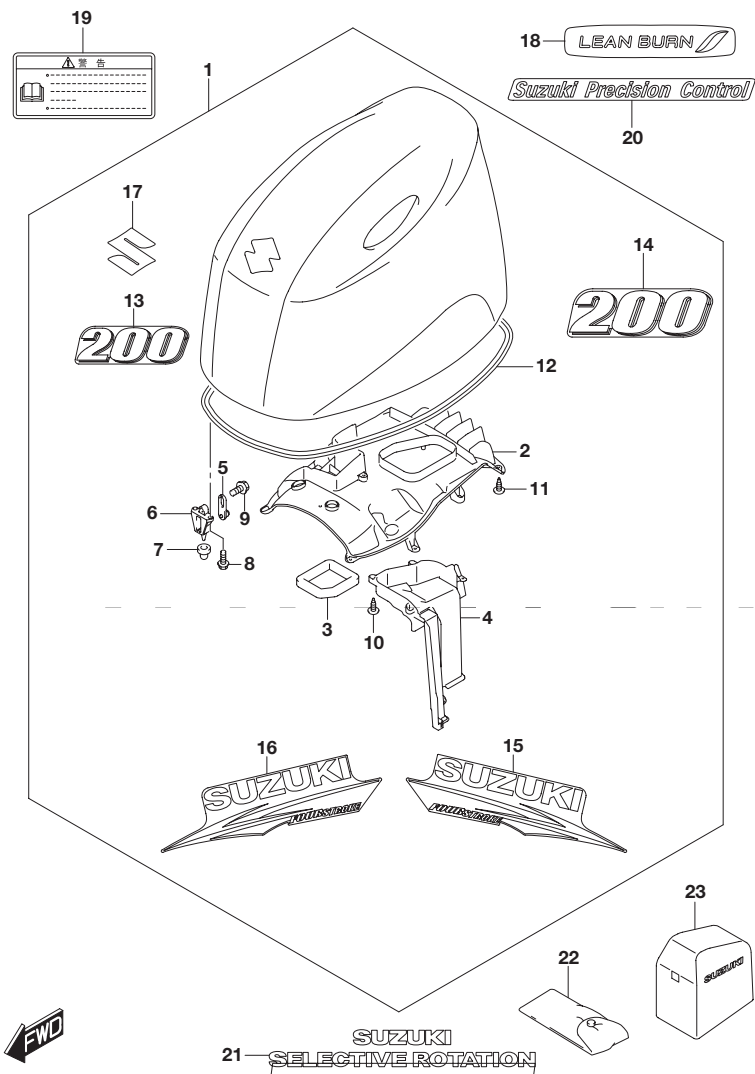

5

FIG.420B

FIG.420B (1-F-2) エンジン カバー(FOR Y5S)

見出番号	品番	品名	使用個数	備考
1	61420-96860-Y5S	カバーセット,エンジン(DF200A/200AP)	1	
2	61433-96L00	・カバー,エアインテークインナ	1	
3	61476-96J10	・シール,エアイベント	1	
4	61565-96L00	・ダクト,エアインテーク	1	
5	61610-93J00	・フアスナ	3	
6	61621-93J00	・ブラケット,フアスナ	3	
7	09329-10022	・クッション	3	
8	01547-06167	・ボルト	6	
9	01550-06127	・ボルト	3	
10	03542-05169	・スクリュー	5	
11	03542-05169	・スクリュー	11	
12	61112-96L00	・シール,エンジンカバー	1	
13	61422-93J90	・マーク,エンブレムフロント(200)	1	
14	61435-96L10	・マーク,エンブレムリヤ(200)	1	
15	61443-96J30	・ストライプ,エンジンカバースターボード	1	
16	61453-96J30	・ストライプ,エンジンカバーポート	1	
17	77811-54GC0-0PG	・エンブレム,マーク(クローム)	1	
18	61471-98J00	デカール,LEANBURN	1	
19	61458-99E50	ラベル,エンジンカバー	1	
20	61446-96J30	デカール(S.P.C. ¥ホワイト)	1	
21	61473-98J10	デカール(S.S.R. ¥ホワイト)	1	
22	09800-81840	ツールセット	1	
23	68110-98J00	カバー,ウエザ	1	OPT