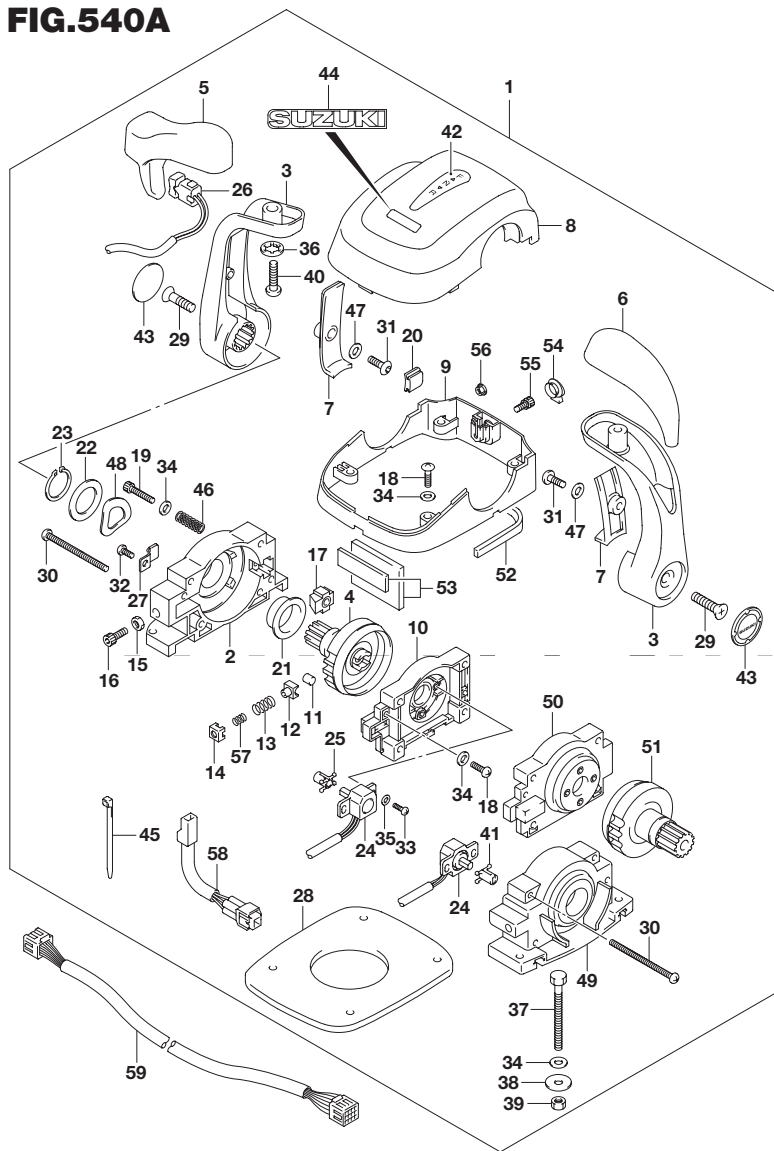

FIG.540A

FIG.540A (1-G-5) オプション:リモートコントロール アッシ デュアル

見出番号	品番	品名	使用個数	備考
57	67237-98J50	・スプリング,デテント	2	
58	36890-98J00	・ハーネス,コンデンサアダプタ	1	
59-1	36620-98J30	ワイヤアッシ,リモートコントロール	1	L:6500
59-2	36620-98J40	ワイヤアッシ,リモートコントロール	1	L:9500