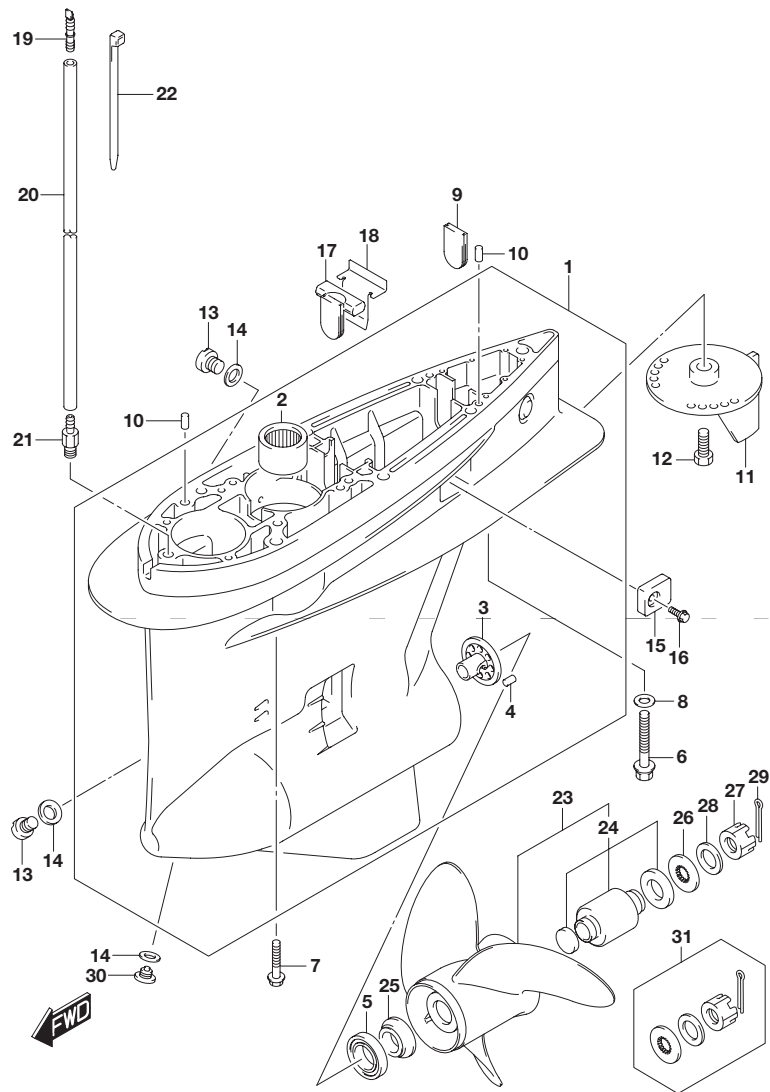

FIG.407A

FIG.407A (1-E-11) ギヤケース

見出番号	品番	品名	使用個数	備考
23-21	58200-96JF0	プロペラ(3X14-1/2X27),C/R	1	OPT W/カウンタ ローテーション
23-22	58300-93JA0	プロペラ(4X15-1/4X20),C/R	1	OPT W/カウンタ ローテーション
23-23	58300-93JB0	プロペラ(4X15-1/4X22),C/R	1	OPT W/カウンタ ローテーション
23-24	58300-93JC0	プロペラ(4X15-1/4X24),C/R	1	OPT W/カウンタ ローテーション
23-25	58300-93JD0	プロペラ(4X15-1/4X26),C/R	1	OPT W/カウンタ ローテーション
23-26	58200-96J00	プロペラ(3X15-1/2X17)	1	OPT W/レギュラー ローテーション
23-27	58200-96J10	プロペラ(3X15-1/4X19)	1	OPT W/レギュラー ローテーション
23-28	58200-96J20	プロペラ(3X15X21)	1	OPT W/レギュラー ローテーション
23-29	58200-96J30	プロペラ(3X14-3/4X23)	1	OPT W/レギュラー ローテーション
23-30	58200-96J40	プロペラ(3X14-1/2X25)	1	OPT W/レギュラー ローテーション
23-31	58200-96J50	プロペラ(3X14-1/2X27)	1	OPT W/レギュラー ローテーション
23-32	58200-93L80	プロペラ(3X16X15)	1	OPT W/レギュラー ローテーション
23-33	58300-93J00	プロペラ(4X15-1/4X18)	1	OPT W/レギュラー ローテーション
23-34	58300-93J10	プロペラ(4X15-1/4X20)	1	OPT W/レギュラー ローテーション