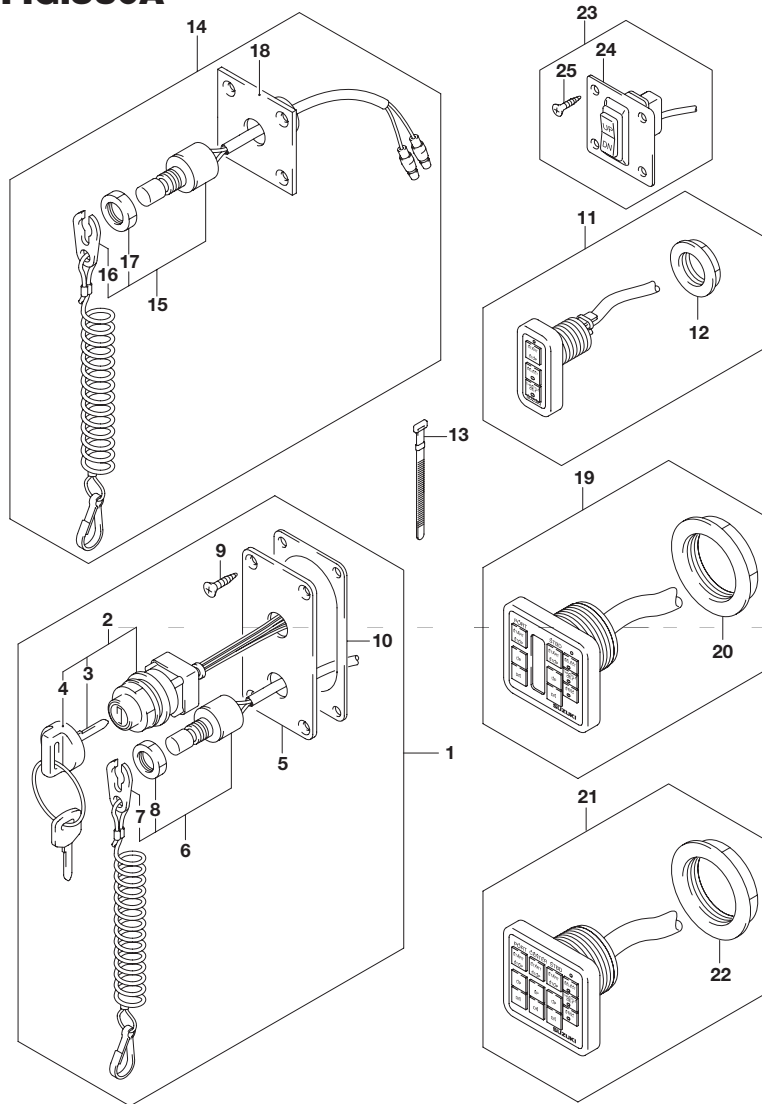

FIG.530A

FIG.530A (1-F-13) オプション:スイッチ

見出番号	品番	品名	使用個数	備考
1	37100-98J04	パネルアッシ,メインスイッチ	1	
2	37110-98J01	・スイッチアッシ,メイン	1	
3-1	37141-99EA0	・キー-(941)	1	
3-2	37141-99EB0	・キー-(942)	1	
3-3	37141-99E00	・キー-(931)	1	
3-4	37141-99E10	・キー-(932)	1	
3-5	37141-99E20	・キー-(933)	1	
3-6	37141-99E30	・キー-(934)	1	
3-7	37141-99E40	・キー-(935)	1	
3-8	37141-99E50	・キー-(936)	1	
3-9	37141-99E60	・キー-(937)	1	
3-10	37141-99E70	・キー-(938)	1	
3-11	37141-99E80	・キー-(939)	1	
3-12	37141-99E90	・キー-(940)	1	
4	37143-99E00	・キャップ,キー	1	
5	37139-98J00	・パネル,メインスイッチ	1	
6	37820-93J04	・スイッチアッシ,エマージェンシ	1	
7	37823-92E01	・プレートアッシ, エマージェンシスイッチロック	1	
8	37826-92J00	・ナット	1	
9	03122-05165	・スクリュ	4	
10	37114-98J00	・シート,メインスイッチパネル	1	
11	37100-98J11	パネルアッシ,シングル	1	
12	37112-98J00	・ナット	1	
13	09407-08401	クランプ(L:80)	AR	