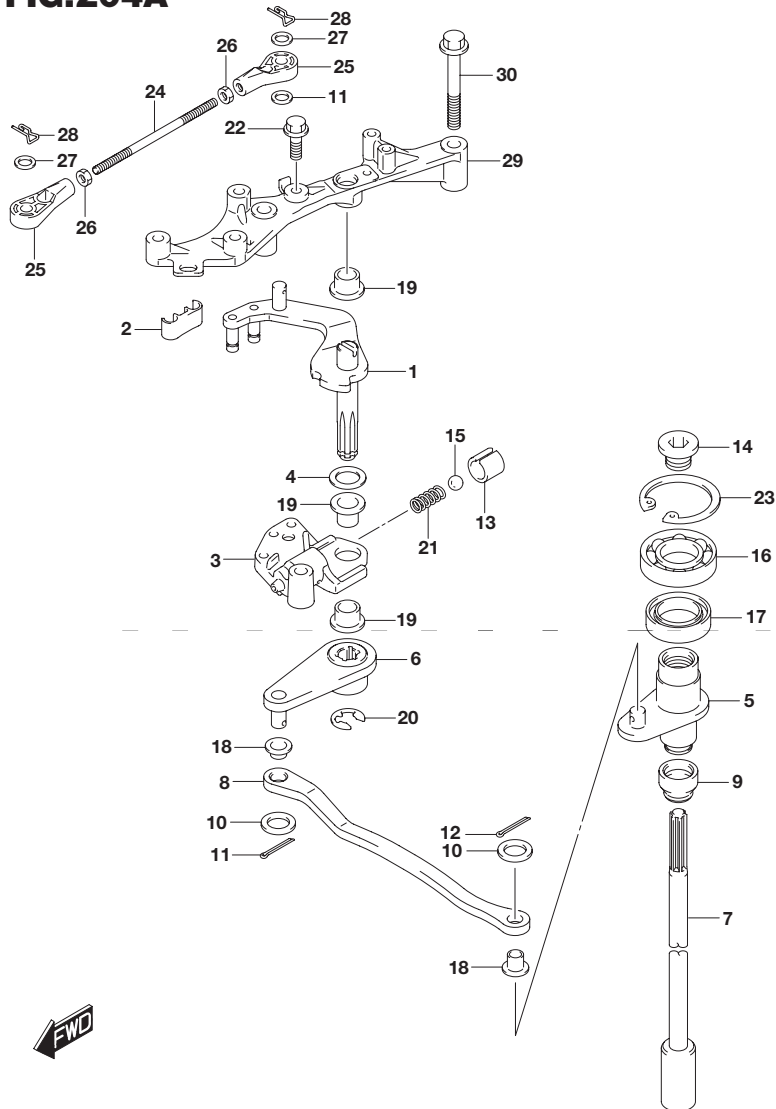

FIG.204A

FIG.204A (1-C-14) クラッチシャフト

見出番号	品番	品名	使用個数	備考
24	21241-98J00	リンク,クラッチレバー-NO.2	1	
25	67467-89J01	コネクタ	2	
26	67471-99E00	ナット,リモコンケーブル	2	
27	09160-06055	ワッシャ(7X12X1)	2	
28	09385-06012	スナップピン	2	
29	19115-96J10	ホルダ,クラッチレバー	1	
30	01550-08507	ボルト	2	