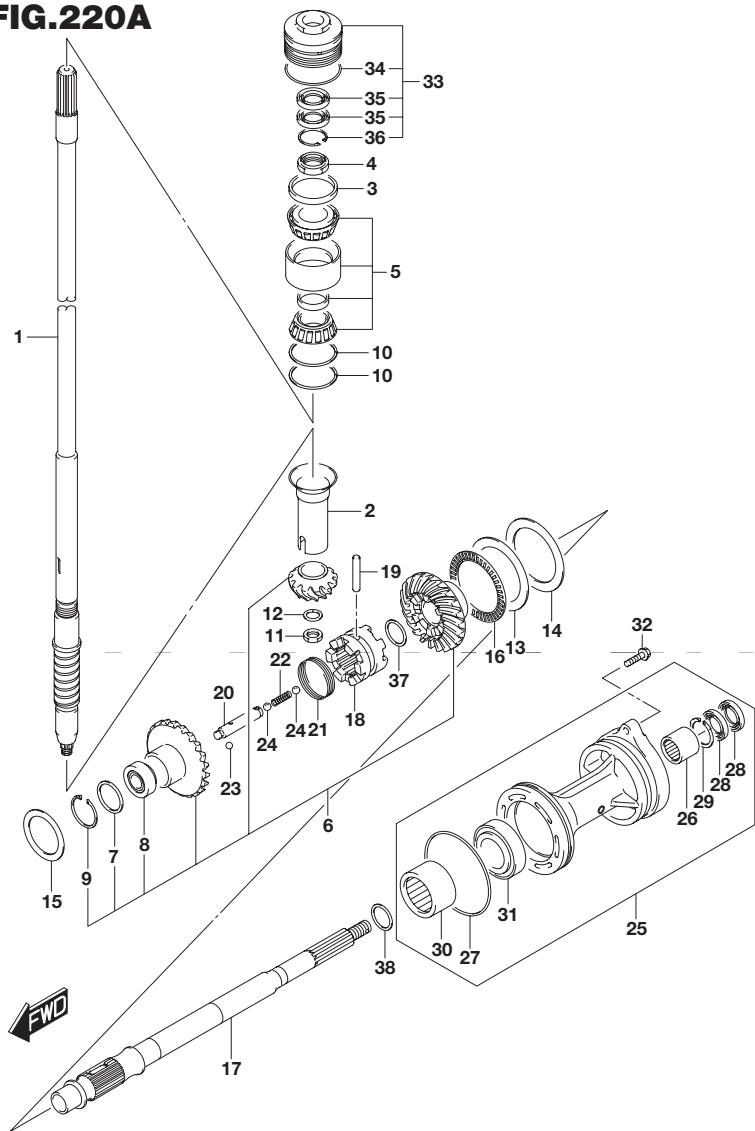

FIG.220A

FIG.220A (1-D-3) トランスミッション

見出番号	品番	品名	使用個数	備考
14-1	09181-75018	シム(75X100X0.5)	1	REV ギヤ
14-2	09181-75019	シム(75X100X0.55)	1	REV ギヤ
14-3	09181-75012	シム(75X100X0.6)	1	REV ギヤ
14-4	09181-75013	シム(75X100X0.65)	1	REV ギヤ
14-5	09181-75008	シム(75X100X0.7)	1	REV ギヤ
14-6	09181-75014	シム(75X100X0.75)	1	REV ギヤ
14-7	09181-75009	シム(75X100X0.8)	1	REV ギヤ
14-8	09181-75015	シム(75X100X0.85)	1	REV ギヤ
14-9	09181-75010	シム(75X100X0.9)	1	REV ギヤ
14-10	09181-75016	シム(75X100X0.95)	1	REV ギヤ
14-11	09181-75011	シム(75X100X1)	1	REV ギヤ
15-1	09181-65001	シム(65X80X0.5)	1	FWD ギヤ
15-2	09181-65002	シム(65X80X0.55)	1	FWD ギヤ
15-3	09181-65003	シム(65X80X0.6)	1	FWD ギヤ
15-4	09181-65004	シム(65X80X0.65)	1	FWD ギヤ
15-5	09181-65005	シム(65X80X0.7)	1	FWD ギヤ
15-6	09181-65006	シム(65X80X0.75)	1	FWD ギヤ
15-7	09181-65007	シム(65X80X0.8)	1	FWD ギヤ
15-8	09181-65008	シム(65X80X0.85)	1	FWD ギヤ
15-9	09181-65009	シム(65X80X0.9)	1	FWD ギヤ
15-10	09181-65010	シム(65X80X0.95)	1	FWD ギヤ
16	09269-75002	ベアリング(75X100X4)	1	
17	57610-96L00	シャフト,プロペラ	1	
18	57621-96L00	シフト,クラッチドツグ	1	
19	09202-08011	ピン(8X53)	1	
20	57631-96J00	ピン,コネクタ	1	