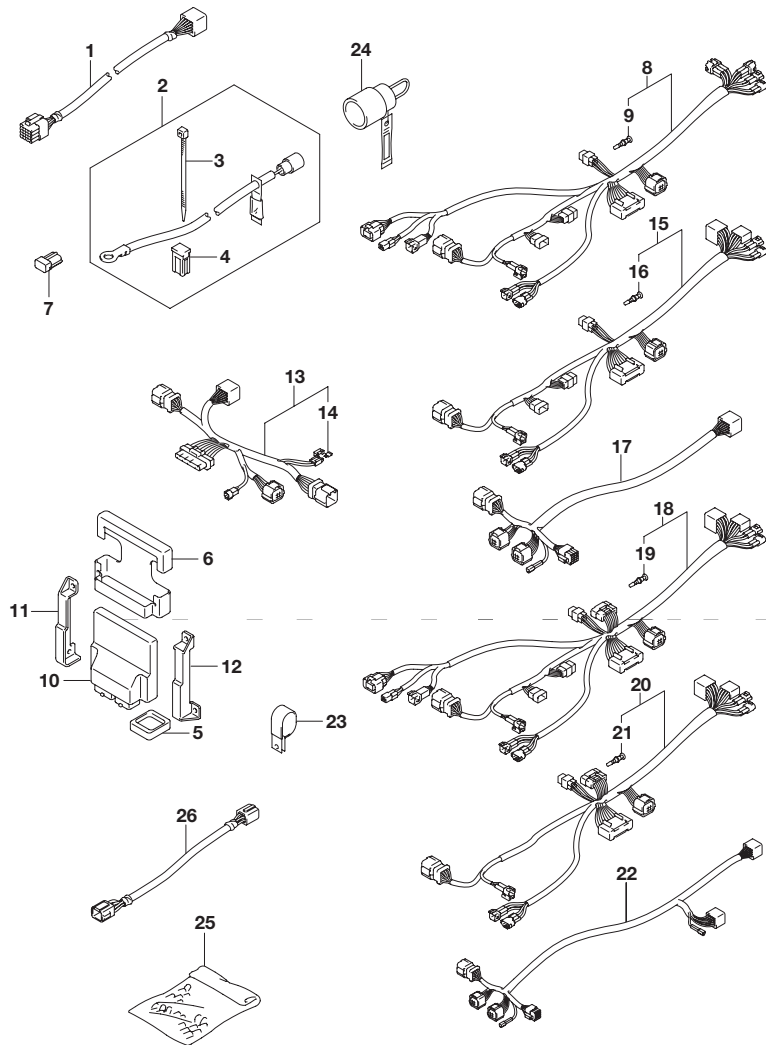

FIG.522A

FIG.522A (1-F-11) オプション:ハーネス(1)

見出番号	品番	品名	使用個数	備考
20	36624-98J11	ハーネスアッシ BCMNO.2フォーマルチブル	1	
21	36615-96300	・ターミナル	2	
22	36621-98J10	ハーネスアッシ ,トリプルエンジン	1	
23	09403-13402	クランプ(ID:13)	AR	
24	36612-98J01	コネクタ カウンタセレクト(グリーン)	1	
25	36990-87D00	ターミナルスリーブセット	1	
26	36682-92E00	ワイヤ ,トリムメータエクステンション (L:6500)	1	