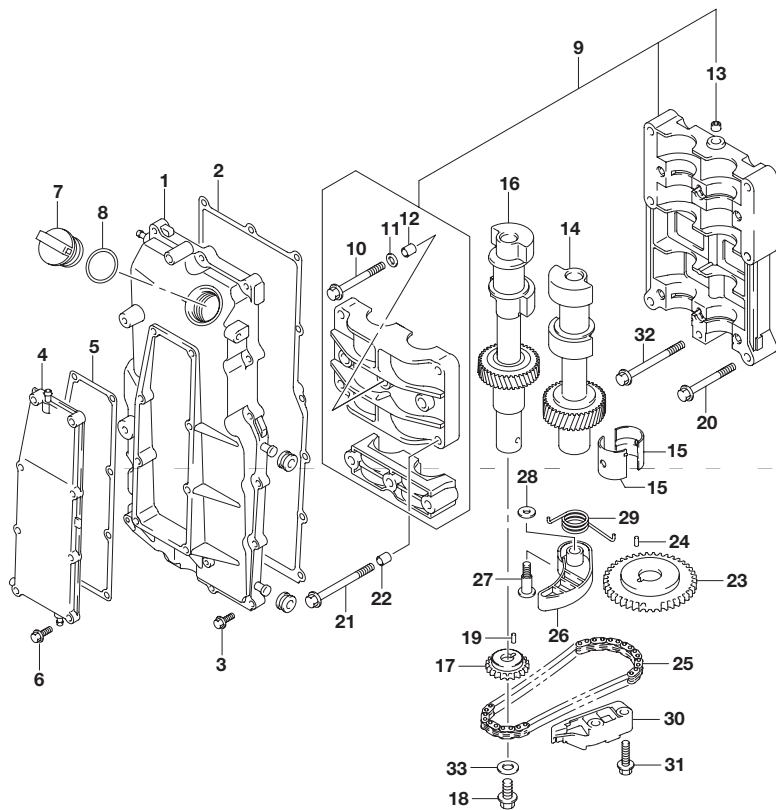

FIG.118A

FIG.118A (1-B-7) バランサ

2

見出番号	品番	品名	使用個数	備考
1	11330-96J10	カバー バランサシャフト	1	
2	11332-96J00	ガスケット バランサカバー	1	
3	01550-06257	ボルト	15	
4	11340-96J00	カバー バランサウォータージャケット	1	
5	11342-96J00	ガスケット バランサウォータージャケットカバー	1	
6	01550-06257	ボルト	8	
7	11382-93J00	キャップ オイルフィラ	1	
8	09280-26006	Oリング(D:3.1)	1	
9	12600-96J01	ハウジングアッシ バランサ	1	
10	12643-96J00	・ボルト バランサ	6	
11	12644-96J00	・ワッシャ バランサ	6	
12	04211-11129	・ピン	4	
13	09246-05006	・プラグ(1/8PT,H:5.5)	2	
14	12660-96J20	バランサ ポート	1	
15	12645-96J00	ベアリング バランサ	8	
16	12650-96J20	バランサ スターボード	1	
17	12665-96J00	スプロケット バランサドライブ	1	
18	01550-1020A	ボルト	1	
19	04221-04089	ピン	1	
20	09103-08414	ボルト(8X53)	2	
21	09103-08423	ボルト(8X80)	4	
22	04211-11129	ピン	2	
23	12662-96J00	スプロケット バランサドライブ	1	
24	09202-05032	ピン(5X12)	1	
25	12670-96J00	チェーン バランサ	1