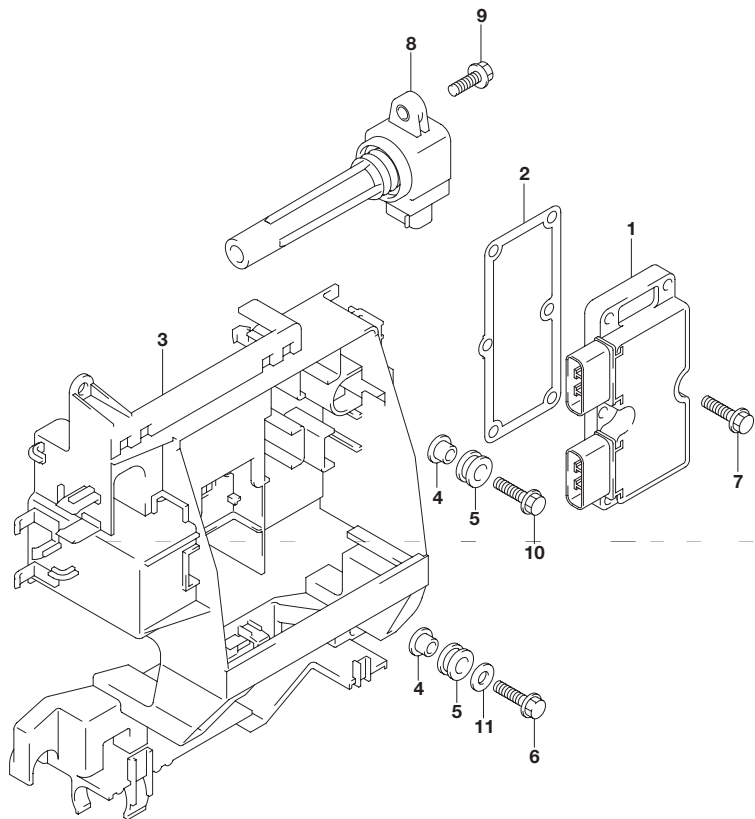

FIG.310A

FIG.310A (1-D-8) レクチファイヤ/イグニッション コイル

見出番号	品番	品名	使用個数	備考
1	32800-96J00	レクチファイヤ/レギュレータアッシ	1	
2	32805-96J00	ガスケット ,レクチファイヤ/レギュレータ	1	
3	32890-96J20	ホルダ ,エレクトリックパーツ	1	
4	09169-06062	ワッシャ	2	
5	09320-09016	クッション	4	
6	01550-06257	ボルト	1	
7	01550-06257	ボルト	6	
8	33410-96L00	コイルアッシ ,イグニッション	4	
9	01550-06207	ボルト	4	
10	09116-06202	ボルト(6X25)	1	
11	09160-06084	ワッシャ(6.5X18X1.6)	1