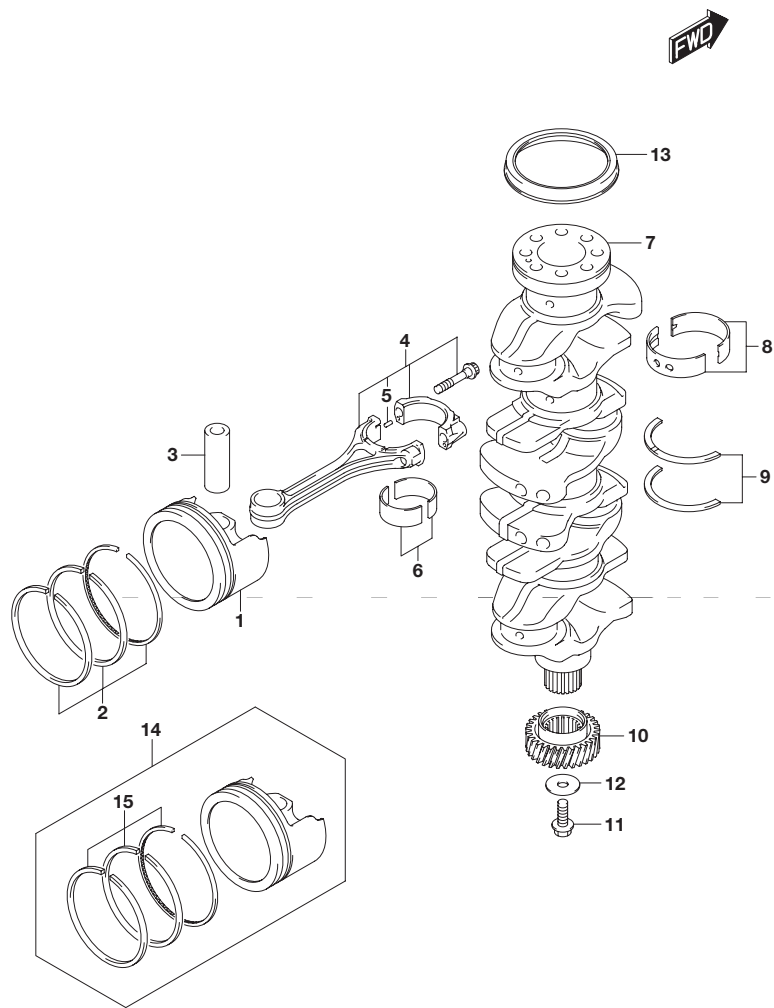

FIG.116A

FIG.116A (1-B-6) クランクシャフト

見出番号	品番	品名	使用個数	備考
9-1	12300-85830	ベアリングセット,クランクスラスト	1	
9-2	12300-85830-012	ベアリングセット, クランクスラストオーバーサイズ	1	OPT
10	12242-96J00	ギヤ,ドライブ	1	
11	09103-10229	ボルト(10X32)	1	
12	09160-10120	ワッシャ(10X42X3)	1	
13	09283-91001	オイルシール	1	
14	12100-96L00-050	ピストンセット,OS(0.5)	4	OPT
15	12140-96J00-050	リングセット,ピストン(OS:0.50)	4	OPT