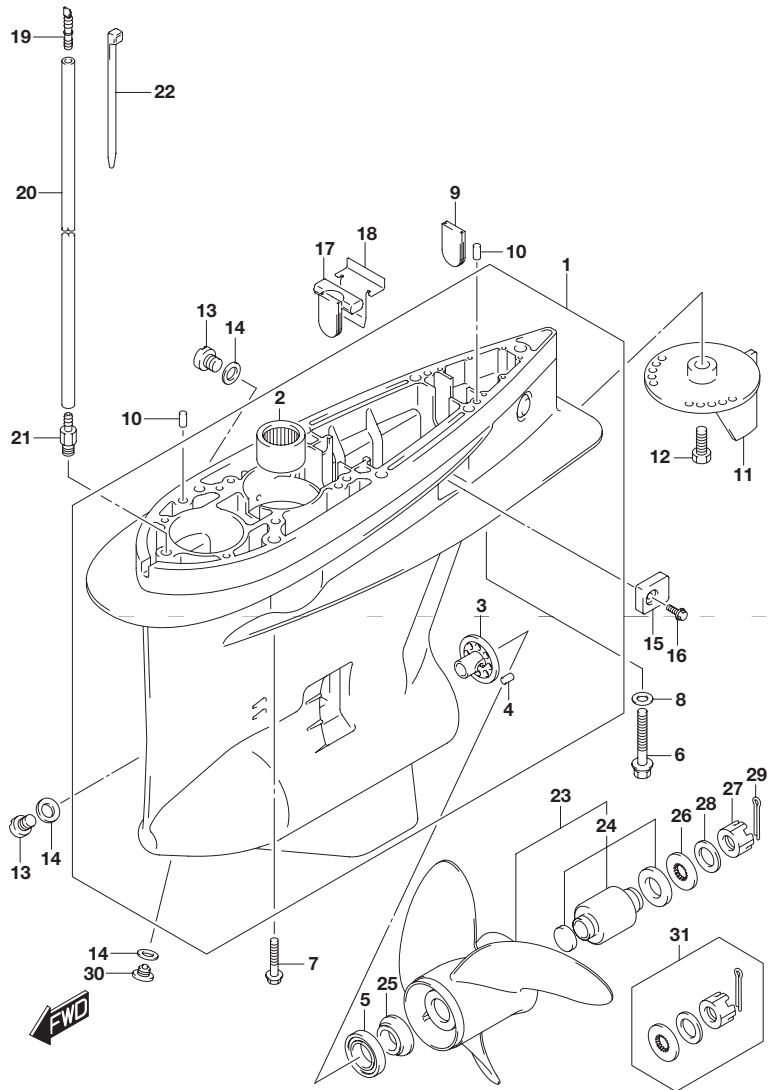

FIG.407A

FIG.407A (1-E-9) ギヤ ケース

見出番号	品番	品名	使用個数	備考
1-1	55110-96L00-0EP	ケース,ギヤ(ブラック)	1	
1-2	55110-96L00-Y5S	ケース,ギヤ(ホワイト)	1	
2	09263-32017	・ベアリング(32X48X30)	1	
3	56145-93J00	・ハウジング シフトカム	1	
4	04221-08129	・ピン	1	
5	09265-65001	・ベアリング(65X100X27)	1	FWD スラスト
6	09100-12052	ボルト(12X70)	1	
7	09116-10150	ボルト(10X55)	6	
8	09160-12066	ワッシャ(12.5X22X2.5)	1	
9	17566-87D11	グロメット	1	
10	09202-08006	ピン(8X12)	2	
11-1	55125-98J00-0EP	タブ,トリム(ブラック)	1	
11-2	55125-98J00-Y5S	タブ,トリム(ホワイト)	1	
12	09116-08137	ボルト(8X22)	1	
13	55128-93J10	プラグ,ドレーン	2	
14	09168-10034	ガスケット(9.5X16.5X2)	3	
15	55321-93J00	アノード,プロテクション	2	
16	09116-06236	ボルト(6X16)	2	
17	55332-87D11	ラバー,エキゾーストシール	1	
18	55333-87D10	プレート,エキゾーストシール	1	
19	55127-87D00	ユニオン,スピードメータホース	1	
20	09355-40805-600	ホース(4X8X600)	1	L:600 50
21	09362-09008	ユニオン	1	
22	09407-10404	クランプ(L:100)	2	