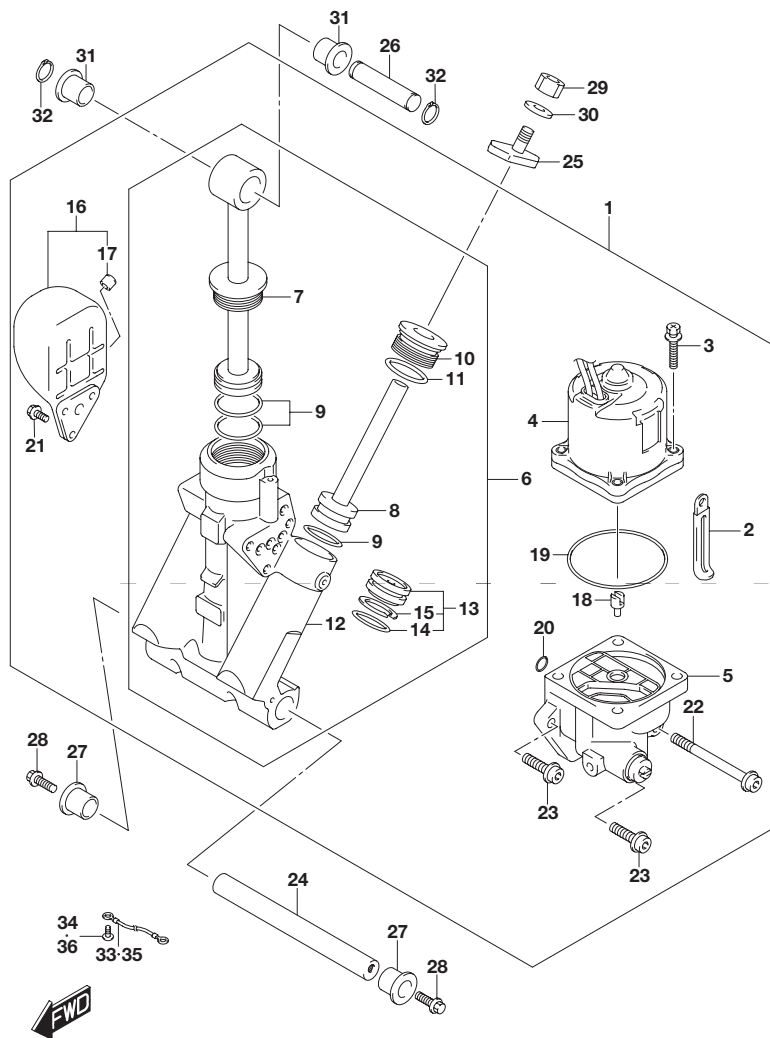

FIG.336A

FIG.336A (1-E-2) スイベル ブラケット

見出番号	品番	品名	使用個数	備考
24	09440-19028	スプリング	1	
25	09443-10043	スプリング	1	
26	36894-87D00	リード(L:165)	1	
27	09125-06063	スクリュ(6X10)	2	

FIG.337A

FIG.337A (1-E-3) トリム シリンダ

見出番号	品番	品名	使用個数	備考
1	48000-96J10	トリムアッシ パワーウイズチルト	1	
2	29404-93J10	・クランプ	1	
3	31281-92J10	・ボルト ,スルー	4	
4	38100-96J10	・モータアッシ PTT	1	
5	48502-96J05	・ポンプアッシ PTT	1	
6	48503-96J03	・マニホールドサブアッシ	1	
7	48401-96J01	・ピストンアッシ	1	
8	48601-94900	・ピストン/ラムアッシ	2	
9	48627-95E00	・Oリングセット	3	
10	48630-96J02	・ヘッド ,トリムシリンダ	2	
11	48633-94900	・Oリングセット ,ヘッド	2	
12	48641-96J02	・マニホールド PTT	1	
13	48650-94900	・ピストン ,フリー	1	
14	48405-87D00	・Oリングセット	1	
15	48615-97E00	・Oリングセット ,ピストン	1	
16	48570-95E01	・リザーバアッシ	1	
17	48572-95E00	・キャップ	1	
18	48583-95E00	・ジョイント ,ドライブ	1	
19	48585-95E00	・Oリング	1	
20	48588-94900	・Oリングセット	1	
21	48861-92J01	・ボルト ,リザーバ	3	
22	48862-92J20	・ボルト ,ポンプNO.1	1	
23	48862-92J30	・ボルト ,ポンプNO.2	2	
24	48121-92J00	シャフト ,チルトシリンダロア	1	
25	48311-96J20	パッド ,トリムシリンダラム	2	
26	48321-87D03	シャフト ,チルトシリンダアッパ	1	