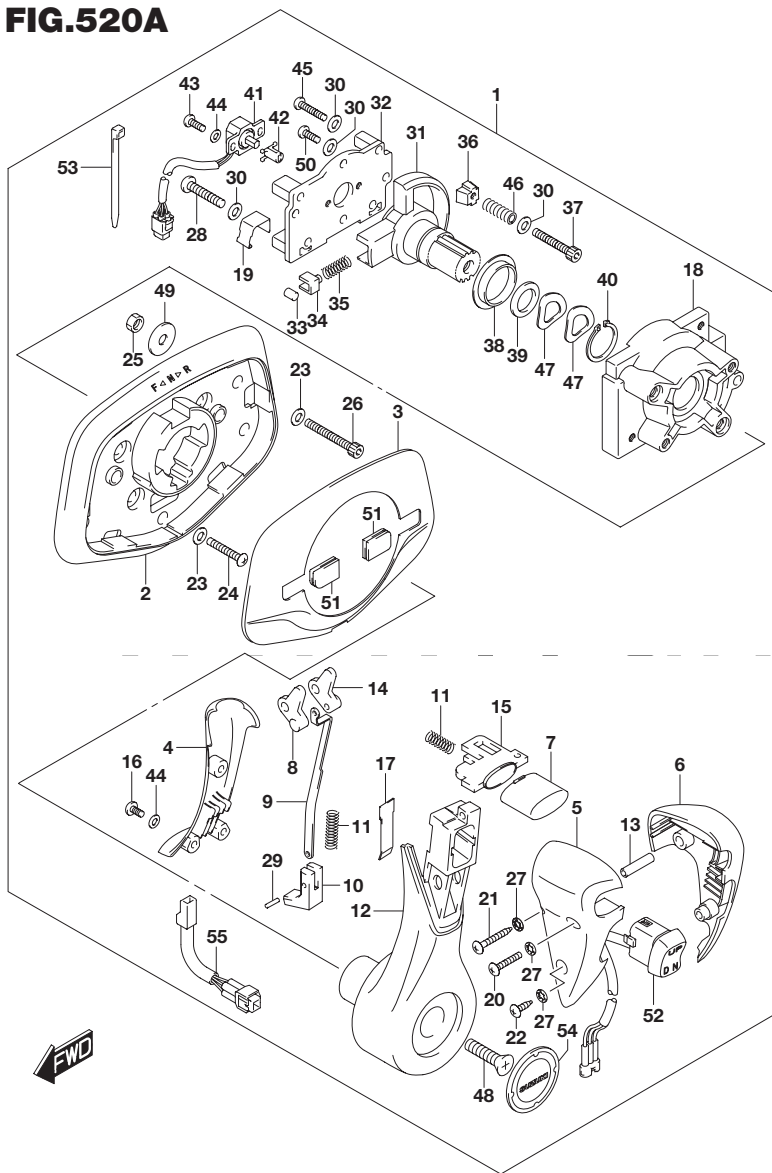

FIG.520A

FIG.520A (1-F-8) オプション:フラッシュマウントリモコン

見出番号	品番	品名	使用個数	備考
1	67200-98J22	リモートコントロールアッシ	1	
2	67271-98J20	・カバー,ボトムベース	1	
3	67264-98J00	・カバー,トップベース	1	
4	67263-98J20	・カバー,レバー	1	
5	67261-98J20	・グリップ A	1	
6	67261-98J30	・グリップ B	1	
7	67265-98J00	・ボタン,ニュートラルロック	1	
8	67255-98J00	・リンク,ニュートラルロックNO.1	1	
9	67258-98J00	・プレート,ジョイント	1	
10	67256-98J00	・ブロック,ニュートラルロック	1	
11	67259-98J00	・スプリング	3	
12	67251-98J20	・レバー,ハンドル	1	
13	67294-98J00	・スベサ	1	
14	67254-98J00	・リンク,ニュートラルロックNO.2	1	
15	67233-98J00	・スライダ,ニュートラルボタン	1	
16	67296-98JA0	・スクリュ(4X10)	3	
17	67234-98J00	・プレート,レバー	1	
18	67211-98J20	・ハウジング	1	
19	67269-98J20	・クランプ,リード	1	
20	67296-98JB0	・スクリュ(4X30)	1	
21	67227-98J20	・スクリュ(4X35)	1	
22	67227-98J30	・スクリュ(4X20)	1	
23	67288-98J50	・ワッシャ	8	
24	67296-98JC0	・スクリュ(6X40)	4	
25	67287-98J00	・ナット	4	
26	67226-98J10	・ボルト(6X50)	4	
27	67288-98J60	・ワッシャ	3	
28	67296-98JD0	・スクリュ(5X40)	1