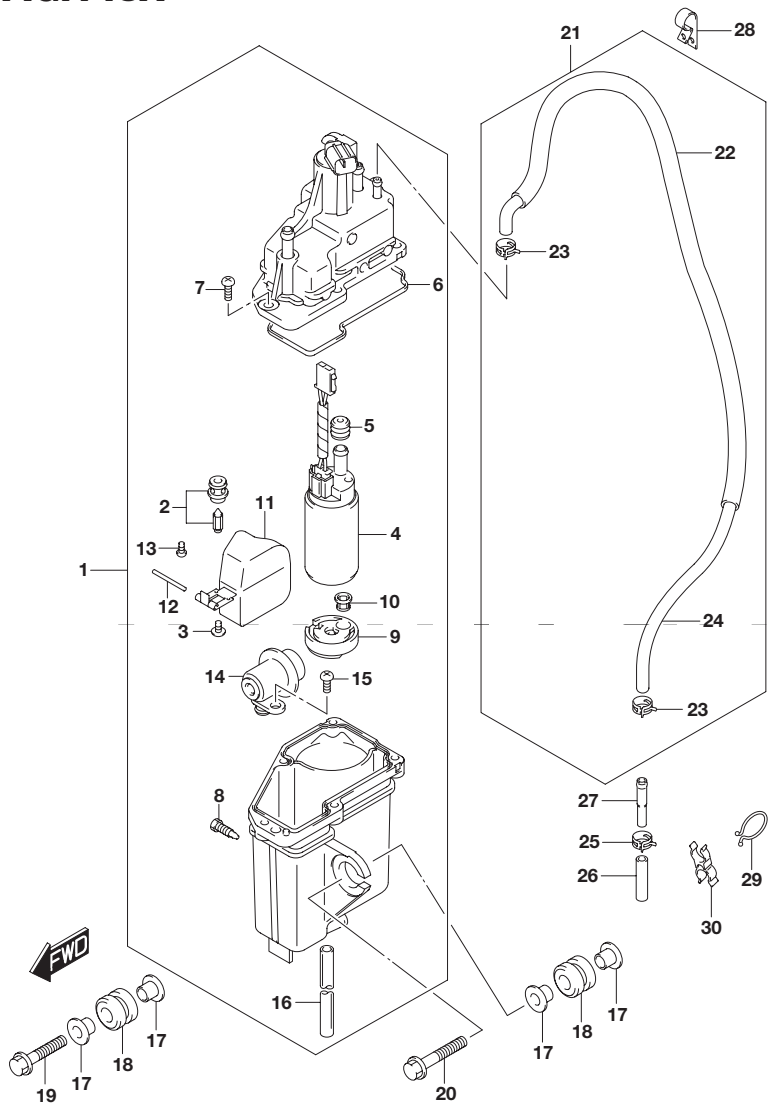

FIG.143A

FIG.143A (1-B-15) フューエル ベーパ セパレータ

見出番号	品番	品名	使用個数	備考
1	15600-96J02	セパレータアッシ,フューエルベーパ	1	
2	13370-96J00	・バルブアッシ,ニードル	1	
3	02142-0408B	・スクリュ	1	
4	15200-96J00	・ポンプアッシ,フューエル(H)	1	
5	15647-93J00	・プッシュ,フューエルポンプ	1	
6	15626-96J00	・シール	1	
7	15628-99E00	・スクリュ(L:15)	5	
8	15629-99E10	・スクリュ,ドレーン	1	
9	15641-96J00	・スペーサ,フューエルポンプ	1	
10	15642-90J00	・フィルタ	1	
11	15650-96J00	・フロート	1	
12	13254-01010	・ピン,フロート	1	
13	02112-0408A	・スクリュ	1	
14	15760-93J00	・レギュレータ,フューエルプレッシャ	1	
15	02112-05107	・スクリュ	1	
16	15683-87J00	・ホース	1	
17	09169-08042	ワッシャ	6	
18	09320-12072	クッション	3	
19	01550-08357	ボルト	1	
20	01550-08407	ボルト	2	
21	15660-96J20	ホース,エバポレーション	1	
22	18498-99ECO	・プロテクタ(L:760)	1	
23	09401-08412	・クリップ	2	
24	09352-50823-00B	・ホース(5X8.2X2000)	1	L:2000 1000
25	09401-08412	クリップ	1	
26	09352-50823-600	ホース(5X8.2X600)	1	L:600 45
27	09364-06010	ユニオン	1