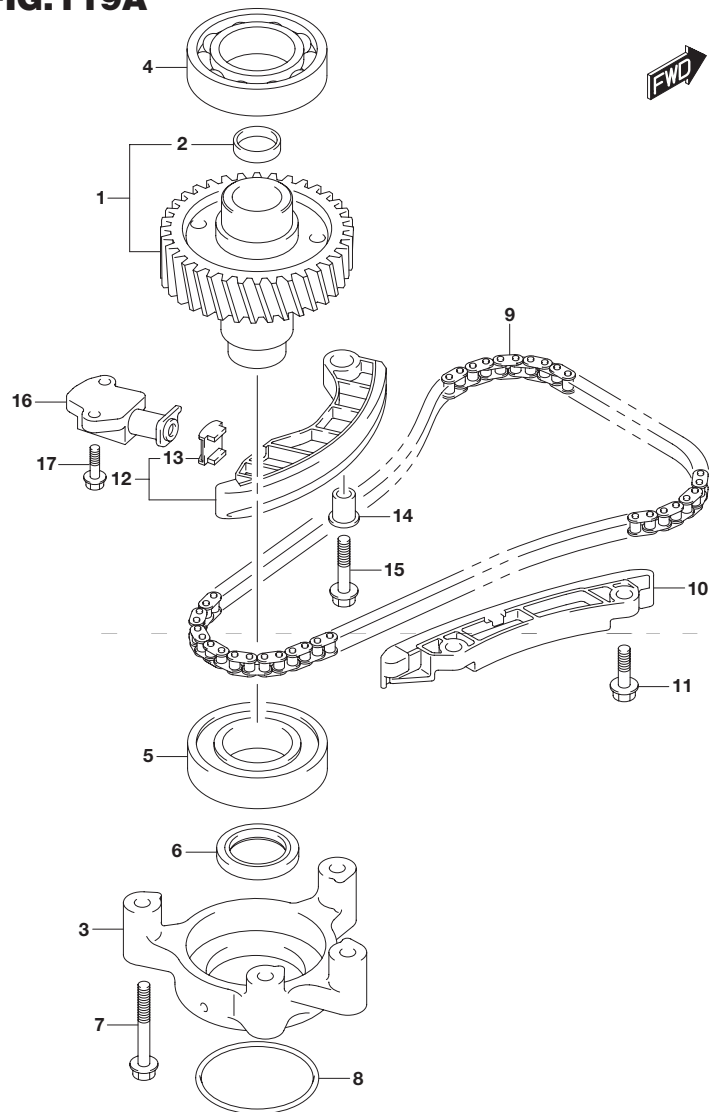

FIG.119A

FIG.119A (1-B-9) タイミングチェーン

見出番号	品番	品名	使用個数	備考
1	12730-96J01	ギヤ,ドリブン	1	NT:36
2	09241-25005	・プラグ(OD:25)	1	
3	12734-96J00	ホルダ,ドリブンギヤ	1	
4	08110-62080	ベアリング	1	
5	09262-40018	ベアリング(40X80X18)	1	
6	09283-32044	オイルシール	1	
7	09103-08339	ボルト(8X55)	4	
8	09280-70012	リング(D:5.7)	1	
9	12761-96J00	チェーン タイミング	1	
10	12772-96J00	ガイド,タイミングチェーン	1	
11	01550-0825A	ボルト	2	
12	12810-96J00	テンショナアツシ,タイミングチェーン	1	
13	12813-73G00	・パッド,タイミングチェーンテンショナ	1	
14	12812-90J00	スパーサ,タイミングチェーンテンショナ	1	
15	01550-0835A	ボルト	1	
16	12831-93J01	アジャスタアツシ,テンショナN0.1	1	
17	01550-0620A	ボルト	2	