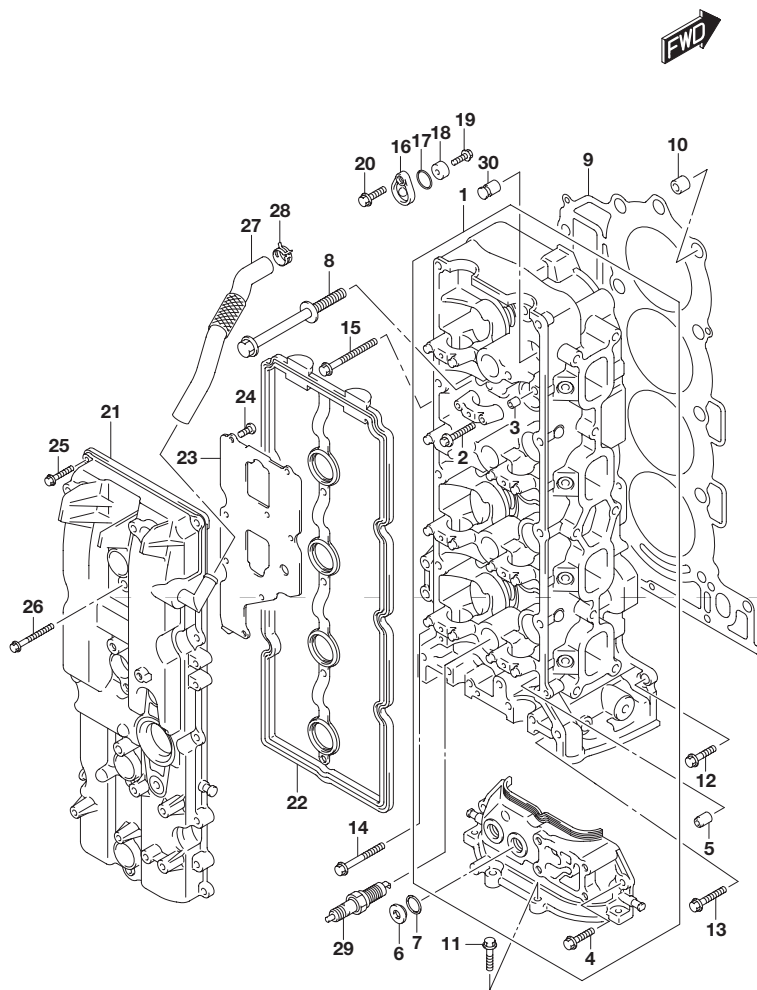

FIG. 575A

0F200AP_000_015_575A
OPT2DRAG LINK

FIG. 585A

0F200AP_000_015_585A
OPT1GASKET SET

FIG.111A

FIG.111A (1-B-2) シリンダヘッド

見出番号	品番	品名	使用個数	備考
1	11100-96L00	ヘッドアッシ,シリンダ	1	
2	09103-06266	・ボルト(6X40)	20	
3	09206-08001	・ピン(6.2X8X11)	18	
4	01547-06207	・ボルト	2	
5	11112-84400	プラグ,オイルベンチュリ	1	
6	11116-93J01	プラグ	2	
7	09168-16009	ガスケット(16X22X0.8)	2	
8	11119-96J00	ボルト,シリンダヘッド	10	
9	11141-96L00	ガスケット,シリンダヘッド	1	
10	09206-15001	ピン(12.4X15X17)	2	
11	01550-08257	ボルト	4	
12	01550-08257	ボルト	1	
13	01550-0835A	ボルト	2	
14	01550-08457	ボルト	1	
15	01550-08607	ボルト	6	
16	11261-93J00	カバー,プロテクションアノード	3	
17	09280-22019	リング(D:1.9, ID:21.8)	3	
18	55321-87J00	アノード,プロテクション	3	
19	09103-06281	ボルト(6X14)	3	
20	01550-08207	ボルト	3	
21	11170-96J11	カバー,シリンダヘッド	1	
22	11189-96J00	ガスケット,シリンダヘッドカバー	1	
23	11173-96J00	プレート,ブリーザ	1	
24	02112-0612A	スクリュ	8	
25	01547-06257	ボルト	10	
26	01547-06507	ボルト	4	