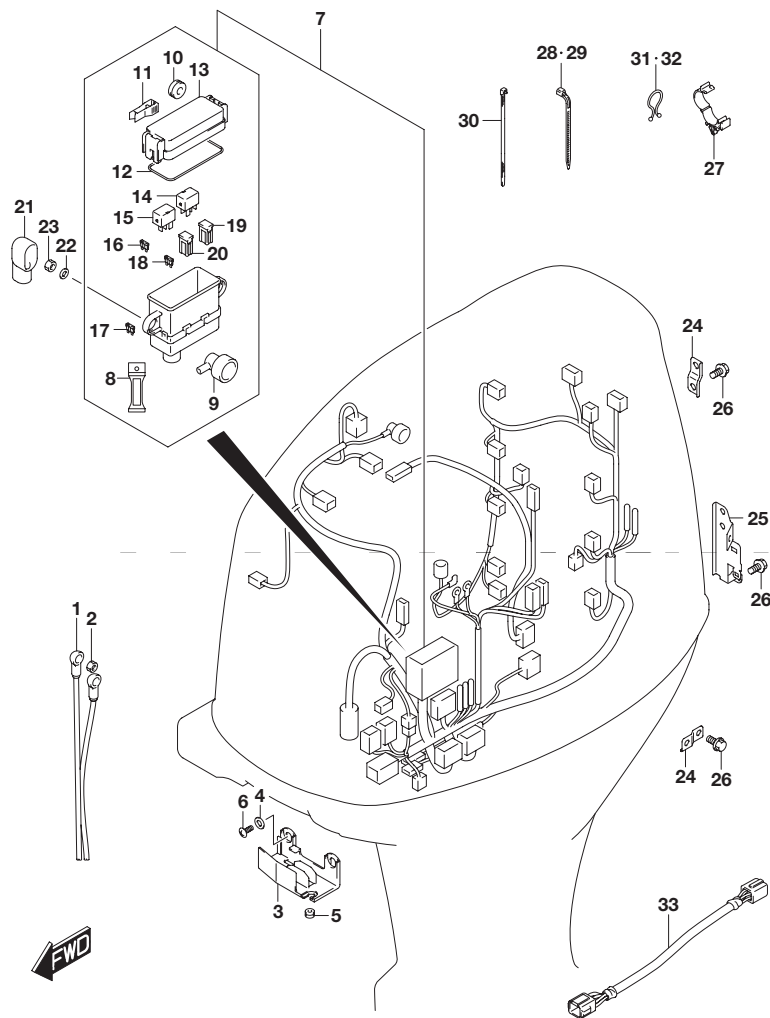

FIG.322A

FIG.322A (1-D-10) ハーネス

見出番号	品番	品名	使用個数	備考
1	33810-96L00	ケーブルアッシ スタータモータ	1	
2	08316-10087	ナット	1	
3	36616-96J00	ホルダ,ケーブル	1	
4	09169-06053	ワッシャ	2	
5	09320-04009	ブッシュ	2	
6	02142-06167	スクリュ	2	
7	36610-96L10	ハーネスアッシ,ワイヤリング	1	
8	36612-98J10	・コネクタ,セレクトターミナル	1	
9	36618-43410	・キャップ,オイルプレッシャスイッチ	1	
10	09320-08021	・クッション	2	
11	36737-96J00	・ブーラ,フューズ	1	
12	36721-96J00	・Oリング,アッパカバー	1	
13	36738-96J10	・カバー,フューズケースアッパ	1	
14	38860-76F01	・リレーアッシ	1	メイン
15	38860-76F01	・リレーアッシ	1	スタータ
16	09481-10501	・フューズ(10A)	2	
17	09481-15501	・フューズ(15A)	3	
18	09481-30501	・フューズ(30A)	3	
19	09481-30401	・フューズ(30A)	1	
20	09481-60401	・フューズ(60A)	2	
21	36612-96J00	キャップ,ターミナル	1	
22	08310-00067	ナット	1	
23	08321-01067	ロックワッシャ	1	
24	36617-93J00	ブラケット,ハーネス	2	
25	36617-96J00	ブラケット,ハーネス	1	
26	01550-06127	ボルト	4	