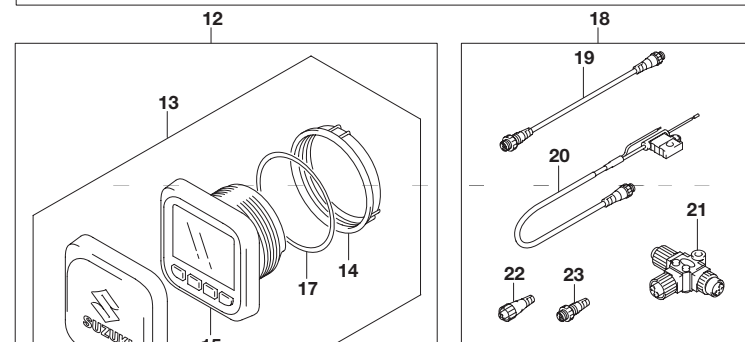

FIG.503A

FIG.503A (1-F-7) オプション:メータ(2)

見出番号	品番	品名	使用個数	備考
28	67237-98J20	スプリング,デント	1	
29	34190-88L00	センサアッシ,パッドホイール	1	
30	36662-88L20	ワイヤ,6エクステンション	1	
31	36662-88L30	ワイヤ,15エクステンション	1	
32	39950-88L00	モジュールアッシ,GPSレシーバ	1	
33	36662-88L00	ワイヤ,25エクステンション	1	