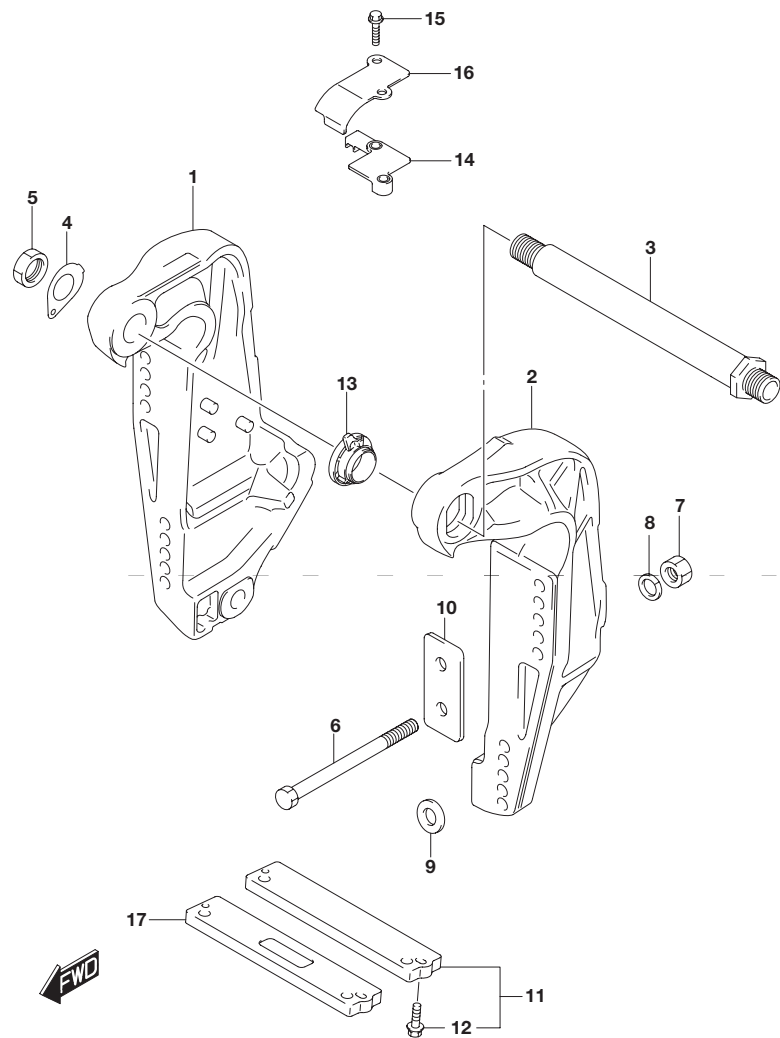

4

FIG.335A

FIG.335A (1-D-14) クランプ ブラケット

見出番号	品番	品名	使用個数	備考
1-1	41111-96J21-0EP	ブラケット,クランプスターボード(ブラック)	1	
1-2	41111-96J21-Y5S	ブラケット,クランプスターボード(ホワイト)	1	
2-1	41121-96J12-0EP	ブラケット,クランプボード(ブラック)	1	
2-2	41121-96J12-Y5S	ブラケット,クランプボード(ホワイト)	1	
3	41130-92J03	シャフト,クランプブラケット	1	
4	41135-92J00	ワッシャ,クランプブラケットシャフト	1	
5	09159-22006	ナット	1	
6-1	09100-12085	ボルト(12.7X115)	6	
6-2	09100-12086	ボルト(12.7X150)	1	OPT
6-3	09100-12092	ボルト(12.7X75)	1	OPT
7	09159-12062	ナット	6	
8	09160-13021	ワッシャ(13.2X26X3)	6	
9	09160-13022	ワッシャ(13.2X45X3)	4	
10	41155-93J02	プレート,トランサム	2	
11	55320-94900	アノードセット,クランプブラケット	1	
12	09116-06121	・ボルト(6X25)	2	
13	48140-93J01	カムアッシ,チルトリミットスイッチ	1	
14	48144-93J00	ホルダ,チルトリミットスイッチ	1	
15	09103-06278	ボルト(6X25)	2	
16	48145-93J00	カバー,チルトリミットスイッチ	1	OPT
17	55321-94910	アノード(マグネシウム)	1	OPT