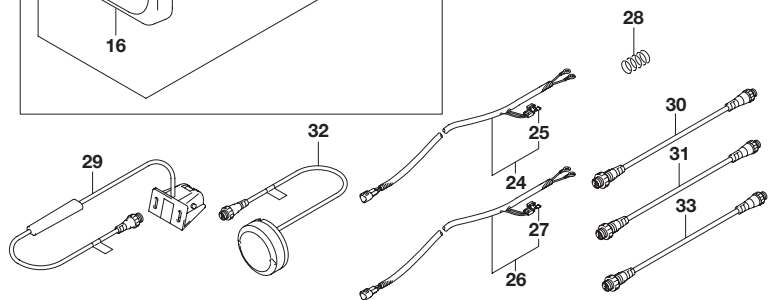

FIG.503A

FIG.503A (1-F-7) オプション:メータ(2)

見出番号	品番	品名	使用個数	備考
28	67237-98J20	スプリング,デント	1	
29	34190-88L00	センサアッシ,パッドホイール	1	
30	36662-88L20	ワイヤ,6エクステンション	1	
31	36662-88L30	ワイヤ,15エクステンション	1	
32	39950-88L00	モジュールアッシ,GPSレシーバ	1	
33	36662-88L00	ワイヤ,25エクステンション	1	