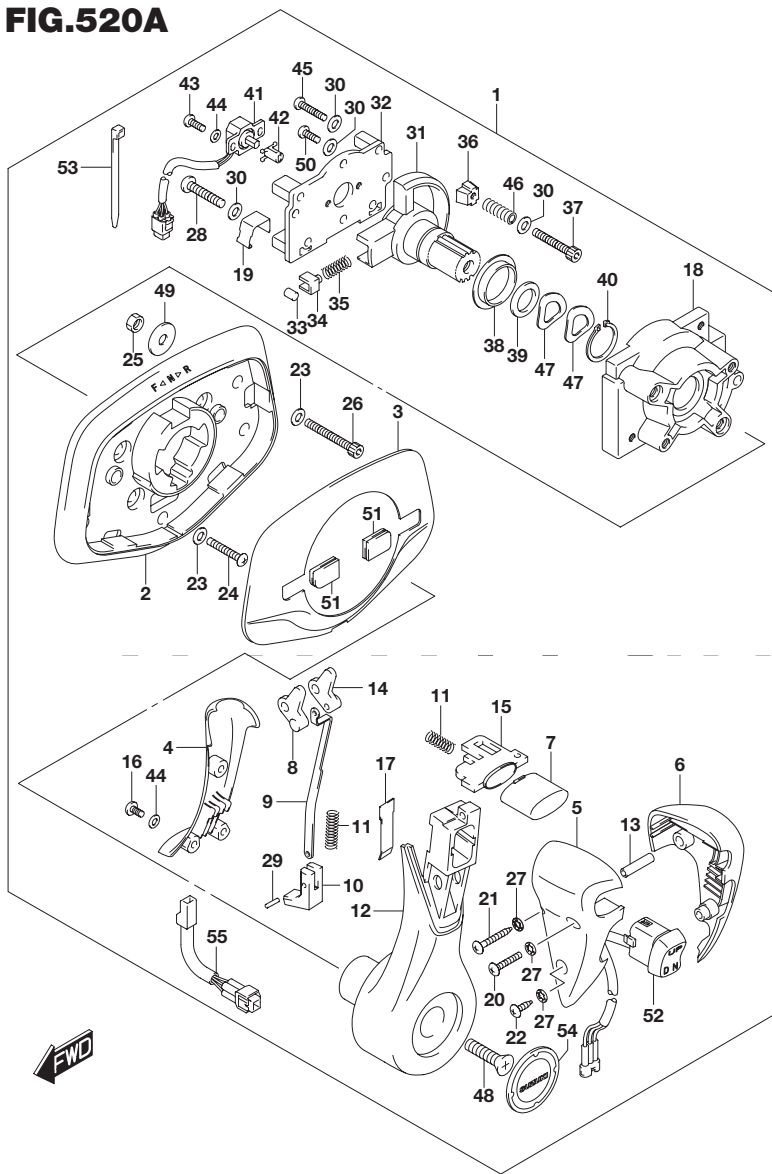

FIG.520A

FIG.520A (1-F-9) オプション:フラッシュマウントリモコン

見出番号	品番	品名	使用個数	備考
29	67238-98J00	・ピン	2	
30	67288-98J70	・ワッシャ	5	
31	67246-98J00	・シャフト,ドライブ	1	
32	67222-98J00	・パネルアッシ,バック	1	
33	67236-98J00	・ローラー,デテント	1	
34	67235-98J00	・ガイド,デテントROLER	1	
35	67237-98J00	・スプリング,デテント	1	
36	67223-98J00	・パッド,ブレーキ	1	
37	67296-98JE0	・スクリュ(5X35)	1	
38	67252-98J00	・ブッシュ,ドライブシャフト	1	
39	67288-98J20	・ワッシャ	1	
40	67292-98J00	・Oリング	1	
41	15980-98J00	・ポテンシヨメータ	1	
42	67227-98J10	・レバー,ポテンシヨメータNO.2	1	
43	67296-94300	・スクリュ(4X10)	2	
44	67288-98J00	・ワッシャ	5	
45	67296-98J10	・スクリュ(5X35)	1	
46	67288-98J10	・ワッシャ	8	
47	67228-98J50	・ワッシャ,ウェーブ	2	
48	67296-98J60	・スクリュ(8X30)	1	
49	09160-06104	・ワッシャ(6.5X24X2)	4	
50	67296-98J50	・スクリュ(5X18)	2	
51	67272-98J00	・グロメット,カバー	2	
52	37850-98J02	・スイッチアッシ,PTT	1	
53	67269-98J10	・バンド	1	
54	68165-98J00	・マーク,レバー(スズキ)	1	
55	36890-98J00	・ハーネス,コンデンサアダプタ	1	

6