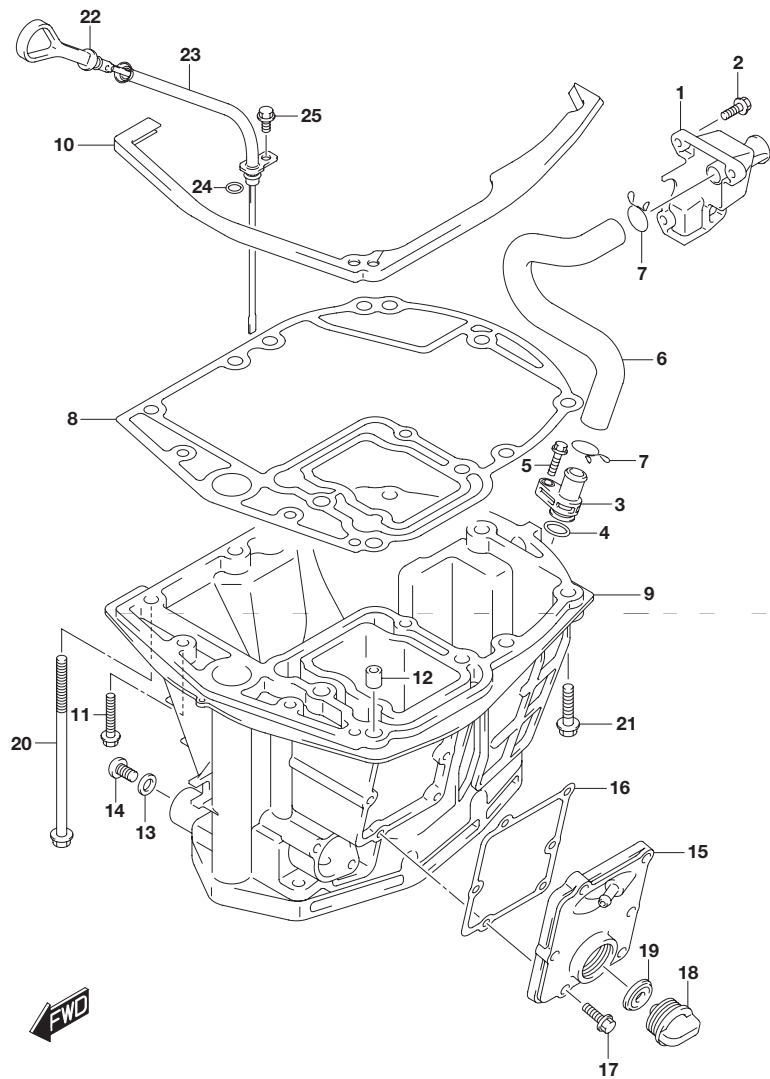

FIG.180A

FIG.180A (1-C-12) オイルパン

見出番号	品番	品名	使用個数	備考
22	16910-96J01	ゲージ,オイルレベル	1	
23	16930-96J00	ガイド,オイルレベルゲージ	1	
24	09280-09008	Oリング(D:2.1 ,ID:8.8)	1	
25	01550-06127	ボルト	1	

FIG.204A

FIG.204A (1-C-13) クラッチシャフト