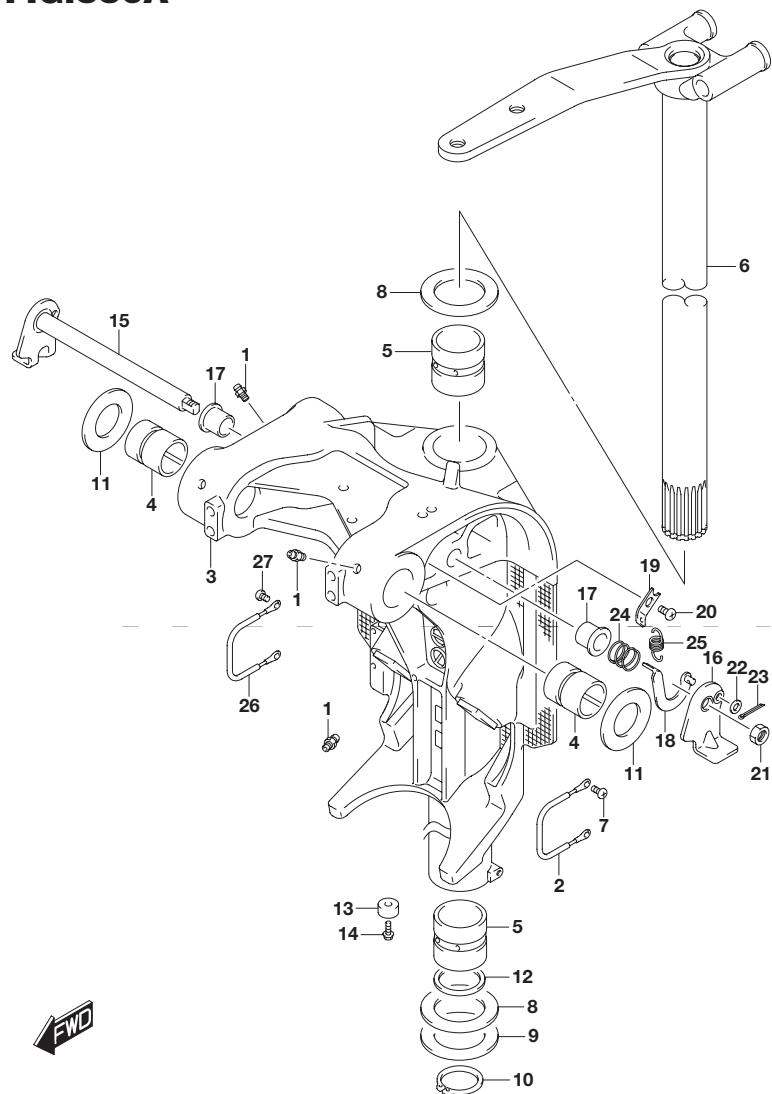

FIG.336A

FIG.336A (1-E-2) スイベル ブラケット

見出番号	品番	品名	使用個数	備考
24	09440-19028	スプリング	1	
25	09443-10043	スプリング	1	
26	36894-87D00	リード(L:165)	1	
27	09125-06063	スクリュ(6X10)	2	

FIG.337A

FIG.337A (1-E-3) トリム シリンダ

見出番号	品番	品名	使用個数	備考
1	48000-96J10	トリムアッシ パワーウイズチルト	1	
2	29404-93J10	・クランプ	1	
3	31281-92J10	・ボルト ,スルー	4	
4	38100-96J10	・モータアッシ PTT	1	
5	48502-96J05	・ポンプアッシ PTT	1	
6	48503-96J03	・マニホールドサブアッシ	1	
7	48401-96J01	・ピストンアッシ	1	
8	48601-94900	・ピストン/ラムアッシ	2	
9	48627-95E00	・Oリングセット	3	
10	48630-96J02	・ヘッド ,トリムシリンダ	2	
11	48633-94900	・Oリングセット ,ヘッド	2	
12	48641-96J02	・マニホールド PTT	1	
13	48650-94900	・ピストン ,フリー	1	
14	48405-87D00	・Oリングセット	1	
15	48615-97E00	・Oリングセット ,ピストン	1	
16	48570-95E01	・リザーバアッシ	1	
17	48572-95E00	・キャップ	1	
18	48583-95E00	・ジョイント ,ドライブ	1	
19	48585-95E00	・Oリング	1	
20	48588-94900	・Oリングセット	1	
21	48861-92J01	・ボルト ,リザーバ	3	
22	48862-92J20	・ボルト ,ポンプNO.1	1	
23	48862-92J30	・ボルト ,ポンプNO.2	2	
24	48121-92J00	シャフト ,チルトシリンダロア	1	
25	48311-96J20	パッド ,トリムシリンダラム	2	
26	48321-87D03	シャフト ,チルトシリンダアッパ	1	