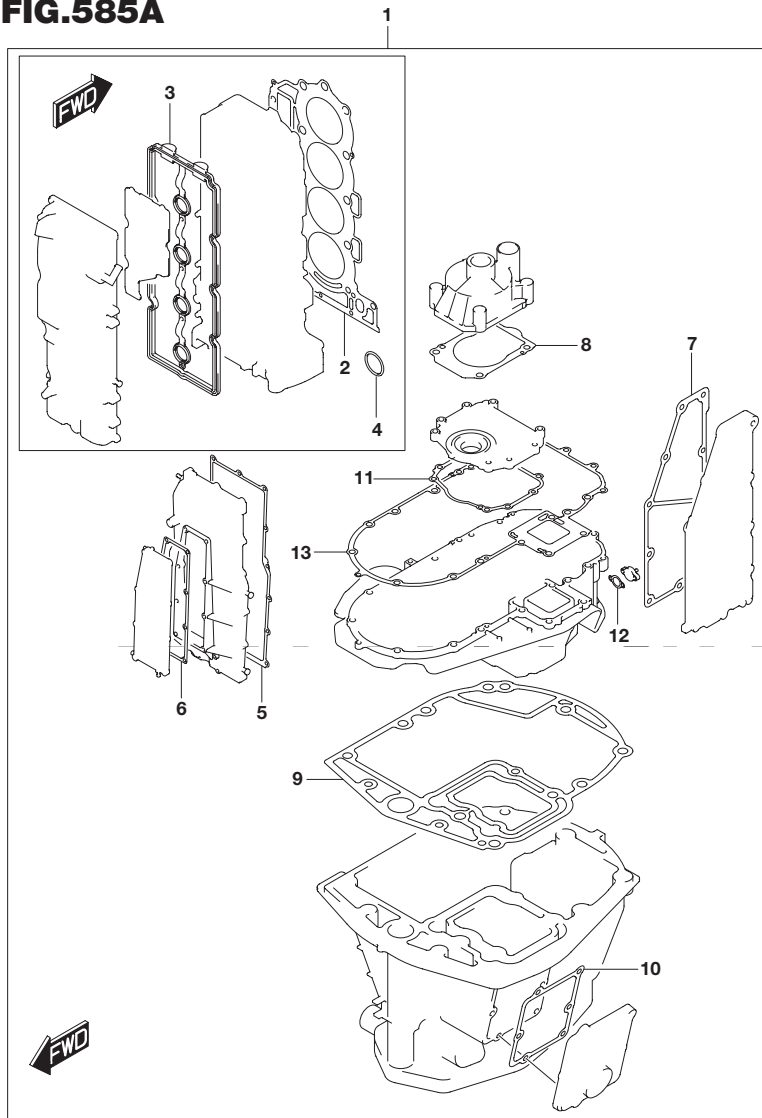

FIG.585A

FIG.585A (1-G-9) オプション:ガスケットセット

見出番号	品番	品名	使用個数	備考
1	11410-96810	ガスケットセット	1	
2	11141-96L00	・ガスケット シリンダヘッド	1	
3	11189-96J00	・ガスケット シリンダヘッドカバー	1	
4	11318-96J00	・Oリング バランサオイルギャラリ	1	
5	11332-96J00	・ガスケット バランサカバー	1	
6	11342-96J00	・ガスケット バランサウオータジャケットカバー	1	
7	14151-96J00	・ガスケット エキゾーストカバー	1	
8	17472-93J00	・ガスケット ポンプケースパネル	1	
9	11489-96J01	・ガスケット オイルパン	1	
10	11552-96J00	・ガスケット オイルパンウオータジャケットカバー	1	
11	51123-96J01	・ガスケット マウントオイルカバー	1	
12	51142-96J00	・ガスケット エンジンホルダカバー	1	
13	51211-96J00	・ガスケット エンジンホルダ	1	

6