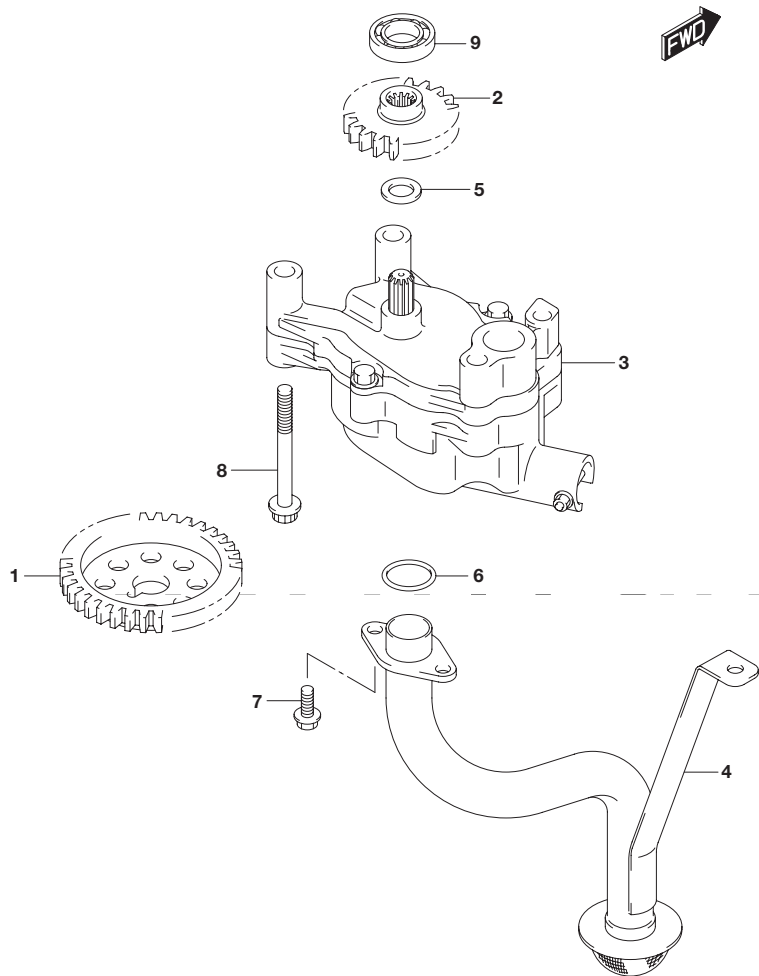

FIG.175A

2

FIG.175A (1-C-9) オイルポンプ

見出番号	品番	品名	使用個数	備考
1	12632-96J00	ギヤ,オイルポンプドライブ	1	NT:35
2	16113-96J00	ギヤ,オイルポンプドリブン	1	NT:20
3	16400-96J00	ポンプアッシ,オイル	1	
4	16520-96J01	ストレナ,オイルポンプ	1	
5	09181-12167	シム(12X20X1)	1	
6	09280-22020	リング(D:2.4, ID:21.8)	2	
7	01550-0616A	ボルト	3	
8	01550-0870A	ボルト	4	
9	08110-60020	ベアリング	1	