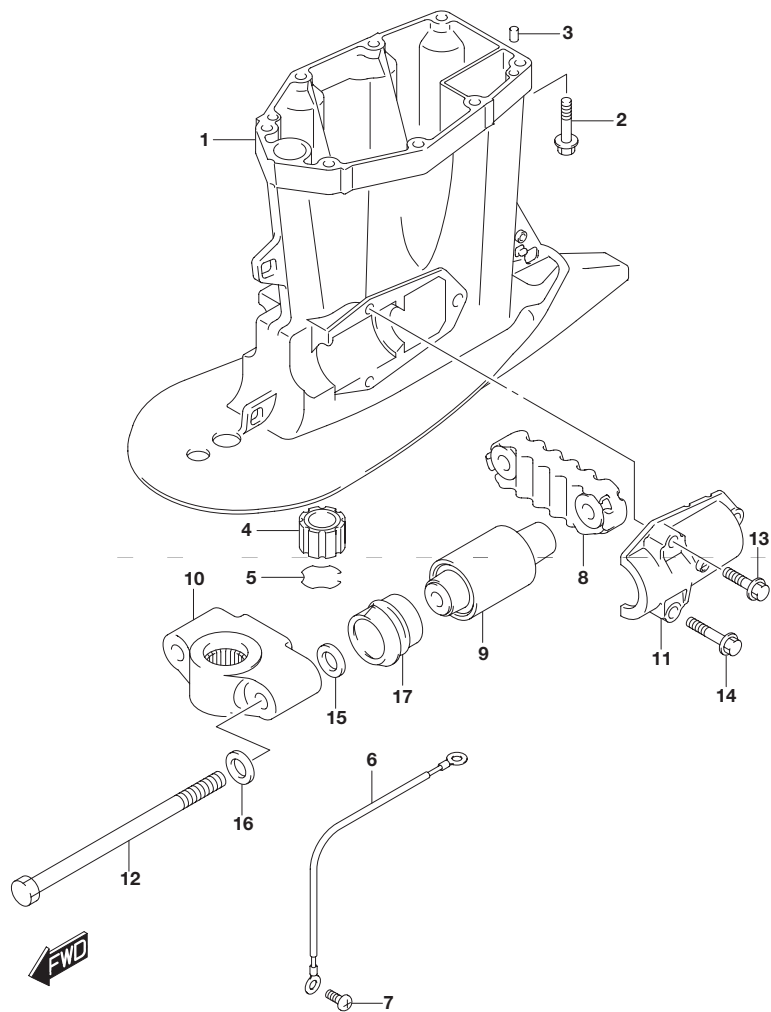

FIG.405A

FIG.405A (1-E-8) ドライブシャフトハウジング

見出番号	品番	品名	使用個数	備考
1-1	52111-96J10-0EP	ハウジング,ドライブシャフト(XI ブラック)	1	
1-2	52111-96J10-Y5S	ハウジング,ドライブシャフト(XI ホワイト)	1	
2	09116-10181	ボルト(10X44)	8	
3	09202-08006	ピン(8X12)	2	
4	57130-87D10	ブッシュ,ドライブシャフト	1	
5	09387-38002	リング	1	
6	36895-87D10	リード(L:310)	1	
7	09125-06063	スクリュ(6X10)	1	
8	54151-96J01	マウント,ロアスラスト	1	
9	54160-96J01	マウント,ロア	2	
10-1	54211-96J01-0EP	ブラケット,ロアマウント(ブラック)	1	
10-2	54211-96J01-Y5S	ブラケット,ロアマウント(ホワイト)	1	
11	54221-96J00	カバー,ロアマウント	2	
12	09100-14004	ボルト(14X220)	2	
13	09116-10182	ボルト(10X35)	2	
14	09116-10180	ボルト(10X50)	4	
15	09160-16050	ワッシャ(16X32X3)	2	
16	09160-16050	ワッシャ(16X32X3)	2	
17	54167-96J00	マウント,ロアサイド	2	