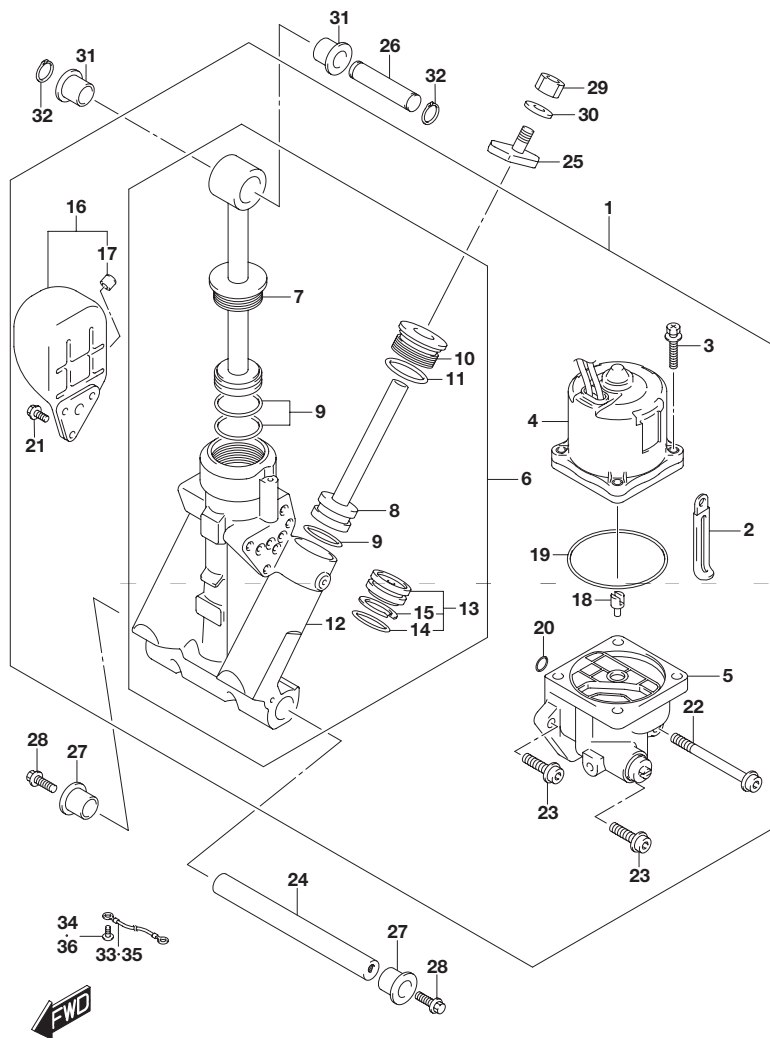

FIG.337A

FIG.337A (1-E-4) トリム シリンダ

見出番号	品番	品名	使用個数	備考
27	48326-95E00	ブッシュ チルトシリンダロア	2	
28	09116-10183	ボルト(10X35)	2	
29	29141-93J20	ナット	2	
30	09162-10005	ロックワッシャ	2	
31	09306-17001	ブッシュ	2	
32	09380-17009	スナップリング	2	
33	36894-87D00	リード(L:165)	1	
34	09125-06063	スクリュ(6X10)	1	
35	36895-87D10	リード(L:310)	1	
36	09125-05050	スクリュ(5X8)	1	