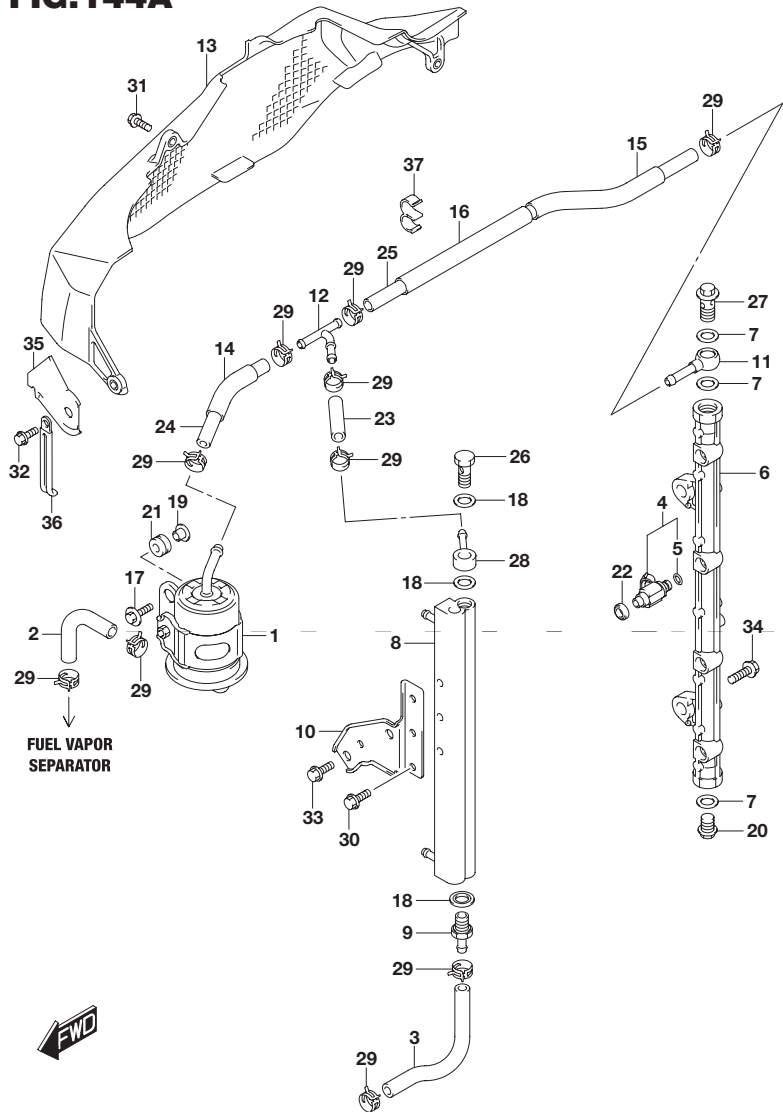

FIG.144A

FIG.144A (1-C-3) フューエル インジェクタ

見出番号	品番	品名	使用個数	備考
1	15440-96J01	フィルタ,フューエル	1	
2	15681-87L00	ホース,フューエル(クーラツ-3ウェイ)	1	
3	15681-96J11	ホース,フューエル(クーラツ-セパレータ)	1	
4	15710-96J00	インジェクタアツシ,フューエル	4	
5	15717-16G00	・Oリング	4	
6	15751-96J00	パイプ,デリバリ	1	
7	15762-93J00	ガスケット,デリバリパイプ	3	
8	15770-96J00	クーラ,フューエル	1	
9	15773-90J00	ユニオン,フューエルホース	1	
10	15790-96J00	ブラケット,フューエルクーラ	1	
11	15830-77EA0	ジョイント,フューエルメイン	1	
12	15830-99E00	ユニオン,3ウェイ	1	
13	15851-96J11	ガード,フューエルホース	1	
14	18498-99E20	プロテクタ,フューエルホース(L:450)	1	L:450 70
15	18498-93J00	プロテクタ,フューエルホース(340)	1	L:340 220
16	18498-99E20	プロテクタ,フューエルホース(L:450)	1	L:450 120
17	09116-06202	ボルト(6X25)	2	
18	09168-12013	ガスケット(11.8X22X1.2)	3	
19	09169-06062	ワッシャ	2	
20	09247-14041	プラグ(14X14)	1	
21	09320-08501	クッション	2	
22	09320-08062	クッション	4	
23	09343-75001-600	ホース(7.5X13.5X600)	1	L:600 50
24	09343-75001-600	ホース(7.5X13.5X600)	1	L:600 120
25	09343-75001-600	ホース(7.5X13.5X600)	1	L:600 430