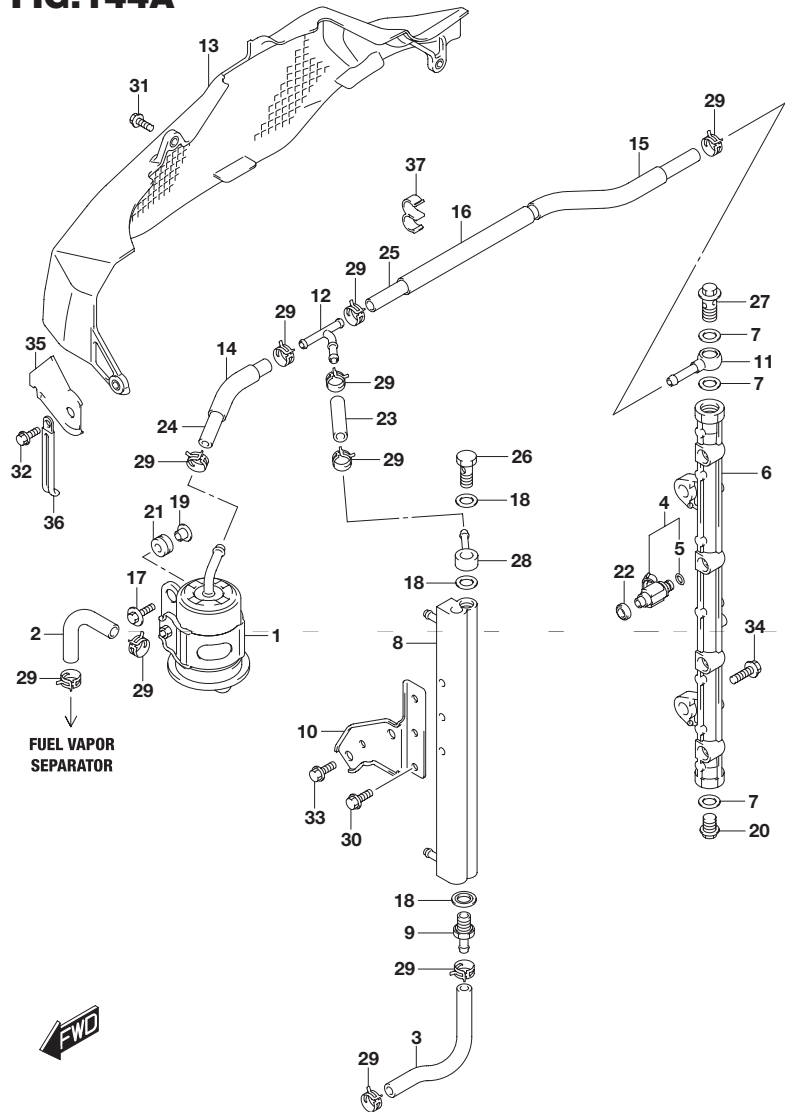

FIG.144A

FIG.144A (1-C-4) フューエル インジェクタ

見出番号	品番	品名	使用個数	備考
26	09360-12008	ボルト,12X27	1	
27	09360-14009	ユニオンボルト	1	
28	09363-08004	ユニオン	1	
29	09401-11425	クリップ	10	
30	01550-06127	ボルト	3	
31	01550-06127	ボルト	1	
32	01550-06167	ボルト	2	
33	01550-08167	ボルト	2	
34	01550-08257	ボルト	2	
35	15852-96J00	ガイド,フューエルホースガード	1	
36	29404-93J20	クランプ	1	
37	09408-00320	クランプ	1