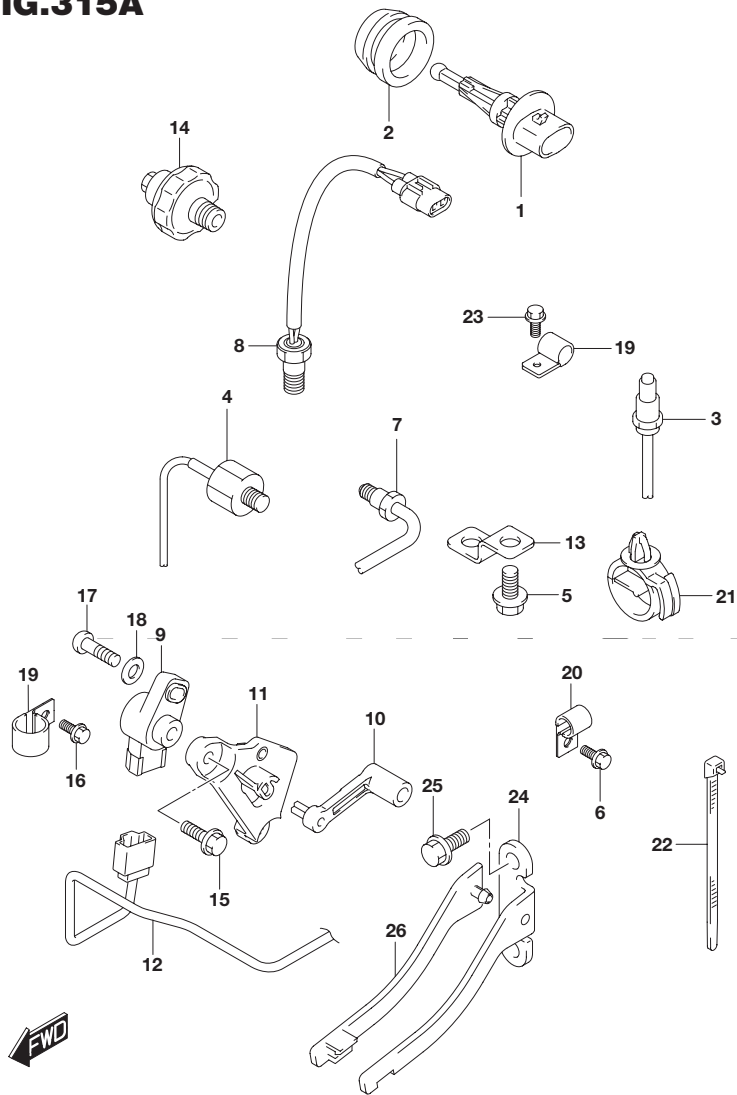

FIG.315A

FIG.315A (1-D-9) センサ

見出番号	品番	品名	使用個数	備考
1	13650-52G00	センサ,インレットエアテンパレチャ	1	
2	13655-87J00	グロメット,エアテンパレチャセンサ	1	
3	18213-98J10	センサ,オキシジェン	1	
4	18640-78G00	センサアッソ,ノック	1	
5	29103-93J00	ボルト	1	
6	29103-93J00	ボルト	1	
7	34830-87J20	センサ,テンパレチャ	1	
8	34830-87J20	センサ,テンパレチャ	1	
9	34840-98J11	センサアッソ,トリム	1	
10	34841-96J00	レバー,トリムセンサ	1	
11	34845-96J00	ブラケット,トリムセンサ	1	
12	36611-96J00	ワイヤ,トリムセンサ	1	
13	36617-93J10	ブラケット,ハーネス	1	
14	37820-99E01	スイッチアッソ,オイルプレッシャ(P1.0)	1	
15	09103-06093	ボルト(6X20)	2	
16	09103-06307	ボルト(6X10)	1	
17	09125-05048	スクリュ(5X16)	1	
18	09160-05029	ワッシャ(5.5X12X0.8)	1	
19	09403-13408	クランプ	2	
20	09403-19409	クランプ	1	
21	09403-20307	クランプ	1	
22	09407-14407	クランプ(L:145)	2	
23	01550-06127	ボルト	1	
24	43117-96J00	カム,トリムセンダ	1	
25	09116-05010	ボルト(5X12)	2	
26	43118-96J00	プレート,トリムセンダカム	1	