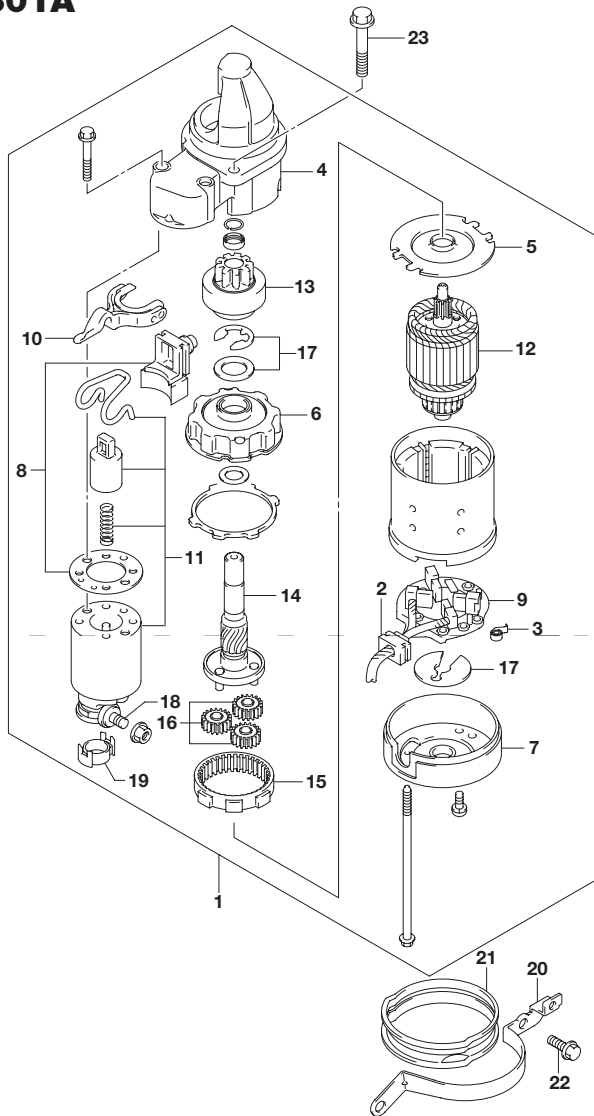

FIG.301A

FIG.301A (1-D-6) スタートイング モータ

見出番号	品番	品名	使用個数	備考
1	31100-96J02	モータアッシ,スタートイング	1	
2	31131-90J01	・ブラシセット(+)	1	
3	31135-90J00	・スプリング	4	
4	31151-94J01	・ケース,スタートイングモータギヤ	1	
5	31152-90J00	・プレート,センタ	1	
6	31153-90J00	・ブラケット,ギヤ	1	
7	31170-90J00	・カバーアッシ,スタータモータリヤ	1	
8	31171-96J00	・カバーキット,ダスト	1	
9	31173-90J02	・ホルダアッシ,ブラシ	1	
10	31191-96J00	・レバー,シフト	1	
11	31220-94J00	・スイッチ,マグネト	1	
12	31310-90J00	・アマチュア	1	
13	31320-93J00	・ピニオン	1	
14	31341-93J00	・シャフト,ピニオン	1	
15	31343-90J00	・インターナルギヤ	1	
16	31344-90J00	・ギヤ,プラネタリ	3	
17	31360-93J01	・ワッシャセット,ストッパ	1	
18	31913-93J00	・ターミナル	1	
19	31914-93J00	・キャップ,ターミナル	1	
20	31912-96J00	バンド,スタータモータ	1	
21	31918-90J10	ダンパ,ロア	1	
22	01550-08207	ボルト	2	
23	01550-08357	ボルト	2