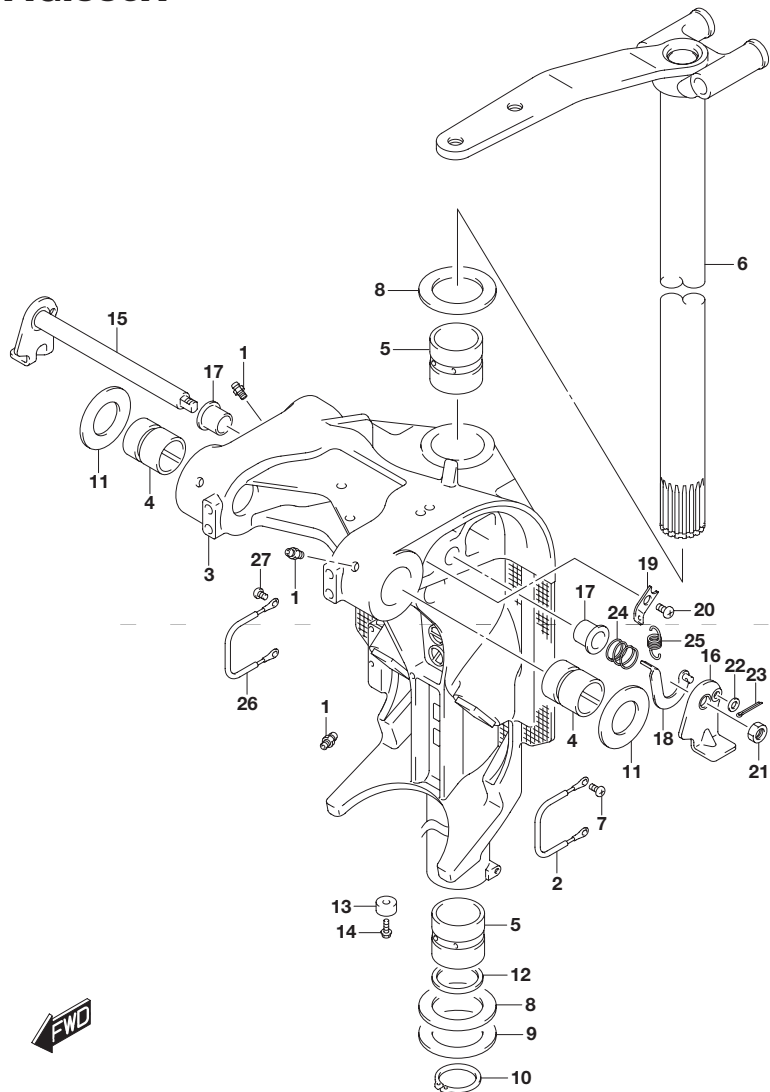

FIG.336A

FIG.336A (1-D-15) スイベル ブラケット

見出番号	品番	品名	使用個数	備考
1	22511-99011	ニツプル, グリース	4	
2	36894-87D00	リード(L:165)	1	
3-1	43111-96J10-0EP	ブラケット, スイベル(X)ブラック	1	
3-2	43111-96J10-Y5S	ブラケット, スイベル(X)ホワイト	1	
4	43211-93J00	ブッシュ, クランプシャフトスイベル	2	
5	43711-97E01	ブッシュ, ステアリング	2	
6-1	43750-96J60-0EP	ブラケット, ステアリング(X)ブラック	1	
6-2	43750-96J60-Y5S	ブラケット, ステアリング(X)ホワイト	1	
7	09125-06063	スクリュ(6X10)	2	
8	09160-39001	ワッシャ(39.5X64X1)	2	
9	09181-39001	シム(39.5X64X0.3)	4	
10	09380-38003	スナップリング	1	
11	09169-28003	ワッシャ	2	
12	09282-39001	オイルシール	1	
13-1	55321-87J00	アノード, プロテクション	1	
13-2	55321-87J10	アノード, マグネシウム	1	OPT
14	09103-06281	ボルト(6X14)	1	
15	41220-96J10	レバー, チルトロック	1	
16	41234-96J10	レバー, チルトロックポート	1	
17	41224-95E01	ブッシュ, チルトストップロッド	2	
18	41230-96J00	リンク, チルトロックレバー	1	
19	41233-95E10	ブラケット, チルトロックスプリング	1	
20	09125-06063	スクリュ(6X10)	1	
21	09140-10032	ナット	1	
22	09160-06082	ワッシャ(6.5X13X1.0)	1	
23	09204-01006	コッタピン	1