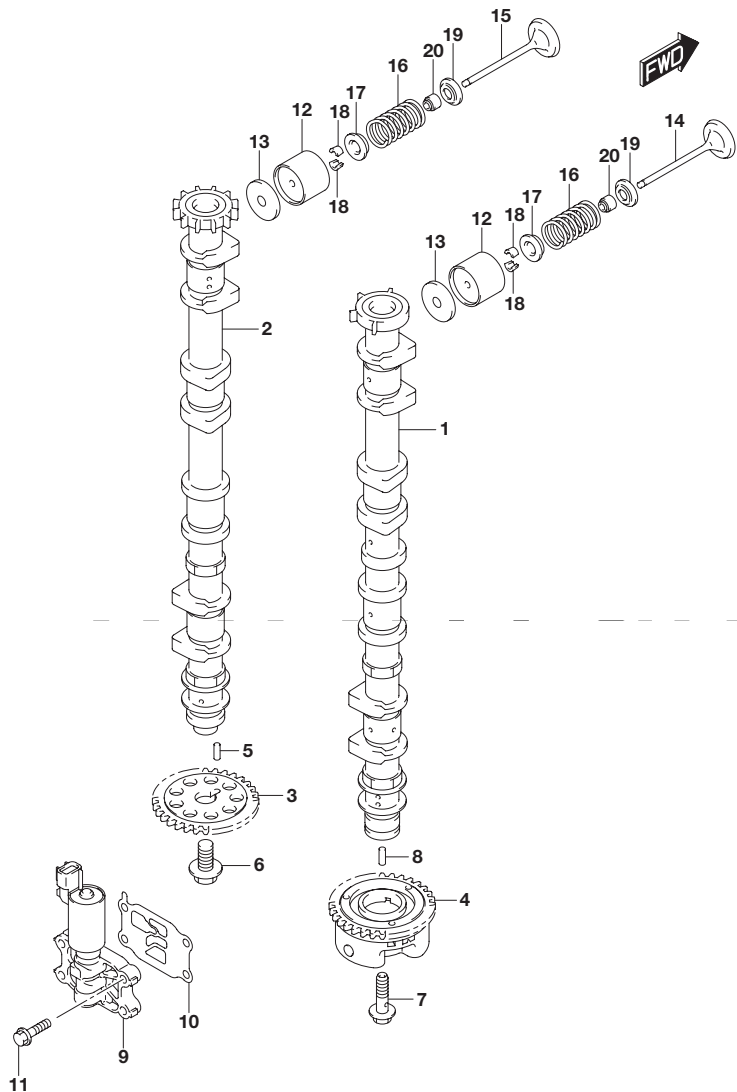

FIG.121A

FIG.121A (1-B-11) カムシャフト

見出番号	品番	品名	使用個数	備考
13-15	12892-93J00-253	シム, タペット(T:2.525)	16	
13-16	12892-93J00-255	シム, タペット(T:2.550)	16	
13-17	12892-93J00-258	シム, タペット(T:2.575)	16	
13-18	12892-93J00-260	シム, タペット(T:2.600)	16	
13-19	12892-93J00-263	シム, タペット(T:2.625)	16	
13-20	12892-93J00-265	シム, タペット(T:2.650)	16	
13-21	12892-93J00-268	シム, タペット(T:2.675)	16	
13-22	12892-93J00-270	シム, タペット(T:2.700)	16	
13-23	12892-93J00-273	シム, タペット(T:2.725)	16	
13-24	12892-93J00-275	シム, タペット(T:2.750)	16	
13-25	12892-93J00-278	シム, タペット(T:2.775)	16	
13-26	12892-93J00-280	シム, タペット(T:2.800)	16	
13-27	12892-93J00-283	シム, タペット(T:2.825)	16	
13-28	12892-93J00-285	シム, タペット(T:2.850)	16	
13-29	12892-93J00-288	シム, タペット(T:2.875)	16	
13-30	12892-93J00-290	シム, タペット(T:2.900)	16	
13-31	12892-93J00-293	シム, タペット(T:2.925)	16	
13-32	12892-93J00-295	シム, タペット(T:2.950)	16	
13-33	12892-93J00-298	シム, タペット(T:2.975)	16	
13-34	12892-93J00-300	シム, タペット(T:3.000)	16	
14	12911-98J00	バルブ, インテーク	8	
15	12915-93J50	バルブ, エキゾースト	8	
16	12921-93J10	スプリング, バルブ	16	
17	12931-78G00	リテーナ, バルブスプリング	16	
18	12932-24400	コッタ, バルブ	32	
19	12933-69G10	シート, バルブスプリング	16	
20	09289-05012	オイルシール(5.5X11.5X9.3)	16