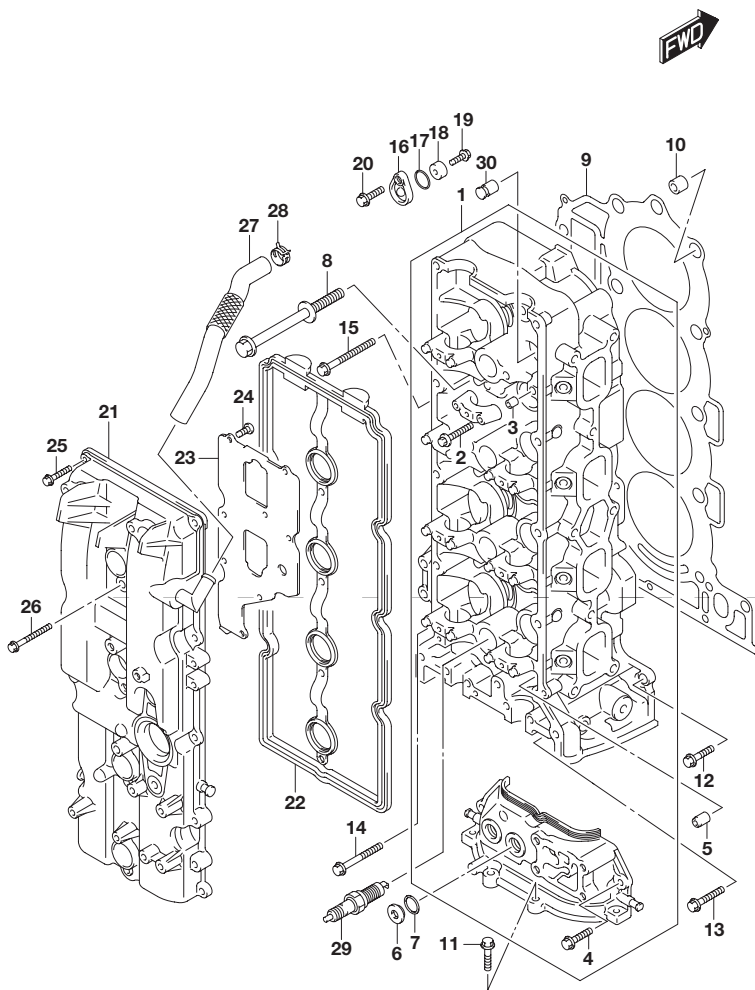

FIG.111A

FIG.111A (1-B-3) シリンダヘッド

2

見出番号	品番	品名	使用個数	備考
27	11174-96J00	ホース,ブリーザ	1	
28	09401-18410	クリップ	1	
29	#09482-00649	スパークプラグ(LKR6E X NGK)	4	NGK
30	11115-93J10-001	ガイド,バルブOS)	16	OPT