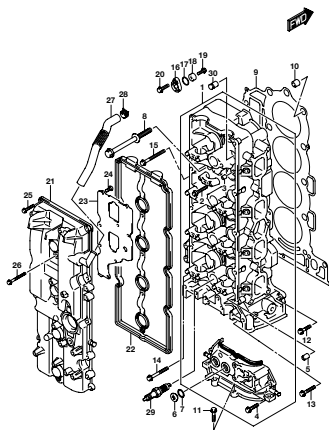

DF200AP_000_015_111A
CYLINDER HEAD

FIG. 111A