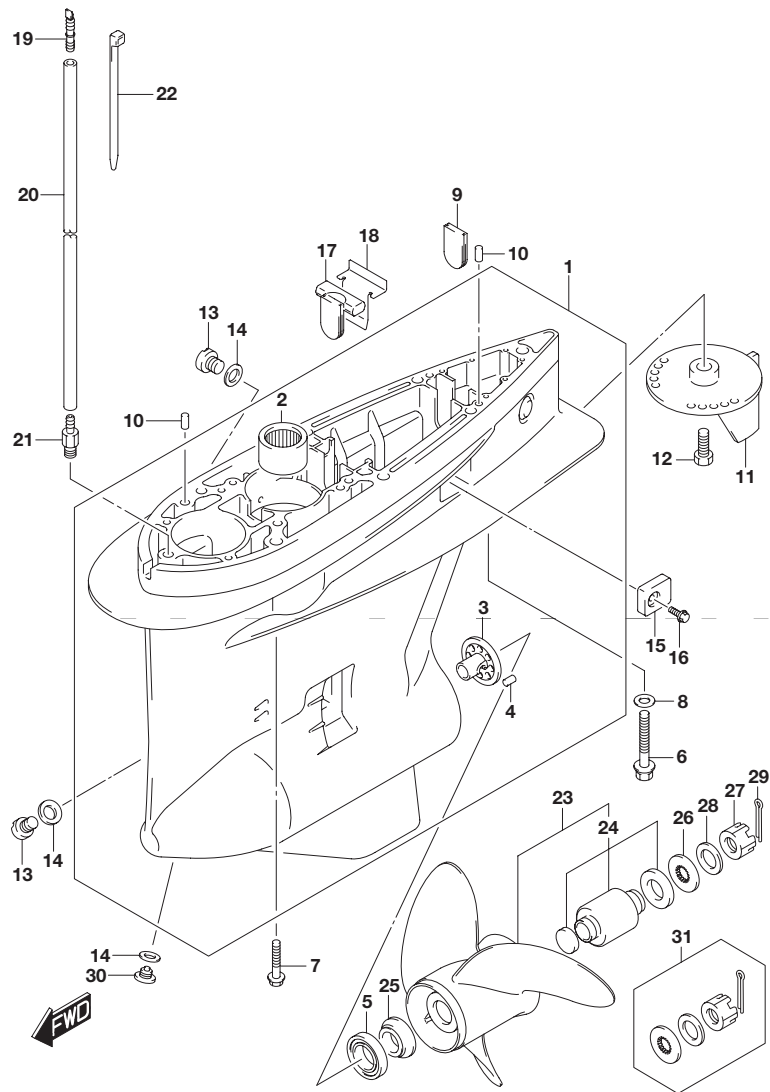

FIG.407A

FIG.407A (1-E-12) ギヤケース

見出番号	品番	品名	使用個数	備考
23-35	58300-93J20	プロペラ(4X15-1/4X22)	1	OPT W/レギュラー ローテーション
23-36	58300-93J30	プロペラ(4X15-1/4X24)	1	OPT W/レギュラー ローテーション
23-37	58300-93J40	プロペラ(4X15-1/4X26)	1	OPT W/レギュラー ローテーション
24	58105-93J10	・ブッシュセット,プロペラ	1	
25	57632-93L01	ストッパ,プロペラブッシュ	1	
26	57633-87D30	スペーサ,ナット(T:6.0)	1	
27	09141-18005	ナット	1	
28	09160-18028	ワッシャ(18.5X31X1)	1	
29	09204-03003	コッタピン	1	
30	55128-93L00	プラグ,ドレーン	1	
31	57630-92E00	キット,プロペラナット	1	OPT
32	25700-93J00	シーリングキット,ギヤケース	1	OPT イラストヒヨウジナシ