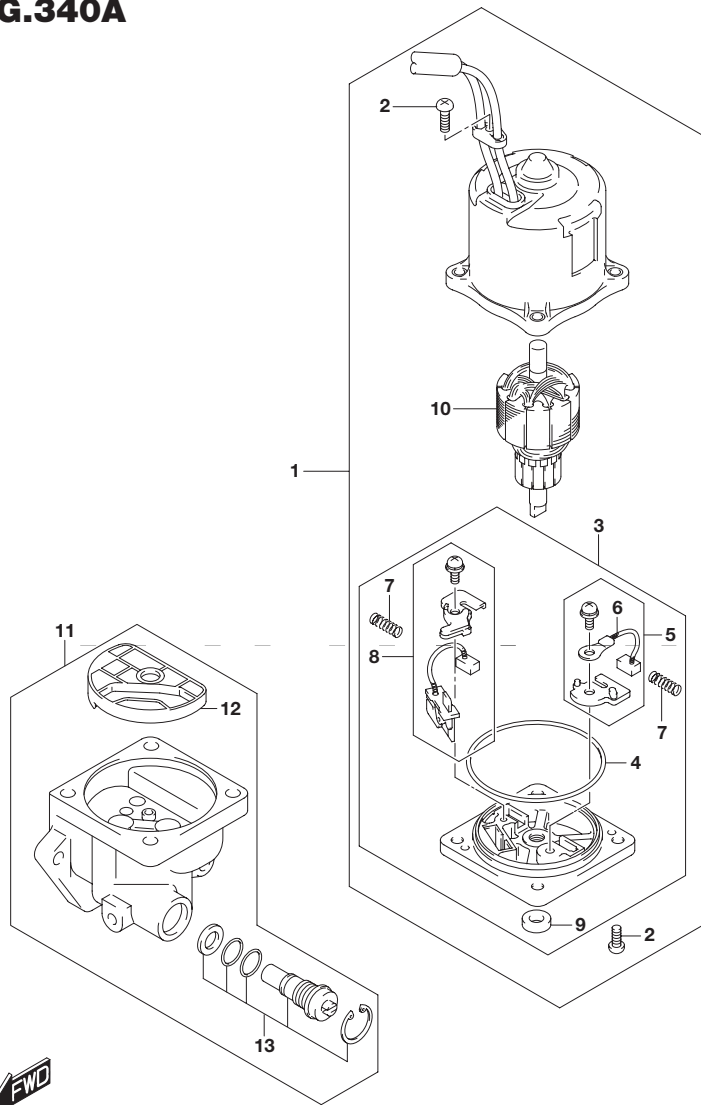

FIG.340A

FIG.340A (1-E-5) PTT モーター

見出番号	品番	品名	使用個数	備考
1	38100-96J10	モータアッシ PTT	1	
2	31111-94900	・スクリュ	3	
3	31173-94910	・ホルダアッシ,ブラシ	1	
4	31123-94910	・・オリング	1	
5	31133-90J00	・・ブラシアッシ	1	
6	31133-94900	・・・ブラシ(+)	1	
7	31135-94900	・・スプリング	2	
8	31136-90J10	・・ブレーカアッシ	1	
9	33799-97E00	・・シール オイル	1	
10	31311-94900	・アマチュア	1	
11	48502-96J05	ポンプアッシ PTT	1	
12	48582-95E01	・フィルタ	1	
13	48864-96J10	・バルブセット,マニュアル	1	

5

FWD