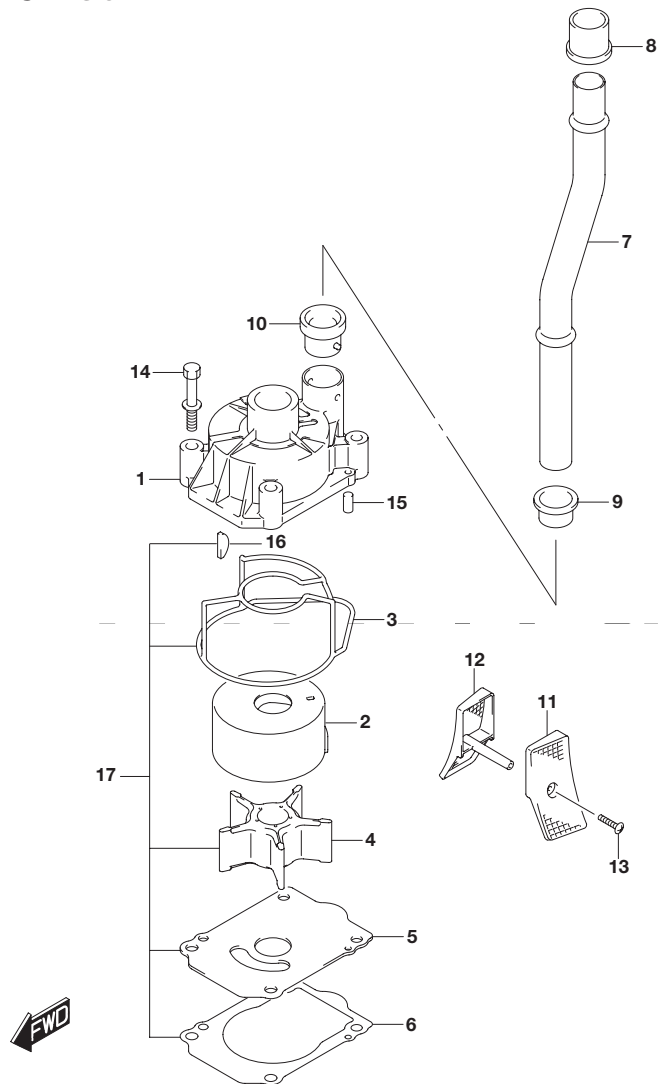

FIG.160A

FIG.160A (1-C-6) ウォータポンプ

見出番号	品番	品名	使用個数	備考
1	17411-96J01	ケース,ウォータポンプ	1	
2	17413-96J01	スリーブ,ウォータポンプケース	1	
3	17416-96J00	シーリング,ウォータポンプケース	1	
4	17461-90J01	インペラ,ウォータポンプ	1	
5	17471-93J02	パネル,ポンプケースアンダ	1	
6	17472-93J00	ガスケット,ポンプケースパネル	1	
7	17561-96J11	チューブ,ウォータ(X)	1	
8	17562-93J00	ブッシュ,ウォータチューブアップ	1	
9	17563-93J00	ブッシュ,ウォータチューブロア	1	
10	17564-93J00	ブッシュ,ウォータポンプケース	1	
11-1	17631-93J20	フィルタ,ウォータポートサイド	1	
11-2	17631-93J30	フィルタ,ウォータポートサイド	1	OPT
12-1	17632-93J20	フィルタ,ウォータスターボードサイド	1	
12-2	17632-93J30	フィルタ,ウォータスターボードサイド	1	OPT
13	09132-04034	タツピングスクリュー	2	
14	09116-08131	ボルト(8X45)	4	
15	09202-06031	ピン(6X12)	2	
16	09420-05009	キー	1	
17	17400-96J02	キット,ウォータポンプリペア	1	OPT