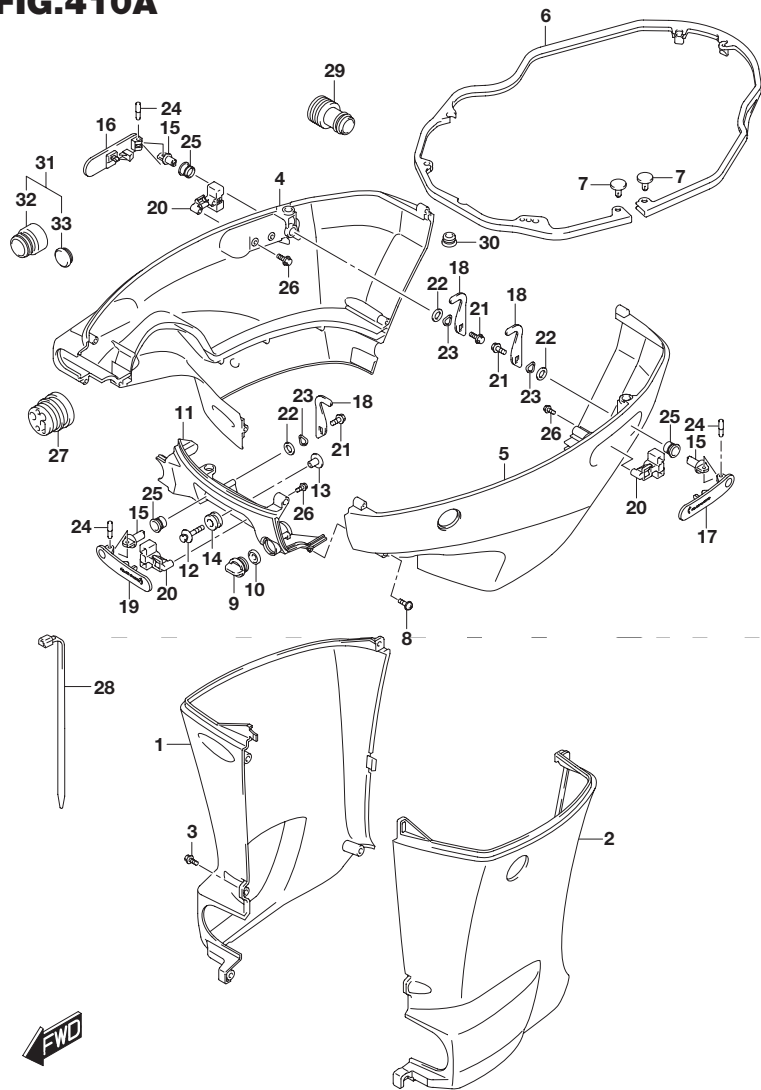

FIG.410A

FIG.410A (1-E-14) サイドカバー

見出番号	品番	品名	使用個数	備考
19	61645-96J02	レバー,フックフロント	1	
20	61673-96J02	ラッチ,フックレバー	3	
21	09116-06127	ボルト(6X12)	3	
22	09160-13014	ワッシャ(13.2X25X1)	3	
23	09164-14008	ワッシャ	3	
24	09202-04022	ピン	3	
25	09306-13007	ブッシュ	3	
26	01550-05107	ボルト	6	
27	61124-96J21	グロメット,リモコンケーブル	1	
28	09407-25402	クランプ L:250	1	
29	17917-87L00	コネクタ,フラッシュウオータ	1	
30	09250-18002	キャップ(OD:21)	1	
31	67300-93J00	キット,ホースアダプタ	1	OPT
32	67361-93J00	・アダプタ,ホース	1	OPT
33	09250-21003	・プラグ(OD:28)	1	OPT