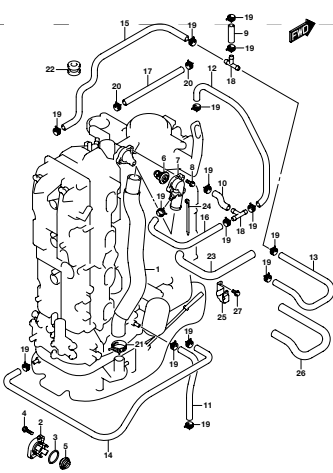

FIG. 162A

DF200AP_000_015_162A
THERMOSTAT