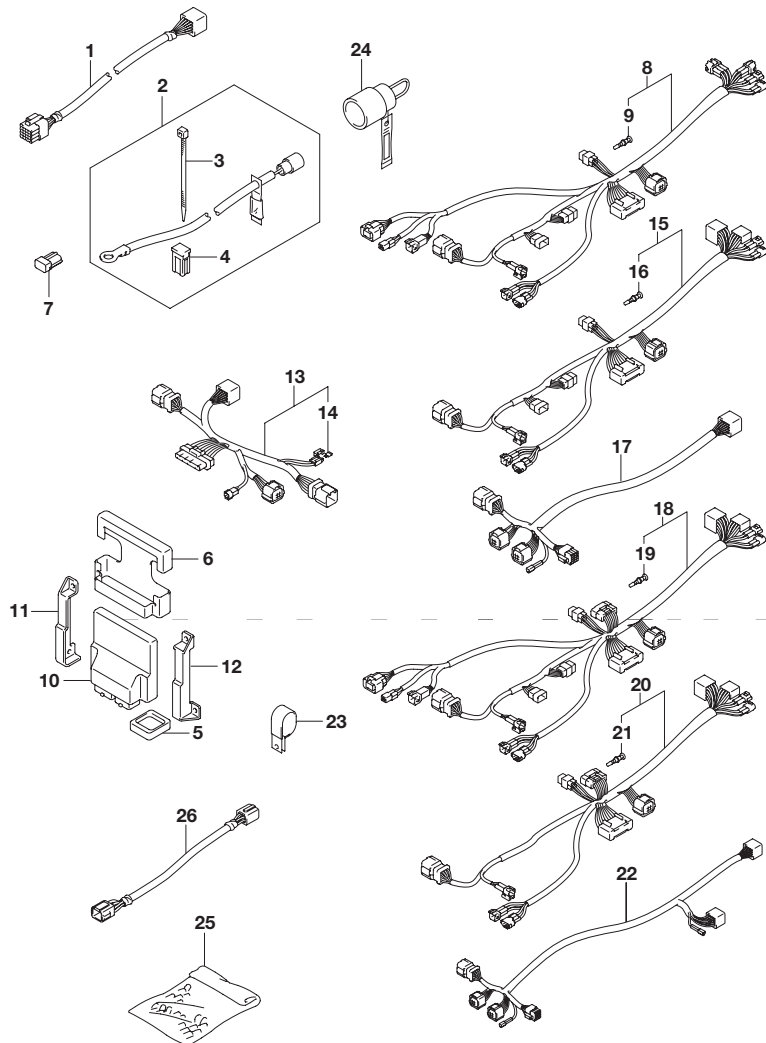

6

FIG.522A

FIG.522A (1-F-10) オプション:ハーネス(1)

見出番号	品番	品名	使用個数	備考
1	36620-98J50	ワイヤアッシ,リモコンエクステンション	1	
2	33830-98J11	セット,バッテリーアイソレータリード	1	
3	09407-10404	・クラブ(L:100)	2	
4	09481-40401	・フューズ(40A)	1	
5	33911-88BL0	キャップ,ラバー	1	
6	33925-93J00	クッション,エンジンコントロールユニット	1	
7	33926-98J00	レジスタ,ターミナル	2	
8	36623-98J20	ハーネスアッシ BCM NO.1 フォーシング	1	
9	36615-96300	・ターミナル	4	
10-1	36770-98J10	コントローラアッシ,ポートエレクトリック	1	
10-2	36770-98J20	コントローラアッシ,ポートエレクトリッククワドルブル	2	
11	36775-98J00	ホルダ BCM,レフト	AR	
12	36776-98J00	ホルダ BCM,ライト	AR	
13	36622-98J00	ハーネスアッシ,デュアルステイションメイン	AR	
14	09481-10501	・フューズ(10A)	1	
15	36624-98J02	ハーネスアッシ BCMNO.2フォ-SNGL	1	
16	36615-96300	・ターミナル	2	
17	36621-98J00	ハーネスアッシ,デュアルエンジン	1	
18	36623-98J30	ハーネスアッシ BCM NO.1 フォーマルチ	1	
19	36615-96300	・ターミナル	5	