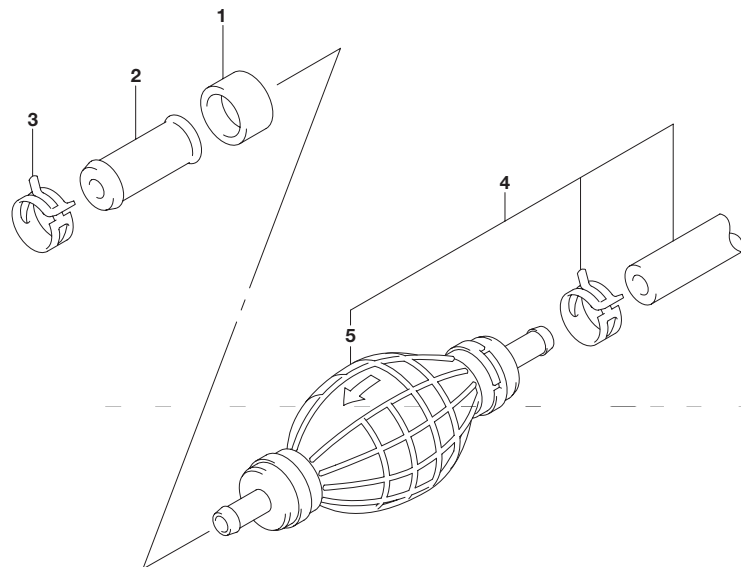

FIG.430A

FIG.430A (1-F-3) フューエルホース

見出番号	品番	品名	使用個数	備考
1	09251-09002	キャップ(OD:13.6)	1	
2	09367-10001	ジョイント	1	
3	09401-13423	クリップ	2	
4	65700-93J02	ホース,フューエル(タンクツォコネクタ)	1	
5	65770-93J11	・ポンプ,スクイズ	1	

5