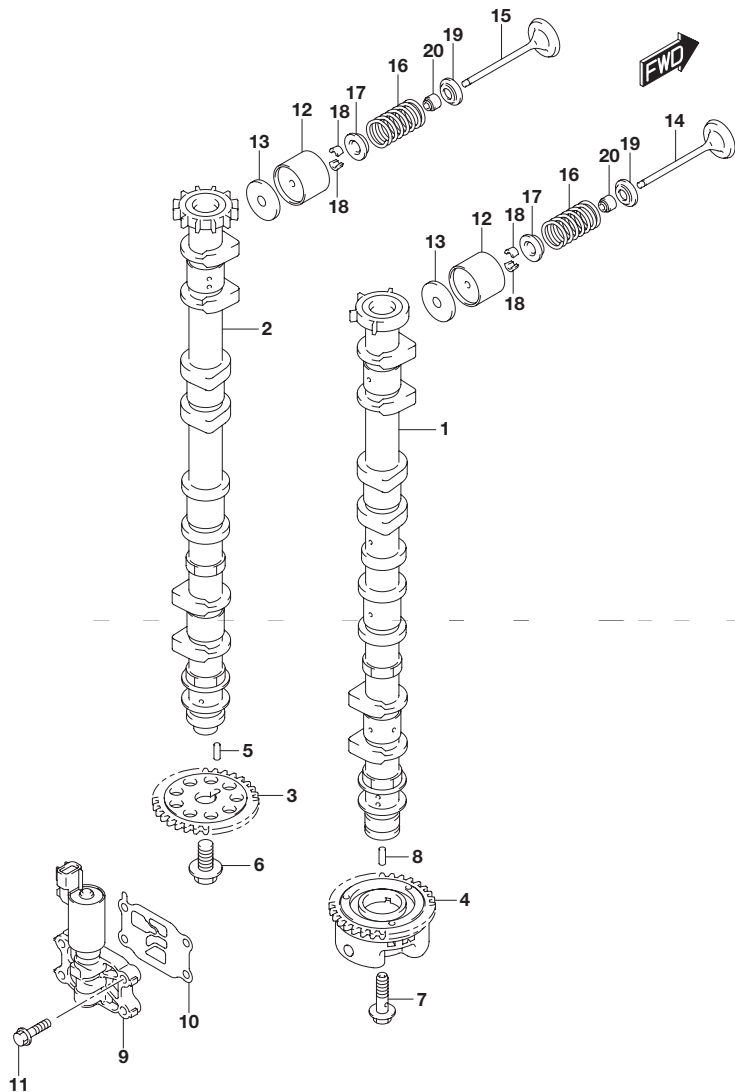

FIG.121A

DF200AP_000_015_121A
CAMSHAFT

FIG.121A (1-B-10) カムシャフト

見出番号	品番	品名	使用個数	備考
1	12701-96L00	カムシャフト,インテーク	1	
2	12705-96J50	カムシャフト,エキゾースト	1	
3	12748-96J00	スプロケット,カムシャフト	1	NT:30
4	12740-96J00	スプロケットアッシ,カムタイミング	1	NT:30
5	09202-05033	ピン(5X14.8)	1	
6	12749-93J00	ボルト,カムシャフト	1	
7	12753-93J00	ボルト,インテークカムシャフト	1	
8	09202-05032	ピン(5X12)	1	
9	16550-93J00	バルブ,オイルコントロール	1	
10	16555-93J00	ガスケット,オイルコントロールバルブ	1	
11	01550-06257	ボルト	4	
12	12891-93J00	タブェット	16	
13-1	12892-93J00-218	シム,タブェット(T:2.175)	16	
13-2	12892-93J00-220	シム,タブェット(T:2.200)	16	
13-3	12892-93J00-223	シム,タブェット(T:2.225)	16	
13-4	12892-93J00-225	シム,タブェット(T:2.250)	16	
13-5	12892-93J00-228	シム,タブェット(T:2.275)	16	
13-6	12892-93J00-230	シム,タブェット(T:2.300)	16	
13-7	12892-93J00-233	シム,タブェット(T:2.325)	16	
13-8	12892-93J00-235	シム,タブェット(T:2.350)	16	
13-9	12892-93J00-238	シム,タブェット(T:2.375)	16	
13-10	12892-93J00-240	シム,タブェット(T:2.400)	16	
13-11	12892-93J00-243	シム,タブェット(T:2.425)	16	
13-12	12892-93J00-245	シム,タブェット(T:2.450)	16	
13-13	12892-93J00-248	シム,タブェット(T:2.475)	16	
13-14	12892-93J00-250	シム,タブェット(T:2.500)	16	

DF200AP