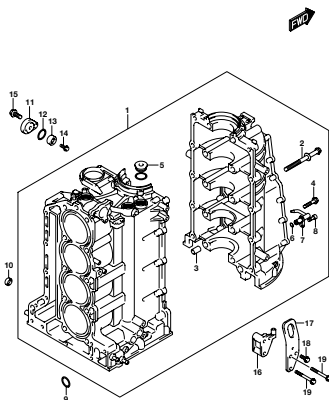

FIG. 113A

DF200AP_000_015_113A
CYLINDER BLOCK