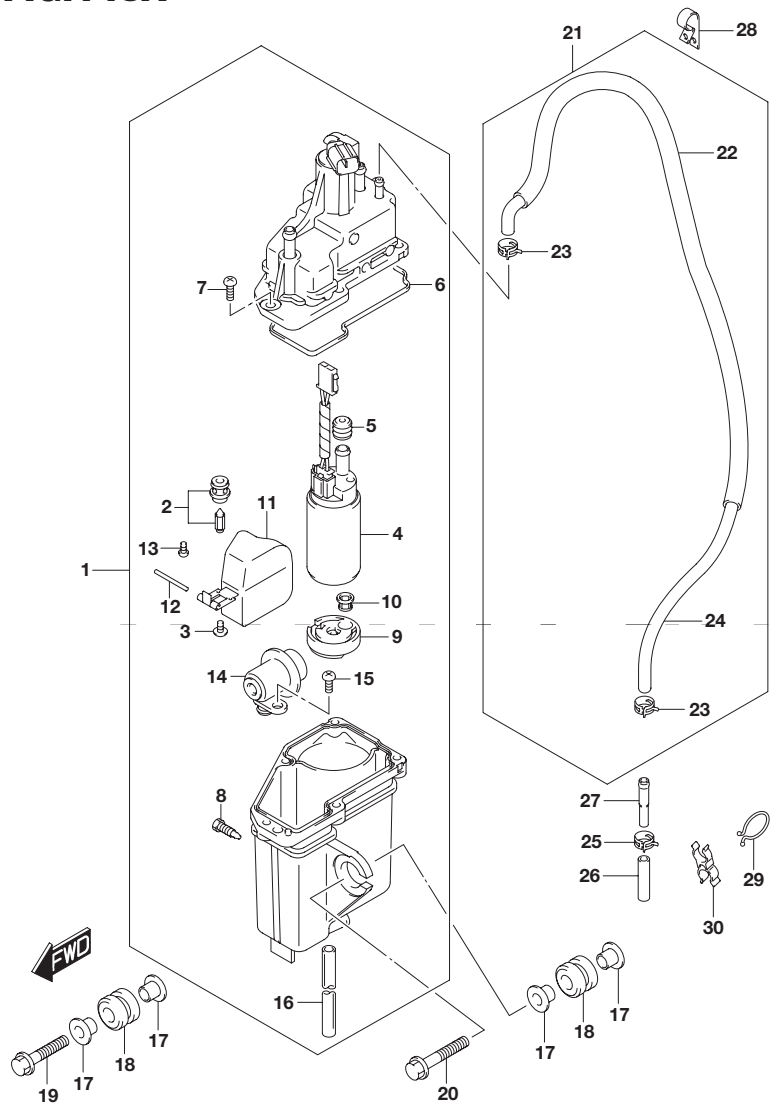

FIG.143A

FIG.143A (1-C-2) フューエル ベーパ セパレータ

見出番号	品番	品名	使用個数	備考
28	09403-13408	クランプ	1	
29	09408-00008	クリップ(ID:20)	1	
30	09408-00078	クランプ	1