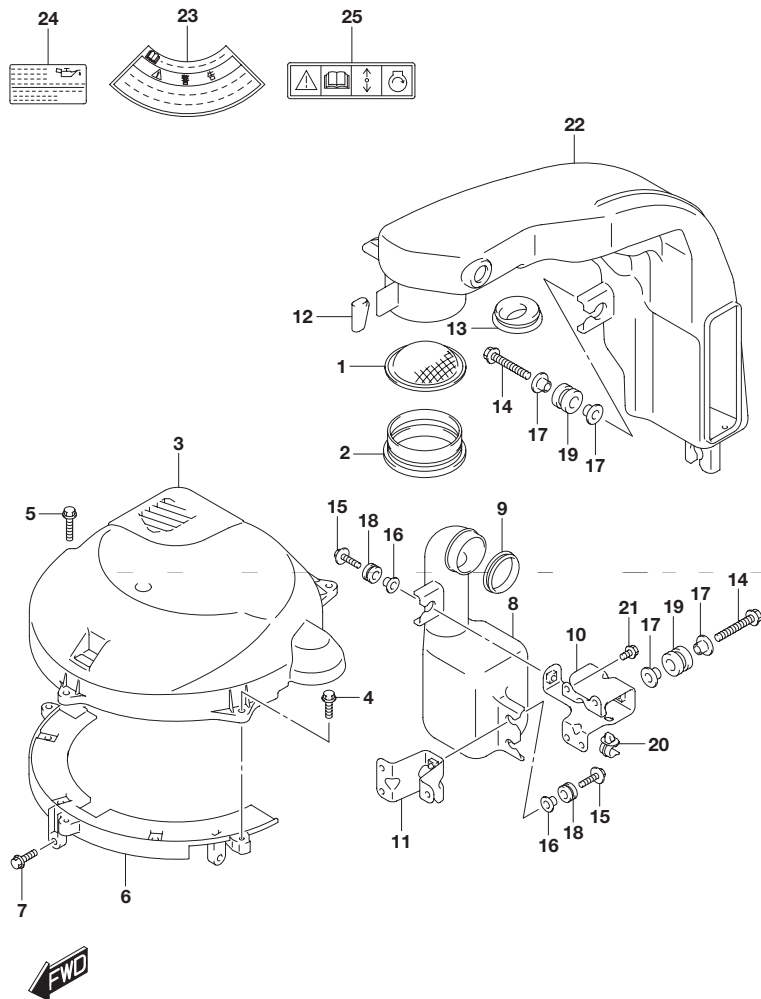

FIG.135A

FIG.135A (1-B-13) サイレンサ/リングギアカバー

見出番号	品番	品名	使用個数	備考
1	13710-96J00	アレスタ,フレーム	1	
2	13813-96J00	ホルダ,アレスタ	1	
3	11510-96L00	カバー,リングギアアッパ	1	
4	01550-06207	ボルト	3	
5	01550-06307	ボルト	1	
6	11510-96J04	カバー,リングギアアンダ	1	
7	01550-06207	ボルト	2	
8	13761-96L00	レゾネータ	1	
9	13766-96L00	グロメット,レゾネータ	1	
10	13822-96L00	ブラケット,サイレンサ	1	
11	13823-96L00	ブラケット,レゾネータ	1	
12	13852-96L00	クッション,サイレンサ	1	
13	13853-96L00	グロメット,ブリーザホース	1	
14	09103-08543	ボルト(8X50)	2	
15	09116-06202	ボルト(6X25)	3	
16	09169-06062	ワッシャ	3	
17	09169-08042	ワッシャ	4	
18	09320-09016	クッション	3	
19	09320-12072	クッション	2	
20	09403-11320	クランプ	1	
21	01550-06127	ボルト	4	
22	13811-96L00	サイレンサ	1	
23	61472-93E20	ラベル,スタータ	1	
24	61494-96J10	ラベル,オイルクリアランス	1	
25	69711-93E10	ラベル,S.I.G.P.	1