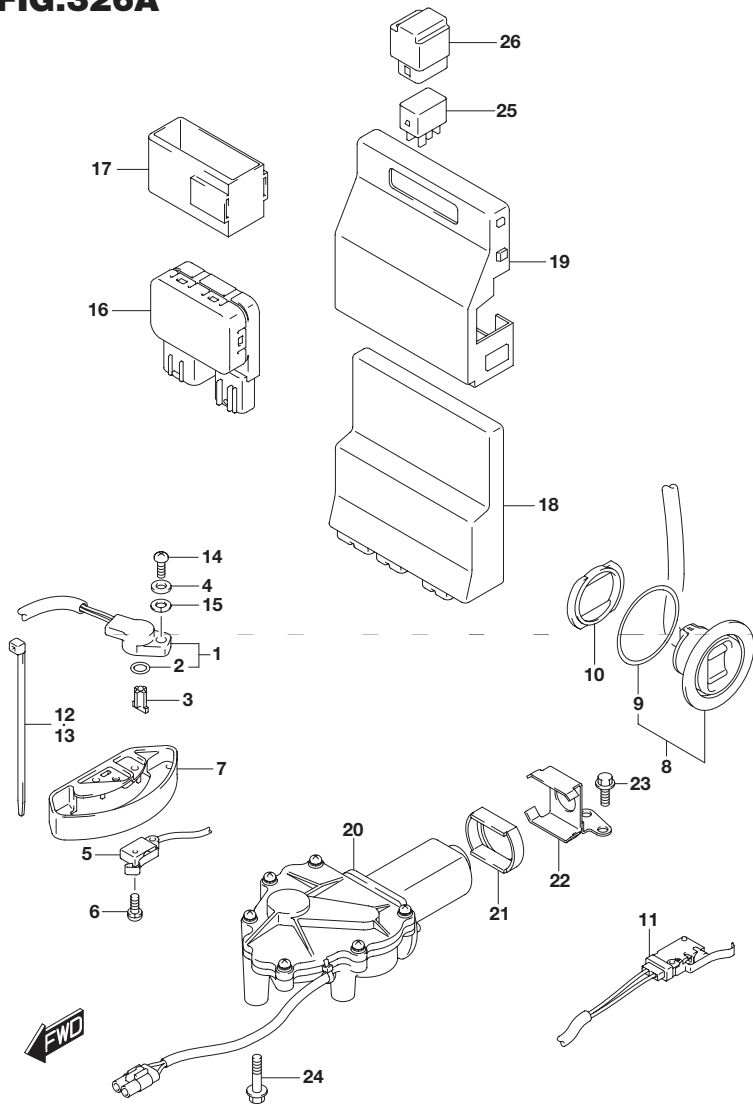

4

FIG.326A

FIG.326A (1-D-12) PTT スイッチ/エンジン コントロール ユニット

見出番号	品番	品名	使用個数	備考
1	13580-98J02	センサアッシ,シフトポジション	1	
2	13575-40F00	・Oリング	1	
3	37729-96L00	レバー,シフトセンサ	1	
4	09160-05029	ワッシャ(5.5X12X0.8)	1	
5	37721-93J00	スイッチアッシ ニュートラル	1	
6	09137-04004	スクリユ(4X16)	2	
7	37725-93J11	カバー,スイッチアッシ	1	
8	37850-92J00	スイッチアッシ PTT	1	
9	37856-92J00	・テープ PTTスイッチ	1	
10	37857-92J00	ブッシュ PTTスイッチ	1	
11	37722-93J11	スイッチアッシ,チルトリミット	1	
12	09407-14407	クランプ(L:145)	1	
13	09407-10404	クランプ(L:100)	1	
14	07130-05167	ボルト	1	
15	08321-0105A	ロックワッシャ	1	
16	38410-93J20	リレーアッシ PTT	1	
17	38415-93J20	ホルダ PTTリレー	1	
18	33920-96L10	ユニット,エンジンコントロール	1	
19	33925-98J00	クッション,エンジンコントロールユニット	1	
20	38890-98J10	アクチュエータアッシ,シフト	1	
21	38892-98J00	ダンパ,シフトアクチュエータ	1	
22	38895-98J00	ブラケット,シフトアクチュエータ	1	
23	01550-06167	ボルト	2	
24	01550-06307	ボルト	3	
25	38860-76F01	リレーアッシ	2	
26	38915-90J00	ホルダ,リレー	2	