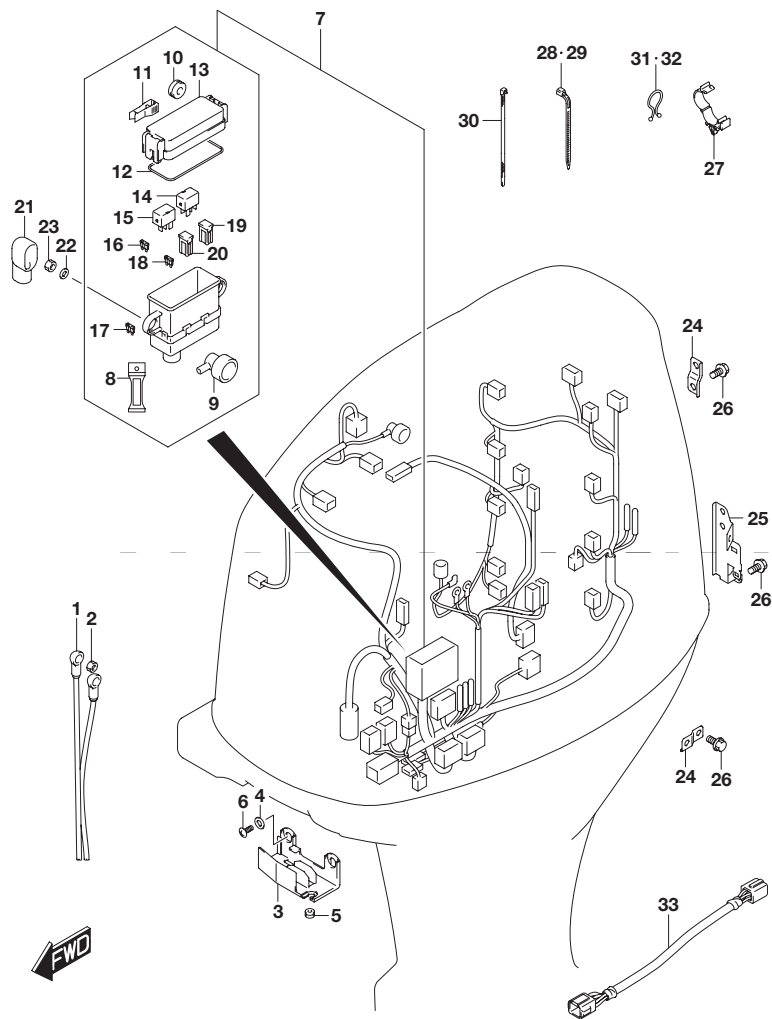

FIG.322A

FIG.322A (1-D-11) ハーネス

見出番号	品番	品名	使用個数	備考
27	09403-18409	クランプ	1	
28	09407-18402	クランプ(L:165)	2	
29	09407-14403	クランプ(L:125)	1	
30	09407-14407	クランプ(L:145)	4	
31	09408-00008	クリップ(ID:20)	2	
32	09408-00012	クリップ(ID:11.5)	1	
33	36611-92J00	ハーネスアッシ,ワイヤリングサブ	1	