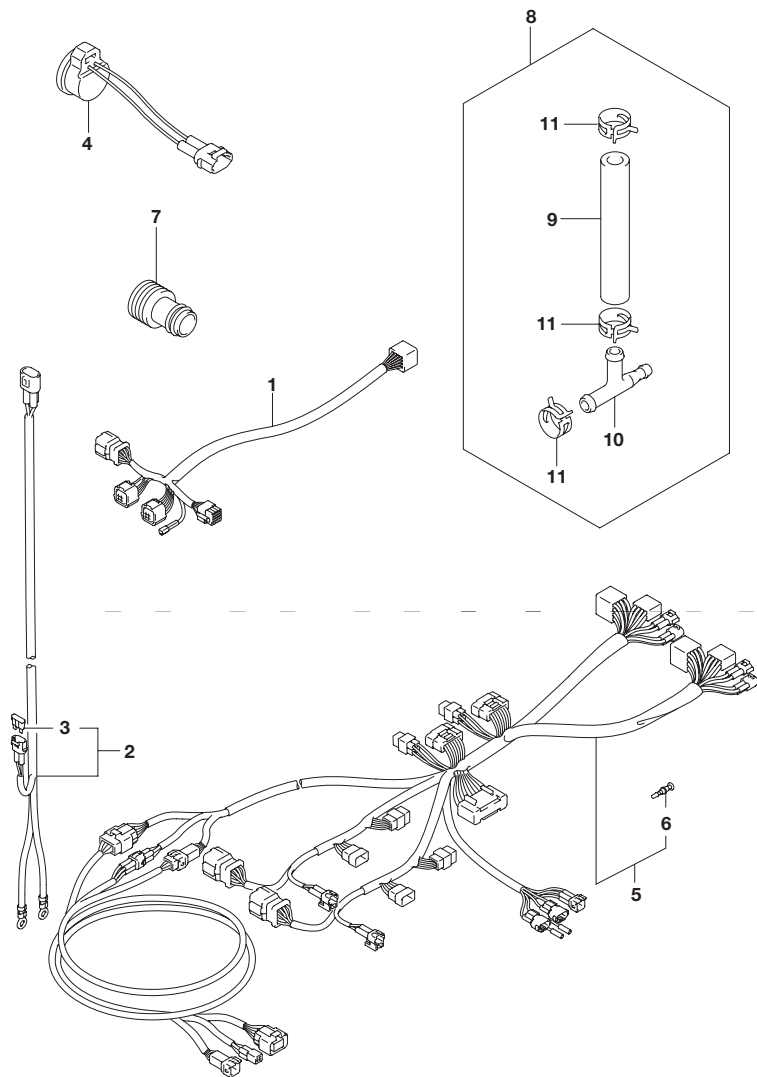

6

FIG.523A

FIG.523A (1-F-12) オプション:ハーネス(2)

見出番号	品番	品名	使用個数	備考
1	36621-98J00	ハーネスアッシ デュアルエンジン	2	
2	36625-98J10	ワイヤアッシ /バッテリー	2	
3	09481-30501	・フューズ(30A)	2	
4	38500-93J90	ブザー ,ウォーニング	1	
5	36623-98J40	ハーネスアッシ BCMフオー-QUADRUPLE	1	
6	36615-96300	・ターミナル	8	
7	17917-87L00	コネクタ ,フラッシュウオータ	1	
8	34660-96J00	キット ,ウオータプレッシャゲージサブ	1	
9	09352-50903-600	・ホース(5X9X600)	1	L:600 70
10	09367-06006	・3ウェイ	1	
11	09401-08413	・クリップ	3	