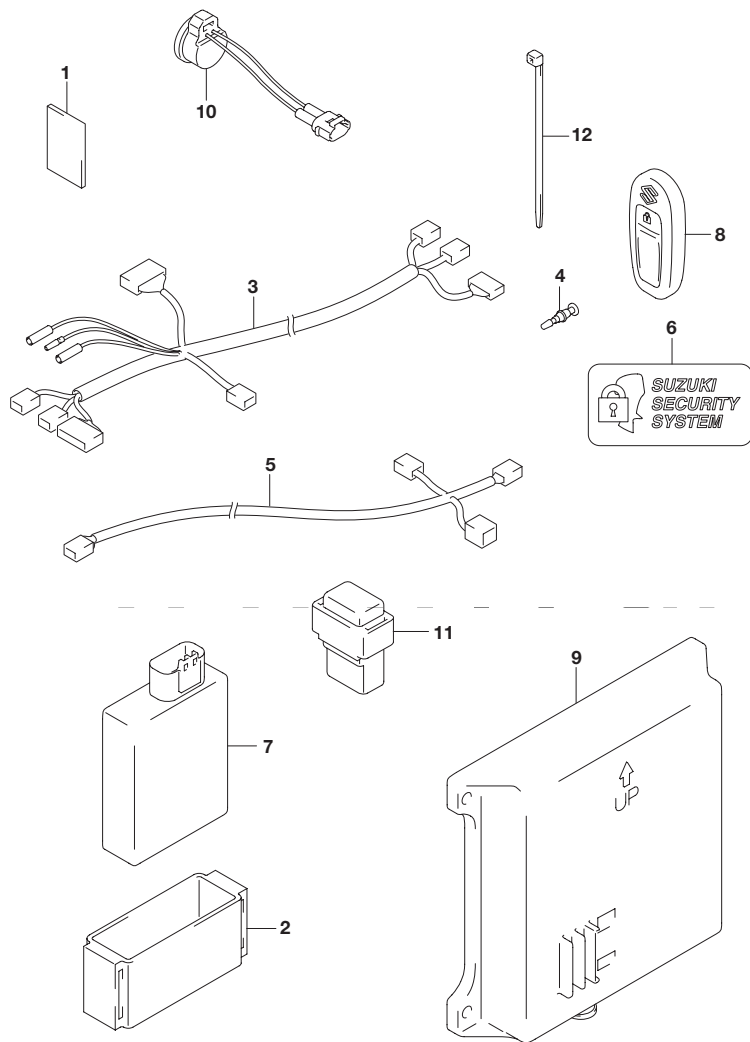

FIG.331A

FIG.331A (1-D-13) キーレス スタート

見出番号	品番	品名	使用個数	備考
1	32851-93J00	クッション ,リードワイヤ	2	
2	32980-38F00	クッション CDIユニット	1	
3	36623-96L00	ハーネスアッシ ,キーレススタートコントロール	1	
4	36615-96300	ターミナル	1	
5	36662-96L00	ハーネスアッシ ,キーレススタートCAN	1	
6	37117-96L00	デカール ,キーレススタート	2	
7	37171-96L10	コントローラッシ ,キーレススタート315MHZ	1	
8	37172-96L10	リモコンアッシ ,キーレススタート315MHZ	2	
9	37173-96L00	ホルダ ,キーレススタートパーツ	1	
10	38500-93J90	ブザー ,ウォーニング	1	
11	38860-96L00	リレーアッシ ,キーレススタート	1	
12	09407-14407	クランプ(L:145)	1	