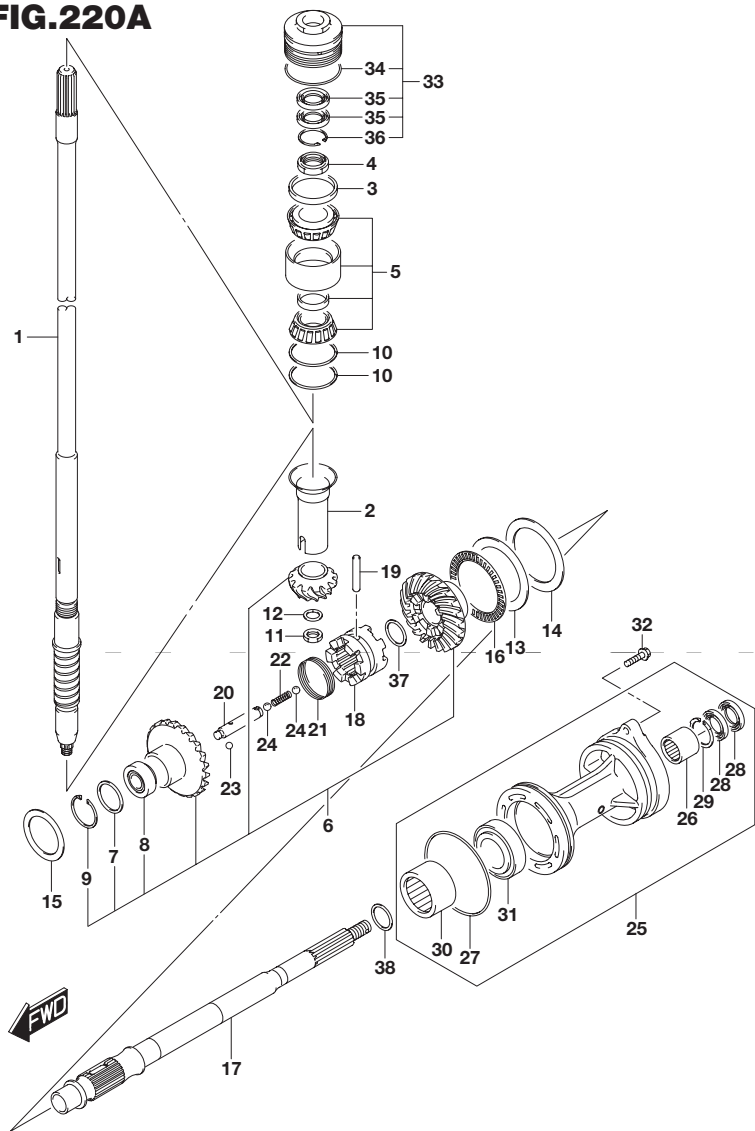

FIG.220A

FIG.220A (1-D-4) トランスミッション

見出番号	品番	品名	使用個数	備考
21	09440-56001	スプリング	1	
22	09440-09040	スプリング	1	
23	06111-07004	ボール	2	
24	06111-11004	ボール	2	
25-1	56120-96L00-0EP	ハウジング,シャフトベアリング(ブラック)	1	
25-2	56120-96L00-Y5S	ハウジング,シャフトベアリング(ホワイト)	1	
26	09263-30063	・ベアリング(30X40X25)	1	
27	09280-00040	・Oリング(D:3.1,JD:104.4)	1	
28	09282-30006	・オイルシール	2	
29	09381-40003	・サークリップ	1	
30	09263-50009	・ベアリング(50X65X25)	1	
31	09265-32003	・ベアリング(32X58X17)	1	
32	09116-08158	ボルト(8X35)	2	
33	56130-93J02	ハウジング,ドライブシャフトベアリング	1	
34	09280-66004	・Oリング(D:3.1,JD:65.4)	1	
35	09282-24004	・オイルシール	2	
36	09381-40003	・サークリップ	1	
37	09180-32006	スペーサ(32.4X40X3)	1	
38-1	09181-32017	シム(32X40X0.65)	1	
38-2	09181-32131	シム(32X40X0.6)	1	
38-3	09181-32132	シム(32X40X0.7)	1	
38-4	09181-32133	シム(32X40X0.75)	1	
38-5	09181-32134	シム(32X40X0.8)	1	
38-6	09181-32135	シム(32X40X0.85)	1	
38-7	09181-32136	シム(32X40X0.9)	1	
38-8	09181-32137	シム(32X40X0.95)	1	