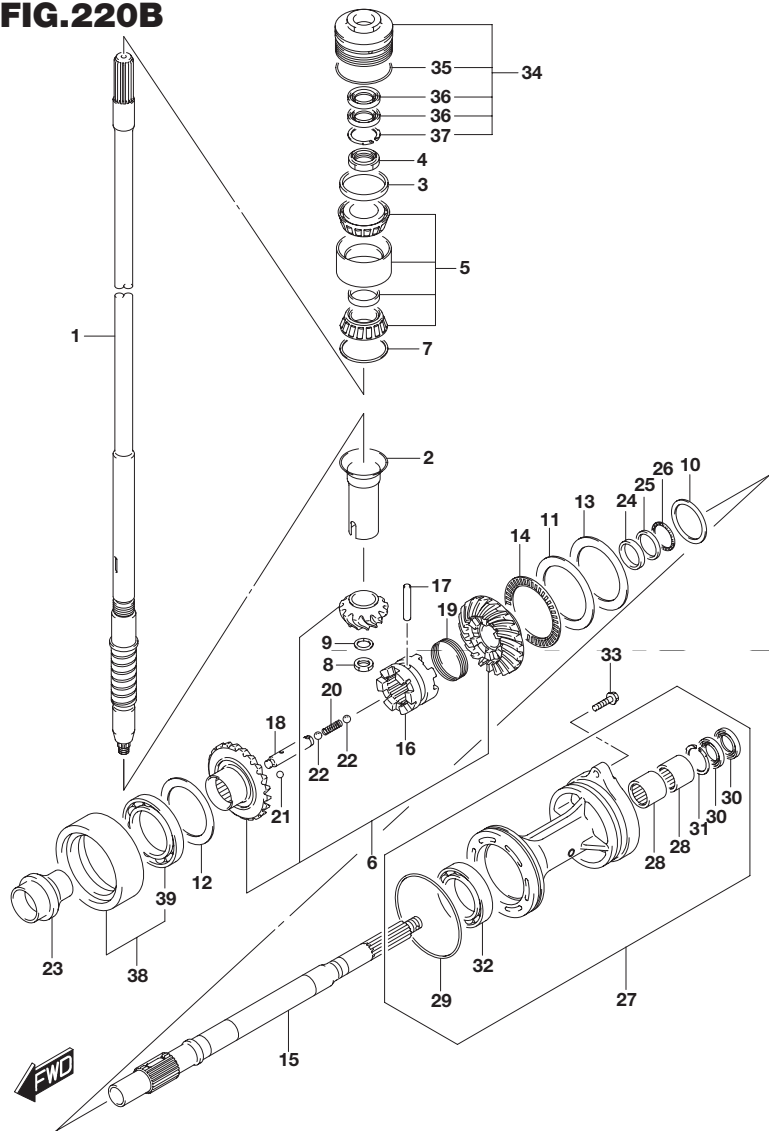

FIG.220B

FIG.220B (1-D-9) トランスミッション(DF200AZ)

見出番号	品番	品名	使用個数	備考
11	09160-75002	ワッシャ(75X100X2)	1	FWD ギヤ
12-1	09181-60004	シム(60X66X0.45)	1	REV ギヤ
12-2	09181-60005	シム(60X66X0.5)	1	REV ギヤ
12-3	09181-60006	シム(60X66X0.55)	1	REV ギヤ
12-4	09181-60007	シム(60X66X0.6)	1	REV ギヤ
12-5	09181-60008	シム(60X66X0.65)	1	REV ギヤ
12-6	09181-60009	シム(60X66X0.7)	1	REV ギヤ
12-7	09181-60010	シム(60X66X0.75)	1	REV ギヤ
12-8	09181-60011	シム(60X66X0.8)	1	REV ギヤ
12-9	09181-60012	シム(60X66X0.85)	1	REV ギヤ
12-10	09181-60013	シム(60X66X0.9)	1	REV ギヤ
13-1	09181-75018	シム(75X100X0.5)	1	FWD ギヤ
13-2	09181-75019	シム(75X100X0.55)	1	FWD ギヤ
13-3	09181-75012	シム(75X100X0.6)	1	FWD ギヤ
13-4	09181-75013	シム(75X100X0.65)	1	FWD ギヤ
13-5	09181-75008	シム(75X100X0.7)	1	FWD ギヤ
13-6	09181-75014	シム(75X100X0.75)	1	FWD ギヤ
13-7	09181-75009	シム(75X100X0.8)	1	FWD ギヤ
13-8	09181-75015	シム(75X100X0.85)	1	FWD ギヤ
13-9	09181-75010	シム(75X100X0.9)	1	FWD ギヤ
13-10	09181-75016	シム(75X100X0.95)	1	FWD ギヤ
13-11	09181-75011	シム(75X100X1)	1	FWD ギヤ
14	09269-75002	ベアリング(75X100X4)	1	
15	57610-93J20	シャフト,プロペラ	1	
16	57621-93J20	シフト,クラッチドツグ	1