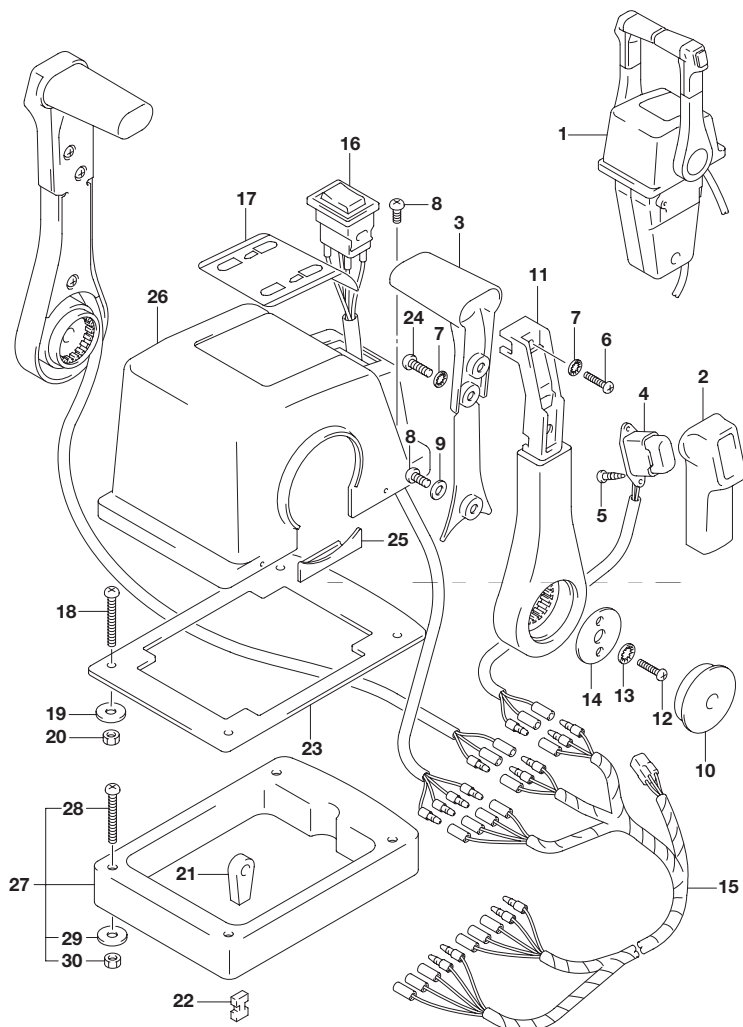

6

**FIG.535A**

**FIG.535A (1-H-4) オプション:キーレススタート(DF200AT)**

見出番号	品番	品名	使用個数	備考
41	37171-96L11	・コントローラアッシ,キーレススタート315	1	
42	37172-96L10	・リモコンアッシ,キーレススタート315MHZ	2	

FIG.541A

FIG.541A (1-H-5) オプション:リモートコントロールアッシ デュアル(1)