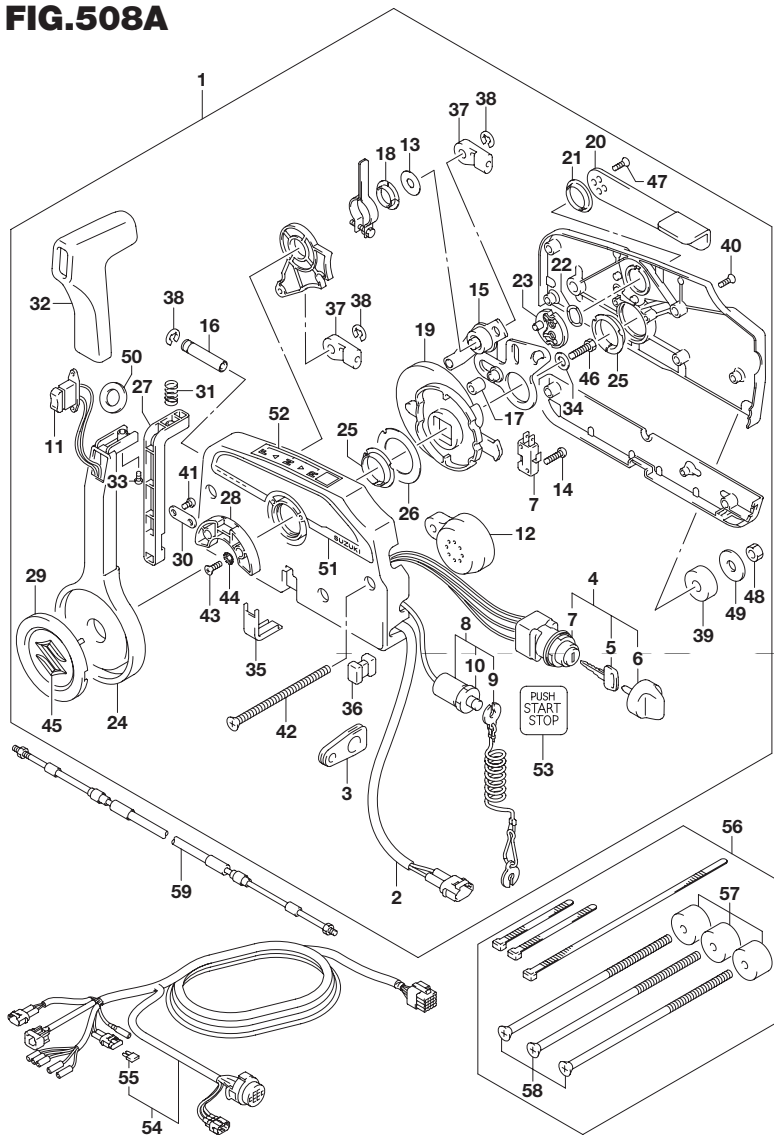

FIG.508A

FIG.508A (1-G-5) オプション:リモートコントロール(DF200AT)

見出番号	品番	品名	使用個数	備考
21	67243-95600	・ブッシュ	1	
22	67244-95600	・ウェーブワッシャ	1	
23	67245-95600	・ドラム,フリースロットル	1	
24	67251-99E20	・レバー,ハンドル	1	
25	67252-95600	・ブッシュ	2	
26	67253-95600	・ワッシャ	1	
27	67255-99E10	・アーム,ロック	1	
28	67256-95600	・ホルダ,ニュートラルロック	1	
29	67257-99E10	・キャップ,レバー	1	
30	67258-99E00	・ブラケット	1	
31	67259-87D00	・スプリング,ニュートラルアーム	1	
32	67261-99E10	・グリップ	1	
33	67296-94310	・スクリュ	1	
34	67264-95600	・ワッシャ	1	
35	67267-93J00	・カバー,ワイヤ	1	
36	67273-95600	・スペーサ	1	
37	67275-95600	・エンド,ケーブル	2	
38	67292-94300	・Eリング	3	
39	67294-95600	・スペーサ	3	
40	67296-90J00	・スクリュ,サヤカバー	5	
41	67296-94300	・スクリュ(4X10)	2	
42	67296-95600	・スクリュ	3	
43	67296-95610	・スクリュ	2	
44	67297-95600	・ワッシャ	2	
45	77811-54GB0-0PG	・エンブレム,リヤマーク(クロム)	1	
46	09100-08232	・ボルト(8X30)	1	

6