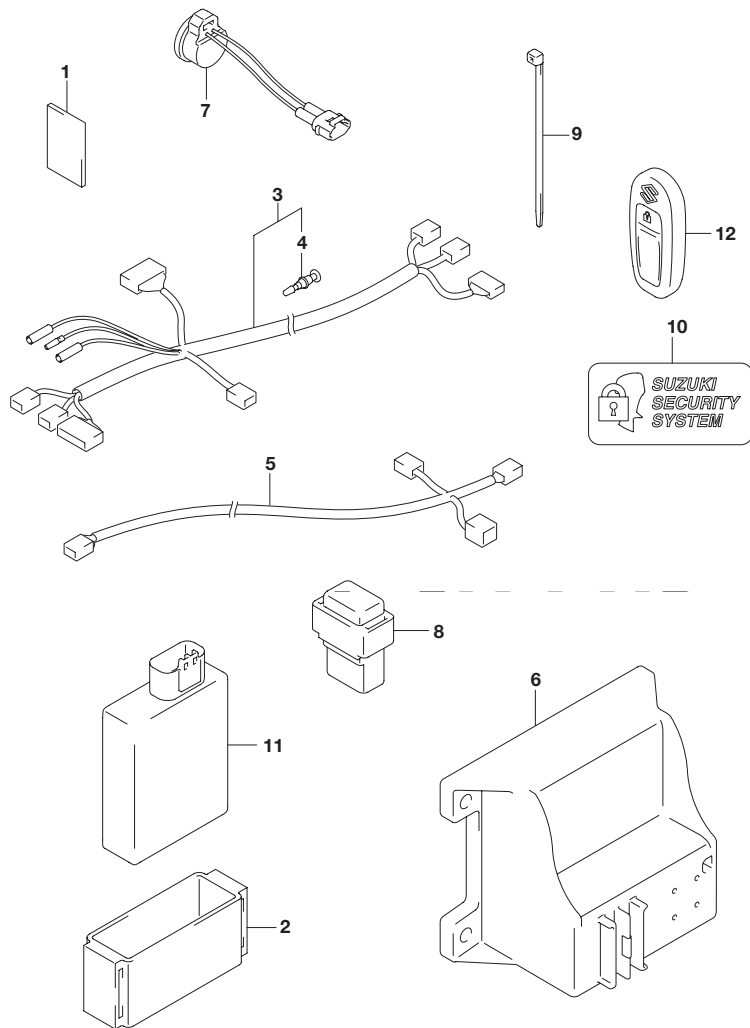

FIG.331A

FIG.331A (1-E-4) キーレススタート(DF200AT)

見出番号	品番	品名	使用個数	備考
1	32851-93J00	クッション,リードワイヤ	1	
2	32980-38F00	クッション,CDIユニット	1	
3	36623-96L10	ハーネスアッシー,キーレススタートコントロール	1	
4	36615-96300	・ターミナル	1	
5	36662-96L10	ハーネスアッシー,キーレススタートCAN	1	L:6500+2000
6	37173-96L10	ホルダ,キーレススタートパーツ	1	
7	38500-93J90	ブザー,ウォーニング	1	
8	38860-96L00	リレーアッシー,キーレススタート	1	
9	09407-14407	クランク(L:145)	1	
10	37117-96L00	デカール,キーレススタート	2	
11	37171-96L11	コントローラアッシー,キーレススタート315	1	
12	37172-96L10	リモコンアッシー,キーレススタート315MHZ	2