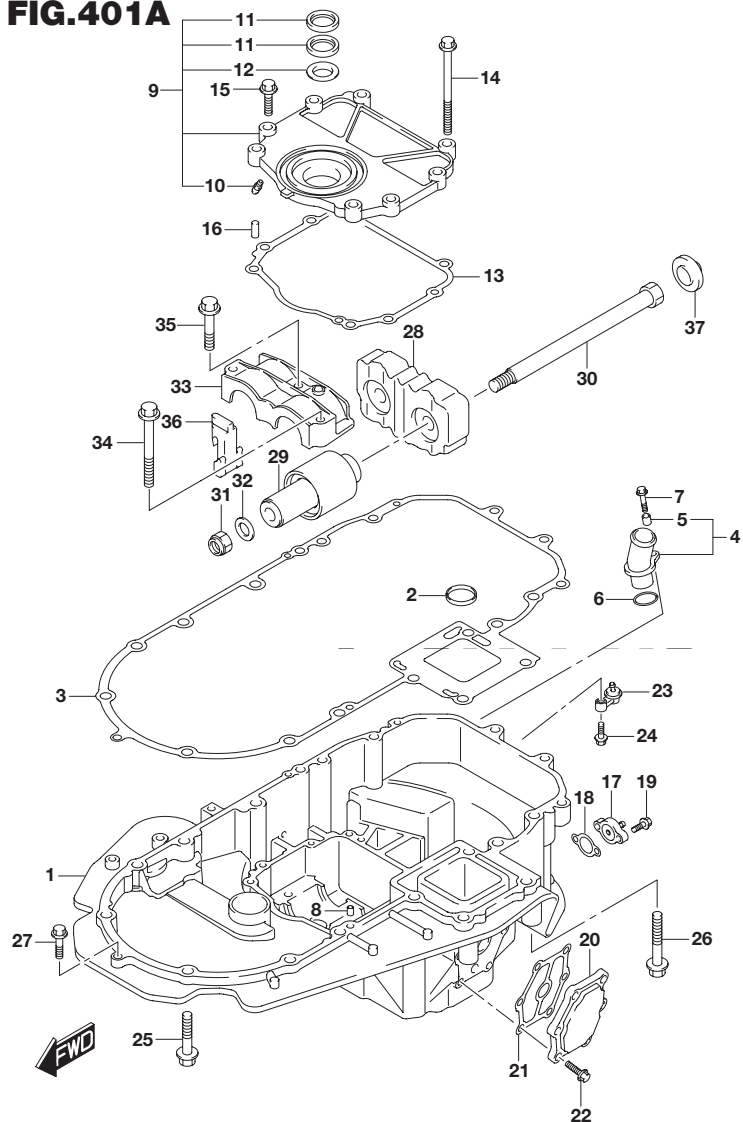

FIG.401A

FIG.401A (1-E-14) エンジンホルダ

見出番号	品番	品名	使用個数	備考
26	09116-10137	ボルト(10X70)	2	
27	01550-08307	ボルト	1	
28	54121-96J01	マウント,アッパスラスト	1	
29	54130-96J01	マウント,アッパ	2	
30	54112-96J01	ボルト,アッパマウント	2	
31	09159-14026	ナット	2	
32	09160-15051	ワッシャ(15X24X3)	2	
33	54137-93J02	カバー,アッパマウント	1	
34	09116-10135	ボルト(10X95)	1	
35	09116-10175	ボルト(10X50)	2	
36	54127-96J00	マウント,アッパサイド	2	
37	54122-96J00	スペーサ,アッパマウントスラスト	2