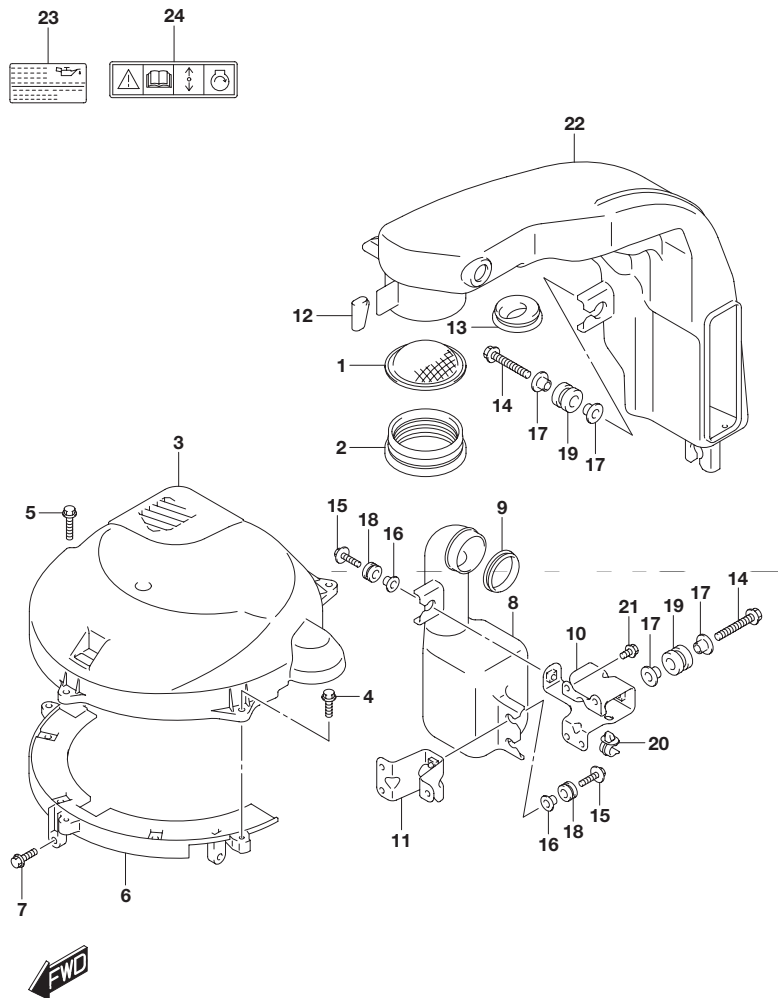

FIG.135A

FIG.135A (1-B-14) サイレンサ/リングギアカバー

見出番号	品番	品名	使用個数	備考
1	13710-96J00	アレスタ,フレーム	1	
2	13813-96L00	ホルダ,アレスタ	1	
3	11510-96L00	カバー,リングギヤアッパ	1	
4	01550-06207	ボルト	3	
5	01550-06307	ボルト	1	
6	11510-96J04	カバー,リングギヤアンド	1	
7	01550-06207	ボルト	2	
8	13761-96L00	レゾネータ	1	
9	13766-96L00	グロメット,レゾネータ	1	
10	13822-96L00	ブラケット,サイレンサ	1	
11	13823-96L00	ブラケット,レゾネータ	1	
12	13852-96L00	クッション,サイレンサ	1	
13	13853-96L00	グロメット,ブリーザホース	1	
14	09103-08543	ボルト(8X50)	2	
15	09116-06202	ボルト(6X25)	3	
16	09169-06062	ワッシャ	3	
17	09169-08042	ワッシャ	4	
18	09320-09016	クッション	3	
19	09320-12072	クッション	2	
20	09403-11320	クランプ	1	
21	01550-06127	ボルト	4	
22	13811-96L00	サイレンサ	1	
23	61494-96J10	ラベル,オイル/クリアランス	1	
24	69711-93E10	ラベル,S.I.G.P.	1