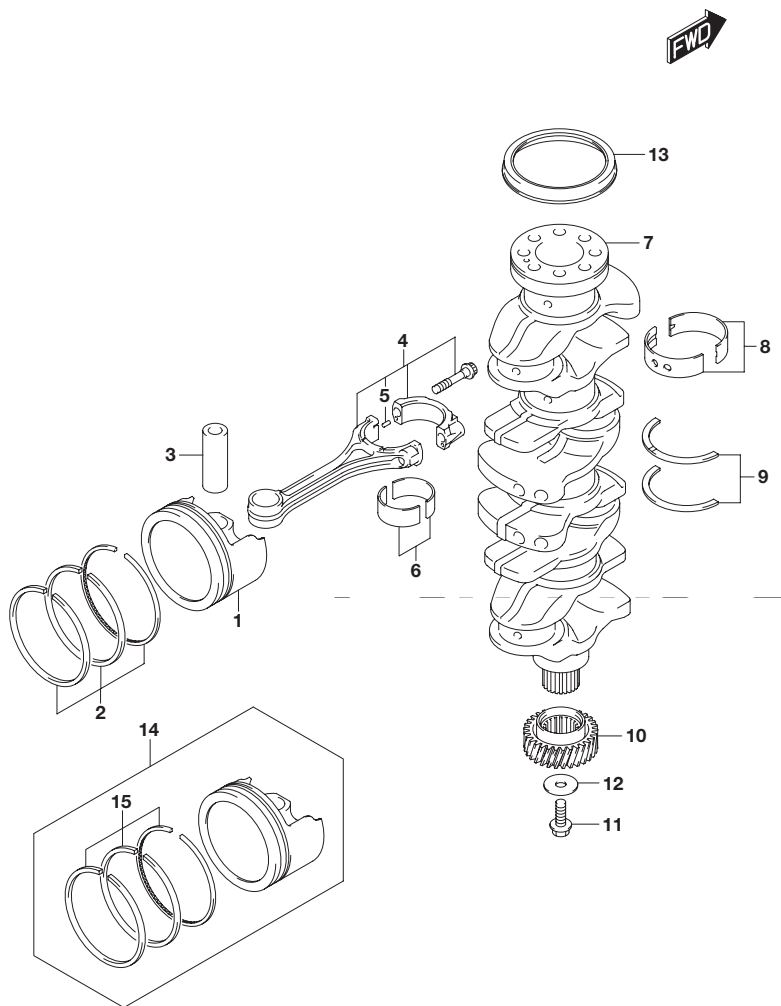

FIG.116A

FIG.116A (1-B-5) クランクシャフト

見出番号	品番	品名	使用個数	備考
1	12111-96L00-0B0	ピストン	4	
2	12140-96J00	リングセット,ピストン	4	
3	12151-96J00	ピン,ピストン	4	
4	12160-96L00	コンロッドアッシ	4	
5	04221-04089	・ピン	8	
6-1	12100-96811-0A0	ベアリングセット,コネクティングロッド (グリーン)	4	
6-2	12100-96811-025	ベアリングセット,コネクティングロッド (US0.25)	4	OPT レッド
7	12221-96J10	クランクシャフト	1	
8-1	12340-96J01-0B0	ベアリングセット,クランクシャフト (ブラック)	5	
8-2	12340-96J01-0C0	ベアリングセット,クランクシャフト (ノンカラー)	5	
8-3	12340-96J01-0D0	ベアリングセット,クランクシャフト (イエロー)	5	
8-4	12340-96J01-0E0	ベアリングセット,クランクシャフト(ブルー)	5	
8-5	12340-96J01-0F0	ベアリングセット,クランクシャフト (ピンク)	5	
8-6	12300-96811-0BA	ベアリングセット(レッド/ブラック)	5	OPT US:0.25
8-7	12300-96811-0CA	ベアリングセット,クランクシャフト (レッド)	5	OPT US:0.25
8-8	12300-96811-0DA	ベアリングセット,クランクシャフト (レッド/イエロー)	5	OPT US:0.25
8-9	12300-96811-0EA	ベアリングセット,クランクシャフト (レッド/ブルー)	5	OPT US:0.25
8-10	12300-96811-0FA	ベアリングセット,クランクシャフト (レッド/ピンク)	5	OPT US:0.25
9-1	12300-85830	ベアリングセット,クランクスラスト	1	
9-2	12300-85830-012	ベアリングセット, クランクスラストオーバーサイズ	1	OPT
10	12242-96J00	ギヤ,ドライブ	1	NT:30
11	09103-10229	ボルト(10X32)	1	