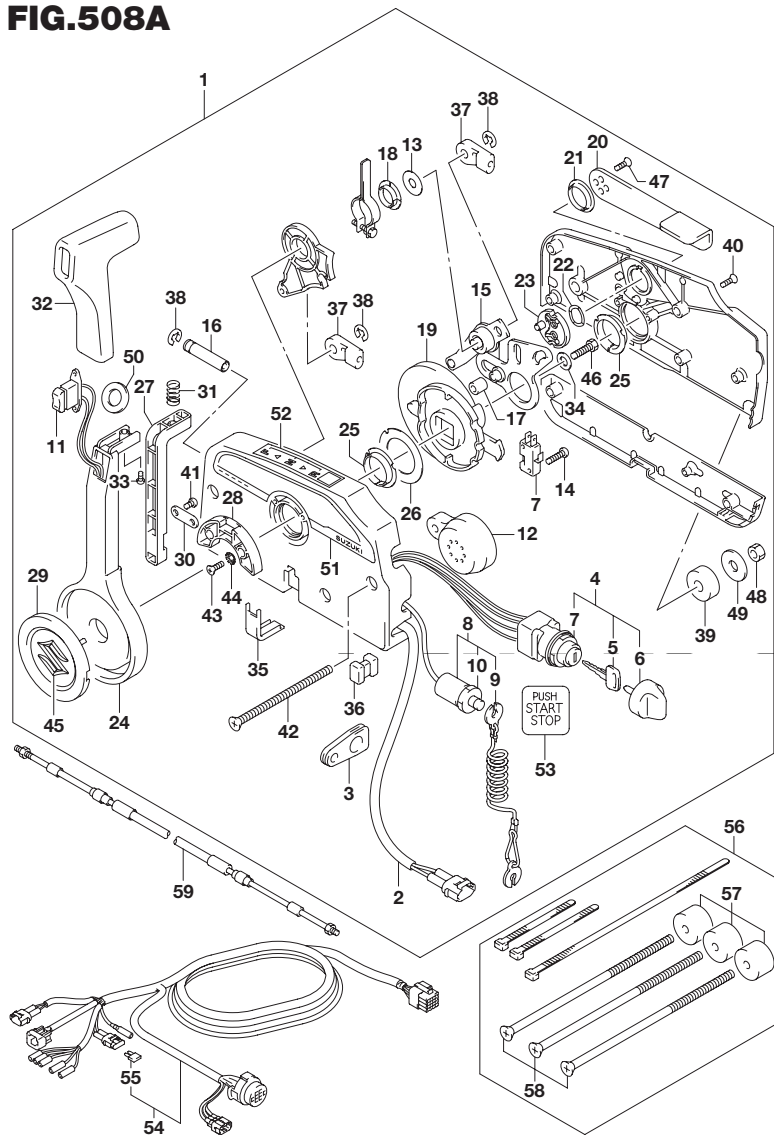

FIG.508A

FIG.508A (1-G-6) オプション:リモートコントロール(DF200AT)

見出番号	品番	品名	使用個数	備考
47	09126-05003	・スクリュ(5X12)	2	
48	09140-06020	・ナット	3	
49	09160-06104	・ワッシャ(6.5X24X2)	3	
50	37859-90J00	・スペーサ	1	
51	67282-94L00	・デカール,リモコンサイド	1	
52	67284-94L00	・マーク,ハンドルレバー	1	
53	67285-96L00	・マーク,キースタートメインスイッチ	1	
54-1	36620-93J02	ワイヤアッシ,リモートコントロール	1	L:5000
54-2	36620-93J52	ワイヤアッシ,リモートコントロール	1	L:3500
54-3	36620-93J62	ワイヤアッシ,リモートコントロール	1	L:6500
55	09481-10501	・フェーズ(10A)	1	
56	67140-95600	アタッチメントキット,ツインリモコン	1	
57	67294-95600	・スペーサ	3	
58	67296-95621	・スクリュ(L:165)	3	
59-1	67320-93J00	ケーブルアッシ,リモコン(8F:2.4M)	1	
59-2	67320-93J10	ケーブルアッシ,リモコン(10F:3.1M)	1	
59-3	67320-93J20	ケーブルアッシ,リモコン(12F:3.7M)	1	
59-4	67320-93J30	ケーブルアッシ,リモコン(14F:4.2M)	1	
59-5	67320-93J40	ケーブルアッシ,リモコン(16F:4.8M)	1	
59-6	67320-93J50	ケーブルアッシ,リモコン(18F:5.4M)	1	
59-7	67320-93J60	ケーブルアッシ,リモコン(20F:6.1M)	1	
59-8	67320-93J70	ケーブルアッシ,リモコン(22F:6.7M)	1	
59-9	67320-93J80	ケーブルアッシ,リモコン(24F:7.3M)	1