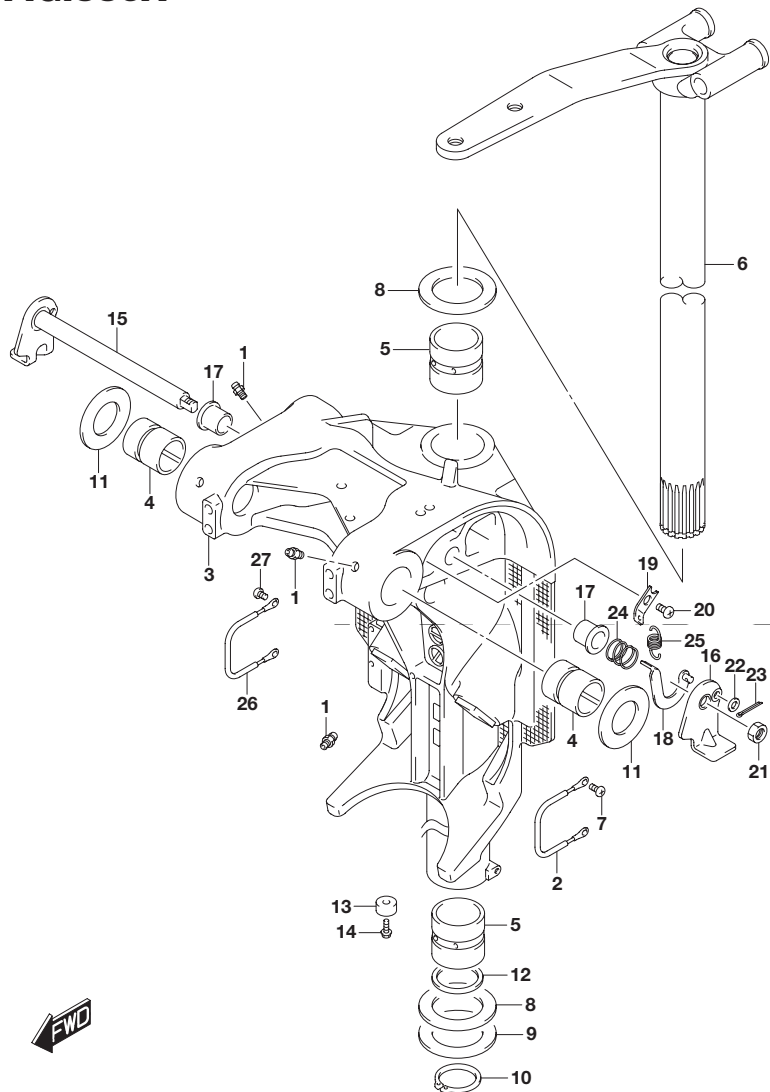

FIG.336A

FIG.336A (1-E-6) スイベル ブラケット(DF200AT)

見出番号	品番	品名	使用個数	備考
1	22511-99011	ニップル グリス	4	
2	36894-87D00	リード(L:165)	1	スイベルツマウントブラケット
3-1	43111-96J00-0EP	ブラケット,スイベル(L)ブラック	1	W/トランサム(L)
3-2	43111-96J00-Y5S	ブラケット,スイベル(L)ホワイト	1	W/トランサム(L)
3-3	43111-96J10-0EP	ブラケット,スイベル(X)ブラック	1	W/トランサム(X)
3-4	43111-96J10-Y5S	ブラケット,スイベル(X)ホワイト	1	W/トランサム(X)
4	43211-93J00	ブッシュ,クランプシャフトスイベル	2	
5	43711-97E01	ブッシュ ステアリング	2	
6-1	43750-96J50-0EP	ブラケット,ステアリング(L)ブラック	1	W/トランサム(L)
6-2	43750-96J50-Y5S	ブラケット,ステアリング(L)ホワイト	1	W/トランサム(L)
6-3	43750-96J60-0EP	ブラケット,ステアリング(X)ブラック	1	W/トランサム(X)
6-4	43750-96J60-Y5S	ブラケット,ステアリング(X)ホワイト	1	W/トランサム(X)
7	09125-06063	スクリュ(6X10)	2	
8	09160-39001	ワッシャ(39.5X64X1)	2	
9	09181-39001	シム(39.5X64X0.3)	4	
10	09380-38003	スナップリング	1	
11	09169-28003	ワッシャ	2	
12	09282-39001	オイルシール	1	
13-1	55321-87J01	アノード,プロテクション	1	
13-2	55321-87J11	アノード(マグネシウム)	1	OPT
14	09103-06281	ボルト(6X14)	1	
15	41220-96J10	レバー,チルトロック	1	
16	41234-96J10	レバー,チルトロックポート	1	
17	41224-95E01	ブッシュ,チルトストップロッド	2	
18	41230-96J00	リンク,チルトロックレバー	1	
19	41233-95E10	ブラケット,チルトロックスプリング	1