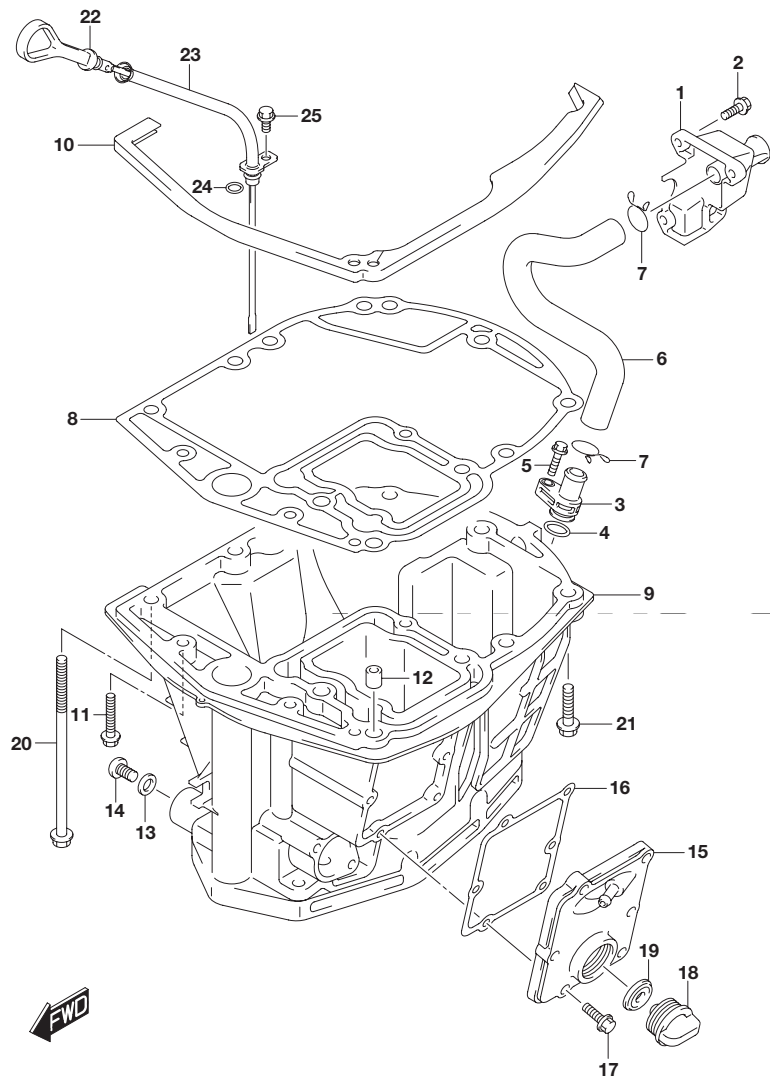

FIG.180A

FIG.180A (1-C-14) オイルパン

見出番号	品番	品名	使用個数	備考
1	11430-96J10	パイプ,エキゾーストレリーズ	1	
2	29116-93J00	ボルト	3	
3	11540-96J01	パイプ,エキゾースト	1	
4	09280-16005	Oリング(D:2.4 ,ID:15.8)	1	
5	29116-93J00	ボルト	1	
6	11543-96J00	ホース,エキゾースト	1	
7	09401-22408	クリップ	2	
8	11489-96J01	ガスケット,オイルパン	1	
9-1	11501-96J03-0EP	パン,オイル(ブラック)	1	
9-2	11501-96J03-Y5S	パン,オイル(ホワイト)	1	
10	11544-96J00	シール,オイルパンアッパ	1	
11	09116-08128	ボルト(8X40)	2	
12	09202-08006	ピン(8X12)	2	
13	09168-12012	ガスケット(12.5X20X2.5)	1	
14	09248-12009	プラグ(12X18.65)	1	
15-1	11550-96J00-0EP	カバー,ウォータージャケットオイルパン(ブラック)	1	
15-2	11550-96J00-Y5S	カバー,ウォータージャケットオイルパン(ホワイト)	1	
16	11552-96J00	ガスケット,オイルパンウォータージャケットカバー	1	
17	09103-06093	ボルト(6X20)	6	
18	17913-93J00	プラグ,ウォータ	1	
19	17914-93J00	ガスケット,ウォータプラグ	1	
20	09116-10146	ボルト(10X195)	8	
21	09116-10181	ボルト(10X44)	1	
22	16910-96J01	ゲージ,オイルレベル	1	
23	16930-96J00	ガイド,オイルレベルゲージ	1	
24	09280-09008	Oリング(D:2.1 ,ID:8.8)	1	
25	01550-06127	ボルト	1