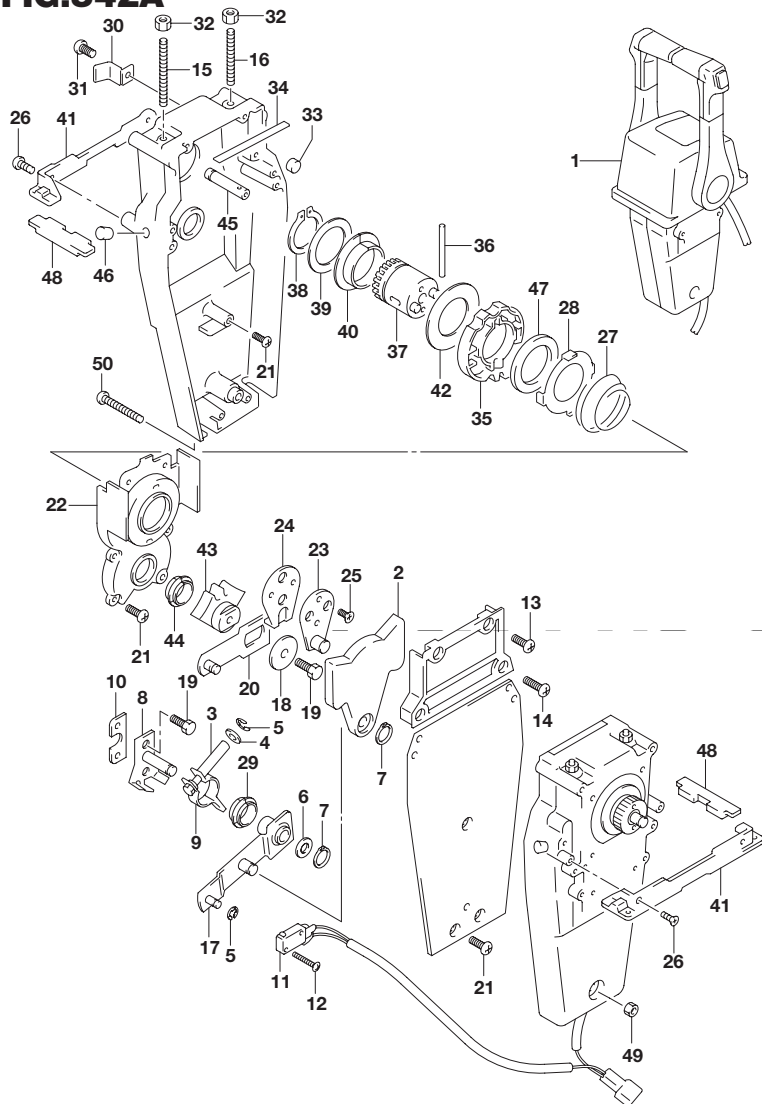

6

FIG.542A

FIG.542A (1-H-8) オプション:リモートコントロール アッシ デュアル(2)

見出番号	品番	品名	使用個数	備考
27	67233-92E00	・スプリング	2	
28	67235-92E00	・プレート,シフトロック	2	
29	67232-95620	・ブッシュ	2	
30	67269-92E00	・ブラケット	2	
31	67296-88D10	・スクリュ(5X16)	2	
32	09140-06020	・ナット	4	
33	67236-92E00	・ローラ	2	
34	67237-92E01	・スプリング	12	
35	67238-92E00	・ギヤ,ドライブ	2	
36	67239-92E00	・ピン	2	
37	67246-92E00	・シャフト,ドライブ	2	
38	67291-92E10	・リング,スナップ	2	
39	67253-92E10	・ワッシャ	2	
40	67252-92E10	・ブッシュ	2	
41	67274-92E00	・フランジ	2	
42	67253-95600	・ワッシャ	2	
43	67231-92E00	・ギヤ,シフト	2	
44	67232-95600	・ブッシュ	2	
45	67241-92E10	・ロッド,フリーアキュムレータ	2	
46	67243-92E00	・キャップ,ホール	2	
47	67239-92E10	・プレート,シフトピン	2	
48	67272-92E10	・シール,フランジ	2	
49	67287-92E10	・ナット	1	
50	67296-92E80	・スクリュ	3	