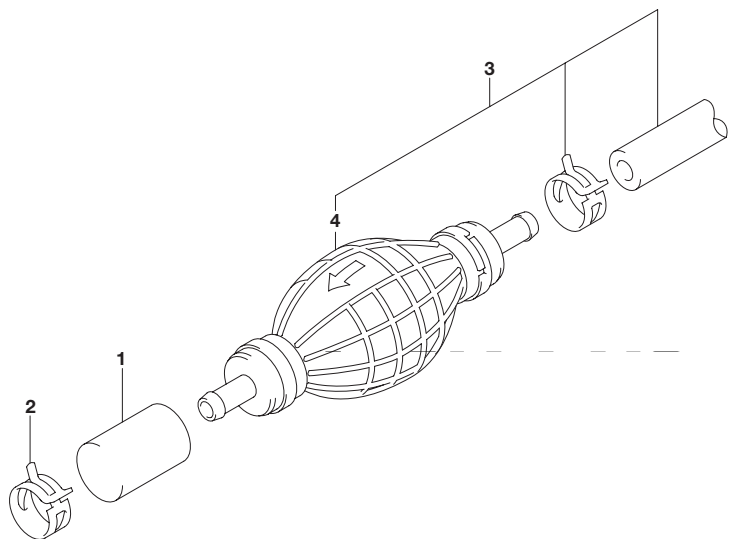

FIG.430A

FIG.430A (1-F-15) フューエルホース

見出番号	品番	品名	使用個数	備考
1	09251-09005	プラグ	1	
2	09401-13423	クリップ	2	
3	65700-93J10	ホース,フューエル(タンクツ-エンジン)	1	
4	65770-93J11	・ポンプ,スクイズ	1	

5