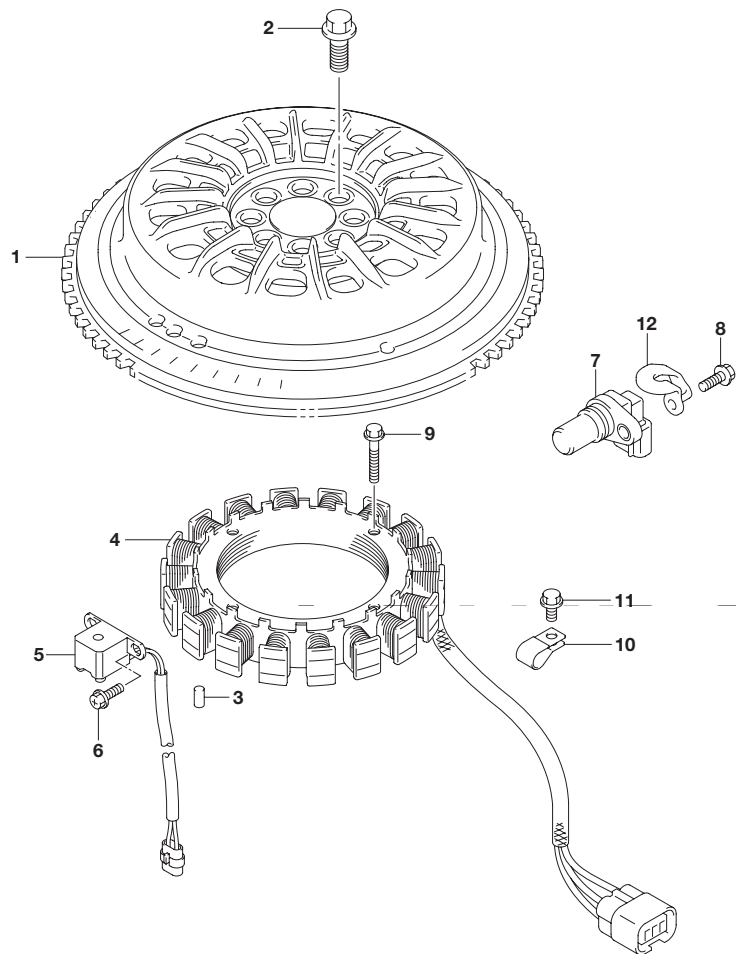

**FIG.303A**

**FIG.303A (1-D-12) マグネット**

見出番号	品番	品名	使用個数	備考
1	32102-96J10	フライホイール ,マグネット	1	
2	09103-12125	ボルト( 12X26)	8	
3	09202-06031	ピン( 6X12)	1	
4	32120-96J00	コイル ,バッテリーチャージング	1	
5	32160-88L00	コイル ,イグニッションタイミング	1	
6	09106-05030	ボルト( 5X10)	2	
7	33220-64L10	センサアッシ ,ポジション	2	
8	01550-06167	ボルト	2	
9	09103-06231	ボルト( 6X35)	4	
10	09403-13408	クランプ	1	
11	01550-06127	ボルト	1	
12	11185-96L00	カバー ,センサ	1	