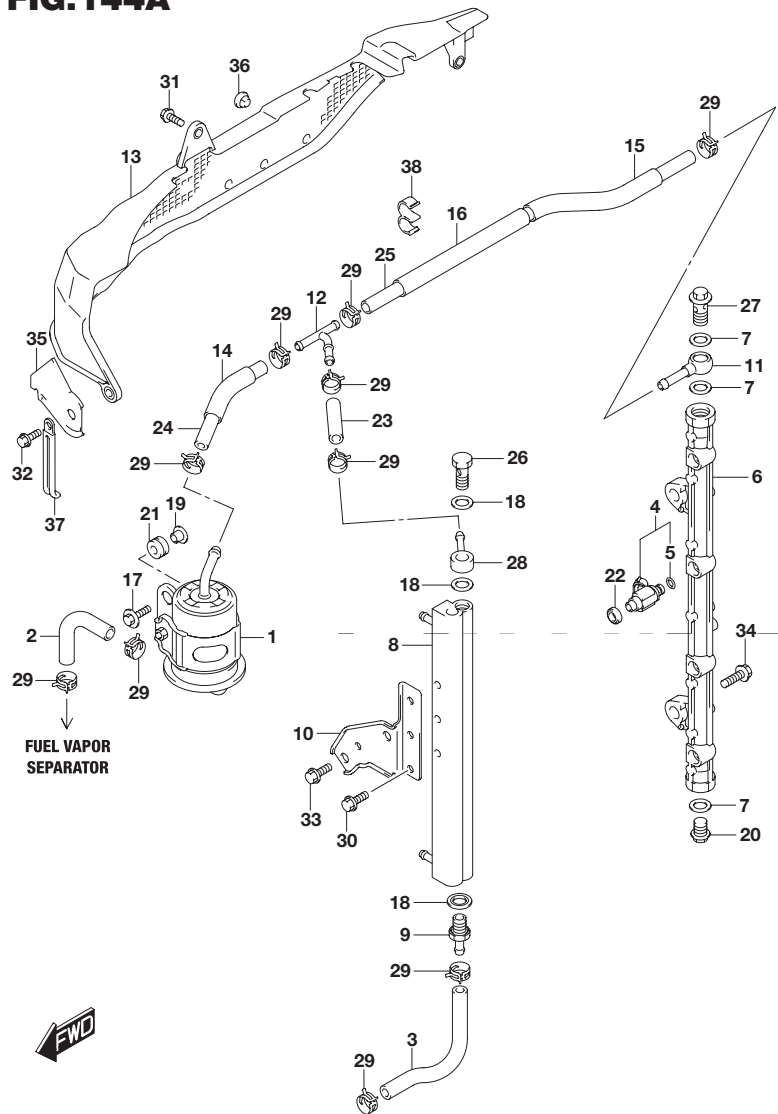

FIG.144A

FIG.144A (1-C-5) フューエル インジェクタ

見出番号	品番	品名	使用個数	備考
27	09360-14009	ユニオンボルト	1	
28	09363-08004	ユニオン	1	
29	09401-11425	クリップ	10	
30	01550-06127	ボルト	3	
31	01550-06127	ボルト	1	
32	01550-06167	ボルト	2	
33	01550-08167	ボルト	2	
34	01550-08257	ボルト	2	
35	15852-96J00	ガイド,フューエルホースガード	1	
36	09321-08005	クッション	3	
37	29404-93J20	クランプ	1	
38	09408-00320	クランプ	1