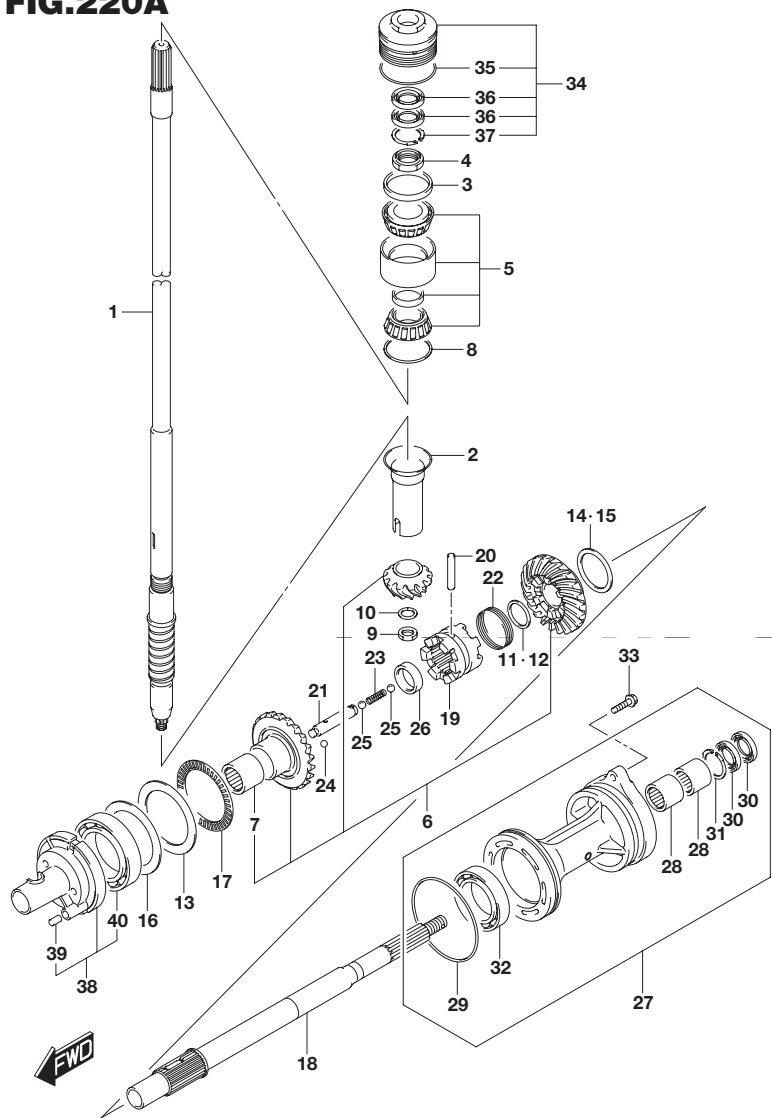

FIG.220A

FIG.220A (1-D-6) トランスミッション(DF200AT)

見出番号	品番	品名	使用個数	備考
12-6	09160-30039	・ワッシャ(30X38X2.3)	1	
12-7	09160-30041	・ワッシャ(30X38X2.4)	1	
12-8	08211-30385	・ワッシャ	1	
12-9	09160-30042	・ワッシャ(30X38X2.6)	1	
12-10	09160-30043	・ワッシャ(30X38X2.7)	1	
12-11	09160-30044	・ワッシャ(30X38X2.8)	1	
13	09160-75002	ワッシャ(75X100X2)	1	FWD ギヤ
14	57500-87852	シムセット ,リバースギヤ	1	REV ギヤ
15-1	09181-50013	・シム(50X62X1)	1	REV ギヤ
15-2	09181-50012	・シム(50X62X1.1)	1	REV ギヤ
15-3	09181-50005	・シム(50X62X1.2)	1	REV ギヤ
15-4	09181-50006	・シム(50X62X1.3)	1	REV ギヤ
15-5	09181-50007	・シム(50X62X1.4)	1	REV ギヤ
15-6	09181-50008	・シム(50X62X1.5)	1	REV ギヤ
15-7	09181-50009	・シム(50X62X1.6)	1	REV ギヤ
15-8	09181-50010	・シム(50X62X1.7)	1	REV ギヤ
16-1	09181-75018	シム(75X100X0.5)	1	FWD ギヤ
16-2	09181-75019	シム(75X100X0.55)	1	FWD ギヤ
16-3	09181-75012	シム(75X100X0.6)	1	FWD ギヤ
16-4	09181-75013	シム(75X100X0.65)	1	FWD ギヤ
16-5	09181-75008	シム(75X100X0.7)	1	FWD ギヤ
16-6	09181-75014	シム(75X100X0.75)	1	FWD ギヤ
16-7	09181-75009	シム(75X100X0.8)	1	FWD ギヤ
16-8	09181-75015	シム(75X100X0.85)	1	FWD ギヤ
16-9	09181-75010	シム(75X100X0.9)	1	FWD ギヤ
16-10	09181-75016	シム(75X100X0.95)	1	FWD ギヤ