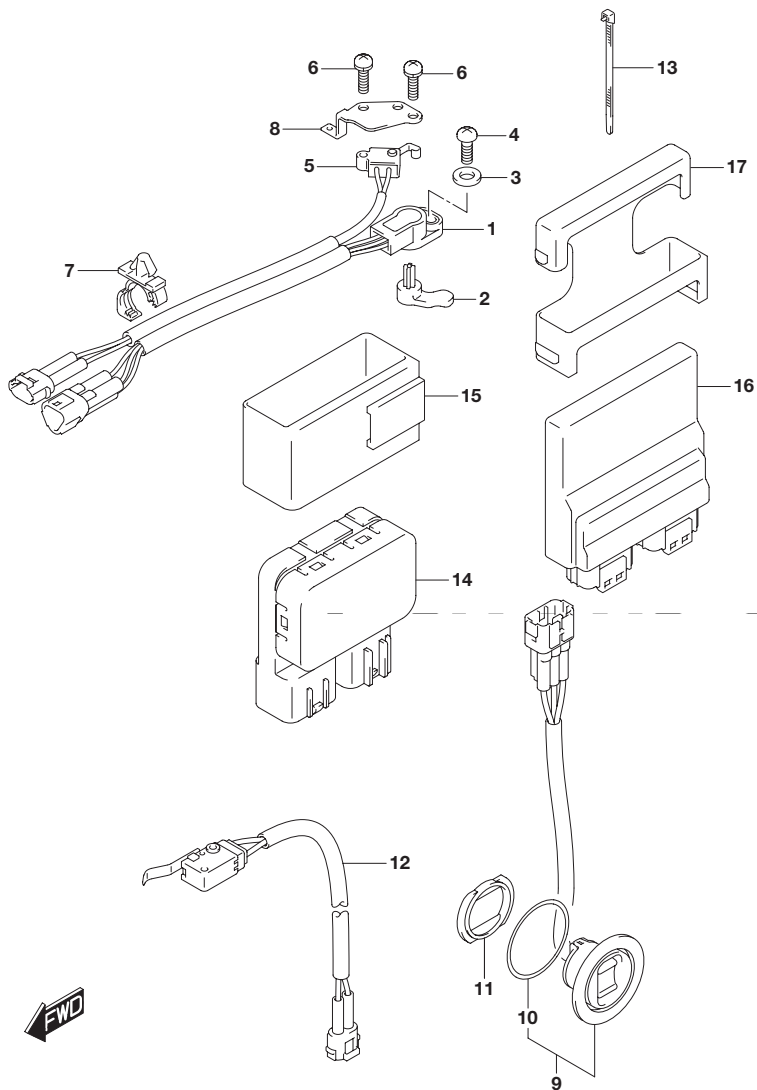

FIG.326A

FIG.326A (1-E-3) PTT スイッチ/エンジン コントロールユニット

4

見出番号	品番	品名	使用個数	備考
1	13580-93J02	センサアッシ ,シフトポジション	1	
2	37729-93J00	レバー ,シフトセンサ	1	
3	09160-05029	ワッシャ(5.5X12X0.8)	1	
4	02112-35167	スクリュ	1	
5	37721-93J00	スイッチアッシ ニュートラル	1	
6	09137-04004	スクリュ(4X16)	2	
7	09403-12412	クランプ	2	
8	37725-96J00	ブラケット ,スイッチアッシ	1	
9	37850-92J00	スイッチアッシ PTT	1	
10	37856-92J00	・テープ PTTスイッチ	1	
11	37857-92J00	プッシュ PTTスイッチ	1	
12	37722-93J11	スイッチアッシ チルトリミット	1	
13	09407-14407	クランプ(L:145)	1	
14	38410-93J20	リレーアッシ PTT	1	
15	38415-93J20	ホルダ PTTリレー	1	
16	33920-96L20	ユニット エンジンコントロール	1	
17	33925-88L10	クッション ,エンジンコントロールユニット	1