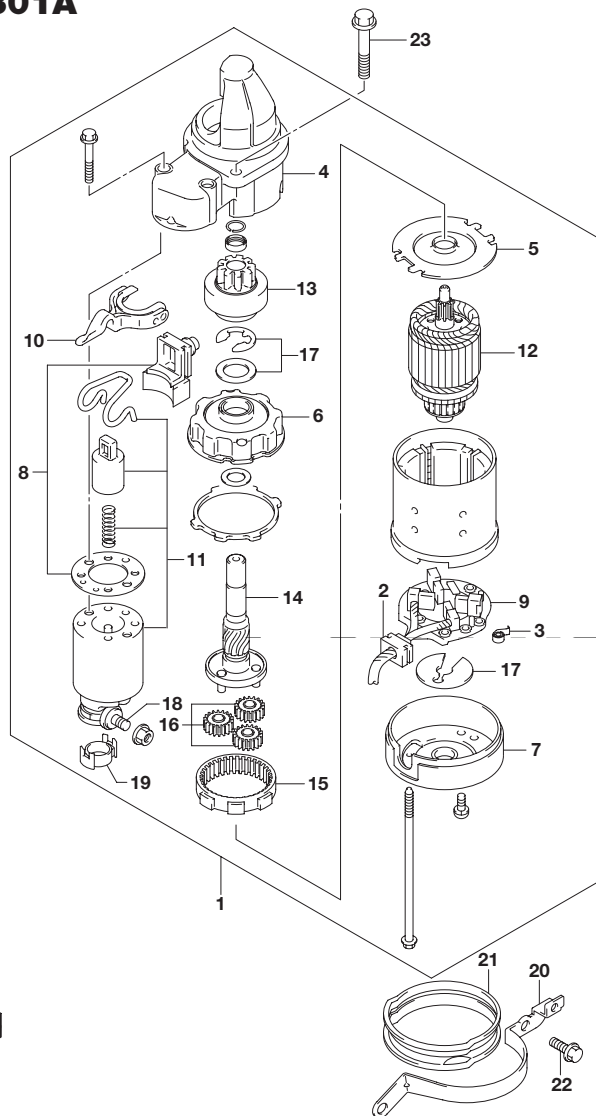

FIG.301A

FIG.301A (1-D-11) スターティングモータ

見出番号	品番	品名	使用個数	備考
1	31100-96J02	モータアシ,スターティング	1	
2	31131-90J01	・ブラシセット(+)	1	
3	31135-90J00	・スプリング	4	
4	31151-94J01	・ケース,スターティングモータギヤ	1	
5	31152-90J00	・プレート,センタ	1	
6	31153-90J00	・ブラケット,ギヤ	1	
7	31170-90J00	・カバーアシ,スタータモータリヤ	1	
8	31171-96J00	・カバーキット,ダスト	1	
9	31173-90J02	・ホルダアシ,ブラシ	1	
10	31191-96J00	・レバー,シフト	1	
11	31220-94J00	・スイッチ,マグネ	1	
12	31310-90J00	・アマチュア	1	
13	31320-93J00	・ピニオン	1	
14	31341-93J00	・シャフト,ピニオン	1	
15	31343-90J00	・インターナルギヤ	1	
16	31344-90J00	・ギヤ,プラネタリ	3	
17	31360-93J01	・ワッシャセット,ストッパ	1	
18	31913-93J00	・ターミナル	1	
19	31914-93J00	・キャップ,ターミナル	1	
20	31912-96J00	バンド,スタータモータ	1	
21	31918-90J10	ダンパ,ロア	1	
22	01550-08207	ボルト	2	
23	01550-08357	ボルト	2