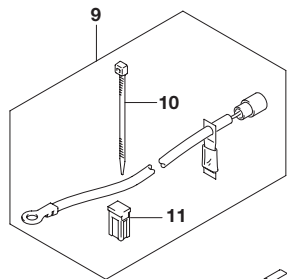

FIG.522A

FIG.522A (1-G-11) オプション:ハーネス(1)

見出番号	品番	品名	使用個数	備考
1-1	36620-93J10	ワイヤアッシ ,リモコンエクステンション (L:2000)	1	L:2000
1-2	36620-93J40	ワイヤアッシ ,リモコンエクステンション (L:3000)	1	L:3000
2	36620-93J30	ワイヤアッシ ,リモコン(L:2000)	1	
3	17917-87L00	コネクタ ,フラッシュウオータ	1	
4	38500-93J00	ブザーアッシ ,ウォーニング	1	
5	34660-96J00	キット ,ウオータプレッシャゲージサブ	1	
6	09352-50903-600	・ホース(5X9X600)	1	L:600 70
7	09367-06006	・3ウェイ	1	
8	09401-08413	・クリップ	3	
9	33830-98J11	セット ,バッテリーアイソレータリード	1	
10	09407-10404	・クランプ(L:100)	2	
11	09481-40401	・フューズ(40A)	1	
12	36990-87D00	ターミナルスリーブセット	1	

6