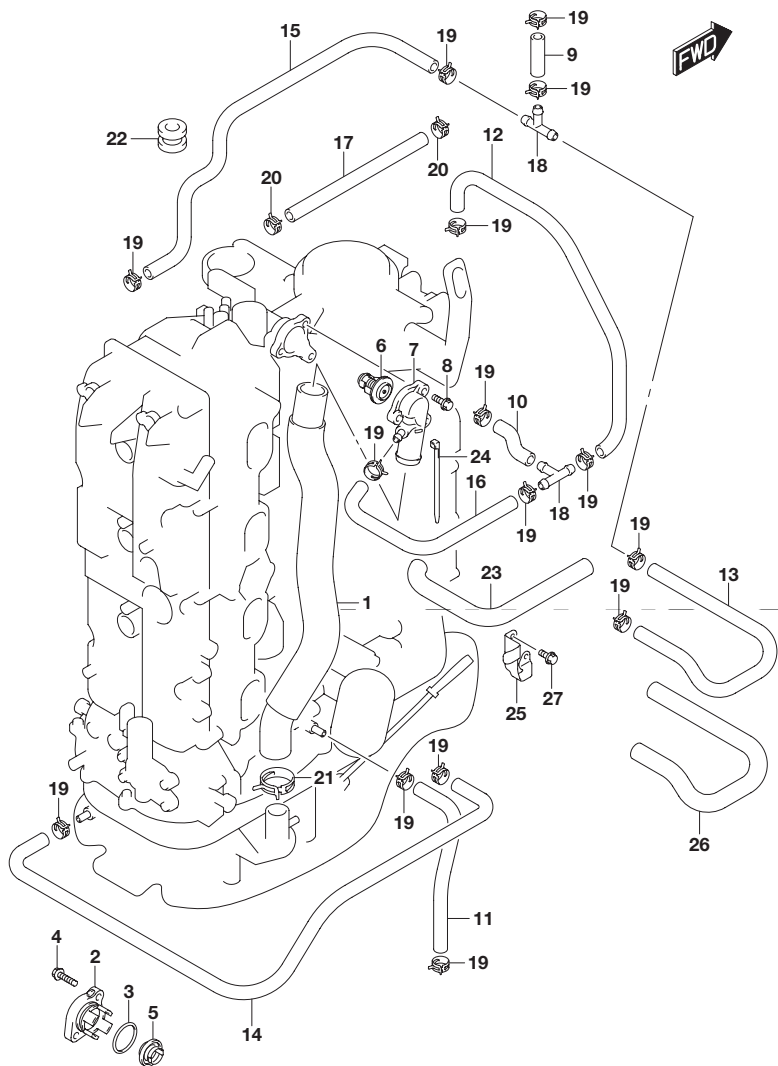

FIG.162A

FIG.162A (1-C-9) サーモスタット

見出番号	品番	品名	使用個数	備考
1	11196-96L00	ホース,ウォータリターン	1	
2-1	17611-90J00-0EP	カバー,ウォータプレッシャバルブ(ブラック)	1	
2-2	17611-90J00-Y5S	カバー,ウォータプレッシャバルブ(ホワイト)	1	
3	09280-26006	リング(D:3.1, ID:26.4)	1	
4	09116-06121	ボルト(6X25)	2	
5	17660-90J00	バルブ,ウォータプレッシャ	1	
6-1	17670-90J20	サーモスタット,ウォータ50°C	1	
6-2	17670-90J10	サーモスタット,ウォータ71°C	1	OPT
7	17680-96J00	カバー,サーモスタット	1	
8	01550-06257	ボルト	3	
9	09352-50903-600	ホース(5X9X600)	1	L:600 40
10	09352-50903-600	ホース(5X9X600)	1	L:600 60
11	09352-50903-600	ホース(5X9X600)	1	L:600 220
12	09352-50903-600	ホース(5X9X600)	1	L:600 240
13	09352-50903-600	ホース(5X9X600)	1	L:600 380
14	09352-50903-600	ホース(5X9X600)	1	L:600 540
15	09352-50903-600	ホース(5X9X600)	1	
16	09352-50903-600	ホース(5X9X600)	1	L:600 490
17	09352-90133-600	ホース(9X13X600)	1	L:600 340
18	09367-06002	ジョイント,3ウェイ	2	
19	09401-08413	クリップ	16	
20	09401-13425	クリップ	2	
21	09401-31407	クリップ	1	
22	09320-09039	クッション	1	
23	18498-96L40	プロテクタ,ホース(10.2X11.8X430)	1	
24	09407-25402	クランプ L:250	1