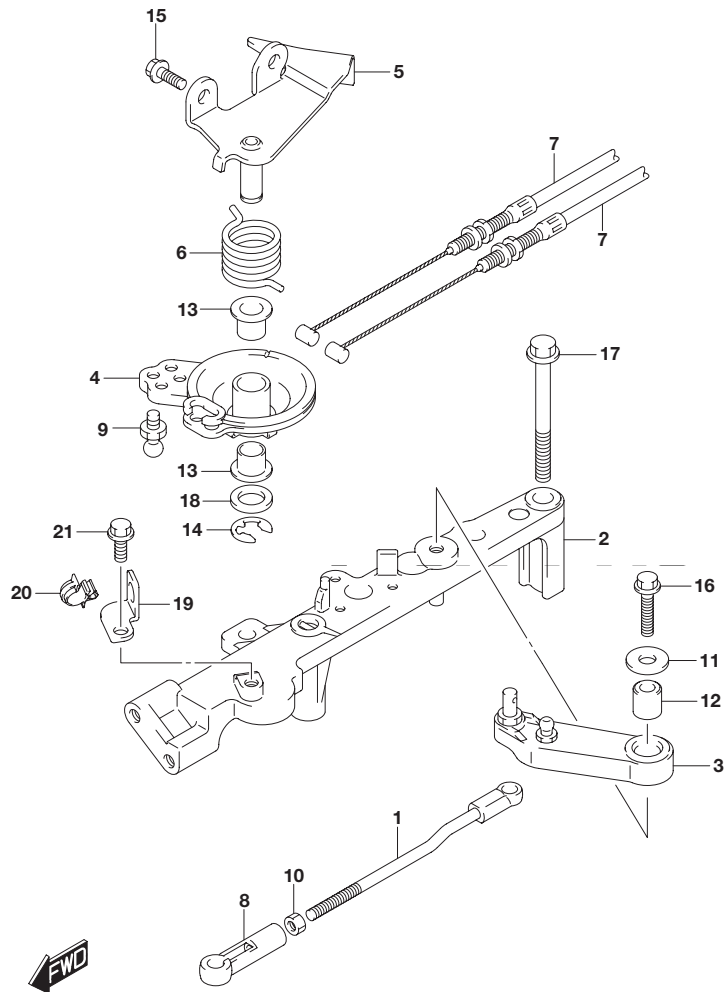

FIG.162A

FIG.162A (1-C-10) サーモスタット

見出番号	品番	品名	使用個数	備考
25	11198-96L00	ブラケット,ウォータリターン	1	
26	18498-96L30	プロテクタ,ホース(10.2X11.8X300)	1	
27	01550-06127	ボルト	2	

**FIG.164A**

**2**

**FIG.164A (1-C-11) スロットル ロッド**

見出番号	品番	品名	使用個数	備考
1	13510-96J00	ロッド,スロットルNO.1	1	
2	19115-96J00	ホルダ,スロットルレバー	1	
3	19121-93J02	レバー,スロットルNO.1	1	
4	19148-96J00	ドラム,スロットル	1	
5	19184-96J00	ブラケット,スロットルケーブル	1	
6	19185-96J01	スプリング,スロットルレバー	1	
7	63610-96J00	ケーブル,スロットル	2	
8	67463-95200	コネクタ,スロットルコントロール	1	
9	09119-06047	ピボット	1	
10	09140-05005	ナット	1	
11	09160-06066	ワッシャ(6.5X20X1.6)	1	
12	09180-06230	スペーサ(6.2X12.6X12.5)	1	
13	09306-10001	ブッシュ	2	
14	09383-08005	Eリング	1	
15	01550-06167	ボルト	2	
16	01550-06257	ボルト	1	
17	01550-08657	ボルト	2	
18	08322-01107	ワッシャ	1	
19	15198-96J01	ブラケット,フューエルホースクランプ	1	
20	09403-16307	クランプ	1	
21	01550-06127	ボルト	1	