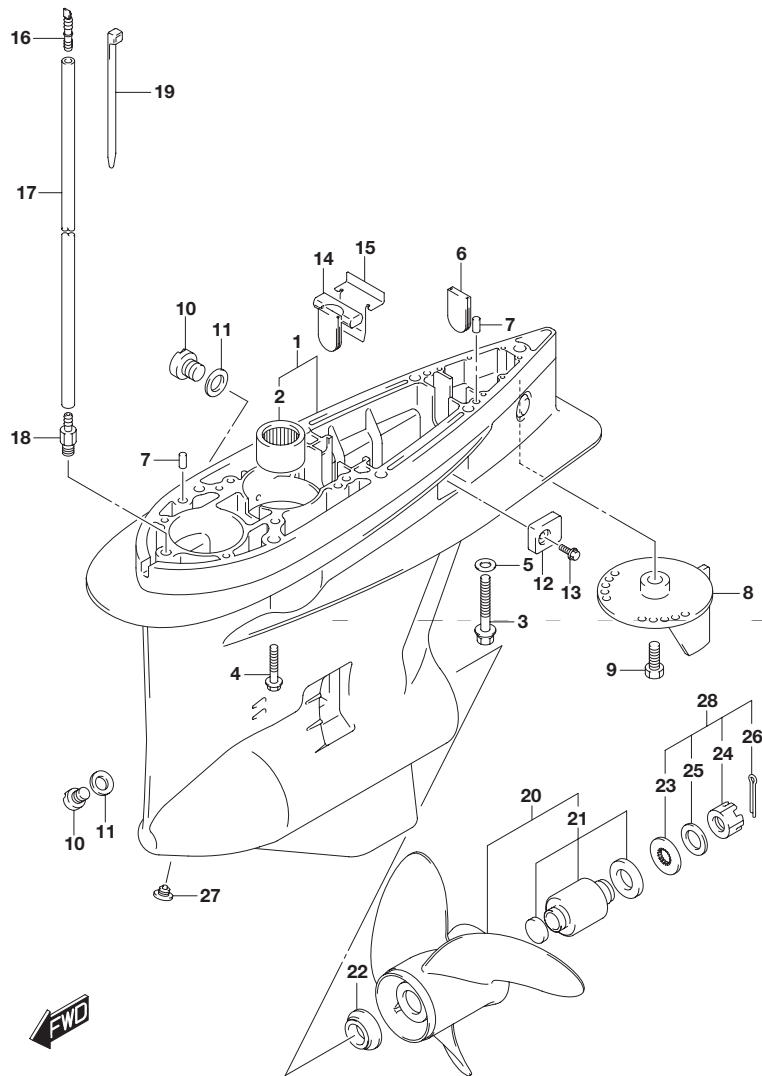

FIG.407A

FIG.407A (1-F-4) ギヤケース(DF200AT)

見出番号	品番	品名	使用個数	備考
20-6	58200-93L50	プロペラ(3X16X24-1/2)	1	
20-7	58200-93L60	プロペラ(3X16X26)	1	
20-8	58200-93L70	プロペラ(3X16X27-1/2)	1	
20-9	58200-93L80	プロペラ(3X16X15)	1	OPT
20-10	58300-93J00	プロペラ(4X15-1/4X18)	1	OPT
20-11	58300-93J10	プロペラ(4X15-1/4X20)	1	OPT
20-12	58300-93J20	プロペラ(4X15-1/4X22)	1	OPT
20-13	58300-93J30	プロペラ(4X15-1/4X24)	1	OPT
20-14	58300-93J40	プロペラ(4X15-1/4X26)	1	OPT
20-15	58200-96J00	プロペラ(3X15-1/2X17)	1	OPT
20-16	58200-96J10	プロペラ(3X15-1/4X19)	1	OPT
20-17	58200-96J20	プロペラ(3X15X21)	1	OPT
20-18	58200-96J30	プロペラ(3X14-3/4X23)	1	OPT
20-19	58200-96J40	プロペラ(3X14-1/2X25)	1	OPT
20-20	58200-96J50	プロペラ(3X14-1/2X27)	1	OPT
21	58105-93J10	・ブッシュセット,プロペラ	1	
22	57632-93L01	ストップ,プロペラブッシュ	1	
23	57633-87D30	スパーサ,ナット(T:6.0)	1	
24	09141-18005	ナット	1	
25	09160-18028	ワッシャ(18.5X31X1)	1	
26	09204-03003	コッタピン	1	
27	55128-93L00	プラグ,ドレーン	1	
28	57630-92E00	キット,プロペラナット	1	OPT
29	25700-93J00	シーリングキット,ギヤケース	1	OPT イラストヒヨウジナシ