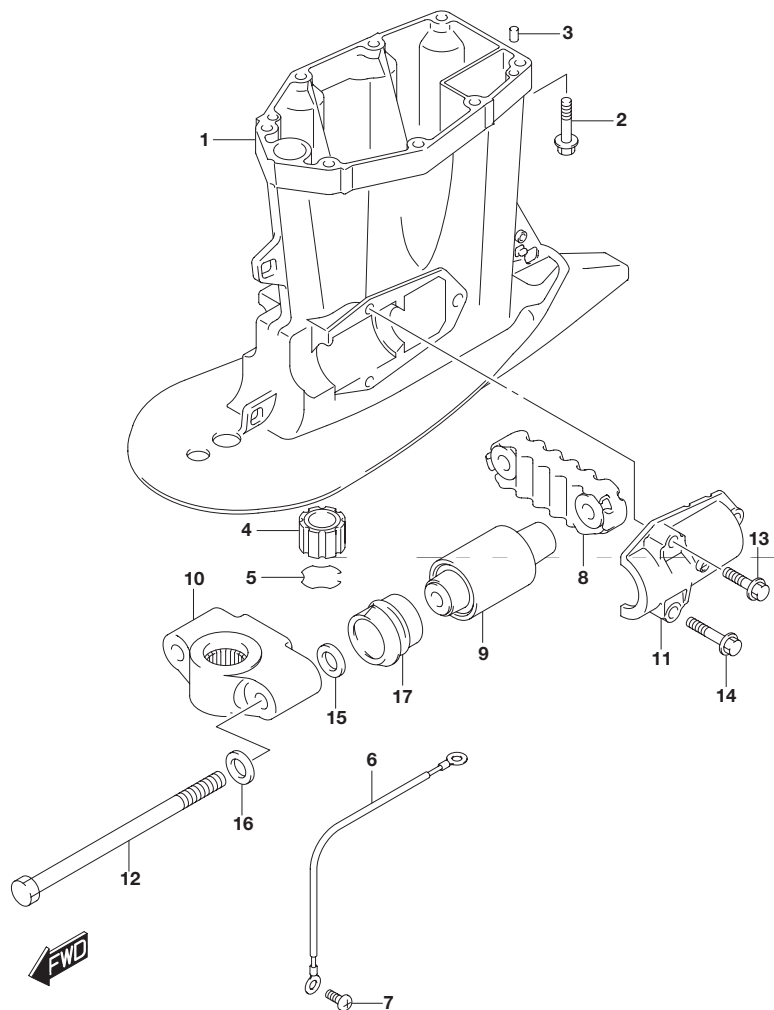

FIG.405B

FIG.405B (1-F-2) ドライブシャフトハウジング(DF200AZ)

見出番号	品番	品名	使用個数	備考
1-1	52111-96J10-0EP	ハウジング,ドライブシャフト(XIブラック)	1	
1-2	52111-96J10-Y5S	ハウジング,ドライブシャフト(XIホワイト)	1	
2	09116-10181	ボルト(10X44)	8	
3	09202-08006	ピン(8X12)	2	
4	57130-87D10	ブッシュ,ドライブシャフト	1	
5	09387-38002	リング	1	
6	36895-87D10	リード(L:310)	1	スィベルツ-ハウジング
7	09125-06063	スクリュ(6X10)	1	
8	54151-96J01	マウント,ロアスラスト	1	
9	54160-96J01	マウント,ロア	2	
10-1	54211-96J01-0EP	ブラケット,ロアマウント(ブラック)	1	
10-2	54211-96J01-Y5S	ブラケット,ロアマウント(ホワイト)	1	
11	54221-96J00	カバー,ロアマウント	2	
12	09100-14004	ボルト(14X220)	2	
13	09116-10182	ボルト(10X35)	2	
14	09116-10180	ボルト(10X50)	4	
15	09160-16050	ワッシャ(16X32X3)	2	
16	09160-16050	ワッシャ(16X32X3)	2	
17	54167-96J00	マウント,ロアサイド	2