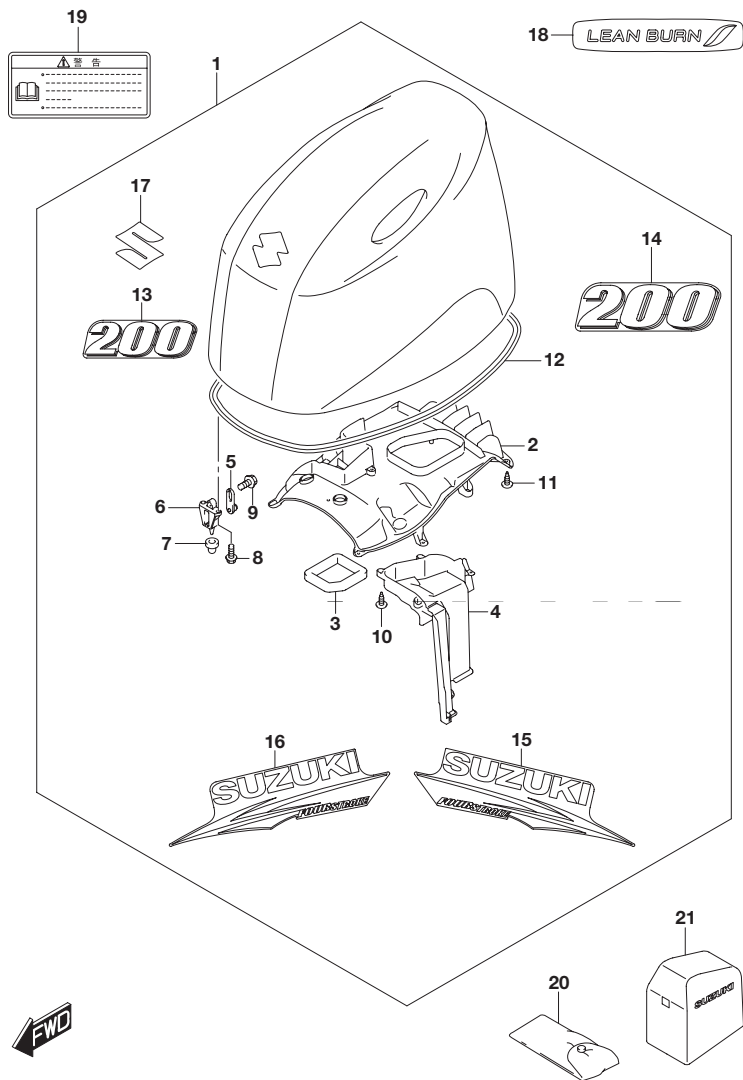

FIG.420C

FIG.420C (1-F-13) エンジン カバー(FOR 0EP)(DF200AZ)

見出番号	品番	品名	使用個数	備考
1	61420-96850-0EP	カバーセット,エンジン(DF200A/200AP)	1	
2	61433-96L00	・カバー,エアインテークインナ	1	
3	61476-96J10	・シール,エアイベント	1	
4	61565-96L00	・ダクト,エアインテーク	1	
5	61610-93J00	・フラスナ	3	
6	61621-93J00	・ブラケット,フラスナ	3	
7	09329-10022	・クッション	3	
8	01547-06167	・ボルト	6	
9	01550-06127	・ボルト	3	
10	03542-05169	・スクリュ	5	
11	03542-05169	・スクリュ	11	
12	61112-96L00	・シール,エンジンカバー	1	
13	61422-93J52	・マーク,エンブレムフロント(200)	1	
14	61435-96L00	・マーク,エンブレムリヤ(200)	1	
15	61443-96J22	・ストライプ,エンジンカバースターボード	1	
16	61453-96J22	・ストライプ,エンジンカバーポート	1	
17	77811-54GC0-0PG	・エンブレム,マーク&クローム)	1	
18	61471-98J00	デカール,LEANBURN	1	
19	61458-99E50	ラベル,エンジンカバー	1	
20	09800-81840	ツールセット	1	
21	68110-98J00	カバー,ウエザ	1	OPT