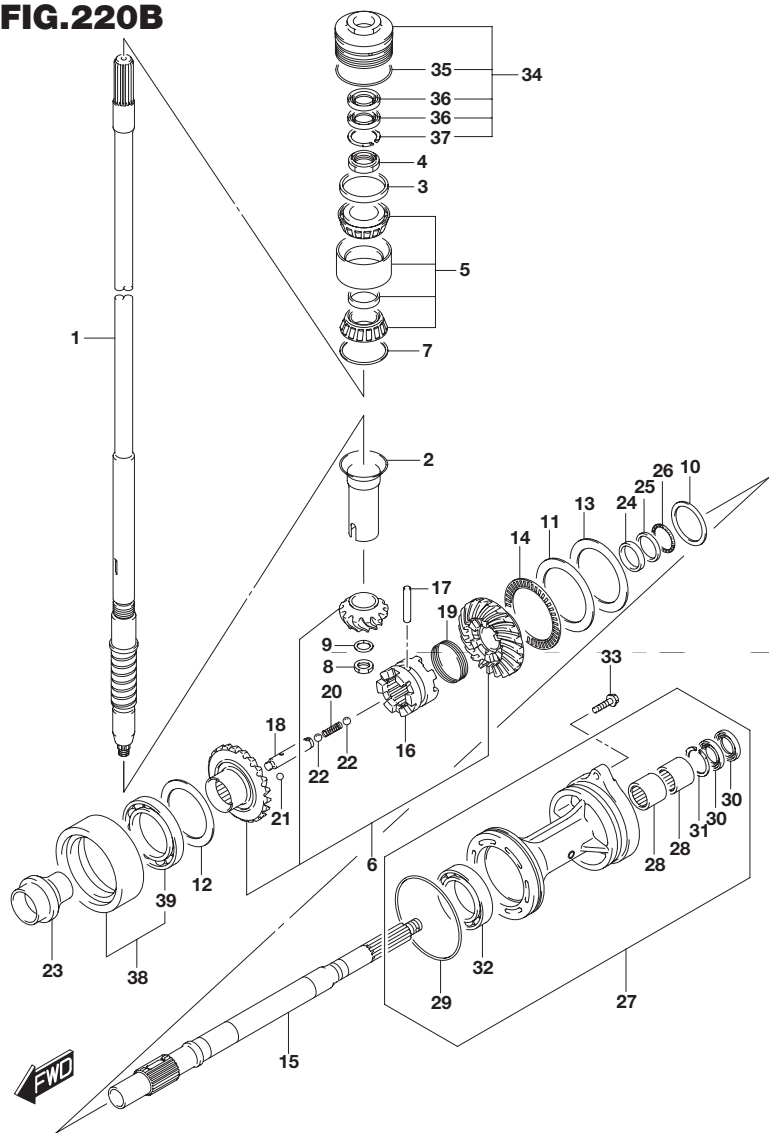

FIG.220B

FIG.220B (1-D-8) トランスミッション(DF200AZ)

見出番号	品番	品名	使用個数	備考
1	57110-96J31	シャフト,ドライブ(X)	1	
2	57133-93J00	カラー,ドライブシャフト	1	
3	57134-93J00	スペーサ,ドライブシャフトベアリング	1	
4	09159-28003	ナット	1	
5	09269-32001	ベアリング(32X66X49)	1	
6	57300-96860	ピニオン/ギヤセット	1	
7-1	09181-60004	シム(60X66X0.45)	1	
7-2	09181-60005	シム(60X66X0.5)	1	
7-3	09181-60006	シム(60X66X0.55)	1	
7-4	09181-60007	シム(60X66X0.6)	1	
7-5	09181-60008	シム(60X66X0.65)	1	
7-6	09181-60009	シム(60X66X0.7)	1	
7-7	09181-60010	シム(60X66X0.75)	1	
7-8	09181-60011	シム(60X66X0.8)	1	
7-9	09181-60012	シム(60X66X0.85)	1	
7-10	09181-60013	シム(60X66X0.9)	1	
8	09140-16021	ナット	1	
9	08221-16256	シム	1	
10-1	09160-35015	ワッシャ(35X46X0.6)	1	プロベラシャフト REV
10-2	09160-35013	ワッシャ(35X46X0.8)	1	プロベラシャフト REV
10-3	09160-35010	ワッシャ(35X46X1.15)	1	プロベラシャフト REV
10-4	09160-35004	ワッシャ(35X46X1.2)	1	プロベラシャフト REV
10-5	09160-35006	ワッシャ(35X46X0.9)	1	プロベラシャフト REV
10-6	09160-35002	ワッシャ(35X46X1)	1	プロベラシャフト REV
10-7	09160-35008	ワッシャ(35X46X0.95)	1	プロベラシャフト REV
10-8	09160-35003	ワッシャ(35X46X1.1)	1	プロベラシャフト REV
10-9	09160-35009	ワッシャ(35X46X1.05)	1	プロベラシャフト REV