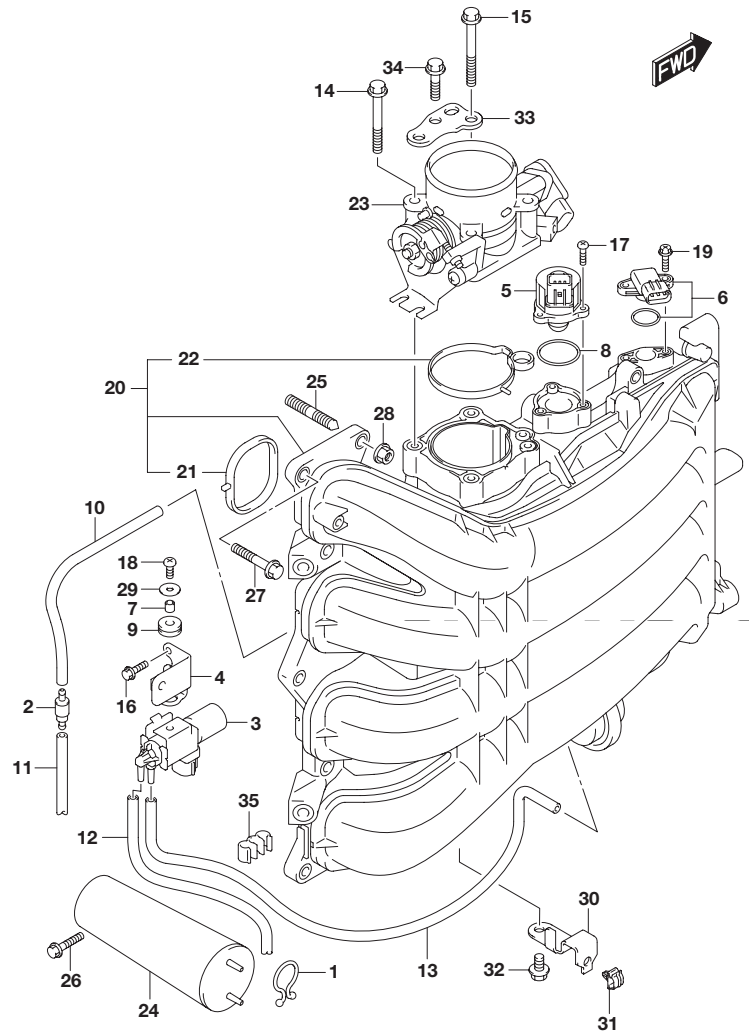

FIG.123A

FIG.123A (1-B-13) インテーク マニホールド/スロットル ボデー

見出番号	品番	品名	使用個数	備考
27	01550-08307	ボルト	8	
28	08316-10087	ナット	2	
29	09160-05045	ワッシャ(5.5X18X1)	1	
30	63615-96J00	ブラケット,スロットルケーブルクランプ	1	
31	09403-05312	クランプ	1	
32	01550-06127	ボルト	1	
33	13315-96J00	ブラケット,スロットルボデー	1	
34	01550-08207	ボルト	3	
35	09408-00035	クリップ	1	

2