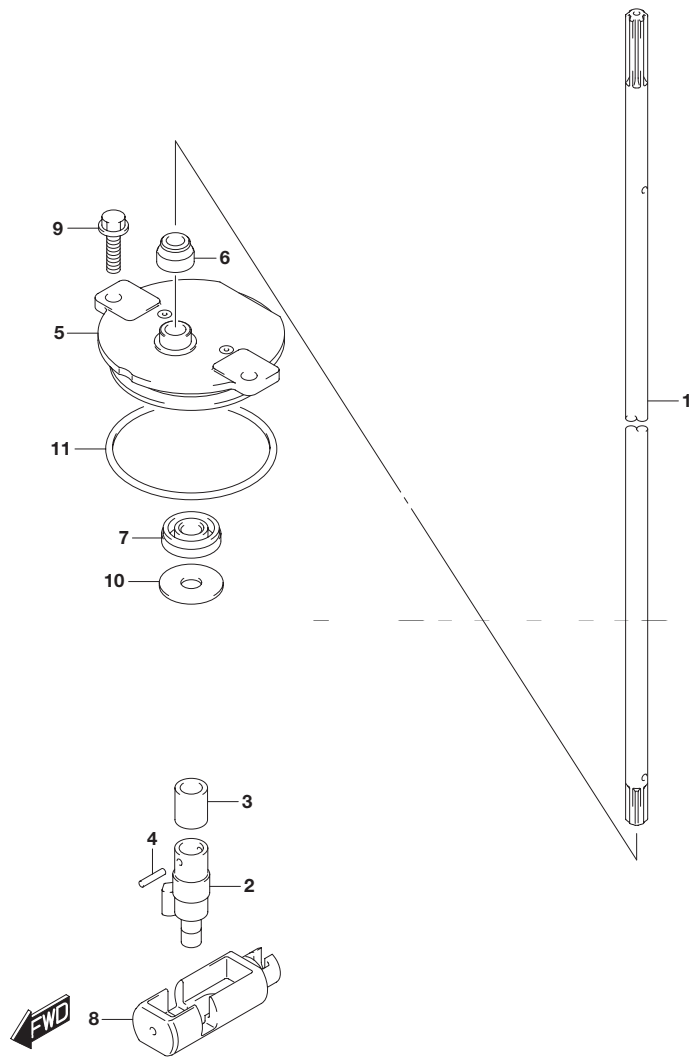

FIG.206A

FIG.206A (1-D-3) クラッチ ロッド(DF200AT)

3

見出番号	品番	品名	使用個数	備考
1-1	25111-96J00	ロッド,シフト(L)	1	W/トランサム(L)
1-2	25111-93J00	ロッド,シフト(X)	1	W/トランサム(X)
2	25131-93J00	ヨーク,シフト	1	
3	25232-96302	マグネット,ギヤケース	2	
4	09205-02006	ピン	2	
5	25141-93J00	ハウジング,シフトロッドガイド	1	
6	25223-94400	シール,シフトロッドダスト	1	
7	09282-08005	オイルシール	1	
8	25321-93J00	スライダ,シフト水平	1	
9	29116-93J00	ボルト	2	
10	09160-08151	ワッシャ(8.5X26X1.6)	1	
11	09280-60007	リング(D:3.5 ,ID:59.6)	1