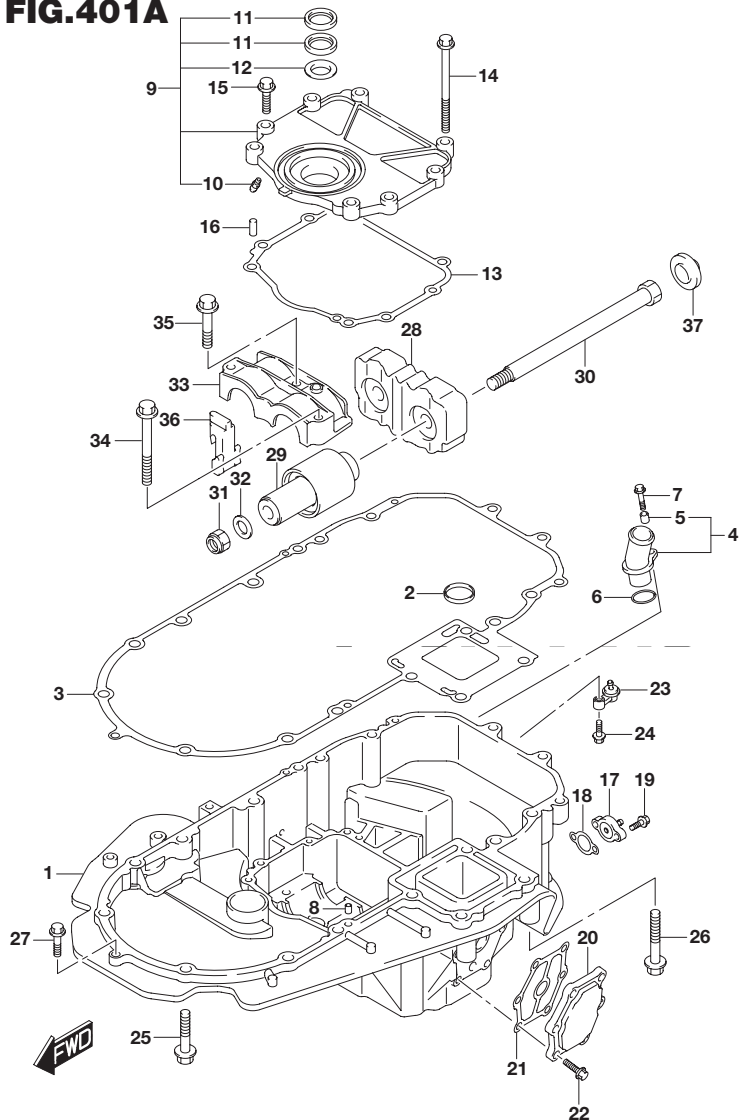

FIG.401A

FIG.401A (1-E-13) エンジン ホルダ

見出番号	品番	品名	使用個数	備考
1-1	51111-96J00-0EP	ホルダ,エンジン(ブラック)	1	
1-2	51111-96J00-Y5S	ホルダ,エンジン(ホワイト)	1	
2	16519-93J00	シール,エンジンホルダオイル	1	
3	51211-96J00	ガスケット,エンジンホルダ	1	
4	51115-90J10	ユニオン,ウォータリターン	1	
5	09180-06289	・スパー状(6.5X10X11.5)	1	
6	09280-26006	Oリング(D:3.1 ,D:26.4)	1	
7	01550-06257	ボルト	1	
8	09206-08001	ピン(6.2X8X11)	2	
9	51120-96J02	カバー,マウントオイルシール	1	
10	22511-99011	・ニツブル,グリース	1	
11	51124-93J01	・シール,オイル	2	
12	51125-93J00	・スクレーパ	1	
13	51123-96J01	ガスケット,マウントオイルカバー	1	
14	09103-08109	ボルト(8X120)	1	
15	01550-0830A	ボルト	7	
16	09206-08001	ピン(6.2X8X11)	2	
17	51140-96J00	カバー,エンジンホルダ	1	
18	51142-96J00	ガスケット,エンジンホルダカバー	1	
19	01550-06207	ボルト	2	
20	51161-96J01	カバー,エンジンホルダウォータジャケット	1	
21	51162-96J00	ガスケット,エンジンホルダウォータジャケットカバー	1	
22	09103-06093	ボルト(6X20)	6	
23	51170-96J01	ブラケット,ウォータインジケータ	1	
24	09116-06121	ボルト(6X25)	1	
25	09116-10180	ボルト(10X50)	6