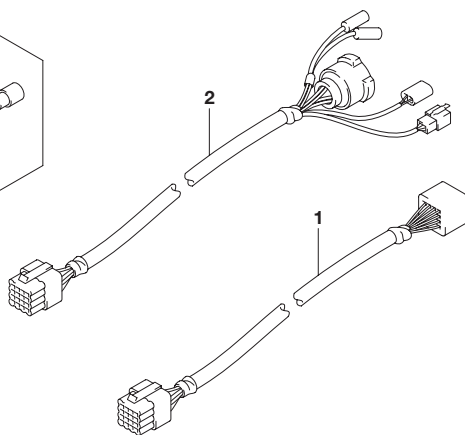

FIG.522A

FIG.522A (1-G-11) オプション:ハーネス(1)

見出番号	品番	品名	使用個数	備考
1-1	36620-93J10	ワイヤアッシ ,リモコンエクステンション (L:2000)	1	L:2000
1-2	36620-93J40	ワイヤアッシ ,リモコンエクステンション (L:3000)	1	L:3000
2	36620-93J30	ワイヤアッシ ,リモコン(L:2000)	1	
3	17917-87L00	コネクタ ,フラッシュウオータ	1	
4	38500-93J00	ブザーアッシ ,ウォーニング	1	
5	34660-96J00	キット ,ウオータプレッシャゲージサブ	1	
6	09352-50903-600	・ホース(5X9X600)	1	L:600 70
7	09367-06006	・3ウェイ	1	
8	09401-08413	・クリップ	3	
9	33830-98J11	セット ,バッテリーアイソレータリード	1	
10	09407-10404	・クランプ(L:100)	2	
11	09481-40401	・フューズ(40A)	1	
12	36990-87D00	ターミナルスリーブセット	1	