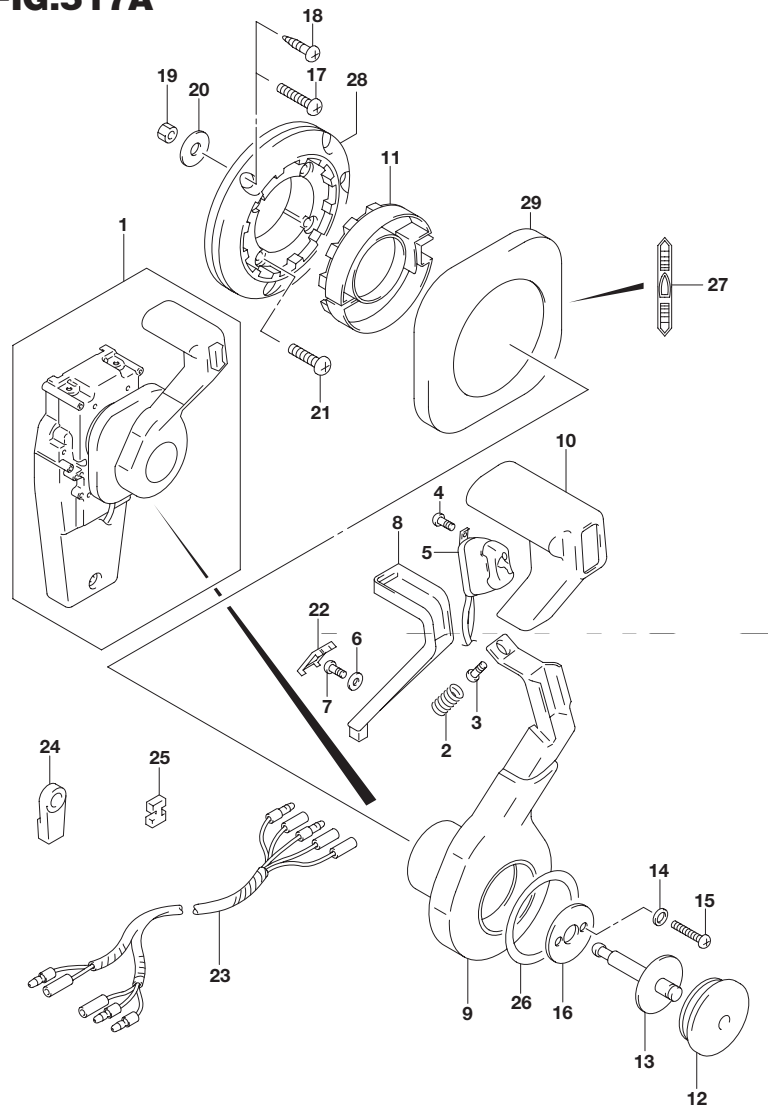

FIG.517A

FIG.517A (1-G-7) オプション:コンシールドリモコン(1)

見出番号	品番	品名	使用個数	備考
1	67200-93J32	リモートコントロールアッシ,コンシールド	1	
2	67298-92E50	・スプリング	1	
3	67296-94310	・スクリュ	1	
4	67295-92E10	・スクリュ	2	
5	37850-92E26	・スイッチアッシ,PTT	1	
6	67288-92E60	・ワッシャ	1	
7	09125-04021	・スクリュ(4X20)	1	
8	67255-92E50	・アーム,ニュートラルロック	1	
9	67251-92E50	・レバー,ハンドル	1	
10	67261-92E50	・グリップ	1	
11	67256-92E50	・ホルダ,ニュートラルロック	1	
12	67257-92E00	・キャップ,レバー	1	
13	67242-92E50	・シャフト,フリーアキュムレータ	1	
14	67288-92E20	・ワッシャ	6	
15	67296-88D10	・スクリュ(5X16)	4	
16	67288-92E70	・ワッシャ	1	
17	67296-88D20	・スクリュ	3	
18	67295-92E50	・スクリュ	3	
19	67287-92E50	・ナット	3	
20	09160-06104	・ワッシャ(6.5X24X2)	3	
21	67296-88D30	・スクリュ	4	
22	67254-92E50	・カバー,ロックアーム	1	
23	36890-93J00	・ワイヤ,ニュートラル/PTTスイッチ	1	
24	67275-95600	・エンド,ケーブル	2	
25	67273-95600	・スペーサ	1	
26	67283-92E50	・デカール,レバー	1