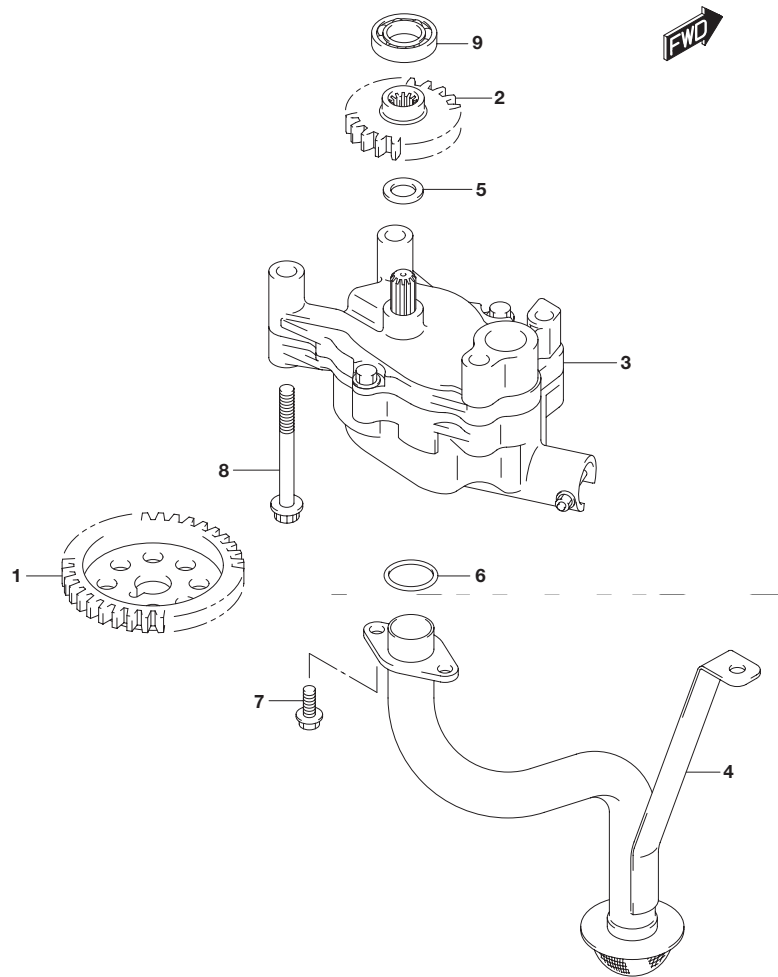

FIG.175A

FIG.175A (1-C-12) オイルポンプ

見出番号	品番	品名	使用個数	備考
1	12632-96J00	ギヤ,オイルポンプドライブ	1	NT:35
2	16113-96J00	ギヤ,オイルポンプドリブン	1	NT:20
3	16400-96J00	ポンプアッシ,オイル	1	
4	16520-96J01	ストレナ,オイルポンプ	1	
5	09181-12167	シム(12X20X1)	1	
6	09280-22020	Oリング(D:2.4, ID:21.8)	2	
7	01550-0616A	ボルト	3	
8	01550-0870A	ボルト	4	
9	08110-60020	ベアリング	1	