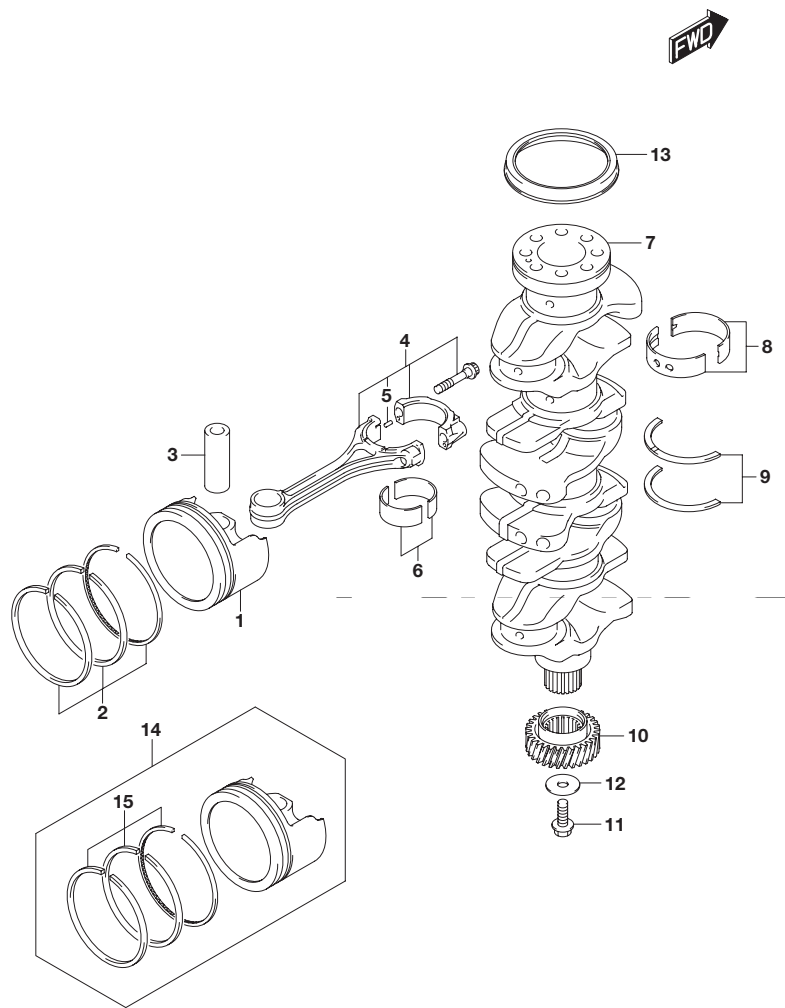

FIG.116A

FIG.116A (1-B-6) クランクシャフト

見出番号	品番	品名	使用個数	備考
12	09160-10120	ワッシャ(10X42X3)	1	
13	09283-91001	オイルシール	1	
14	12100-96L00-050	ピストンセット,OS(0.5)	4	OPT
15	12140-96J00-050	・リングセット,ピストン(OS:0.50)	4	OPT