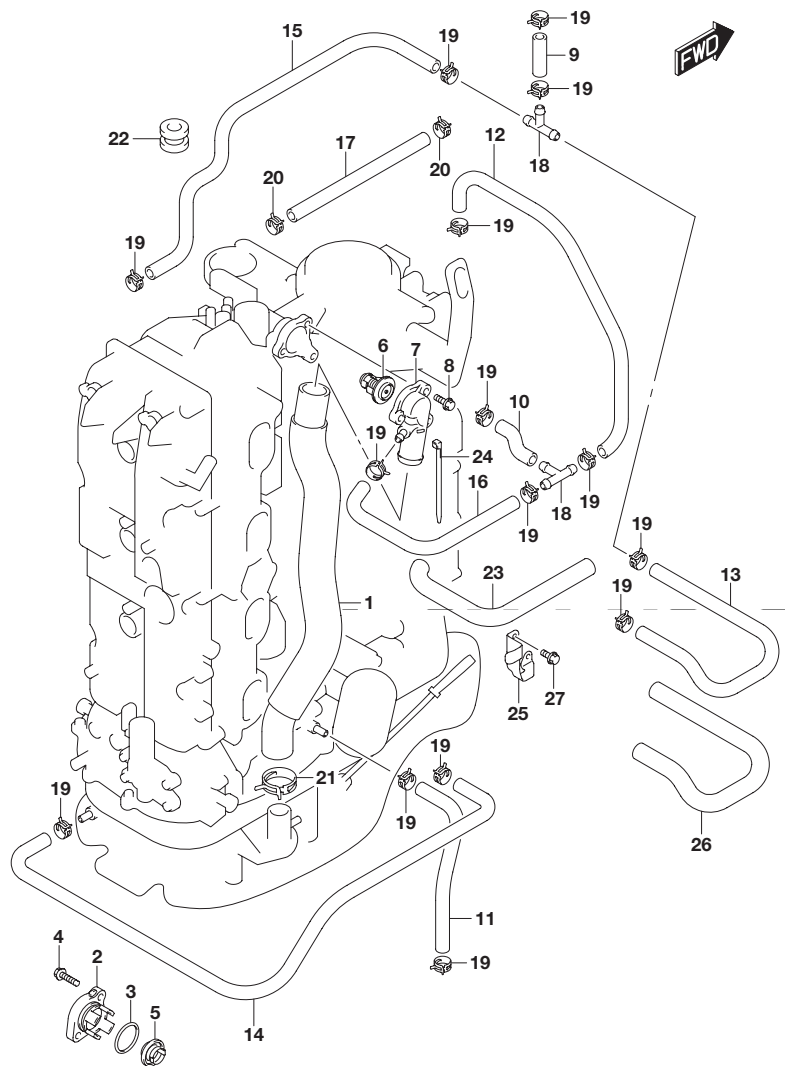

FIG.162A

FIG.162A (1-C-10) サーモスタット

見出番号	品番	品名	使用個数	備考
25	11198-96L00	ブラケット,ウォータリターン	1	
26	18498-96L30	プロテクタ,ホース(10.2X11.8X300)	1	
27	01550-06127	ボルト	2