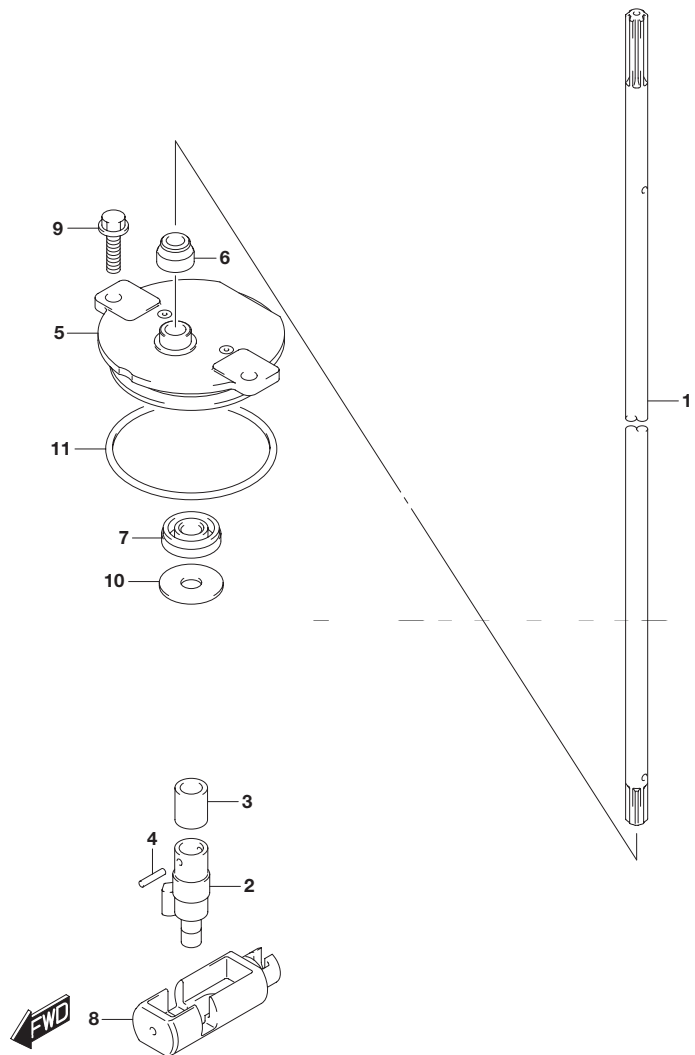

FIG.206B

FIG.206B (1-D-4) クラッチ ロッド(DF200AZ)

見出番号	品番	品名	使用個数	備考
1	25111-93J00	ロッド,シフト(X)	1	
2	25131-93J00	ヨーク,シフト	1	
3	25232-96302	マグネット,ギヤケース	2	
4	09205-02006	ピン	2	
5	25141-93J00	ハウジング,シフトロッドガイド	1	
6	25223-94400	シール,シフトロッドダスト	1	
7	09282-08005	オイルシール	1	
8	25321-93J00	スライダ,シフトホリゾンタル	1	
9	29116-93J00	ボルト	2	
10	09160-08151	ワッシャ(8.5X26X1.6)	1	
11	09280-60007	Oリング(D:3.5, ID:59.6)	1