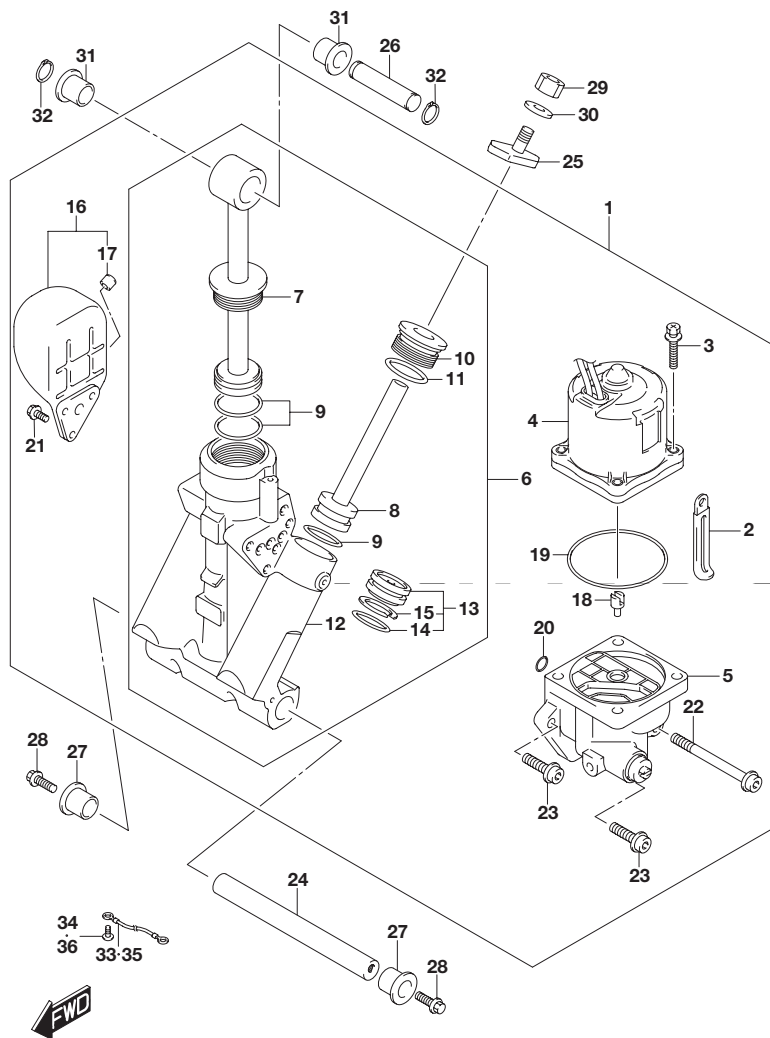

**FIG.336B**

**FIG.336B (1-E-9) スイベル ブラケット(DF200AZ)**

見出番号	品番	品名	使用個数	備考
24	09440-19028	スプリング	1	
25	09443-10043	スプリング	1	
26	36894-87D00	リード(L:165)	1	スイベルツーマウントブラケット
27	09125-06063	スクリュ(6X10)	2	

FIG.337A

FIG.337A (1-E-10) トリムシリンダ