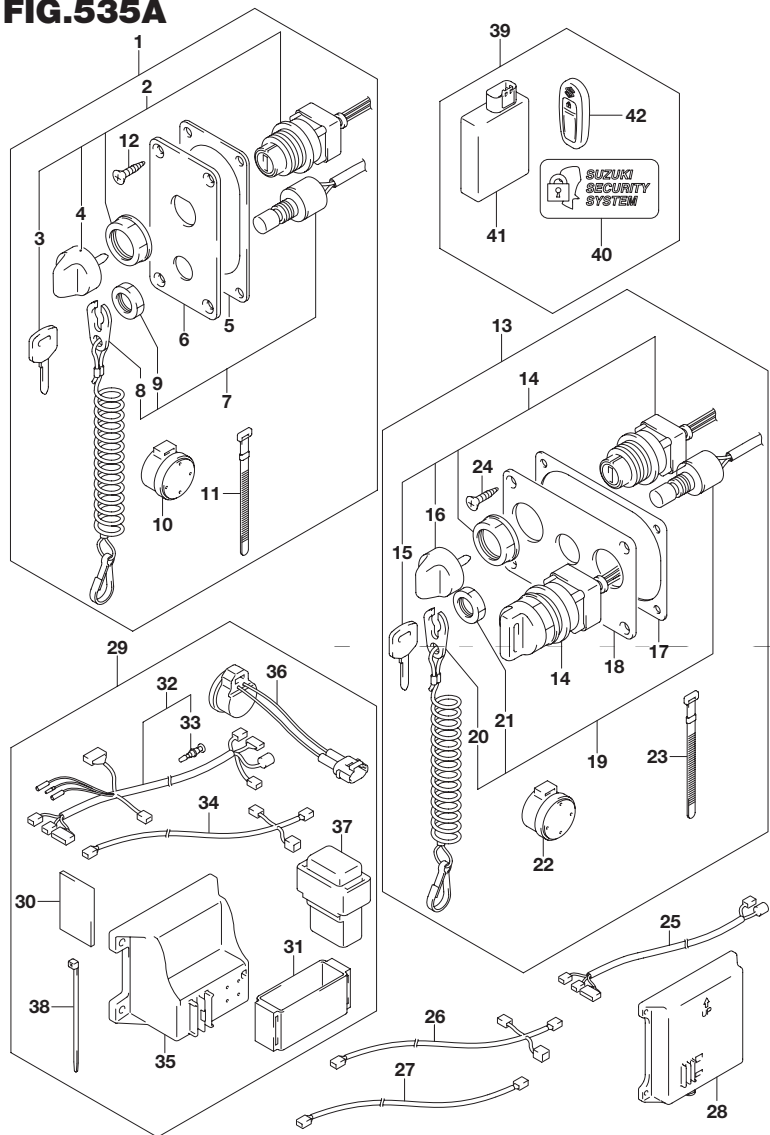

FIG.535A

FIG.535A (1-H-4) オプション:キーレススタート(DF200AT)

見出番号	品番	品名	使用個数	備考
41	37171-96L11	・コントローラアッシ,キーレススタート315	1	
42	37172-96L10	・リモコンアッシ,キーレススタート315MHZ	2