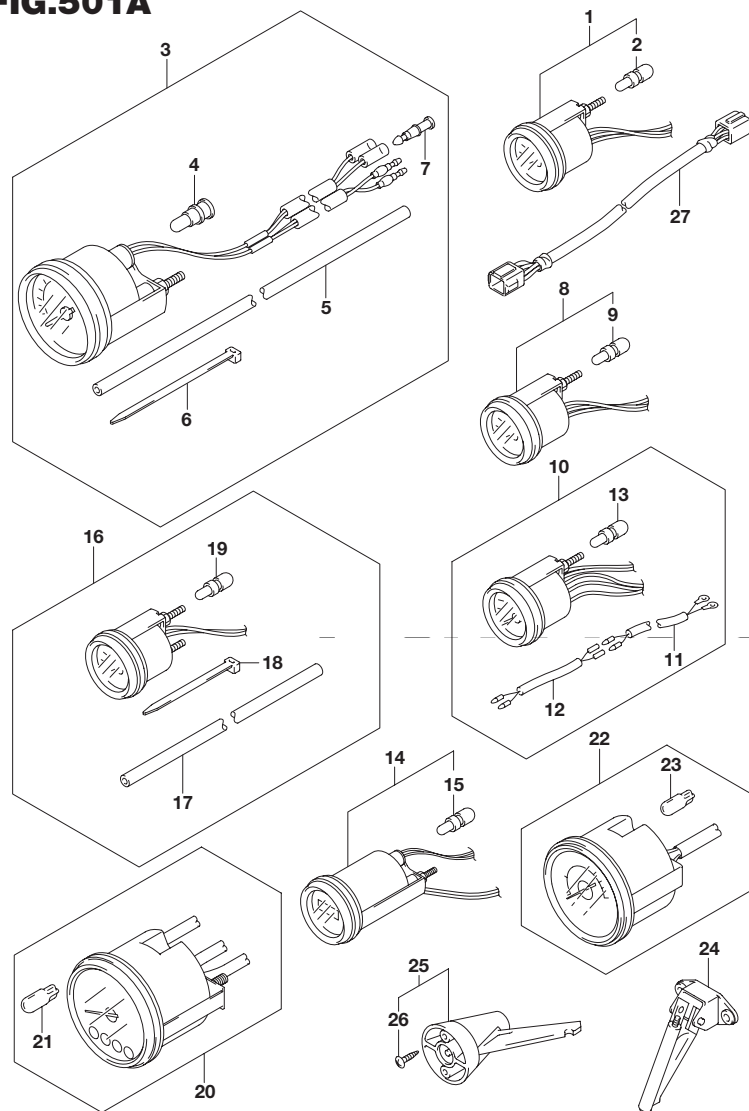

FIG.501A

FIG.501A (1-G-2) オプション:メータ

見出番号	品番	品名	使用個数	備考
1-1	34800-93J01	メータアッシ ,トリムB	1	ブラック
1-2	34800-93J12	メータアッシ ,トリムワット	1	ホワイト
2	# 09471-12108	・バルブ(12V1.7W J:6.5)	1	
3-1	34100-93J01	スピードメータアッシ 80MPHB	1	MAX 130KM/H ブラック
3-2	34100-93J12	スピードメータアッシ 80MPHワット	1	MAX 130KM/H ホワイト
3-3	34100-93J21	スピードメータアッシ 50MPH(ブラック)	1	MAX 80KM/H ブラック
3-4	34100-93J32	スピードメータアッシ 50MPH(ホワイト)	1	MAX 80KM/H ホワイト
3-5	34100-93J41	スピードメータアッシ 45KNOTS(ブラック)	1	MAX 45KNOTS ブラック
3-6	34100-93J52	スピードメータアッシ 45KNOTS(ホワイト)	1	MAX 45KNOTS ホワイト
3-7	34100-93J61	スピードメータアッシ 65KNOTSワット	1	MAX 65KNOTS ホワイト
4	09471-12028	・バルブ(12V3.4W)	1	
5	34191-92E00	・チューブ	1	
6	09407-14407	・クランプ(L:145)	2	
7	36615-96300	・ターミナル	2	
8-1	34600-93J01	メータアッシ ,ボルテージB	1	ブラック
8-2	34600-93J12	メータアッシ ,ボルテージワット	1	ホワイト
9	# 09471-12103	・バルブ(12V3W)	1	
10-1	34300-93J01	ゲージアッシ ,フューエルB	1	ブラック
10-2	34300-93J12	ゲージアッシ ,フューエルワット	1	ホワイト
11	34310-92E00	・サードアッシ ,フューエルゲージ	1	
12	34360-92E00	・アダプタ ,フューエルゲージ	1	
13	# 09471-12103	・バルブ(12V3W)	1	
14-1	34500-93J01	メータアッシ ,アワーB	1	ブラック
14-2	34500-93J12	メータアッシ ,アワーワット	1	ホワイト
15	# 09471-12103	・バルブ(12V3W)	1