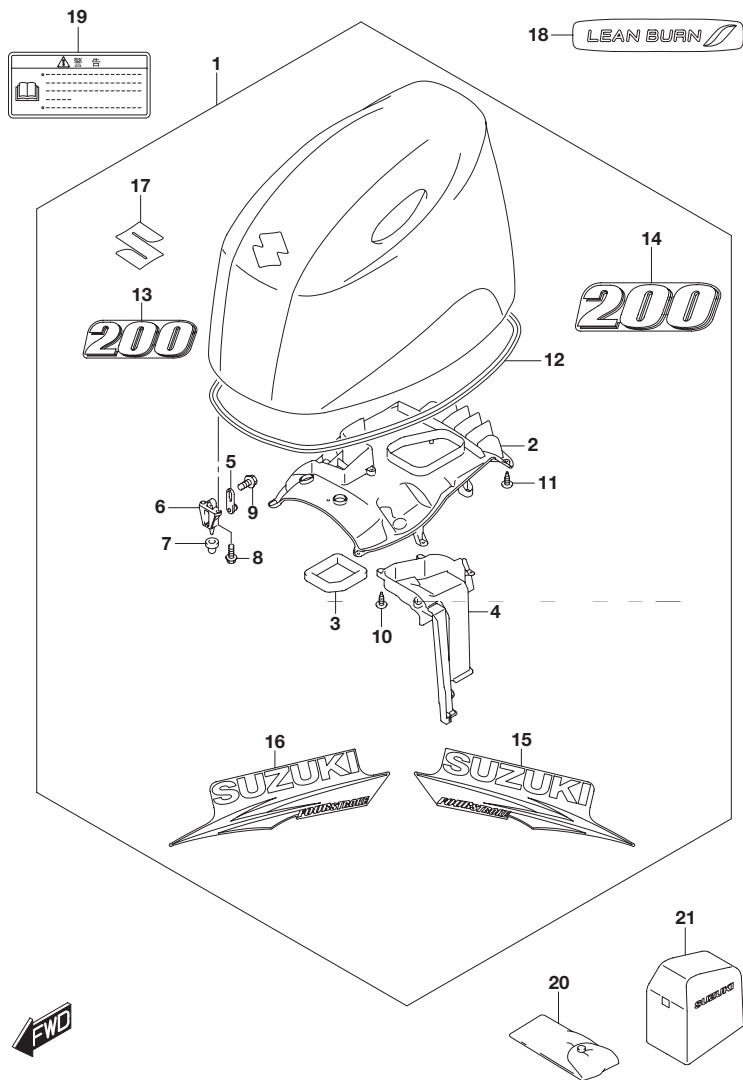

FIG.420D

FIG.420D (1-F-14) エンジン カバー( FOR Y5S )( DF200AZ)

見出番号	品番	品名	使用個数	備考
1	61420-96860-Y5S	カバーセット,エンジン(DF200A/200AP)	1	
2	61433-96L00	・カバー,エアインテークインナ	1	
3	61476-96J10	・シール,エアイベント	1	
4	61565-96L00	・ダクト,エアインテーク	1	
5	61610-93J00	・フラスナ	3	
6	61621-93J00	・ブラケット,フラスナ	3	
7	09329-10022	・クッション	3	
8	01547-06167	・ボルト	6	
9	01550-06127	・ボルト	3	
10	03542-05169	・スクリュ	5	
11	03542-05169	・スクリュ	11	
12	61112-96L00	・シール,エンジンカバー	1	
13	61422-93J90	・マーク,エンブレムフロント(200)	1	
14	61435-96L10	・マーク,エンブレムリヤ(200)	1	
15	61443-96J30	・ストライプ,エンジンカバースターボード	1	
16	61453-96J30	・ストライプ,エンジンカバーポート	1	
17	77811-54GC0-0PG	・エンブレム,マーク(クローム)	1	
18	61471-98J00	デカール,LEANBURN	1	
19	61458-99E50	ラベル,エンジンカバー	1	
20	09800-81840	ツールセット	1	
21	68110-98J00	カバー,ウエザ	1	OPT