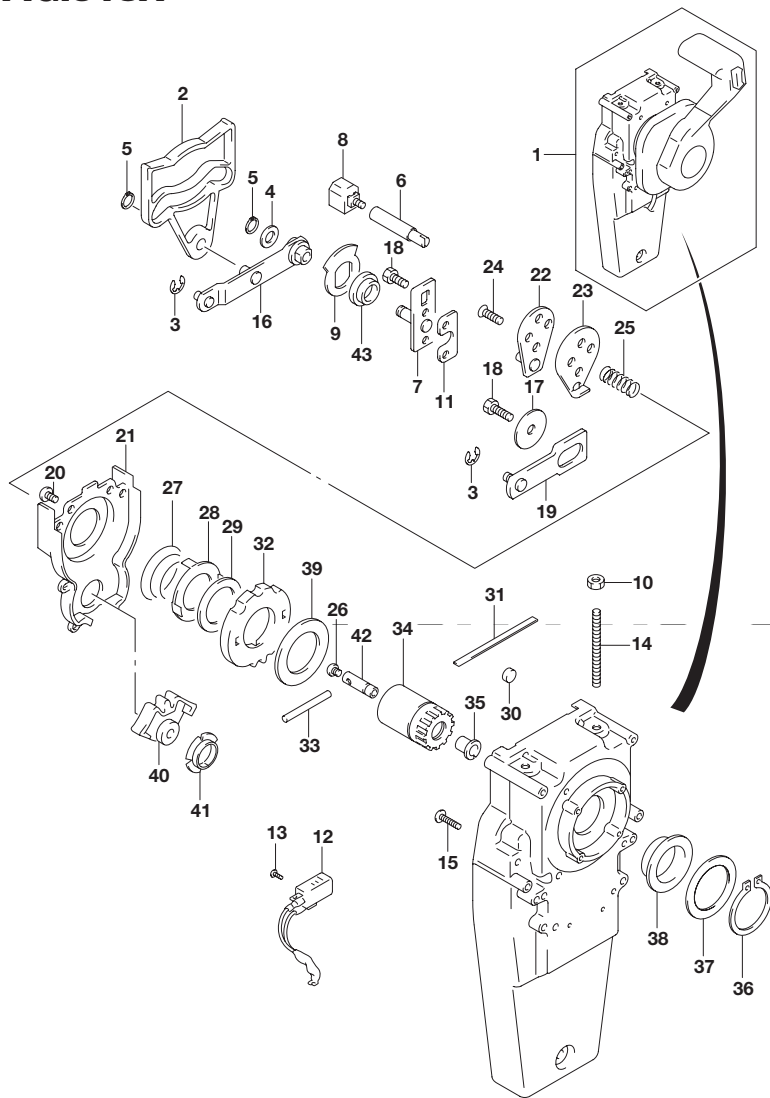

FIG.518A

FIG.518A (1-G-9) オプション:コンシールドリモコン(2)

見出番号	品番	品名	使用個数	備考
1	67200-93J32	リモートコントロールアッシ,コンシールド	1	
2	67222-92E50	・プレート	1	
3	67292-94300	・Eリング	3	
4	67288-92E10	・ワッシャ	1	
5	67291-92E00	・リング,スナップ	2	
6	67223-92E50	・ブレーキアジャスト	1	
7	67221-92E50	・ホルダアッシ	1	
8	67224-92E50	・ブレーキシューアッシ	1	
9	67225-92E50	・ディスク,ブレーキ	1	
10	09140-06020	・ナット	2	
11	67294-92E00	・スペーサ	1	
12	37721-95500	・スイッチアッシ,ニュートラル	1	
13	67296-92E11	・スクリュ,ニュートラルスイッチ	2	
14	67226-92E10	・ボルト,ストップリヤ	2	
15	67296-92E20	・スクリュ(5X25)	2	
16	67240-92E50	・スロットルアームアッシ	1	
17	67228-92E00	・ワッシャ	1	
18	67286-92E00	・ボルト(6X18)	3	
19	67230-92E00	・シフトアームアッシ	1	
20	09125-05042	・スクリュ(5X10)	11	
21	67234-92E00	・ケース,ギヤ	1	
22	67245-92E00	・レバーアッシ,スロットル	1	
23	67227-92E00	・ストッパ	1	
24	67296-88D10	・スクリュ(5X16)	2	
25	67225-92E00	・スプリング	1	
26	09125-04004	・スクリュ(4X6)	1