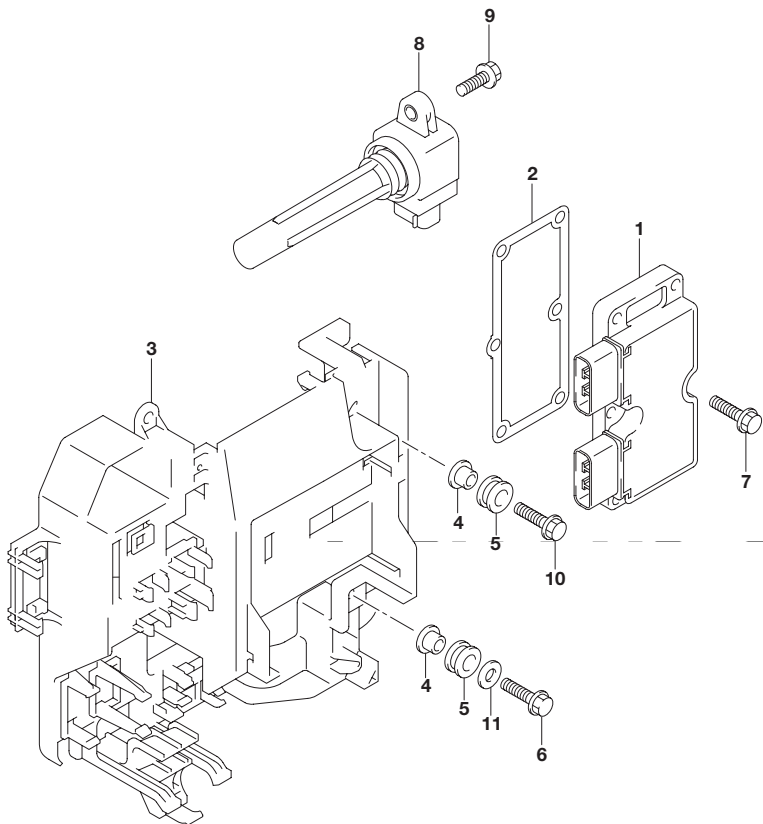

FIG.310A

FIG.310A (1-D-13) レクチファイア/イグニション コイル

見出番号	品番	品名	使用個数	備考
1	32800-96J00	レクチファイヤ/レギュレータアッシ	1	
2	32805-96J00	ガスケット,レクチファイヤ/レギュレータ	1	
3	32890-96L00	ホルダ,エレクトリックパーツ	1	
4	09169-06062	ワッシャ	2	
5	09320-09016	クッション	4	
6	01550-06257	ボルト	1	
7	01550-06257	ボルト	6	
8	33410-96L00	コイルアッシ,イグニッション	4	
9	01550-06207	ボルト	4	
10	09116-06202	ボルト(6X25)	1	
11	09160-06084	ワッシャ(6.5X18X1.6)	1	

4