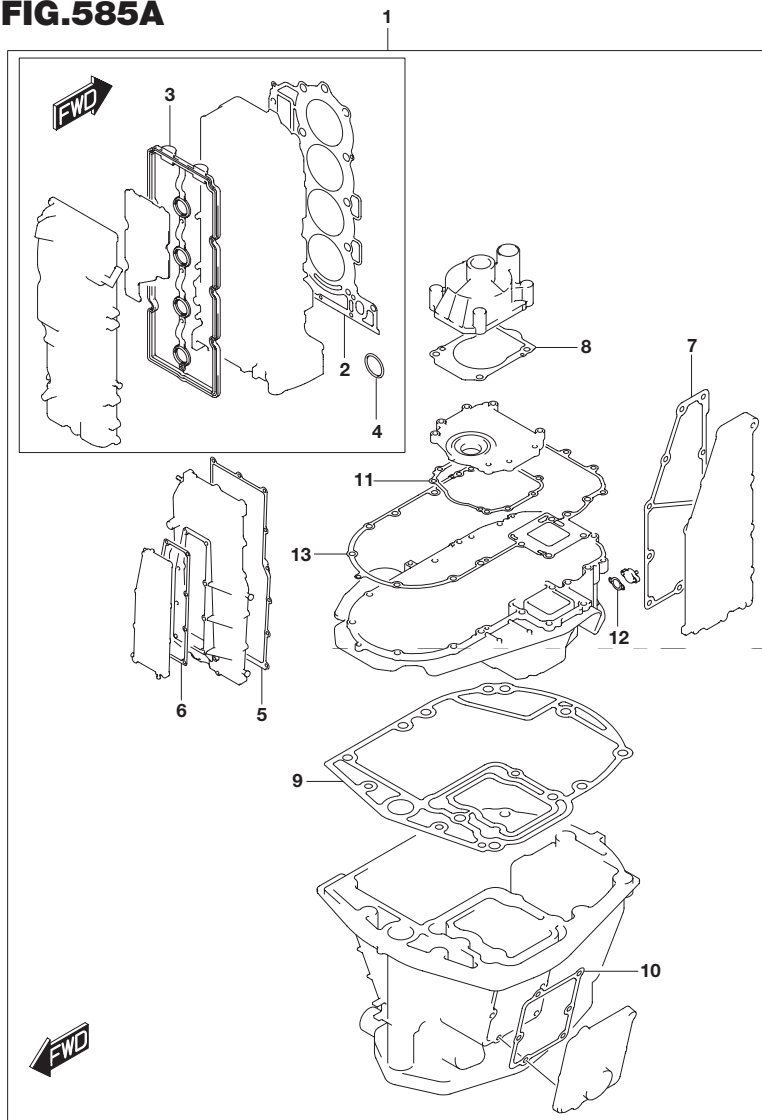

FIG.585A

FIG.585A (1-H-15) オプション:ガスケットセット

見出番号	品番	品名	使用個数	備考
1	11410-96810	ガスケットセット	1	
2	11141-96L00	・ガスケット シリンダヘッド	1	
3	11189-96J00	・ガスケット シリンダヘッドカバー	1	
4	11318-96J00	・Oリング バランサオイルギャラリ	1	
5	11332-96J00	・ガスケット バランサカバー	1	
6	11342-96J00	・ガスケット バランサウオータジャケットカバー	1	
7	14151-96J00	・ガスケット エキゾーストカバー	1	
8	17472-93J00	・ガスケット ポンプケースパネル	1	
9	11489-96J01	・ガスケット オイルパン	1	
10	11552-96J00	・ガスケット オイルパンウオータジャケットカバー	1	
11	51123-96J01	・ガスケット ,マウントオイルカバー	1	
12	51142-96J00	・ガスケット エンジンホルダカバー	1	
13	51211-96J00	・ガスケット エンジンホルダ	1	

6