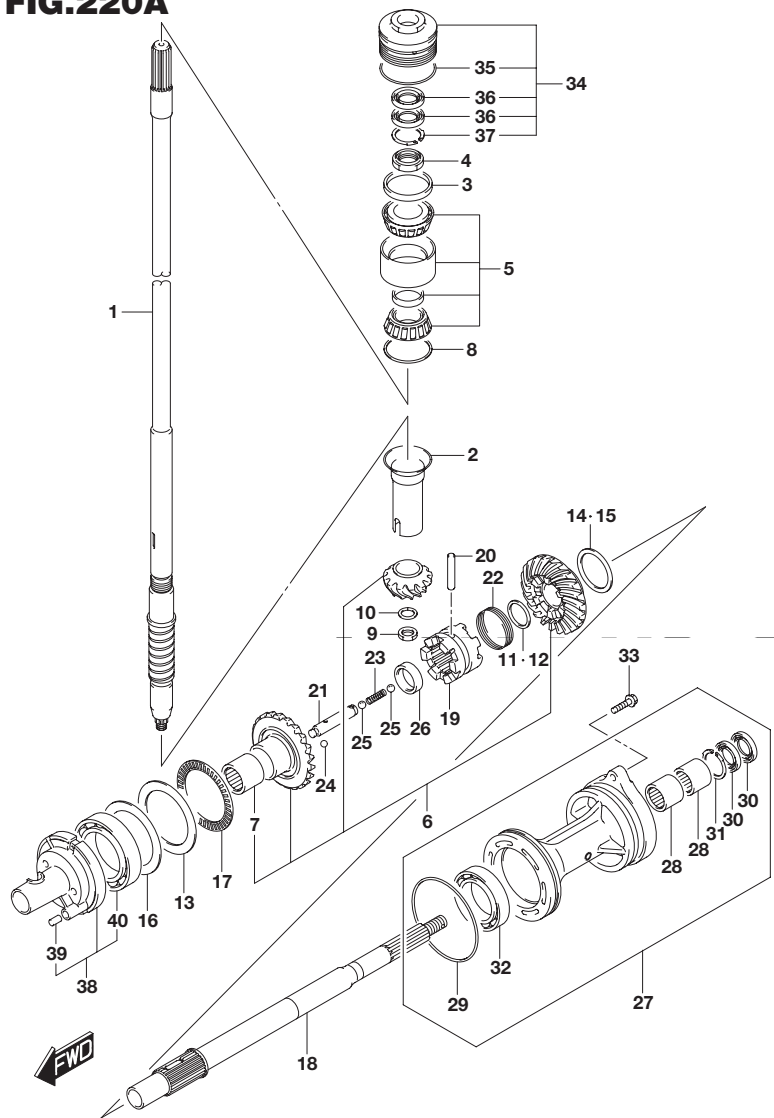

FIG.220A

FIG.220A (1-D-7) トランスミッション(DF200AT)

見出番号	品番	品名	使用個数	備考
16-11	09181-75011	シム(75X100X1)	1	FWD ギヤ
17	09269-75002	ベアリング(75X100X4)	1	
18	57610-93J00	シャフト,プロペラ	1	
19	57621-93J10	シフト,クラッチドッグ	1	
20	09202-08007	ピン(8X49)	1	
21	57631-93J00	ピン,コネクタ	1	
22	09440-52003	スプリング	1	
23	09440-09040	スプリング	1	
24	06111-07004	ボール	2	
25	06111-11004	ボール	2	
26	09180-25082	スペーサ(25X36.5X9.5)	1	
27-1	56120-93J50-0EP	ハウジング,プロペラシャフトベアリング(BL)	1	
27-2	56120-93J50-Y5S	ハウジング,プロペラシャフトベアリング(WH)	1	
28	09263-30063	・ベアリング(30X40X25)	2	
29	09280-00040	・Oリング(D:3.1, ID:104.4)	1	
30	09282-30006	・オイルシール	2	
31	09381-40003	・サークリップ	1	
32	08113-60100	・ベアリング	1	
33	09116-08158	ボルト(8X35)	2	
34	56130-93J02	ハウジング,ドライブシャフトベアリング	1	
35	09280-66004	・Oリング(D:3.1, ID:65.4)	1	
36	09282-24004	・オイルシール	2	
37	09381-40003	・サークリップ	1	
38	56140-93J01	ハウジング,フォワードギヤベアリング	1	
39	04221-08129	・ピン	1	
40	09263-50009	・ベアリング(50X65X25)	1