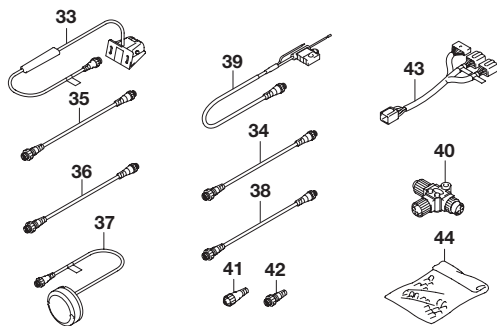

FIG.600A

FIG.600A (1-I-3) オプション:マルチ ファンクション ゲージ

見出番号	品番	品名	使用個数	備考
27	36001-88L00	セット,ワイヤ	1	
28	36662-88L10	・ワイヤ 2エクステンション	1	
29	36663-88L00	・ハーネスアッシ,ネットワークパワー	1	
30	36664-88L00	・コネクタ,BRANCH	1	
31	36665-88L00	・ユニット,レジスタヒーメール	1	
32	36665-88L10	・ユニット,レジスタメール	1	
33	34190-88L00	センサアッシ,パッドホイール	1	
34	36662-88L10	ワイヤ 2エクステンション	1	
35	36662-88L20	ワイヤ 6エクステンション	1	
36	36662-88L30	ワイヤ 15エクステンション	1	
37	39950-88L01	モジュールアッシ, GPSレシーバ	1	
38	36662-88L00	ワイヤ 25エクステンション	1	
39	36663-88L00	ハーネスアッシ, ネットワークパワー	1	
40	36664-88L00	コネクタ, BRANCH	1	
41	36665-88L00	ユニット,レジスタヒーメール	1	
42	36665-88L10	ユニット,レジスタメール	1	
43	36667-96L10	ワイヤ,デュアルゲージアダプタ	1	
44	36990-87D00	ターミナルスリーブセット	1	