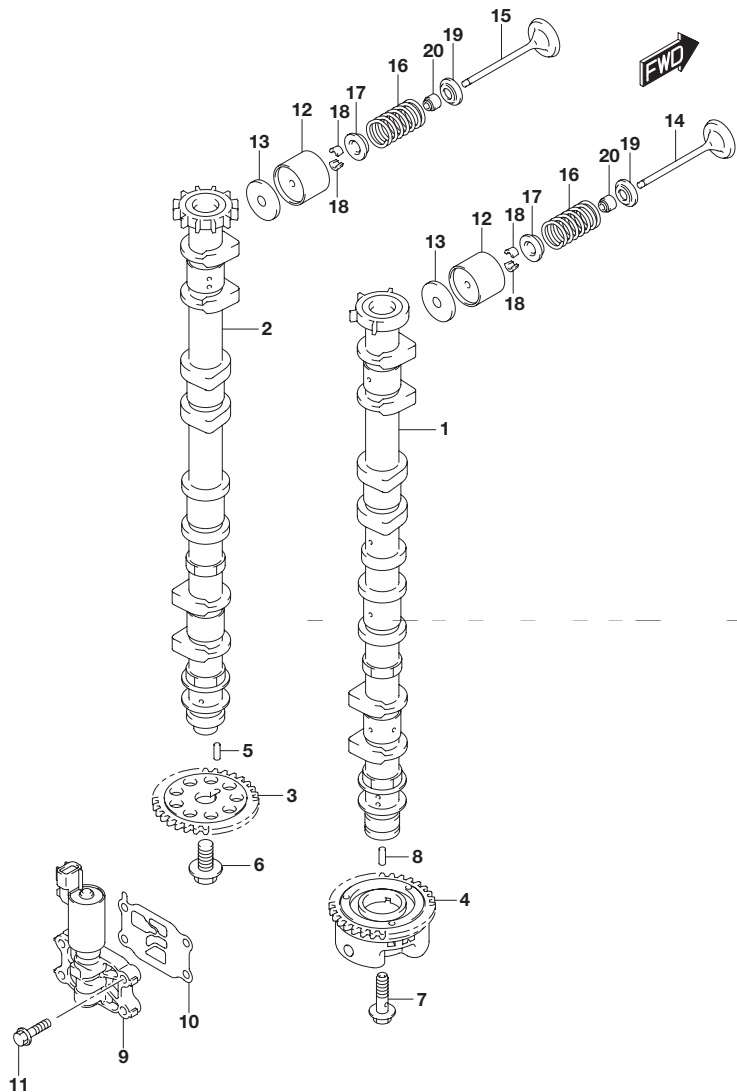

FIG.121A

FIG.121A (1-B-10) カムシャフト

見出番号	品番	品名	使用個数	備考
1	12701-96L00	カムシャフト,インテーク	1	
2	12705-96J50	カムシャフト,エキゾースト	1	
3	12748-96J00	スプロケット,カムシャフト	1	NT:30
4	12740-96J00	スプロケットアッシ,カムタイミング	1	NT:30
5	09202-05033	ピン(5X14.8)	1	
6	12749-93J00	ボルト,カムシャフト	1	
7	12753-93J00	ボルト,インテークカムシャフト	1	
8	09202-05032	ピン(5X12)	1	
9	16550-93J00	バルブ,オイルコントロール	1	
10	16555-93J00	ガスケット,オイルコントロールバルブ	1	
11	01550-06257	ボルト	4	
12	12891-93J00	タブェット	16	
13-1	12892-93J00-218	シム,タブェット(T:2.175)	16	
13-2	12892-93J00-220	シム,タブェット(T:2.200)	16	
13-3	12892-93J00-223	シム,タブェット(T:2.225)	16	
13-4	12892-93J00-225	シム,タブェット(T:2.250)	16	
13-5	12892-93J00-228	シム,タブェット(T:2.275)	16	
13-6	12892-93J00-230	シム,タブェット(T:2.300)	16	
13-7	12892-93J00-233	シム,タブェット(T:2.325)	16	
13-8	12892-93J00-235	シム,タブェット(T:2.350)	16	
13-9	12892-93J00-238	シム,タブェット(T:2.375)	16	
13-10	12892-93J00-240	シム,タブェット(T:2.400)	16	
13-11	12892-93J00-243	シム,タブェット(T:2.425)	16	
13-12	12892-93J00-245	シム,タブェット(T:2.450)	16	
13-13	12892-93J00-248	シム,タブェット(T:2.475)	16	
13-14	12892-93J00-250	シム,タブェット(T:2.500)	16