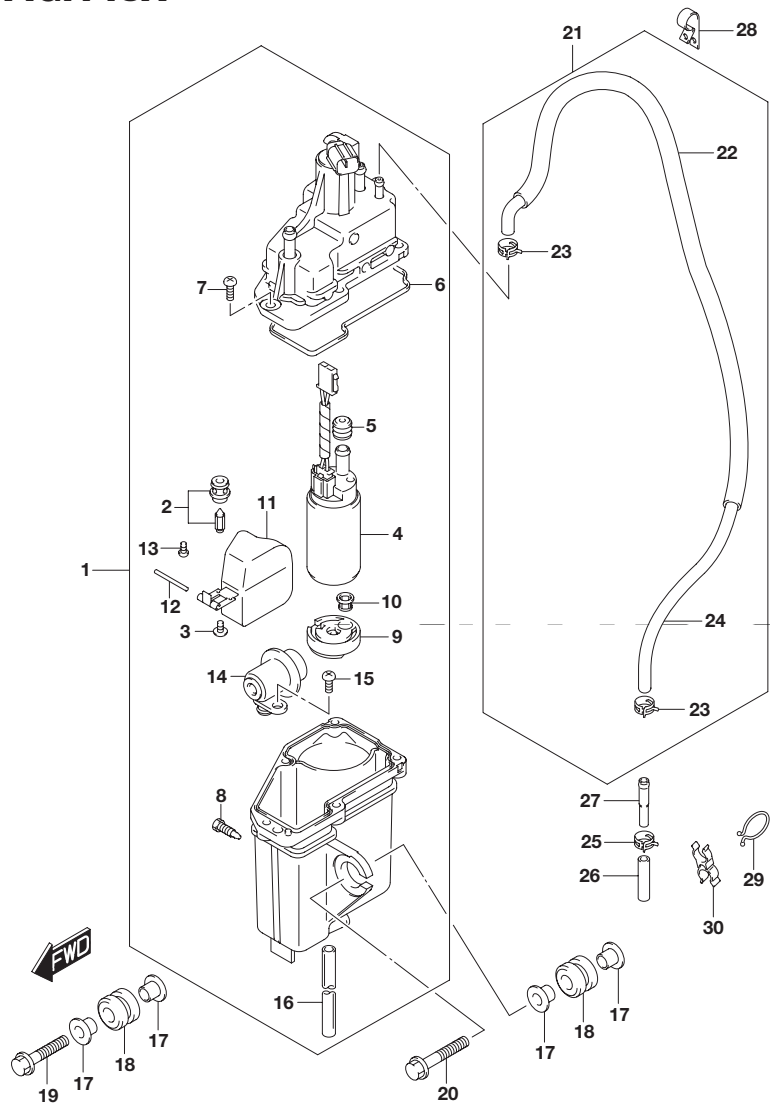

FIG.143A

FIG.143A (1-C-2) フューエル ベーパー セパレータ

見出番号	品番	品名	使用個数	備考
1	15600-96J02	セパレータアッシ,フューエルベーパー	1	
2	13370-96J00	・バルブアッシ,ニードル	1	
3	02142-0408B	・スクリュー	1	
4	15200-96J00	・ポンプアッシ,フューエル(H)	1	
5	15647-93J00	・プッシュ,フューエルポンプ	1	
6	15626-96J00	・シール	1	
7	15628-99E00	・スクリュー(L:15)	5	
8	15629-99E10	・スクリュー,ドレーン	1	
9	15641-96J00	・スペーサ,フューエルポンプ	1	
10	15642-90J00	・フィルタ	1	
11	15650-96J00	・フロート	1	
12	13254-01010	・ピン,フロート	1	
13	02112-0408A	・スクリュー	1	
14	15760-93J00	・レギュレータ,フューエルブレッシャ	1	
15	02112-05107	・スクリュー	1	
16	15683-87J00	・ホース	1	
17	09169-08042	ワッシャ	6	
18	09320-12072	クッション	3	
19	01550-08357	ボルト	1	
20	01550-08407	ボルト	2	
21	15660-96J20	ホース,エバポレーション	1	
22	18498-99ECO	・プロテクタ(L:760)	1	
23	09401-08412	・クリップ	2	
24	09352-50823-00B	・ホース(5X8.2X2000)	1	L:2000 1000
25	09401-08412	クリップ	1	
26	09352-50823-600	ホース(5X8.2X600)	1	L:600 45