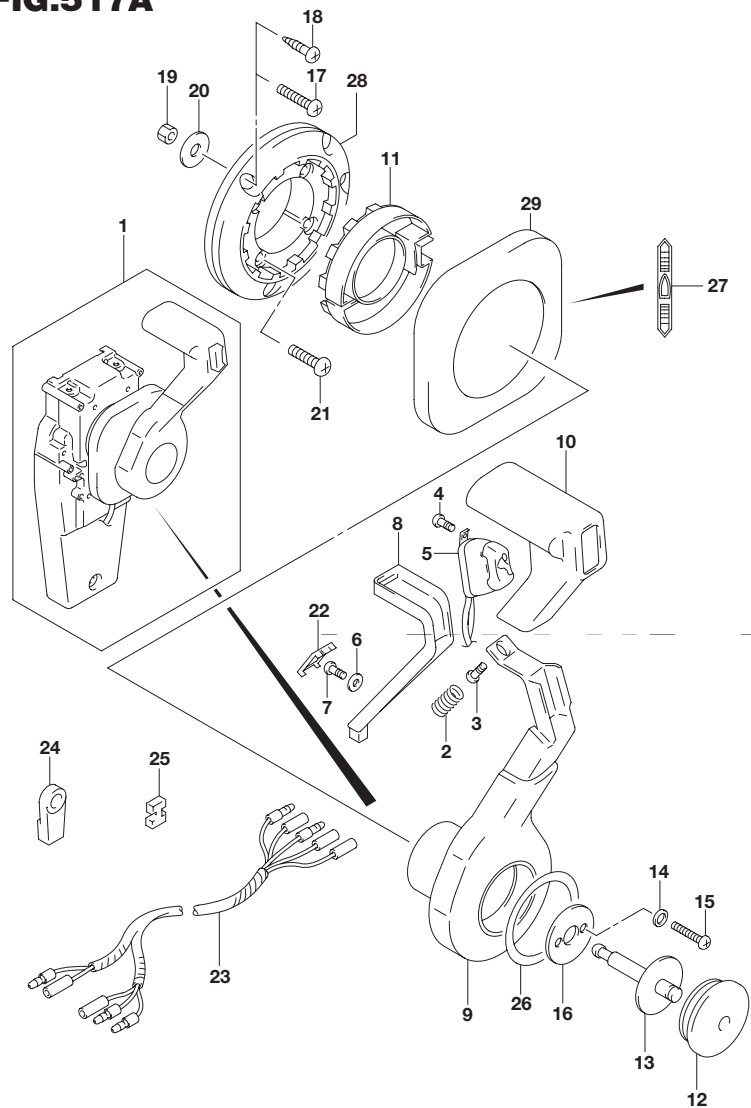

FIG.517A

FIG.517A (1-G-8) オプション:コンシールドリモコン(1)

見出番号	品番	品名	使用個数	備考
27	67284-92E50	・デカル,クラッチ	1	
28	67274-92E50	・ベース	1	
29	67211-92E50	・カバー	1