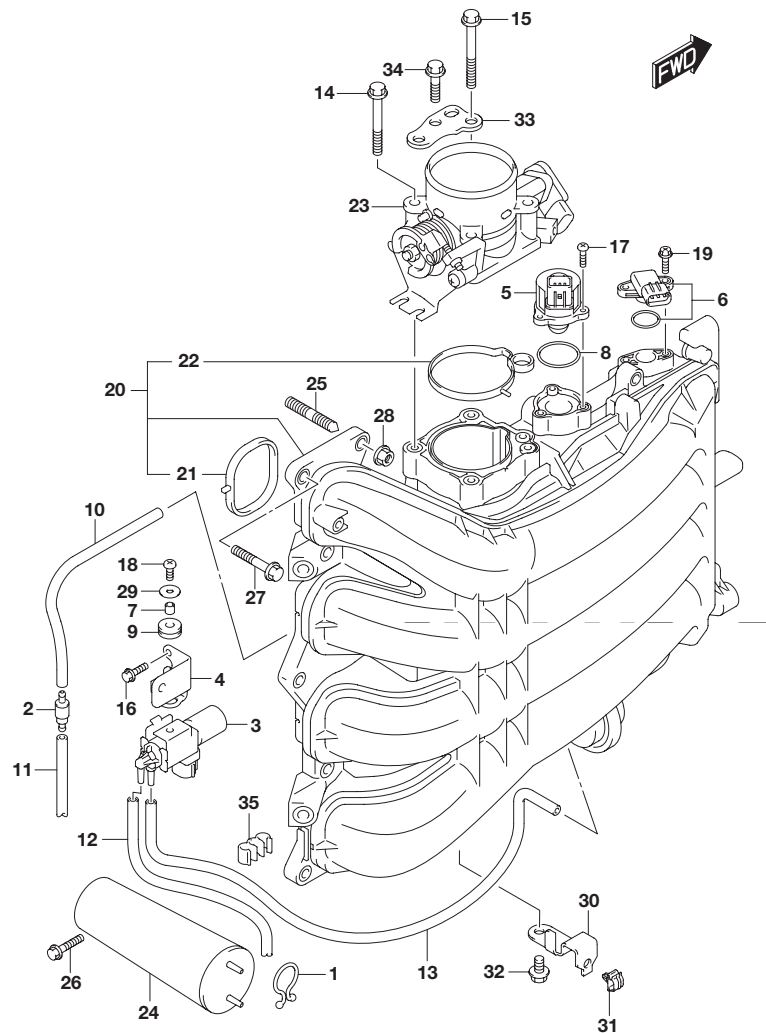

FIG.123A

FIG.123A (1-B-12) インテーク マニホールド/スロットル ボデー

見出番号	品番	品名	使用個数	備考
1	09408-00008	クリップ (ID:20)	1	
2	13162-93J00	バルブ,チェック	1	
3	18117-93J00	バルブ,バキュームスイッチング	1	
4	18119-96L00	ブラケット,バキュームスイッチバルブ	1	
5	18137-93J00	バルブ,JAC	1	
6	18590-68H00	センサ,プレッシャ	1	
7	09180-05047	スペーサ(5.5X8X7.5)	1	
8	09280-29006	リング(D:2 ID:29.5)	1	
9	09320-07015	クッション	1	
10	09355-35754-601	ホース(3.5X7.5X601)	1	L:601 250
11	09355-35754-601	ホース(3.5X7.5X601)	1	L:601 250
12	09355-35754-601	ホース(3.5X7.5X601)	1	L:601 470
13	09355-35754-601	ホース(3.5X7.5X601)	1	L:601 600
14	01550-08557	ボルト	3	
15	01550-08607	ボルト	1	
16	01550-06167	ボルト	2	
17	02112-34167	スクリュ	3	
18	02112-05127	スクリュ	1	
19	02162-05207	スクリュ	2	
20	13110-96J00	マニホールド,インテーク	1	
21	13119-96J00	・ガスケット,インテークマニホールド	4	
22	13125-96J00	・ガスケット,スロットルボデー	1	
23	13300-96J00	ボデーアッシ,スロットル	1	
24	13730-96J01	チャンバ,バキューム	1	
25	01421-08257	スタッドボルト	2	
26	01550-06257	ボルト	2