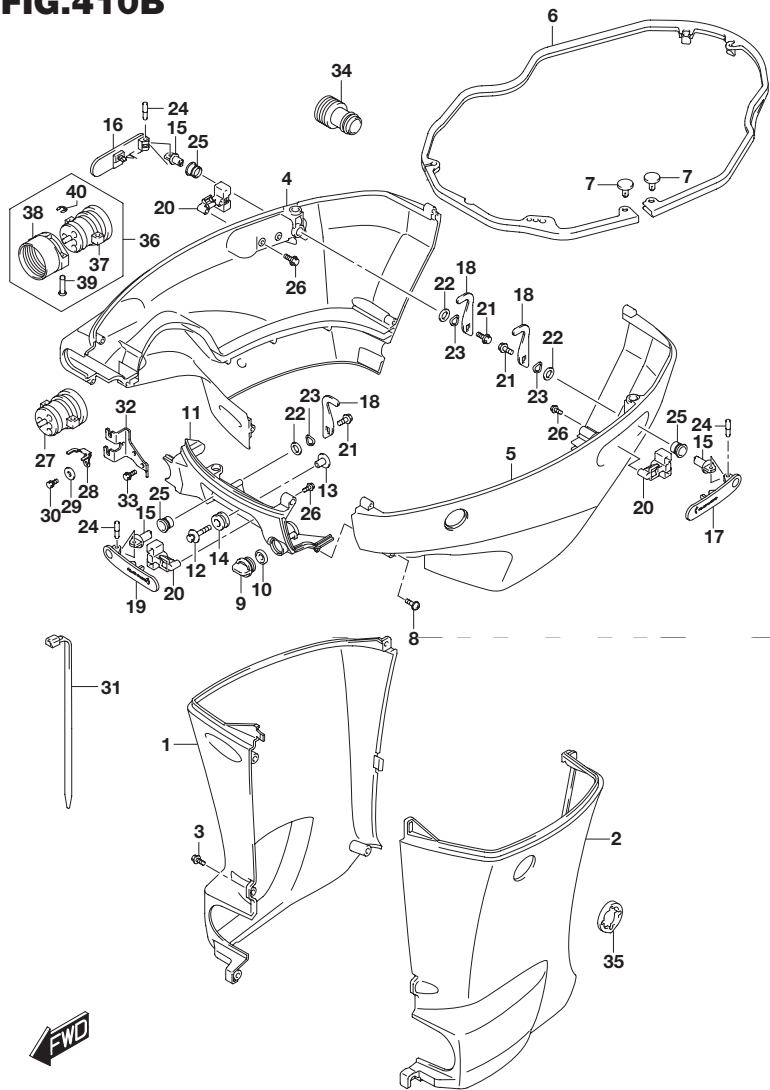

FIG.410B

FIG.410B (1-F-9) サイドカバー(DF200AZ)

見出番号	品番	品名	使用個数	備考
1-1	61131-96J12-0EP	カバー,オイルパンスターボード(XIブラック)	1	
1-2	61131-96J12-Y5S	カバー,オイルパンスターボード(XIホワイト)	1	
2-1	61141-96J12-0EP	カバー,オイルパンボード(XIブラック)	1	
2-2	61141-96J12-Y5S	カバー,オイルパンボード(XIホワイト)	1	
3	09139-06135	スクリュー(6X17)	5	
4-1	61811-96L01-0EP	カバー,サイドスターボード(ブラック)	1	
4-2	61811-96L01-Y5S	カバー,サイドスターボード(ホワイト)	1	
5-1	61820-96L01-0EP	カバー,サイドボード(ブラック)	1	
5-2	61820-96L01-Y5S	カバー,サイドボード(ホワイト)	1	
6	61134-96J02	シール,サイドカバー	1	
7	09409-05302-5PK	クリップ(ブラック)	2	
8	09136-06148	スクリュー(6X35)	8	
9	17913-93J00	プラグ,ウオータ	1	
10	17914-93J00	ガスケット,ウオータプラグ	1	
11-1	61831-96J10-0EP	パネル,フロント(ブラック)	1	
11-2	61831-96J10-Y5S	パネル,フロント(ホワイト)	1	
12	09116-08163	ボルト(8X38)	2	
13	09169-08039	ワッシャ	2	
14	09320-11013	クッション	2	
15	61632-93J00	シャフト,エンジンカバーフック	3	
16	61633-96J02	レバー,フックリヤスターボード	1	
17	61634-96J02	レバー,フックリヤボード	1	
18	61641-93J10	フック,エンジンカバー	3	
19	61645-96J02	レバー,フックフロント	1	
20	61673-96J02	ラッチ,フックレバー	3	
21	09116-06127	ボルト(6X12)	3