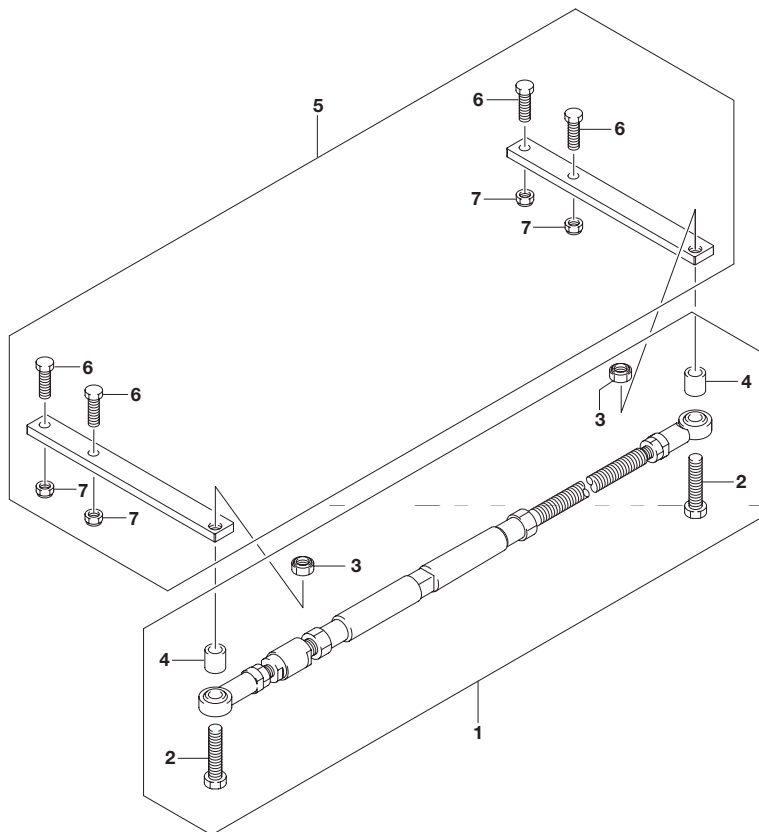

FIG.573A

FIG.573A (1-H-13) オプション:タイロッド

見出番号	品番	品名	使用個数	備考
1	67600-93J00	キット,タイロッド	1	
2	67725-93J00	・ボルト,タイロッド(M12)	2	
3	67726-93J00	・ナット,タイロッド(M12)	2	
4	67721-93J00	・スペーサ,タイロッド	2	
5	67630-93J00	キット,ステアリングエクステンション	1	
6	67725-93E00	・ボルト,ステアリングブラケットサブ	4	
7	67726-99E00	・ナット,ロック	4	

6