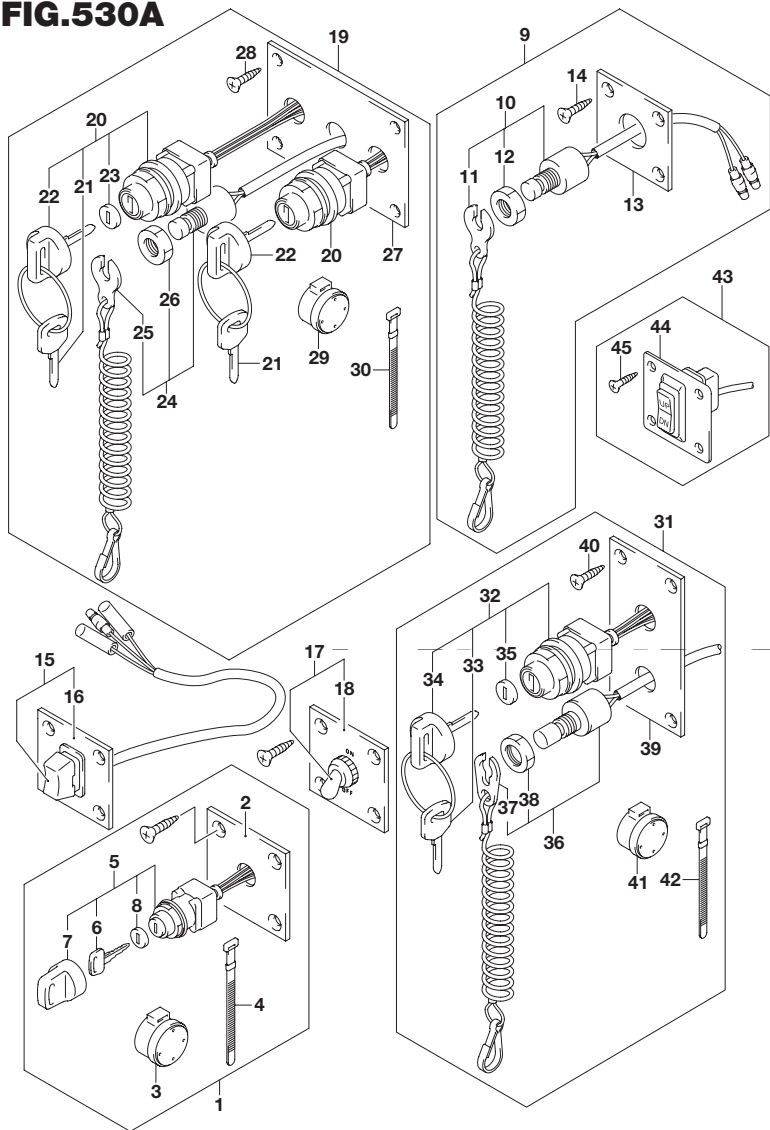

FIG.530A

FIG.530A (1-G-15) オプション:スイッチ

見出番号	品番	品名	使用個数	備考
31	37100-96J24	パネルアッシ,エンジンスイッチ	1	
32	37110-93J01	・スイッチアッシ,イグニッション	1	
33-1	37141-99E00	・キー(931)	2	
33-2	37141-99E10	・キー(932)	2	
33-3	37141-99E20	・キー(933)	2	
33-4	37141-99E30	・キー(934)	2	
33-5	37141-99E40	・キー(935)	2	
33-6	37141-99E50	・キー(936)	2	
33-7	37141-99E60	・キー(937)	2	
33-8	37141-99E70	・キー(938)	2	
33-9	37141-99E80	・キー(939)	2	
33-10	37141-99E90	・キー(940)	2	
33-11	37141-99EA0	・キー(941)	2	
33-12	37141-99EB0	・キー(942)	2	
34	37143-99E00	・キャップ,キー	1	
35	37149-93J00	・キャップ,シリンダボデー	1	
36	37820-93J04	・スイッチアッシ,エマジエンシ	1	
37	37823-92E01	・プレートアッシ, エマジエンシスイッチロック	1	
38	37826-92J00	・ナット	1	
39	37139-99E20	・パネル,イグニッションスイッチ	1	
40	03121-0516A	・スクリュ	4	
41	38500-93J90	・ブザー,ウォーニング	1	
42	09407-08401	・クランプ(L:80)	1	
43	37860-87L00	パネルアッシ, トローリングコントロールスイッチ	1	
44	37862-87L00	・パネル	1	
45	09131-05004	・タッピングスクリュウ	4	