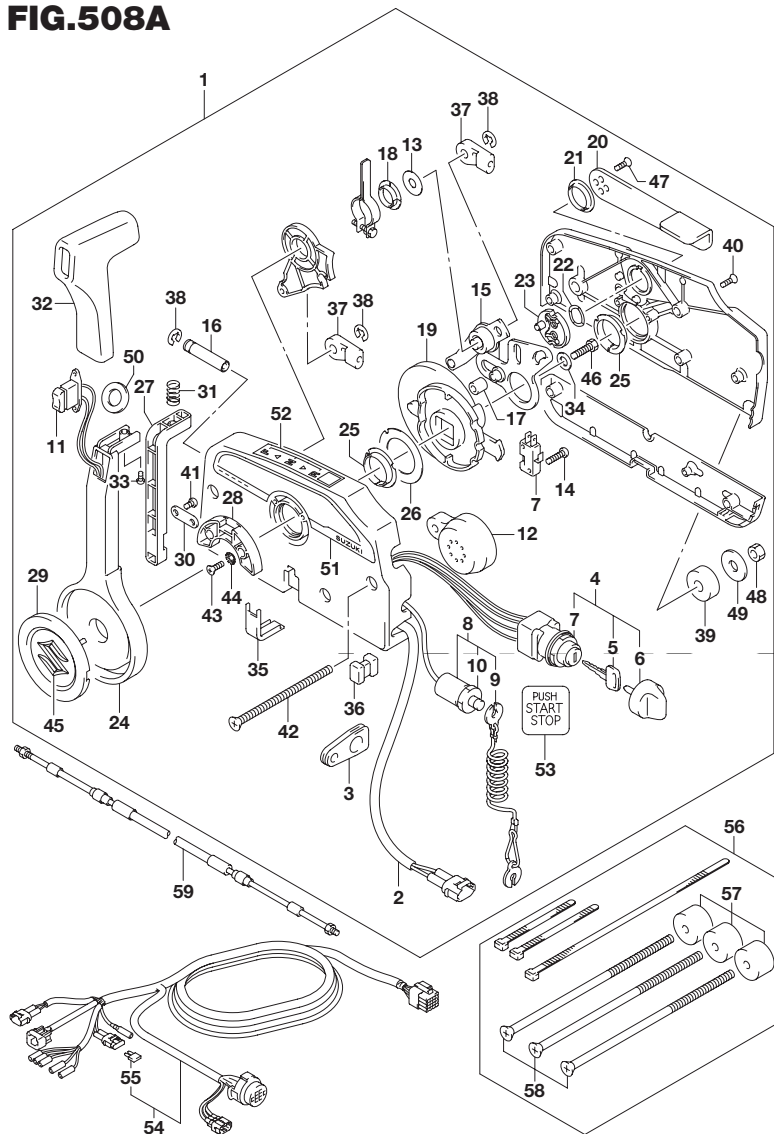

6

FIG.508A

FIG.508A (1-G-4) オプション:リモートコントロール(DF200AT)

見出番号	品番	品名	使用個数	備考
1	67200-96L00	リモートコントロールアッシ	1	
2	36646-93J01	・ワイヤアッシ PTTスイッチアダプタ	1	
3	36628-92E00	・グロメット,ワイヤリングハーネス	1	
4	37110-96L10	・スイッチアッシ,メイン	1	
5-1	37141-99E00	・・キー(931)	2	
5-2	37141-99E10	・・キー(932)	2	
5-3	37141-99E20	・・キー(933)	2	
5-4	37141-99E30	・・キー(934)	2	
5-5	37141-99E40	・・キー(935)	2	
5-6	37141-99E50	・・キー(936)	2	
5-7	37141-99E60	・・キー(937)	2	
6	37143-96L00	・・ノブ,メインスイッチ	1	
7	37721-93J91	・スイッチアッシ,ニュートラル	1	
8	37820-93J04	・スイッチアッシ,エマジエンシ	1	
9	37823-92E01	・・プレートアッシ, エマジエンシスイッチロック	1	
10	37826-92J00	・・ナット	1	
11	37850-90J05	・スイッチアッシ,PTT	1	
12	38500-93J90	・ブザー,ウォーニング	1	
13	67212-95600	・ワッシャ	1	
14	67296-92E11	・スクリュ,ニュートラルスイッチ	2	
15	67220-95630	・プレートアッシ	1	
16	67223-99E10	・ノブ,ブレーキアジャスト	1	
17	67229-95600	・ローラ	1	
18	67232-95600	・ブッシュ	1	
19	67238-87D00	・ギヤ,ドライブ	1	
20	67241-99E10	・レバー,フリースロットル	1	