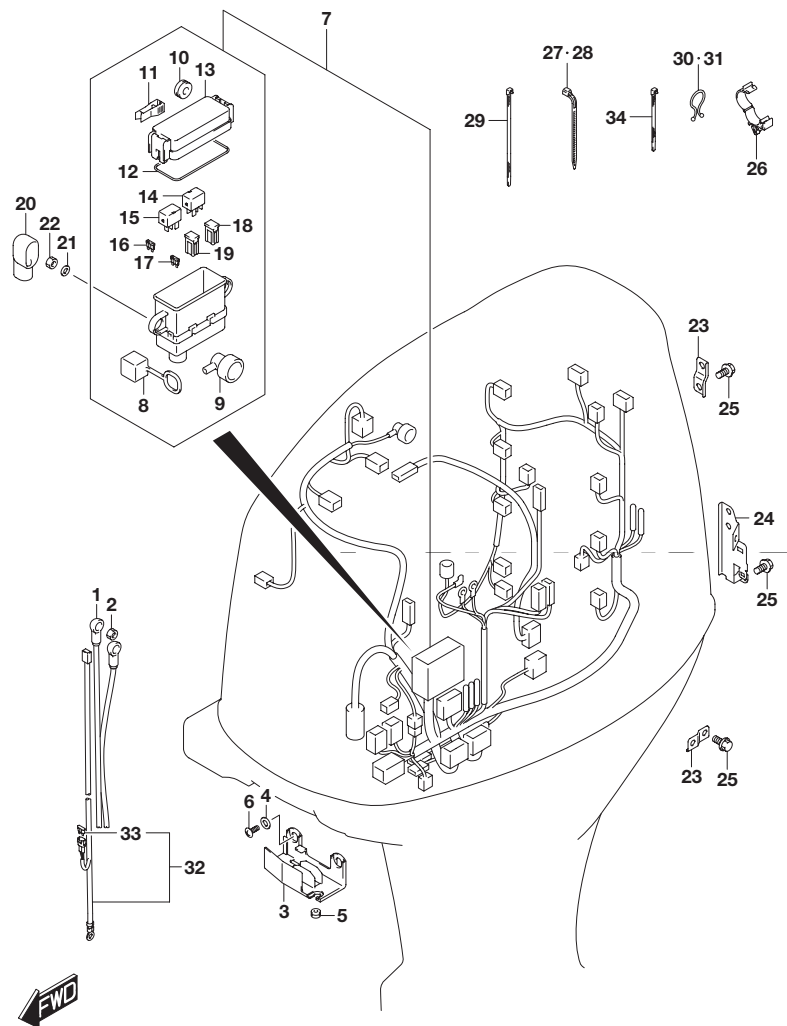

FIG.322A

FIG.322A (1-D-15) ハーネス

見出番号	品番	品名	使用個数	備考
1	33810-96L00	ケーブルアッシ スタータモータ	1	
2	08316-10087	ナット	1	
3	36616-96J00	ホルダ,ケーブル	1	
4	09169-06053	ワッシャ	2	
5	09320-04009	ブッシュ	2	
6	02142-06167	スクリュ	2	
7	36610-96L20	ハーネスアッシ,ワイヤリング	1	
8	33634-96J00	・キャップ,サービスコネクタ	1	
9	36618-43410	・キャップ,オイルプレッシャスイッチ	1	
10	09320-08021	・クッション	2	
11	36737-96J00	・ブーラ,フューズ	1	
12	36721-96J00	・リング,アッパカバー	1	
13	36738-96J00	・カバー,フューズケースアッパ	1	
14	38860-76F01	・リレーアッシ	1	メイン
15	38860-76F01	・リレーアッシ	1	スタータ
16	09481-10501	・フューズ(10A)	3	
17	09481-30501	・フューズ(30A)	3	
18	09481-30401	・フューズ(30A)	1	
19	09481-60401	・フューズ(60A)	2	
20	36612-96J00	キャップ,ターミナル	1	
21	08310-00067	ナット	1	
22	08321-01067	ロックワッシャ	1	
23	36617-93J00	ブラケット,ハーネス	2	
24	36617-96J00	ブラケット,ハーネス	1	
25	01550-06127	ボルト	4	
26	09403-18409	クランプ	1