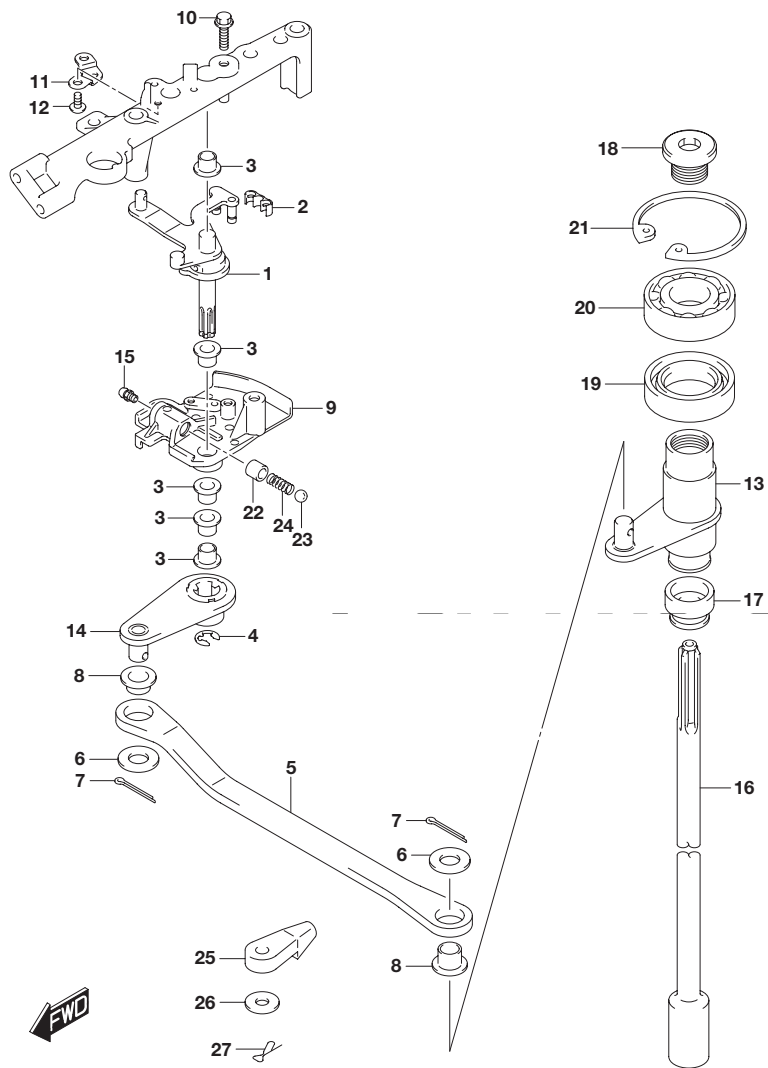

FIG.204A

FIG.204A (1-C-15) クラッチシャフト(DF200AT)

見出番号	品番	品名	使用個数	備考
1	21100-96J01	レバーアッシ,クラッチ	1	
2	21131-93J00	ブッシュ,クラッチレバー	1	
3	09306-10001	ブッシュ	4	
4	09383-08004	Eリング	1	
5	23115-96J20	リンク,クラッチレバー	1	
6	09160-06094	ワッシャ(6.5X15X1.0)	2	
7	09204-01006	コッタピン	2	
8	09306-06004	ブッシュ	2	
9	21151-96J00	ホルダ,クラッチレバー	1	
10	01550-06207	ボルト	1	
11	21155-93J00	プレート,シフトレバー	1	
12	02142-05107	スクリュ	2	
13	21210-93J01	シャフト,クラッチ	1	
14	21230-93J01	アーム,クラッチシャフト	1	
15	22511-99011	ニツプル,グリース	1	
16-1	23111-96J00	ロッド,クラッチ(L)	1	W/トランサム(L)
16-2	23111-93J00	ロッド,クラッチ	1	W/トランサム(X)
17	25223-94400	シール,シフトロッドダスト	1	
18	09248-12011	プラグ(12X9)	1	
19	09289-18001	オイルシール	1	
20	09262-17019	ベアリング(17X35X8)	1	
21	08331-41359	サークリップ	1	
22	09205-10006	ピン	1	
23	09260-10005	ボール	1	
24	09440-07051	スプリング	1	
25	67467-89J01	コネクタ	2	
26	09160-06055	ワッシャ(7X12X1)	2	
27	09385-06012	スナップピン	2