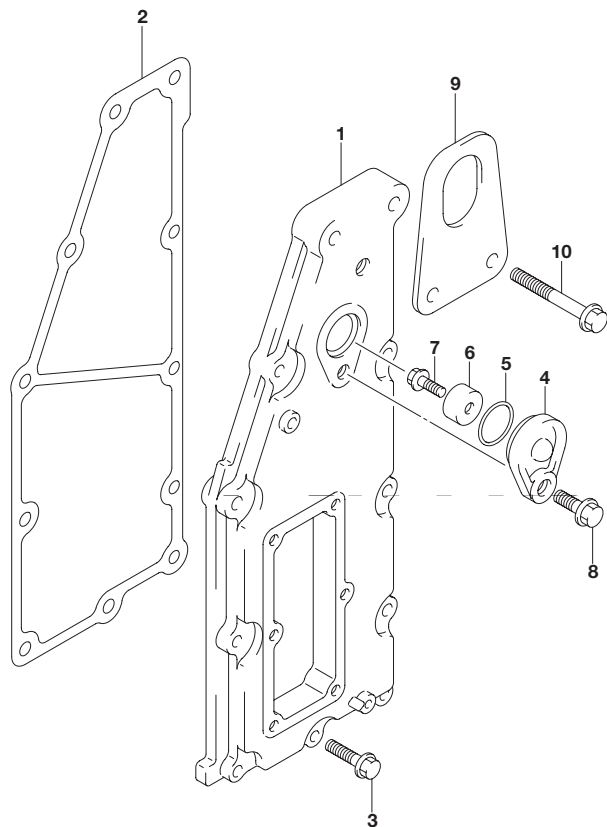

FIG.140A

FIG.140A (1-B-15) エグゾーストカバー

2

見出番号	品番	品名	使用個数	備考
1	14141-96J00	カバー,エキゾースト	1	
2	14151-96J00	ガスケット,エキゾーストカバー	1	
3	01550-06307	ボルト	9	
4	11261-93J00	カバー,プロテクションアノード	1	
5	09280-22019	Oリング(D:1.9, ID:21.8)	1	
6	55321-87J01	アノード,プロテクション	1	
7	09103-06281	ボルト(6X14)	1	
8	01550-08207	ボルト	1	
9	11292-96J00	フック,エンジンポート	1	
10	01550-08457	ボルト	2