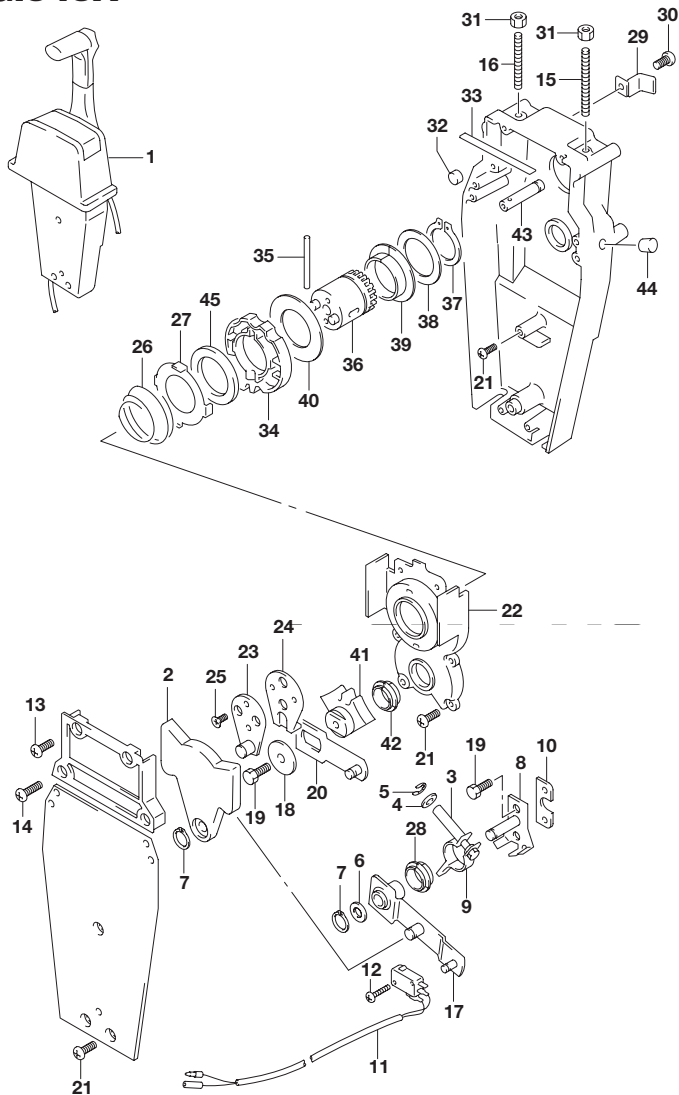

FIG.545A

FIG.545A (1-H-11) オプション:リモートコントロールアッシ シングル(2)

見出番号	品番	品名	使用個数	備考
1	67200-93J13	リモートコントロールアッシ,シングル	1	
2	67222-92E00	・プレート	1	
3	67223-92E00	・ブレーキアジャスト	1	
4	67288-92E00	・ワッシャ	1	
5	67292-94300	・Eリング	4	
6	67288-92E10	・ワッシャ	1	
7	67291-92E00	・リング,スナップ	2	
8	67221-92E00	・シフトアッシ	1	
9	67224-92E00	・ブレーキアームアッシ	1	
10	67294-92E00	・スペーサ	1	
11	37721-95500	・スイッチアッシ,ニュートラル	1	
12	67296-92E11	・スクリュ,ニュートラルスイッチ	2	
13	67296-88D10	・スクリュ(5X16)	2	
14	67296-92E20	・スクリュ(5X25)	2	
15	67226-92E00	・ボルト,ストップフロント	1	
16	67226-92E10	・ボルト,ストップリヤ	1	
17	67240-92E00	・スロットルアームアッシ	1	
18	67228-92E00	・ワッシャ	1	
19	67286-92E00	・ボルト(6X18)	3	
20	67230-92E00	・シフトアームアッシ	1	
21	09125-05042	・スクリュ(5X10)	9	
22	67234-92E00	・ケース,ギヤ	1	
23	67245-92E00	・レバーアッシ,スロットル	1	
24	67227-92E00	・ストップ	1	
25	09126-06006	・スクリュ(6X20)	2	
26	67233-92E00	・スプリング	1