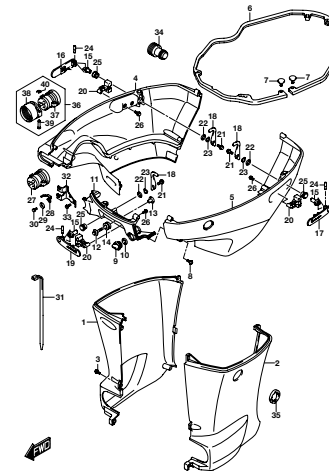

FIG. 410B

DF200A_000_016_410B
SIDE COVER