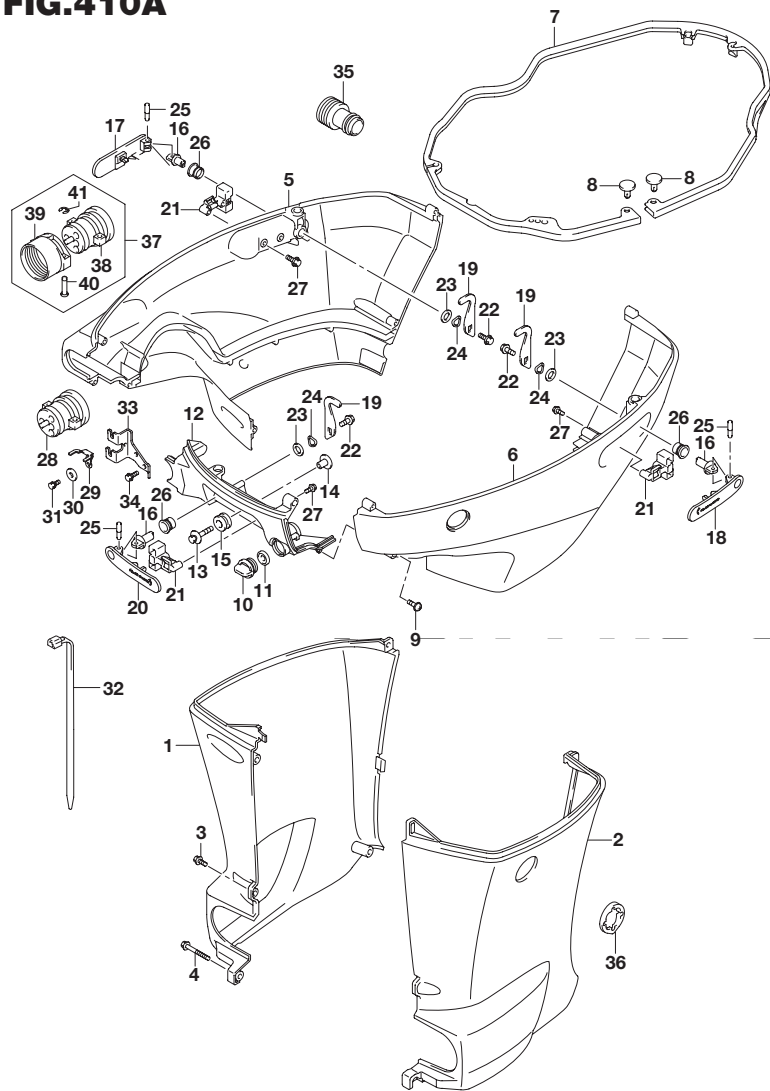

FIG.410A

FIG.410A (1-F-8) サイドカバー(DF200AT)

見出番号	品番	品名	使用個数	備考
17	61633-96J02	レバー,フックリヤスターボード	1	
18	61634-96J02	レバー,フックリヤボード	1	
19	61641-93J10	フック,エンジンカバー	3	
20	61645-96J02	レバー,フックフロント	1	
21	61673-96J02	ラッチ,フックレバー	3	
22	09116-06127	ボルト(6X12)	3	
23	09160-13014	ワッシャ(13.2X25X1)	3	
24	09164-14008	ワッシャ	3	
25	09202-04022	ピン	3	
26	09306-13007	ブッシュ	3	
27	01550-05107	ボルト	6	
28	61124-96J50	グロメット,リモコンケーブル	1	
29	67343-96J00	ストップ,リモコンケーブル	1	
30	09160-06047	ワッシャ(6.5X20X2)	1	
31	01570-06127	ボルト	1	
32	09407-25402	クランプ L:250	1	
33	67341-96J00	ホルダ,リモコンケーブル	1	
34	01550-06167	ボルト	2	
35	17917-87L00	コネクタ,フラッシュウオータ	1	
36	61136-96L00	クッション,オイルパンカバー	1	W/トランサム(X)
37	67300-96L10	キット,ホースアダプタ(リギング)	1	OPT
38	61124-96J50	・グロメット,リモコンケーブル	1	OPT
39	67361-90J10	・アダプタ,ホース(リギング)	1	OPT
40	09208-06009	・ピン	2	OPT
41	09383-04002	・Eリング	2	OPT