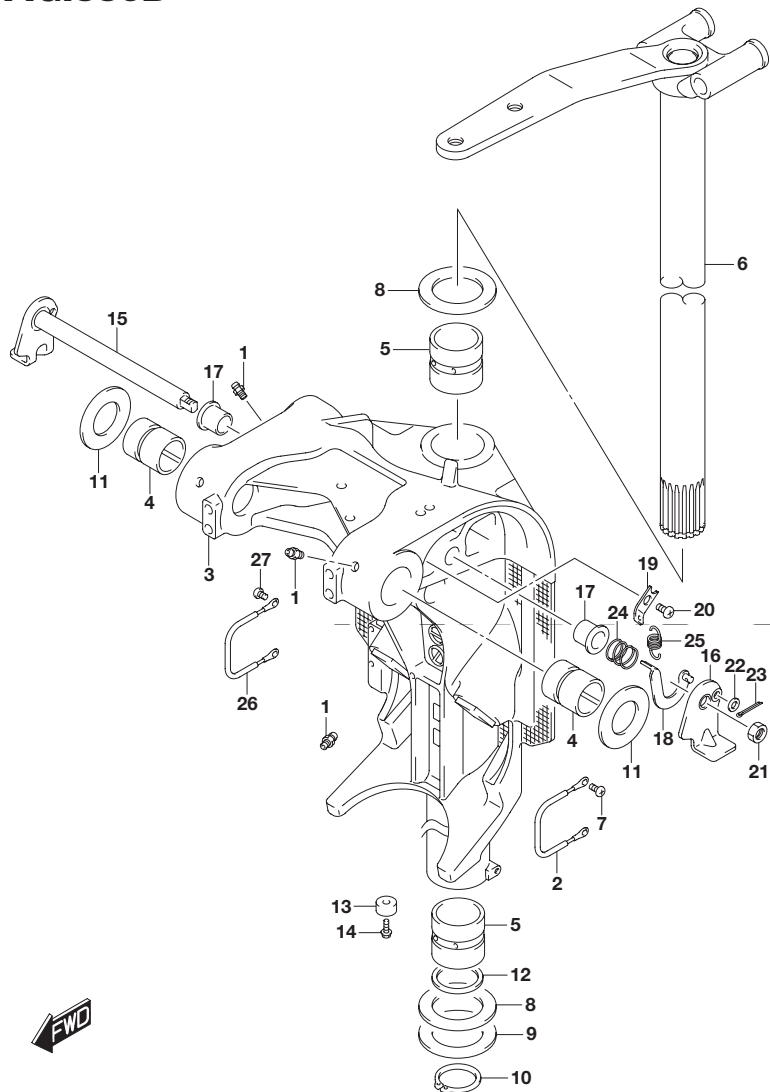

FIG.336B

FIG.336B (1-E-8) スイベル ブラケット(DF200AZ)

見出番号	品番	品名	使用個数	備考
1	22511-99011	ニップル, グリース	4	
2	36894-87D00	リード(L:165)	1	スイベルツマウントブラケット
3-1	43111-96J10-0EP	ブラケット, スイベル(X)ブラック	1	
3-2	43111-96J10-Y5S	ブラケット, スイベル(X)ホワイト	1	
4	43211-93J00	ブッシュ, クランプシャフトスイベル	2	
5	43711-97E01	ブッシュ, ステアリング	2	
6-1	43750-96J60-0EP	ブラケット, ステアリング(X)ブラック	1	
6-2	43750-96J60-Y5S	ブラケット, ステアリング(X)ホワイト	1	
7	09125-06063	スクリュ(6X10)	2	
8	09160-39001	ワッシャ(39.5X64X1)	2	
9	09181-39001	シム(39.5X64X0.3)	4	
10	09380-38003	スナップリング	1	
11	09169-28003	ワッシャ	2	
12	09282-39001	オイルシール	1	
13-1	55321-87J01	アノード, プロテクション	1	
13-2	55321-87J11	アノード(マグネシウム)	1	OPT
14	09103-06281	ボルト(6X14)	1	
15	41220-96J10	レバー, チルトロック	1	
16	41234-96J10	レバー, チルトロックポート	1	
17	41224-95E01	ブッシュ, チルトストップロッド	2	
18	41230-96J00	リンク, チルトロックレバー	1	
19	41233-95E10	ブラケット, チルトロックスプリング	1	
20	09125-06063	スクリュ(6X10)	1	
21	09140-10032	ナット	1	
22	09160-06082	ワッシャ(6.5X13X1.0)	1	
23	09204-01006	コッタピン	1