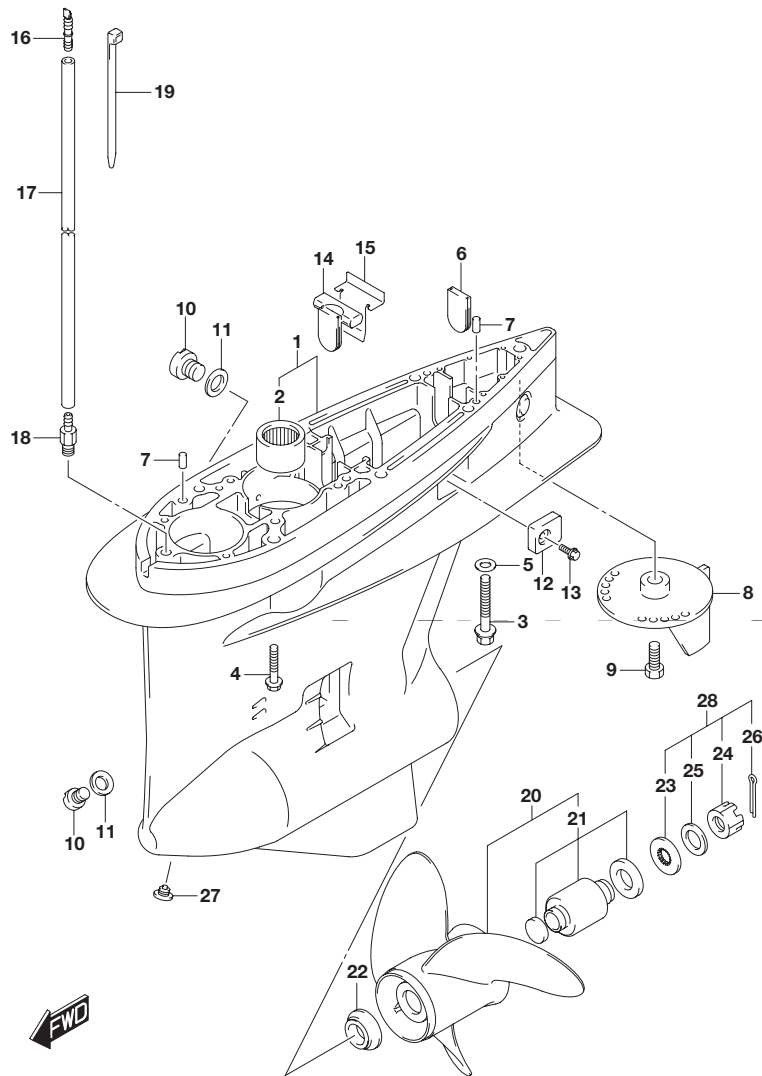

FIG.407A

FIG.407A (1-F-3) ギヤ ケース(DF200AT)

見出番号	品番	品名	使用個数	備考
1-1	55110-93J20-0EP	ケース,ギヤ(ブラック)	1	
1-2	55110-93J20-Y5S	ケース,ギヤ(ホワイト)	1	
2	09263-32017	・ベアリング(32X48X30)	1	
3	09100-12052	ボルト(12X70)	1	
4	09116-10150	ボルト(10X55)	6	
5	09160-12066	ワッシャ(12.5X22X2.5)	1	
6	17566-87D11	グロメット	1	
7	09202-08006	ピン(8X12)	2	
8-1	55125-98J00-0EP	タブ,トリム(ブラック)	1	
8-2	55125-98J00-Y5S	タブ,トリム(ホワイト)	1	
9	09116-08137	ボルト(8X22)	1	
10	55128-93J10	プラグ,ドレーン	2	
11	09168-10034	ガスケット(9.5X16.5X2)	3	
12	55321-93J01	アノード,プロテクション	2	
13	09116-06236	ボルト(6X16)	2	
14	55332-87D11	ラバー,エキゾーストシール	1	
15	55333-87D10	プレート,エキゾーストシール	1	
16	55127-87D00	ユニオン,スピードメータホース	1	
17	09355-40805-600	ホース(4X8X600)	1	L:600 50
18	09362-09008	ユニオン	1	
19	09407-10404	クランプ(L:100)	2	
20-1	58200-93L00	プロペラ(3X16X17)	1	
20-2	58200-93L10	プロペラ(3X16X18-1/2)	1	
20-3	58200-93L20	プロペラ(3X16X20)	1	
20-4	58200-93L30	プロペラ(3X16X21-1/2)	1	
20-5	58200-93L40	プロペラ(3X16X23)	1