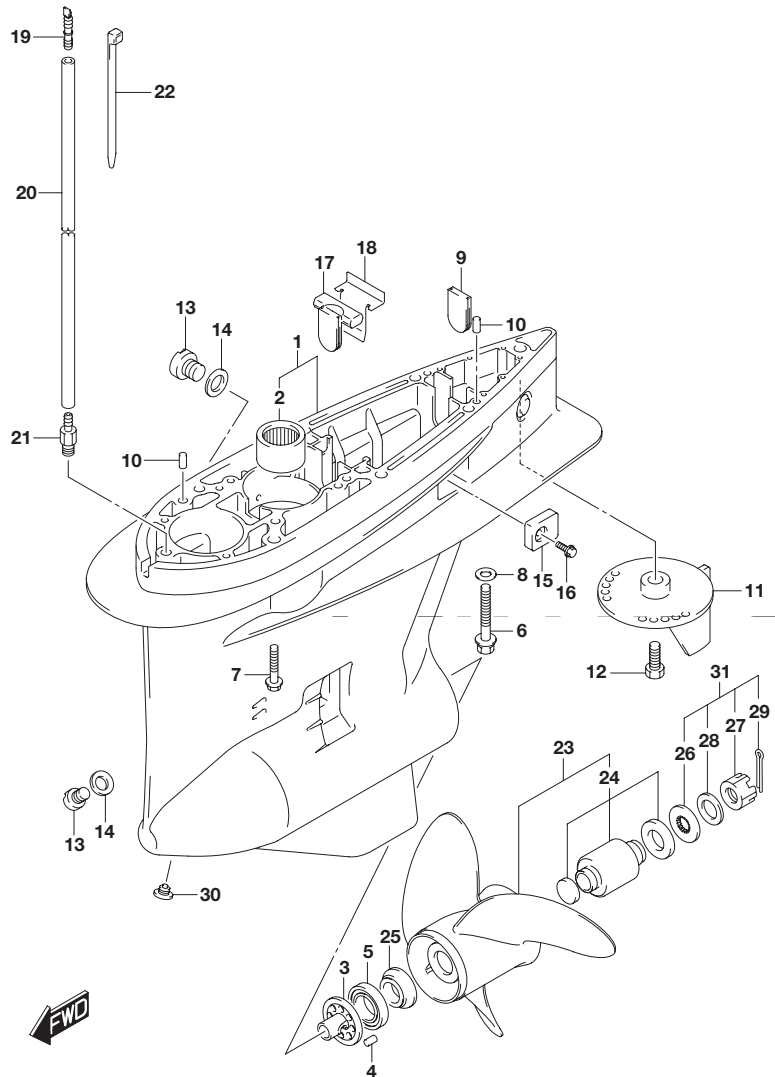

FIG.407B

FIG.407B (1-F-5) ギヤ ケース(DF200AZ)

見出番号	品番	品名	使用個数	備考
1-1	55110-93J30-0EP	ケース,ギヤ(ブラック)	1	
1-2	55110-93J30-Y5S	ケース,ギヤ(ホワイト)	1	
2	09263-32017	・ベアリング(32X48X30)	1	
3	56145-93J00	・ハウジング シフトカム	1	
4	04221-08129	・ピン	1	
5	09265-50002	・ベアリング(50X90X21.75)	1	
6	09100-12052	ボルト(12X70)	1	
7	09116-10150	ボルト(10X55)	6	
8	09160-12066	ワッシャ(12.5X22X2.5)	1	
9	17566-87D11	グロメット	1	
10	09202-08006	ピン(8X12)	2	
11-1	55125-98J00-0EP	タブ,トリム(ブラック)	1	
11-2	55125-98J00-Y5S	タブ,トリム(ホワイト)	1	
12	09116-08137	ボルト(8X22)	1	
13	55128-93J10	プラグ,ドレーン	2	
14	09168-10034	ガスケット(9.5X16.5X2)	3	
15	55321-93J01	アノード,プロテクション	2	
16	09116-06236	ボルト(6X16)	2	
17	55332-87D11	ラバー,エキゾーストシール	1	
18	55333-87D10	プレート,エキゾーストシール	1	
19	55127-87D00	ユニオン,スピードメータホース	1	
20	09355-40805-600	ホース(4X8X600)	1	L:600 50
21	09362-09008	ユニオン	1	
22	09407-10404	クランプ(L:100)	2	
23-1	58200-93LA0	プロベラ(3X16X18-1/2),C/R	1	OPT
23-2	58200-93LB0	プロベラ(3X16X20),C/R	1	OPT