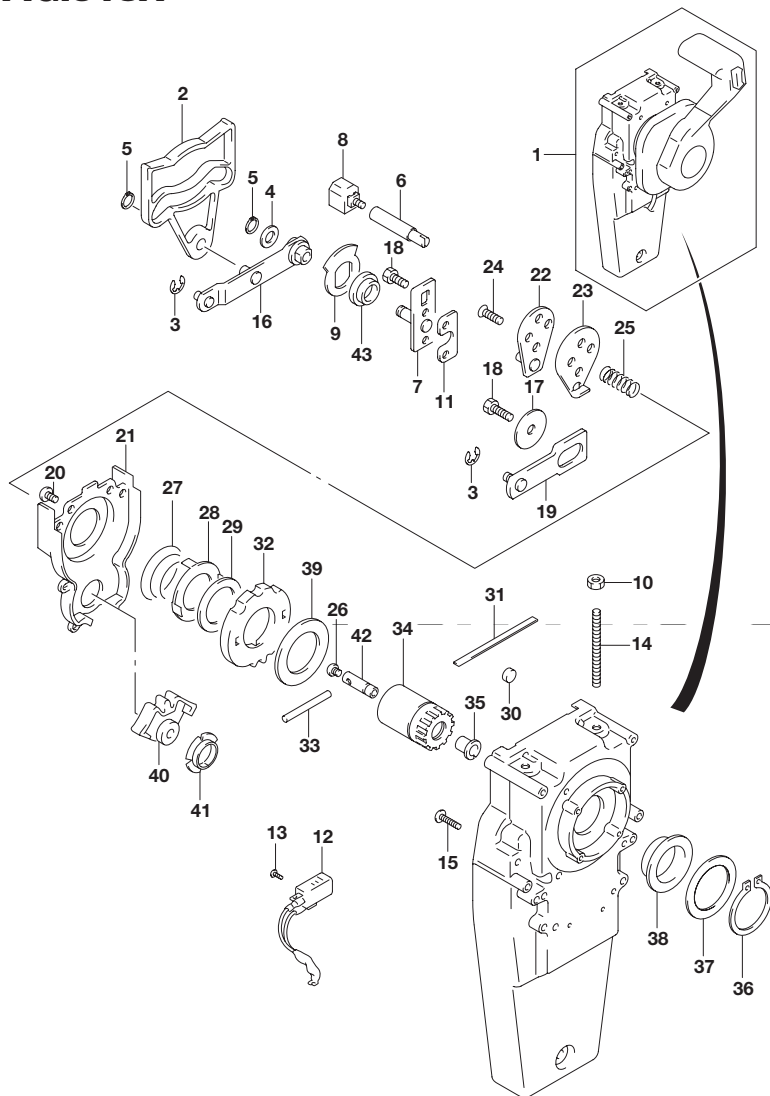

FIG.518A

FIG.518A (1-G-10) オプション:コンシールドリモコン(2)

見出番号	品番	品名	使用個数	備考
27	67233-92E00	・スプリング	1	
28	67235-92E00	・プレート,シフトロック	1	
29	67239-92E10	・プレート,シフトピン	1	
30	67236-92E00	・ローラ	1	
31	67237-92E01	・スプリング	5	
32	67238-92E50	・ギヤ,ドライブ	1	
33	67239-92E00	・ピン	1	
34	67246-92E50	・シャフト,ドライブ	1	
35	67252-92E00	・ブッシュ	1	
36	67291-92E10	・リング,スナップ	1	
37	67253-92E10	・ワッシャ	1	
38	67252-92E10	・ブッシュ	1	
39	67253-95600	・ワッシャ	1	
40	67231-92E00	・ギヤ,シフト	1	
41	67232-95600	・ブッシュ	1	
42	67241-92E50	・ロッド,フリーアキュムレータ	1	
43	67232-92E50	・ブッシュ	1