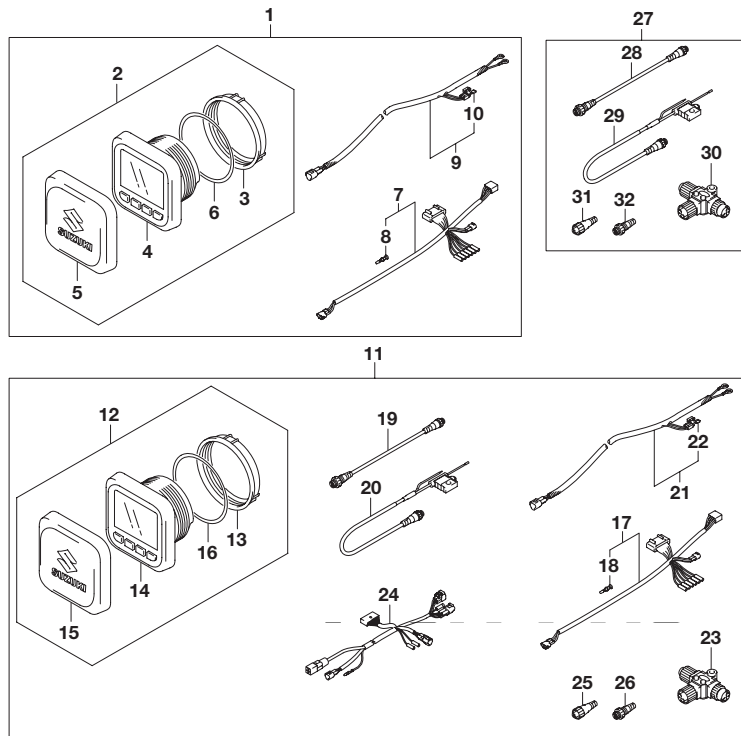

FIG.600A

FIG.600A (1-I-3) オプション:マルチ ファンクション ゲージ

見出番号	品番	品名	使用個数	備考
27	36001-88L00	セット,ワイヤ	1	
28	36662-88L10	・ワイヤ 2エクステンション	1	
29	36663-88L00	・ハーネスアッシ,ネットワークパワー	1	
30	36664-88L00	・コネクタ,BRANCH	1	
31	36665-88L00	・ユニット,レジスタヒーメール	1	
32	36665-88L10	・ユニット,レジスタメール	1	
33	34190-88L00	センサアッシ,パッドホイール	1	
34	36662-88L10	ワイヤ 2エクステンション	1	
35	36662-88L20	ワイヤ 6エクステンション	1	
36	36662-88L30	ワイヤ 15エクステンション	1	
37	39950-88L01	モジュールアッシ, GPSレシーバ	1	
38	36662-88L00	ワイヤ 25エクステンション	1	
39	36663-88L00	ハーネスアッシ, ネットワークパワー	1	
40	36664-88L00	コネクタ, BRANCH	1	
41	36665-88L00	ユニット,レジスタヒーメール	1	
42	36665-88L10	ユニット,レジスタメール	1	
43	36667-96L10	ワイヤ,デュアルゲージアダプタ	1	
44	36990-87D00	ターミナルスリーブセット	1	