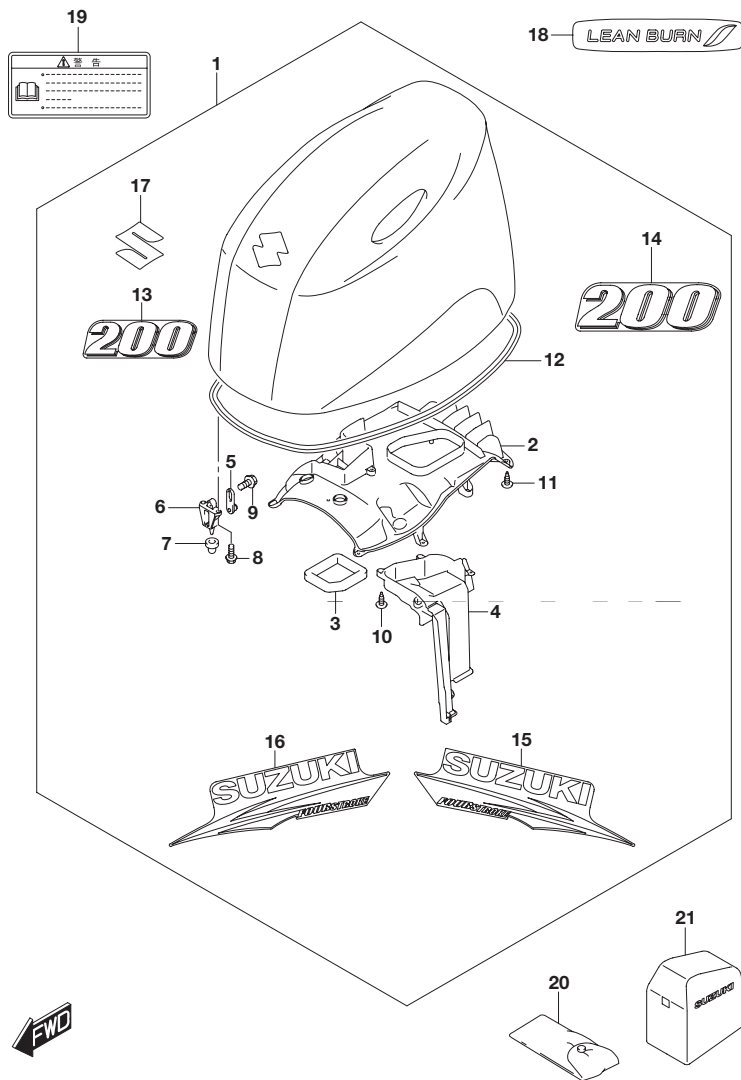

FIG.420B

FIG.420B (1-F-12) エンジン カバー (FOR Y5S) (DF200AT)

見出番号	品番	品名	使用個数	備考
1	61420-96860-Y5S	カバーセット,エンジン(DF200A/200AP)	1	
2	61433-96L00	・カバー,エアインテークインナ	1	
3	61476-96J10	・シール,エアイベント	1	
4	61565-96L00	・ダクト,エアインテーク	1	
5	61610-93J00	・フアスナ	3	
6	61621-93J00	・ブラケット,フアスナ	3	
7	09329-10022	・クッション	3	
8	01547-06167	・ボルト	6	
9	01550-06127	・ボルト	3	
10	03542-05169	・スクリュ	5	
11	03542-05169	・スクリュ	11	
12	61112-96L00	・シール,エンジンカバー	1	
13	61422-93J90	・マーク,エンブレムフロント(200)	1	
14	61435-96L10	・マーク,エンブレムリヤ(200)	1	
15	61443-96J30	・ストライプ,エンジンカバースターボード	1	
16	61453-96J30	・ストライプ,エンジンカバーポート	1	
17	77811-54GC0-0PG	・エンブレム,マーク&クローム)	1	
18	61471-98J00	デカール,LEANBURN	1	
19	61458-99E50	ラベル,エンジンカバー	1	
20	09800-81840	ツールセット	1	
21	68110-98J00	カバー,ウエザ	1	OPT