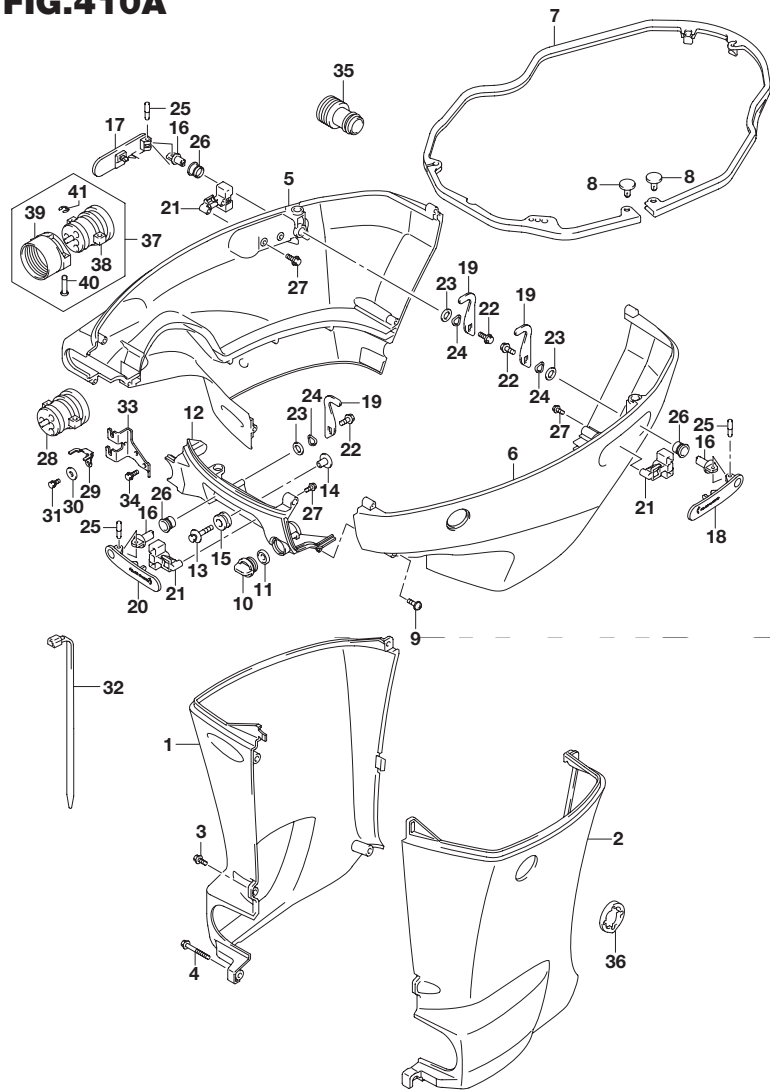

FIG.410A

FIG.410A (1-F-7) サイドカバー(DF200AT)

見出番号	品番	品名	使用個数	備考
1-1	61131-96J02-0EP	カバー,オイルパンスターボード(L)ブラック	1	W/トランサム(L)
1-2	61131-96J02-Y5S	カバー,オイルパンスターボード(L)ホワイト	1	W/トランサム(L)
1-3	61131-96J12-0EP	カバー,オイルパンスターボード(X)ブラック	1	W/トランサム(X)
1-4	61131-96J12-Y5S	カバー,オイルパンスターボード(X)ホワイト	1	W/トランサム(X)
2-1	61141-96J02-0EP	カバー,オイルパンボード(L)ブラック	1	W/トランサム(L)
2-2	61141-96J02-Y5S	カバー,オイルパンボード(L)ホワイト	1	W/トランサム(L)
2-3	61141-96J12-0EP	カバー,オイルパンボード(X)ブラック	1	W/トランサム(X)
2-4	61141-96J12-Y5S	カバー,オイルパンボード(X)ホワイト	1	W/トランサム(X)
3-1	09139-06135	スクリユ(6X17)	3	W/トランサム(L)
3-2	09139-06135	スクリユ(6X17)	5	W/トランサム(X)
4	09139-06147	ボルト(6X114)	1	W/トランサム(L)
5-1	61811-96L01-0EP	カバー,サイドスターボード(ブラック)	1	
5-2	61811-96L01-Y5S	カバー,サイドスターボード(ホワイト)	1	
6-1	61820-96L01-0EP	カバー,サイドボード(ブラック)	1	
6-2	61820-96L01-Y5S	カバー,サイドボード(ホワイト)	1	
7	61134-96J02	シール,サイドカバー	1	
8	09409-05302-5PK	クリップ(ブラック)	2	
9	09136-06148	スクリユ(6X35)	8	
10	17913-93J00	プラグ,ウォータ	1	
11	17914-93J00	ガスケット,ウォータプラグ	1	
12-1	61831-96J10-0EP	パネル,フロント(ブラック)	1	
12-2	61831-96J10-Y5S	パネル,フロント(ホワイト)	1	
13	09116-08163	ボルト(8X38)	2	
14	09169-08039	ワッシャ	2	
15	09320-11013	クッション	2	
16	61632-93J00	シャフト,エンジンカバーフック	3