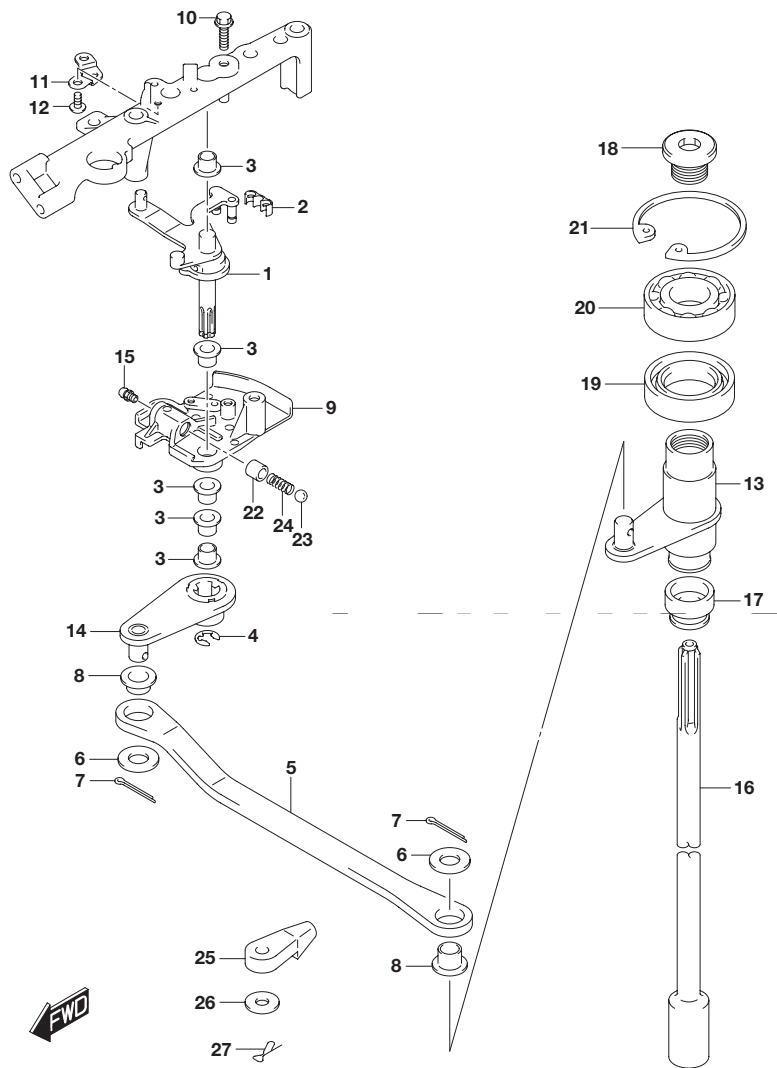

FIG.204B

FIG.204B (1-D-2) クラッチ シャフト(DF200AZ)

見出番号	品番	品名	使用個数	備考
1	21100-96J01	レバーアッシ,クラッチ	1	
2	21131-93J00	ブッシュ,クラッチレバー	1	
3	09306-10001	ブッシュ	4	
4	09383-08004	Eリング	1	
5	23115-96J20	リンク,クラッチレバー	1	
6	09160-06094	ワッシャ(6.5X15X1.0)	2	
7	09204-01006	コッタピン	2	
8	09306-06004	ブッシュ	2	
9	21151-96J00	ホルダ,クラッチレバー	1	
10	01550-06207	ボルト	1	
11	21155-93J00	プレート,シフトレバー	1	
12	02142-05107	スクリュ	2	
13	21210-93J01	シャフト,クラッチ	1	
14	21230-93J01	アーム,クラッチシャフト	1	
15	22511-99011	ニツプル,グリース	1	
16	23111-93J00	ロッド,クラッチ	1	
17	25223-94400	シール,シフトロッドダスト	1	
18	09248-12011	プラグ(12X9)	1	
19	09289-18001	オイルシール	1	
20	09262-17019	ベアリング(17X35X8)	1	
21	08331-41359	サークリップ	1	
22	09205-10006	ピン	1	
23	09260-10005	ボール	1	
24	09440-07051	スプリング	1	
25	67467-89J01	コネクタ	2	
26	09160-06055	ワッシャ(7X12X1)	2	
27	09385-06012	スナップピン	2	