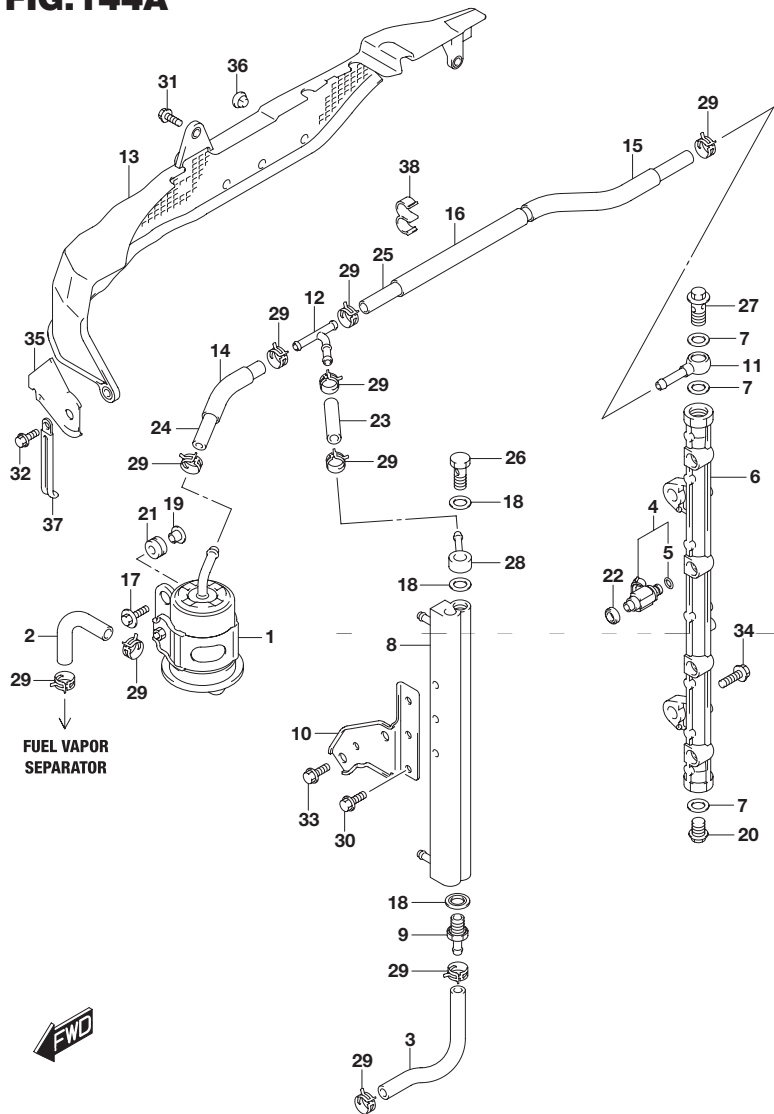

**FIG.143A**

**FIG.143A (1-C-3) フューエル ベーパ セパレータ**

見出番号	品番	品名	使用個数	備考
27	09364-06010	ユニオン	1	
28	09403-13408	クランプ	1	
29	09408-00008	クリップ(ID:20)	1	
30	09408-00078	クランプ	1	

**2**

FIG.144A

FIG.144A (1-C-4) フューエル インジェクタ