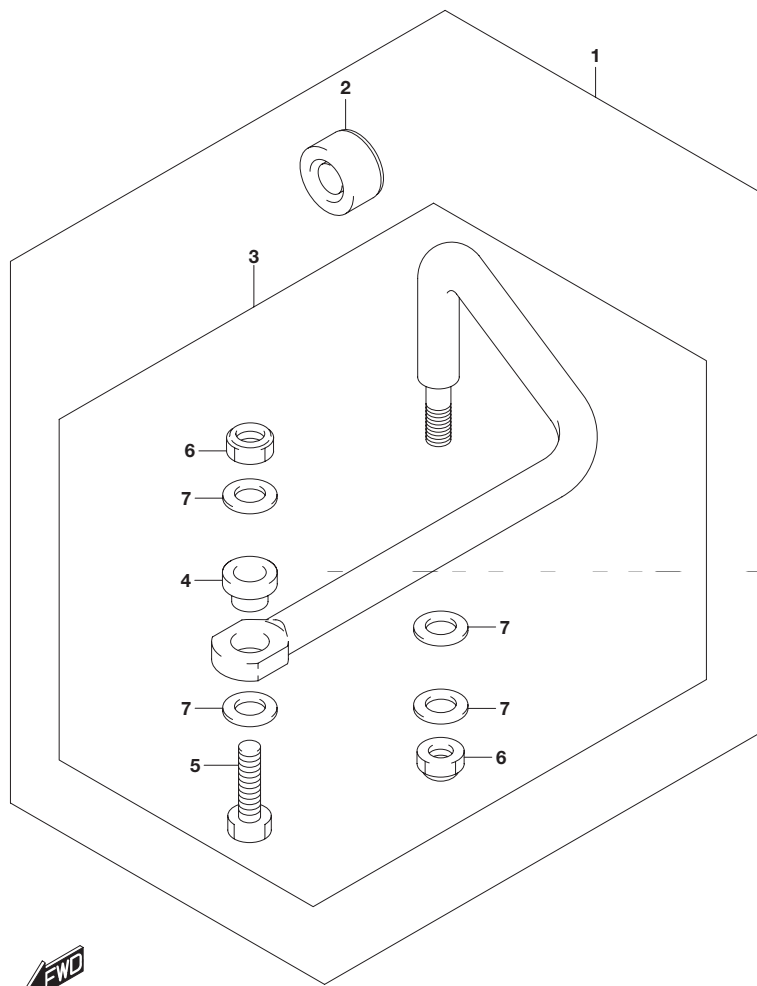

**6**

**FIG.575A**

**FIG.575A (1-H-14) オプション:ドラッグリンク**

見出番号	品番	品名	使用個数	備考
1	67700-96J00	リンクセット,ドラッグ	1	
2	41161-94400	・シール,ステアリングケーブル	1	
3	67701-96J00	・リンクアッシ,ドラッグ	1	
4	67721-96J00	・スペーサ	1	
5	67725-96J00	・ボルト,ドラッグリンク	1	
6	67726-99E00	・ナット,ロック	2	
7	67728-99E00	・ワッシャ	4	