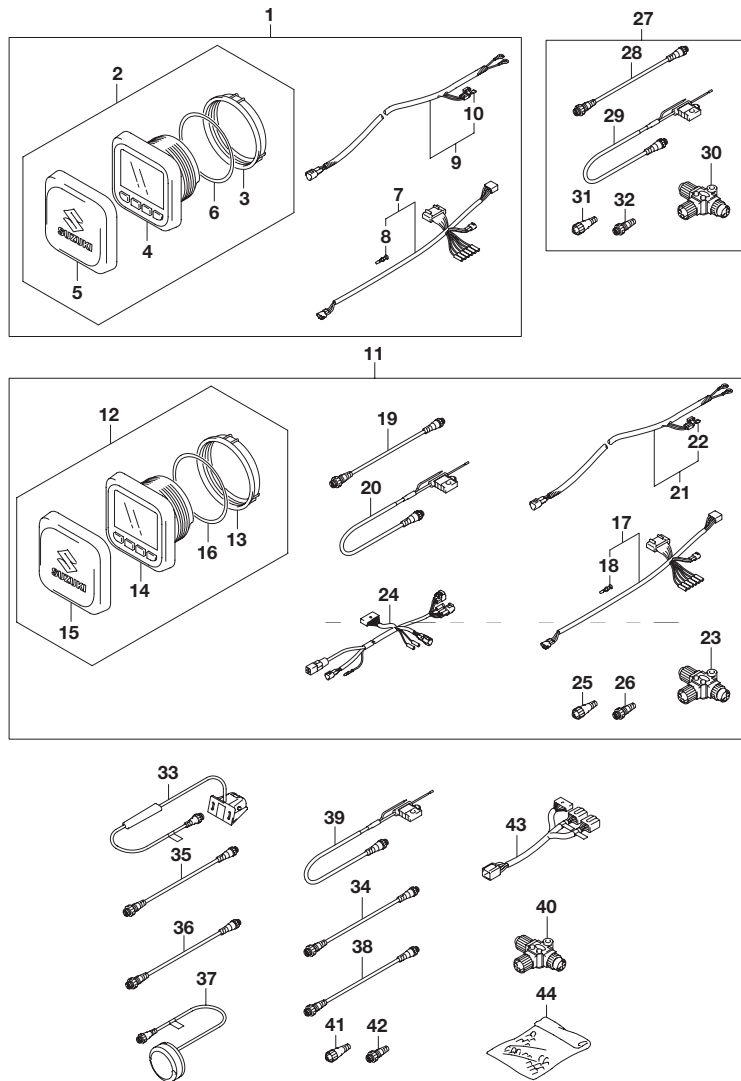

FIG.600A

FIG.600A (1-I-2) オプション:マルチ ファンクション ゲージ

見出番号	品番	品名	使用個数	備考
1	34000-96L00	キット,シングルゲージメカニカル	1	
2	34011-96L00	・ゲージセット,マルチ (W/インストラクション)	1	
3	34112-96L00	・ナット,ゲージ	1	
4	34193-96L00	・ベゼル,ゲージ	1	
5	34211-96L00	・カバー,ゲージ	1	
6	34825-96L00	・バックング,ゲージ	1	
7	36661-96L10	・アダプタ,ゲージ	1	
8	36615-96300	・ターミナル	5	
9	36663-98J10	・ハーネスアッシ,アクティブハブパワー(6M)	1	
10	09481-05501	・フューズ(5A)	1	
11	34000-96L10	キット,デュアルゲージメカニカル	1	
12	34011-96L00	・ゲージセット,マルチ (W/インストラクション)	2	
13	34112-96L00	・ナット,ゲージ	2	
14	34193-96L00	・ベゼル,ゲージ	2	
15	34211-96L00	・カバー,ゲージ	2	
16	34825-96L00	・バックング,ゲージ	2	
17	36661-96L10	・アダプタ,ゲージ	2	
18	36615-96300	・ターミナル	10	
19	36662-88L10	・ワイヤ,2エクステンション	2	
20	36663-88L00	・ハーネスアッシ,ネットワークパワー	1	
21	36663-98J10	・ハーネスアッシ,アクティブハブパワー(6M)	1	
22	09481-05501	・フューズ(5A)	1	
23	36664-88L00	・コネクタ,BRANCH	2	
24	36665-87L00	・アダプタ,ゲージフォーマルチブル	1	
25	36665-88L00	・ユニット,レジスタヒューメール	1	
26	36665-88L10	・ユニット,レジスタメール	1