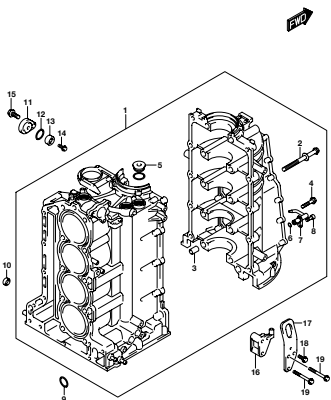

FIG. 113A

DF200A_000_016_113A
CYLINDER BLOCK