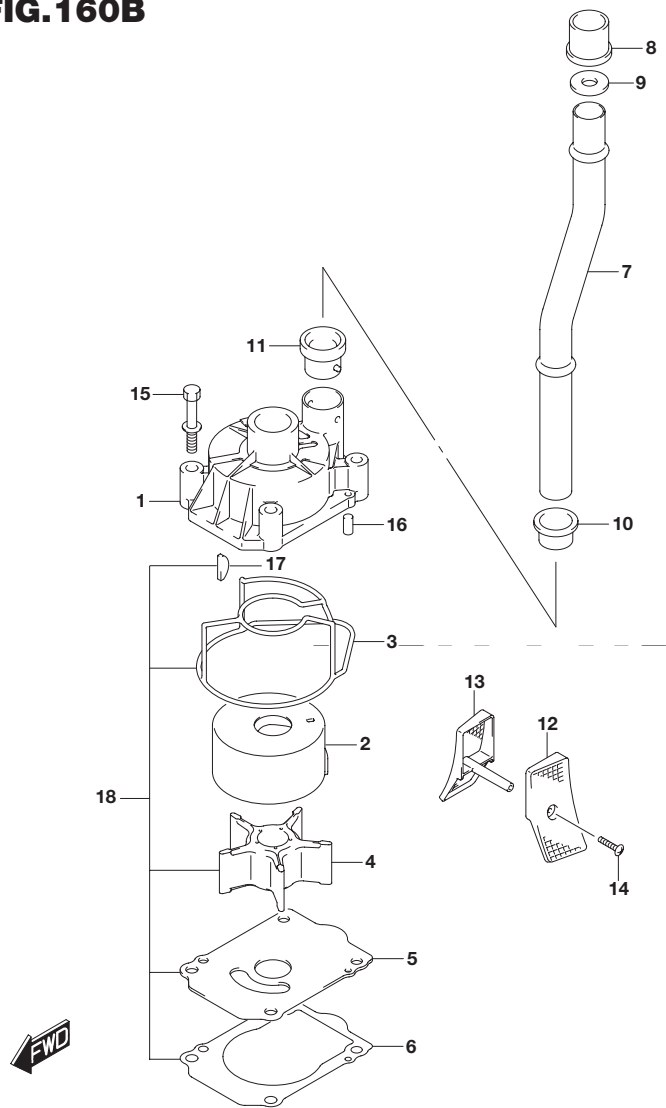

FIG.160B

FIG.160B (1-C-8) ウォータポンプ(DF200AZ)

見出番号	品番	品名	使用個数	備考
1	17411-96J01	ケース,ウォータポンプ	1	
2	17413-96J01	スリーブ,ウォータポンプケース	1	
3	17416-96J00	シーリング,ウォータポンプケース	1	
4	17461-90J01	インペラ,ウォータポンプ	1	
5	17471-93J02	パネル,ポンプケースアンダ	1	
6	17472-93J00	ガスケット,ポンプケースパネル	1	
7	17561-96J11	チューブ,ウォータ(X)	1	
8	17562-93J01	ブッシュ,ウォータチューブアップ	1	
9	09168-20003	ガスケット(20X27X2)	1	
10	17563-93J00	ブッシュ,ウォータチューブフロア	1	
11	17564-93J00	ブッシュ,ウォータポンプケース	1	
12-1	17631-93J20	フィルタ,ウォータポートサイド	1	
12-2	17631-93J30	フィルタ,ウォータポートサイド	1	OPT
13-1	17632-93J20	フィルタ,ウォータスターボードサイド	1	
13-2	17632-93J30	フィルタ,ウォータスターボードサイド	1	OPT
14	09132-04034	タツピングスクリュー	2	
15	09116-08131	ボルト(8X45)	4	
16	09202-06031	ピン(6X12)	2	
17	09420-05009	キー	1	
18	17400-96J02	キット,ウォータポンプリペア	1	OPT