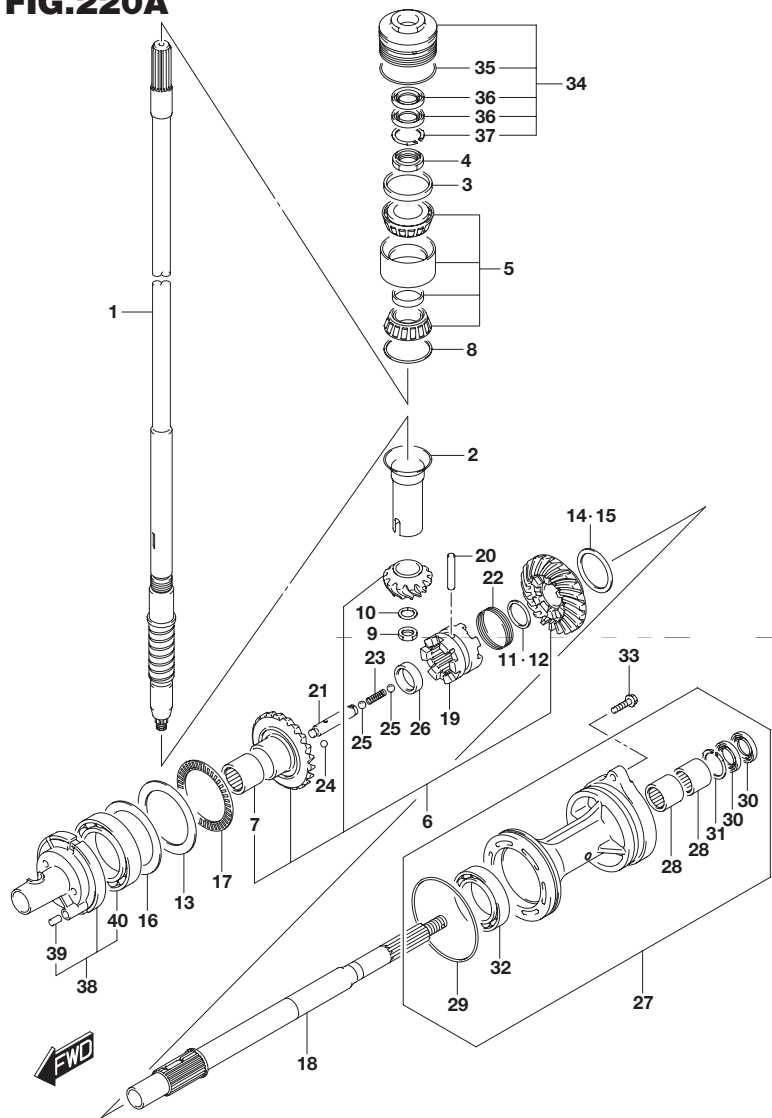

FIG.220A

FIG.220A (1-D-5) トランスミッション(DF200AT)

見出番号	品番	品名	使用個数	備考
1-1	57110-96J41	シャフト,ドライブ(L)	1	W/トランスム(L)
1-2	57110-96J31	シャフト,ドライブ(X)	1	W/トランスム(X)
2	57133-93J00	カラー,ドライブシャフト	1	
3	57134-93J00	スペーサ,ドライブシャフトベアリング	1	
4	09159-28003	ナット	1	
5	09269-32001	ベアリング(32X66X49)	1	
6	57300-96850	ピニオンギヤセット	1	
7	09263-25067	・ベアリング(25X32X26)	1	
8-1	09181-60004	シム(60X66X0.45)	1	
8-2	09181-60005	シム(60X66X0.5)	1	
8-3	09181-60006	シム(60X66X0.55)	1	
8-4	09181-60007	シム(60X66X0.6)	1	
8-5	09181-60008	シム(60X66X0.65)	1	
8-6	09181-60009	シム(60X66X0.7)	1	
8-7	09181-60010	シム(60X66X0.75)	1	
8-8	09181-60011	シム(60X66X0.8)	1	
8-9	09181-60012	シム(60X66X0.85)	1	
8-10	09181-60013	シム(60X66X0.9)	1	
9	09140-16021	ナット	1	
10	08221-16256	シム	1	
11	57500-87861	シムセット,リバースプロップシャフト	1	
12-1	08211-30382	・ワッシャ	1	
12-2	09160-30036	・ワッシャ(30X38X1.7)	1	
12-3	09160-30037	・ワッシャ(30X38X1.9)	1	
12-4	09160-30038	・ワッシャ(30X38X2.1)	1	
12-5	08211-30384	・ワッシャ	1