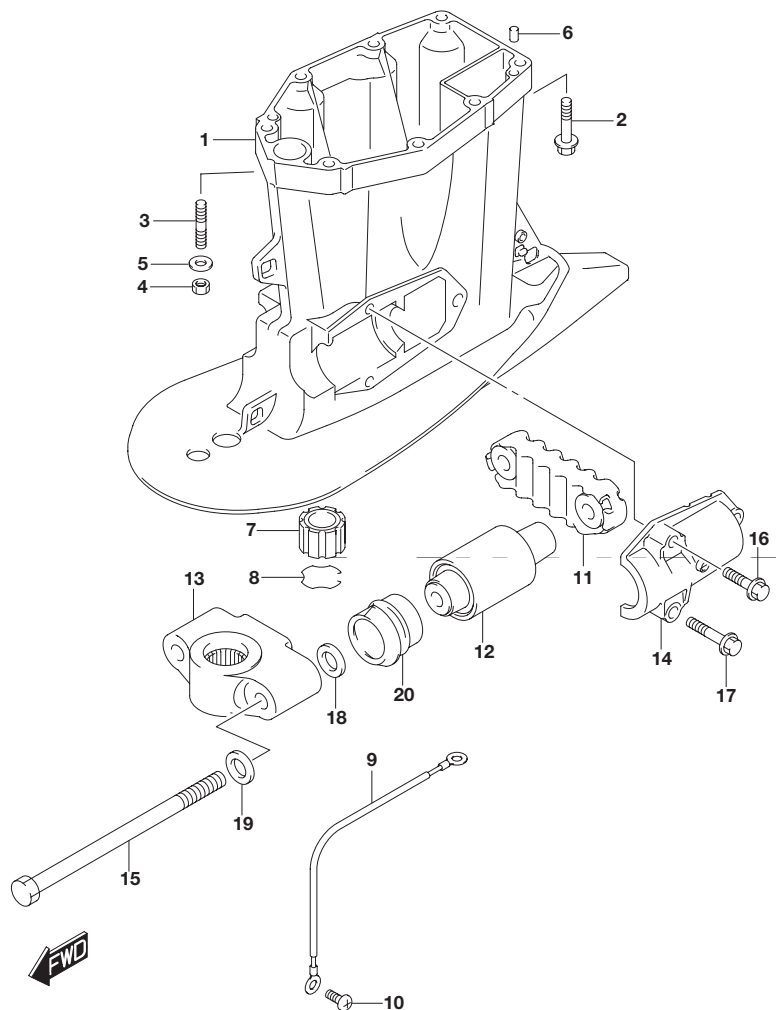

FIG.405A

FIG.405A (1-E-15) ドライブシャフトハウジング(DF200AT)

見出番号	品番	品名	使用個数	備考
1-1	52111-96J00-0EP	ハウジング,ドライブシャフト(L)ブラック	1	W/トランサム(L)
1-2	52111-96J00-Y5S	ハウジング,ドライブシャフト(L)ホワイト	1	W/トランサム(L)
1-3	52111-96J10-0EP	ハウジング,ドライブシャフト(X)ブラック	1	W/トランサム(X)
1-4	52111-96J10-Y5S	ハウジング,ドライブシャフト(X)ホワイト	1	W/トランサム(X)
2-1	09116-10181	ボルト(10X44)	6	W/トランサム(L)
2-2	09116-10181	ボルト(10X44)	8	W/トランサム(X)
3	09108-10150	スタッドボルト	2	W/トランサム(L)
4	29141-93J20	ナット	2	W/トランサム(L)
5	09160-10141	ワッシャ(10.5X19X2)	2	W/トランサム(L)
6	09202-08006	ピン(8X12)	2	
7	57130-87D10	プッシュ,ドライブシャフト	1	W/トランサム(X)
8	09387-38002	リング	1	W/トランサム(X)
9	36895-87D10	リード(L:310)	1	スイベルツ-ハウジング
10	09125-06063	スクリュ(6X10)	1	
11	54151-96J01	マウント,ロアスラスト	1	
12	54160-96J01	マウント,ロア	2	
13-1	54211-96J01-0EP	ブラケット,ロアマウント(ブラック)	1	
13-2	54211-96J01-Y5S	ブラケット,ロアマウント(ホワイト)	1	
14	54221-96J00	カバー,ロアマウント	2	
15	09100-14004	ボルト(14X220)	2	
16	09116-10182	ボルト(10X35)	2	
17	09116-10180	ボルト(10X50)	4	
18	09160-16050	ワッシャ(16X32X3)	2	
19	09160-16050	ワッシャ(16X32X3)	2	
20	54167-96J00	マウント,ロアサイド	2