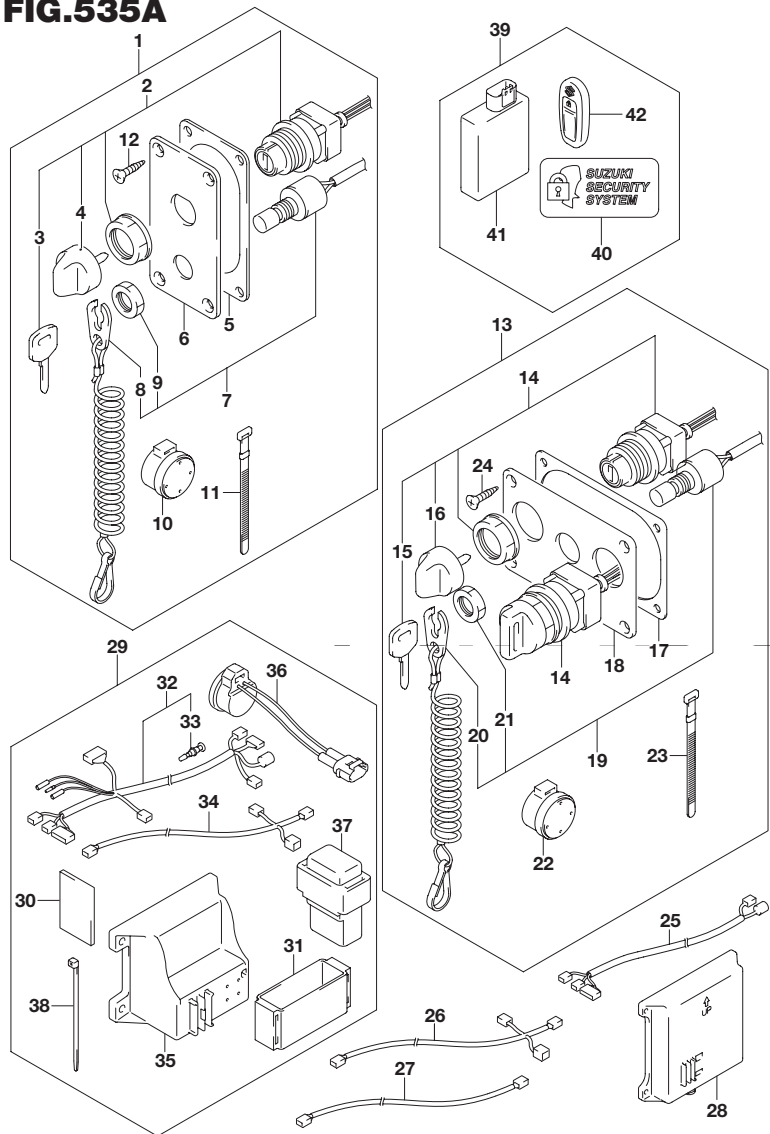

FIG.535A

FIG.535A (1-H-3) オプション:キーレススタート(DF200AT)

見出番号	品番	品名	使用個数	備考
17	37114-96L00	・シート ,メインスイッチパネル	1	
18	37139-96L20	・パネル ,メインスイッチ	1	
19	37820-93J94	・スイッチアッシ ,エマジエンシ	1	
20	37823-92E01	・プレートアッシ , エマジエンシスイッチロック	1	
21	37826-92J00	・ナット	1	
22	38500-93J90	・ブザー ,ウォーニング	1	
23	09407-08401	・クラブ(L:80)	1	
24	03122-05165	・スクリュ	4	
25	36621-96L00	ハーネスアッシ キーレススタートデュアルエンジン	1	
26	36664-96L00	ハーネスアッシ キーレススタートCAN	1	L:810+110
27-1	36663-96L10	ワイヤ ,キーレススタートCANエクステンション	1	コネクタ:ブルー
27-2	36663-96L00	ワイヤ ,キーレススタートCANエクステンション	1	コネクタ:ブラック
28	37173-96L00	ホルダ ,キーレススタートパーツ	1	ラージタイプ
29	37105-96L10	ハーネスセット ,キーレススタートコントローラ	1	
30	32851-93J00	・クッション ,リードワイヤ	1	
31	32980-38F00	・クッション ,CDIユニット	1	
32	36623-96L10	・ハーネスアッシ , キーレススタートコントロール	1	
33	36615-96300	・ターミナル	1	
34	36662-96L10	・ハーネスアッシ ,キーレススタートCAN	1	L:6500+2000
35	37173-96L10	・ホルダ ,キーレススタートパーツ	1	スモールタイプ
36	38500-93J90	・ブザー ,ウォーニング	1	
37	38860-96L00	・リリレーアッシ ,キーレススタート	1	
38	09407-14407	・クラブ(L:145)	1	
39	37170-96L11	コントローラセット ,キーレススタート315	1	
40	37117-96L00	・デカル ,キーレススタート	2	

6