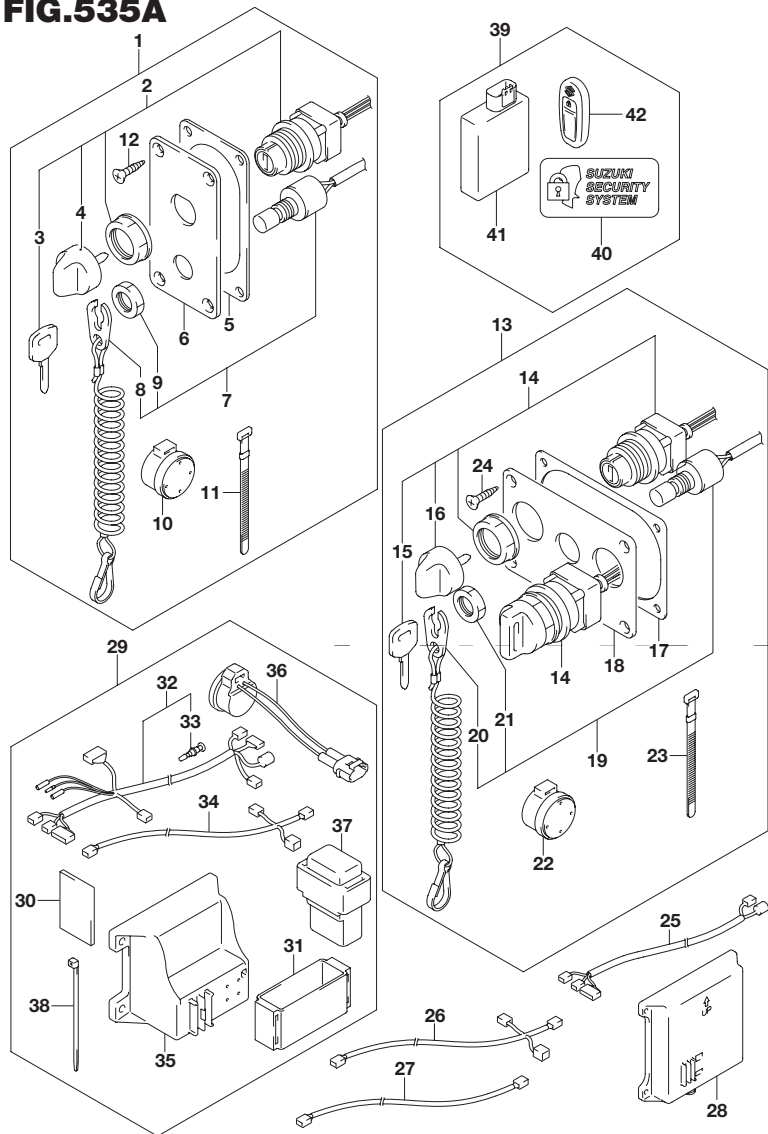

FIG.535A

FIG.535A (1-H-2) オプション:キーレススタート(DF200AT)

見出番号	品番	品名	使用個数	備考
1	37100-96L10	パネルアッシ, メインスイッチキーレススタート	1	
2	37110-96L10	・スイッチアッシ,メイン	1	
3-1	37141-99E00	・キー(931)	1	
3-2	37141-99E10	・キー(932)	1	
3-3	37141-99E20	・キー(933)	1	
3-4	37141-99E30	・キー(934)	1	
3-5	37141-99E40	・キー(935)	1	
3-6	37141-99E50	・キー(936)	1	
4	37143-96L00	・ノブ,メインスイッチ	1	
5	37114-96L10	・シート,メインスイッチパネル	1	
6	37139-96L10	・パネル,メインスイッチ	1	
7	37820-93J04	・スイッチアッシ,エマジエンシ	1	
8	37823-92E01	・プレートアッシ, エマジエンシスイッチロック	1	
9	37826-92J00	・ナット	1	
10	38500-93J90	・ブザー,ウォーニング	1	
11	09407-08401	・クラブ(L:80)	1	
12	03122-05165	・スクリュ	4	
13	37100-96L20	パネルアッシ,デュアルエンジンスイッチ	1	
14	37110-96L10	・スイッチアッシ,メイン	2	
15-1	37141-99E00	・キー(931)	4	
15-2	37141-99E10	・キー(932)	4	
15-3	37141-99E20	・キー(933)	4	
15-4	37141-99E30	・キー(934)	4	
15-5	37141-99E40	・キー(935)	4	
15-6	37141-99E50	・キー(936)	4	
16	37143-96L00	・ノブ,メインスイッチ	2