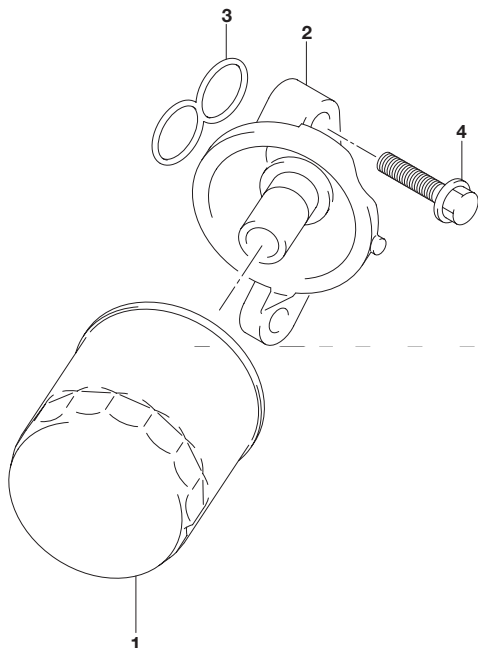

FIG.178A

2

FIG.178A (1-C-13) オイルフィルタ

見出番号	品番	品名	使用個数	備考
1	16510-96J00	フィルタアッシ オイル	1	
2	16540-96J00	スタンド オイルフィルタ	1	
3	16543-96J00	リング オイルフィルタスタンド	1	
4	01550-08357	ボルト	3