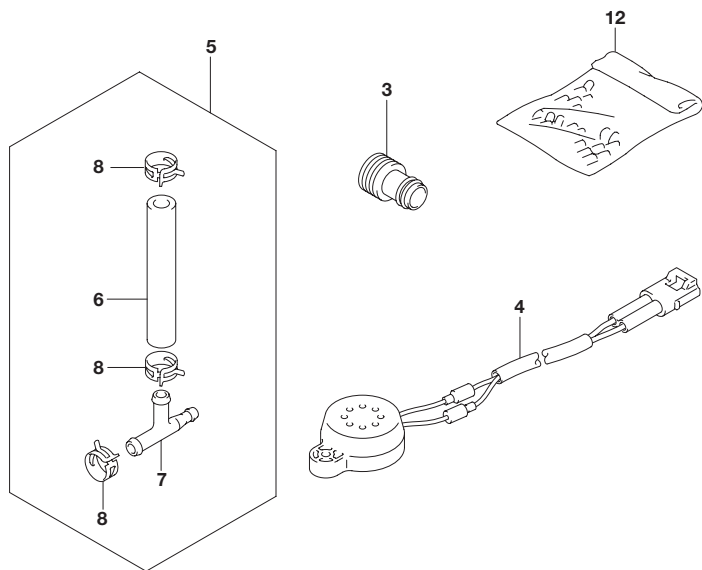

FIG.522A

FIG.522A (1-G-11) オプション:ハーネス(1)

見出番号	品番	品名	使用個数	備考
1-1	36620-93J10	ワイヤアッシ ,リモコンエクステンション (L:2000)	1	L:2000
1-2	36620-93J40	ワイヤアッシ ,リモコンエクステンション (L:3000)	1	L:3000
2	36620-93J30	ワイヤアッシ ,リモコン(L:2000)	1	
3	17917-87L00	コネクタ ,フラッシュウオータ	1	
4	38500-93J00	ブザーアッシ ,ウォーニング	1	
5	34660-96J00	キット ,ウオータプレッシャゲージサブ	1	
6	09352-50903-600	・ホース(5X9X600)	1	L:600 70
7	09367-06006	・3ウェイ	1	
8	09401-08413	・クリップ	3	
9	33830-98J11	セット ,バッテリーアイソレータリード	1	
10	09407-10404	・クランプ(L:100)	2	
11	09481-40401	・フューズ(40A)	1	
12	36990-87D00	ターミナルスリーブセット	1	