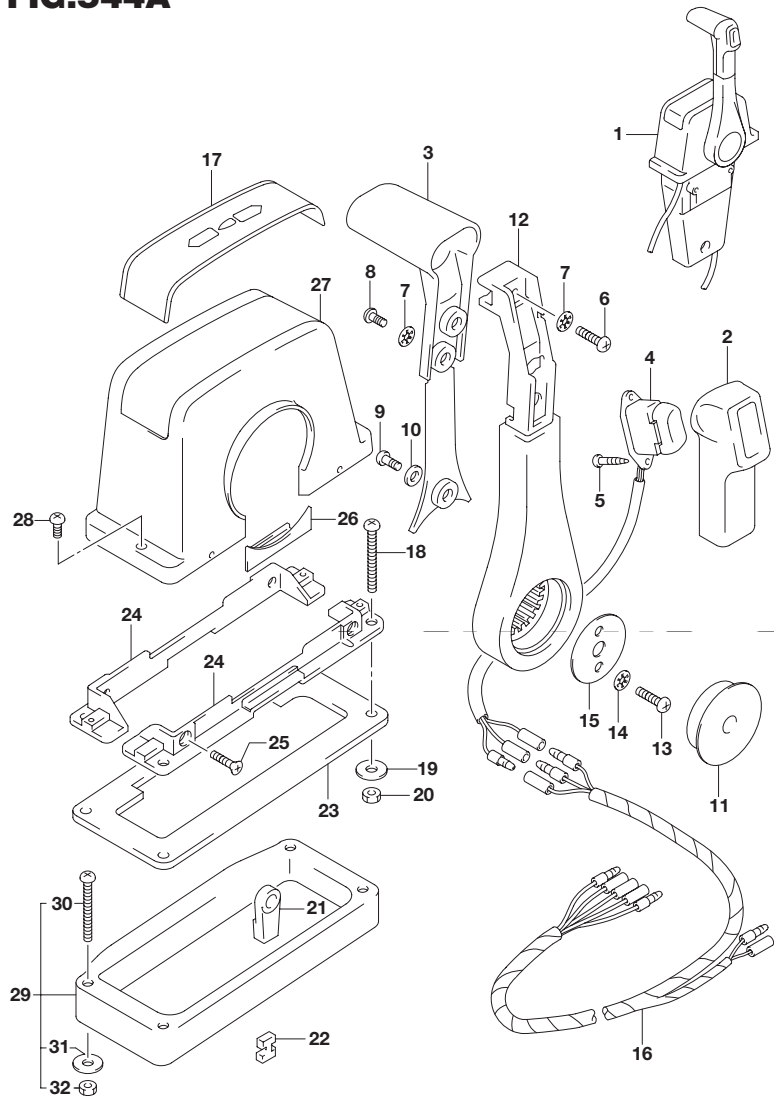

FIG.544A

FIG.544A (1-H-9) オプション:リモートコントロールアッシ シングル(1)

見出番号	品番	品名	使用個数	備考
1	67200-93J13	リモートコントロールアッシ,シングル	1	
2	67261-93J00	・グリップ,NO.1	1	
3	67263-93J00	・グリップ,NO.2	1	
4	37850-93J10	・スイッチアッシ,PTT	1	
5	67295-92E10	・スクリュ	2	
6	67296-88D10	・スクリュ(5X16)	1	
7	67288-92E20	・ワッシャ	3	
8	67295-92E00	・スクリュ	2	
9	67296-92E70	・スクリュ	1	
10	67288-92E40	・ワッシャ	1	
11	67257-92E00	・キャップ,レバー	1	
12	67251-93J00	・レバー,ハンドル	1	
13	67296-92E60	・スクリュ	2	
14	67288-92E30	・ワッシャ	2	
15	67253-92E00	・ワッシャ	1	
16	36890-93J00	・ワイヤ,ニュートラル/PTTスイッチ	1	
17	67281-93J00	・デカール	1	
18	67296-92E30	・スクリュ	4	
19	09160-05024	・ワッシャ(5.5X16X1.5)	4	
20	67287-92E00	・ナット	4	
21	67275-95600	・エンド,ケーブル	2	
22	67273-95600	・スペーサ	1	
23	67273-92E00	・グロメット	1	
24	67274-92E00	・フランジ	2	
25	67296-95610	・スクリュ	4	
26	67271-92E00	・カバー	1	