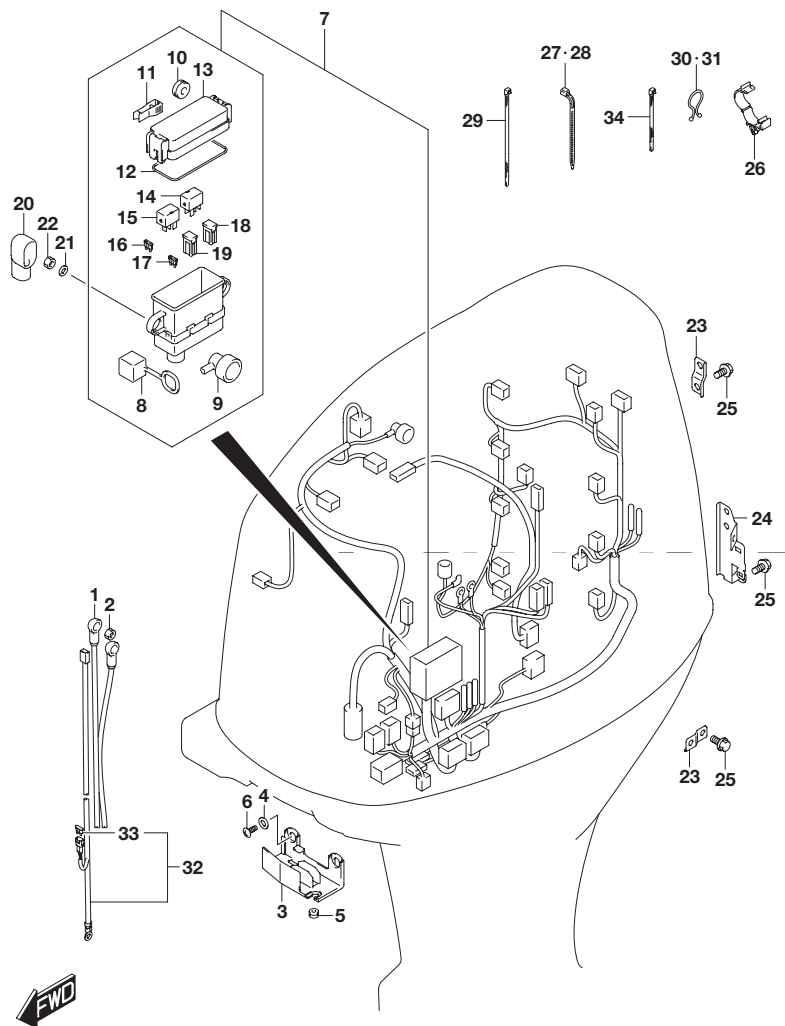

FIG.322A

FIG.322A (1-E-2) ハーネス

見出番号	品番	品名	使用個数	備考
27	09407-18402	クランプ(L:165)	2	
28	09407-14403	クランプ(L:125)	1	
29	09407-14407	クランプ(L:145)	3	
30	09408-00008	クリップ(ID:20)	3	
31	09408-00012	クリップ(ID:11.5)	1	
32-1	36625-93J00	リード バッテリ	1	L:3900
32-2	36625-93J10	リード バッテリ	1	OPT L:6700
33	09481-15501	・フューズ 15A)	1	
34	09407-10404	クランプ(L:100)	2	