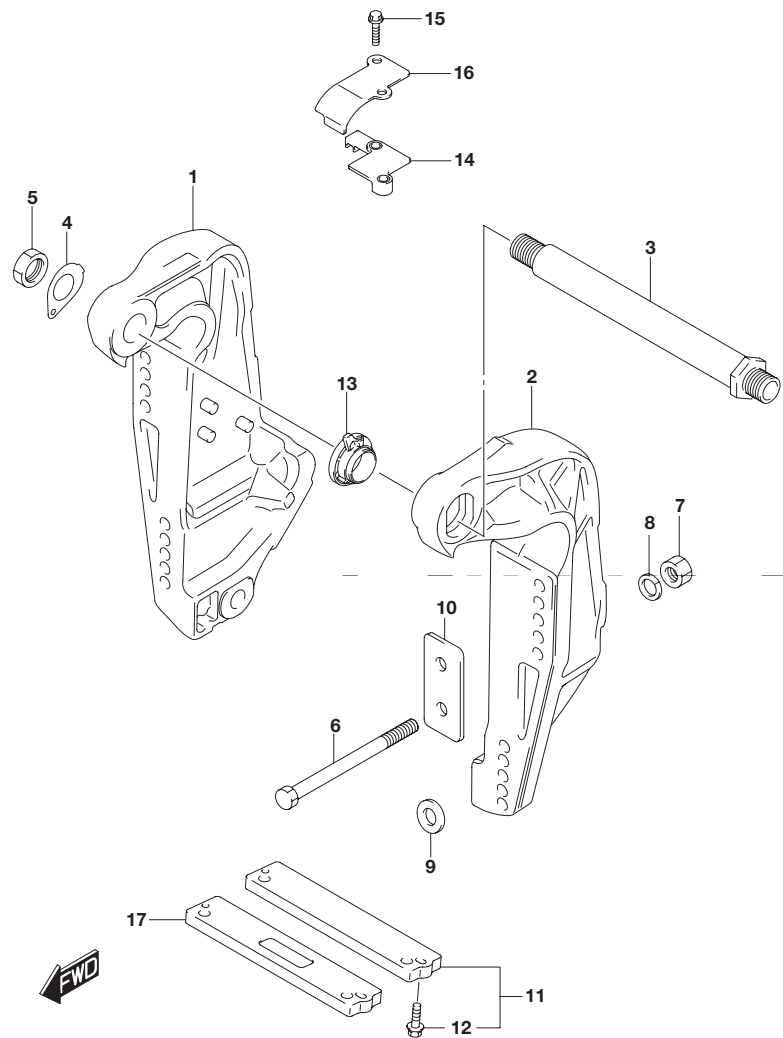

FIG.335A

FIG.335A (1-E-5) クランプ ブラケット

見出番号	品番	品名	使用個数	備考
1-1	41111-96J21-0EP	ブラケット,クランプスターボード(ブラック)	1	
1-2	41111-96J21-Y5S	ブラケット,クランプスターボード(ホワイト)	1	
2-1	41121-96J12-0EP	ブラケット,クランプボード(ブラック)	1	
2-2	41121-96J12-Y5S	ブラケット,クランプボード(ホワイト)	1	
3	41130-92J03	シャフト,クランプブラケット	1	
4	41135-92J00	ワッシャ,クランプブラケットシャフト	1	
5	09159-22006	ナット	1	
6-1	09100-12085	ボルト(12.7X115)	6	
6-2	09100-12086	ボルト(12.7X150)	1	OPT
6-3	09100-12092	ボルト(12.7X75)	1	OPT
7	09159-12062	ナット	6	
8	09160-13021	ワッシャ(13.2X26X3)	6	
9	09160-13022	ワッシャ(13.2X45X3)	4	
10	41155-93J02	プレート,トランサム	2	
11	55320-94900	アノードセット,クランプブラケット	1	
12	09116-06121	・ボルト(6X25)	2	
13	48140-93J01	カムアッシ,チルトリミットスイッチ	1	
14	48144-93J00	ホルダ,チルトリミットスイッチ	1	
15	09103-06278	ボルト(6X25)	2	
16	48145-93J00	カバー,チルトリミットスイッチ	1	
17	55321-94910	アノード(マグネシウム)	1	OPT