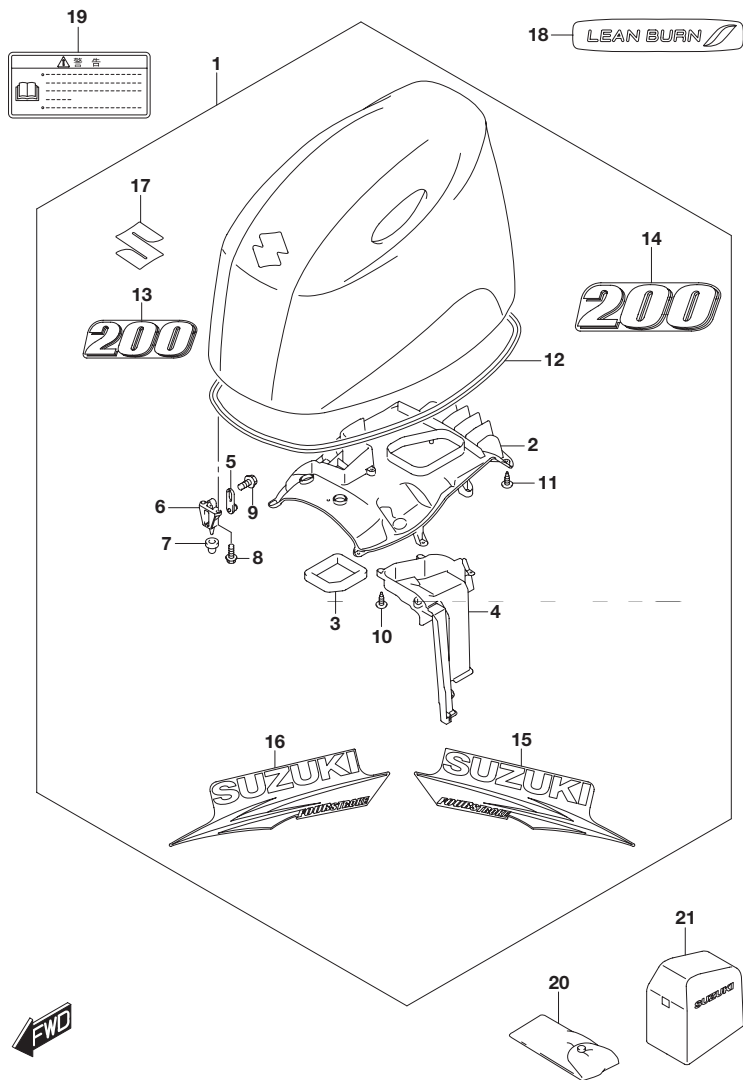

FIG.420A

FIG.420A (1-F-11) エンジン カバー(FOR 0EP)(DF200AT)

見出番号	品番	品名	使用個数	備考
1	61420-96850-0EP	カバーセット,エンジン(DF200A/200AP)	1	
2	61433-96L00	・カバー,エアインテークインナ	1	
3	61476-96J10	・シール,エアイベント	1	
4	61565-96L00	・ダクト,エアインテーク	1	
5	61610-93J00	・ワッシャー	3	
6	61621-93J00	・ブラケット,ワッシャー	3	
7	09329-10022	・クッション	3	
8	01547-06167	・ボルト	6	
9	01550-06127	・ボルト	3	
10	03542-05169	・スクリュー	5	
11	03542-05169	・スクリュー	11	
12	61112-96L00	・シール,エンジンカバー	1	
13	61422-93J52	・マーク,エンブレムフロント(200)	1	
14	61435-96L00	・マーク,エンブレムリヤ(200)	1	
15	61443-96J22	・ストライプ,エンジンカバースターボード	1	
16	61453-96J22	・ストライプ,エンジンカバーポート	1	
17	77811-54GC0-0PG	・エンブレム,マーク&クローム)	1	
18	61471-98J00	デカール,LEANBURN	1	
19	61458-99E50	ラベル,エンジンカバー	1	
20	09800-81840	ツールセット	1	
21	68110-98J00	カバー,ウエザ	1	OPT