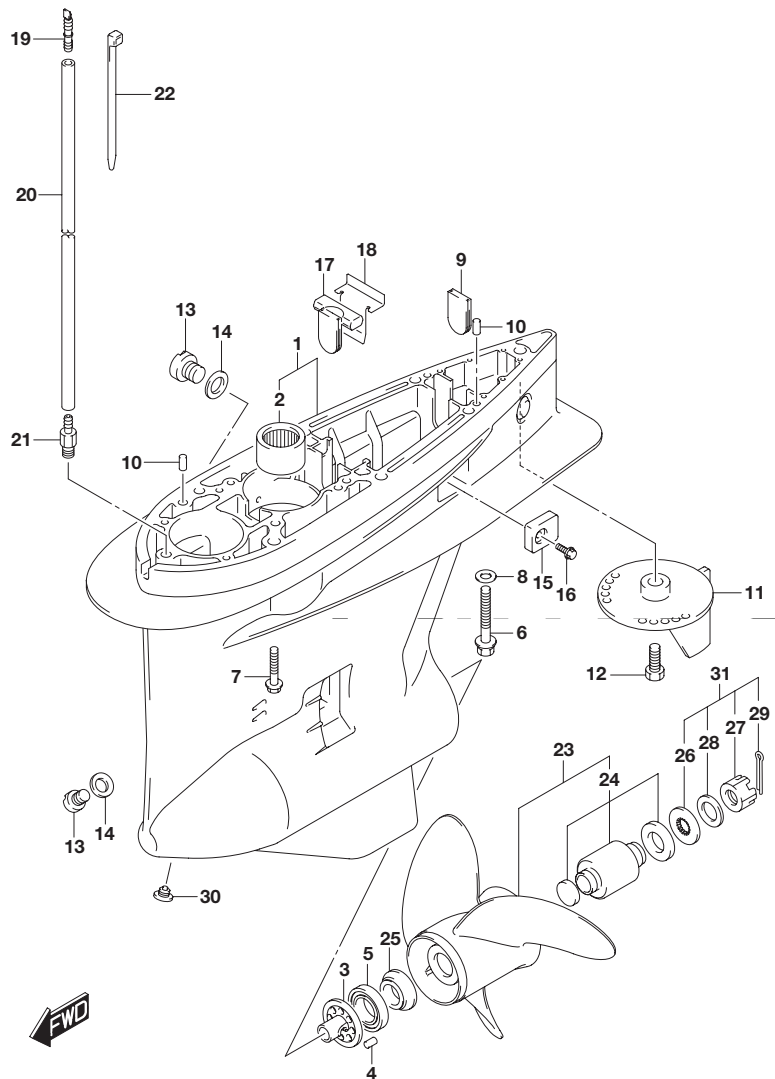

FIG.407B

FIG.407B (1-F-6) ギヤ ケース(DF200AZ)

見出番号	品番	品名	使用個数	備考
23-3	58200-93LC0	プロペラ(3X16X21-1/2),C/R	1	OPT
23-4	58200-93LD0	プロペラ(3X16X23),C/R	1	OPT
23-5	58200-93LE0	プロペラ(3X16X17),C/R	1	OPT
23-6	58200-93LF0	プロペラ(3X16X24-1/2),C/R	1	OPT
23-7	58200-93LG0	プロペラ(3X16X26),C/R	1	OPT
23-8	58300-93JA0	プロペラ(4X15-1/4X20),C/R	1	OPT
23-9	58300-93JB0	プロペラ(4X15-1/4X22),C/R	1	OPT
23-10	58300-93JC0	プロペラ(4X15-1/4X24),C/R	1	OPT
23-11	58300-93JD0	プロペラ(4X15-1/4X26),C/R	1	OPT
23-12	58200-96JB0	プロペラ(3X15-1/4X19),C/R	1	OPT
23-13	58200-96JC0	プロペラ(3X15X21),C/R	1	OPT
23-14	58200-96JD0	プロペラ(3X14-3/4X23),C/R	1	OPT
23-15	58200-96JA0	プロペラ(3X15-1/2X17),C/R	1	OPT
23-16	58200-96JE0	プロペラ(3X14-1/2X25),C/R	1	OPT
23-17	58200-96JF0	プロペラ(3X14-1/2X27),C/R	1	OPT
24	58105-93J10	・ブッシュセット,プロペラ	1	OPT
25	57632-93L01	ストップ,プロペラブッシュ	1	
26	57633-87D30	スパーサ,ナット(T:6.0)	1	
27	09141-18005	ナット	1	
28	09160-18028	ワッシャ(18.5X31X1)	1	
29	09204-03003	コッタピン	1	
30	55128-93L00	プラグ,ドレーン	1	
31	57630-92E00	キット,プロペラナット	1	OPT
32	25700-93J00	シーリングキット,ギヤケース	1	OPT イラストヒヨウジナシ