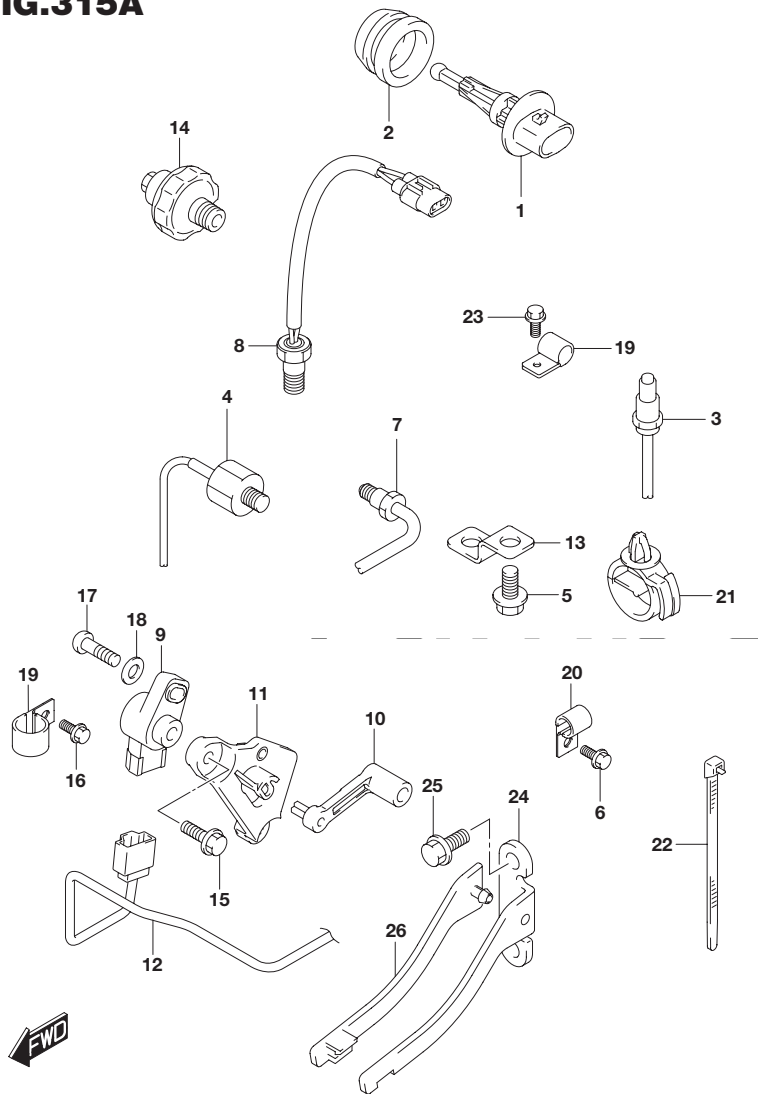

**4**

FIG.315A

FIG.315A (1-D-14) センサ

見出番号	品番	品名	使用個数	備考
1	13650-52G00	センサ,インレットエアテンパレチャ	1	
2	13655-87J00	グロメット,エアテンパレチャセンサ	1	
3	18213-98J10	センサ,オキシジェン	1	
4	18640-78G00	センサアッソ,ノック	1	
5	29103-93J00	ボルト	1	
6	29103-93J00	ボルト	1	
7	34830-87J20	センサ,テンパレチャ	1	
8	34830-87J20	センサ,テンパレチャ	1	
9	34840-98J11	センサアッソ,トリム	1	
10	34841-96J00	レバー,トリムセンサ	1	
11	34845-96J00	ブラケット,トリムセンサ	1	
12	36611-96J00	ワイヤ,トリムセンサ	1	
13	36617-93J10	ブラケット,ハーネス	1	
14	37820-99E01	スイッチアッソ,オイルプレッシャ(P1.0)	1	
15	09103-06093	ボルト(6X20)	2	
16	09103-06307	ボルト(6X10)	1	
17	09125-05048	スクリュ(5X16)	1	
18	09160-05029	ワッシャ(5.5X12X0.8)	1	
19	09403-13408	クランプ	2	
20	09403-19409	クランプ	1	
21	09403-20307	クランプ	1	
22	09407-14407	クランプ(L:145)	2	
23	01550-06127	ボルト	1	
24	43117-96J00	カム,トリムセンダ	1	
25	09116-05010	ボルト(5X12)	2	
26	43118-96J00	プレート,トリムセンダカム	1	