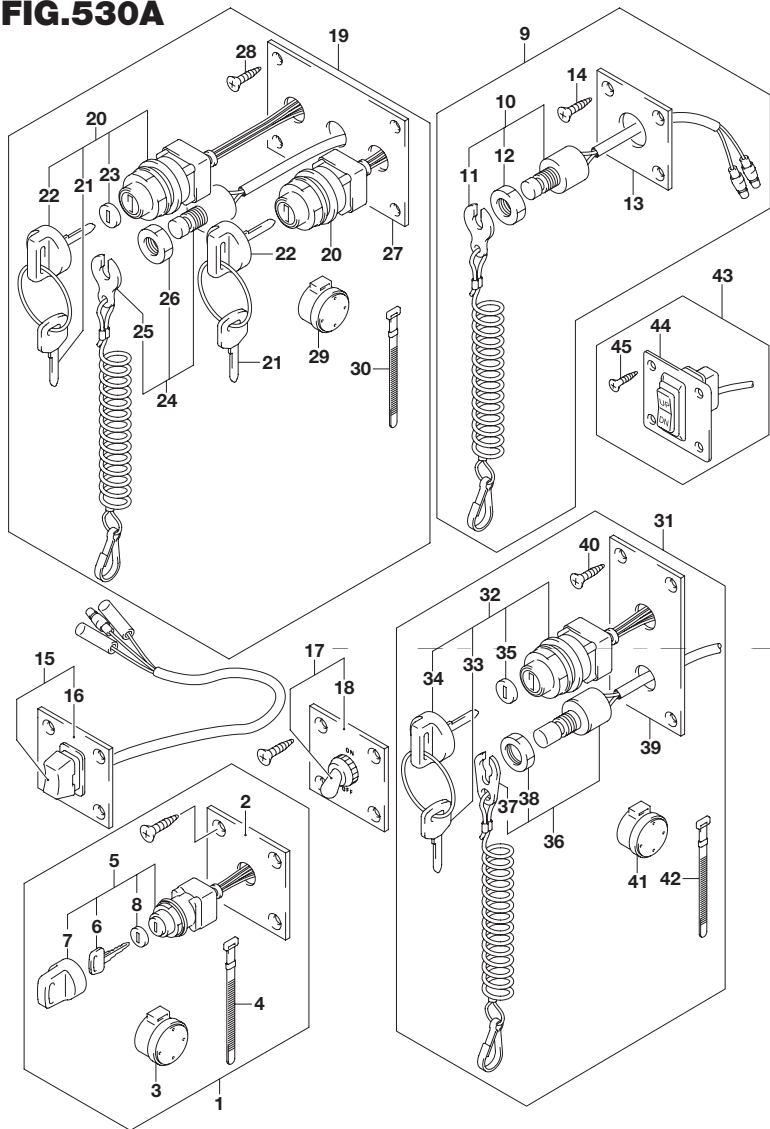

6

**FIG.523A**

**FIG.523A (1-G-12) オプション:ハーネス(2)**

見出番号	品番	品名	使用個数	備考
1-1	36663-98J00	ハーネスアッシ アクティブハブパワー(2.5M)	1	L:2500
1-2	36663-98J10	ハーネスアッシ アクティブハブパワー(6M)	1	L:6000
2	09481-05501	・フューズ(5A)	1	

FIG.530A

FIG.530A (1-G-13) オプション:スイッチ