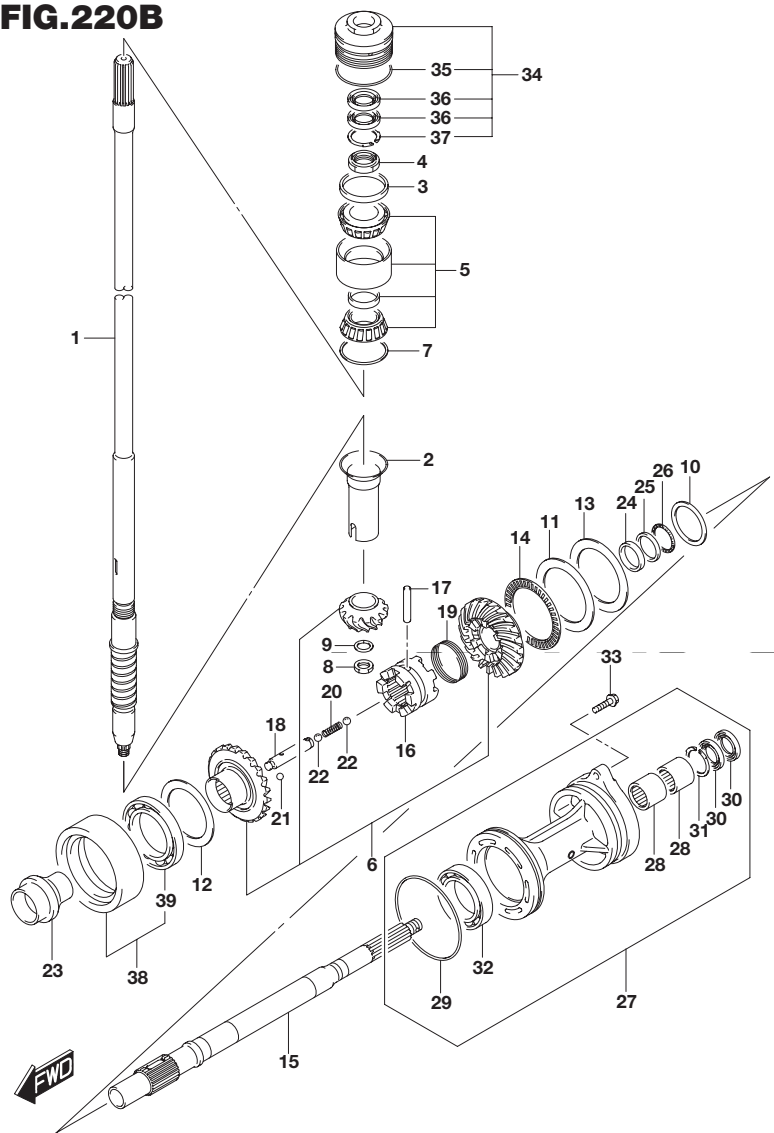

FIG.220B

FIG.220B (1-D-10) トランスミッション(DF200AZ)

見出番号	品番	品名	使用個数	備考
17	09202-08007	ピン(8X49)	1	
18	57631-93J00	ピン,コネクタ	1	
19	09440-52003	スプリング	1	
20	09440-09040	スプリング	1	
21	06111-07004	ボール	2	
22	06111-11004	ボール	2	
23	57622-93J00	スペーサ,フォワードスラスト	1	
24	09160-30055	ワッシャ(30X47X6)	1	
25	09160-30056	ワッシャ(32X47X3)	1	
26	09269-30014	ベアリング(30X47X2)	1	
27-1	56120-93J60-0EP	ハウジング,プロペラシャフトベアリング(BL)	1	
27-2	56120-93J60-Y5S	ハウジング,プロペラシャフトベアリング(WH)	1	
28	09263-30063	・ベアリング(30X40X25)	2	
29	09280-00040	・Oリング(D:3.1, ID:104.4)	1	
30	09282-30006	・オイルシール	2	
31	09381-40003	・サークリップ	1	
32	09263-50009	・ベアリング(50X65X25)	1	
33	09116-08158	ボルト(8X35)	2	
34	56130-93J02	ハウジング,ドライブシャフトベアリング	1	
35	09280-66004	・Oリング(D:3.1, ID:65.4)	1	
36	09282-24004	・オイルシール	2	
37	09381-40003	・サークリップ	1	
38	56140-93J10	ハウジング,リバースギヤベアリング	1	
39	09262-60002	・ベアリング(60X85X13)	1	