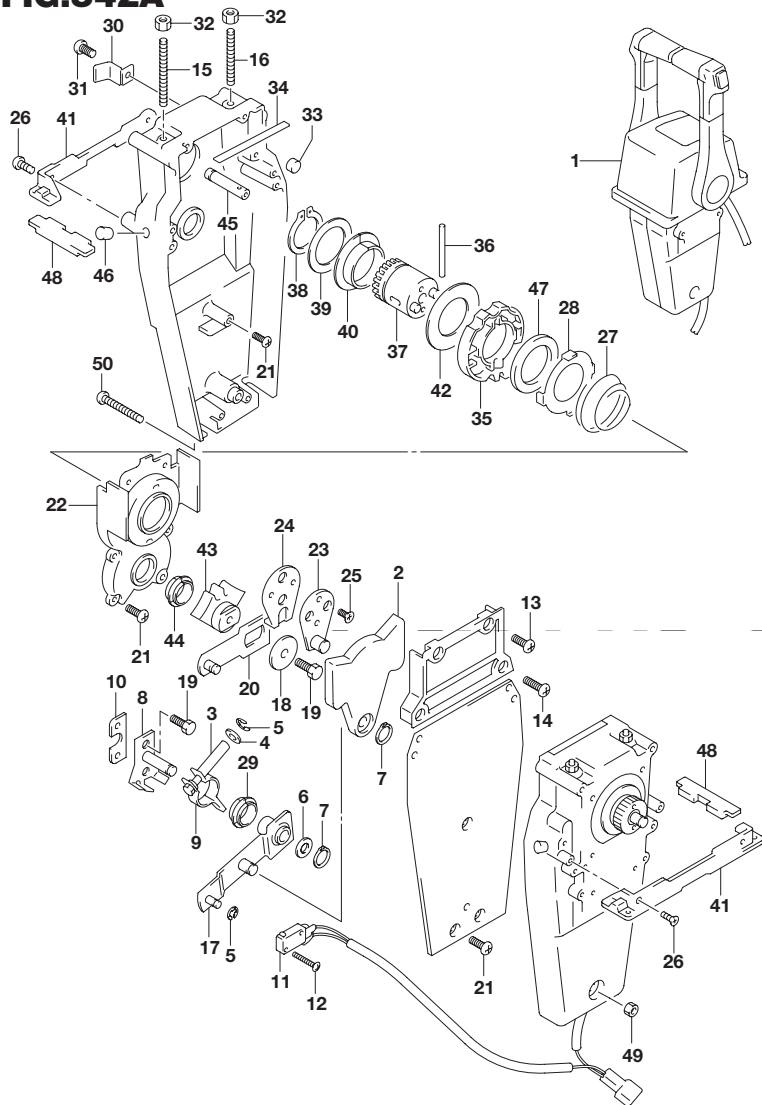

FIG.542A

FIG.542A (1-H-7) オプション:リモートコントロールアッシ デュアル(2)

見出番号	品番	品名	使用個数	備考
1	67200-93J23	リモートコントロールアッシ,ツイン	1	
2	67222-92E00	・プレート	2	
3	67223-92E00	・ブレーキアジャスト	2	
4	67288-92E00	・ワッシャ	2	
5	67292-94300	・Eリング	8	
6	67288-92E10	・ワッシャ	2	
7	67291-92E00	・リング,スナップ	4	
8	67221-92E00	・シフトアッシ	2	
9	67224-92E00	・ブレーキアームアッシ	2	
10	67294-92E00	・スペーサ	2	
11	37721-92E10	・スイッチアッシ,ニュートラル	1	
12	67296-92E11	・スクリュ,ニュートラルスイッチ	4	
13	67296-88D10	・スクリュ(5X16)	4	
14	67296-92E20	・スクリュ(5X25)	4	
15	67226-92E00	・ボルト,ストップフロント	2	
16	67226-92E10	・ボルト,ストップリヤ	2	
17	67240-92E00	・スロットルアームアッシ	2	
18	67228-92E00	・ワッシャ	2	
19	67286-92E00	・ボルト(6X18)	6	
20	67230-92E00	・シフトアームアッシ	2	
21	09125-05042	・スクリュ(5X10)	16	
22	67234-92E00	・ケース,ギヤ	2	
23	67245-92E00	・レバーアッシ,スロットル	2	
24	67227-92E00	・ストップ	2	
25	09126-06006	・スクリュ(6X20)	4	
26	67296-95610	・スクリュ	4	

6