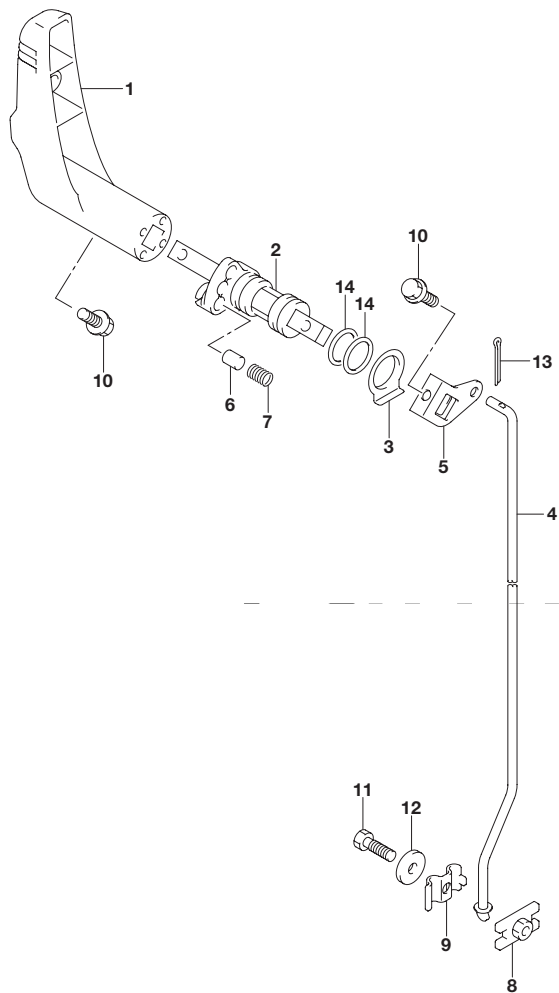

FIG.208A

FIG.208A (1-B-14) クラッチ レバー

見出番号	品番	品名	使用個数	備考
1	21110-97L00	レバー, クラッチ	1	
2	21120-97L00	プレート, クラッチノッチ	1	
3	21216-91J00	スペーサ, クラッチシャフト	1	
4	23110-97L00	ロッド, クラッチ	1	
5	23210-91J00	アーム, クラッチロッド	1	
6	23212-91J00	ピン, クラッチノッチ	1	
7	23213-91J00	スプリング, クラッチノッチ	1	
8	23310-91J00	コネクタアッシ, クラッチロッドNO.1	1	
9	23321-91J00	コネクタ, クラッチロッドNO.2	1	
10	09116-06227	ボルト (6X20)	2	
11	09128-06014	ボルト (6X20)	1	
12	09160-06173	ワッシャ (6.2X19X3)	1	
13	09204-01002	コッタピン	1	
14	09280-16005	Oリング (D:2.4, ID:15.8)	2	