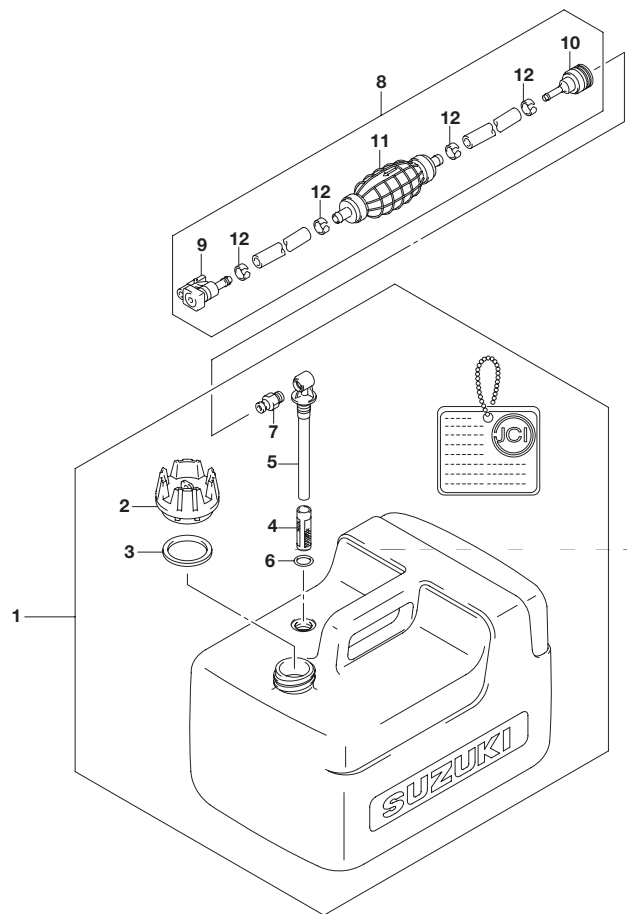

FIG.583A

FIG.583A (1-D-6) オプション:フューエル タンク

見出番号	品番	品名	使用個数	備考
1	65001-89L00	タンクアッシ, フューエル(12L)	1	
2	65520-99100	・キャップアッシ, フューエルタンク	1	
3	65561-95D00	・ガスケット, タンクキャップ	1	
4	65831-95D00	・フィルタ, アウトレット	1	
5	65890-99100	・アウトレットアッシ	1	
6	65892-95D00	・Oリング, フューエルアウトレット	1	
7	65740-95D01	・プラグ, フューエルコネクタ	1	
8	65700-89L20	ホース, フューエル(タンクツーコネクタ)	1	
9	65750-87J11	・ソケット, フューエルホース	1	
10	65750-95500	・ソケット, フューエルホース	1	
11	65770-89L00	・ポンプ, スクイズ	1	
12	65781-98500	・クリップ, フューエルホース	4	