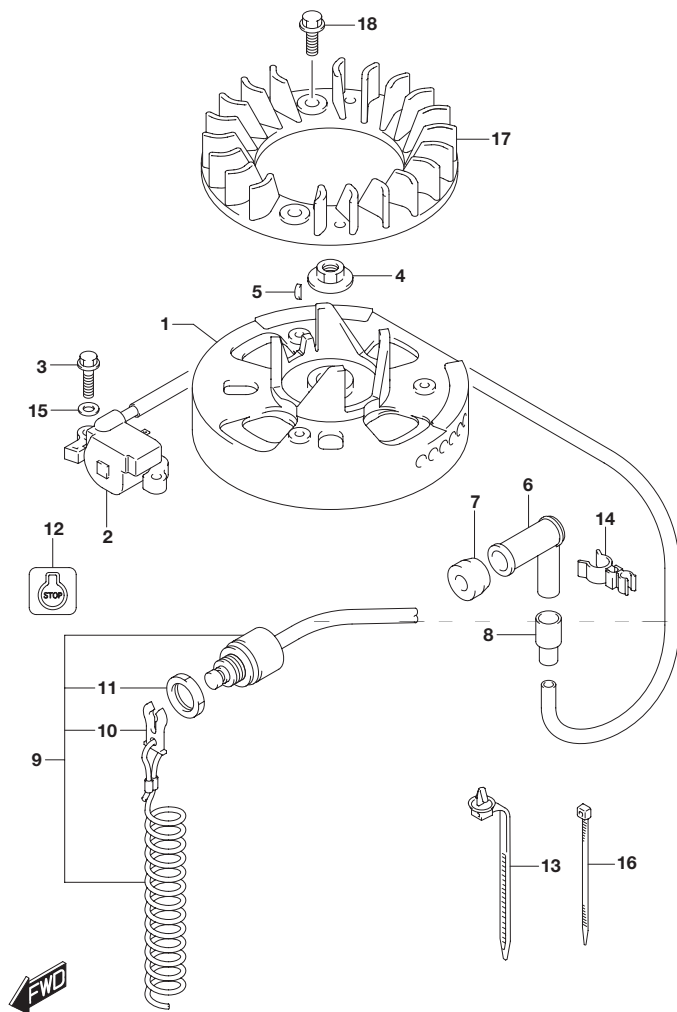

FIG.303A

FIG.303A (1-C-4) マグネット (DF5A)

見出番号	品番	品名	使用個数	備考
1	32102-97L00	フライホイール, マグネット	1	
2	33410-97L20	イグナイターアッシ, マグネット	1	
3	01547-0620C	ボルト	2	
4	08316-1012A	ナット	1	
5	08341-31039	キー	1	
6	33510-07H00	キャップ, スパークプラグ	1	
7	33541-16H00	シール, スパークプラグ	1	
8	33542-07H00	シール, ハイテンションコード	1	
9	37830-97L00	スイッチアッシ, エマージェンシ/ストップ	1	
10	37823-97J00	プレート, ロック	1	
11	37826-97J01	ナット, エマージェンシスイッチ	1	
12	37835-91J00-YAY	ラベル, ストップ(ブラック)	1	
13	36991-94L00	クランプ, ハーネス	1	
14	09408-00159	クランプ	1	
15	08322-01067	ワッシャ	1	
16	09407-14407	クランプ(L:145)	2	
17	17110-97L00	ファン, クーリング	1	
18	01550-0612C	ボルト	3	