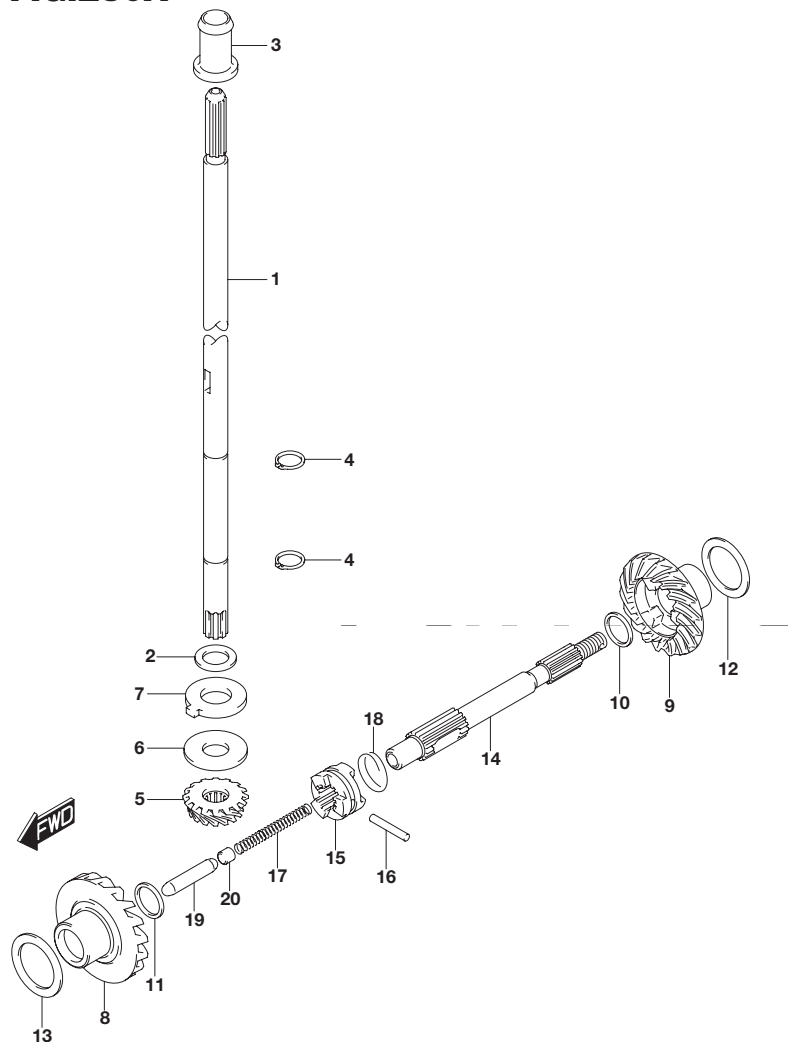

FIG.230A

FIG.230A (1-C-2) ドライブ シャフト

見出番号	品番	品名	使用個数	備考
1-1	57111-91J21	シャフト, ドライブ(S)	1	W/トランサム(S)
1-2	57111-91J31	シャフト, ドライブ(L)	1	W/トランサム(L)
2	09181-10156	シム(10X16X1.5)	1	
3	57130-91J00	ブッシュ, ドライブシャフト	1	W/トランサム(L)
4	09380-10003	スナップリング	2	
5	57311-91J00	ピニオン	1	NT:12
6-1	09160-10088	ワッシャ(10X24X1.7)	1	ピニオンアジャスタ
6-2	09160-10089	ワッシャ(10X24X1.8)	1	ピニオンアジャスタ
6-3	09160-10090	ワッシャ(10X24X1.9)	1	ピニオンアジャスタ
6-4	09160-10091	ワッシャ(10X24X2)	1	ピニオンアジャスタ
6-5	09160-10092	ワッシャ(10X24X2.1)	1	ピニオンアジャスタ
7	09166-12L01	ワッシャ	1	
8	57510-91J00	ギヤ, フォワード	1	NT:23
9	57520-97L00	ギヤ, リバース	1	NT:23
10-1	59171-97L00	ワッシャ(12X16X0.6)	1	プロペラシャフトリバース
10-2	59171-97L10	ワッシャ(12X16X0.8)	1	プロペラシャフトリバース
10-3	59171-97L20	ワッシャ(12X16X1.0)	1	プロペラシャフトリバース
11	09181-12111	シム(12X16X1)	1	プロペラシャフトフォワード
12-1	09181-12022	シム(12X20X1.3)	1	リバースギヤ
12-2	09181-12023	シム(12X20X1.4)	1	リバースギヤ
12-3	09181-12024	シム(12X20X1.5)	1	リバースギヤ
12-4	09181-12017	シム(12X20X1.6)	1	リバースギヤ
12-5	09181-12018	シム(12X20X1.7)	1	リバースギヤ
13-1	09181-20162	シム(20X28X0.8)	1	フォワードギヤ
13-2	09181-20164	シム(20X28X0.9)	1	フォワードギヤ
13-3	09181-20167	シム(20X28X1)	1	フォワードギヤ