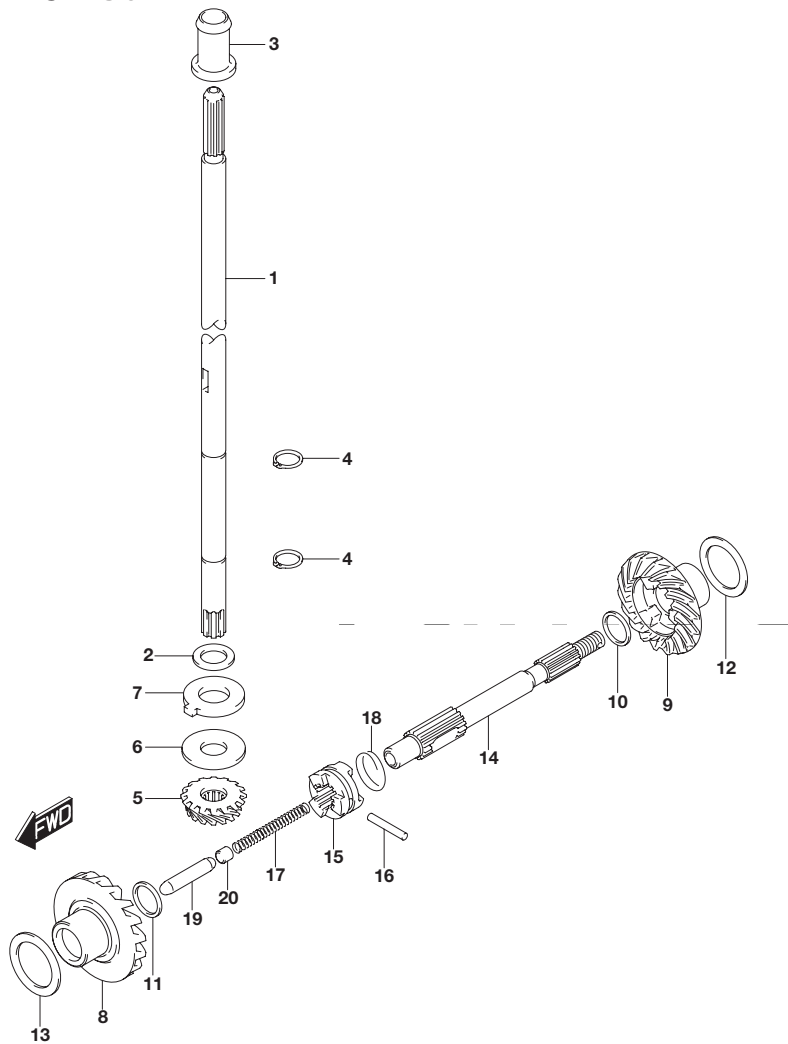

FIG.230A

FIG.230A (1-C-3) ドライブ シャフト

見出番号	品番	品名	使用個数	備考
13-4	09181-20172	シム(20X28X1.1)	1	フォワードギヤ
13-5	09181-20176	シム(20X28X1.2)	1	フォワードギヤ
14	57611-97L00	シャフト, プロペラ	1	
15	57621-986L0	シフト, クラッチドッグ	1	
16	09202-04016	ピン	1	
17	09440-05039	スプリング	1	
18	09440-24007	スプリング	1	
19	57631-98601	ロッド, プッシュ	1	
20	57632-97L00	ピン, プッシュ	1