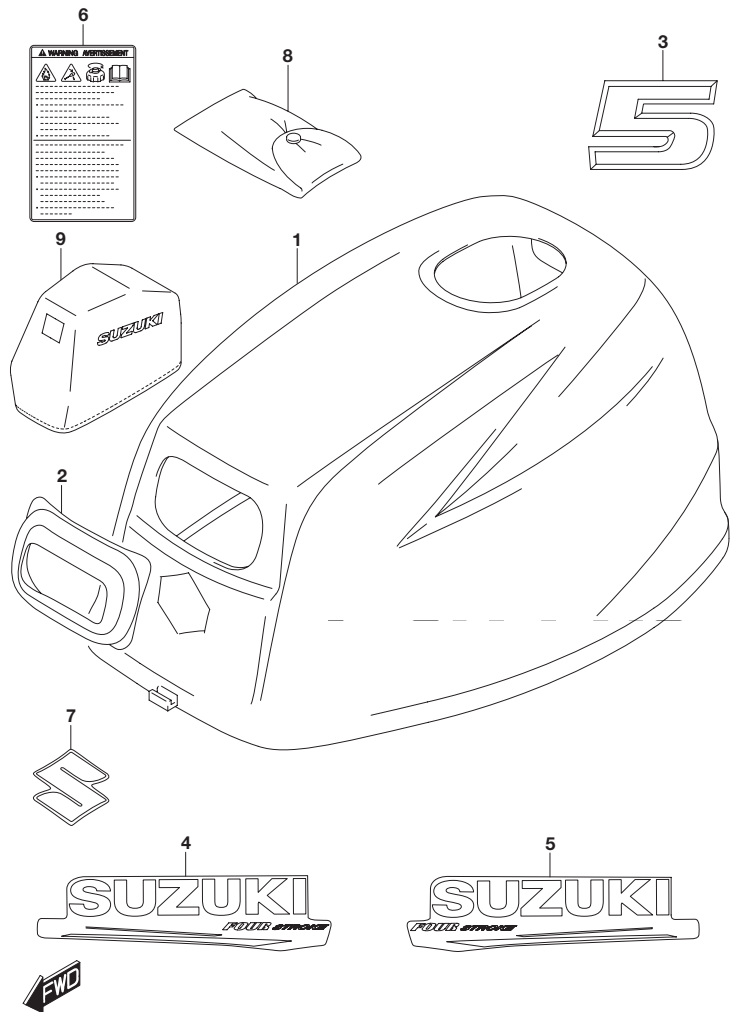

FIG.420A

FIG.420A (1-C-11) エンジン カバー (DF5A)

見出番号	品番	品名	使用個数	備考
1	61411-97L00-YAY	カバー, エンジンアッパ(ブラック)	1	
2	61622-97L00	シール, リコイルスタータ	1	
3	61435-97L10-YAY	マーク, エンブレムリヤ(5)(ブラック)	1	
4	61443-97L00-YAY	ストライプ, エンジンカバースターボード	1	
5	61453-97L00-YAY	ストライプ, エンジンカバーポート(ブラック)	1	
6	61458-97J60	ラベル, エンジンカバー	1	
7	77811-54GB0-OPG	エンブレム, リヤマークS(クローム)	1	
8	59800-97L00	ツールアッシ	1	
9	68110-89L01	カバー, ウエザ	1	OPT