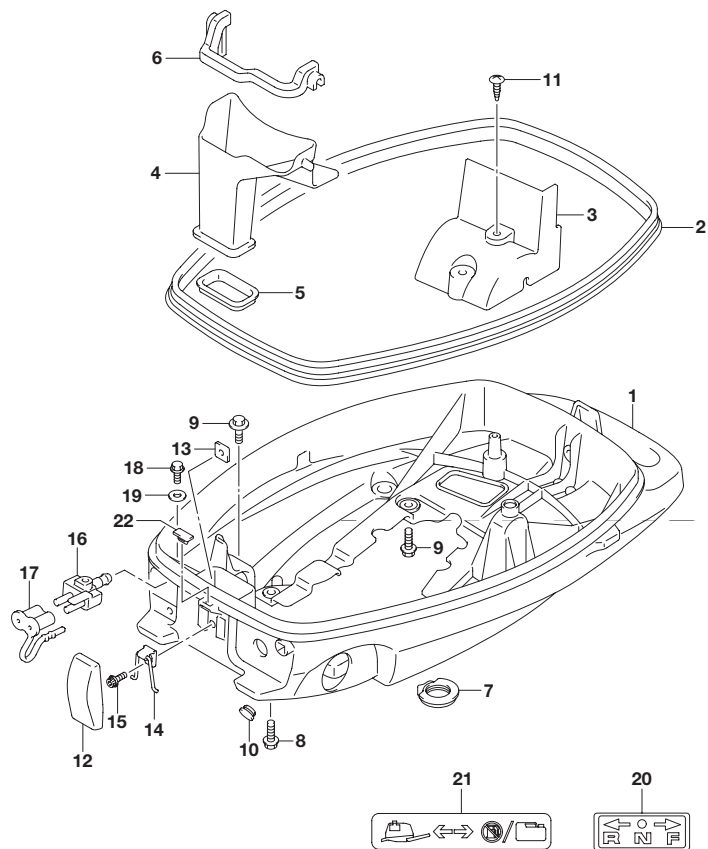

FIG.412A

FIG.412A (1-C-10) ロア カバー

見出番号	品番	品名	使用個数	備考
1	61110-97L10-QGF	カバー, エンジンロア(ブラック)	1	
2	61112-97L00	ラバー, エンジンロアカバー	1	
3	61117-97L00	カバー, エアインテークロア	1	
4	61133-97L00	ダクト, エアベンチレータ	1	
5	61135-97L00	クッション, エアベンチレータダクトロア	1	
6	61137-97L00	クッション, エアベンチレータダクトアッパ	1	
7	61189-97L00	グロメット, オイルドレーン	1	
8	09116-06227	ボルト(6X20)	2	
9	09116-06509	ボルト(6X20)	4	
10	09250-10010	キャップ(OD:15)	1	
11	03542-05169	スクリュー	1	
12	61611-91J11	ファスナ, エンジンカバー	2	
13	61626-97L00	ナット, ファスナレバー	2	
14	61640-91J10	レバー, ファスナ	2	
15	09106-05035	ボルト(5X14)	2	
16	65720-986L0	プラグ, フェューエルコネクタ	1	
17	65727-91JL0	キャップ, フェューエルコネクタプラグ	1	
18	09103-06237	ボルト(6X12.5)	1	
19	09160-06085	ワッシャ(6.5X15X1)	1	
20	21131-94J00-YAY	マーク, クラッチシフト(ブラック)	1	
21	61211-97L00-YAY	マーク, フェューエルロック(ブラック)	1	
22	61619-97L00	クッション, エンジンカバーファスナ	1	