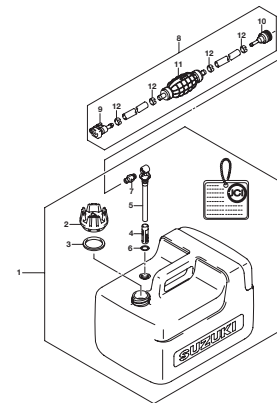

FIG. 583A

DPSA_SA_NKD_019_583A
OPT FUEL TANK