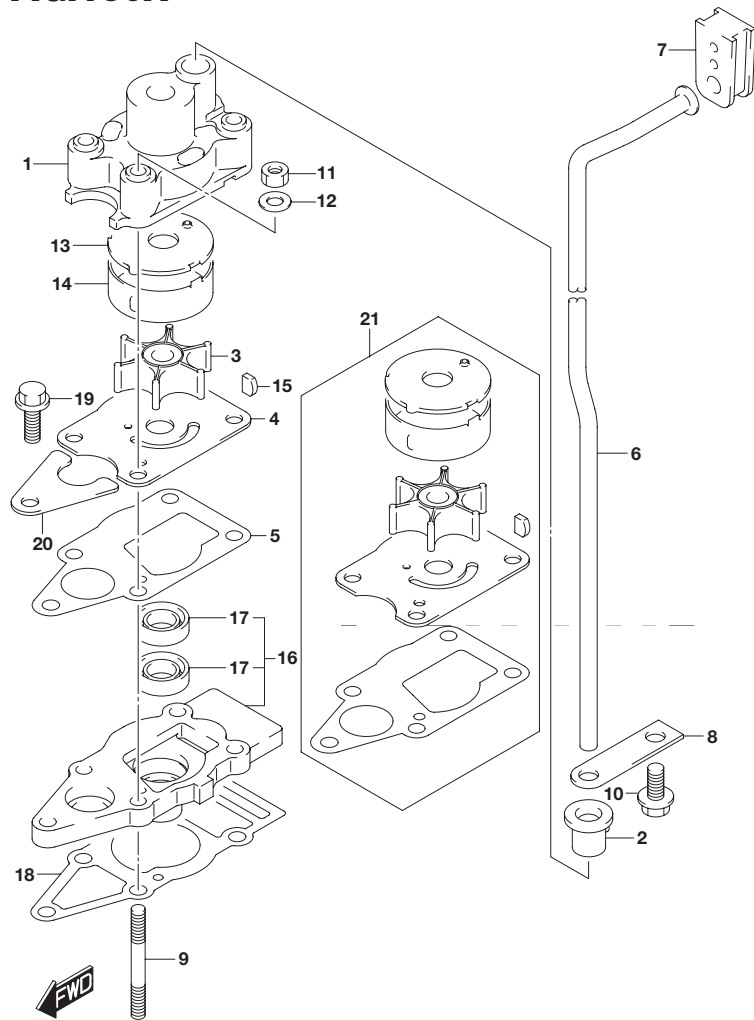

2

FIG.160A

FIG.160A (1-B-11) ウォータ ポンプ

見出番号	品番	品名	使用個数	備考
1	17410-91JL0	ケース, ウォータポンプ	1	
2	17415-98501	グロメット, ウォータポンプケース	1	
3	17461-985M0	インベラ, ウォータポンプ	1	
4	17471-98610	パネル, ポンプケースアンダ	1	
5	17472-91J00	ガスケット, ポンプケースパネル	1	
6-1	17561-97L00	チューブ, ウォータ(S)	1	W/トランサム(S)
6-2	17561-97L10	チューブ, ウォータ(L)	1	W/トランサム(L)
7	17563-97L00	グロメット, ウォータチューブアッパ	1	
8	17564-98600	ガイド, ウォータチューブ	1	
9	09108-06146	スタッドボルト	4	
10	09116-06225	ボルト(6X15)	1	
11	29141-93J00	ナット	4	
12	09160-06082	ワッシャ(6.5X13X1.0)	4	
13	17412-91JL0	パネル, ウォータポンプケースアッパ	1	
14	17413-91JL0	スリーブ, ウォータポンプケース	1	
15	09420-03002	キー	1	
16	56130-91J20	ハウジング, ドライブシャフトベアリング	1	
17	09282-10008	オイルシール	2	
18	56132-91J00	ガスケット, ドライブシャフトハウジング	1	
19	09116-06229	ボルト(6X25)	1	
20	25215-98601	ストッパ, シフトロッドガイド	1	
21	17400-986L2	キット, ウォータポンプリペア	1	OPT