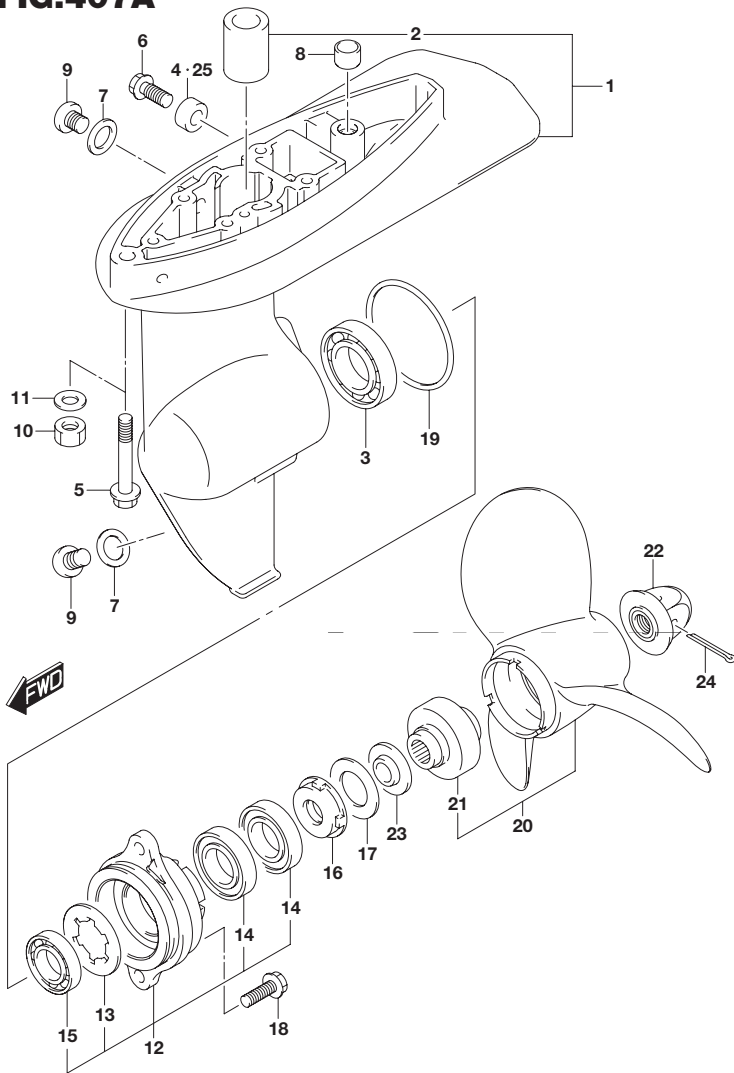

FIG.407A

FIG.407A (1-C-9) ギヤ ケース

見出番号	品番	品名	使用個数	備考
1	55110-97L00-YAY	ケース, ギヤ(ブラック)	1	
2	59311-91J00	・ブッシュ, ピニオン	1	
3	09262-20106	ベアリング(20X42X12)	1	
4	55321-87J01	アノード, プロテクション	1	
5	09116-08156	ボルト(8X50)	2	W/トランサム(S)
6	09103-06281	ボルト(6X14)	1	
7	59178-97J00	ガスケット, ドレインプラグ	2	
8	09206-11006	ピン(8.4X11X8)	1	
9	09248-08001	プラグ(8X7.5)	2	
10	09140-08023-XC0	ナット	2	W/トランサム(L)
11	09160-08082	ワッシャ(8.5X16X1.2)	2	W/トランサム(L)
12	56120-97L00-YAY	ハウジング, プロペラシャフトベアリング	1	
13	09167-23001	・ワッシャ	1	
14	09282-12L05	・オイルシール	2	
15	09262-12001	・ベアリング(12X28X8)	1	
16	56122-98602	プロテクタ, オイルシール	1	
17	56123-98600	ワッシャ, プロテクタ	1	
18	09116-06225	ボルト(6X15)	2	
19	09280-49002	Oリング(D:2.6)	1	
20-1	58110-91JL0-019	プロペラ(3X7-1/2X6)	1	
20-2	58110-91JM0-019	プロペラ(3X7-1/2X6-1/2)	1	
20-3	58110-91JN0-019	プロペラ(3X7-1/2X7)	1	
21	58120-91JL0	・ブッシュ, プロペラ	1	
22	58130-91JL0	ナット, プロペラ	1	
23	57635-97L00	ストッパ, プロペラブッシュ	1	
24	09204-03003	コッタピン	1	
25	55321-87J11	アノード(マグネシウム)	1	OPT