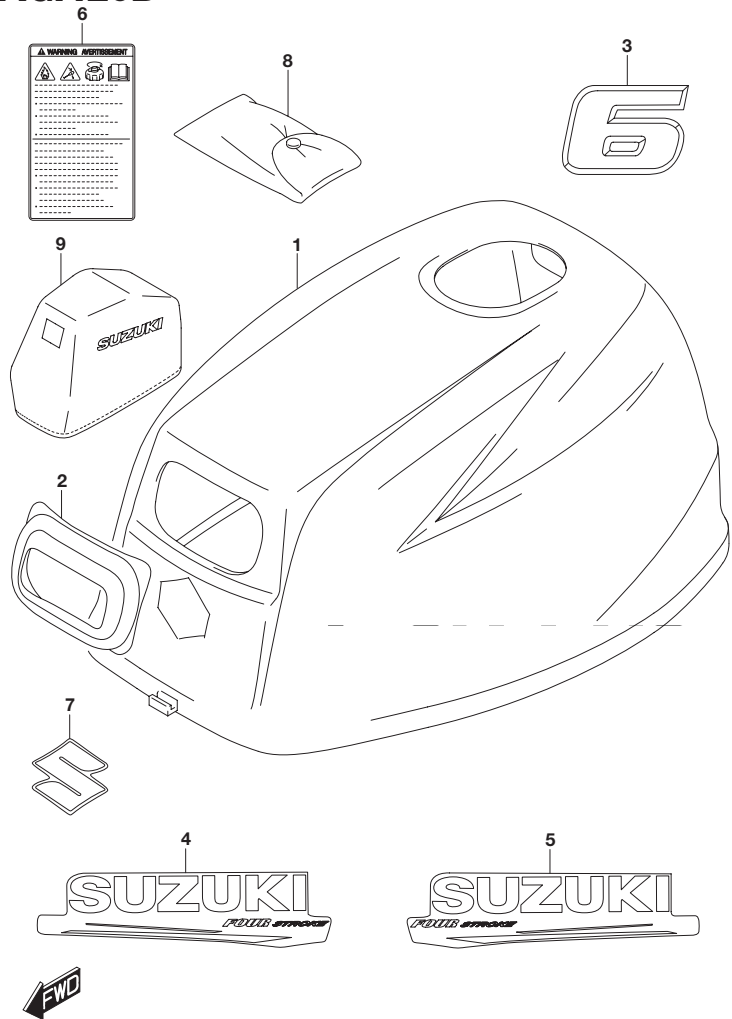

DF5A

FIG.420B

FIG.420B (1-C-12) エンジン カバー (DF6A)

見出番号	品番	品名	使用個数	備考
1	61411-97L00-YAY	カバー, エンジンアッパ(ブラック)	1	
2	61622-97L00	シール, リコイルスタータ	1	
3	61435-97L20-YAY	マーク, エンブレムリヤ(6)(ブラック)	1	
4	61443-97L00-YAY	ストライプ, エンジンカバースターボード	1	
5	61453-97L00-YAY	ストライプ, エンジンカバーポート(ブラック)	1	
6	61458-97J60	ラベル, エンジンカバー	1	
7	77811-54GB0-OPG	エンブレム, リヤマークS(クローム)	1	
8	59800-97L00	ツールアッシ	1	
9	68110-89L01	カバー, ウエザ	1	OPT