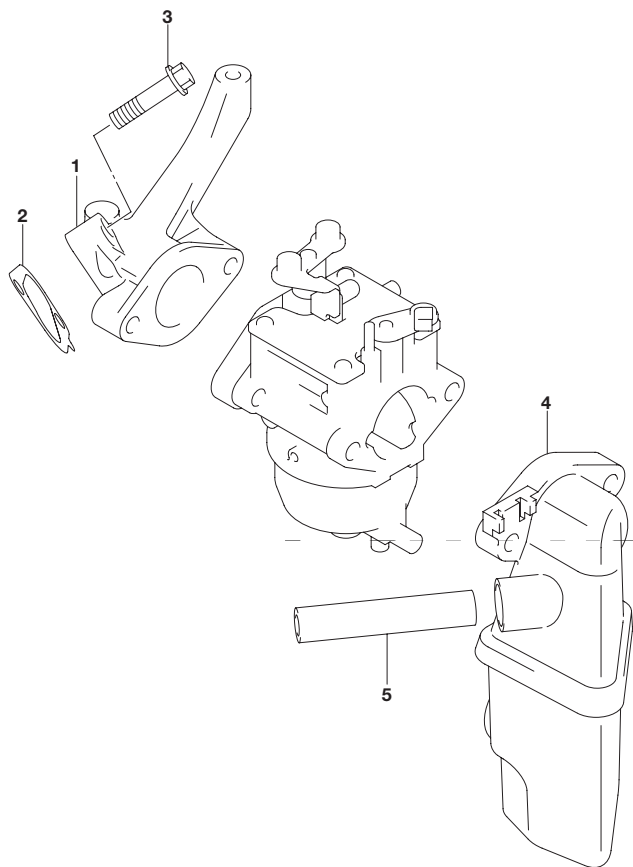

FIG.122A

FIG.122A (1-B-5) インテーク マニホールド

2

見出番号	品番	品名	使用個数	備考
1	13111-97L00	マニホールド, インテーク	1	
2	13119-97L00	ガスケット, インテークマニホールド	1	
3	01547-0625C	ボルト	2	
4	13810-97L00	サイレンサ	1	
5	11174-97L00	ホース, プリーザ	1