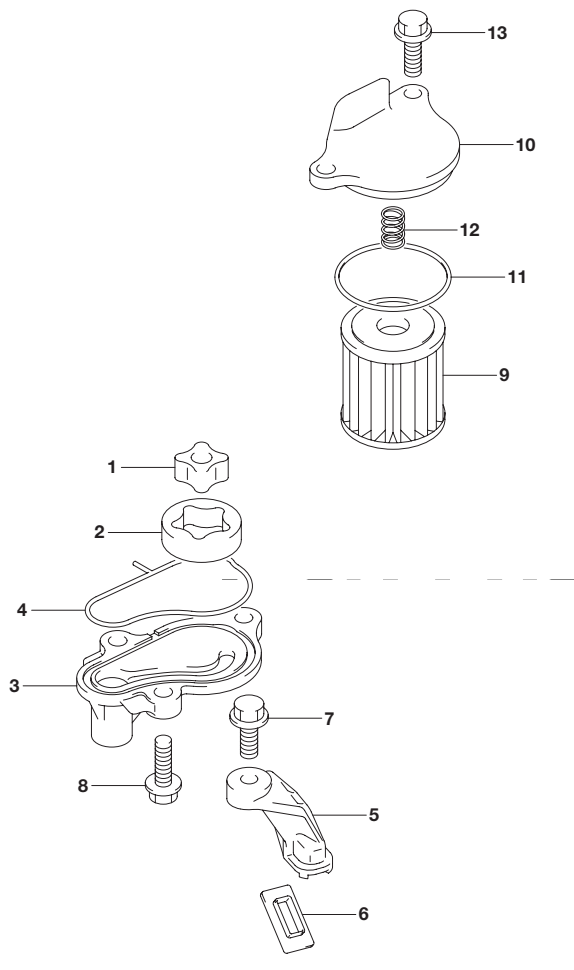

FIG.175A

FIG.175A (1-B-13) オイル ポンプ

2

見出番号	品番	品名	使用個数	備考
1	16131-97L00	ロータ, オイルポンプインナ	1	
2	16132-97L00	ロータ, オイルポンプアウト	1	
3	16161-97L00	カバー, オイルポンプロータ	1	
4	16165-97L00	シール, オイルポンプカバー	1	
5	16520-97L00	ストレーナ, オイル	1	
6	16524-97L00	グロメット, オイルストレーナ	1	
7	01550-0620A	ボルト	1	
8	01547-0620C	ボルト	3	
9	16510-16H11	フィルタ, エンジンオイル	1	
10	16512-97L00	キャップ, オイルフィルタ	1	
11	09280-39001	Oリング(D:2, ID:38.5)	1	
12	09440-10038	スプリング	1	
13	01550-0616C	ボルト	2