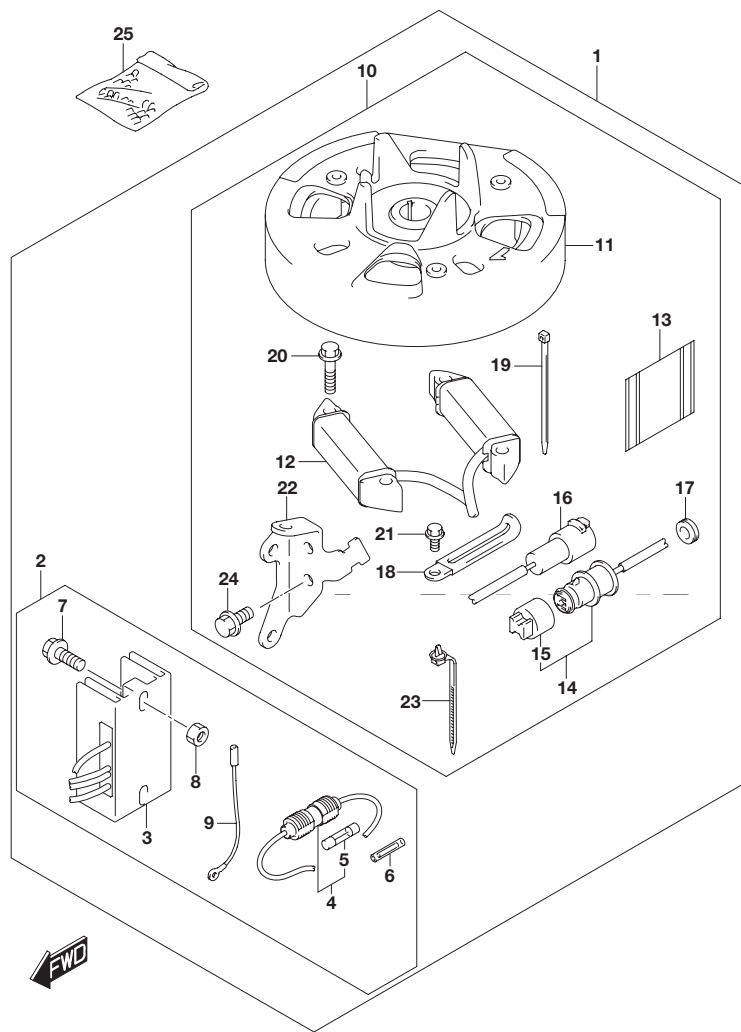

FIG.550A

FIG.550A (1-D-5) オプション:電気リカル

見出番号	品番	品名	使用個数	備考
1	32000-97L00	キット, バッテリチャージング	1	
2	32801-97L00	レクチファイヤセット	1	
3	32800-94J11	レクチファイヤ/レギュレータアッシ	1	
4	36740-95253	ケースアッシ, フューズ	1	
5	09481-20001	フューズ(20A)	1	
6	37132-93700	コネクタ, ワイヤ	1	
7	01550-06207	ボルト	2	
8	08310-00067	ナット	2	
9	37801-98300	リード, ストップスイッチ	1	
10	39600-97L00	コイルセット, ウィズリセプタクル	1	
11	32102-97L10	フライホイール, マグネット	1	
12	32120-97L00	コイル, マグネットライティング	1	
13	32916-92L00	カバー, コネクタ	1	
14	39601-95D00	リセプタクル	1	
15	36634-93910	キャップ	1	
16	39602-93900	プラグアッシ, ランプコード	1	
17	09320-06016	クッション	1	
18	29404-93J20	クランプ	1	
19	09407-14407	クランプ(L:145)	3	
20	01547-06257	ボルト	4	
21	01550-06127	ボルト	1	
22	32815-97L00	ブラケット, レクチファイヤ	1	
23	36991-94L00	クランプ, ハーネス	1	
24	01550-06167	ボルト	2	
25	36990-87D00	ターミナル/スリーブセット	1