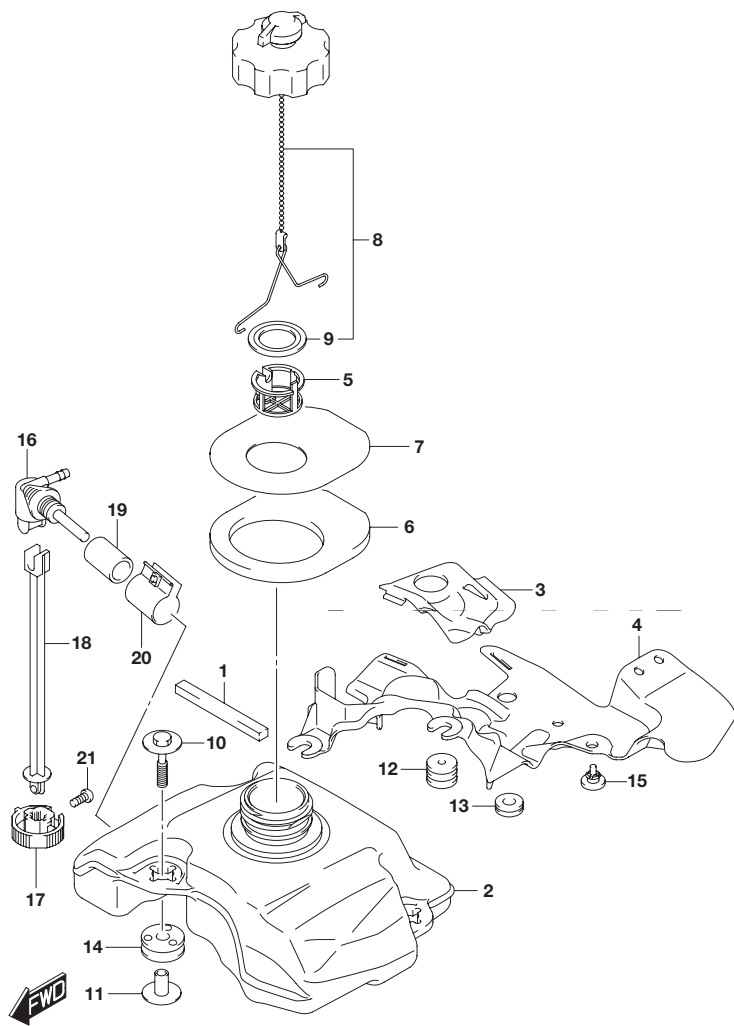

FIG.432A

FIG.432A (1-C-13) フューエル タンク

見出番号	品番	品名	使用個数	備考
1	61416-97L00	ガード, フューエルタンク	1	
2	65110-97L10	タンク, フューエル	1	
3	65112-97L00	カバー, フューエルタンクプレート	1	
4	65113-97L00	プレート, フューエルタンク	1	
5	65136-97L00	フィルタ, フューエルタンクインレット	1	
6	65281-97L00	グロメット, フューエルタンク	1	
7	65284-97L00	ラバー, フューエルタンクグロメット	1	
8	65510-97L01	キャップアッシ, フューエルタンク	1	
9	65561-91J01	・ガスケット, タンクキャップ	1	
10	09116-06512	ボルト(6X35)	3	
11	09169-06092	ワッシャ	3	
12	09320-05019	クッション	2	
13	09320-08051	クッション	1	
14	09320-09507	クッション	3	
15	09321-08022	クッション	1	
16	66100-97L00	コックアッシ, フューエル	1	
17	66121-97L00	レバー, フューエルコック	1	
18	66122-97L00	シャフト, フューエルコック	1	
19	66142-97L00	パイプ, ジョイント	1	
20	66160-97L00	クランプアッシ, ジョイントパイプ	1	
21	09125-05050	スクリュ(5X8)	1	

5