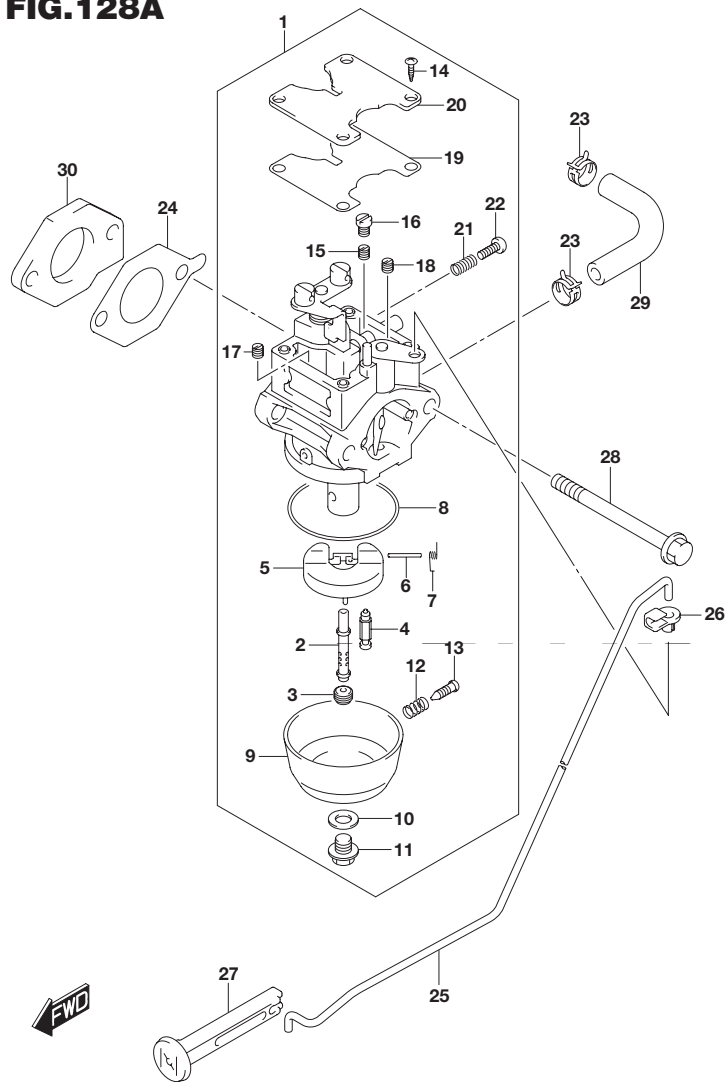

DF5A

FIG.128A

FIG.128A (1-B-7) キャブレタ (DF5A)

見出番号	品番	品名	使用個数	備考
21	13268-97J20	・スプリング	1	
22	13534-97J10	・スクリュ	1	
23	09401-09404	クリップ	2	
24	13125-91J10	ガスケット, キャブレタ	2	
25	13413-97L01	ロッド, チョーク	1	
26	13436-91J00	コネクタ, チョークロッド	1	
27	13631-97L00	ノブ, チョーク	1	
28	09103-06521	ボルト (8X85)	2	
29	09343-50L01-060	ホース, フューエル (5X10X60)	1	
30	13124-91JL0	インシュレータ, キャブレタ	1	