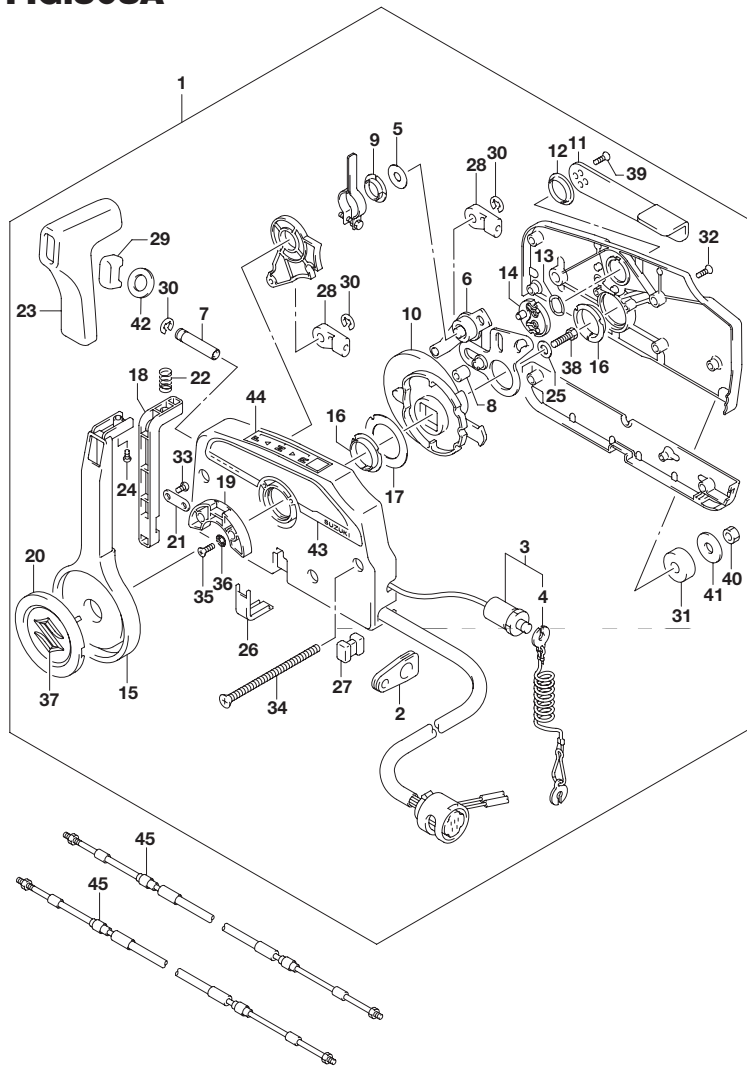

5

FIG.508A

FIG.508A (1-C-15) オプション:リモート コントロール

見出番号	品番	品名	使用個数	備考
1	67200-91J20	リモートコントロールアッシ	1	
2	36628-92E00	・グロメット, ワイヤリングハーネス	1	
3	37830-95D03	・スイッチアッシ, エマージェンシ/ストップ	1	
4	37823-92E01	・プレートアッシ, エマージェンシスイッチロック	1	
5	67212-95600	・ワッシャ	1	
6	67220-95630	・プレートアッシ	1	
7	67223-99E10	・ノブ, ブレーキアジャスト	1	
8	67229-95600	・ローラ	1	
9	67232-95600	・ブッシュ	1	
10	67238-87D00	・ギヤ, ドライブ	1	
11	67241-99E10	・レバー, フリースロットル	1	
12	67243-95600	・ブッシュ	1	
13	67244-95600	・ウェーブワッシャ	1	
14	67245-95600	・ドラム, フリースロットル	1	
15	67251-99E20	・レバー, ハンドル	1	
16	67252-95600	・ブッシュ	2	
17	67253-95600	・ワッシャ	1	
18	67255-99E10	・アーム, ロック	1	
19	67256-95600	・ホルダ, ニュートラルロック	1	
20	67257-99E10	・キャップ, レバー	1	
21	67258-99E00	・ブラケット	1	
22	67259-87D00	・スプリング, ニュートラルアーム	1	
23	67261-99E10	・グリップ	1	
24	67296-94310	・スクリュ	1	
25	67264-95600	・ワッシャ	1	
26	67267-93J00	・カバー, ワイヤ	1	