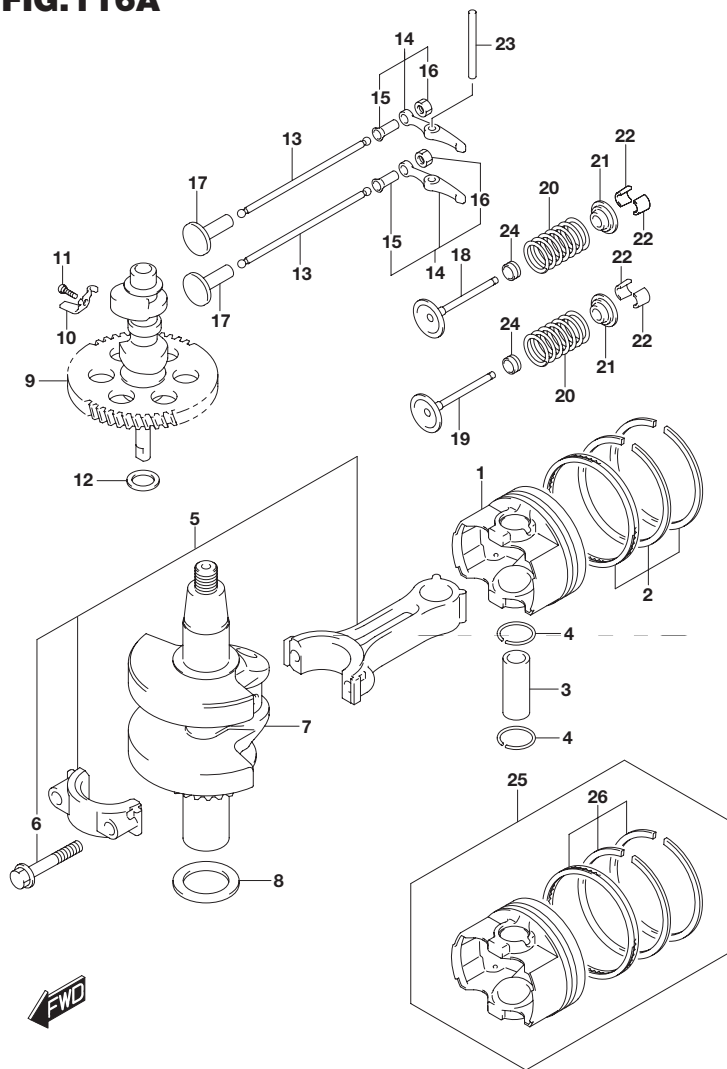

FIG.116A

FIG.116A (1-B-4) クランクシャフト

見出番号	品番	品名	使用個数	備考
1	12111-89L10-0B0	ピストン	1	
2	12140-89L20	リングセット,ピストン	1	
3	12151-89L00	ピン,ピストン	1	
4	09381-16001	サークリップ(OD:18)	2	
5	12160-97L00	コンロッドアッシ	1	
6	12163-97L00	・ボルト,コンロッド	2	
7	12200-97L00	クランクシャフトアッシ	1	
8	08211-25361	スラストワッシャ	1	
9	12711-97L00	カムシャフト	1	NT:46
10	12951-91J01	カム,デコンプ	1	
11	09106-02001	ボルト(2X9.8)	1	
12	08211-17251	ワッシャ	1	
13	12894-91JL0	ロッド,プッシュ	2	
14	12840-97L00	アームアッシ,バルブロッカ	2	
15	12842-97L00	・スクリュ,タベットアジャスチング	2	
16	12843-27A00	・ナット,タベットアジャスチング	2	
17	12891-87C00	タベット	2	
18	12911-91J02	バルブ,インテーク	1	
19	12915-91J02	バルブ,エキゾースト	1	
20	12921-91J00	スプリング,バルブ	2	
21	12931-78G00	リテーナ,バルブスプリング	2	
22	12932-24400	コッタ,バルブ	4	
23	09261-04017	ピン(4X43)	1	
24	09289-05006	オイルシール(5.5X11X8.2)	2	
25	12100-97L10-050	ピストンセット,OS(0.50)	1	OPT
26	12140-89L20-050	・リングセット,ピストン(OS:0.5)	1	OPT