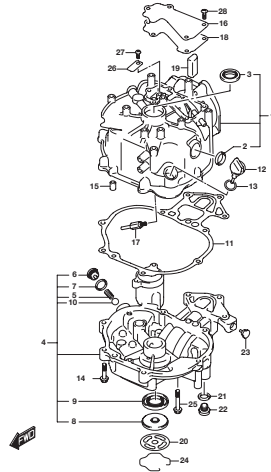

FIG. 113A

DFSA_GA_NOD_019_113A
CYLINDER BLOCK