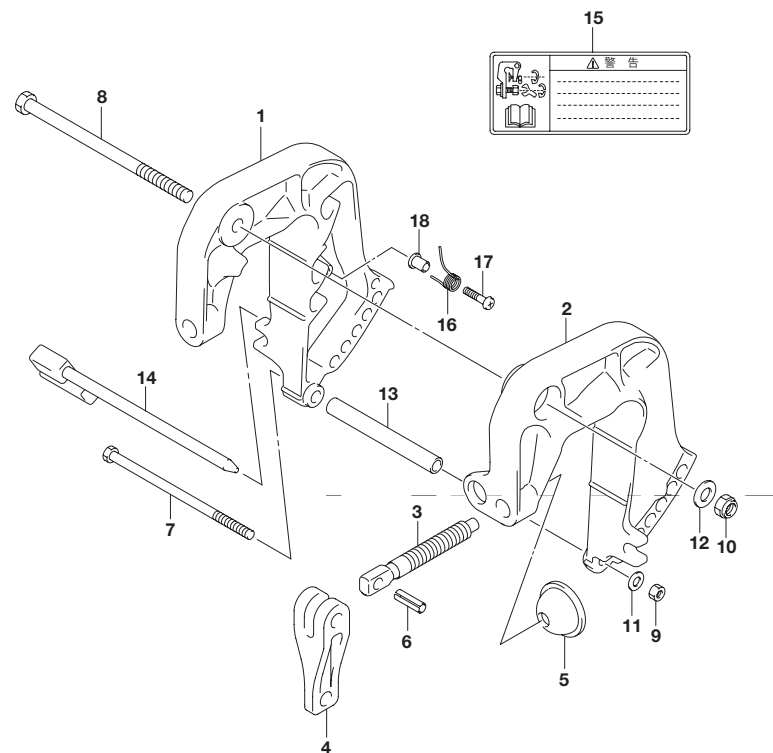

DF6A

FIG.335A

FIG.335A (1-C-6) クランプ ブラケット

見出番号	品番	品名	使用個数	備考
1	41111-97L00-YAY	ブラケット, クランプスターボード(ブラック)	1	
2	41121-97L00-YAY	ブラケット, クランプポート(ブラック)	1	
3	41211-97L00	スクリュ, クランプ	2	
4	41212-91J00	ハンドル, クランプ	2	
5	41213-94J01	プレート, クランプ	2	
6	09205-06021	ピン(6X25)	2	
7	09100-06176	ボルト(6X120)	1	
8	09100-08314	ボルト(8X140)	1	
9	29141-93J00	ナット	1	
10	09159-08059	ナット	1	
11	09160-06082	ワッシャ(6.5X13X1.0)	1	
12	09160-08059	ワッシャ(8.5X18X1.6)	1	
13	09180-06371	スペーサ(6.5X10.5X92)	1	
14	45420-97L00	ピン, チルトロック	1	
15	69911-91J60	マーク, クランプブラケット	1	
16	45717-97L00	スプリング, シャロドライブレギュレータ	1	
17	09125-05143	スクリュ(5X20)	1	
18	09180-05067	スペーサ	1	