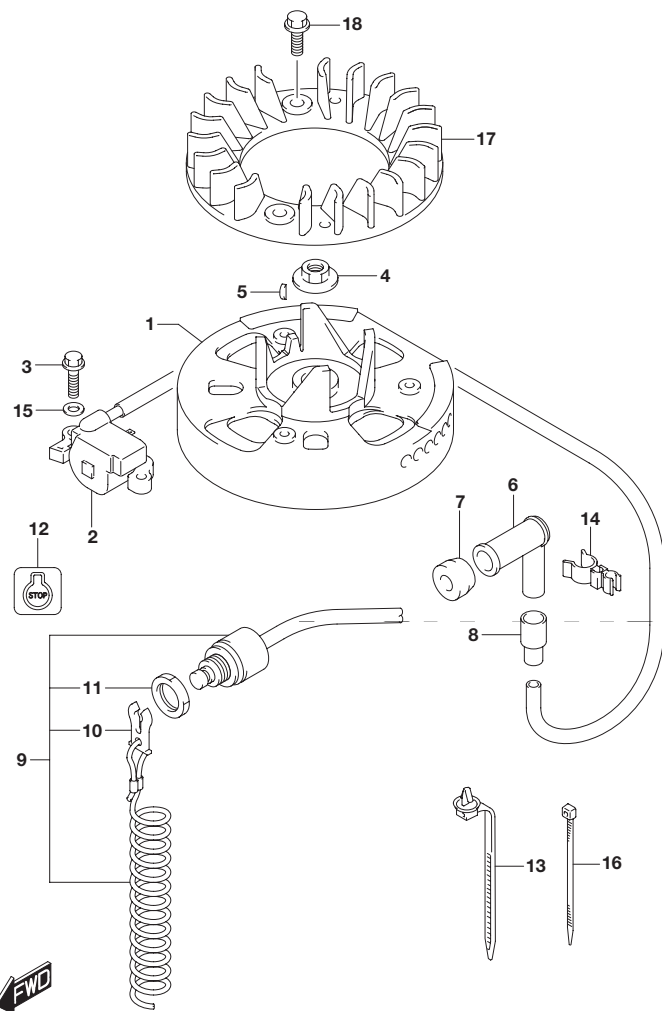

DF5A

FIG.303B

FIG.303B (1-C-5) マグネット (DF6A)

見出番号	品番	品名	使用個数	備考
1	32102-97L00	フライホイール, マグネット	1	
2	33410-97L30	イグナイタアッシ, マグネット	1	
3	01547-0620C	ボルト	2	
4	08316-1012A	ナット	1	
5	08341-31039	キー	1	
6	33510-07H00	キャップ, スパークプラグ	1	
7	33541-16H00	シール, スパークプラグ	1	
8	33542-07H00	シール, ハイテンションコード	1	
9	37830-97L00	スイッチアッシ, エマージェンシ/ストップ	1	
10	37823-97J00	プレート, ロック	1	
11	37826-97J01	ナット, エマージェンシスイッチ	1	
12	37835-91J00-YAY	ラベル, ストップ(ブラック)	1	
13	36991-94L00	クランプ, ハーネス	1	
14	09408-00159	クランプ	1	
15	08322-01067	ワッシャ	1	
16	09407-14407	クランプ(L:145)	2	
17	17110-97L00	ファン, クーリング	1	
18	01550-0612C	ボルト	3	