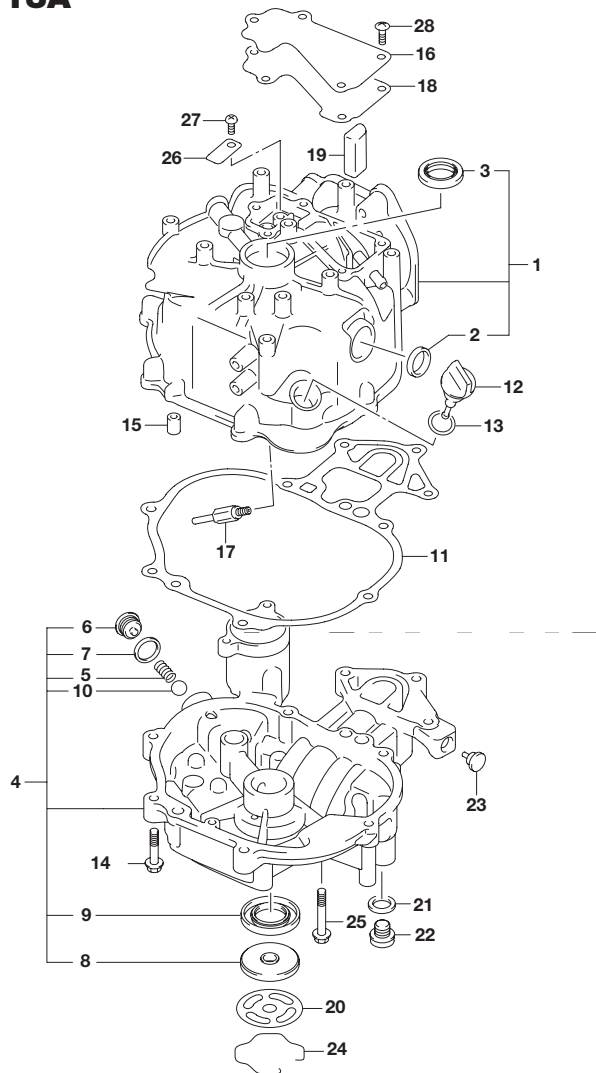

FIG.113A

FIG.113A (1-B-3) シリンダ ブロック

見出番号	品番	品名	使用個数	備考
1	11200-97L00	ブロックアッシ, シリンダ	1	
2	11971-97L00	・レンズ, オイルチェック	1	
3	09283-21009	・オイルシール	1	
4	11300-97L00	ケースアッシ, クランクシャフト	1	
5	16152-97L00	・スプリング, オイルリリーフバルブ	1	
6	16153-97L00	・リテーナ, リリーフバルブスプリング	1	
7	09168-16009	・ガスケット(16X22X0.8)	1	
8	09283-10009	・オイルシール	1	
9	09283-25076	・オイルシール	1	ロア
10	06111-15004	・ボール	1	
11	11351-97L00	ガスケット, クランクケース	1	
12	11381-91J10	ゲージ, エンジンオイルレベル (イエロー)	1	
13	09280-15007	Oリング(D:2.4, ID:15.8)	1	
14	01550-0630C	ボルト	8	
15	04211-09149	ピン	2	
16	11173-97L00	プレート, プリーザ	1	
17	11177-97L00	パイプ, プリーザオイルドレーン	1	
18	11179-97L00	ガスケット, プリーザプレート	1	
19	11186-97L00	セパレータ, オイルプリーザ	1	
20	11431-97L00	プレート, アンダオイルシール	1	
21	09168-12017	ガスケット(12X17X1)	1	
22	09248-12009	プラグ(12X18.65)	1	
23	09321-08022	クッション	2	
24	09387-52002	リング	1	
25	01550-0640C	ボルト	1	
26	11452-91J00	バルブ, リード	1	
27	02112-0612A	スクリュ	1	
28	02142-06127	スクリュ	5