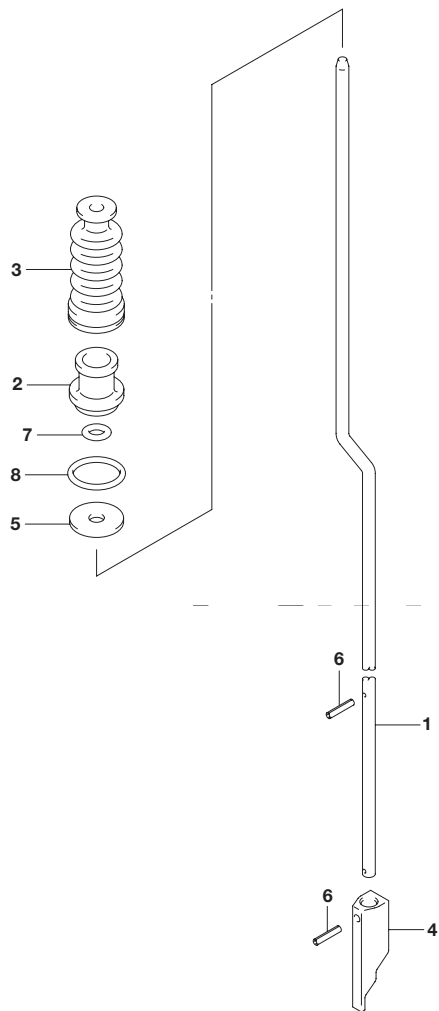

FIG.210A

FIG.210A (1-B-15) シフト ロッド

3

見出番号	品番	品名	使用個数	備考
1-1	25111-97L00	ロッド, シフト(S)	1	W/トランサム(S)
1-2	25111-97L10	ロッド, シフト(L)	1	W/トランサム(L)
2	25211-98601	ガイド, シフトロッド	1	
3	25222-91JL0	ブーツ, シフトロッド	1	
4	25311-91J01	カム, シフト	1	
5	09160-05501	ワッシャ(5.5X20X1.2)	1	
6	09205-02004	ピン	2	
7	09280-05008	Oリング(D:2.9)	1	
8	09280-15007	Oリング(D:2.4, ID:15.8)	1