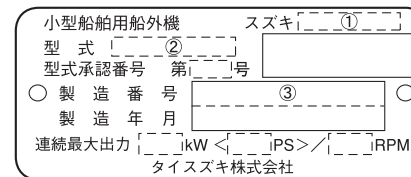

I.D プレートの説明

I.D プレートには下記の項目が刻印されています。

より正確な部品発注のため①機種名、②型式、③製造番号(号機)を確認下さい。

①機種名を示します。(例) DF5A

②型式を示します。(例) 00503F

③製造番号(号機)を示します。(例) 910001

I.Dプレート

※取付位置：ブラケット、クランプ