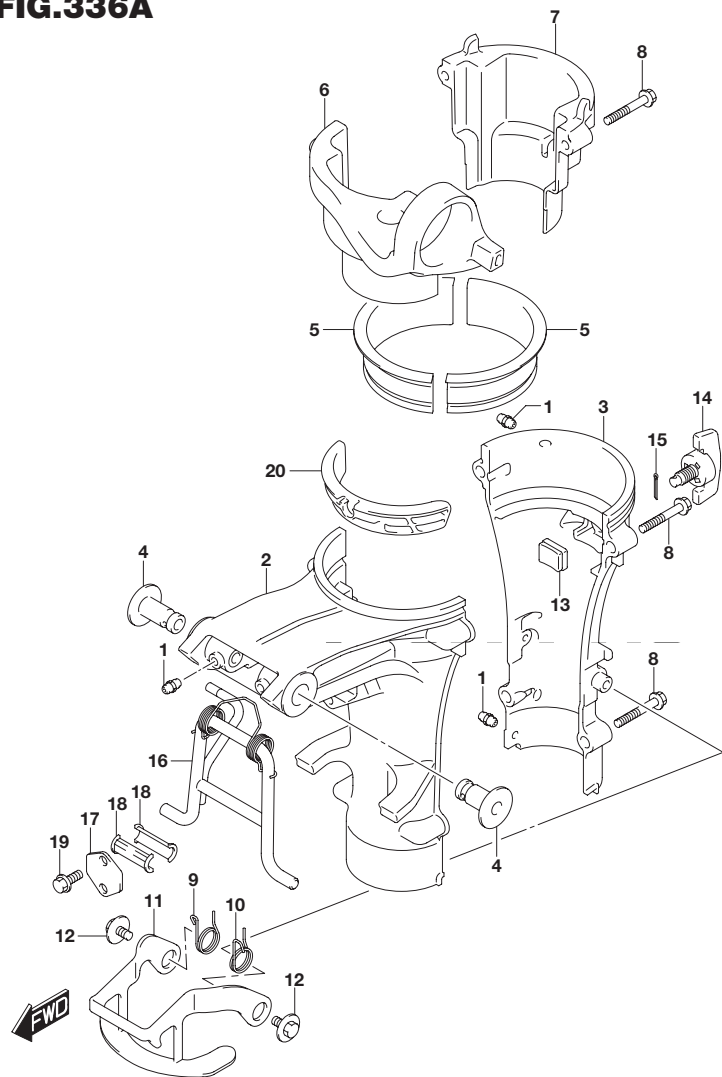

FIG.336A

FIG.336A (1-C-7) スイベル ブラケット

見出番号	品番	品名	使用個数	備考
1	22511-99011	ニップル, グリース	4	
2	43111-97L00-YAY	ブラケット, スイベル(ブラック)	1	
3	43121-97L00-YAY	カバー, スイベルブラケット(ブラック)	1	
4	43211-97L00	ブッシュ, クランプブラケットボルト	2	
5	43711-97L00	ブッシュ, ステアリングアッパ	2	
6	43751-97L00-YAY	ブラケット, ステアリング(ブラック)	1	
7	43752-97L00-YAY	カバー, ステアリングブラケット(ブラック)	1	
8	09116-06234	ボルト(6X35)	6	
9	45211-97L00	スプリング, リバースロックアームスターボード	1	
10	45212-97L00	スプリング, リバースロックアームポート	1	
11	45230-97L00	アーム, リバースロック	1	
12	09116-06224	ボルト(6X12)	2	
13	43430-97L00	ラバー, ステアリングアジャスタ	1	
14	43410-91J21	ノブ, ステアリングアジャスタ	1	
15	45247-99J00	ピン, リバースロックアームコッタ	1	
16	45710-97L00	アーム, シヤロウォータドライブ	1	
17	45733-97L00	プレート, シヤロドライブ	1	
18	45751-97L00	ブッシュ, シヤロドライブウォータアーム	2	
19	09116-06226	ボルト(6X16)	2	
20	43417-97L00	スペーサ, ステアリングアジャスタ	1	

5