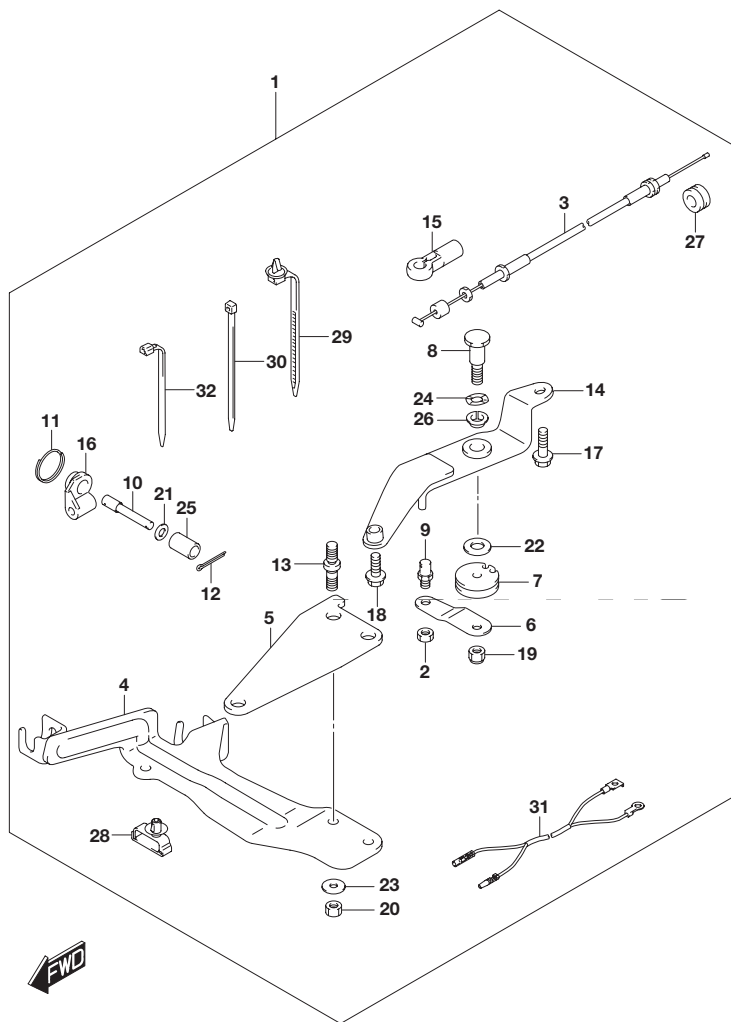

FIG.514A

FIG.514A (1-D-3) オプション:リモコン パーツ セット

見出番号	品番	品名	使用個数	備考
1	67101-97L00	パーツセット, リモコン	1	
2	29141-93J00	ナット	1	
3	63610-97L10	ケーブルアッシ, スロットルリモコン	2	
4	67110-97L00	アタッチメント, リモコンNO.2	1	
5	67112-97L00	アタッチメント, リモコンNO.1	1	
6	67412-97L00	レバー, リモコンスロットル	1	
7	67415-97L00	ドラム, リモコンスロットルレバー	1	
8	67416-91J00	ボルト, リモコンスロットルレバー	1	
9	67447-91J10	ボルト, リモコンスロットルケーブル	1	
10	67447-97L00	ピン, リモコンクラッチケーブル	1	
11	67448-91J00	ストップ, リモコンケーブルピン	2	
12	09204-01002	コッタピン	1	
13	67449-97L00	ボルト, リモコンアタッチメントスタッド	2	
14	67460-97L00	ブラケット, リモコンスロットルレバー	1	
15	67466-95200	コネクタ	1	
16	67467-93E01	コネクタ, リモコンケーブル	1	
17	09116-06232	ボルト(6X30)	1	
18	09116-06229	ボルト(6X25)	1	
19	09159-06079	ナット	1	
20	09159-08059	ナット	2	
21	09160-06082	ワッシャ(6.5X13X1.0)	1	
22	09160-06104	ワッシャ(6.5X24X2)	1	
23	09160-08145	ワッシャ(8X14X1.5)	2	
24	09164-08017	ワッシャ	1	
25	09180-06097	スペーサ(6.1X9X12.3)	1	
26	09306-08002	ブッシュ	2	