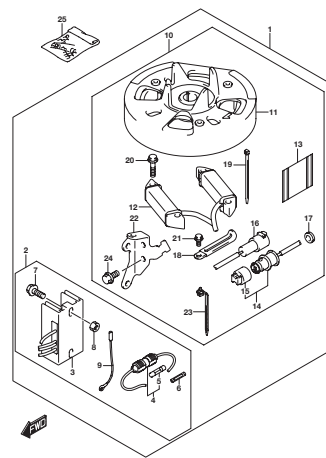

FIG. 550A

DPSA_SA_NKD_019_550A
OPT ELECTRICAL