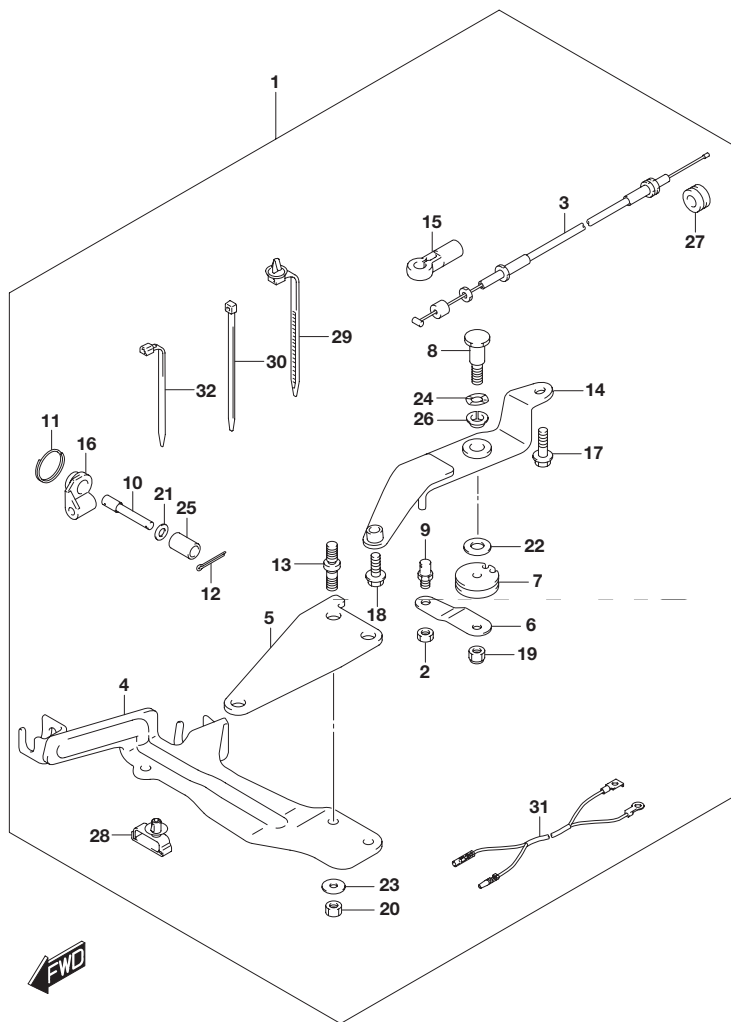

FIG.514A

FIG.514A (1-D-4) オプション:リモコン パーツ セット

見出番号	品番	品名	使用個数	備考
27	09320-11017	・クッション	1	
28	09403-07340	・クランプ	1	
29	36991-94L00	・クランプ, ハーネス	1	
30	09407-14407	・クランプ(L:145)	2	
31	36831-97L00	・リード, ストップスイッチ	1	
32	09407-11401	・クランプ(L:95)	2	