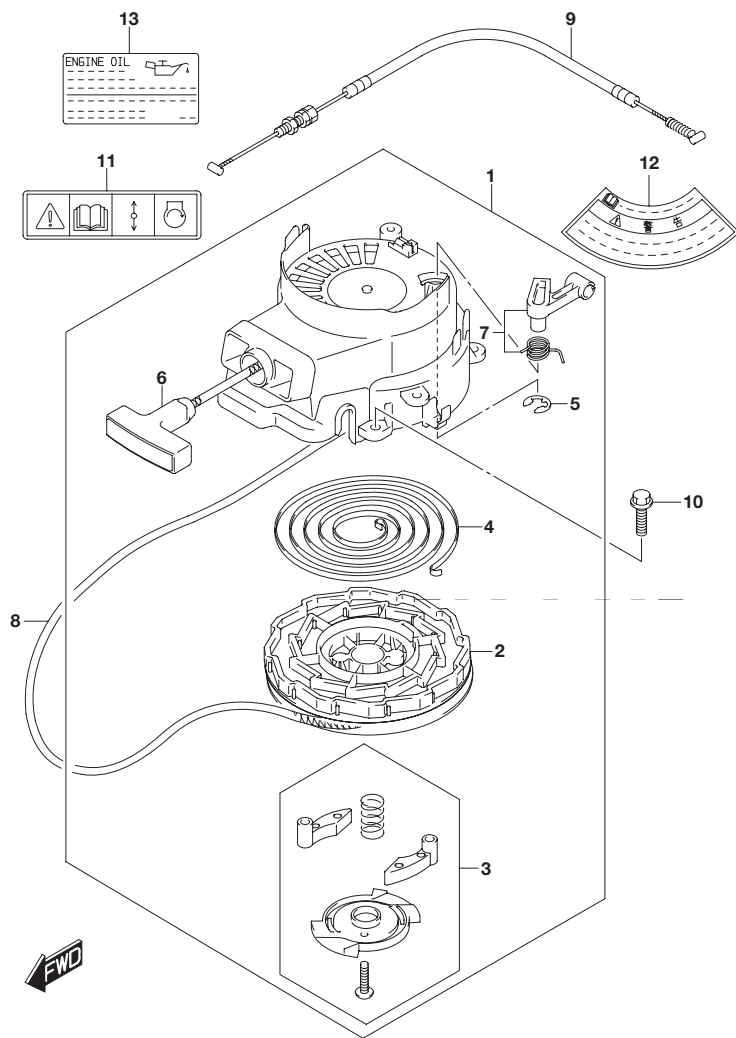

FIG.167A

FIG.167A (1-B-12) リコイル スタータ

見出番号	品番	品名	使用個数	備考
1	18100-97L00	スタータアッシ, リコイル	1	
2	18121-97L00	・リール	1	
3	18130-97L00	・ラチエツトセット	1	
4	18142-97L00	・スプリング, スパイラル	1	
5	18178-98310	・サークリップ	1	
6	18210-95L00	・グリップアッシ	1	
7	18280-91J00	・NSIセット	1	
8	99000-81157-50M	スタータロープ4MMDIA, 50Mロール	1	OPT L:50000->1200
9	18290-97L00	ケーブルアッシ, NSI	1	
10	01550-0620C	ボルト	3	
11	69711-91J10	ラベル(S.I.G.P.)	1	
12	61472-93E20	ラベル, スタータ	1	
13	61494-97L00	ラベル, オイル/クリアランス	1	