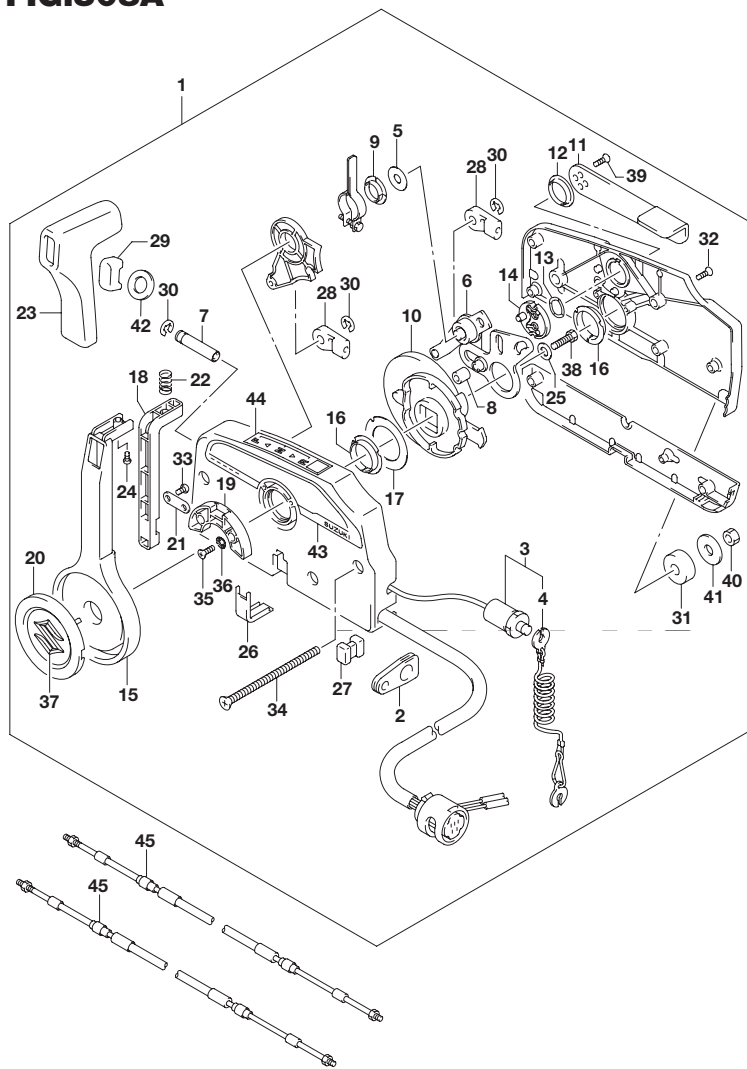

6

FIG.508A

FIG.508A (1-D-2) オプション:リモート コントロール

見出番号	品番	品名	使用個数	備考
27	67273-95600	・スパーサ	1	
28	67275-95600	・エンド, ケーブル	2	
29	37864-94J10	・キャップ, PTTスイッチ	1	
30	67292-94300	・Eリング	3	
31	67294-95600	・スパーサ	3	
32	67296-90J10	・スクリュ, リヤカバー	5	
33	67296-94300	・スクリュ(4X10)	2	
34	67296-95600	・スクリュ	3	
35	67296-95610	・スクリュ	2	
36	67297-95600	・ワッシャ	2	
37	77811-54GB0-0PG	・エンブレム, リヤマークS(クローム)	1	
38	09100-08232	・ボルト(8X30)	1	
39	09126-05003	・スクリュ(5X12)	2	
40	09140-06020	・ナット	3	
41	09160-06104	・ワッシャ(6.5X24X2)	3	
42	37859-90J00	・スパーサ	1	
43	67282-94L00	・デカール, リモコンサイド	1	
44	67284-94L00	・マーク, ハンドルレバー	1	
45-1	67320-93J00	ケーブルアッシ, リモコン(8F:2.4M)	2	
45-2	67320-93J10	ケーブルアッシ, リモコン(10F:3.1M)	2	
45-3	67320-93J20	ケーブルアッシ, リモコン(12F:3.7M)	2	
45-4	67320-93J30	ケーブルアッシ, リモコン(14F:4.2M)	2	
45-5	67320-93J40	ケーブルアッシ, リモコン(16F:4.8M)	2	