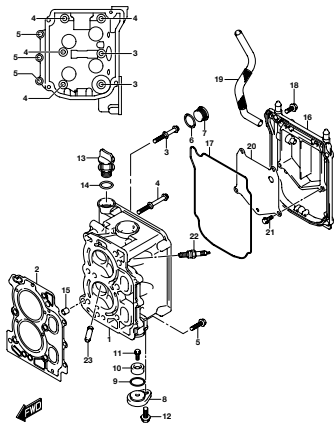

FIG. 111A

DFSA_S/SA_NKD_015_111A
CYLINDER HEAD

FIG. 113A