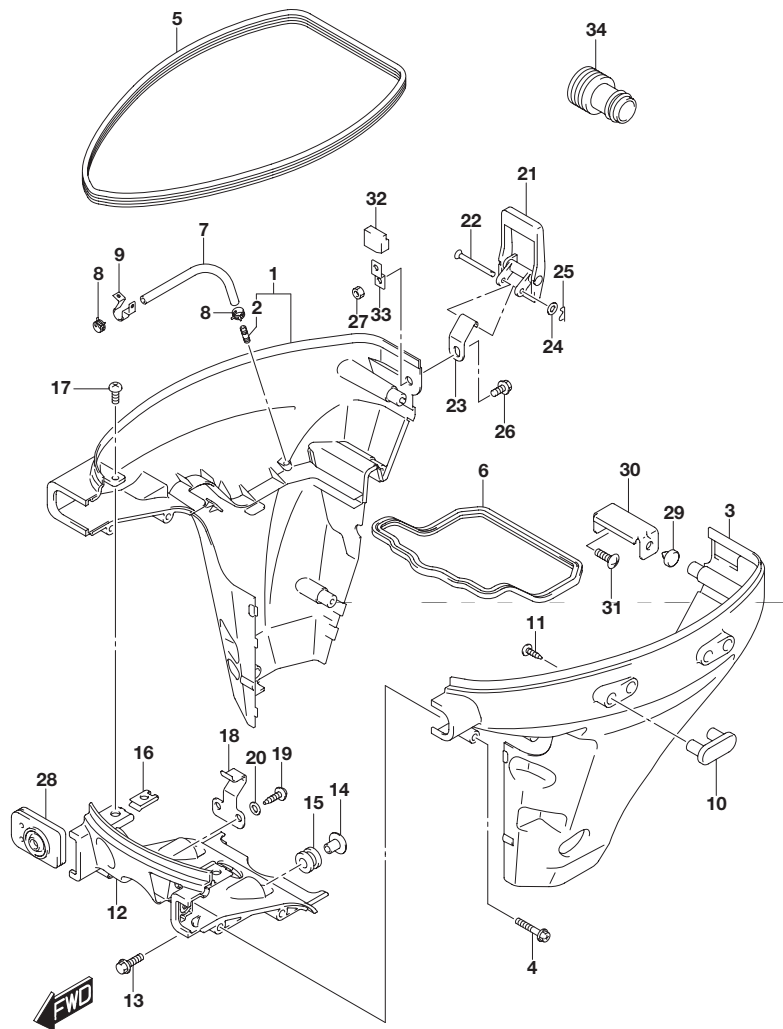

FIG.410A

FIG.410A (1-D-7) サイドカバー

見出番号	品番	品名	使用個数	備考
28	61124-99J21	グロメット,ケーブル(スターボード)	1	
29	61151-99J00	クッション,サイドカバーホルダ	1	
30	61827-99J00	ホルダ,サイドカバー	1	W/マニュアルスタータ
31	02142-06167	スクリュ	1	W/マニュアルスタータ
32	61813-99J01	クッション,サイドカバーリヤ	1	
33	36617-93J10	ブラケット,ハーネス	1	
34	17917-87LL0	コネクタ,フラッシュウオータ	1	OPT