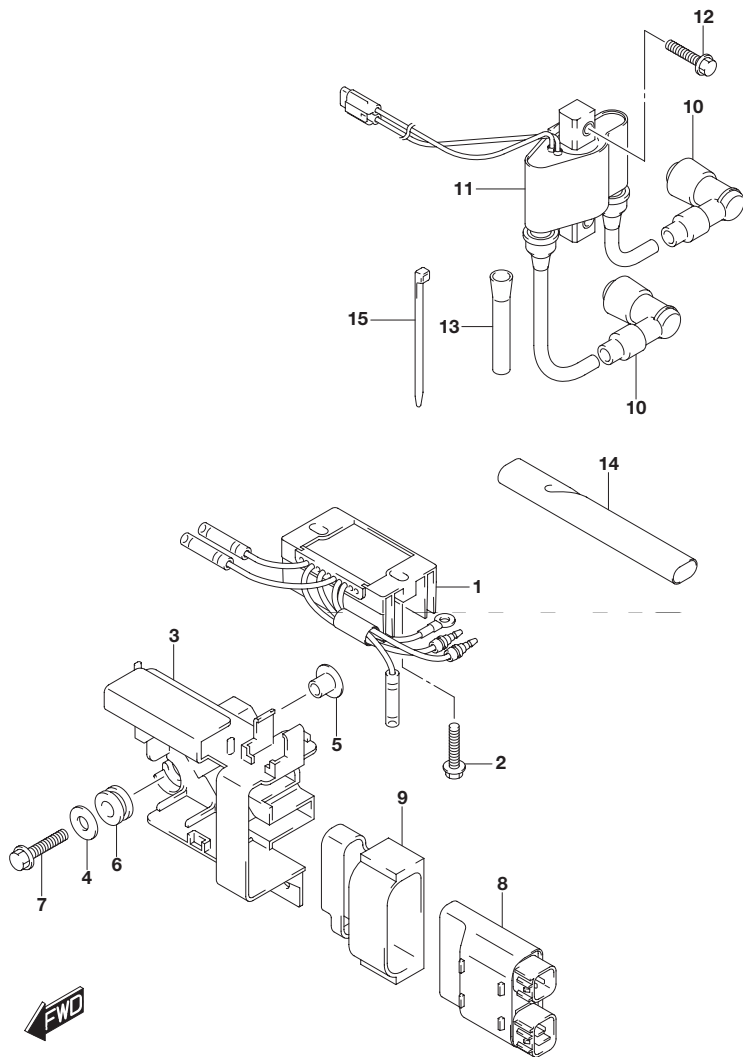

4

FIG.310A

FIG.310A (1-C-10) レクチファイア/イグニッション コイル

見出番号	品番	品名	使用個数	備考
1	32800-99J00	レクチファイア/レギュレータアッシ	1	W/エレクトリック スタータ
2	01550-06257	ボルト	2	W/エレクトリック スタータ
3	32890-99J00	ホルダ, エレクトリックパーツ	1	
4	09160-06084	ワッシャ(6.5X18X1.6)	2	
5	09169-06062	ワッシャ	2	
6	09320-09016	クッション	2	
7	01550-06257	ボルト	2	
8-1	32900-99J00	ユニット, CDI	1	W/エレクトリック スタータ
8-2	32900-99J10	ユニット, CDI	1	W/マニュアル スタータ
9	32980-99J00	クッション, CDI	1	
10	33500-07H00	キャップ, スパークプラグ	2	
11	33410-99J00	コイル, イグニッション	1	
12	01550-06257	ボルト	2	
13	33833-94JL0	チューブ, スイッチリード(16X17X120)	1	
14	33833-94J10	プロテクタ, ハイテンションコード	1	W/エレクトリック スタータ
15	09407-14407	クランプ(L:145)	1	W/エレクトリック スタータ