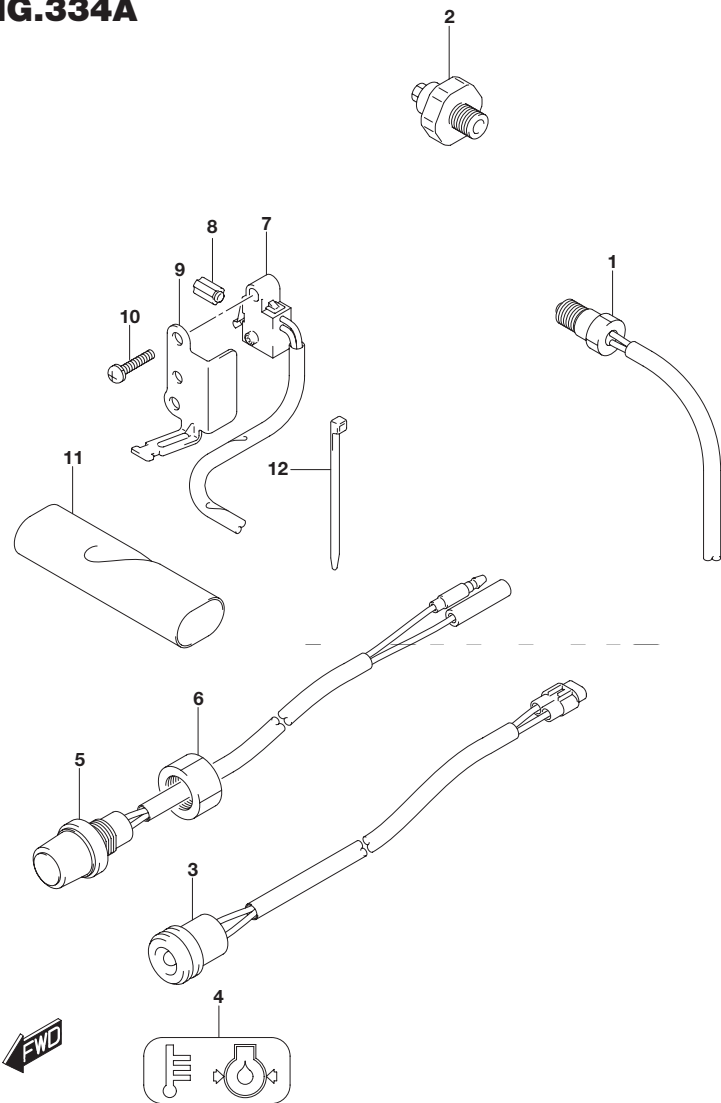

FIG.334A

FIG.334A (1-C-12) センサ/スイッチ

見出番号	品番	品名	使用個数	備考
1	34830-87J20	センサ,テンパレチャ	1	
2	37820-93E10	スイッチ,オイルプレッシャ	1	
3	36360-99J00	インジケータ,オイルプレッシャ	1	
4	36367-99J00	ラベル,ウォーニング	1	
5	37161-89E13	スイッチ,スタート	1	W/電気リツクスタータ
6	09159-14032	ナツ	1	W/電気リツクスタータ
7	37721-99J10	スイッチアツシ,ニュウトラル	1	W/電気リツクスタータ
8	37724-99J00	ロツド,スイッチブツシユ	1	W/電気リツクスタータ
9	37726-99J10	ブラケツト,ニュウトラルスイッチ	1	W/電気リツクスタータ
10	09137-04004	スクリユ(4X16)	2	W/電気リツクスタータ
11	33833-99J00	チュウブ,スイッチリツド(19X20X80)	1	
12	09407-14407	クランプ(L:145)	1	