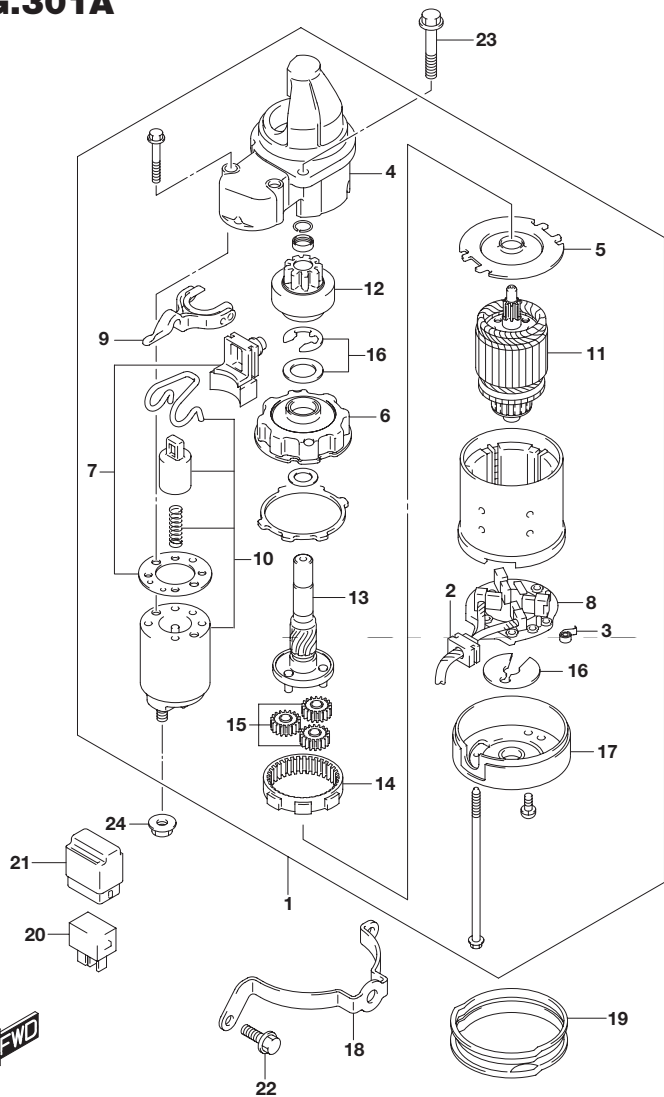

FIG.301A

FIG.301A (1-C-8) スタートモータ

見出番号	品番	品名	使用個数	備考
1	31100-94J22	モータアッシ,スタートイング	1	
2	31131-94J00	・ブラシ	1	
3	31135-90J00	・スプリング	4	
4	31151-94J01	・ケース,スタートイングモータギヤ	1	
5	31152-90J00	・プレート,センタ	1	
6	31153-90J00	・ブラケット,ギヤ	1	
7	31171-96J00	・カバーキット,ダスト	1	
8	31173-94J01	・ホルダアッシ,ブラシ	1	
9	31191-96J00	・レバー,シフト	1	
10	31220-94J00	・スイッチ,マグネト	1	
11	31310-90J00	・アマチュア	1	
12	31320-94J00	・ピニオン	1	
13	31341-94J00	・シャフト,ピニオン	1	
14	31343-90J00	・インターナルギヤ	1	
15	31344-90J00	・ギヤ,プラネタリ	3	
16	31360-93J01	・ワッシャセット,ストッパ	1	
17	31170-94J00	・カバーアッシ,スタータモータリヤ	1	
18	31912-99J00	バンド,スタータモータ	1	
19	31918-94J00	ダンバ,ロア	1	
20	38860-76F01	リレーアッシ	1	
21	38915-90J00	ホルダ,リレー	1	
22	01550-06167	ボルト	2	ロア
23	01550-08257	ボルト	2	アッパ
24	08316-10087	ナット	1