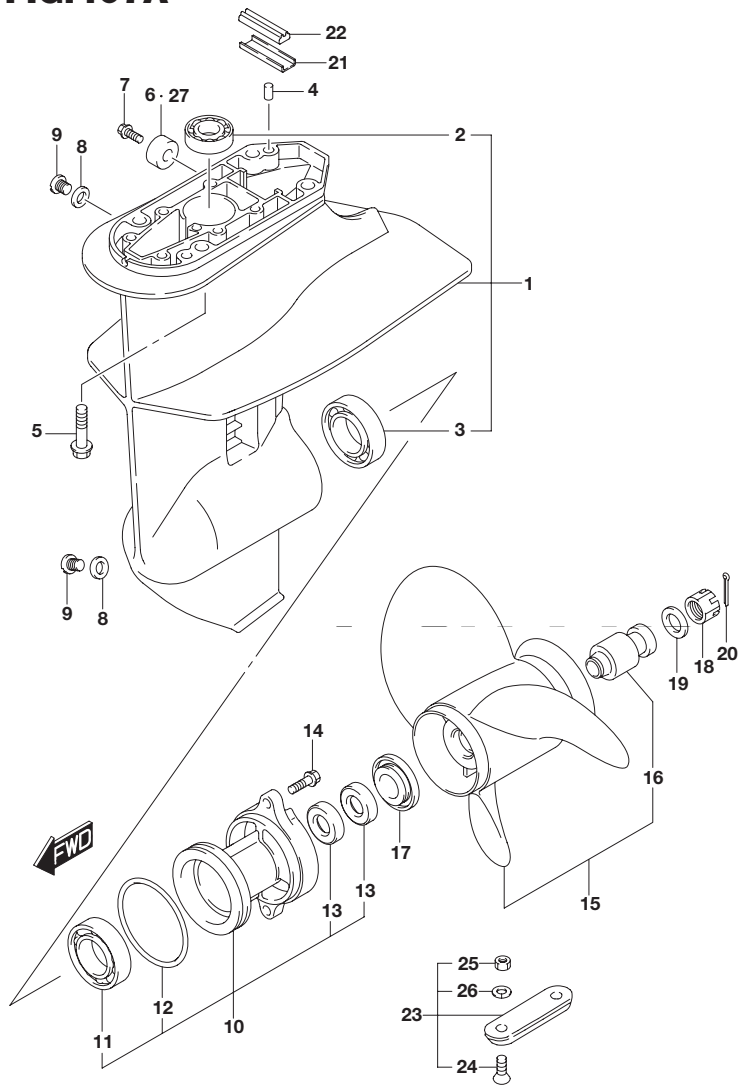

FIG.407A

FIG.407A (1-D-5) ギヤケース

見出番号	品番	品名	使用個数	備考
15-6	58100-90L50-019	プロペラ(3X9-1/4X9)	1	
15-7	58100-90L60-019	プロペラ(3X9-1/4X10)	1	
16	58120-89L00	・ブッシュ,プロペラ	1	
17	57632-94J00	ストップ,プロペラブッシュ	1	
18	09141-12005	ナット	1	
19	09160-12066	ワッシャ(12.5X22X2.5)	1	
20	09204-02004	コッタピン	1	
21	55331-99J10	コア,エキゾーストシール	1	
22	55332-99J10	ラバー,エキゾーストシール	1	
23	55300-95500	ジンクアッシュ,プロテクション	1	OPT
24	09126-06006	・スクリュー(6X20)	2	OPT
25	29141-93J00	・ナット	2	OPT
26	29162-93J00	・ワッシャ	2	OPT
27	55321-87J10	アノード,マグネシウム	1	OPT