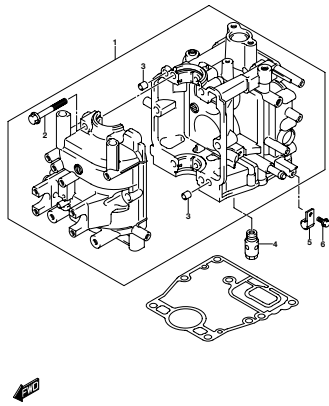

DFSA_S/SA_NKD_015_113A
CYLINDER BLOCK