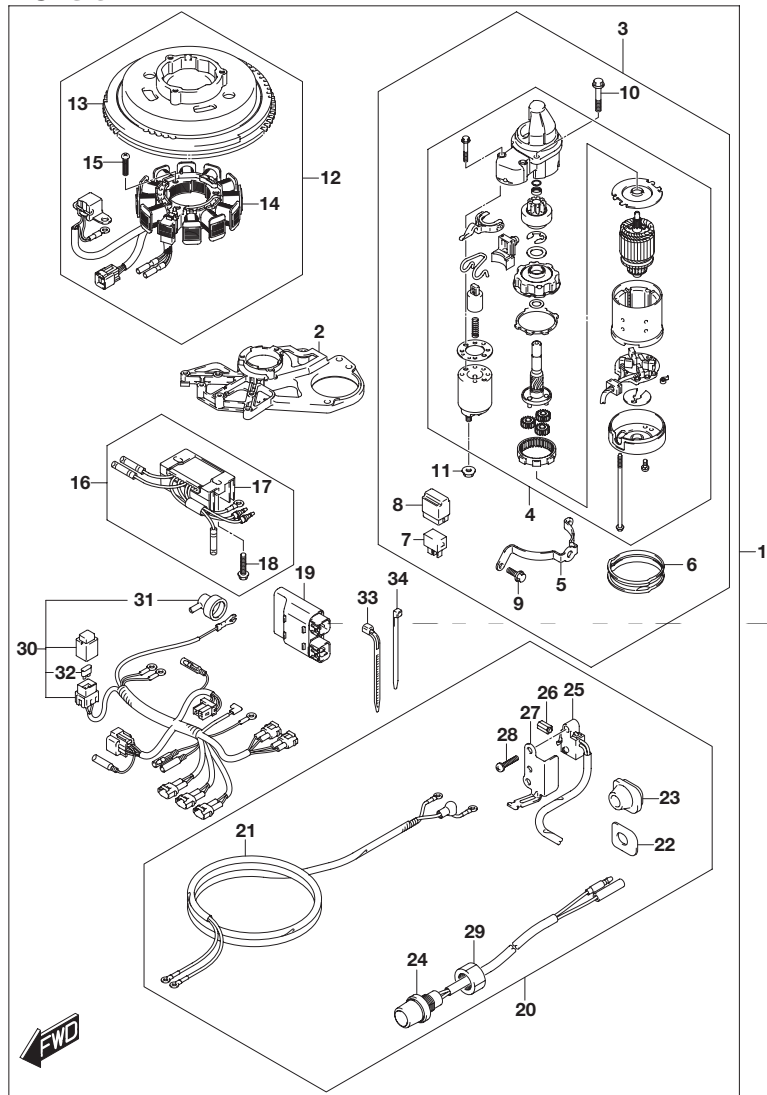

FIG.561A

FIG.561A (1-E-7) オプション:スターティングモーター(マニュアルスタータ)

見出番号	品番	品名	使用個数	備考
20	33800-99J01	・ケーブルセット,スタータ	1	
21	33810-99J00	・ケーブル,スタータ	1	
22	36655-99J00	・プレート,ケーブルグロメット	1	
23	36656-99J20	・グロメット,ケーブル(ポート)	1	
24	37161-89E13	・スイッチ,スタート	1	
25	37721-99J10	・スイッチアッシ,ニュートラル	1	
26	37724-99J00	・ロッド,スイッチプツシュ	1	
27	37726-99J10	・ブラケット,ニュートラルスイッチ	1	
28	09137-04004	・スクリュ(4X16)	2	
29	09159-14032	・ナット	1	
30	36610-99J00	・ハーネスアッシ,ワイヤリング	1	
31	36618-43410	・キャップ,オイルプレッシャスイッチ	1	
32	09481-20501	・フューズ(20A)	1	
33	09407-14403	・クランプ(L:125)	2	
34	09407-14407	・クランプ(L:145)	4	