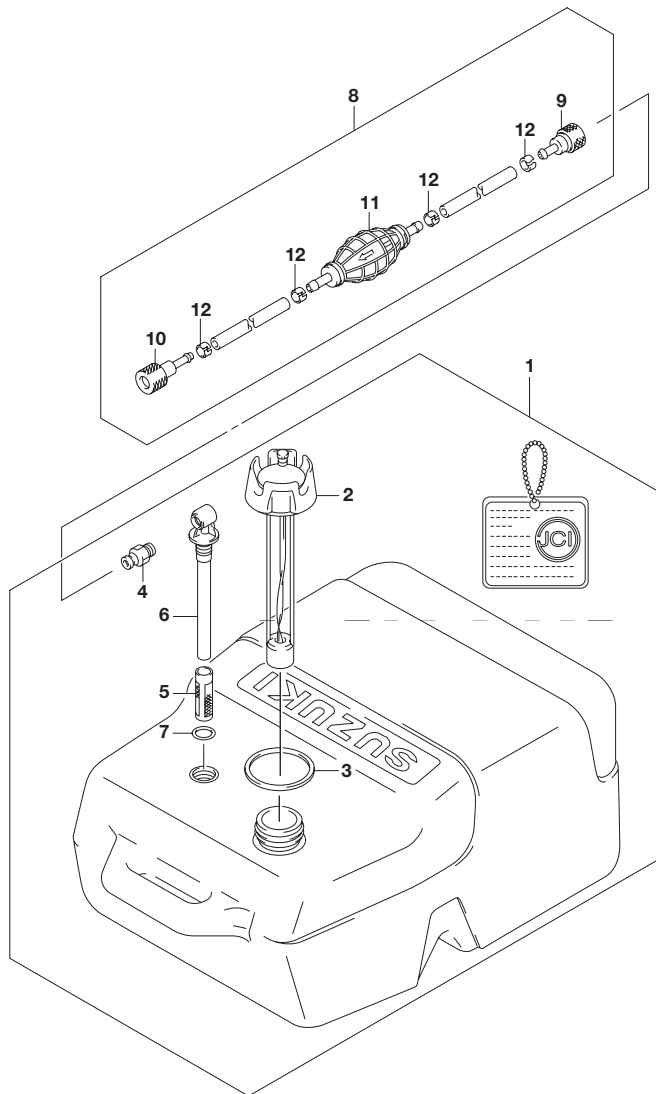

6

FIG.583A

FIG.583A (1-E-8) オプション:フューエル タンク

見出番号	品番	品名	使用個数	備考
1	65000-95D20	タンクアッシ,フューエル(25L)	1	
2	65520-95D01	・キャップアッシ,フューエルタンク	1	
3	65561-95D00	・ガスケット,タンクキャップ	1	
4	65740-95D01	・プラグ,フューエルコネクタ	1	
5	65831-95D00	・フィルタ,アウトレット	1	
6	65890-95D00	・アウトレットアッシ	1	
7	65892-95D00	・Oリング,フューエルアウトレット	1	
8	65700-87J15	ホース,フューエル(タンクツ-コネクタ)	1	タンク ツ- コネクタ
9	65750-87J11	・ソケット,フューエルホース	1	
10	65750-95500	・ソケット,フューエルホース	1	
11	65770-90J11	・ポンプ,スクイズ	1	
12	65781-98500	・クリップ,フューエルホース	4	