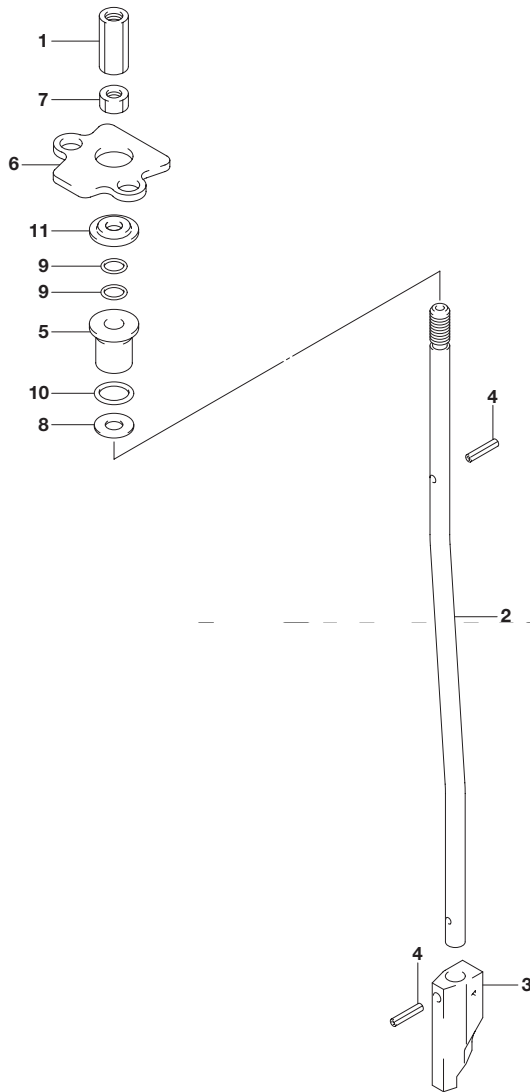

FIG.210A

FIG.210A (1-C-5) シフトロッド

見出番号	品番	品名	使用個数	備考
1	23311-95J00	コネクタ,クラッチロッド	1	
2	25111-99J01	ロッド,シフト(S/L)	1	
3	25311-99J00	カム,シフト	1	
4	09205-02004	ピン	2	
5	25211-99JL0	ガイド,シフトロッド	1	
6	25215-99J00	ストップ,シフトロッドガイド	1	
7	29141-93J00	ナット	1	
8	09160-06082	ワッシャ(6.5X13X1.0)	1	
9	09280-06012	リング(D:1.7)	2	
10	09280-09012	リング(D:2.3)	1	
11	09289-06L02	オイルシール	1	