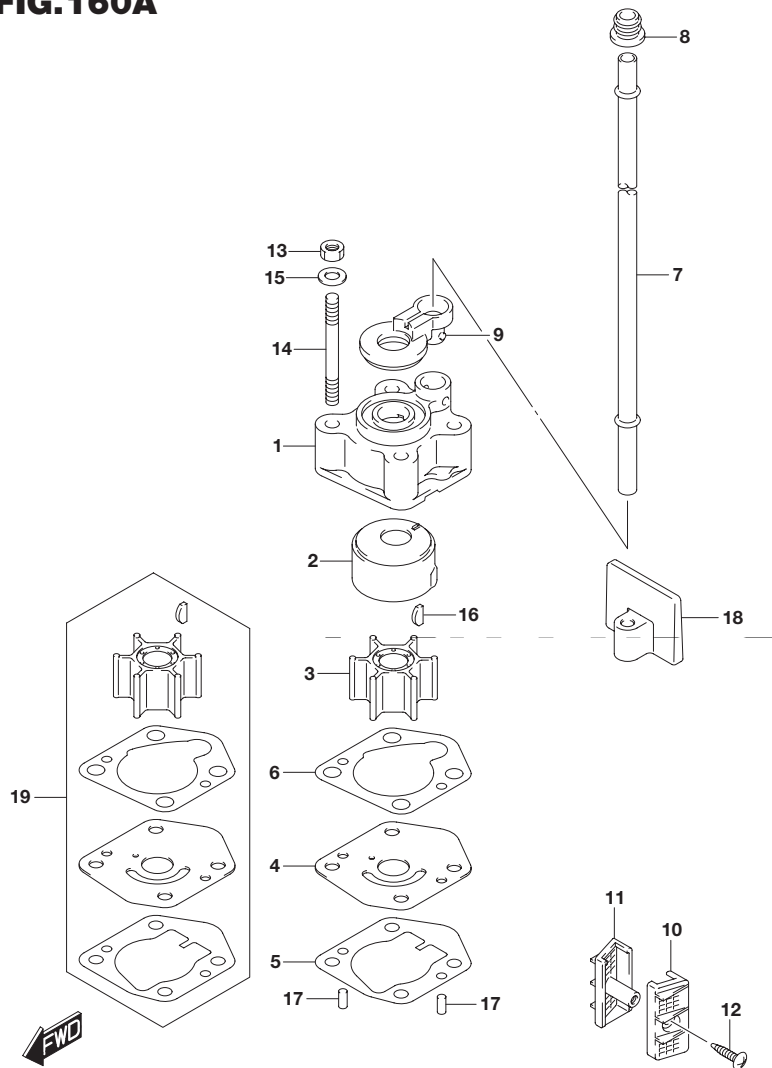

FIG.160A

FIG.160A (1-B-14) ウォータポンプ

見出番号	品番	品名	使用個数	備考
1	17411-94J00	ケース,ウォータポンプ	1	
2	17413-94J00	スリーブ,ウォータポンプケース	1	
3	17461-939M0	インペラ,ウォータポンプ	1	
4	17471-99J00	パネル,ポンプケースアング	1	
5	17472-99J00	ガスケット,ポンプケースパネル	1	
6	17473-94J00	ガスケット,ウォータポンプケース	1	
7-1	17561-99J00	チューブ,ウォータ(S)	1	W/トランサム(S)
7-2	17561-99J10	チューブ,ウォータ(L)	1	W/トランサム(L)
8	17563-94J00	グロメット,ウォータチューブ	1	
9	17564-99J00	ブッシュ,ウォータポンプケース	1	
10	17631-99J20	フィルタ,ウォータポートサイド	1	
11	17632-99J30	フィルタ,ウォータスターボードサイド	1	
12	03141-0416A	スクリュ	1	
13	29141-93J00	ナット	4	
14	09108-06141	スタッドボルト	4	
15	09160-06082	ワッシャ(6.5X13X1.0)	4	
16	09420-03009	キー	1	
17	09202-04008	ピン(4X9)	2	
18	17565-99J00	ガイド,ウォータチューブ	1	
19	17400-99J01	キット,ウォータポンプリペア	1	OPT