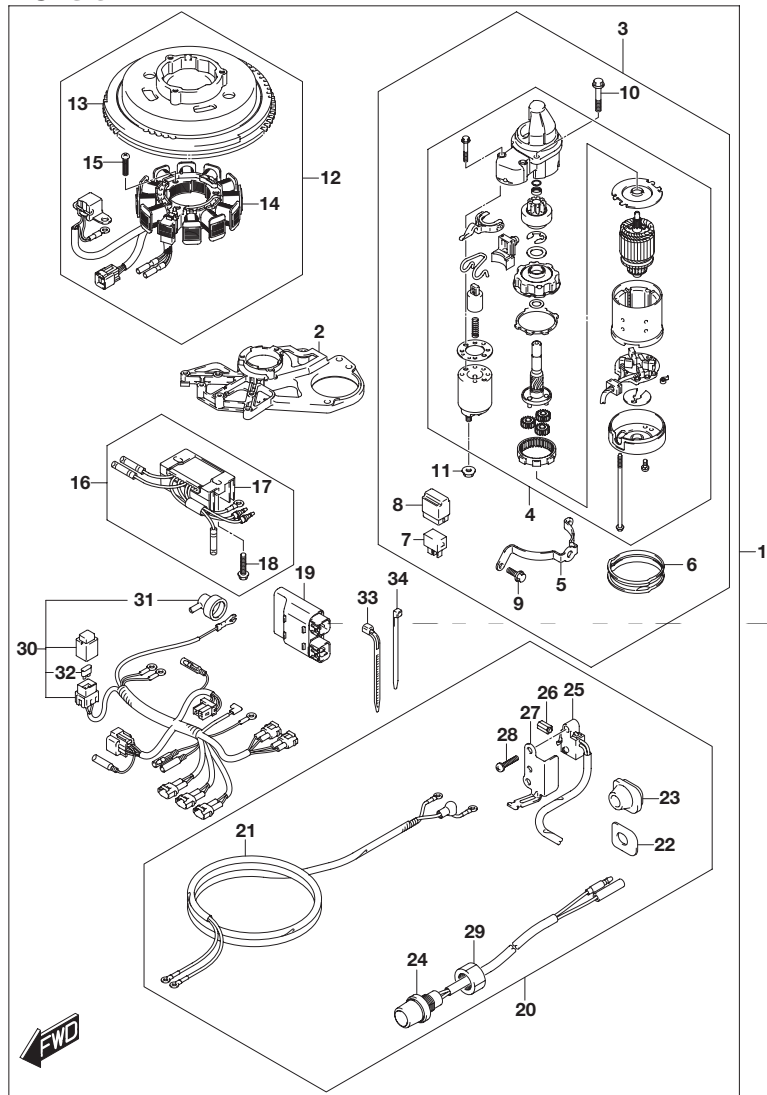

FIG.561A

FIG.561A (1-E-6) オプション:スターティングモーター(マニュアルスタータ)

見出番号	品番	品名	使用個数	備考
1	31000-99J01	スタータセット,エレクトリック	1	
2	12625-99J00	・ベース,スタータ	1	
3	31101-99J00	・モータセット,スタータ	1	
4	31100-94J22	・モータアッシ,スターティング	1	
5	31912-99J00	・バンド,スタータモータ	1	
6	31918-94J00	・ダンパ,ロア	1	
7	38860-76F01	・リレーアッシ	1	
8	38915-90J00	・ホルダ,リレー	1	
9	01550-06167	・ボルト	2	
10	01550-08257	・ボルト	2	
11	08316-10087	・ナット	1	
12	32104-99J00	・マグネットセット	1	
13	32102-99J00	・フライホイール,マグネット	1	
14	32120-99J00	・コイル,スタータ/バルサ	1	
15	09125-06035	・スクリユ(6X25)	3	
16	32801-99J00	・レクチファイヤ/レギュレータセット	1	
17	32800-99J00	・レクチファイヤ/レギュレータアッシ	1	
18	01550-06257	・ボルト	2	
19	32900-99J00	・ユニット,CDI	1