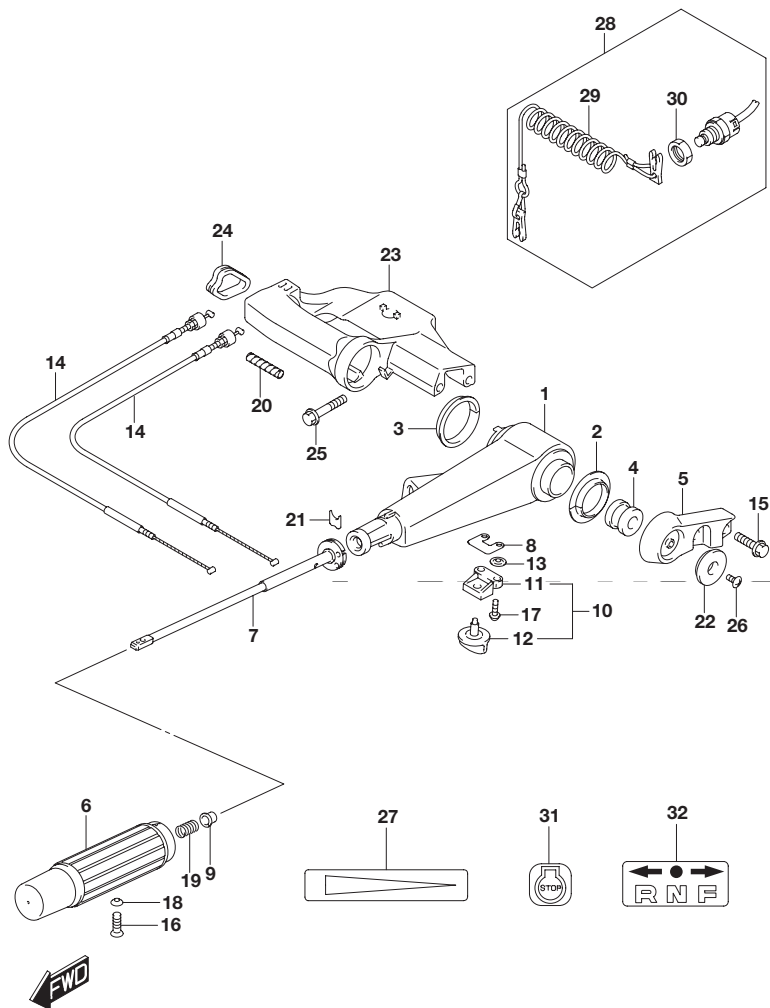

FIG.444A

FIG.444A (1-D-11) テイラー ハンドル

見出番号	品番	品名	使用個数	備考
1	63111-89L00-0EP	ハンドル テイラ	1	
2	63115-99J10	ブッシュ テイラハンドルNO.1	1	
3	63115-99J00	ブッシュ テイラハンドルNO.2	1	
4	63116-99J00	ラバー テイラハンドルフリクション	1	
5	63121-99J00-0EP	カバー テイラハンドル(ブラック)	1	
6	63210-89L10	グリップ ハンドル	1	
7	63220-94J00	ロッド ハンドル	1	
8	63225-94J00	プレート ハンドルロッドアジャスタ	1	
9	63225-93200	ブッシュ ハンドルロッド	1	
10	63240-94J10	アジャスタセット ハンドルロッド	1	
11	63241-986B0	・サポート ハンドルロッド	1	
12	63244-94J00	・ノブ スロットルアジャスタ	1	
13	09148-06008	ナット	1	
14	63610-99J00	ケーブルアッシ スロットル	2	
15	09116-08151	ボルト(8X30)	2	
16	09126-06015	スクリュ(6X23)	1	
17	09136-05041	スクリュ(5X20)	2	
18	09163-06001	ロックワッシャ	1	
19	09440-12027	スプリング	1	
20	33833-91J00	チューブ 上:250	1	L:250 150
21	63114-99J01	プレート ウォーニングインジケータ	1	
22	63122-99J00	プロテクタ ハンドルカバー	1	
23	63131-99J11-0EP	ブラケット テイラハンドル(ブラック)	1	
24	63133-89L00	グロメット テイラハンドルブラケット	1	
25	09116-08155	ボルト(8X45)	2	
26	09125-05042	スクリュ(5X10)	1	