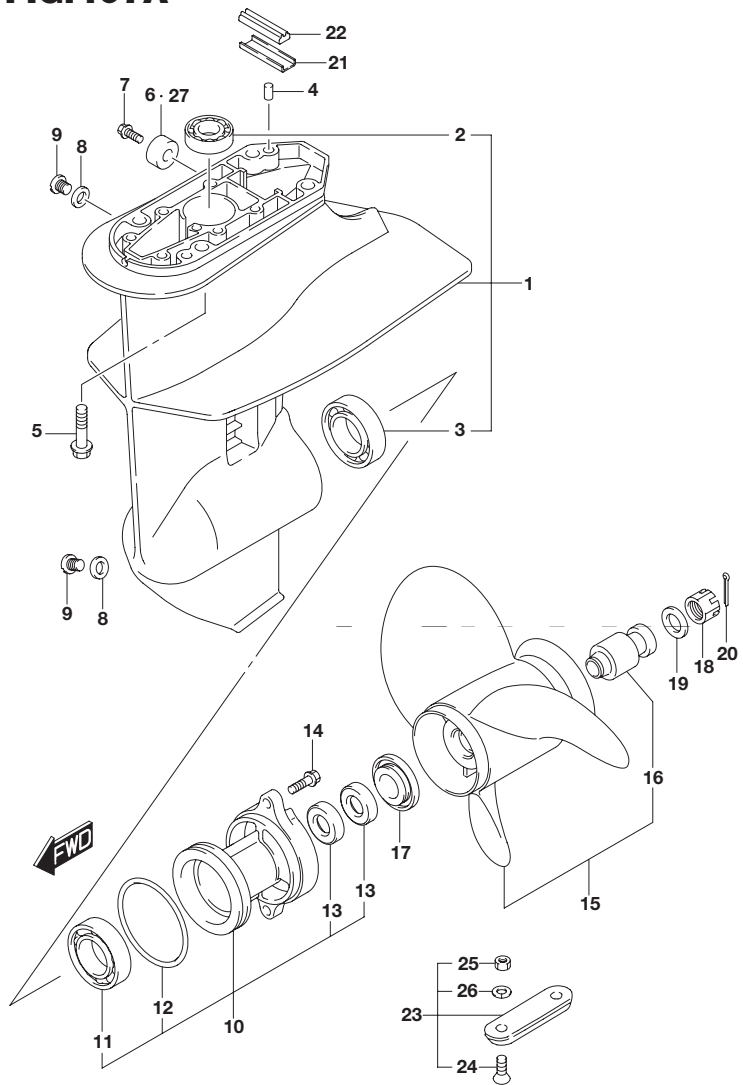

5

FIG.407A

FIG.407A (1-D-4) ギヤ ケース

見出番号	品番	品名	使用個数	備考
1	55100-99J40-0EP	ケースアッシ,ギヤ(ブラック)	1	
2	09263-17L03	・ベアリング(17X24X27.5)	1	
3	09262-25003	・ベアリング(25X52X15)	1	
4	09202-06023	ピン(6X10)	2	
5	09116-08151	ボルト(8X30)	4	
6	55321-87J00	アノード,プロテクション	1	
7	09103-06281	ボルト(6X14)	1	
8	59178-97J00	ガスケット,ドレーン,プラグ	2	
9	09248-08001	プラグ(8X7.5)	2	
10	56120-99J40-0EP	ハウジング,プロペラシャフトベアリング (ブラツ)	1	
11	08110-60050	・ベアリング	1	
12	09280-57002	・Oリング(D:3.5)	1	
13	09289-17L02	・オイルシール	2	
14	09116-06227	ボルト(6X20)	2	
15-1	58100-89L00-019	プロペラ(3X9-1/4X7)	1	
15-2	58100-89L20-019	プロペラ(3X9-1/4X9)	1	
15-3	58100-89L30-019	プロペラ(3X9-1/4X10)	1	
15-4	58100-89L40-019	プロペラ(3X9-1/4X11)	1	
15-5	58100-90L40-019	プロペラ(3X9-1/4X8)	1	