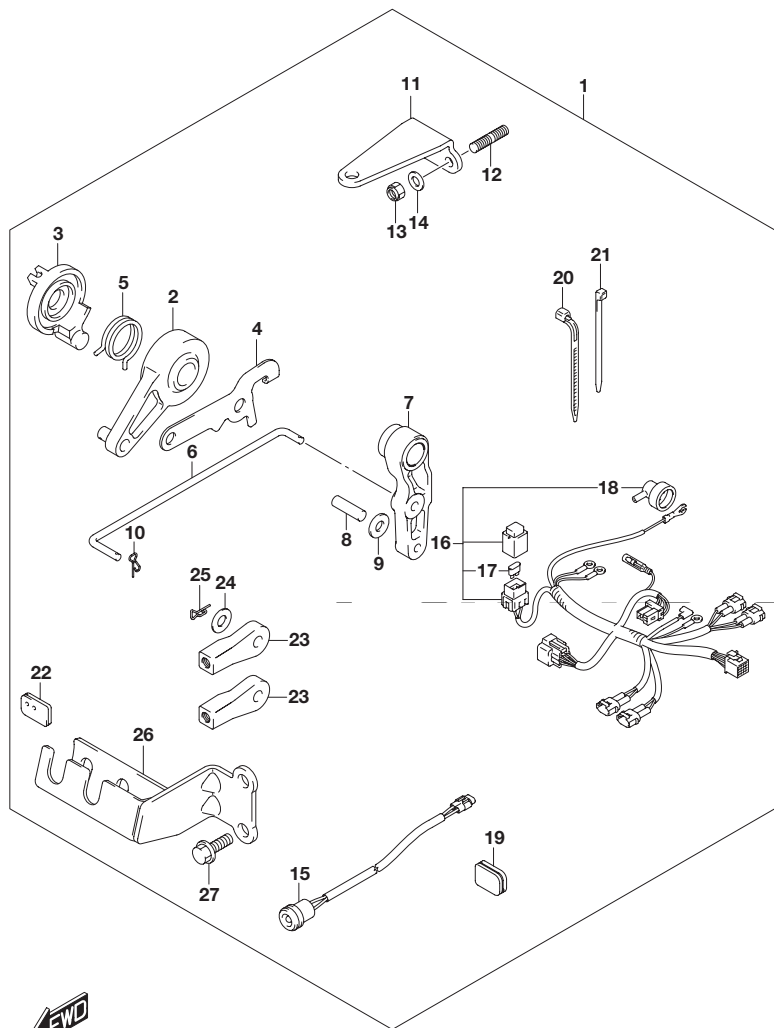

FIG.513A

FIG.513A (1-D-13) オプション:リモコン パーツセット

見出番号	品番	品名	使用個数	備考
1	67130-99J01	パーツセット,リモコン	1	
2	19120-99J11	・レバー,スロットルコントロール	1	
3	19122-99J00	・レバー,インタリンクスロットルNO.2	1	
4	19184-99J10	・プレート,スロットルリンク(R)	1	
5	19185-99J00	・スプリング,スロットルレバー	1	
6	21241-99J00	・リンク,クラッチレバー	1	
7	23210-99J00	・レバー,クラッチコントロール	1	
8	09204-01002	・コッタピン	1	
9	09160-05029	・ワッシャ(5.5X12X0.8)	2	
10	09385-04003	・クリップ	1	
11	43755-99J00	・アタッチメント,ステアリングブラケット	1	
12	09108-08286	・スタッドボルト	2	
13	09159-08059	・ナット	2	
14	09160-08082	・ワッシャ(8.5X16X1.2)	2	
15	36360-99J10	・インジケータ,オイルプレッシャ	1	
16	36610-99J20	・ハーネスアッシ,ワイヤリング	1	
17	09481-20501	・フューズ(20A)	1	
18	36618-43410	・キャップ,オイルプレッシャスイッチ	1	
19	36656-99J10	・グロメット,ケーブル(ポート)	1	
20	09407-14403	・クランプ(L:125)	1	
21	09407-14407	・クランプ(L:145)	1	
22	61124-99J10	・グロメット,リモコンケーブル	1	
23	67467-89J01	・コネクタ	2	
24	09160-06055	・ワッシャ(7X12X1)	2	
25	09385-06012	・スナップピン	2	
26	67340-99J00	・ホルダ,リモコンケーブル	1	
27	01550-06167	・ボルト	2	