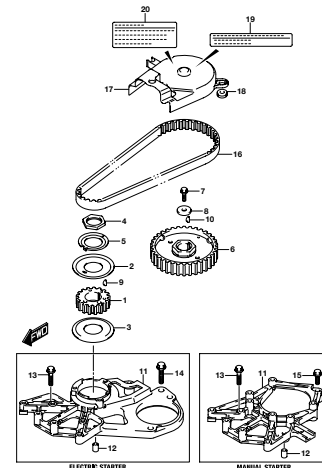

型式を示します。(例) 00801F

製造番号(号機)を示します。(例) 510001

I.Dプレート

取付位置：ブラケット、クランプ

目 次

FIG.NO.	タイトル	FIG.NO.	タイトル	FIG.NO.	タイトル
111A	シリンダ ヘッド				
113A	シリンダ ブロック				
116A	クランクシャフト				
120A	タイミング ベルト				
121A	カムシャフト				
126A	インレット マニホールド				
128A	キャブレター (DF8A)				
128B	キャブレター (DF9.9A)				
146A	フューエル ポンプ				
150A	オイル ポンプ				
160A	ウォーター ポンプ				
162A	サーモスタット				
166A	スロットル コントロール				
167A	リコイル スタータ				
206A	クラッチ ロッド				
210A	シフト ロッド				
220A	トランスミッション				
301A	スターティング モータ				
303A	マグネット				
310A	レクチファイアイグニッション コイル				
322A	ハーネス				
334A	センサスイッチ				
335A	クランプ ブラケット				
336A	スィベル ブラケット				
401A	エンジン ホルダ				
405A	ドライブ シャフトハウジング				
407A	ギヤ ケース				
410A	サイド カバー				
420A	エンジン カバー (DF8A)				
420B	エンジン カバー (DF9.9A)				
432A	フューエル タンク				
444A	テイラー ハンドル				
513A	オプション:リモコン パーツ セット				
515A	オプション:リモコンケーブル				
544A	オプション:リモート コントロール アッシ (SINGLE 1)				
545A	オプション:リモート コントロール アッシ (SINGLE 2)				
553A	オプション:エレクトリカル (マニュアル スタータ)				
561A	オプション:スターティング モーター (マニュアル スタータ)				
583A	オプション:フューエルタンク				

FIG. 111A

DFSA_S/SA_NKD_015_111A
CYLINDER HEAD

FIG. 113A

DFSA_S/SA_NKD_015_113A
CYLINDER BLOCK

FIG. 116A

DFSA_S/SA_NKD_015_116A
CRANKSHAFT

FIG. 120A

DFSA_S/SA_NKD_015_120A
TIMING BELT