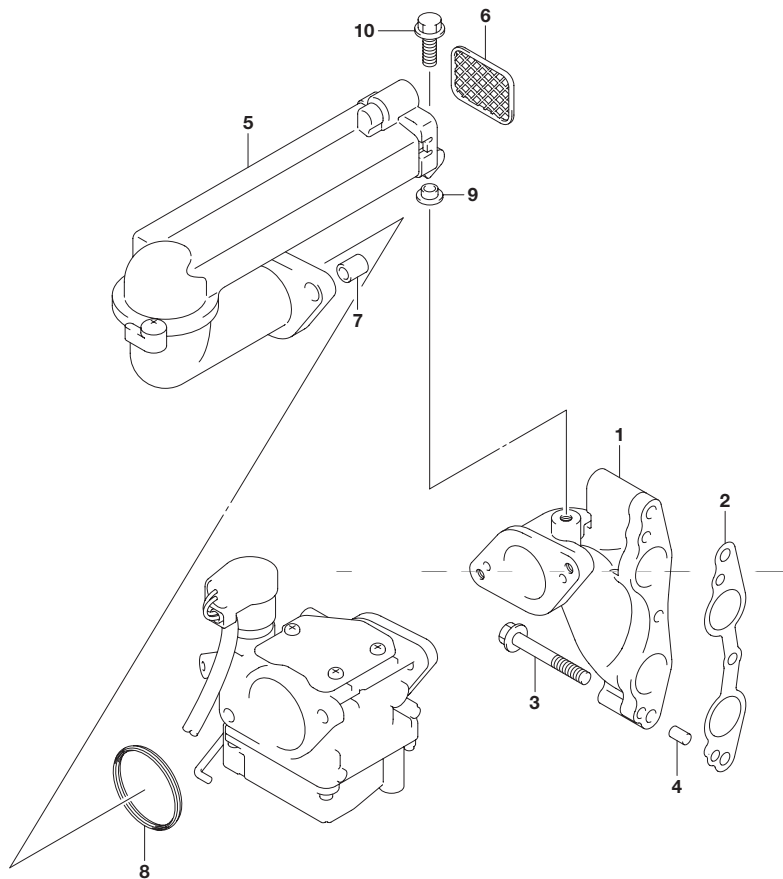

FIG.126A

FIG.126A (1-B-7) インレット マニホールド

2

見出番号	品番	品名	使用個数	備考
1	13111-99J00	マニホールド,インレット	1	
2	13119-99J00	ガスケット,インレットマニホールド	1	
3	01560-06457	ボルト	3	
4	04221-05109	ピン	2	
5	13810-99J00	サイレンサ	1	
6	13710-99J00	アレスタ,フレーム	1	
7	09180-06290	スペーサ(6.5X10X12)	2	
8	13832-94J00	シール,サイレンサ	1	
9	09169-06082	ワッシャ	1	
10	01550-06167	ボルト	1