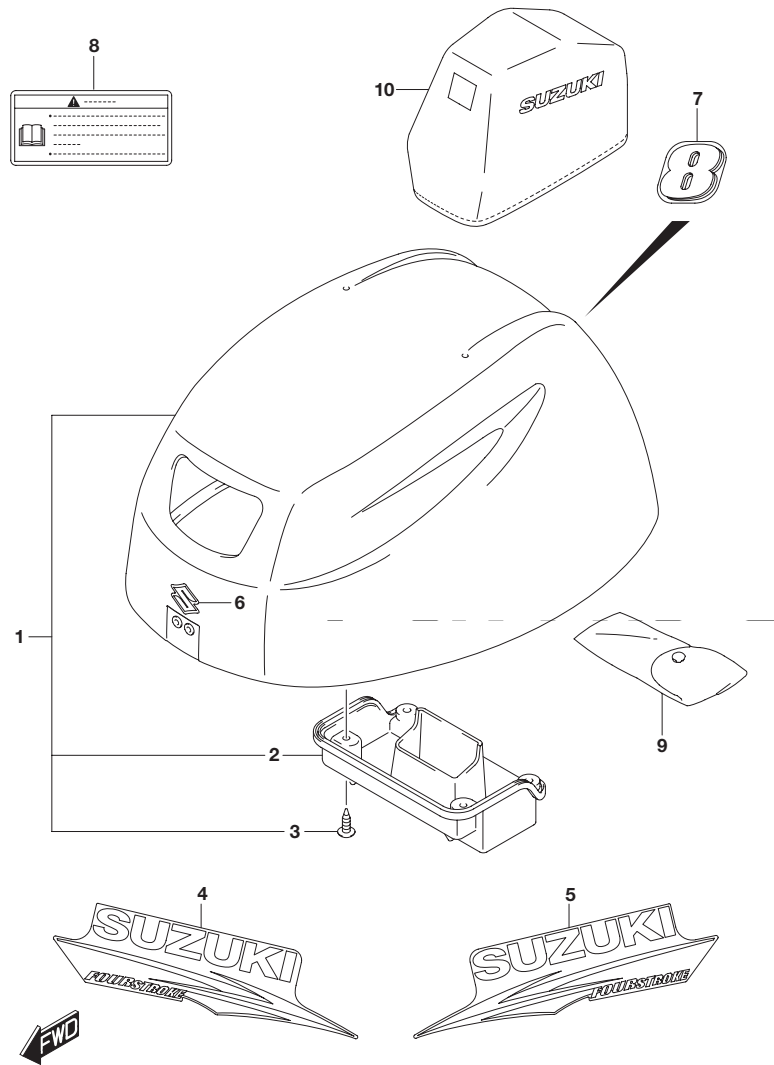

FIG.420A

FIG.420A (1-D-8) エンジン カバー(DF8A)

見出番号	品番	品名	使用個数	備考
1	61400-99J01-0EP	カバー・アッシ ,エンジン(ブラック)	1	
2	61433-99J00	・カバー ,エアインテークインナ	1	
3	03542-05169	・スクリュ	4	
4	61443-99J00	ストライプ ,エンジンカバー・スターボード	1	
5	61453-99J00	ストライプ ,エンジンカバー・ポート	1	
6	68111-99J00	エンブレム S	1	
7	61435-99J00	マーク ,エンブレムリヤ(8)	1	
8	61458-89L20	ラベル ,エンジンカバー(JAPAN)	1	
9	59800-99J01	ツールアッシ	1	
10	68110-89L00	カバー ,ウエザ	1	OPT