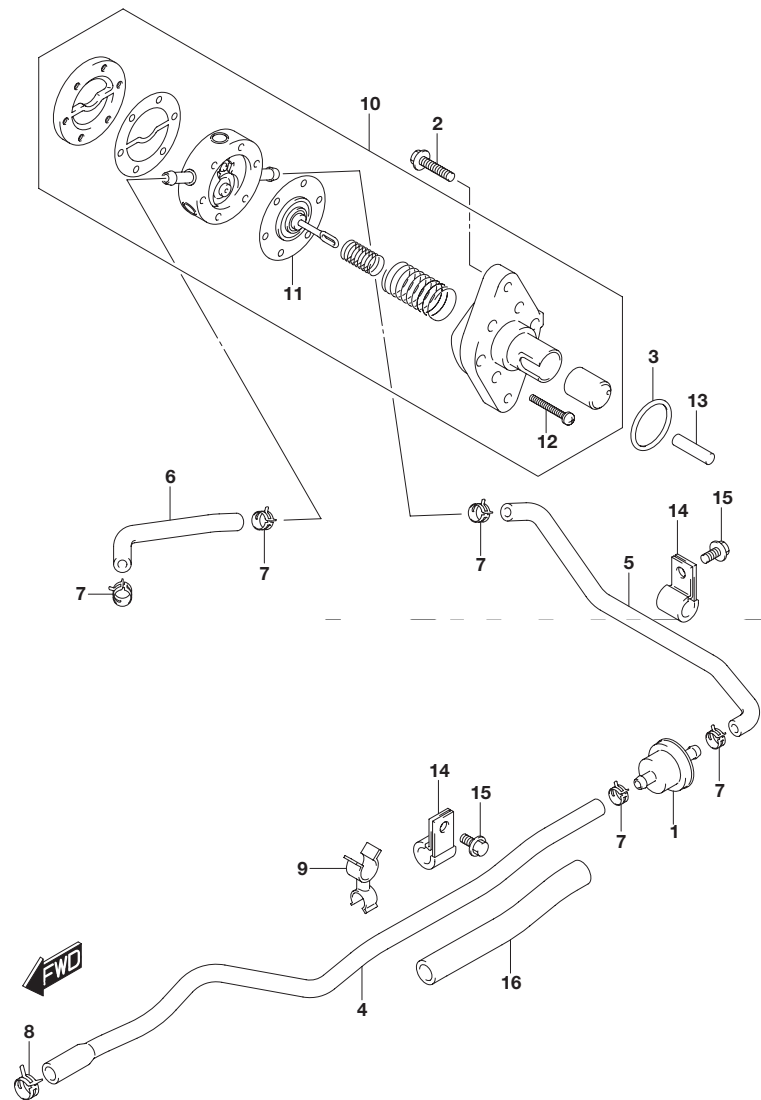

FIG.146A

FIG.146A (1-B-12) フューエル ポンプ

見出番号	品番	品名	使用個数	備考
1	15410-98500	フィルタ,フューエル	1	
2	01550-06257	ボルト	2	
3	09280-26005	Oリング(D:2.4)	1	
4	15192-99JL0	ホース,フューエル(コネクタツ-フィルタ)	1	コネクタツ-フィルタ
5	15193-99JL0	ホース,フューエル(フィルタツ-ポンプ)	1	フィルタツ-ポンプ
6	15191-99J11	ホース,フューエル(ポンプツ-キャブレタ)	1	ポンプツ-キャブ
7	09401-09404	クリップ	5	
8	09401-11422	クリップ	1	
9	09408-00054	クランプ	1	
10	15100-94J02	ポンプアツシ,フューエル	1	
11	15170-94J02	・ダイヤフラムセット	1	
12	15251-93E00	・スクリュ	6	
13	15131-99J00	ロツド,フューエルポンプ	1	
14	09403-12406	クランプ	1	
15	01550-06127	ボルト	1	
16	18498-99J00	プロテクタ,フューエルホース(100)	1