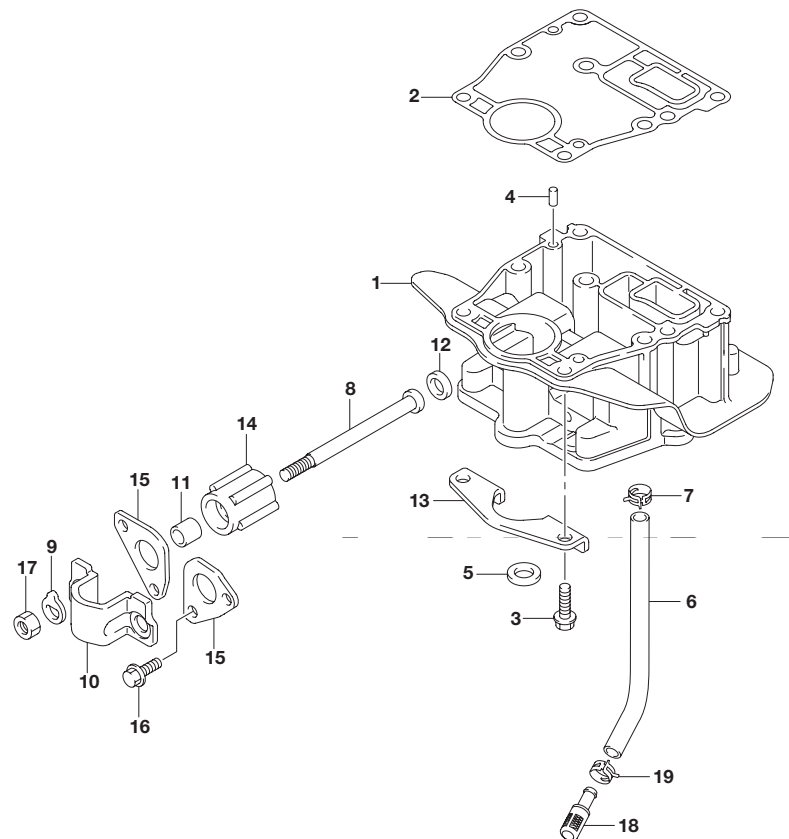

FIG.401A

FIG.401A (1-D-2) エンジン ホルダ

見出番号	品番	品名	使用個数	備考
1	51110-99J00	ホルダ,エンジン	1	
2	51211-99J00	ガスケット,エンジンホルダ	1	
3	09116-08151	ボルト(8X30)	2	
4	09202-06023	ピン(6X10)	2	
5	09282-12017	オイルシール	1	
6	16515-99J10	ホース,オイル	1	
7	09401-12413	クリップ	1	
8	54112-99J01	ボルト,アッパマウント	2	
9	54113-99JM0	ワッシャ,アッパマウントボルト	2	
10	54120-99JL0	マウント,アッパスラスト	1	
11	54122-99J00	スペーサ,アッパマウント	2	
12	54125-99J00	ストップ,アッパリバースラスト	2	
13	54126-99JL0	ストップ,アッパスラスト	1	
14	54130-99J00	マウント,アッパ	2	
15	54148-99J00	カバー,アッパマウント	2	
16	09116-08137	ボルト(8X22)	4	
17	09140-10031	ナット	2	
18	16520-99J00	ストレーナ,オイル	1	
19	09401-13424	クリップ	1