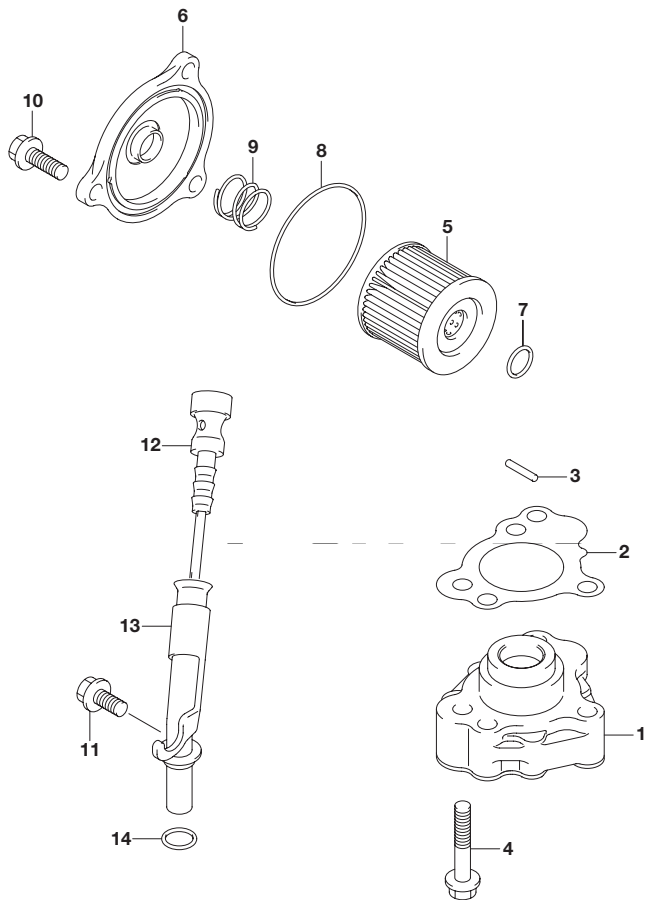

FIG.150A

FIG.150A (1-B-13) オイルポンプ

2

見出番号	品番	品名	使用個数	備考
1	16400-99JL0	ポンプアッシ,オイル	1	
2	16542-99J00	ガスケット,オイルポンプ	1	
3	09261-03009	ローラ	1	
4	01550-06357	ボルト	3	
5	16510-45H10	フィルタアッシ エンジンオイル	1	
6	16512-99J00	キャップ,オイルフィルタ	1	
7	09280-13004	Oリング(D:1.9 ,D:13)	1	
8	09280-54001	Oリング(D:2.4	1	
9	09440-18002	スプリング	1	
10	01550-06207	ボルト	3	
11	01550-06127	ボルト	1	
12	16910-99J00	ゲージ,オイルレベル	1	
13	16930-99JL0	ガイド,オイルレベルゲージ	1	
14	09280-10016	Oリング(D:1.9 ,D:9.8)	1