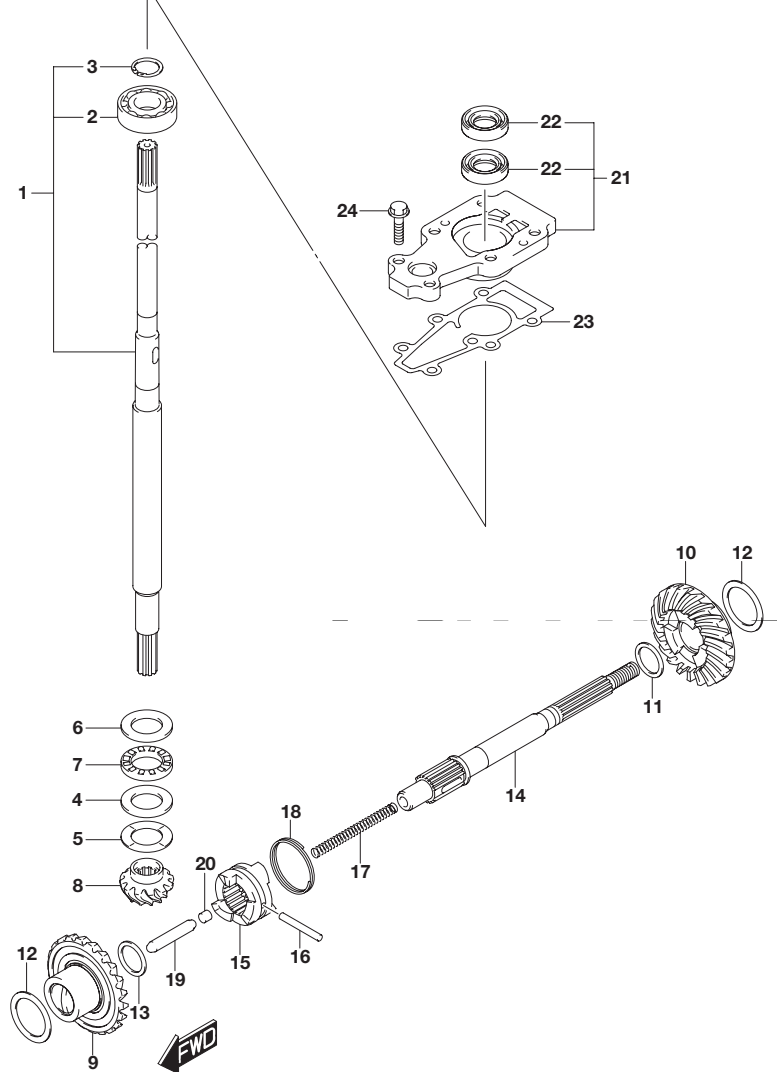

FIG.220A

FIG.220A (1-C-6) トランスミッション

見出番号	品番	品名	使用個数	備考
1-1	57100-99JN0	シャフトアッシ ,ドライブ(S)	1	W/トランスム(S)
1-2	57100-99JP0	シャフトアッシ ,ドライブ(レフト)	1	W/トランスム(L)
2	08110-60020	・ベアリング	1	
3	09380-15001	・スナップリング	1	
4	09160-20027	ワッシャ(20X35X2.75)	1	
5-1	09181-20251	シム(20X34X1)	1	
5-2	09160-20042	シム(20X34X1.1)	1	
5-3	09160-20043	シム(20X34X1.2)	1	
5-4	09160-20044	シム(20X34X1.3)	1	
5-5	09181-20244	シム(20X34X0.7)	1	
5-6	09181-20246	シム(20X34X0.8)	1	
5-7	09181-20248	シム(20X34X0.9)	1	
6	09160-21009	ワッシャ(21X35X2.75)	1	
7	09263-20L04	ベアリング(20X35X4.5)	1	
8	57311-99J10	ピニオン	1	NT:12
9	57510-99J10	ギヤ ,フォワード	1	NT:25
10	57521-99J10	ギヤ REVERS	1	NT:25
11-1	09160-17024	ワッシャ(17X23X1.1)	1	T:1.1
11-2	09160-17039	ワッシャ(17X23X1.2)	1	T:1.2
11-3	09160-17025	ワッシャ(17X23X1.3)	1	T:1.3
11-4	09160-17040	ワッシャ(17X23X1.4)	1	T:1.4
11-5	09160-17026	ワッシャ(17X23X1.5)	1	T:1.5
11-6	09160-17041	ワッシャ(17X23X1.6)	1	T:1.6
11-7	09160-17027	ワッシャ(17X23X1.7)	1	T:1.7
11-8	09160-17042	ワッシャ(17X23X1.8)	1	T:1.8
11-9	09160-17028	ワッシャ(17X23X1.9)	1	T:1.9