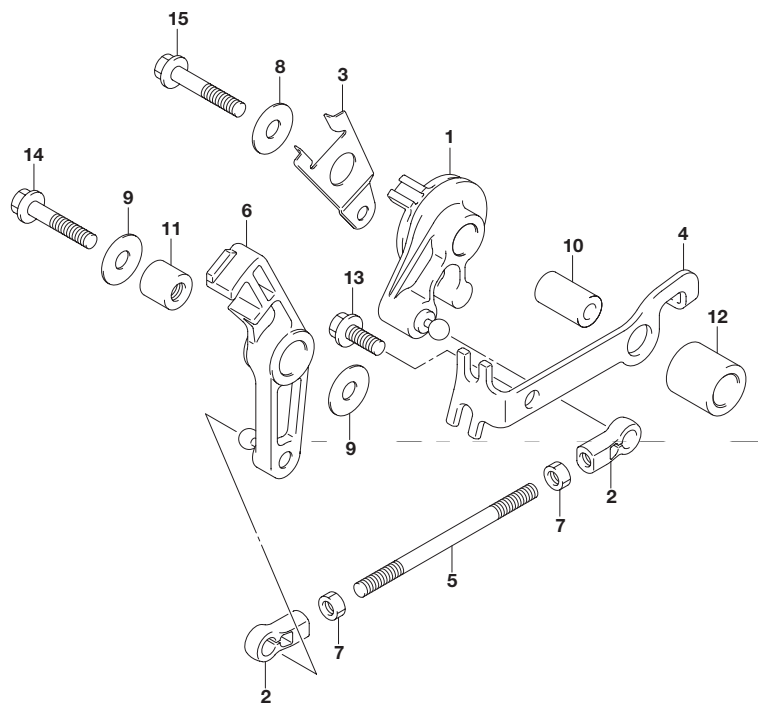

FIG.166A

FIG.166A (1-C-2) スロットルコントロール

見出番号	品番	品名	使用個数	備考
1	19120-99J00	ドラム,スロットルコントロール	1	
2	19131-95502	コネクタ	2	
3	19148-99J00	レバー,インタリンクスロットルNO.1	1	
4	19184-99J00	ブラケット,スロットルケーブル	1	
5	19656-99J00	ロッド,スロットルストップ	1	
6	19810-99J00	ストップ,スロットル	1	
7	09140-05005	ナット	2	
8	09160-06046	ワッシャ(6.5X20X1.5)	1	
9	09160-06046	ワッシャ(6.5X20X1.5)	2	
10	09180-06186	スペーサ(6.2X12.6X21)	1	
11	09180-06230	スペーサ(6.2X12.6X12.5)	1	
12	09180-12158	スペーサ(12.2X20X19.9)	1	
13	01550-06167	ボルト	1	
14	01550-06307	ボルト	1	
15	01550-06357	ボルト	1