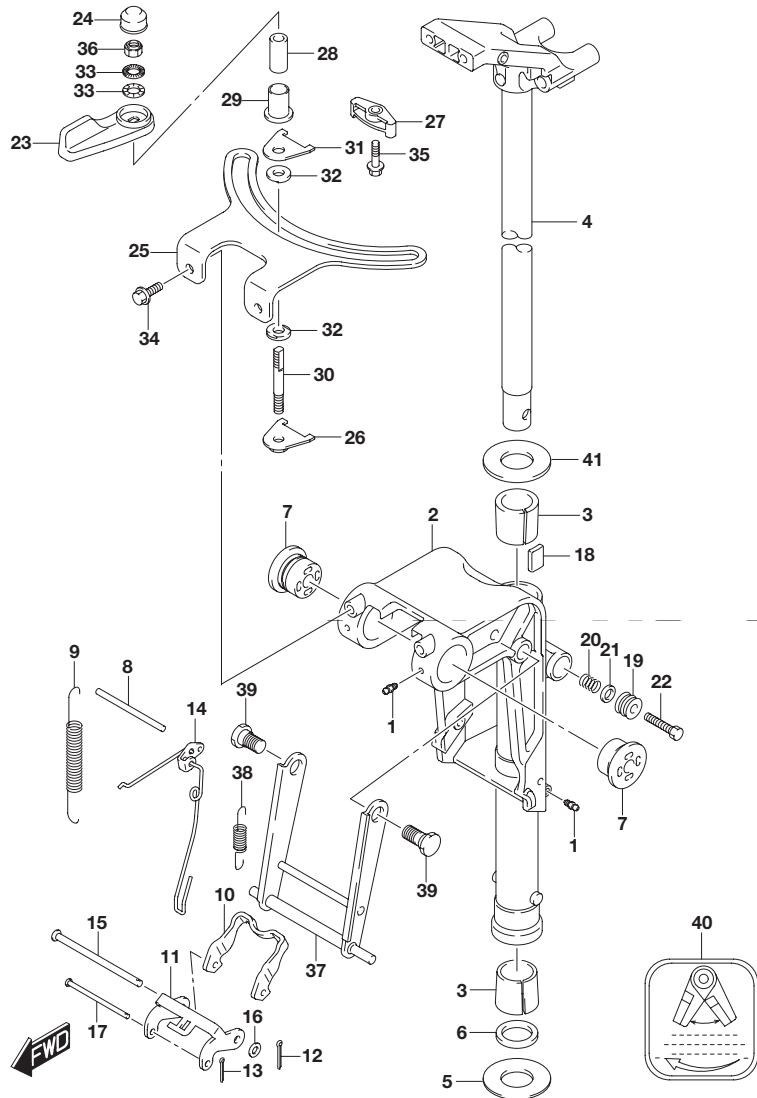

5

FIG.336A

FIG.336A (1-C-14) スイベル ブラケット

見出番号	品番	品名	使用個数	備考
1	22511-99011	ニップル, グリス	3	
2-1	43111-99J40-0EP	ブラケット, スイベル(S) ブラック)	1	W/トランサム(S)
2-2	43111-99J50-0EP	ブラケット, スイベル(L) ブラック)	1	W/トランサム(L)
3	43711-99J00	ブッシュ, ステアリング	2	
4-1	43750-99J60-0EP	ブラケット, ステアリング(S) ブラック)	1	W/トランサム(S)
4-2	43750-99J70-0EP	ブラケット, ステアリング(L) ブラック)	1	W/トランサム(L)
5	09160-27012	ワッシャ(27.5X47X1)	1	
6	09282-27002	オイルシール	1	
7	43211-99J00	ブッシュ, スイベルブラケット(H)	2	
8	41225-89L00	ピン, レリーズアーム	1	
9	45212-95L00	スプリング, リバースロックアーム	2	
10	45231-89L00	アーム, リバースロック	1	
11	45241-89L00	リンク, リバースロックアーム	1	
12	09204-01002	コッタピン	1	
13	45247-99J00	ピン, リバースロックアームコッタ	1	
14	45250-89L03	リンク, レリーズ	1	
15	09200-06061	ピン	1	
16	09160-06082	ワッシャ(6.5X13X1.0)	1	
17	09200-05014	ピン	1	
18	43411-939L0	プレート, ステアリングアジャスタ	1	
19	43412-93900	カバー, ステアリングアジャスタ	1	
20	29440-93J00	スプリング, ステアリングアジャスタ	1	
21	09160-08082	ワッシャ(8.5X16X1.2)	1	
22	09100-08232	ボルト(8X30)	1	
23	43410-99J00	レバー, ステアリングADJUSTR(H)	1	
24	43412-99J00	カバー, ステアリングアジャスタ(H)	1	
25	43415-99J00	プレート, ステアリングアジャスタ(H)	1	