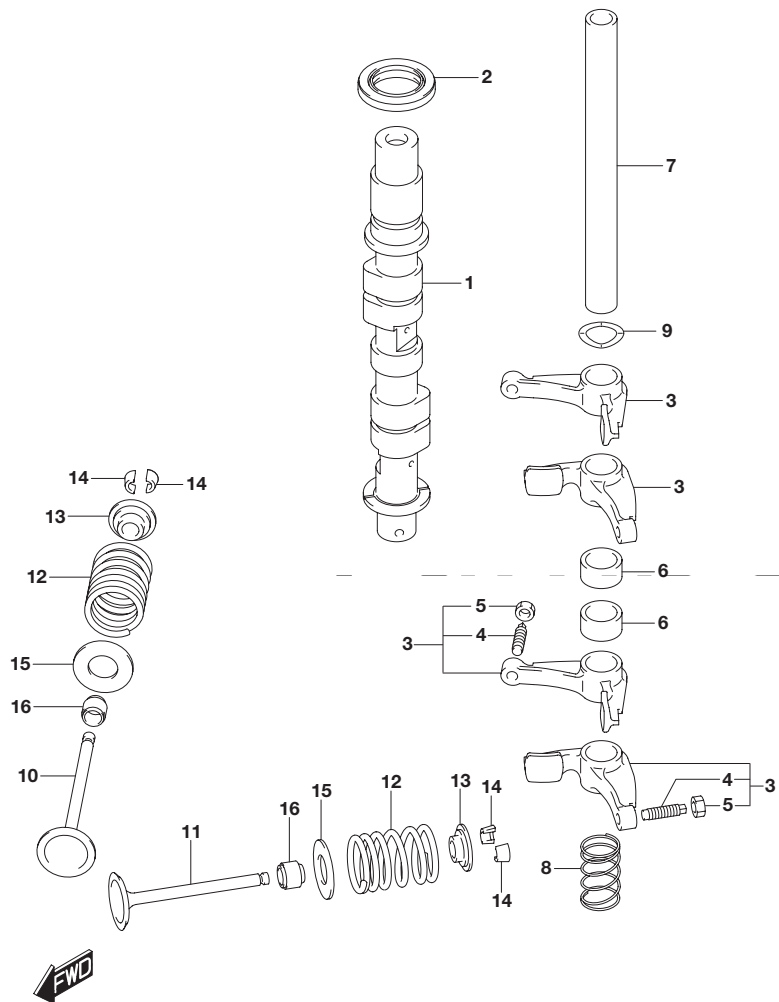

FIG.121A

FIG.121A (1-B-6) カムシャフト

見出番号	品番	品名	使用個数	備考
1-1	12700-99JL0	カムシャフトアッシ	1	W/マニュアルスタータ W/デコンプ
1-2	12711-99JM0	カムシャフト	1	W/エレクトリックスタータ N/デコンプ
2	09283-21009	オイルシール	1	
3	12840-99J00	アーム,ロッカ	4	
4	12842-49201	・スクリュ,タベツアジャスチング	4	
5	12843-27A00	・ナツ,タベツアジャスチング	4	
6	12843-99J00	スベーサ ロッカアーム	2	
7	12861-99JL0	シャフト ロッカアーム	1	
8	12891-99J00	スプリング,ロッカシャフト	1	
9	09164-13008	ワッシャ	1	
10	12911-99J00	バルブ,インテーク	2	
11	12915-99J00	バルブ,エキゾースト	2	
12	12921-99J00	スプリング,バルブ	4	
13	12931-09420	リテーナ バルブスプリング	4	
14	12932-09G00	コッタバルブ	8	
15	12933-71C00	シート,バルブスプリング	4	
16	09289-05008	オイルシール	4	