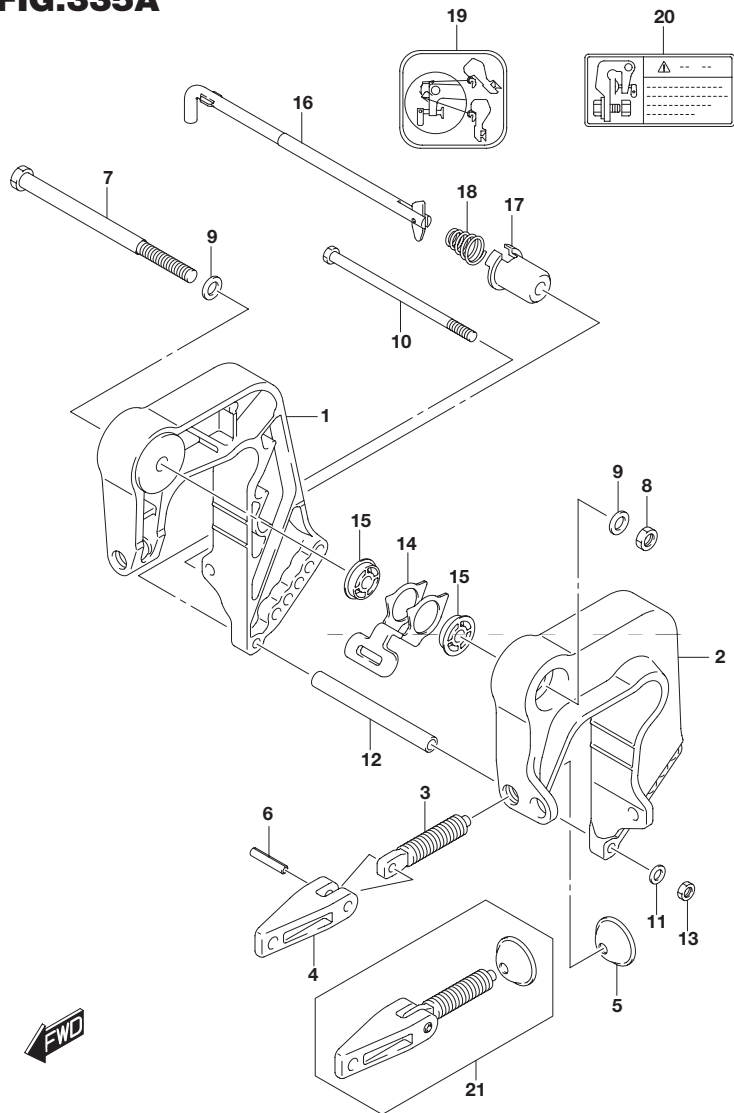

FIG.335A

FIG.335A (1-C-13) クランプ ブラケット

見出番号	品番	品名	使用個数	備考
1	41111-99J00-0EP	ブラケット,クランプスターボード(ブラック)	1	
2	41121-99J00-0EP	ブラケット,クランプボート(ブラック)	1	
3	41211-99JL0	スクリュ,クランプ	2	
4	41212-91J00	ハンドル,クランプ	2	
5	41213-94J01	プレート,クランプ	2	
6	09205-06021	ピン(6X25)	2	
7	09100-10320	ボルト(10X145)	1	
8	09159-10050	ナット	1	
9	09160-10082	ワッシャ(10.5X19X2)	2	
10	09100-06177	ボルト(6X140)	1	
11	09160-06082	ワッシャ(6.5X13X1.0)	1	
12	09180-06357	スペーサ(6.5X10.5X104)	1	
13	29141-93J00	ナット	1	
14	45261-94J00	レバー,リリース	1	
15	09306-10023	ブッシュ	2	
16	45420-99JM0	ピン,チルトロック	1	
17	45425-94J01	ストッパ,チルトロックピン	1	
18	09441-17001	スプリング	1	
19	45269-94J20	マーク,リバースロック	1	
20	69911-91J10	マーク,クランプブラケット	1	
21	41210-99JL1	スクリュアッシ,クランプ	1	OPT