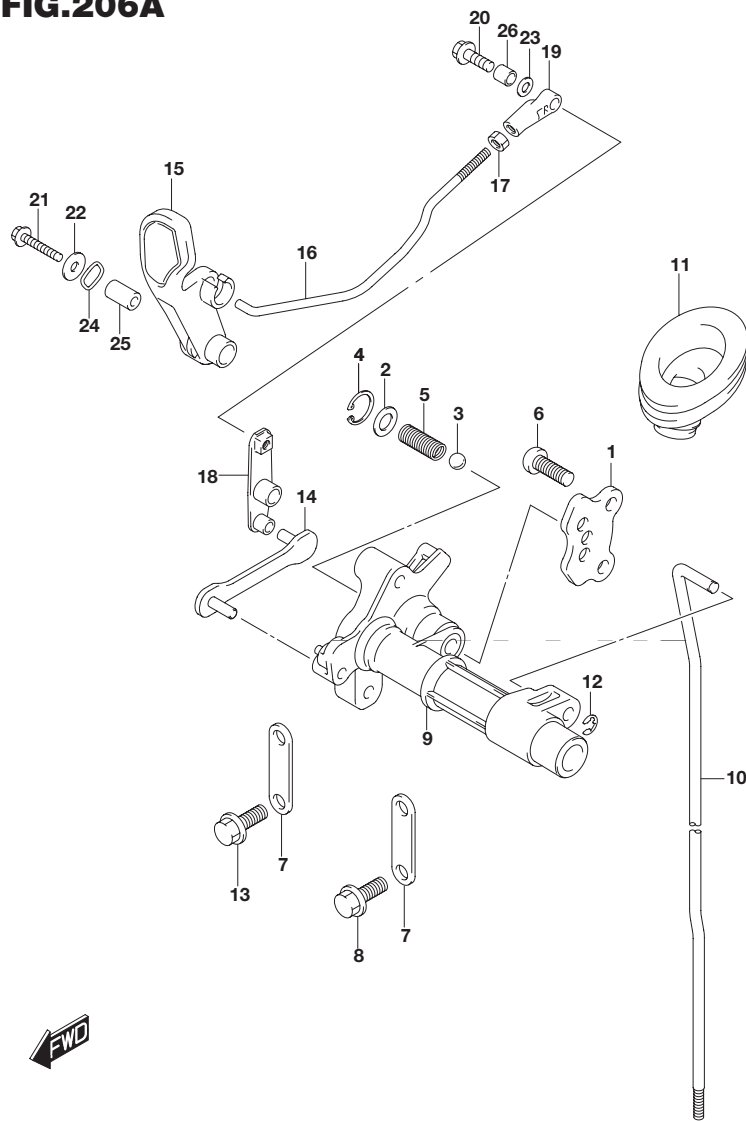

FIG.206A

FIG.206A (1-C-4) クラッチ ロッド

見出番号	品番	品名	使用個数	備考
1	21122-99J10	プレート,クラッチノッチ	1	
2	09160-06082	ワッシャ(6.5X13X1.0)	1	
3	09260-10006	ボール	1	
4	09381-14004	サークリップ	1	
5	09440-07079	スプリング	1	
6	02112-06127	スクリュ	2	
7	21126-99J00	ホルダ,クラッチシャフト	2	
8	01550-06167	ボルト	2	
9	21210-99J00	シャフト,クラッチ	1	
10-1	23111-99J00	ロッド,クラッチ(S)	1	W/トランサム(S)
10-2	23111-99J10	ロッド,クラッチ(L)	1	W/トランサム(L)
11	23131-99J00	ブーツ,クラッチロッド	1	
12	09383-04002	Eリング	1	
13	01550-06167	ボルト	2	
14	23115-99J00	リンク,シフトドラム	1	
15	21111-89L00	レバー,クラッチ	1	
16	23115-99J10	リンク,クラッチレバー	1	
17	29141-93J00	ナット	1	
18	23210-99J11	レバー,クラッチコントロール	1	
19	23312-94JL0	コネクタ,クラッチリンク	1	
20	01550-06207	ボルト	1	
21	09116-06234	ボルト(6X35)	1	
22	09160-06046	ワッシャ(6.5X20X1.5)	1	
23	09160-06168	ワッシャ(6X14X1)	1	
24	09164-14008	ワッシャ	2	
25	09180-06186	スペーサ(6.2X12.6X21)	1	
26	09180-06370	スペーサ(6.1X8X10)	1	