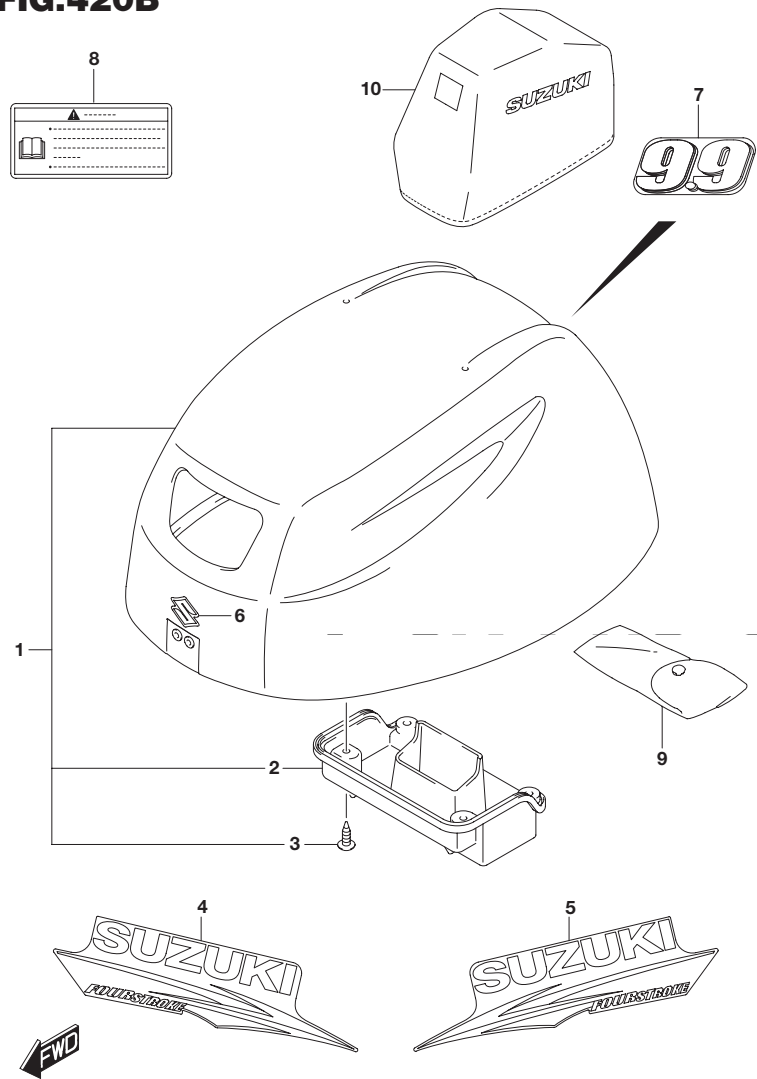

FIG.420B

FIG.420B (1-D-9) エンジン カバー(DF9.9A)

見出番号	品番	品名	使用個数	備考
1	61400-99J01-0EP	カバー・アッシ, エンジン(ブラック)	1	
2	61433-99J00	・カバー, エアインテークインナ	1	
3	03542-05169	・スクリュ	4	
4	61443-99J00	ストライプ, エンジンカバー・スターボード	1	
5	61453-99J00	ストライプ, エンジンカバー・ポート	1	
6	68111-99J00	エンブレム S	1	
7	61435-99J10	マーク, エンブレムリヤ(9.9)	1	
8	61458-89L20	ラベル, エンジンカバー(JAPAN)	1	
9	59800-99J01	ツールアッシ	1	
10	68110-89L00	カバー, ウエザ	1	OPT