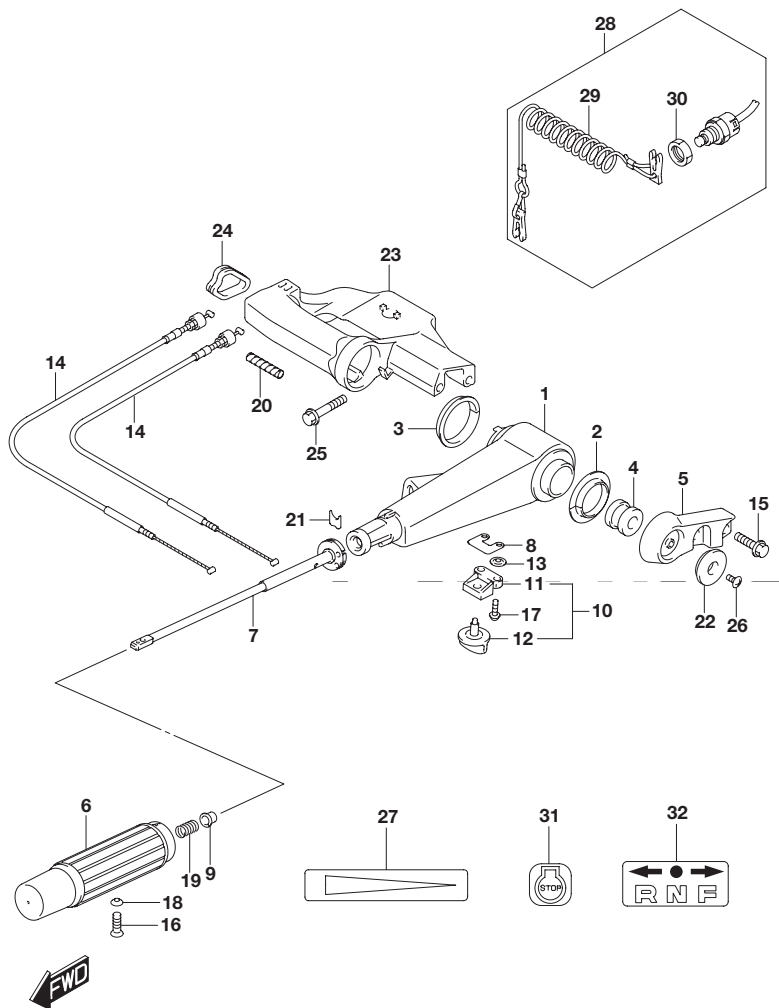

5

FIG.444A

FIG.444A (1-D-12) テイラー ハンドル

見出番号	品番	品名	使用個数	備考
27	63215-93110	マーク,ハンドルグリップ	1	
28	37830-99J10	スイッチ,エマジエンシ/ストップ	1	
29	37823-97J00	・プレート,ロック	1	
30	37826-97J00	・ナット	1	
31	37835-95D00	ラベル,ストップ	1	
32	21131-94J00	マーク,クラッチシフト	1	