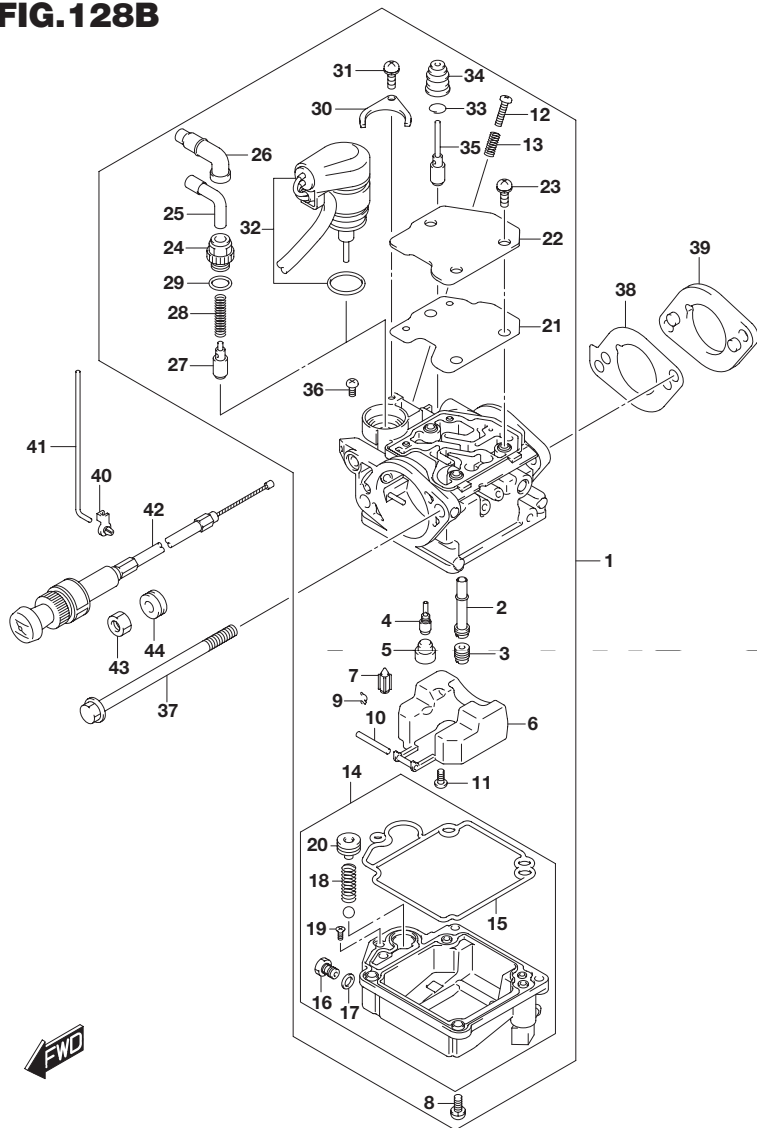

FIG.128B

FIG.128B (1-B-10) キャブレター(DF9.9A)

見出番号	品番	品名	使用個数	備考
1-1	13200-99J20	キャブレタアッシ	1	W/マニュアルスタータ
1-2	13200-99J30	キャブレタアッシ	1	W/エレクトリックスタータ
2	13236-99J20	・ノズル,メイン	1	
3-1	09491-82013	・ジェット	1	
3-2	09491-80017	・ジェット	1	
4-1	09492-38011	・ジェット	1	
4-2	09492-35033	・ジェット	1	
5	13239-94J00	・キャップ,ラバー	1	
6	13250-99J00	・フロート	1	
7	13370-94J00	・バルブ,フロート	1	
8	13247-94J00	・スクリュ	4	
9	13375-26E00	・クリップ	1	
10	13254-94J00	・ピン,アーム	1	
11	13802-94J00	・スクリュ	1	
12	13534-94J00	・スクリュ,ストップ	1	
13	13268-94J00	・スプリング	1	
14-1	13240-99J20	・チャンバアッシ,フロント	1	W/マニュアルスタータ
14-2	13240-99J30	・チャンバアッシ,フロント	1	W/エレクトリックスタータ
15	13251-99J00	・ガasket,フロントチャンバ	1	
16	13279-99J00	・スクリュ,ドレーン	1	
17	13275-99J00	・ワッシャ,ブレン	1	
18	13441-99J00	・スプリング	1	
19	13443-99J00	・スクリュ,スペシャル	1	
20	13493-99J00	・プランジャ	1	
21	13283-99J00	・パッキング	1	
22	13282-99J00	・プレート	1	
23	13367-94J00	・スクリュ	3