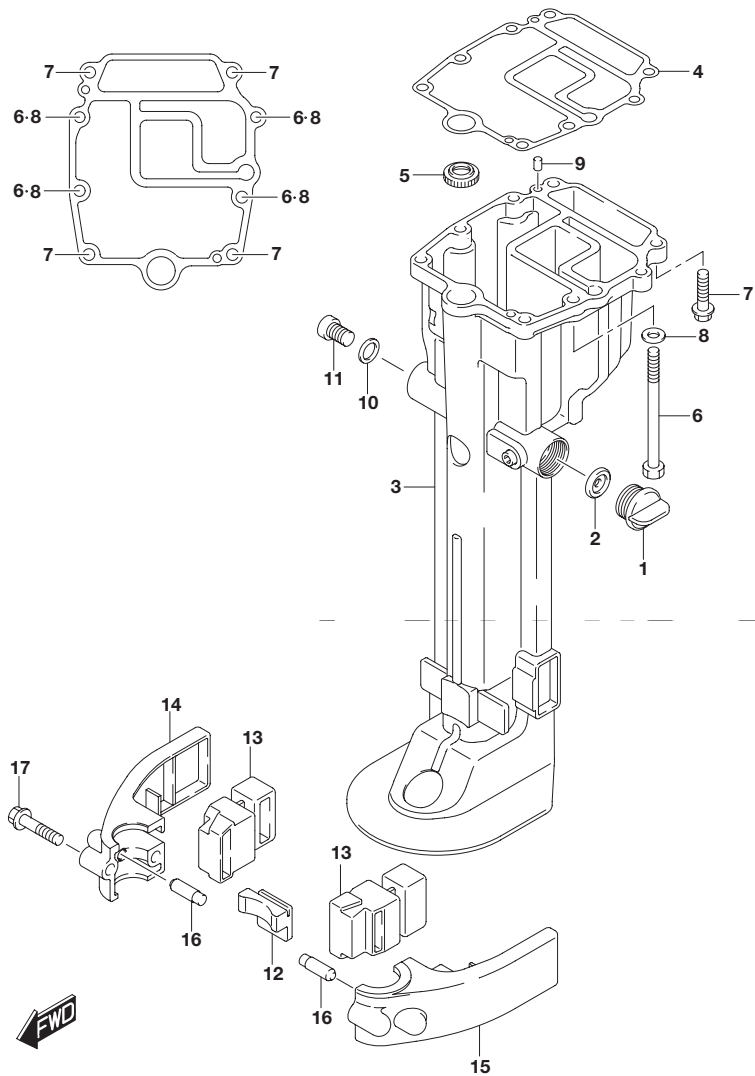

FIG.405A

FIG.405A (1-D-3) ドライブシャフトハウジング

見出番号	品番	品名	使用個数	備考
1	17913-93J00	プラグ,ウオータ	1	
2	17914-93J00	ガスケット,ウオータプラグ	1	
3-1	52110-99J00-0EP	ハウジング,ドライブシャフト(SⅩブラック)	1	W/トランサム(S)
3-2	52110-99J10-0EP	ハウジング,ドライブシャフト(LⅩブラック)	1	W/トランサム(L)
4	52113-99J00	ガスケット,ドライブシャフトハウジング	1	
5	57135-99J00	ガイド,ドライブシャフト	1	
6	09100-08312	ボルト(8X105)	4	
7	09116-08151	ボルト(8X30)	4	
8	09160-08082	ワッシャ(8.5X16X1.2)	4	
9	09202-06023	ピン(6X10)	2	
10	09168-12017	ガスケット(12X17X1)	1	
11	09248-12009	プラグ(12X18.65)	1	
12	54151-99J00	マウント,ロアスラスト	1	
13	54167-99J01	マウント,ロアサイド	2	
14	54211-99J01-0EP	カバー,ロアマウントスターボード(ブラック)	1	
15	54221-99J01-0EP	カバー,ロアマウントポート(ブラック)	1	
16	54213-93901	ピン,ロアマウントカバーロック	2	
17	09116-08154	ボルト(8X40)	2	

5