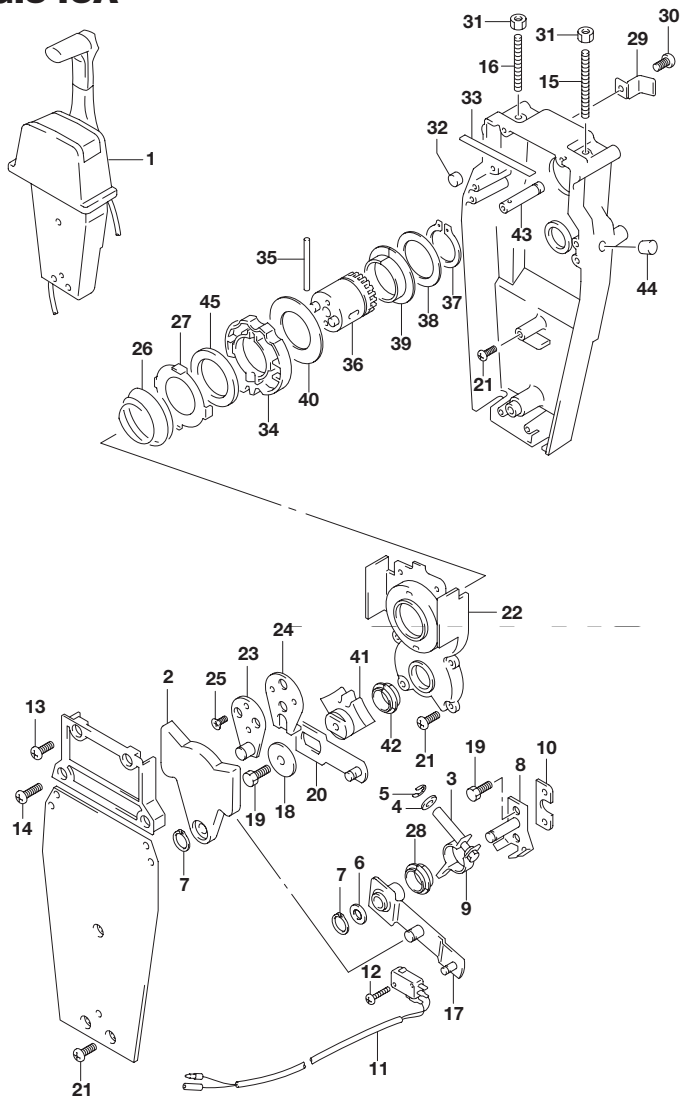

6

FIG.544A

FIG.544A (1-E-2) オプション:リモートコントロールアッシ(SINGLE 1)

見出番号	品番	品名	使用個数	備考
29	67500-93J00	キット,リモコンペーサシングル	1	
30	09125-05135	・スクリュ(5X65)	4	
31	09160-05029	・ワッシャ(5.5X12X0.8)	4	
32	09140-05005	・ナット	4	

FIG.545A