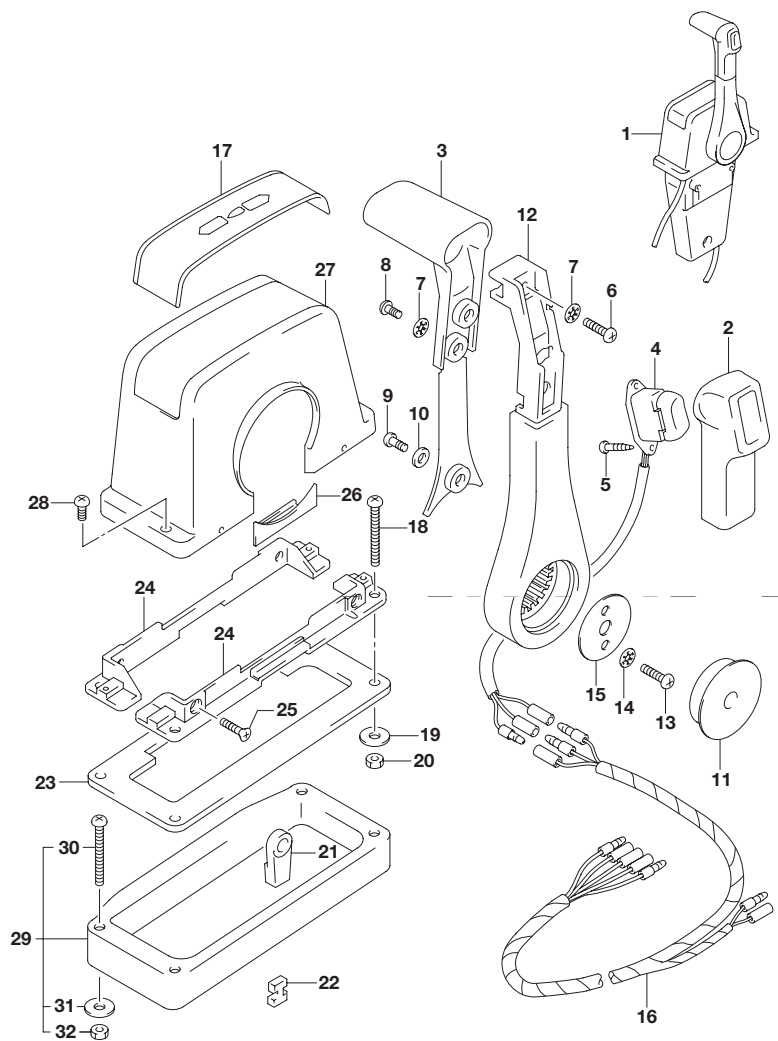

6

FIG.544A

FIG.544A (1-E-2) オプション:リモートコントロールアッシ(SINGLE 1)

見出番号	品番	品名	使用個数	備考
29	67500-93J00	キット,リモコンペーサシングル	1	
30	09125-05135	・スクリュ(5X65)	4	
31	09160-05029	・ワッシャ(5.5X12X0.8)	4	
32	09140-05005	・ナット	4	

FIG.545A