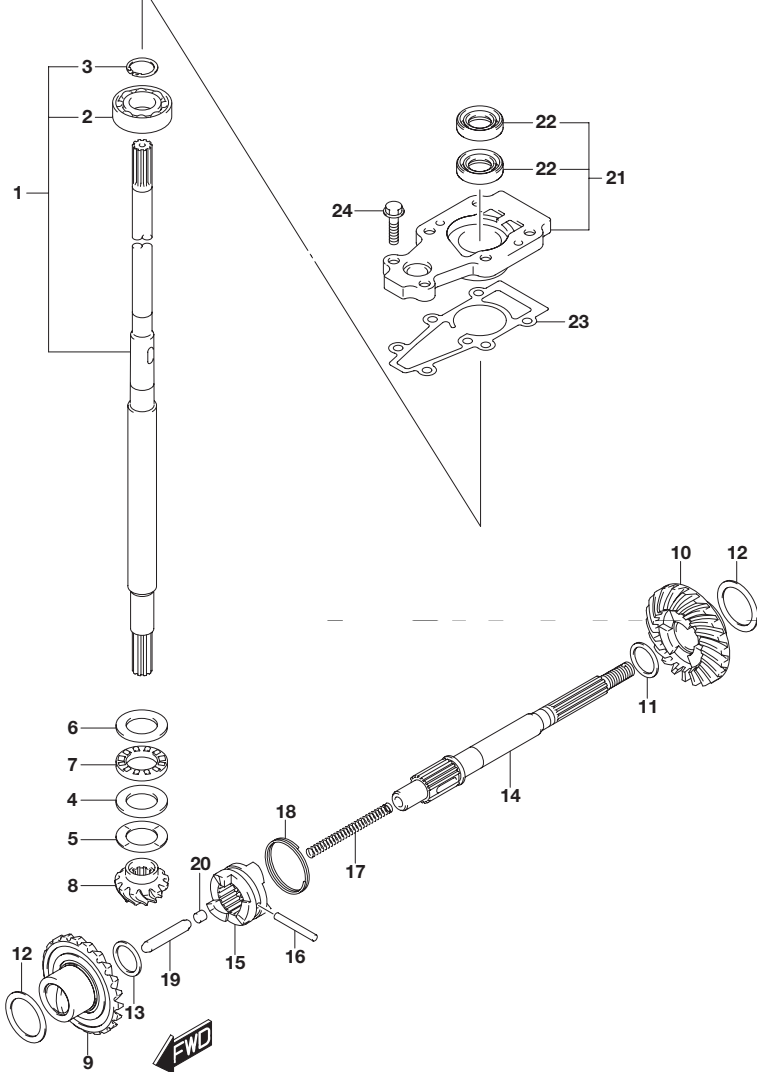

FIG.220A

FIG.220A (1-C-7) トランスミッション

見出番号	品番	品名	使用個数	備考
12-1	09181-25160	シム(25X34X0.7)	2	T:0.7
12-2	09181-25162	シム(25X34X0.8)	2	T:0.8
12-3	09181-25164	シム(25X34X0.9)	2	T:0.9
12-4	09160-25040	ワッシャ(25X34X1)	2	T:1.0
12-5	09160-25041	ワッシャ(25X34X1.1)	2	T:1.1
12-6	09160-25042	ワッシャ(25X34X1.2)	2	T:1.2
12-7	09181-25181	シム(25X34X1.3)	2	
13	09181-15241	ワッシャ(15X22X2)	1	
14	57610-99JL0	シャフト,プロペラ	1	
15	57621-99J11	シフト,クラッチドッグ	1	
16	09202-04025	ピン(4X31)	1	
17	59441-94J00	スプリング,リターン	1	
18	59441-99J00	スプリング,ドッグ	1	
19	57631-93901	ロッド,ブッシュ	1	
20	57632-98501	ピン,ブッシュ	1	
21	56130-99J30	ハウジング,ドライブシャフトベアリング	1	
22	09282-13L01	・オイルシール	2	
23	56132-99J10	ガスケット,ドライブシャフトベアリングハウジング	1	
24	09116-06229	ボルト(6X25)	2