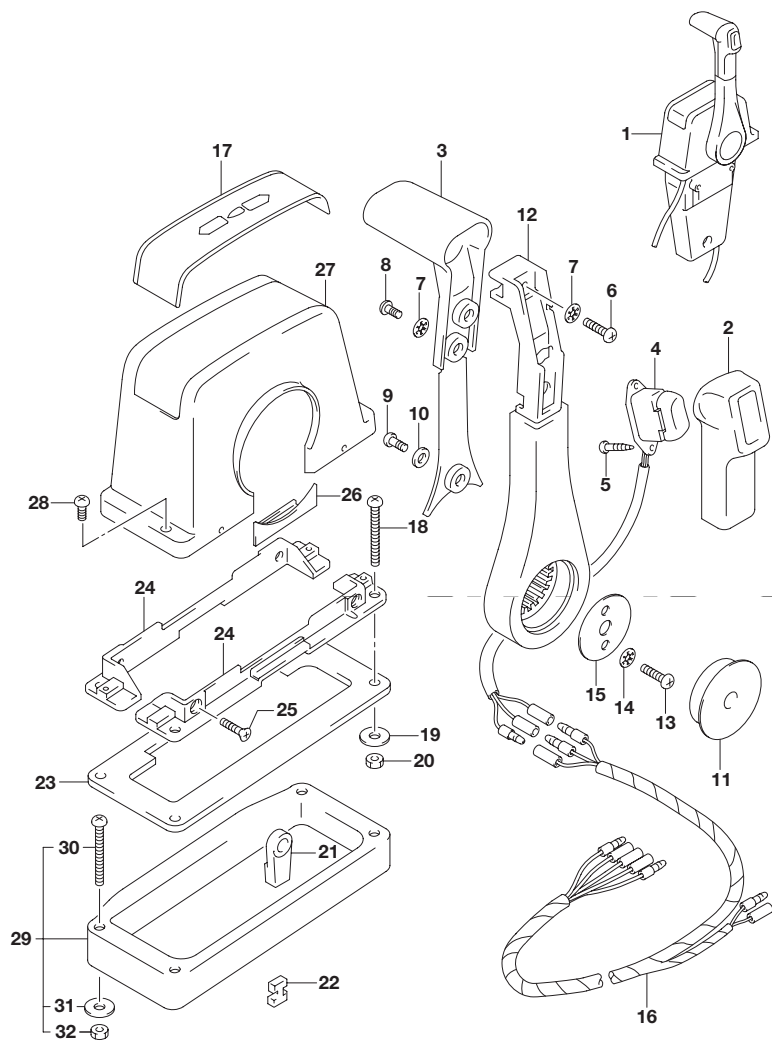

FIG.544A

FIG.544A (1-D-15) オプション:リモートコントロールアッシ(SINGLE 1)

見出番号	品番	品名	使用個数	備考
1	67200-93J13	リモートコントロールアッシ,シングル	1	ブッシュ
2	67261-93J00	・グリップ,NO.1	1	
3	67263-93J00	・グリップ,NO.2	1	
4	37850-93J10	・スイッチアッシ,PTT	1	
5	67295-92E10	・スクリュ	2	
6	67296-88D10	・スクリュ(5X16)	1	
7	67288-92E20	・ワッシャ	3	
8	67295-92E00	・スクリュ	2	
9	67296-92E70	・スクリュ	1	
10	67288-92E40	・ワッシャ	1	
11	67257-92E00	・キャップ,レバー	1	
12	67251-93J00	・レバー,ハンドル	1	
13	67296-92E60	・スクリュ	2	
14	67288-92E30	・ワッシャ	2	
15	67253-92E00	・ワッシャ	1	
16	36890-93J00	・ワイヤ,ニュートラル/PTTスイッチ	1	
17	67281-93J00	・デカール	1	
18	67296-92E30	・スクリュ	4	
19	09160-05024	・ワッシャ(5.5X16X1.5)	4	
20	67287-92E00	・ナット	4	
21	67275-95600	・エンド,ケーブル	2	
22	67273-95600	・スペーサ	1	
23	67273-92E00	・グロメット	1	
24	67274-92E00	・フランジ	2	
25	67296-95610	・スクリュ	4	
26	67271-92E00	・カバー	1	
27	67211-93J00	・カバー,ボデー	1	
28	67296-92E70	・スクリュ	2	

6