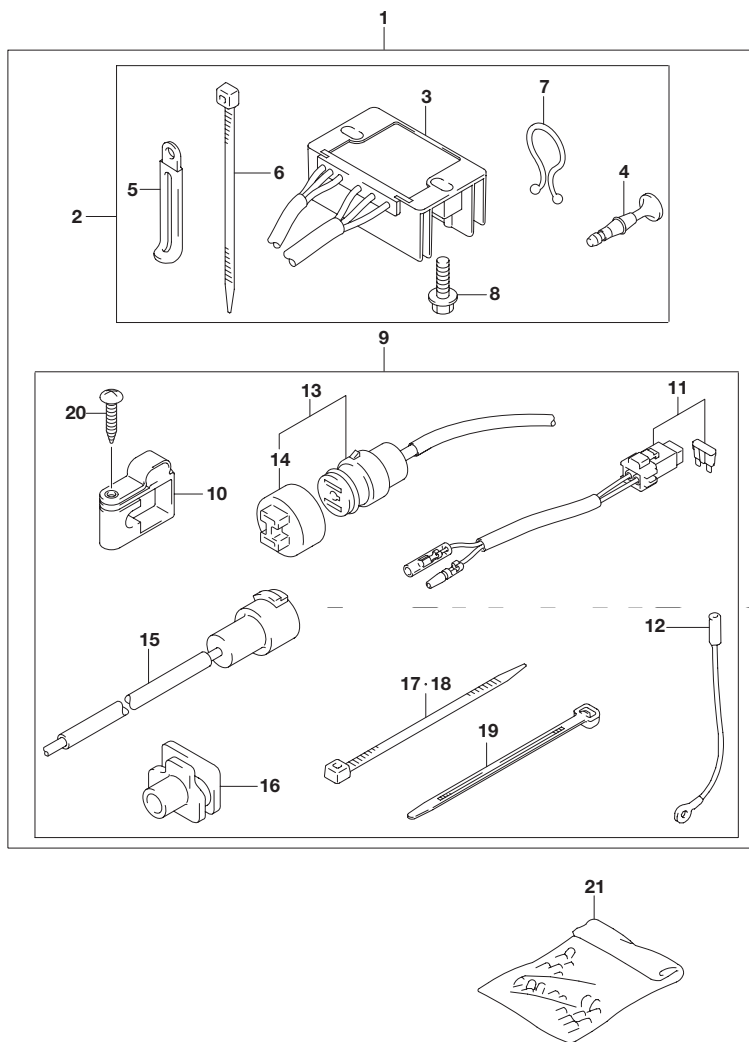

FIG.553A

FIG.553A (1-E-5) オプション:電気リカル(マニュアルスタータ)

見出番号	品番	品名	使用個数	備考
1	32000-99J00	キット 電池リチャージング	1	
2	32801-95J01	レクチファイヤ/レギュレータセット	1	
3	32800-95J01	レクチファイヤ/レギュレータアッシ	1	
4	36615-96300	ターミナル	2	
5	29404-93J10	クランプ	1	
6	09407-10404	クランプ(L:100)	1	
7	09408-00024	クリップ(ID:23)	1	
8	01550-06257	ボルト	2	
9	39600-94J01	リセブタクルセット	1	
10	33816-94J01	クランプ,ケーブル	1	
11	36740-94J00	ケースアッシ,フューズ	1	
12	37801-98300	リード ストップスイッチ	1	
13	39601-95D00	リセブタクル	1	
14	36634-93910	キャップ	1	
15	39602-93900	プラグアッシ ランプコード	1	
16	39603-94400	グロメット,RECEPTACLE	1	
17	09407-10404	クランプ(L:100)	1	
18	09407-25402	クランプ(L:250)	1	
19	09407-14403	クランプ(L:125)	2	
20	03241-0625A	スクリュー	1	
21	36990-87D00	ターミナル/スリーブセット	1	

6