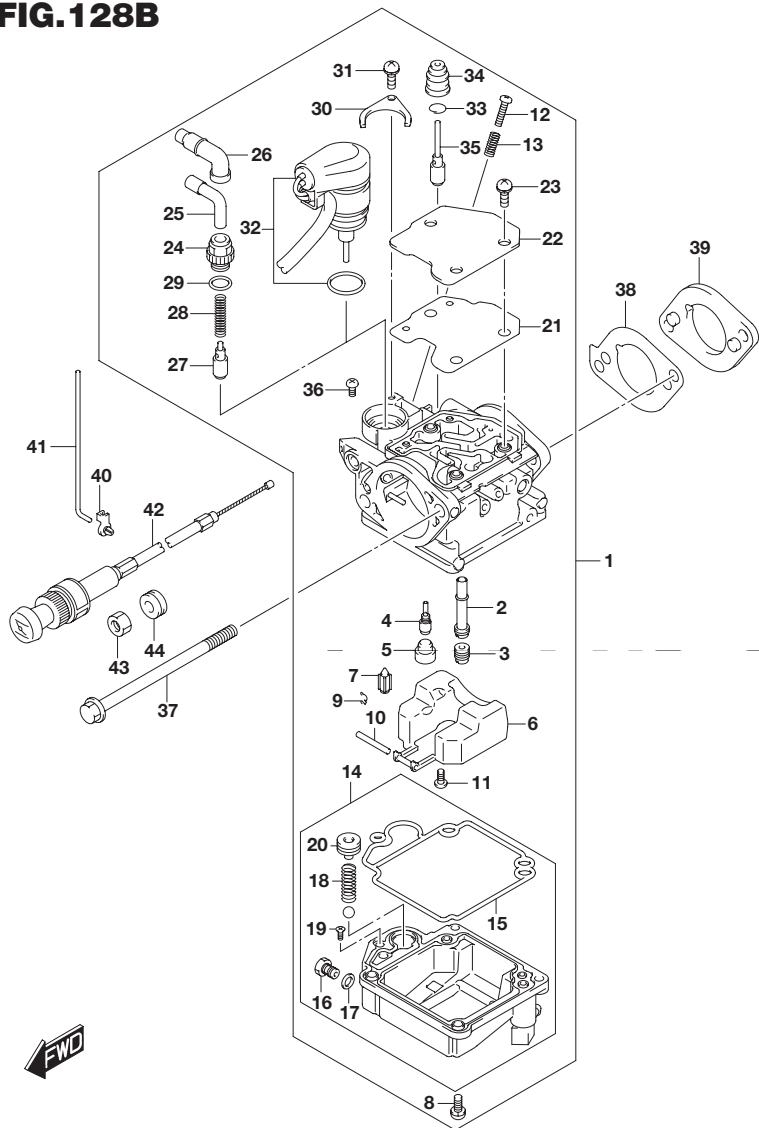

FIG.128B

FIG.128B (1-B-11) キャブレター(DF9.9A)

見出番号	品番	品名	使用個数	備考
24	13361-99J00	・ホルダ,ケーブル	1	W/マニュアルスタータ
25	13362-94J00	・ガイド,ケーブル	1	W/マニュアルスタータ
26	13363-94J00	・キャップ,ケーブルシーリング	1	W/マニュアルスタータ
27	13364-94J00	・バルブ,スタータ	1	W/マニュアルスタータ
28	13365-94J00	・スプリング	1	W/マニュアルスタータ
29	13295-14G00	・Oリング	1	W/マニュアルスタータ
30	13428-06F30	・プレート	1	W/エレクトリックスタータ
31	13367-94J00	・スクリュ	1	W/エレクトリックスタータ
32	13368-99J00	・スタータアッシ	1	W/エレクトリックスタータ
33	13494-94J00	・クリップ	1	
34	13495-94J00	・キャップ,ラバー	1	
35	13496-99J00	・ロッド,リンク	1	
36	13281-99J00	・スクリュ,パン	1	
37	09103-06276	ボルト(6X100)	2	
38	13125-99J00	ガスケット,キャブレタ	2	
39	13124-99J00	インシュレータ,キャブレタ	1	
40	13436-91J00	コネクタ,チョークロッド	1	
41	13513-99J00	ロッド,スロットル	1	
42	13640-99JL0	ノブアッシ,スタータ	1	W/マニュアルスタータ
43	09159-14032	ナット	1	W/マニュアルスタータ
44	09320-10501	クッション	1	W/マニュアルスタータ