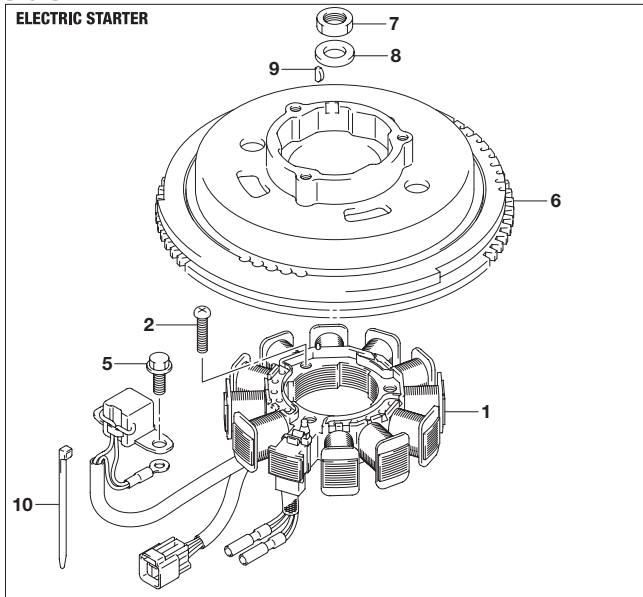

FIG.303A

FIG.303A (1-C-9) マグネット

見出番号	品番	品名	使用個数	備考
1	32120-99J00	コイル,スタータ/バルサ	1	W/エレクトリックスタータ
2	09125-06035	スクリュ(6X25)	3	W/エレクトリックスタータ
3	32120-99J10	コイル,バッテリーチャージング	1	W/マニュアルスタータ
4	32140-99J10	コイル,エキサイタ/バルサ	1	W/マニュアルスタータ
5	01550-05127	ボルト	2	
6-1	32102-99J00	フライホイール,マグネット	1	W/エレクトリックスタータ
6-2	32102-99J10	フライホイール,マグネット	1	W/マニュアルスタータ
7	09140-14008	ナット	1	
8	09160-15057	ワッシャ(15X27X4)	1	
9	08341-31039	キー	1	
10	09407-14407	クランプ(L:145)	1	
11	09407-14403	クランプ(L:125)	1	W/マニュアルスタータ
12	02112-06307	スクリュ	4	W/マニュアルスタータ