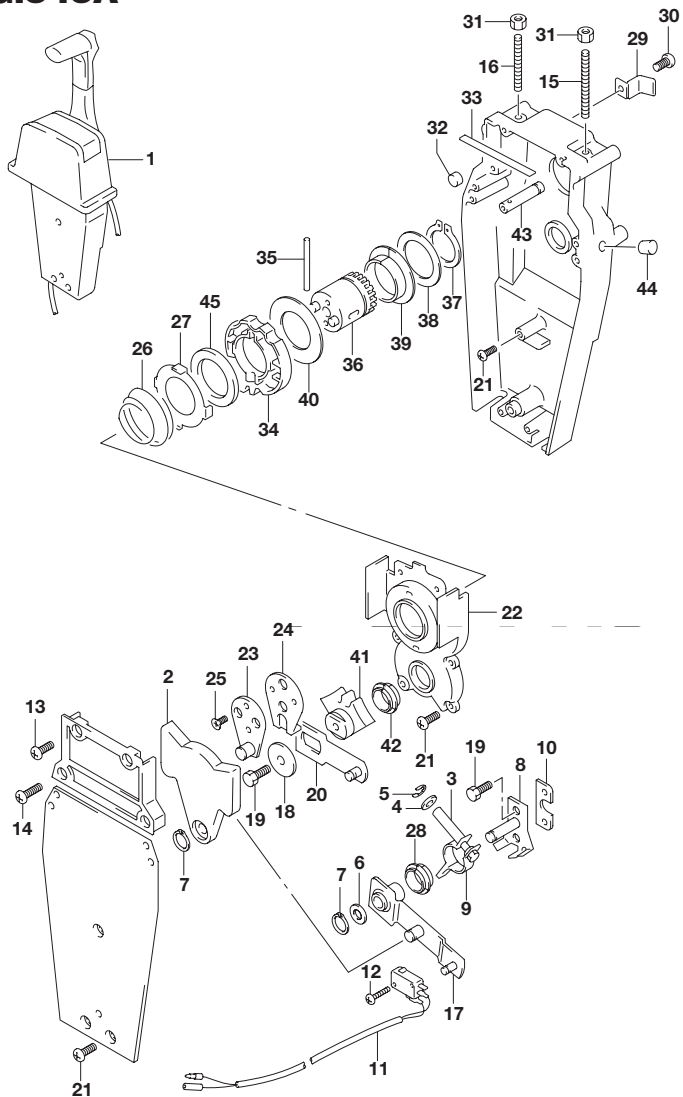

6

FIG.545A

FIG.545A (1-E-4) オプション:リモートコントロールアッシ(SINGLE 2)

見出番号	品番	品名	使用個数	備考
27	67235-92E00	・プレート,シフトロック	1	
28	67232-95620	・ブッシュ	1	
29	67269-92E00	・ブラケット	1	
30	67296-88D10	・スクリュ(5X16)	1	
31	09140-06020	・ナット	2	
32	67236-92E00	・ローラ	1	
33	67237-92E01	・スプリング	6	
34	67238-92E00	・ギヤ,ドライブ	1	
35	67239-92E00	・ピン	1	
36	67246-92E00	・シャフト,ドライブ	1	
37	67291-92E10	・リング,スナップ	1	
38	67253-92E10	・ワッシャ	1	
39	67252-92E10	・ブッシュ	1	
40	67253-95600	・ワッシャ	1	
41	67231-92E00	・ギヤ,シフト	1	
42	67232-95600	・ブッシュ	1	
43	67241-92E10	・ロッド,フリーアクムレータ	1	
44	67243-92E00	・キャップ,ホール	1	
45	67239-92E10	・プレート,シフトピン	1	