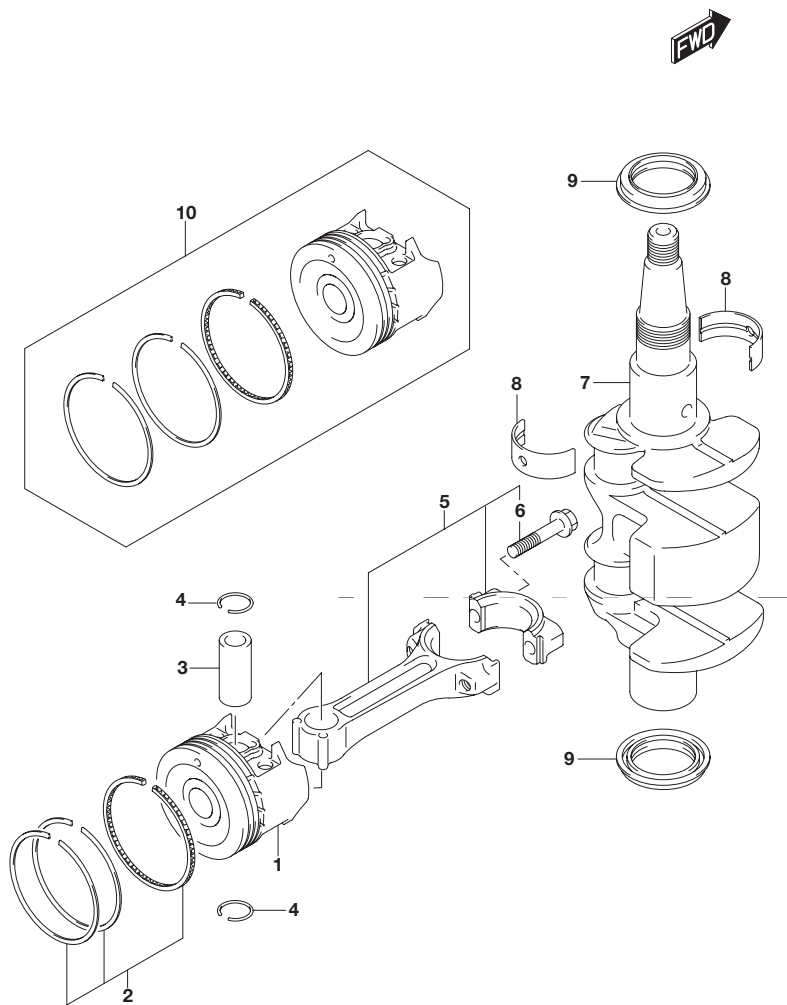

FIG.116A

FIG.116A (1-B-4) クランクシャフト

見出番号	品番	品名	使用個数	備考
1	12111-99JL0-0B0	ピストン	2	
2	12140-99J00	リングセット,ピストン	2	
3	12151-99JL0	ピン,ピストン	2	
4	09381-14001	スナップリング	4	
5	12160-99JL0	コネクティングロッドアッシ	2	
6	12163-99JL0	・ボルト,コネクティングロッド	4	
7	12220-99JL0	クランクシャフト	1	
8	12341-99J00	ベアリング,クランクシャフト	4	
9	09283-30075	オイルシール	2	
10	12100-99JL0-050	ピストンセット(OS:0.5)	2	OPT