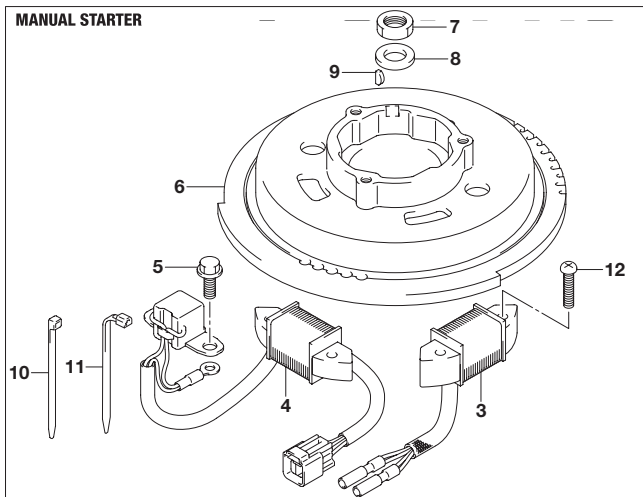

FIG.303A

FIG.303A (1-C-9) マグネット

見出番号	品番	品名	使用個数	備考
1	32120-99J00	コイル,スタータ/バルサ	1	W/エレクトリックスタータ
2	09125-06035	スクリュ(6X25)	3	W/エレクトリックスタータ
3	32120-99J10	コイル,バッテリーチャージング	1	W/マニュアルスタータ
4	32140-99J10	コイル,エキサイタ/バルサ	1	W/マニュアルスタータ
5	01550-05127	ボルト	2	
6-1	32102-99J00	フライホイール,マグネット	1	W/エレクトリックスタータ
6-2	32102-99J10	フライホイール,マグネット	1	W/マニュアルスタータ
7	09140-14008	ナット	1	
8	09160-15057	ワッシャ(15X27X4)	1	
9	08341-31039	キー	1	
10	09407-14407	クランプ(L:145)	1	
11	09407-14403	クランプ(L:125)	1	W/マニュアルスタータ
12	02112-06307	スクリュ	4	W/マニュアルスタータ