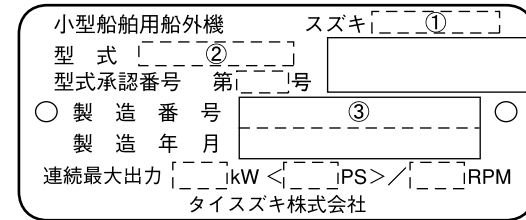

1 - 4. 部品変更

備考欄の品番の前の 印は変更部品相互の互換性を表示します。

- .....「~より統一」を示し、旧.→新です。
- .....「~に統一」を示し、旧.×→新です。

1 - 5. 修正使用

ホース、チューブ等で寸法表示の 印は修正使用を表示します。

(例) L:200 180.....200を180に修正して使用します。

2. 部品変更のお知らせ

部品が新設または変更となった場合、サービス・部品ニュース、統一部品一覧表などでご案内いたします。

販売店様にあつては、弊社代理店にお問い合わせください。

3. 部品の注文

部品ご注文の場合は、このパーツカタログをご参照の上、次の点にご留意され、正確にご注文ください。

1. 3 - 1. 品番、品名および数量
2. 3 - 2. フレーム番号及びエンジン番号と型式番号(年式)
3. 3 - 3. 部品メーカー(電装部品、保安部品など)

注 分解図は、補給部品索引のためのものです。分解、組立には使用しないで下さい。
補給部品の中で車種間の共通化により、一部生産車の部品と異なる場合があります。
あらかじめご了承ください。
記載事項は予告なく変更することがあります。あらかじめご了承ください。

I.Dプレートの説明

I.Dプレートには下記の項目が刻印されています。

より正確な部品発注のため 機種名、型式、製造番号(号機)を確認下さい。

機種名を示します。(例) DF8A

型式を示します。(例) 00801F

製造番号(号機)を示します。(例) 510001

I.Dプレート

取付位置：ブラケット、クランプ