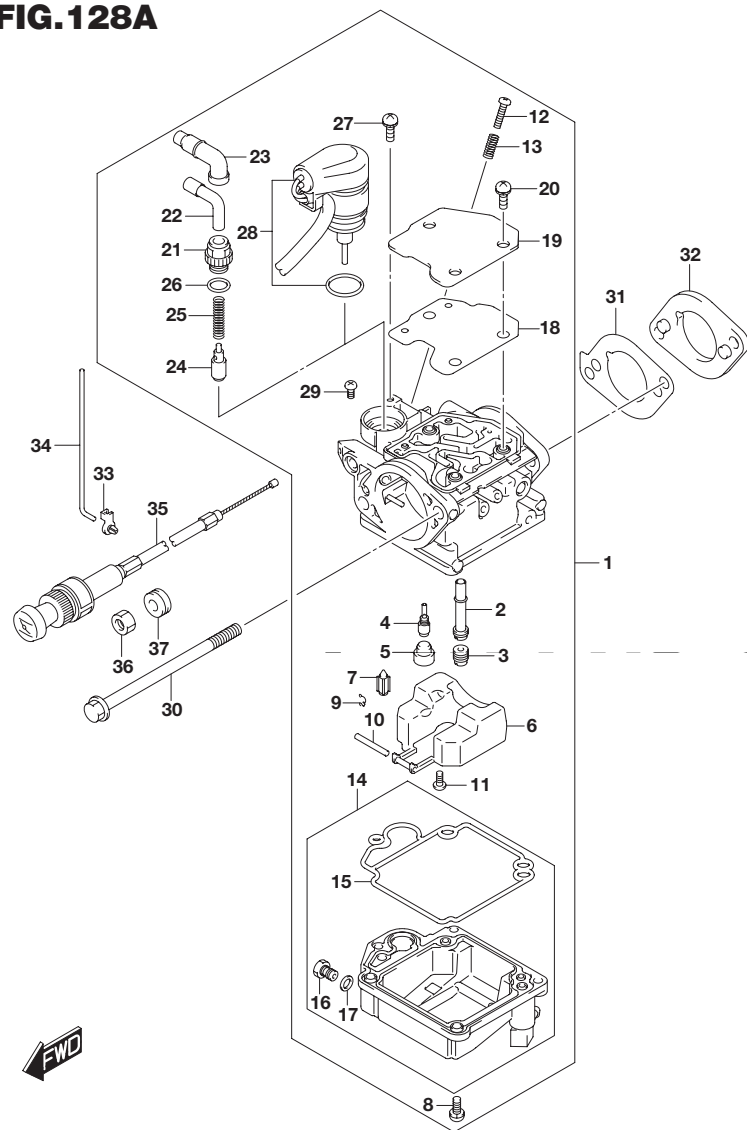

FIG.128A

FIG.128A (1-B-8) キャブレター(DF8A)

見出番号	品番	品名	使用個数	備考
1-1	13200-99J00	キャブレタアッシ	1	W/マニュアルスタータ
1-2	13200-99J10	キャブレタアッシ	1	W/エレクトリックスタータ
2	13236-99J00	・ノズル,メイン	1	
3-1	09491-70020	・ジェット	1	
3-2	09491-68008	・ジェット	1	
4-1	09492-38011	・ジェット	1	
4-2	09492-35033	・ジェット	1	
5	13239-94J00	・キャップ,ラバー	1	
6	13250-99J00	・フロート	1	
7	13370-94J00	・バルブ,フロート	1	
8	13247-94J00	・スクリュ	4	
9	13375-26E00	・クリップ	1	
10	13254-94J00	・ピン,アーム	1	
11	13802-94J00	・スクリュ	1	
12	13534-94J00	・スクリュ,ストップ	1	
13	13268-94J00	・スプリング	1	
14-1	13240-99J00	・チャンバアッシ,フロント	1	W/マニュアルスタータ
14-2	13240-99J10	・チャンバアッシ,フロント	1	W/エレクトリックスタータ
15	13251-99J00	・ガasket,フロントチャンバ	1	
16	13279-99J00	・スクリュ,ドレーン	1	
17	13275-99J00	・ワッシャ,ブレーン	1	
18	13283-99J00	・パッキング	1	
19	13282-99J00	・プレート	1	
20	13367-94J00	・スクリュ	3