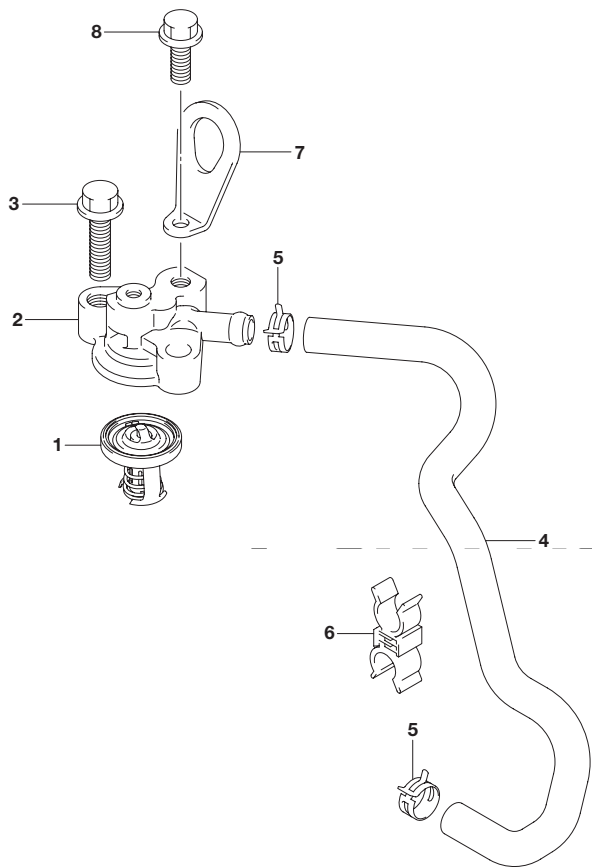

FIG.162A

2

FIG.162A (1-B-15) サーマスタット

見出番号	品番	品名	使用個数	備考
1	17670-94J00	サーモスタット,ウォータ	1	
2	17681-99J10	カバー,サーモスタット	1	
3	01550-08307	ボルト	2	
4	11197-99J00	ホース,ウォータリターン	1	
5	09401-12413	クリップ	2	
6	09408-00173	クランプ	1	
7	11291-91B50	フック,エンジン	1	OPT
8	01550-08207	ボルト	1	OPT