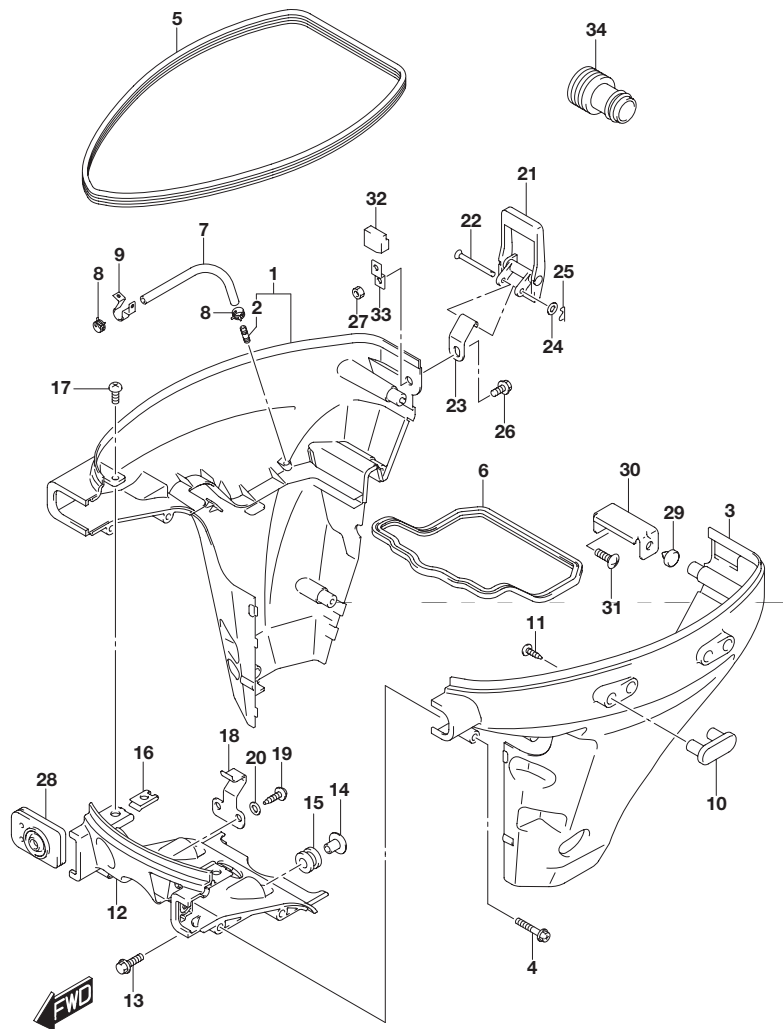

5

FIG.410A

FIG.410A (1-D-6) サイドカバー

見出番号	品番	品名	使用個数	備考
1	61810-99J02-0EP	カバー,サイドスターボード(ブラック)	1	
2	61155-94500	チューブ,ウォータインスペクション	1	
3	61820-99J01-0EP	カバー,サイドボード(ブラック)	1	
4	09136-06169	スクリュ(6X35)	8	
5	61112-99J00	ラバー,サイドカバー	1	
6	61134-99JL0	シール,サイドカバー	1	
7	61157-99J00	ホース,ウォータインスペクション	1	
8	09401-08413	クリップ	2	
9	09403-12316	クランプ	1	
10	61851-93E10	プロテクタ,サイドカバー	2	
11	03542-05169	スクリュ	4	
12	61831-99J00-0EP	パネル,インストルメント(ブラック)	1	
13	09116-06230	ボルト(6X25)	2	
14	09169-06075	ワッシャ	2	
15	09320-09039	クッション	2	
16	09148-06017	ナット	2	
17	02142-06167	スクリュ	2	
18	61412-99J00	フック,フロントパネル	1	
19	61643-99J00	スクリュ,フック	2	
20	09160-05029	ワッシャ(5.5X12X0.8)	2	
21	61610-90L00	フアスナ	1	
22	61616-93EL0	ピン,レバー	1	
23	61642-99J00	ホルダ,フアスナレバー	1	
24	09161-04012	ワッシャ(4.2X11X1)	1	
25	09385-04003	クリップ	1	
26	09116-06223	ボルト(6X12)	1	
27	08310-00067	ナット	1	