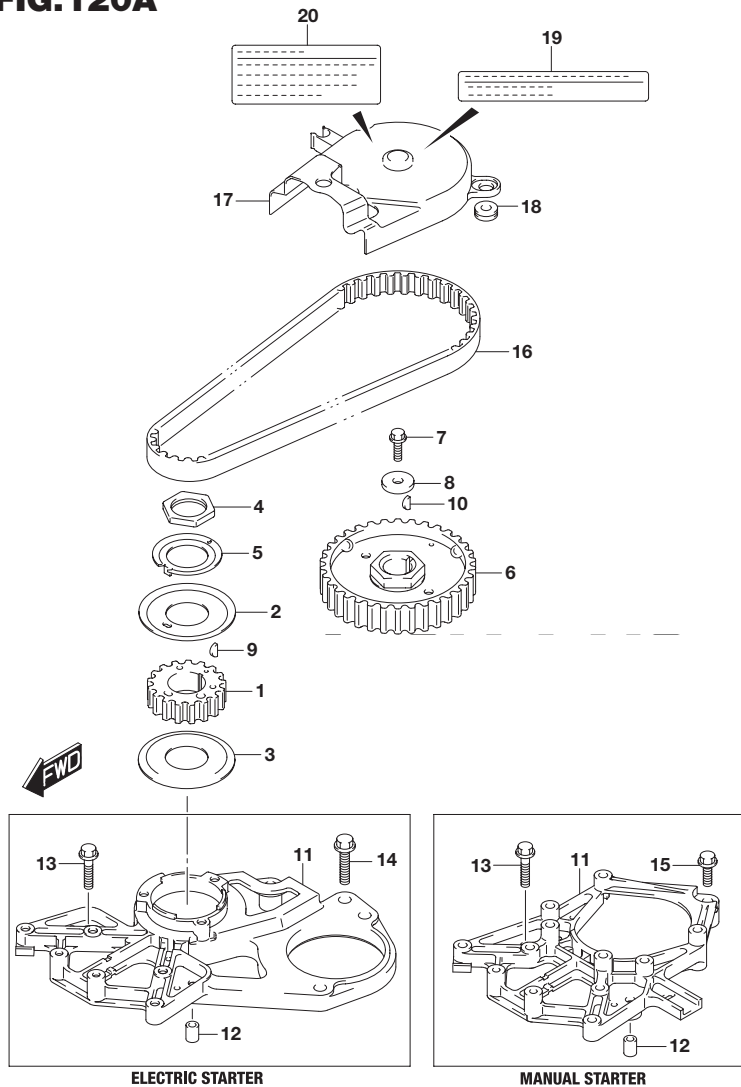

FIG.120A

2

FIG.120A (1-B-5) タイミングベルト

見出番号	品番	品名	使用個数	備考
1	12631-99JM0	プーリ,クランクシャフト	1	NT:17
2	12635-99J00	ガイド,タイミングベルトアッパ	1	
3	12636-99J00	ガイド,タイミングベルトロア	1	
4	12637-99J00	ナット,タイミングプーリ	1	
5	12638-99J00	ワッシャ,プーリナットロック	1	
6	12741-99JL0	プーリ,カムシャフト	1	NT:34
7	09103-06267	ボルト(6X18)	1	
8	09160-06171	ワッシャ(6.5X24X4)	1	
9	08341-31039	キー	1	
10	08341-31039	キー	1	
11-1	12625-99J00	ベース,スタータ	1	W/エレクトリック スタータ
11-2	12625-99J10	ベース,スタータ	1	W/マニュアル スタータ
12	04211-09149	ピン	2	
13	01550-06307	ボルト	3	
14	01550-08307	ボルト	1	W/エレクトリック スタータ
15	01550-06127	ボルト	1	W/マニュアル スタータ
16	12761-99J00	ベルト,タイミング	1	
17	12764-99J00	カバー,タイミングベルト	1	
18	09308-08011	グロメット	2	
19	61493-99J00	ラベル,クシアランス	1	
20	61494-99J00	ラベル,オイル	1	