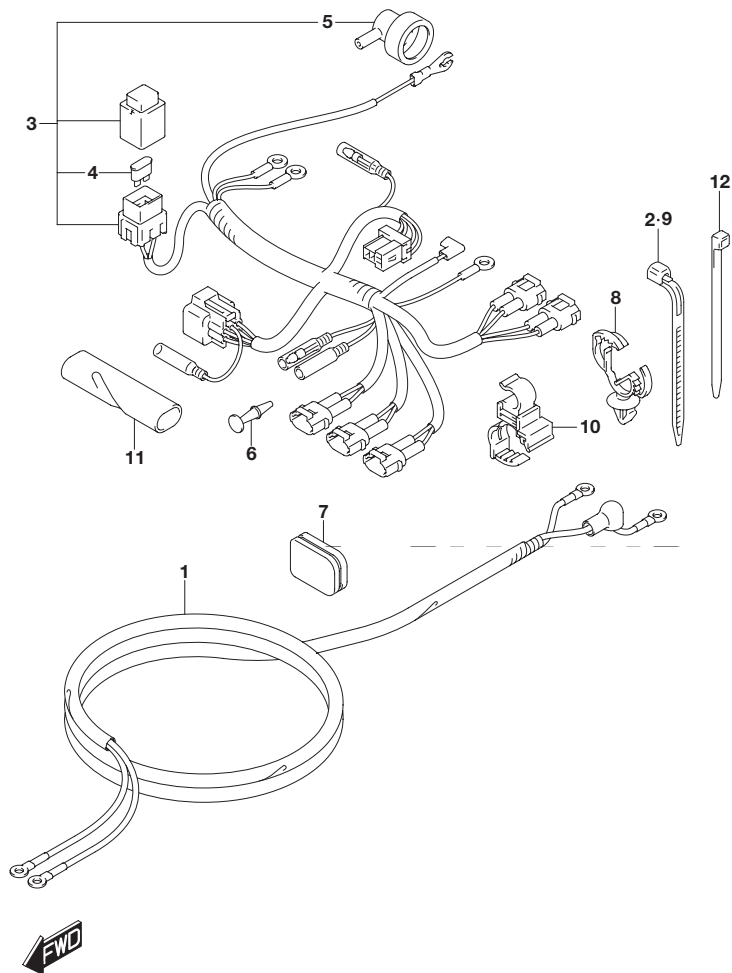

FIG.322A

FIG.322A (1-C-11) ハーネス

見出番号	品番	品名	使用個数	備考
1	33810-99J00	ケーブル スタータ	1	W/エレクトリック スタータ
2	09407-14403	クランプ(L:125)	1	W/エレクトリック スタータ
3-1	36610-99J00	ハーネスアッシ ワイヤリング	1	W/エレクトリック スタータ
3-2	36610-99J10	ハーネスアッシ ワイヤリング	1	W/マニュアル スタータ
4	09481-20501	・フューズ(20A)	1	
5	36618-43410	・キャップ,オイルプレッシャスイッチ	1	
6-1	36615-96300	ターミナル	1	W/エレクトリック スタータ
6-2	36615-96300	ターミナル	3	W/マニュアル スタータ
7	36656-99J00	グロメット,ケーブル(ポート)	1	
8	09403-13311	クランプ	1	
9	09407-14403	クランプ(L:125)	1	
10	09408-00265	クランプ	1	
11	33833-99J10	チューブ ハーネスリード(16X17X60)	1	W/エレクトリック スタータ
12	09407-14407	クランプ(L:145)	1	