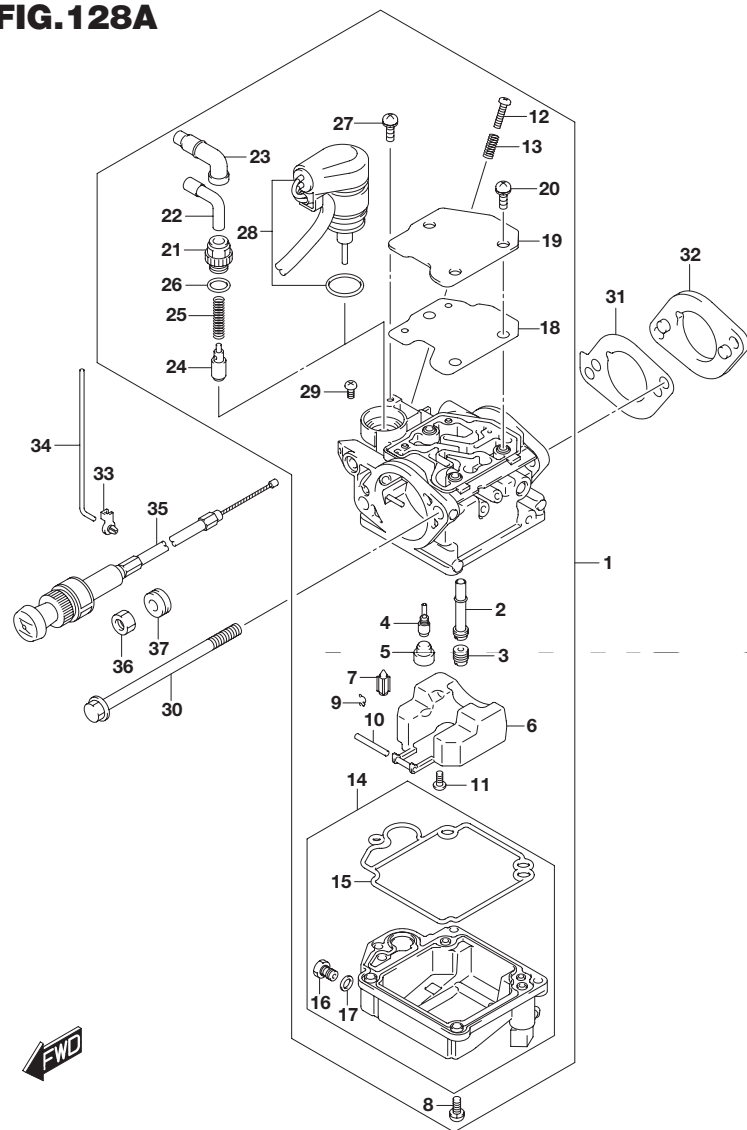

FIG.128A

FIG.128A (1-B-9) キャブレター(DF8A)

見出番号	品番	品名	使用個数	備考
21	13361-99J00	・ホルダ,ケーブル	1	W/マニュアルスタータ
22	13362-94J00	・ガイド,ケーブル	1	W/マニュアルスタータ
23	13363-94J00	・キャップ,ケーブルシーリング	1	W/マニュアルスタータ
24	13364-94J00	・バルブ,スタータ	1	W/マニュアルスタータ
25	13365-94J00	・スプリング	1	W/マニュアルスタータ
26	13295-14G00	・Oリング	1	W/マニュアルスタータ
27	13367-94J00	・スクリュ	1	W/エレクトリックスタータ
28	13368-99J00	・スタータアッシ	1	W/エレクトリックスタータ
29	13281-99J00	・スクリュ,パン	1	
30	09103-06276	ボルト(6X100)	2	
31	13125-99J00	ガスケット,キャブレタ	2	
32	13124-99J00	インシュレータ,キャブレタ	1	
33	13436-91J00	コネクタ,チョークロッド	1	
34	13513-99J00	ロッド,スロットル	1	
35	13640-99JL0	ノブアッシ,スタータ	1	W/マニュアルスタータ
36	09159-14032	ナット	1	W/マニュアルスタータ
37	09320-10501	クッション	1	W/マニュアルスタータ