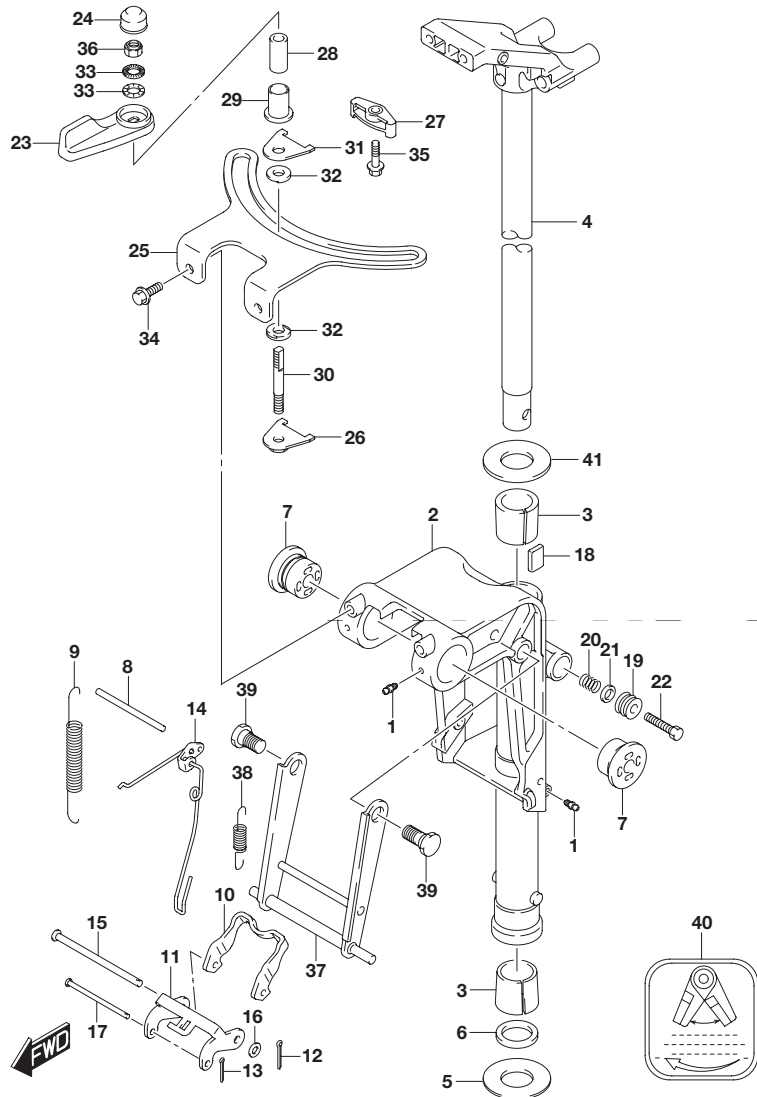

FIG.336A

FIG.336A (1-C-15) スイベル ブラケット

見出番号	品番	品名	使用個数	備考
26	43420-99J10	プレート, ステアリングアジャスタフリクション	1	
27	43424-99J00	ホルダ,ステアリングアジャスタナット(H)	1	
28	43427-99J00	スペーサ, ステアリングアジャスタフリクション(H)	1	
29	43428-99J00	ブッシュ, ステアリングアジャスタフリクション(H)	1	
30	43512-99J00	シャフト,ステアリングアジャスタスレッド (H)	1	
31	43514-94J00	プレート, ステアリングアジャスタフリクション	1	
32	43514-99J00	ワッシャ, ステアリングアジャスタフリクションプレート	2	
33	43516-89J00	ワッシャ,ステアリングアジャスタ	2	
34	09116-06225	ボルト(6X15)	2	
35	09116-06229	ボルト(6X25)	1	
36	09159-08059	ナット	1	
37	45710-99JL0	アーム,シャロドライブ	1	
38	45722-94J11	スプリング,シャロアウトドライブアーム	1	
39	09111-10067	ボルト(10X20.5)	2	
40	45269-99J00	マーク,ステアリングアジャスタ	1	
41	09160-27012	ワッシャ(27.5X47X1)	1	