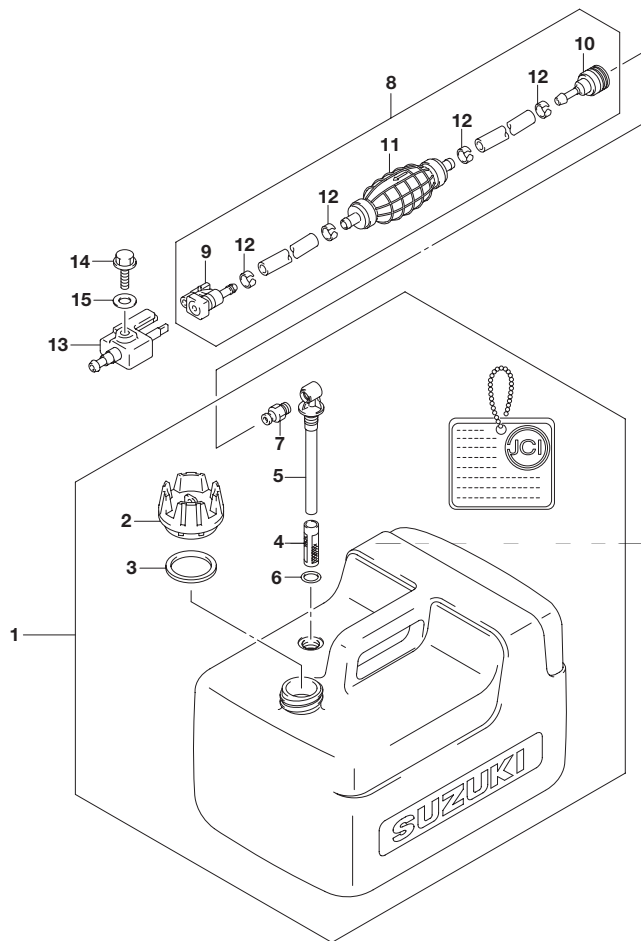

FIG.432A

FIG.432A (1-D-10) フューエル タンク

見出番号	品番	品名	使用個数	備考
1	65000-89L00	タンクアッシ ,フューエルSEP	1	
2	65520-99100	・キャップアッシ ,フューエルタンク	1	
3	65561-95D00	・ガスケット ,タンクキャップ	1	
4	65831-95D00	・フィルタ ,アウトレット	1	
5	65890-99100	・アウトレットアッシ	1	
6	65892-95D00	・Oリング ,フューエルアウトレット	1	
7	65740-95D01	・プラグ ,フューエルコネクタ	1	
8	65700-89L20	ホース ,フューエル(タンクツ-コネクタ)	1	タンク ツ- コネクタ
9	65750-87JL0	・ソケット ,フューエルホース	1	
10	65750-955L0	・ソケット ,フューエルホース	1	
11	65770-89L00	・ポンプ ,スクイズ	1	
12	65781-98500	・クリップ ,フューエルホース	4	
13	65720-986L0	プラグ ,フューエルコネクタ	1	
14	09103-06237	ボルト(6X12.5)	1	
15	09160-06085	ワッシャ(6.5X15X1)	1