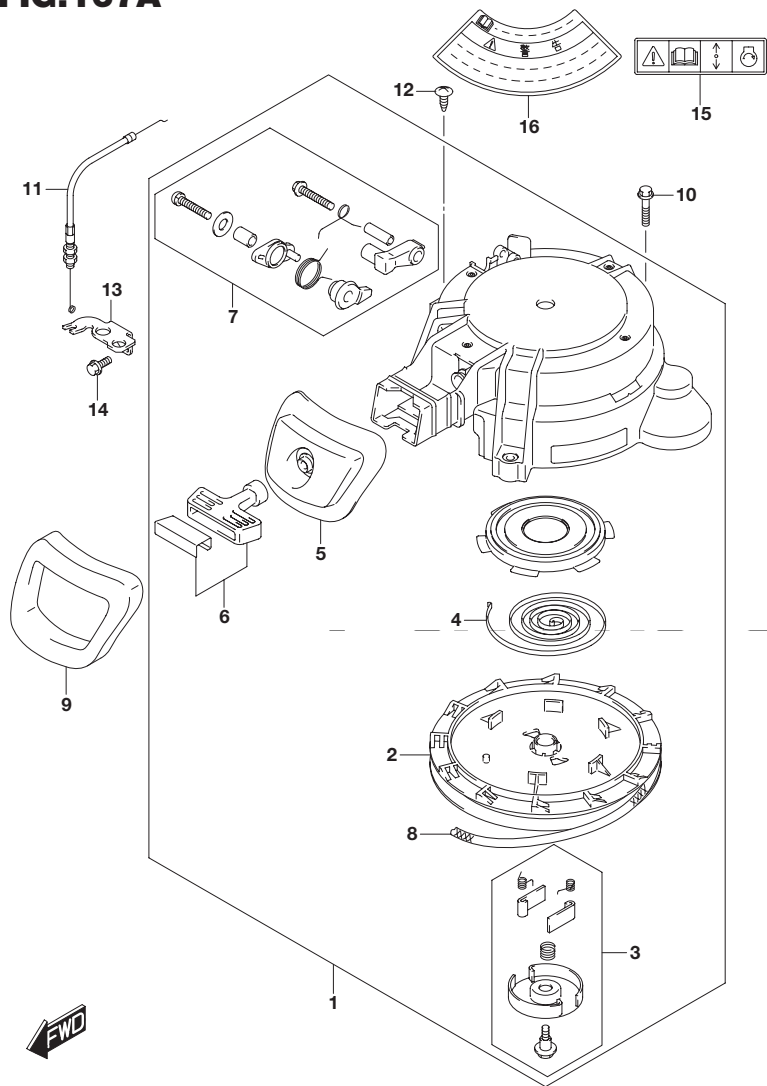

FIG.167A

2

FIG.167A (1-C-3) リコイル スタータ

見出番号	品番	品名	使用個数	備考
1	18100-99J00	スタータアッシ ,リコイル	1	
2	18120-99J00	・リール	1	
3	18130-99J00	・ラチエツトセット	1	
4	18142-98600	・スプリング ,リコイル	1	
5	18181-99J00	・ガイド ,ロープ	1	
6	18210-99J00	・グリップアッシ	1	
7	18280-99J00	・NSIセット	1	
8	99000-81158-50M	スタータロープ5MMDIA ,50Mロール	1	OPT L:50000 1380
9	18193-99J00	シール ,リコイルスタータ	1	
10	01550-06307	ボルト	3	
11	18290-99J02	ケーブルアッシ NSI	1	
12	03542-06129	スクリュ	2	
13	37726-99J01	ブラケット NSIケーブル	1	
14	01550-06167	ボルト	2	
15	69711-93E10	ラベル ,S.I.G.P.	1	
16	61472-93E20	ラベル ,スタータ	1