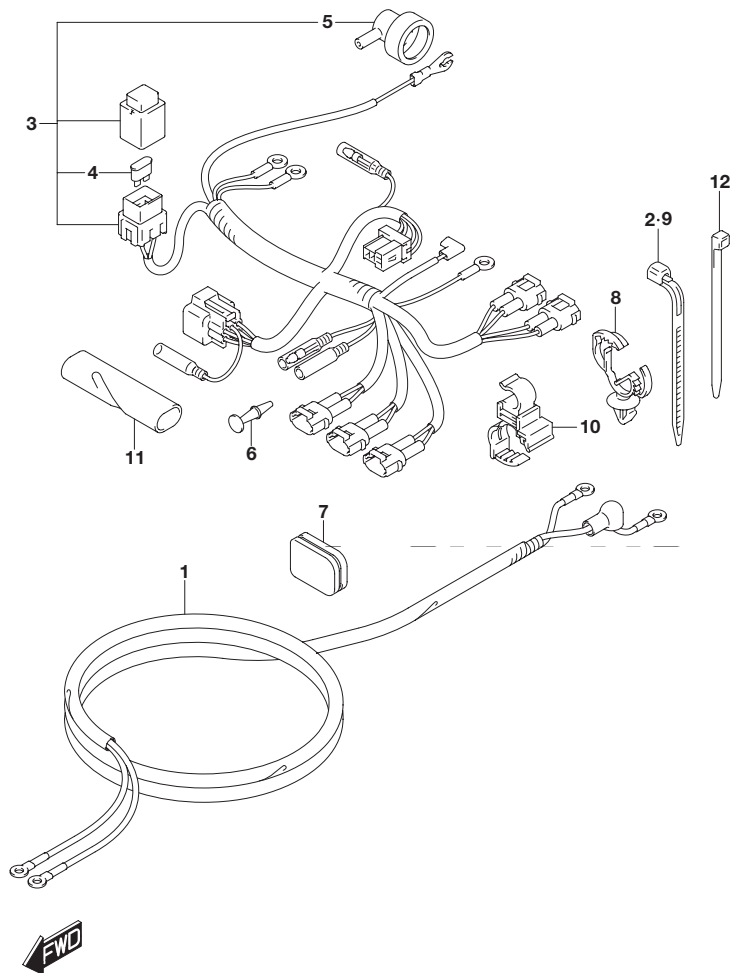

FIG.322A

FIG.322A (1-C-12) ハーネス

見出番号	品番	品名	使用個数	備考
1	33810-99J00	ケーブル スタータ	1	W/エレクトリックスタータ
2	09407-14403	クランプ(L:125)	1	W/エレクトリックスタータ
3-1	36610-99J00	ハーネスアッシ ワイヤリング	1	W/エレクトリックスタータ
3-2	36610-99J10	ハーネスアッシ ワイヤリング	1	W/マニュアルスタータ
4	09481-20501	・フェーズ(20A)	1	
5	36618-43410	・キャップ,オイルプレッシャスイッチ	1	
6-1	36615-96300	ターミナル	1	W/エレクトリックスタータ
6-2	36615-96300	ターミナル	3	W/マニュアルスタータ
7	36656-99J00	グロメット,ケーブル(ポート)	1	
8	09403-13311	クランプ	1	
9	09407-14403	クランプ(L:125)	1	
10	09408-00265	クランプ	1	
11	33833-99J10	チューブ ハーネスリード(16X17X60)	1	W/エレクトリックスタータ
12	09407-14407	クランプ(L:145)	1