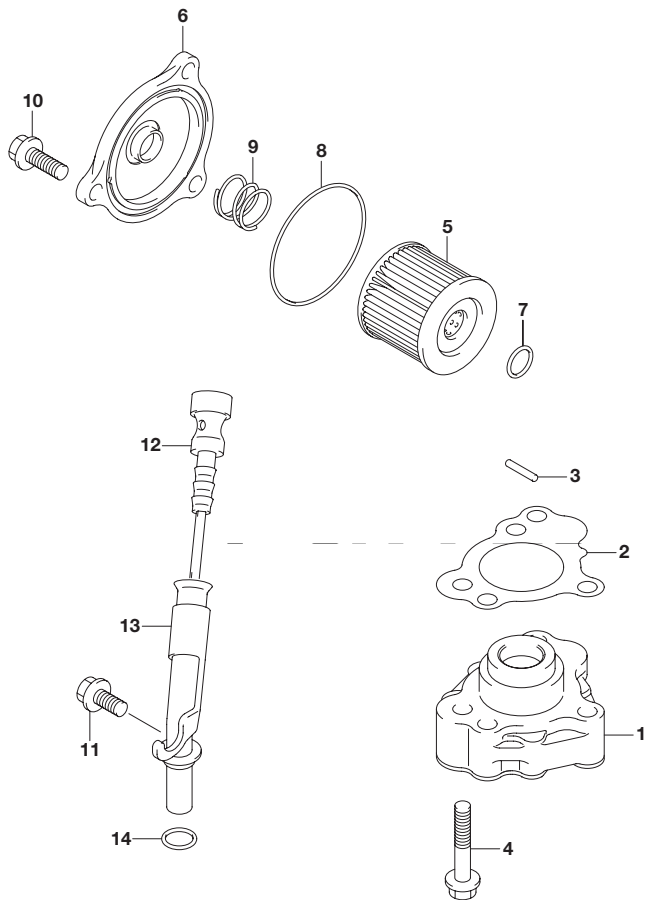

FIG.175A

FIG.175A (1-C-3) オイルポンプ

2

見出番号	品番	品名	使用個数	備考
1	16400-99JL0	ポンプアッシ,オイル	1	
2	16542-99J00	ガスケット,オイルポンプ	1	
3	09261-03009	ローラ(3X15.8)	1	
4	01550-06357	ボルト	3	
5	16510-45H10	フィルタアッシ エンジンオイル	1	
6	16512-99J00	キャップ,オイルフィルタ	1	
7	09280-13004	Oリング(D:1.9 ,ID:13)	1	
8	09280-54001	Oリング(D:2.4 ,ID:52.6)	1	
9	09440-18002	スプリング	1	
10	01550-0620C	ボルト	3	
11	01550-0612C	ボルト	1	
12	16910-99J01	ゲージ,オイルレベル	1	
13	16930-99JL0	ガイド,オイルレベルゲージ	1	
14	09280-10016	Oリング(D:1.9 ,ID:9.8)	1