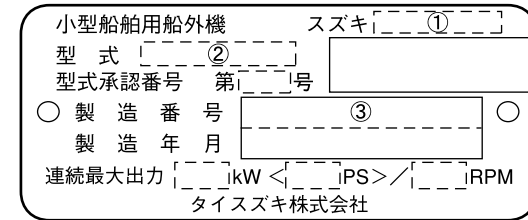

## I.Dプレートの説明

I.Dプレートには下記の項目が刻印されています。

より正確な部品発注のため 機種名、型式、製造番号(号機)を確認下さい。

機種名を示します。(例) DF8A

型式を示します。(例) 00801F

製造番号(号機)を示します。(例) 710001

I.Dプレート

取付位置：ブラケット、クランプ