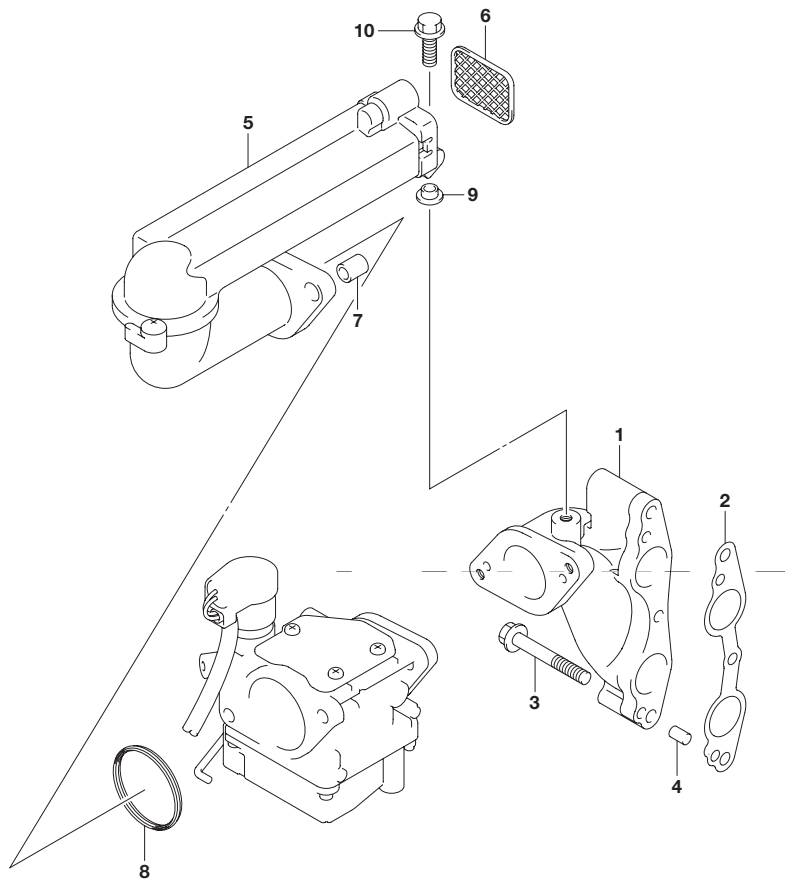

FIG.126A

FIG.126A (1-B-7) インレット マニホールド

2

見出番号	品番	品名	使用個数	備考
1	13111-99J00	マニホールド,インレット	1	
2	13119-99J00	ガスケット,インレットマニホールド	1	
3	01560-06457	ボルト	3	
4	04221-05109	ピン	2	
5	13810-99J00	サイレンサ	1	
6	13710-99J00	アレスタ,フレーム	1	
7	09180-06290	スペーサ(6.5X10X12)	2	
8	13832-94J00	シール,サイレンサ	1	
9	09169-06082	ワッシャ	1	
10	01550-0616C	ボルト	1