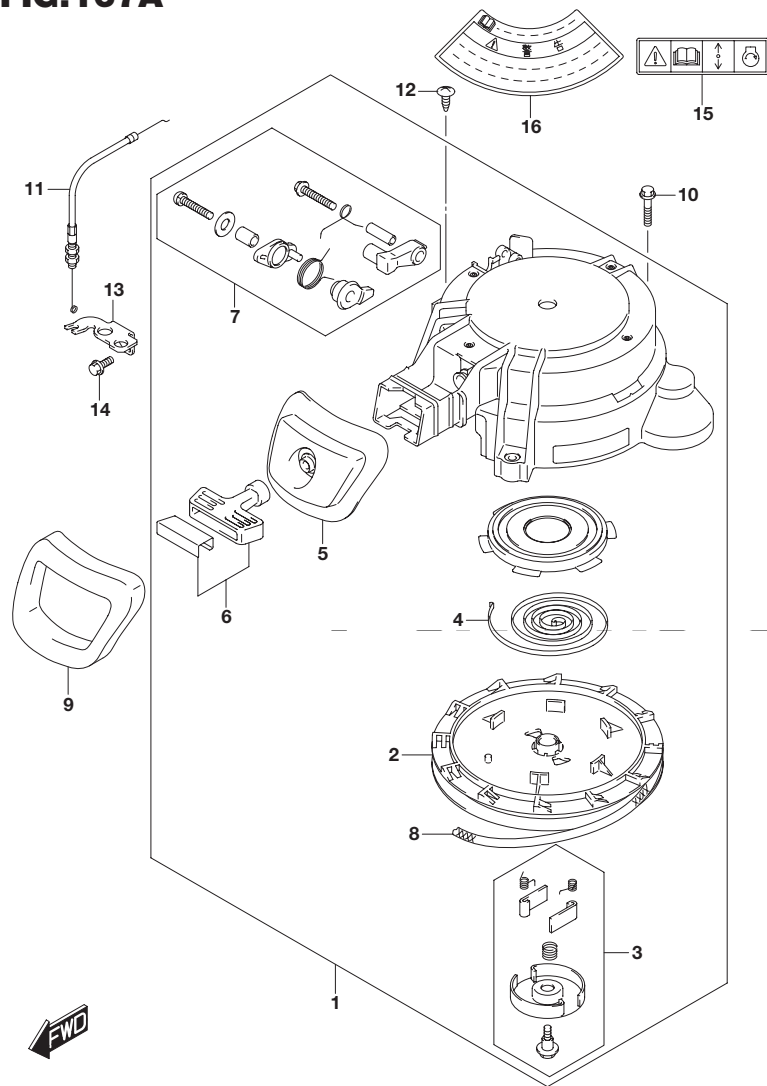

FIG.167A

FIG.167A (1-C-2) リコイル スタータ

見出番号	品番	品名	使用個数	備考
1	18100-99J00	スタータアッシ ,リコイル	1	
2	18120-99J00	・リール	1	
3	18130-99J00	・ラチエツトセット	1	
4	18142-98600	・スプリング ,リコイル	1	
5	18181-99J00	・ガイド ,ロープ	1	
6	18210-99J00	・グリップアッシ	1	
7	18280-99J00	・NSIセット	1	
8	99000-81158-50M	スタータロープ5MMDIA ,50Mロール	1	OPT L:50000 1380
9	18193-99J00	シール ,リコイルスタータ	1	
10	01550-0630C	ボルト	3	
11	18290-99J02	ケーブルアッシ NSI	1	
12	03542-06129	スクリュ	2	
13	37726-99J01	ブラケット NSIケーブル	1	
14	01550-0616C	ボルト	2	
15	69711-93E10	ラベル ,S.I.G.P.	1	
16	61472-93E20	ラベル ,スタータ	1