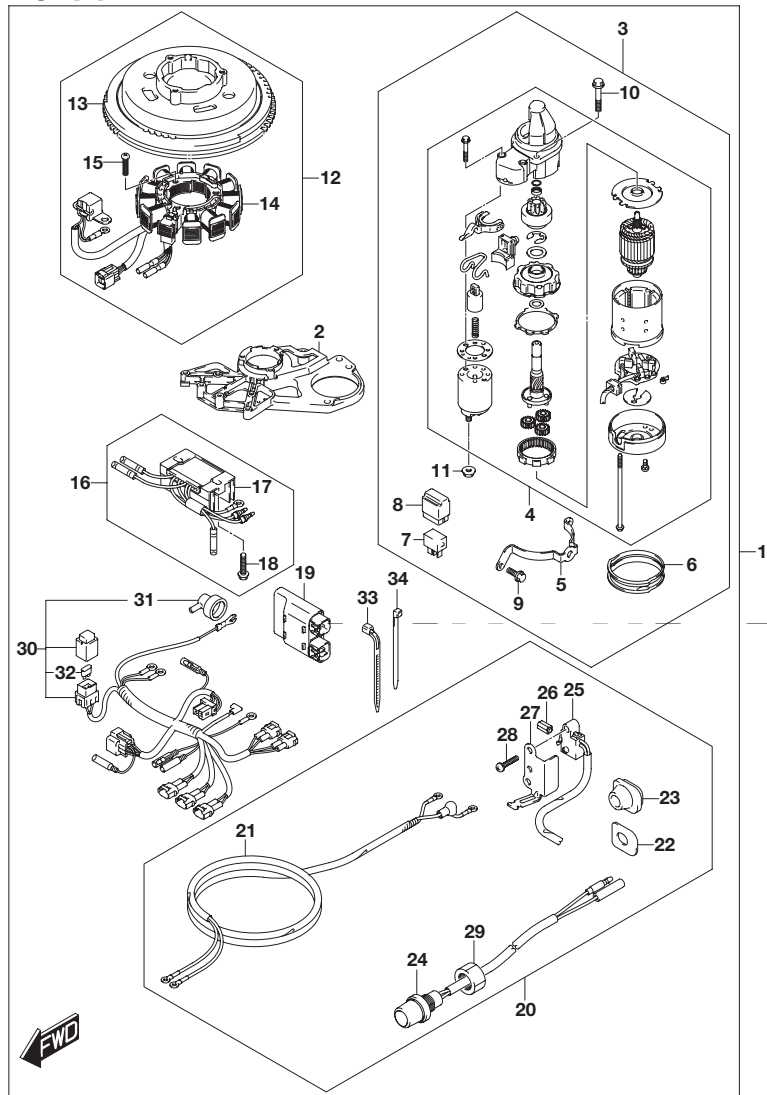

FIG.561A

FIG.561A (1-E-9) オプション:スターティングモータ(マニュアルスタータ)

見出番号	品番	品名	使用個数	備考
27	37726-99J10	・ブラケット,ニュートラルスイッチ	1	
28	09137-04004	・スクリュ(4X16)	2	
29	09159-14032	・ナット	1	
30	36610-99J00	・ハーネスアッシ,ワイヤリング	1	
31	36618-43410	・キャップ,オイルプレッシャスイッチ	1	
32	09481-20501	・フューズ(20A)	1	
33	09407-14403	・クランプ(L:125)	2	
34	09407-14407	・クランプ(L:145)	4	