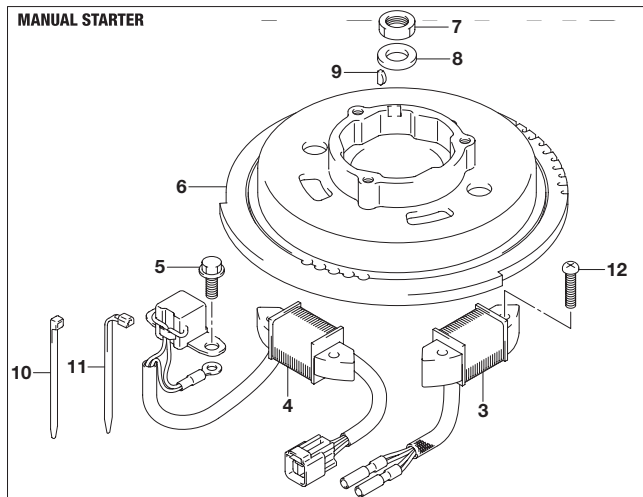

FIG.303A

FWD

FIG.303A (1-C-10) マグネット

見出番号	品番	品名	使用個数	備考
1	32120-99J00	コイル,スタータ/バルサ	1	W/エレクトリックスタータ
2	09125-06035	スクリュ(6X25)	3	W/エレクトリックスタータ
3	32120-99J10	コイル, バッテリチャージング	1	W/マニュアルスタータ
4	32140-99J10	コイル, エキサイタ/バルサ	1	W/マニュアルスタータ
5	01550-05127	ボルト	2	
6-1	32102-99J00	フライホイール, マグネット	1	W/エレクトリックスタータ
6-2	32102-99J10	フライホイール, マグネット	1	W/マニュアルスタータ
7	09140-14008	ナット	1	
8	09160-15057	ワッシャ(15X27X4)	1	
9	08341-31039	キー	1	
10	09407-14407	クランプ(L:145)	1	
11	09407-14403	クランプ(L:125)	1	W/マニュアルスタータ
12	02112-06307	スクリュ	4	W/マニュアルスタータ