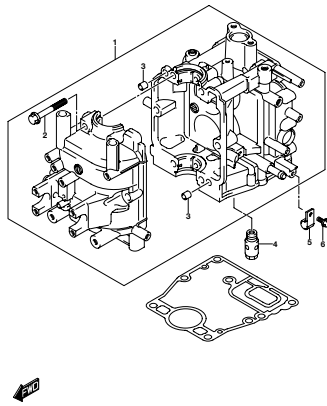

DF9 SA_MNO_017_113A
CYLINDER BLOCK