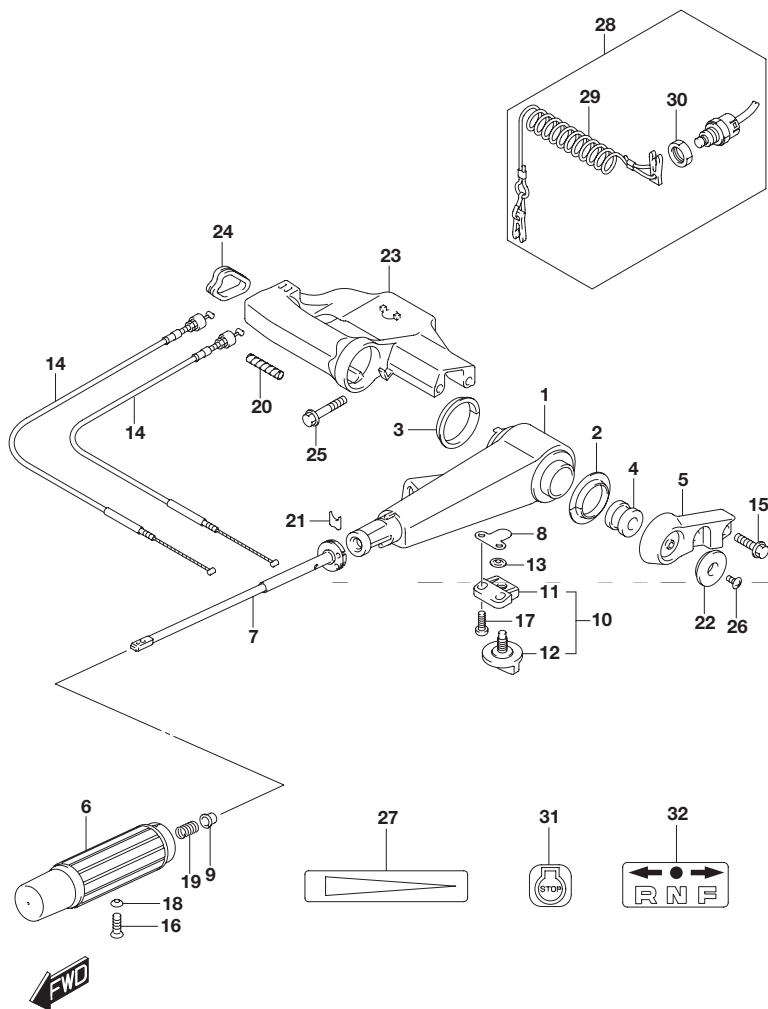

FIG.444A

FIG.444A (1-D-12) ティラ ハンドル

見出番号	品番	品名	使用個数	備考
1	63111-89L00-YAY	ハンドル, ティラ(ブラック)	1	
2	63115-99J10	ブッシュ, ティラハンドルNO.1	1	
3	63115-99J00	ブッシュ, ティラハンドルNO.2	1	
4	63116-99J00	ラバー, ティラハンドルフリクション	1	
5	63121-99J00-YAY	カバー, ティラハンドル(ブラック)	1	
6	63210-89L11	グリップ, ハンドル	1	
7	63220-94J00	ロッド, ハンドル	1	
8	63225-98601	プレート, スロットルアジスタ	1	
9	63225-93200	ブッシュ, ハンドルロッド	1	
10	63240-94J10	アジャスタセット, ハンドルロッド	1	
11	63241-986B0	・サポート, ハンドルロッド	1	
12	63244-94J00	・ノブ, スロットルアジスタ	1	
13	09148-06008	ナット	1	
14	63610-99J00	ケーブルアッシ, スロットル	2	
15	09116-08151	ボルト(8X30)	2	
16	09126-06026	スクリュ(6X23)	1	
17	09136-05041	スクリュ(5X20)	2	
18	09163-06001	ロックワッシャ	1	
19	09440-12027	スプリング	1	
20	33833-91J00	チューブ 上:250	1	L:250 150
21	63114-99J01	プレート, ウォーニングインジケータ	1	
22	63122-99J00	プロテクタ, ハンドルカバー	1	
23	63131-99J11-YAY	ブラケット, ティラハンドル(ブラック)	1	
24	63133-89L00	グロメット, ティラハンドルブラケット	1	
25	09116-08155	ボルト(8X45)	2	
26	09125-05042	スクリュ(5X10)	1	