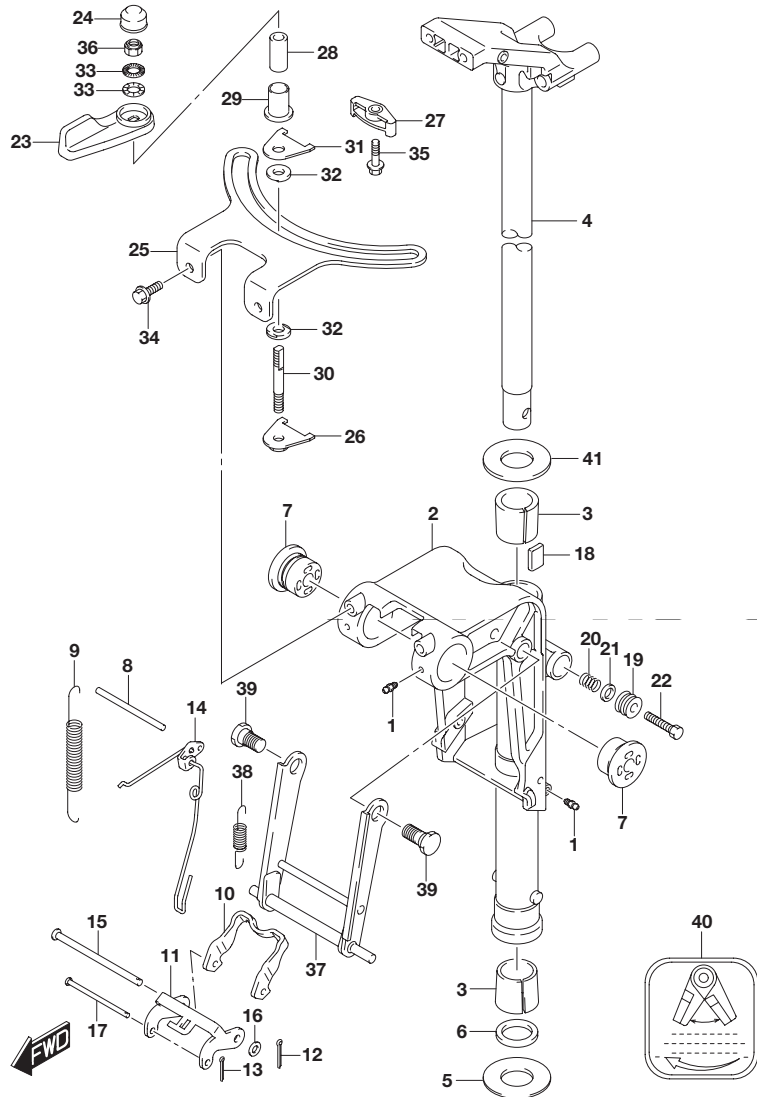

FIG.336A

FIG.336A (1-C-15) スイベル ブラケット

見出番号	品番	品名	使用個数	備考
1	22511-99011	ニップル, グリース	3	
2-1	43111-99J40-YAY	ブラケット, スイベル(S) ブラック)	1	W/トランサム(S)
2-2	43111-99J50-YAY	ブラケット, スイベル(L) ブラック)	1	W/トランサム(L)
3	43711-99J00	ブッシュ, ステアリング	2	
4-1	43750-99J60-YAY	ブラケット, ステアリング(S) ブラック)	1	W/トランサム(S)
4-2	43750-99J70-YAY	ブラケット, ステアリング(L) ブラック)	1	W/トランサム(L)
5	09160-27012	ワッシャ(27.5X47X1)	1	
6	09282-27002	オイルシール	1	
7	43211-99J00	ブッシュ, スイベルブラケット(H)	2	
8	41225-89L00	ピン, レリーズアーム	1	
9	45212-95L00	スプリング, リバースロックアーム	2	
10	45231-89L00	アーム, リバースロック	1	
11	45241-89L00	リンク, リバースロックアーム	1	
12	09204-01002	コッタピン	1	
13	45247-99J00	ピン, リバースロックアームコッタ	1	
14	45250-89L03	リンク, レリーズ	1	
15	09200-06061	ピン	1	
16	09160-06082	ワッシャ(6.5X13X1.0)	1	
17	09200-05014	ピン	1	
18	43411-939L0	プレート, ステアリングアジャスタ	1	
19	43412-93900	カバー, ステアリングアジャスタ	1	
20	29440-93J00	スプリング, ステアリングアジャスタ	1	
21	09160-08082	ワッシャ(8.5X16X1.2)	1	
22	09100-08232	ボルト(8X30)	1	
23	43410-99J00	レバー, ステアリングADJUSTR(H)	1	
24	43412-99J00	カバー, ステアリングアジャスタ(H)	1	

5