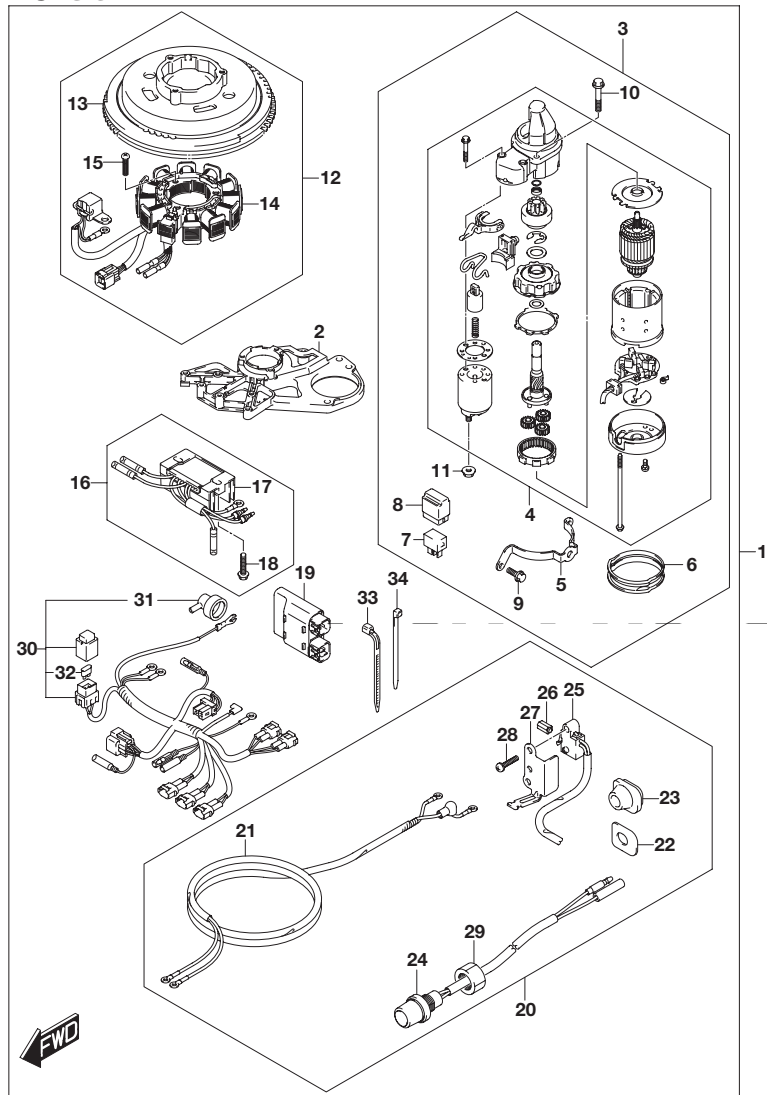

FIG.561A

FIG.561A (1-E-8) オプション:スターティングモータ(マニュアルスタータ)

見出番号	品番	品名	使用個数	備考
1	31000-99J01	スタータセット,エレクトリック	1	
2	12625-99J00	・ベース,スタータ	1	
3	31101-99J00	・モータセット,スタータ	1	
4	31100-94J22	・モータアッシ,スターティング	1	
5	31912-99J00	・バンド,スタータモータ	1	
6	31918-94J00	・ダンパ,ロア	1	
7	38860-76F01	・リレーアッシ	1	
8	38915-90J00	・ホルダ,リレー	1	
9	01550-06167	・ボルト	2	
10	01550-08257	・ボルト	2	
11	08316-10087	・ナット	1	
12	32104-99J00	・マグネットセット	1	
13	32102-99J00	・フライホイール,マグネット	1	
14	32120-99J00	・コイル,スタータ/バルサ	1	
15	09125-06035	・スクリユ(6X25)	3	
16	32801-99J00	・レクチファイヤ/レギュレータセット	1	
17	32800-99J00	・レクチファイヤ/レギュレータアッシ	1	
18	01550-06257	・ボルト	2	
19	32900-99J00	・ユニット,CDI	1	
20	33800-99J01	・ケーブルセット,スタータ	1	
21	33810-99J00	・ケーブル,スタータ	1	
22	36655-99J00	・プレート,ケーブルグロメット	1	
23	36656-99J20	・グロメット,ケーブル(ポート)	1	
24	37161-89E13	・スイッチ,スタート	1	
25	37721-99J10	・スイッチアッシ,ニュートラル	1	
26	37724-99J00	・ロッド,スイッチブツシュ	1