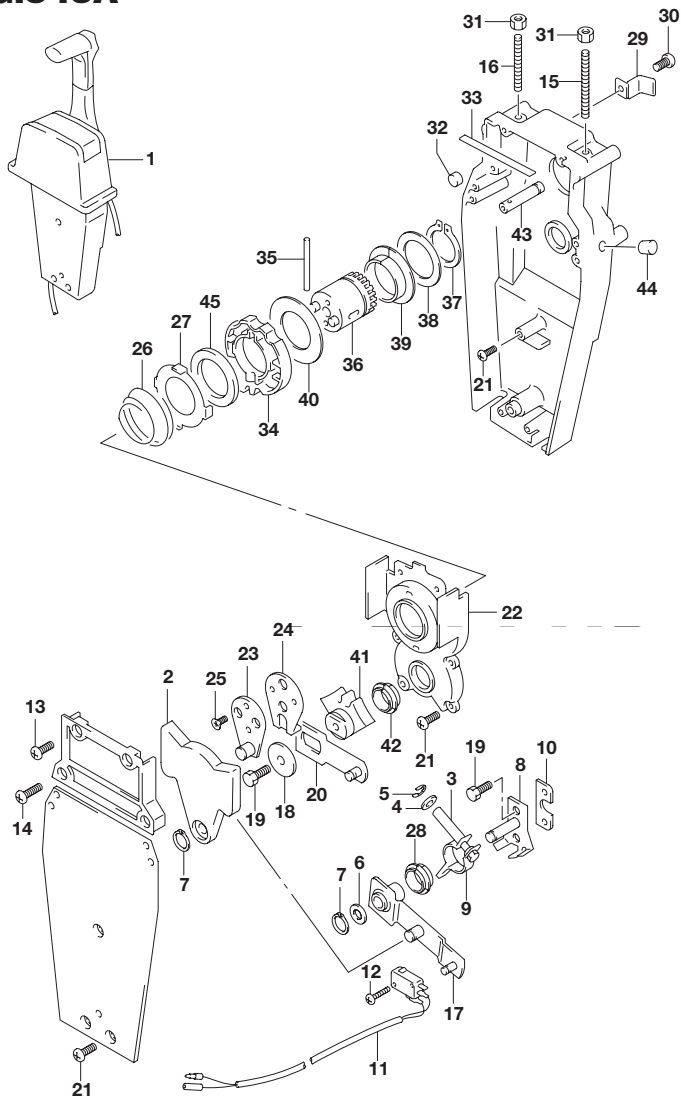

FIG.545A

FIG.545A (1-E-5) オプション:リモートコントロールアッシ シングル(2)

見出番号	品番	品名	使用個数	備考
1	67200-93J13	リモートコントロールアッシ,シングル	1	ブツシユ
2	67222-92E00	・プレート	1	
3	67223-92E00	・ブレーキアジャスト	1	
4	67288-92E00	・ワッシャ	1	
5	67292-94300	・Eリング	4	
6	67288-92E10	・ワッシャ	1	
7	67291-92E00	・リング,スナップ	2	
8	67221-92E00	・シフトアッシ	1	
9	67224-92E00	・ブレーキアームアッシ	1	
10	67294-92E00	・スペーサ	1	
11	37721-95500	・スイッチアッシ,ニュートラル	1	
12	67296-92E11	・スクリユ,ニュートラルスイッチ	2	
13	67296-88D10	・スクリユ(5X16)	2	
14	67296-92E20	・スクリユ(5X25)	2	
15	67226-92E00	・ボルト,ストップフロント	1	
16	67226-92E10	・ボルト,ストップリア	1	
17	67240-92E00	・スロットルアームアッシ	1	
18	67228-92E00	・ワッシャ	1	
19	67286-92E00	・ボルト(6X18)	3	
20	67230-92E00	・シフトアームアッシ	1	
21	09125-05042	・スクリユ(5X10)	9	
22	67234-92E00	・ケース,ギヤ	1	
23	67245-92E00	・レバーアッシ,スロットル	1	
24	67227-92E00	・ストップ	1	
25	09126-06006	・スクリユ(6X20)	2	
26	67233-92E00	・スプリング	1