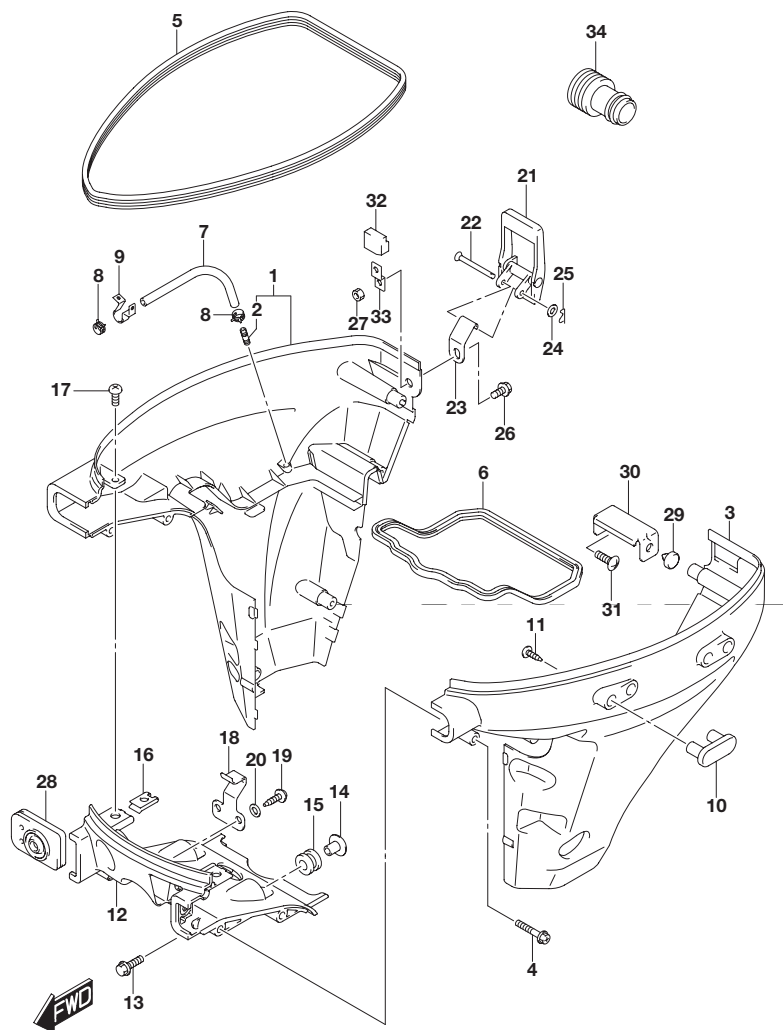

FIG.410A

FIG.410A (1-D-7) サイドカバー

見出番号	品番	品名	使用個数	備考
1	61810-99J02-YAY	カバー,サイドスターボード(ブラック)	1	
2	61155-94500	チューブ,ウォータインスペクション	1	
3	61820-99J01-YAY	カバー,サイドボード(ブラック)	1	
4	09136-06169	スクリュ(6X35)	8	
5	61112-99J00	ラバー,サイドカバー	1	
6	61134-99JL0	シール,サイドカバー	1	
7	61157-99J00	ホース,ウォータインスペクション	1	
8	09401-08413	クリップ	2	
9	09403-12316	クランプ	1	
10	61851-93E10	プロテクタ,サイドカバー	2	
11	03542-05169	スクリュ	4	
12	61831-99J00-YAY	パネル,インストルメント(ブラック)	1	
13	09116-06230	ボルト(6X25)	2	
14	09169-06075	ワッシャ	2	
15	09320-09039	クッション	2	
16	09148-06017	ナット	2	
17	02142-0616C	スクリュ	2	
18	61412-99J00	フック,フロントパネル	1	
19	61643-99J00	スクリュ,フック	2	
20	09160-05029	ワッシャ(5.5X12X0.8)	2	
21	61610-90L00	フアスナ	1	
22	61616-93EL0	ピン,レバー	1	
23	61642-99J00	ホルダ,フアスナレバー	1	
24	09161-04012	ワッシャ(4.2X11X1)	1	
25	09385-04003	クリップ	1	
26	09116-06223	ボルト(6X12)	1	