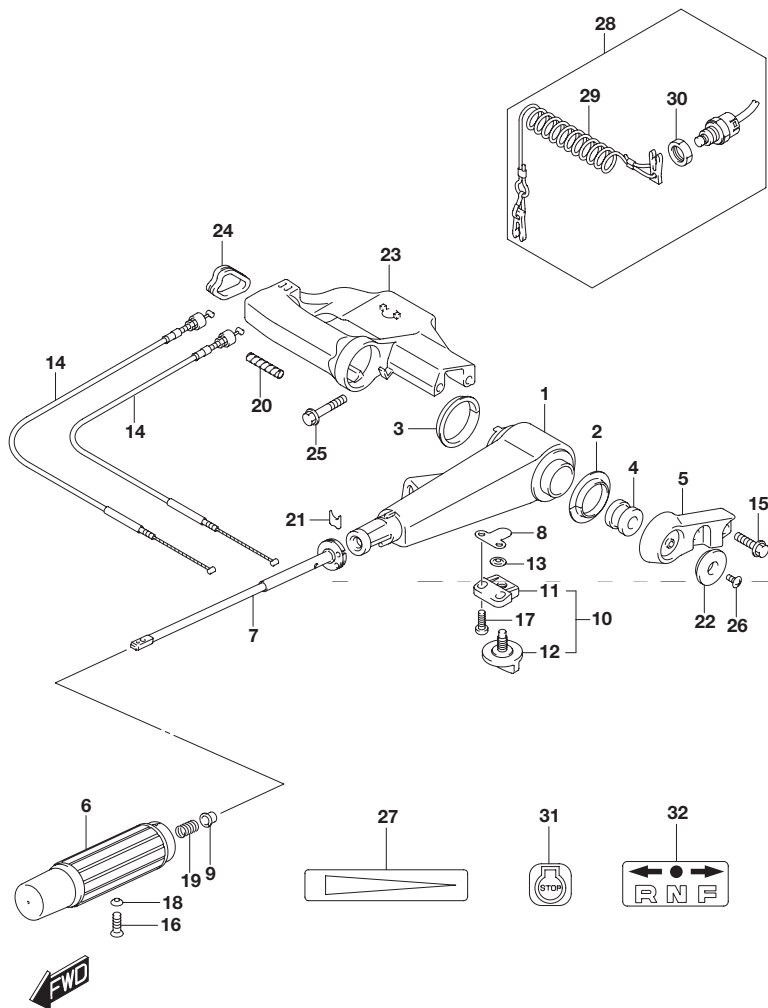

FIG.444A

FIG.444A (1-D-13) ティラ ハンドル

見出番号	品番	品名	使用個数	備考
27	63215-93110	マーク,ハンドルグリップ	1	
28	37830-99J11	スイッチアッシ エマジエンシ/ストップ	1	
29	37823-97J00	・プレート,ロック	1	
30	37826-97J00	・ナット	1	
31	37835-95D00	ラベル,ストップ	1	
32	21131-94J00	マーク,クラッチシフト	1	

5