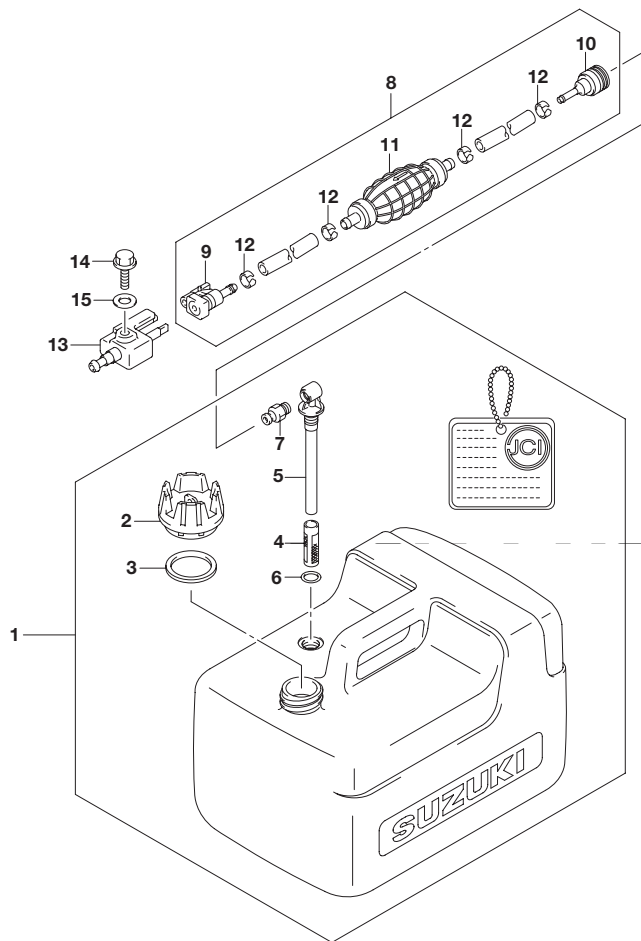

FIG.432A

FIG.432A (1-D-11) フューエル タンク

見出番号	品番	品名	使用個数	備考
1	65001-89L00	タンクアッシ,フューエルSEP	1	
2	65520-99100	・キャップアッシ,フューエルタンク	1	
3	65561-95D00	・ガスケット,タンクキャップ	1	
4	65831-95D00	・フィルタ,アウトレット	1	
5	65890-99100	・アウトレットアッシ	1	
6	65892-95D00	・Oリング,フューエルアウトレット	1	
7	65740-95D01	・プラグ,フューエルコネクタ	1	
8	65700-89L20	ホース,フューエル(タンクツ-コネクタ)	1	
9	65750-87J11	・ソケット,フューエルホース	1	
10	65750-95500	・ソケット,フューエルホース	1	
11	65770-89L00	・ポンプ,スクイズ	1	
12	65781-98500	・クリップ,フューエルホース	4	
13	65720-986L0	プラグ,フューエルコネクタ	1	
14	09103-06237	ボルト(6X12.5)	1	
15	09160-06085	ワッシャ(6.5X15X1)	1