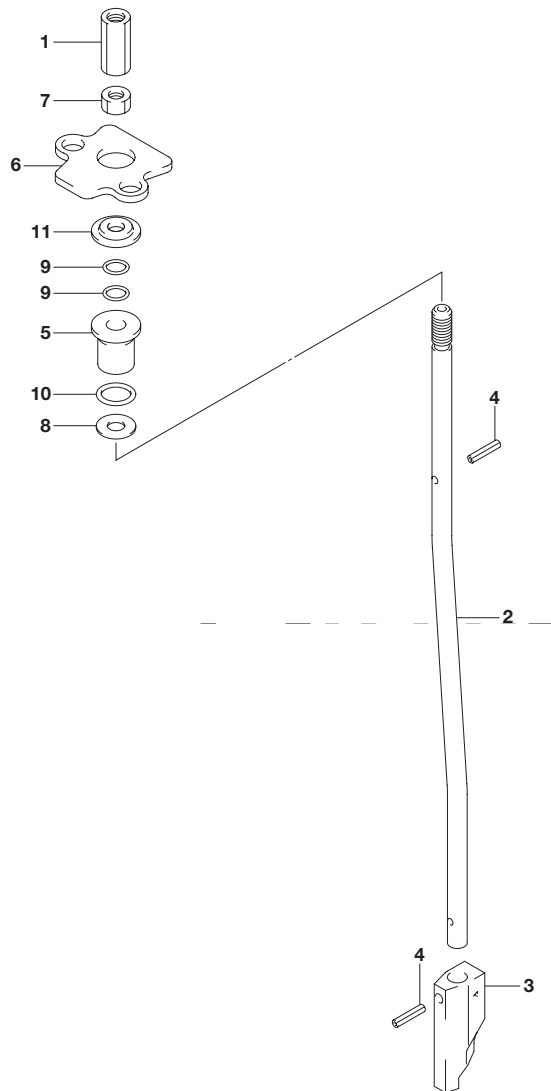

**FIG.206A**

**FIG.206A (1-C-5) クラッチ ロッド**

見出番号	品番	品名	使用個数	備考
23	09160-06168	ワッシャ(6X14X1)	1	
24	09164-14008	ワッシャ	2	
25	09180-06186	スペーサ(6.2X12.6X21)	1	
26	09180-06370	スペーサ(6.1X8X10)	1	

**3**

**FIG.210A**

**FIG.210A (1-C-6) シフト ロッド**