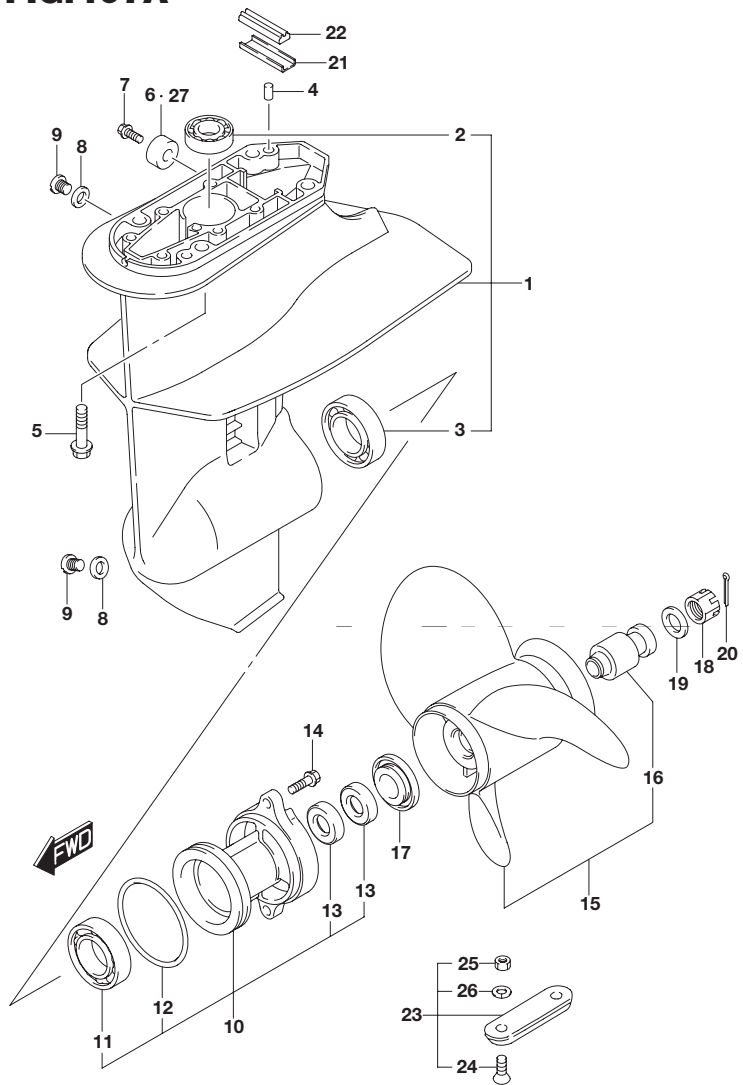

FIG.407A

FIG.407A (1-D-5) ギヤ ケース

見出番号	品番	品名	使用個数	備考
1	55100-99J50-YAY	ケースアッシ,ギヤ(ブラック)	1	
2	09263-17048	・ベアリング(17X24X27.5)	1	
3	09262-25003	・ベアリング(25X52X15)	1	
4	09202-06023	ピン(6X10)	2	
5	09116-08151	ボルト(8X30)	4	
6	55321-87J01	アノード,プロテクション	1	
7	09103-06281	ボルト(6X14)	1	
8	59178-97J00	ガスケット,ドレーンプラグ	2	
9	09248-08001	プラグ(8X7.5)	2	
10	56120-99J41-YAY	ハウジング,プロペラシャフトベアリング	1	
11	08110-60050	・ベアリング	1	
12	09280-57002	・Oリング(D:3.5,JD:65.2)	1	
13	09289-17L02	・オイルシール	2	
14	09116-06227	ボルト(6X20)	2	
15-1	58100-89L00-019	プロペラ(3X9-1/4X7) M701)	1	
15-2	58100-89L20-019	プロペラ(3X9-1/4X9) M930)	1	
15-3	58100-89L70-019	プロペラ(3X9-1/4X11) M1101)	1	
15-4	58100-89L60-019	プロペラ(3X9-1/4X10) M1001)	1	
15-5	58100-90L40-019	プロペラ(3X9-1/4X8) M821)	1	
15-6	58100-90L50-019	プロペラ(3X9-1/4X9) M911)	1	
15-7	58100-90L60-019	プロペラ(3X9-1/4X10) M1011)	1	
16	58120-89L00	・ブッシュ,プロペラ	1	