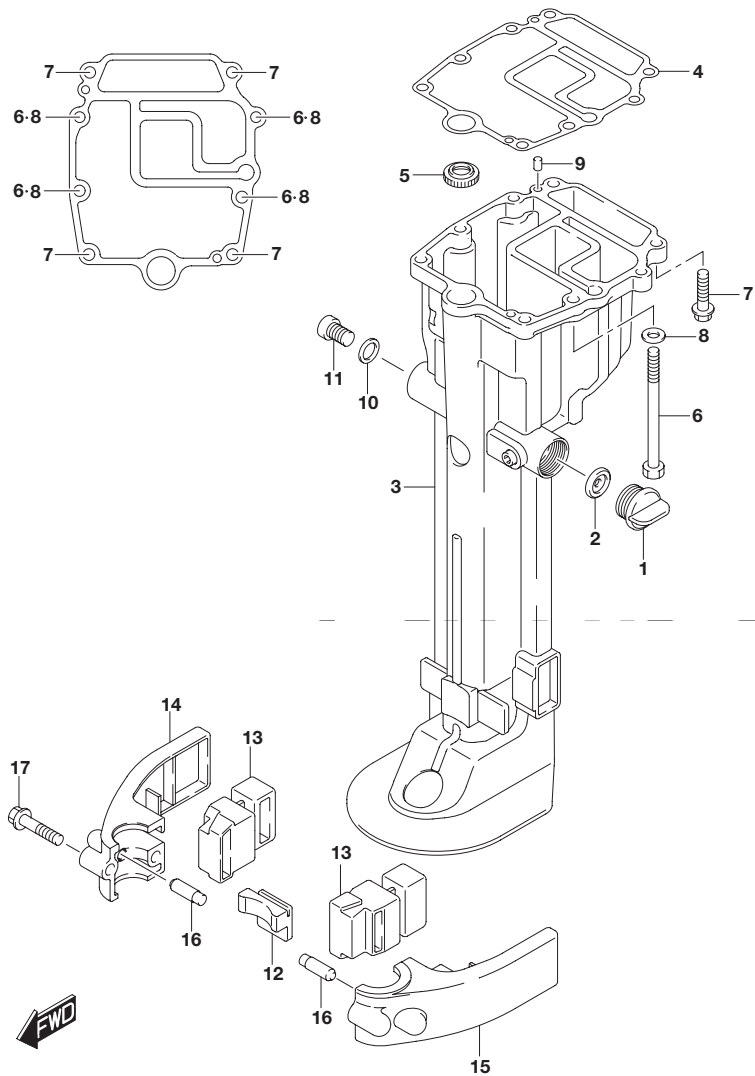

FIG.405A

FIG.405A (1-D-4) ドライブシャフトハウジング

見出番号	品番	品名	使用個数	備考
1	17913-93J00	プラグ,ウオータ	1	
2	17914-93J00	ガスケット,ウオータプラグ	1	
3-1	52110-99J00-YAY	ハウジング,ドライブシャフト(SⅩブラック)	1	W/トランサム(S)
3-2	52110-99J10-YAY	ハウジング,ドライブシャフト(LⅩブラック)	1	W/トランサム(L)
4	52113-99J00	ガスケット,ドライブシャフトハウジング	1	
5	57135-99J00	ガイド,ドライブシャフト	1	
6	09100-08312	ボルト(8X105)	4	
7	09116-08151	ボルト(8X30)	4	
8	09160-08082	ワッシャ(8.5X16X1.2)	4	
9	09202-06023	ピン(6X10)	2	
10	09168-12017	ガスケット(12X17X1)	1	
11	09248-12009	プラグ(12X18.65)	1	
12	54151-99J00	マウント,ロアスラスト	1	
13	54167-99J01	マウント,ロアサイド	2	
14	54211-99J01-YAY	カバー,ロアマウントスターボード(ブラック)	1	
15	54221-99J01-YAY	カバー,ロアマウントポート(ブラック)	1	
16	54213-93901	ピン,ロアマウントカバーロック	2	
17	09116-08154	ボルト(8X40)	2