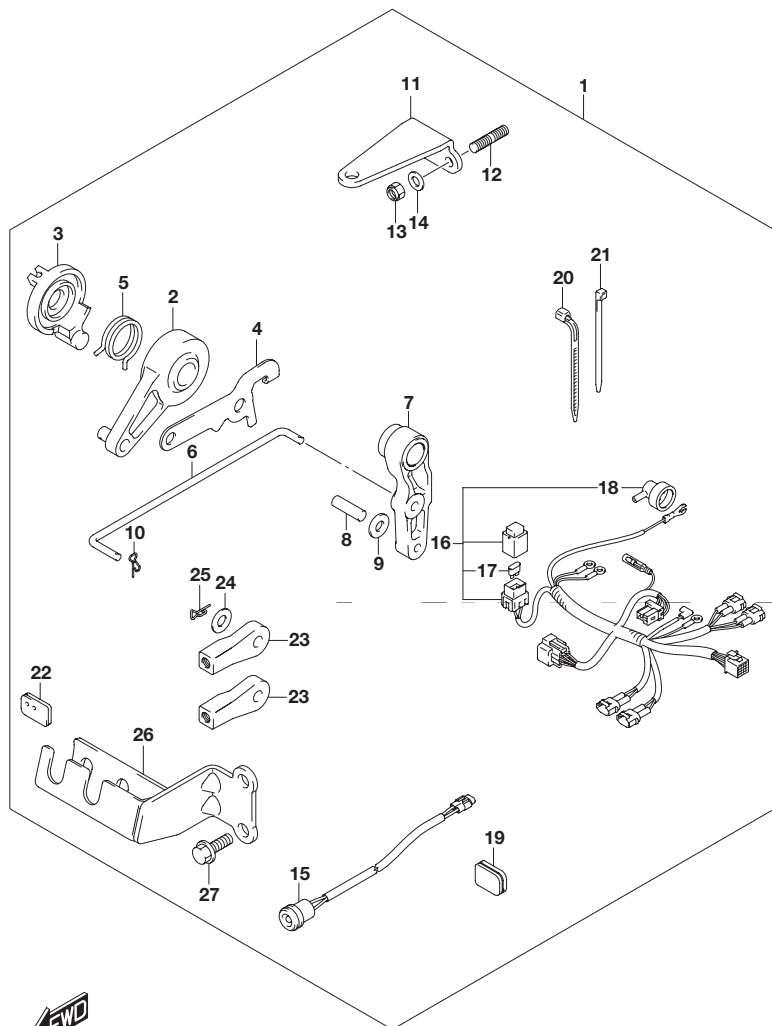

FIG.513A

FIG.513A (1-D-14) オプション:リモートコントロールパーツ

見出番号	品番	品名	使用個数	備考
1	67130-99J01	パーツセット,リモコン	1	
2	19120-99J11	レバー,スロットルコントロール	1	
3	19122-99J00	レバー,インタリンクスロットルNO.2	1	
4	19184-99J10	プレート,スロットルリンク(R)	1	
5	19185-99J00	スプリング,スロットルレバー	1	
6	21241-99J00	リンク,クラッチレバー	1	
7	23210-99J00	レバー,クラッチコントロール	1	
8	09204-01002	コッタピン	1	
9	09160-05029	ワッシャ(5.5X12X0.8)	2	
10	09385-04003	クリップ	1	
11	43755-99J00	アタッチメント,ステアリングブラケット	1	
12	09108-08286	スタッドボルト	2	
13	09159-08059	ナット	2	
14	09160-08082	ワッシャ(8.5X16X1.2)	2	
15	36360-99J10	インジケータ,オイルプレッシャ	1	
16	36610-99J20	ハーネスアッシ,ワイヤリング	1	
17	09481-20501	フューズ(20A)	1	
18	36618-43410	キャップ,オイルプレッシャスイッチ	1	
19	36656-99J10	グロメット,ケーブル(ポート)	1	
20	09407-14403	クランプ(L:125)	1	
21	09407-14407	クランプ(L:145)	1	
22	61124-99J10	グロメット,リモコンケーブル	1	
23	67467-89J01	コネクタ	2	
24	09160-06055	ワッシャ(7X12X1)	2	
25	09385-06012	スナップピン	2