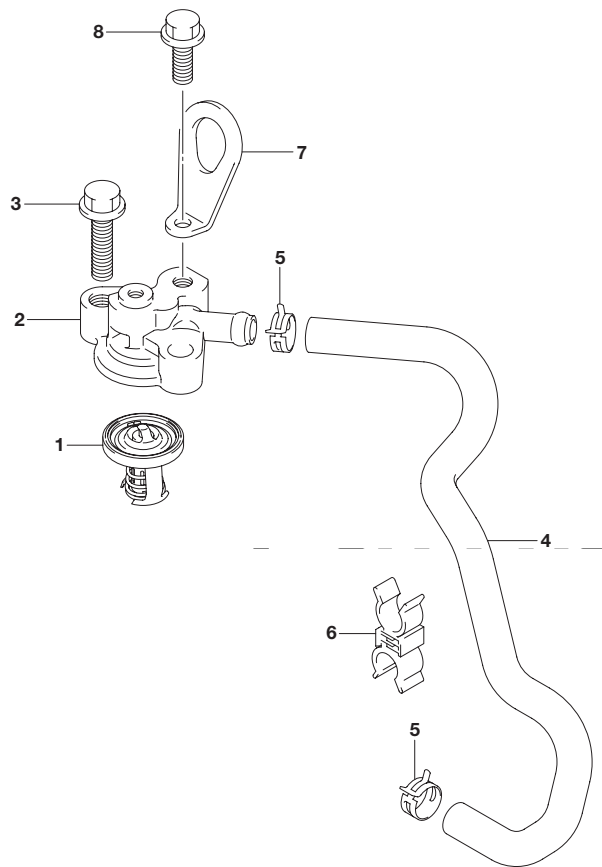

FIG.162A

FIG.162A (1-B-14) サーモスタット

見出番号	品番	品名	使用個数	備考
1	17670-94J00	サーモスタット,ウォータ60°C	1	
2	17681-99J10	カバー,サーモスタット	1	
3	01550-08307	ボルト	2	
4	11197-99J00	ホース,ウォータリターン	1	
5	09401-12413	クリップ	2	
6	09408-00173	クランプ	1	
7	11291-91B50	フック,エンジン	1	OPT
8	01550-08207	ボルト	1	OPT