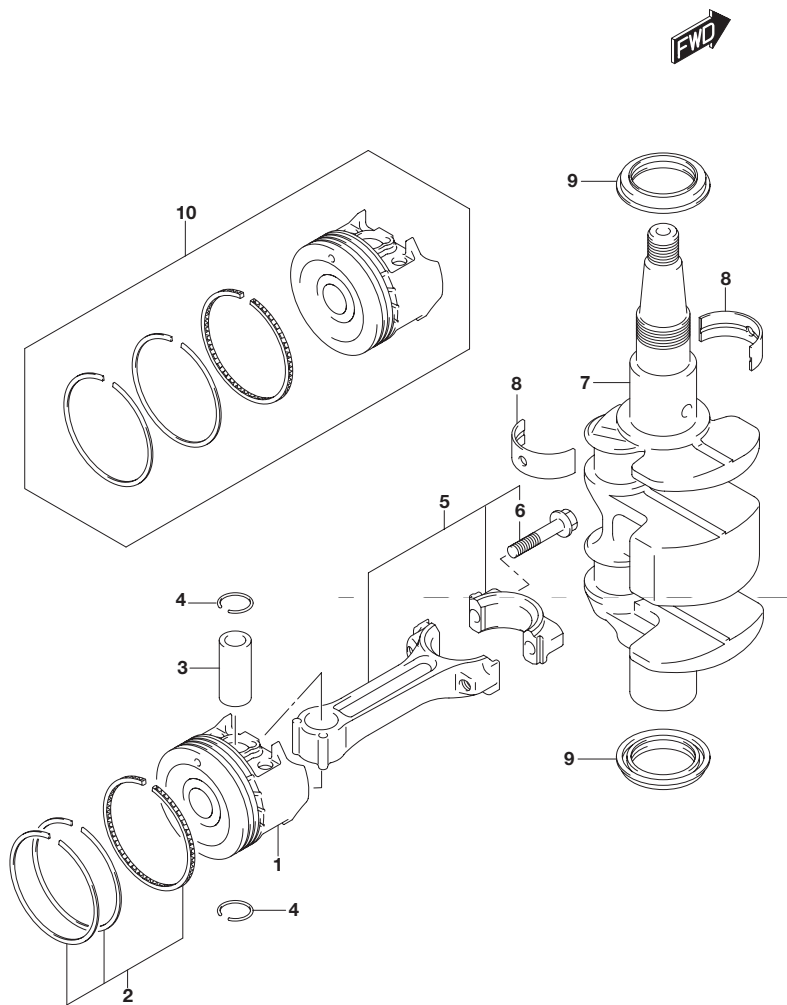

FIG.116A

FIG.116A (1-B-4) クランクシャフト

見出番号	品番	品名	使用個数	備考
1	12111-99JL0-0B0	ピストン	2	
2	12140-99J00	リングセット,ピストン	2	
3	12151-99JL0	ピン,ピストン	2	
4	09381-14001	スナップリング	4	
5	12160-99JL1	コンロッドアッシ	2	
6	12163-99JL1	・ボルト,コンロッド	4	
7	12220-99JL0	クランクシャフト	1	
8	12341-99J00	ベアリング,クランクシャフト	4	
9	09283-30075	オイルシール	2	
10	12100-99JL0-050	ピストンセット(OS:0.5)	2	OPT