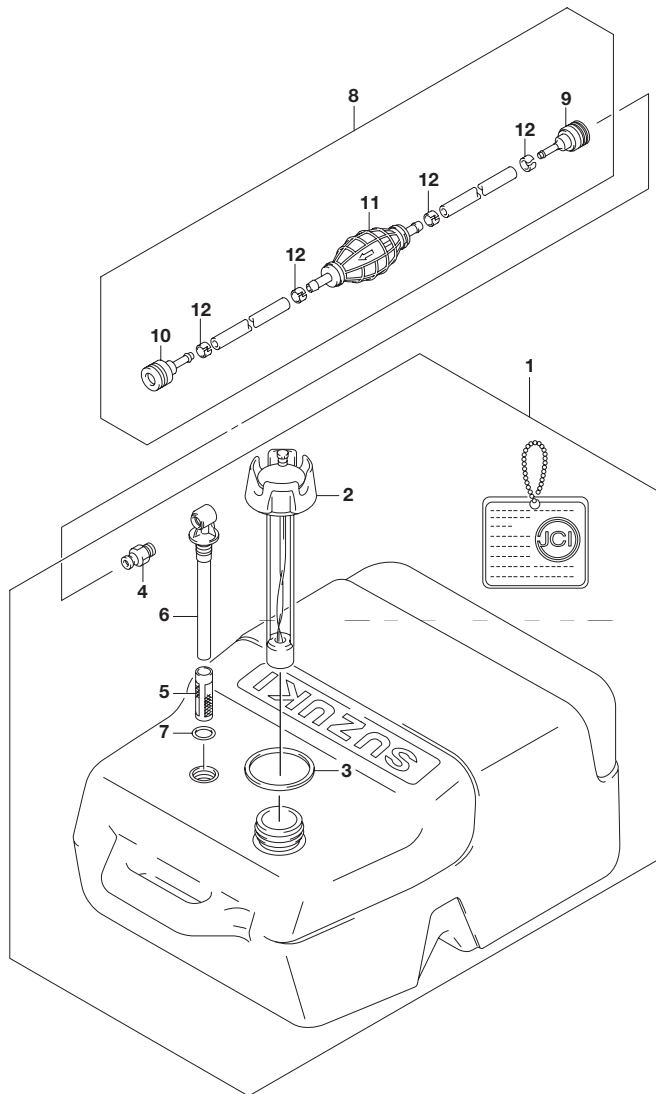

FIG.583A

FIG.583A (1-E-10) オプション:フューエル タンク

見出番号	品番	品名	使用個数	備考
1	65001-95D00	タンクアッシ,フューエル(25L)	1	
2	65520-95D01	・キャップアッシ,フューエルタンク	1	
3	65561-95D00	・ガスケット,タンクキャップ	1	
4	65740-95D01	・プラグ,フューエルコネクタ	1	
5	65831-95D00	・フィルタ,アウトレット	1	
6	65890-95D00	・アウトレットアッシ	1	
7	65892-95D00	・Oリング,フューエルアウトレット	1	
8	65700-87J15	ホース,フューエル(タンクツコネクタ)	1	
9	65750-87J11	・ソケット,フューエルホース	1	
10	65750-95500	・ソケット,フューエルホース	1	
11	65770-90J11	・ポンプ,スクイズ	1	
12	65781-98500	・クリップ,フューエルホース	4