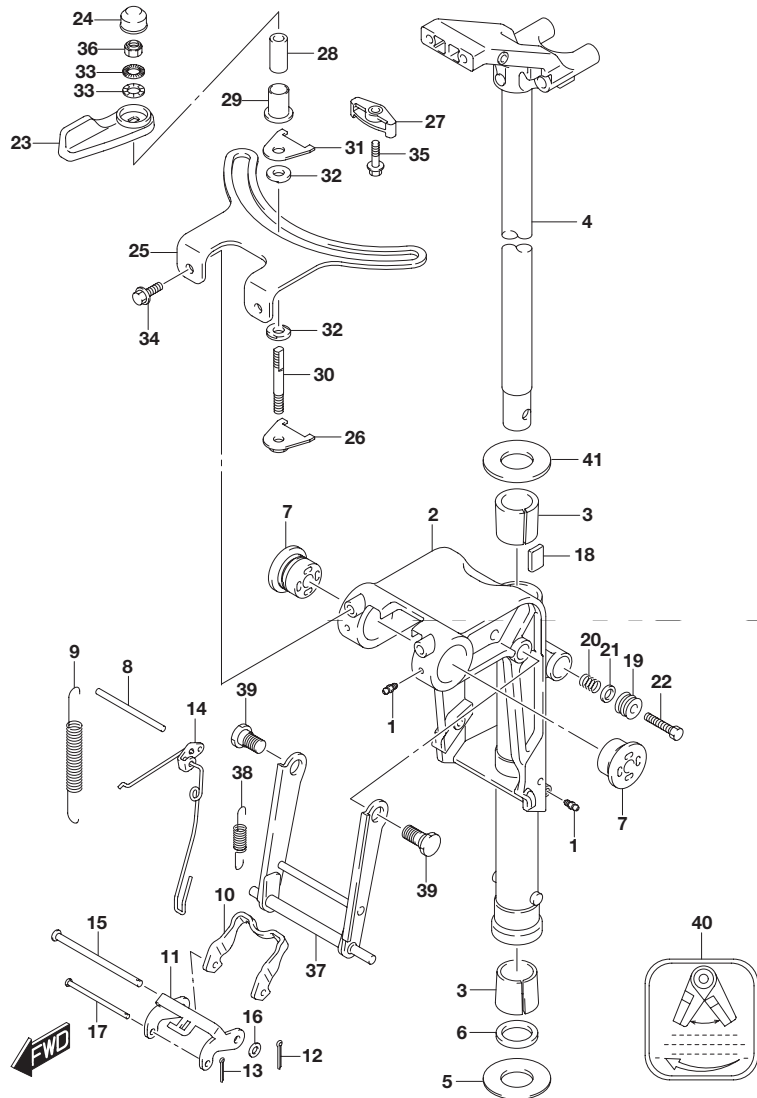

FIG.336A

FIG.336A (1-D-2) スイベル ブラケット

見出番号	品番	品名	使用個数	備考
25	43415-99J00	プレート ステアリングアジャスタ(H)	1	
26	43420-99J10	プレート, ステアリングアジャスタフリクション	1	
27	43424-99J00	ホルダ ステアリングアジャスタナット(H)	1	
28	43427-99J00	スペーサ ステアリングアジャスタフリクション(H)	1	
29	43428-99J00	ブッシュ ステアリングアジャスタフリクション(H)	1	
30	43512-99J00	シャフト ステアリングアジャスタスレッド (H)	1	
31	43514-94J00	プレート, ステアリングアジャスタフリクション	1	
32	43514-99J00	ワッシャ, ステアリングアジャスタフリクションプレート	2	
33	43516-89J00	ワッシャ ステアリングアジャスタ	2	
34	09116-06225	ボルト(6X15)	2	
35	09116-06229	ボルト(6X25)	1	
36	09159-08059	ナット	1	
37	45710-99JL1	アーム,シャロドライブ	1	
38	45722-94J11	スプリング,シャロオートドライブアーム	1	
39	09111-10067	ボルト(10X20.5)	2	
40	45269-99J00	マーク,ステアリングアジャスタ	1	
41	09160-27012	ワッシャ(27.5X47X1)	1