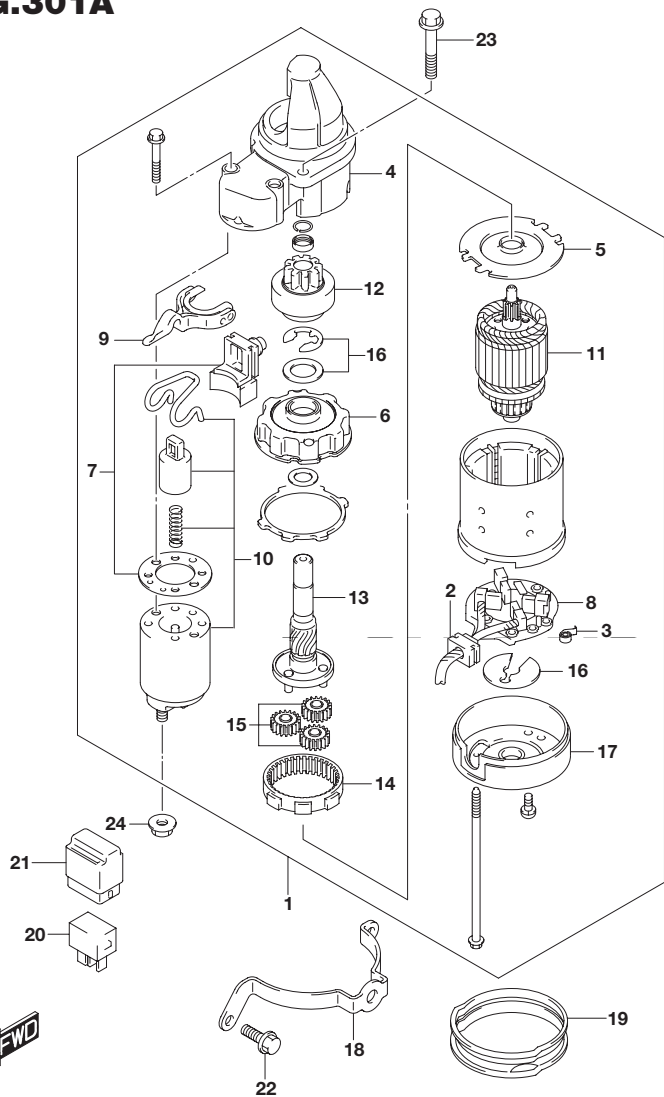

FIG.301A

FIG.301A (1-C-9) スタートモータ

見出番号	品番	品名	使用個数	備考
1	31100-94J22	モータアッシ,スターティング	1	
2	31131-94J00	・ブラシ	1	
3	31135-90J00	・スプリング	4	
4	31151-94J01	・ケース,スターティングモータギヤ	1	
5	31152-90J00	・プレート,センタ	1	
6	31153-90J00	・ブラケット,ギヤ	1	
7	31171-96J00	・カバーキット,ダスト	1	
8	31173-94J01	・ホルダアッシ,ブラシ	1	
9	31191-96J00	・レバー,シフト	1	
10	31220-94J00	・スイッチ,マグネト	1	
11	31310-90J00	・アマチュア	1	
12	31320-94J00	・ピニオン	1	
13	31341-94J00	・シャフト,ピニオン	1	
14	31343-90J00	・インターナルギヤ	1	
15	31344-90J00	・ギヤ,プラネタリ	3	
16	31360-93J01	・ワッシャセット,ストッパ	1	
17	31170-94J00	・カバーアッシ,スタータモータリヤ	1	
18	31912-99J00	バンド,スタータモータ	1	
19	31918-94J00	ダンパ,ロア	1	
20	38860-76F01	リレーアッシ	1	
21	38915-90J00	ホルダ,リレー	1	
22	01550-06167	ボルト	2	ロア
23	01550-08257	ボルト	2	アッパ
24	08316-10087	ナット	1