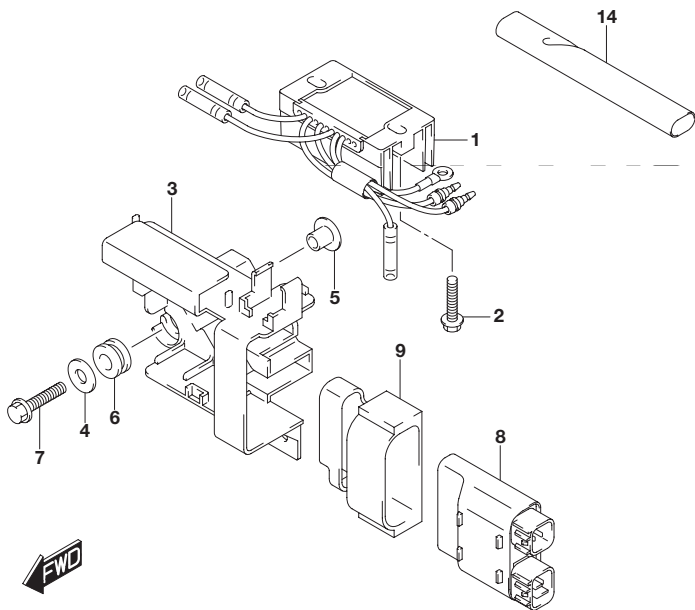

FIG.310A (1-C-11) レクチファイア/イグニッション コイル

見出番号	品番	品名	使用個数	備考
1	32800-99J00	レクチファイア/レギュレータアッシ	1	W/エレクトリックスタータ
2	01550-0625C	ボルト	2	W/エレクトリックスタータ
3	32890-99J00	ホルダ, エレクトリックパーツ	1	
4	09160-06084	ワッシャ(6.5X18X1.6)	2	
5	09169-06062	ワッシャ	2	
6	09320-09016	クッション	2	
7	01550-06257	ボルト	2	
8-1	32900-99J00	ユニット, CDI	1	W/エレクトリックスタータ
8-2	32900-99J10	ユニット, CDI	1	W/マニュアルスタータ
9	32980-99J00	クッション, CDI	1	
10	33500-07H00	キャップ, スパークプラグ	2	
11	33410-99J00	コイル, イグニッション	1	
12	01550-06257	ボルト	2	
13	33833-94JL0	チューブ, スイッチリード(16X17X120)	1	
14	33833-94J10	プロテクタ, ハイテンションコード	1	W/エレクトリックスタータ
15	09407-14407	クランプ(L:145)	1	W/エレクトリックスタータ