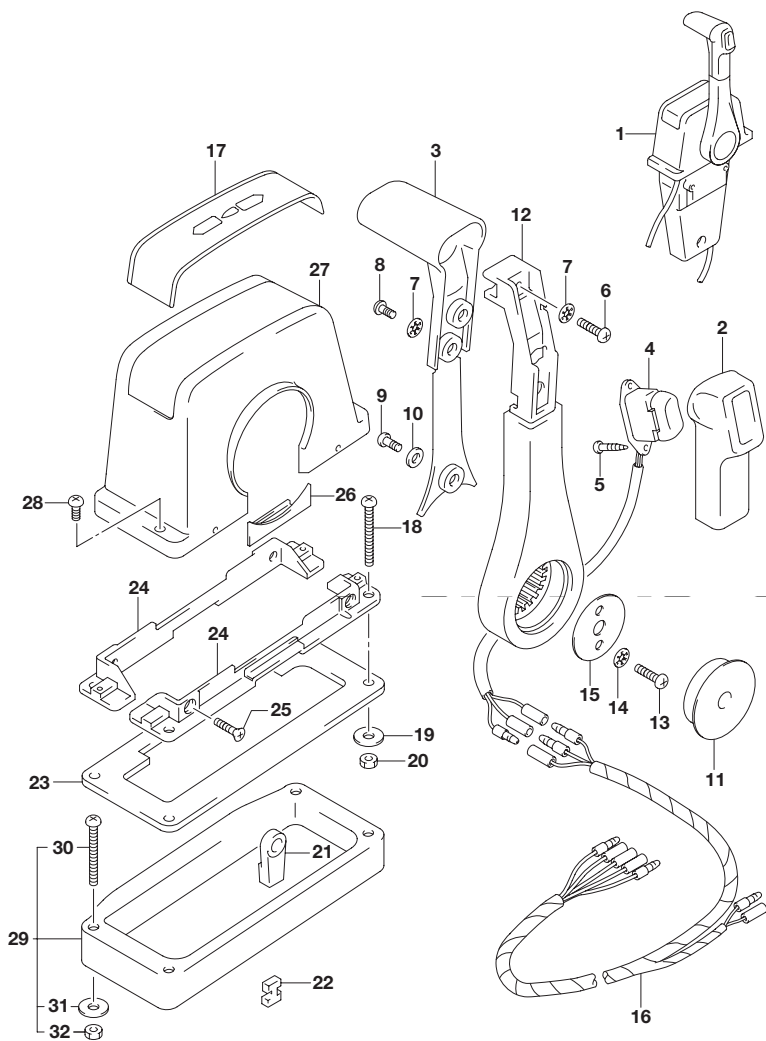

FIG.544A

FIG.544A (1-E-3) オプション:リモートコントロールアッシ シングル(1)

見出番号	品番	品名	使用個数	備考
1	67200-93J13	リモートコントロールアッシ,シングル	1	ブツシユ
2	67261-93J00	・グリップ,NO.1	1	
3	67263-93J00	・グリップ,NO.2	1	
4	37850-93J10	・スイッチアッシ,PTT	1	
5	67295-92E10	・スクリユ	2	
6	67296-88D10	・スクリユ(5X16)	1	
7	67288-92E20	・ワッシャ	3	
8	67295-92E00	・スクリユ	2	
9	67296-92E70	・スクリユ	1	
10	67288-92E40	・ワッシャ	1	
11	67257-92E00	・キャップ,レバー	1	
12	67251-93J00	・レバー,ハンドル	1	
13	67296-92E60	・スクリユ	2	
14	67288-92E30	・ワッシャ	2	
15	67253-92E00	・ワッシャ	1	
16	36890-93J00	・ワイヤ,ニュートラル/PTTスイッチ	1	
17	67281-93J00	・デカール	1	
18	67296-92E30	・スクリユ	4	
19	09160-05024	・ワッシャ(5.5X16X1.5)	4	
20	67287-92E00	・ナット	4	
21	67275-95600	・エンド,ケーブル	2	
22	67273-95600	・スペーサ	1	
23	67273-92E00	・グロメット	1	
24	67274-92E00	・フランジ	2	
25	67296-95610	・スクリユ	4	
26	67271-92E00	・カバー	1	

6