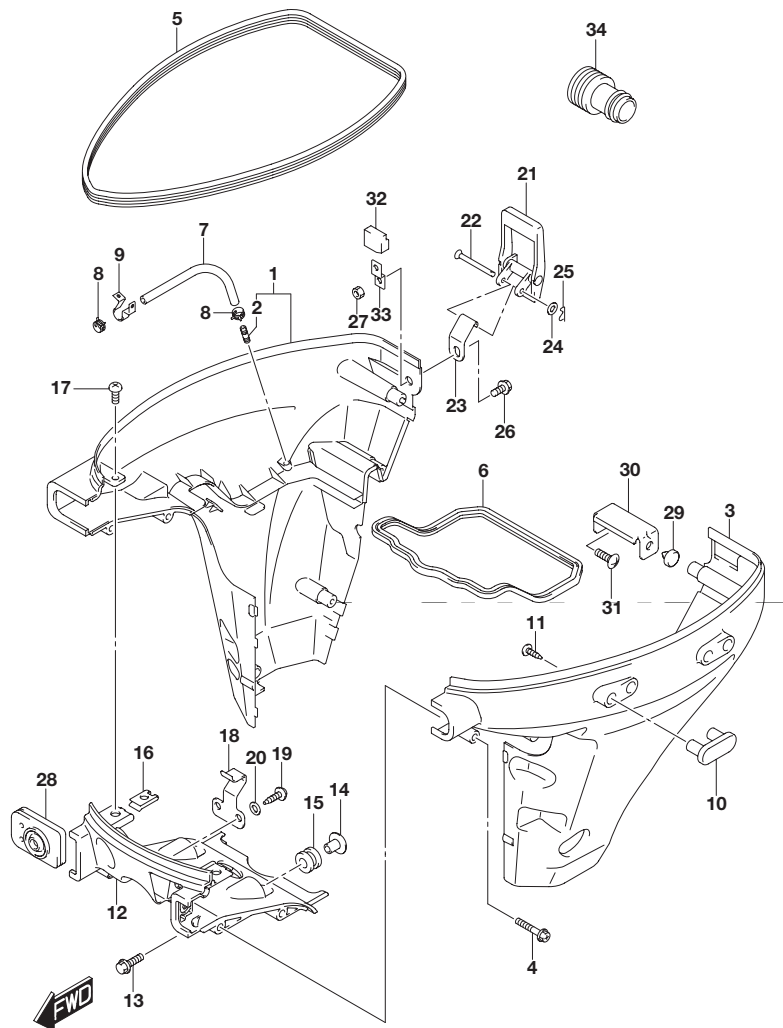

FIG.410A

FIG.410A (1-D-8) サイドカバー

見出番号	品番	品名	使用個数	備考
27	08310-00067	ナット	1	
28	61124-99J21	グロメット(ケーブル/スターボード)	1	
29	61151-99J00	クッション,サイドカバーホルダ	1	
30	61827-99J00	ホルダ,サイドカバー	1	W/マニュアルスタータ
31	02142-0616C	スクリュ	1	W/マニュアルスタータ
32	61813-99J01	クッション,サイドカバーリヤ	1	
33	36617-93J10	ブラケット,ハーネス	1	
34	17917-87LL0	コネクタ,フラッシュウオータ	1	OPT