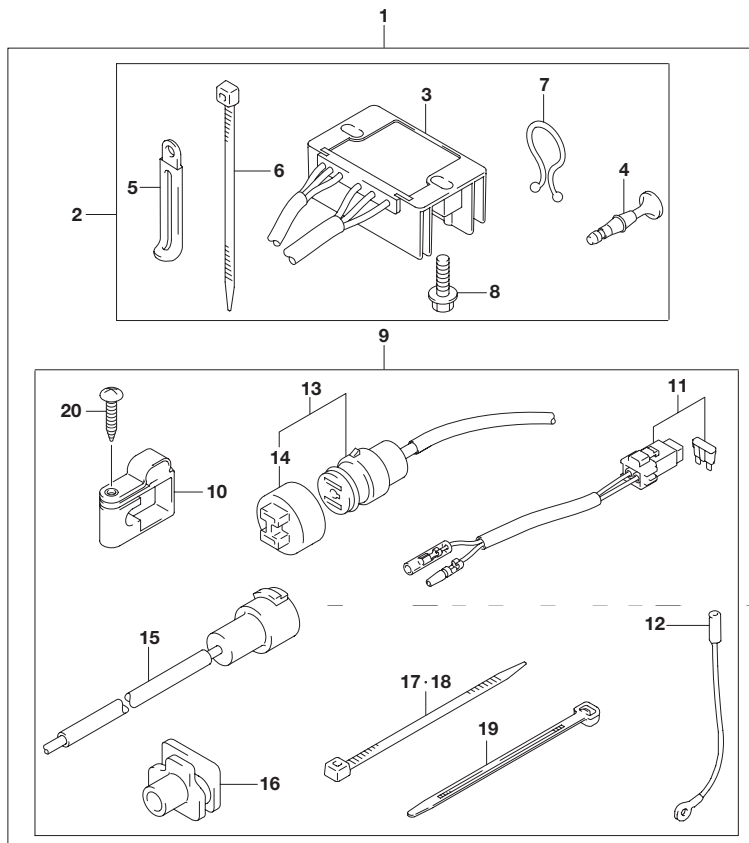

FIG.553A

FIG.553A (1-E-7) オプション:電気的(マニュアルスタータ)

見出番号	品番	品名	使用個数	備考
1	32000-99J00	キット 電池リチャージング	1	
2	32801-95J01	・レクチファイヤ/レギュレータセット	1	
3	32800-95J01	・レクチファイヤ/レギュレータアッシ	1	
4	36615-96300	・ターミナル	2	
5	29404-93J10	・クランプ	1	
6	09407-10404	・クランプ(L:100)	1	
7	09408-00024	・クリップ(ID:23)	1	
8	01550-06257	・ボルト	2	
9	39600-94J01	・リセブタクルセット	1	
10	33816-94J01	・クランプ,ケーブル	1	
11	36740-94J00	・ケースアッシ,フューズ	1	
12	37801-98300	・リード ストップスイッチ	1	
13	39601-95D00	・リセブタクル	1	
14	36634-93910	・キャップ	1	
15	39602-93900	・プラグアッシ ランプコード	1	
16	39603-94400	・グロメット,RECEPTACLE	1	
17	09407-10404	・クランプ(L:100)	1	
18	09407-25402	・クランプ L:250	1	
19	09407-14403	・クランプ(L:125)	2	
20	03241-0625A	・スクリュー	1	
21	36990-87D00	ターミナル/スリーブセット	1	

6