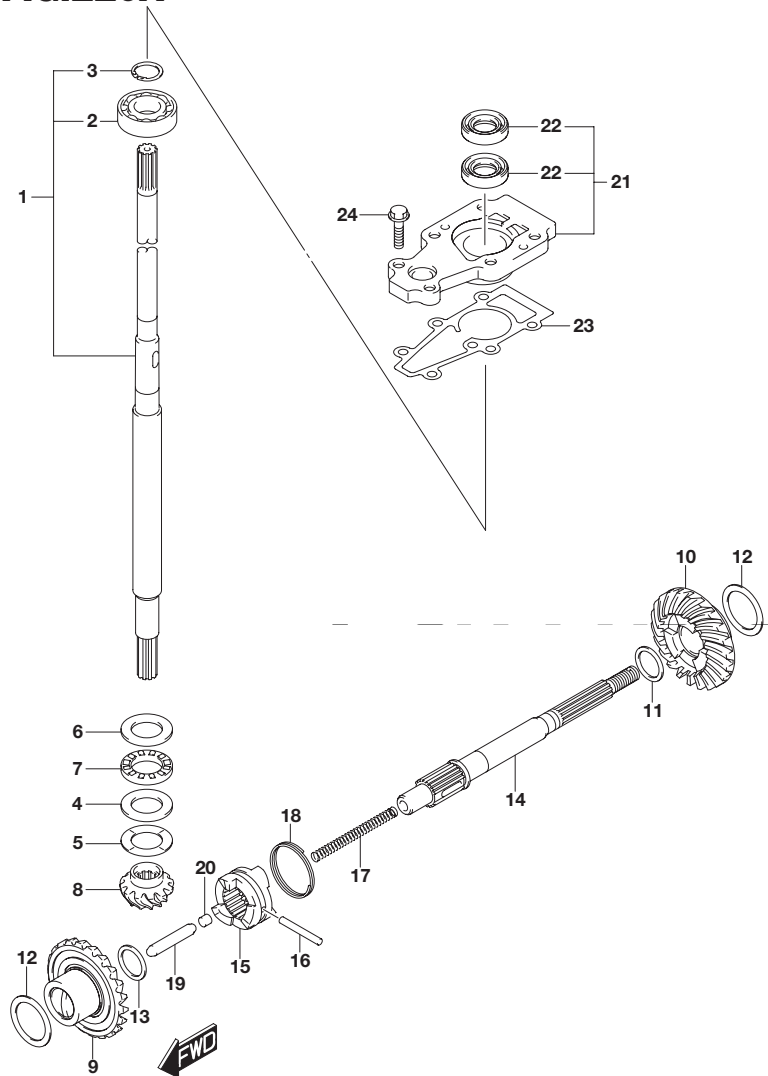

FIG.220A

FIG.220A (1-C-8) トランスミッション

見出番号	品番	品名	使用個数	備考
12-1	09181-25160	シム(25X34X0.7)	2	
12-2	09181-25162	シム(25X34X0.8)	2	
12-3	09181-25164	シム(25X34X0.9)	2	
12-4	09160-25040	ワッシャ(25X34X1)	2	
12-5	09160-25041	ワッシャ(25X34X1.1)	2	
12-6	09160-25042	ワッシャ(25X34X1.2)	2	
12-7	09181-25181	シム(25X34X1.3)	2	
13	09181-15241	シム(15X22X2)	1	
14	57610-99JL0	シャフト,プロペラ	1	
15	57621-99J11	シフト,クラッチドッグ	1	
16	09202-04025	ピン(4X31)	1	
17	59441-94J00	スプリング,リターン	1	
18	59441-99J00	スプリング,ドッグ	1	
19	57631-93901	ロッド,ブッシュ	1	
20	57632-98501	ピン,ブッシュ	1	
21	56130-99J30	ハウジング,ドライブシャフトベアリング	1	
22	09282-13L01	・オイルシール	2	
23	56132-99J10	ガスケット,ドライブシャフトベアリングハウジング	1	
24	09116-06229	ボルト(6X25)	2	