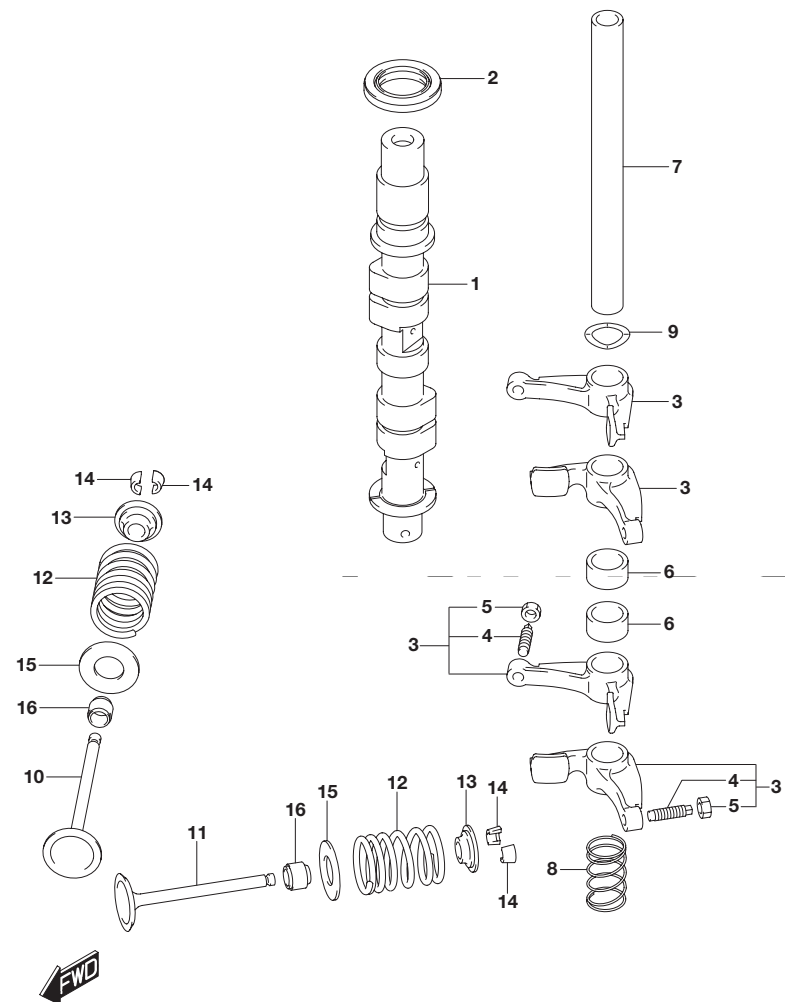

FIG.121A

FIG.121A (1-B-6) カムシャフト

見出番号	品番	品名	使用個数	備考
1-1	12700-99JL1	カムシャフトアッシ	1	W/マニュアルスタータ W/デコンプ
1-2	12711-99JM1	カムシャフト	1	W/エレクトリックスタータ N/デコンプ
2	09283-21009	オイルシール	1	
3	12840-99J00	アーム,ロッカ	4	
4	12842-49201	・スクリュ,タベットアジャスチング	4	
5	12843-27A00	・ナット,タベットアジャスチング	4	
6	12843-99J00	スベーサ ロッカアーム	2	
7	12861-99JL0	シャフト ロッカアーム	1	
8	12891-99J00	スプリング,ロッカシャフト	1	
9	09164-13008	ワッシャ	1	
10	12911-99J10	バルブ,インテーク	2	
11	12915-99J10	バルブ,エキゾースト	2	
12	12921-99J00	スプリング,バルブ	4	
13	12931-78G00	リテーナ,バルブスプリング	4	
14	12932-50MA0	コッタ,バルブ	8	
15	12933-71C00	シート,バルブスプリング	4	
16	09289-05008	オイルシール	4