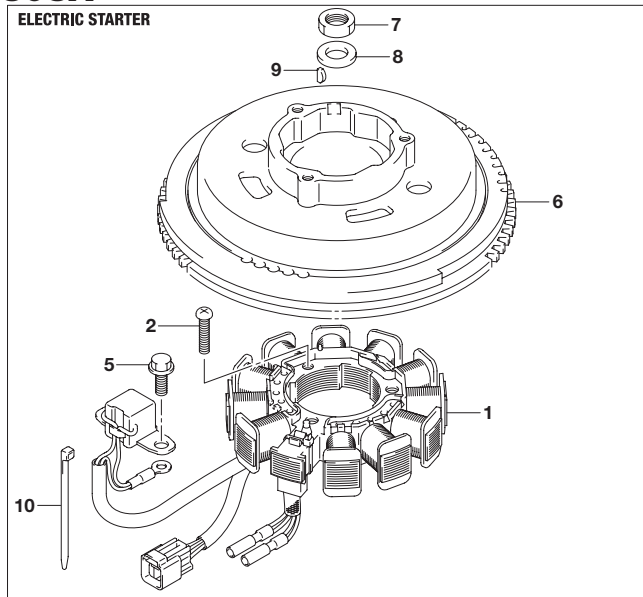

**FIG.303A**

**FWD**

**FIG.303A (1-C-10) マグネット**

見出番号	品番	品名	使用個数	備考
1	32120-99J00	コイル,スタータ/バルサ	1	W/エレクトリックスタータ
2	09125-06035	スクリュ(6X25)	3	W/エレクトリックスタータ
3	32120-99J10	コイル, バッテリチャージング	1	W/マニュアルスタータ
4	32140-99J10	コイル, エキサイタ/バルサ	1	W/マニュアルスタータ
5	01550-05127	ボルト	2	
6-1	32102-99J00	フライホイール, マグネット	1	W/エレクトリックスタータ
6-2	32102-99J10	フライホイール, マグネット	1	W/マニュアルスタータ
7	09140-14008	ナット	1	
8	09160-15057	ワッシャ(15X27X4)	1	
9	08341-31039	キー	1	
10	09407-14407	クランプ(L:145)	1	
11	09407-14403	クランプ(L:125)	1	W/マニュアルスタータ
12	02112-06307	スクリュ	4	W/マニュアルスタータ