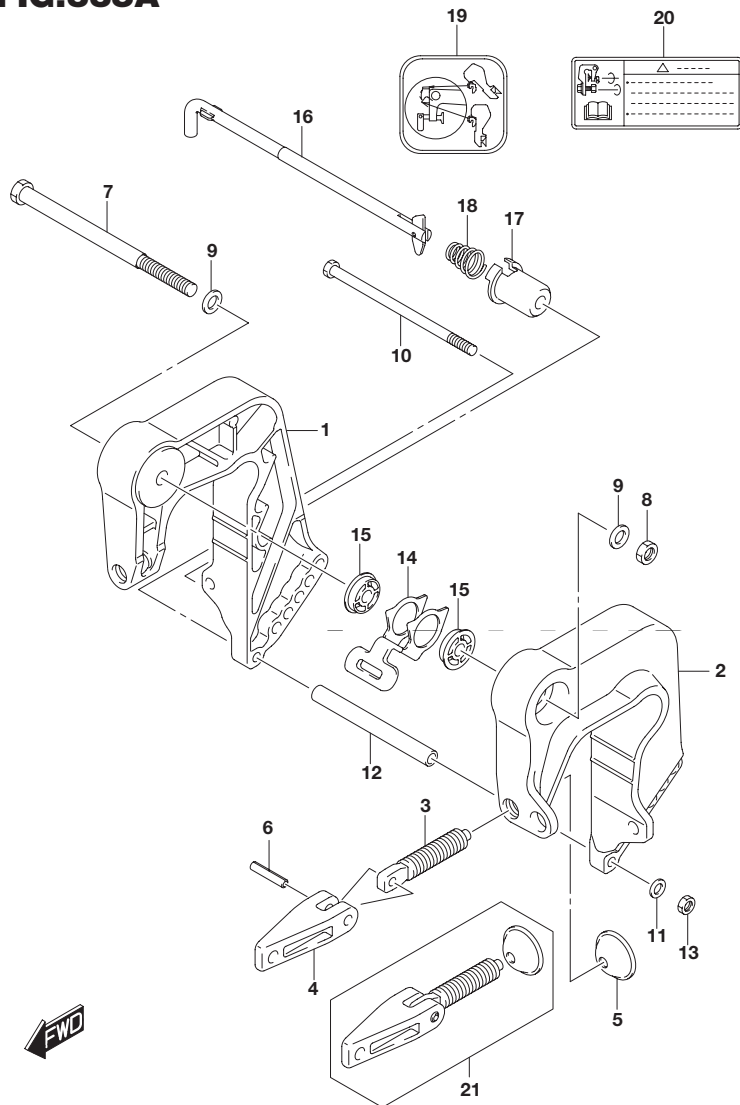

FIG.335A

FIG.335A (1-C-14) クランプ ブラケット

見出番号	品番	品名	使用個数	備考
1	41111-99J00-YAY	ブラケット,クランプスターボード(ブラック)	1	
2	41121-99J00-YAY	ブラケット,クランプボード(ブラック)	1	
3	41211-99JL0	スクリュ,クランプ	2	
4	41212-91J00	ハンドル,クランプ	2	
5	41213-94J01	プレート,クランプ	2	
6	09205-06021	ピン(6X25)	2	
7	09100-10320	ボルト(10X145)	1	
8	09159-10050	ナット	1	
9	09160-10082	ワッシャ(10.5X19X2)	2	
10	09100-06177	ボルト(6X140)	1	
11	09160-06082	ワッシャ(6.5X13X1.0)	1	
12	09180-06357	スペーサ(6.5X10.5X104)	1	
13	29141-93J00	ナット	1	
14	45261-94J00	レバー,リリース	1	
15	09306-10023	ブッシュ	2	
16	45420-99JM0	ピン,チルトロック	1	
17	45425-94J01	ストッパ,チルトロックピン	1	
18	09441-17001	スプリング	1	
19	45269-94J20	マーク,リバースロック	1	
20	69911-91J60	マーク,クランプブラケット	1	
21	41210-99JL1	スクリュアッソ,クランプ	1	OPT