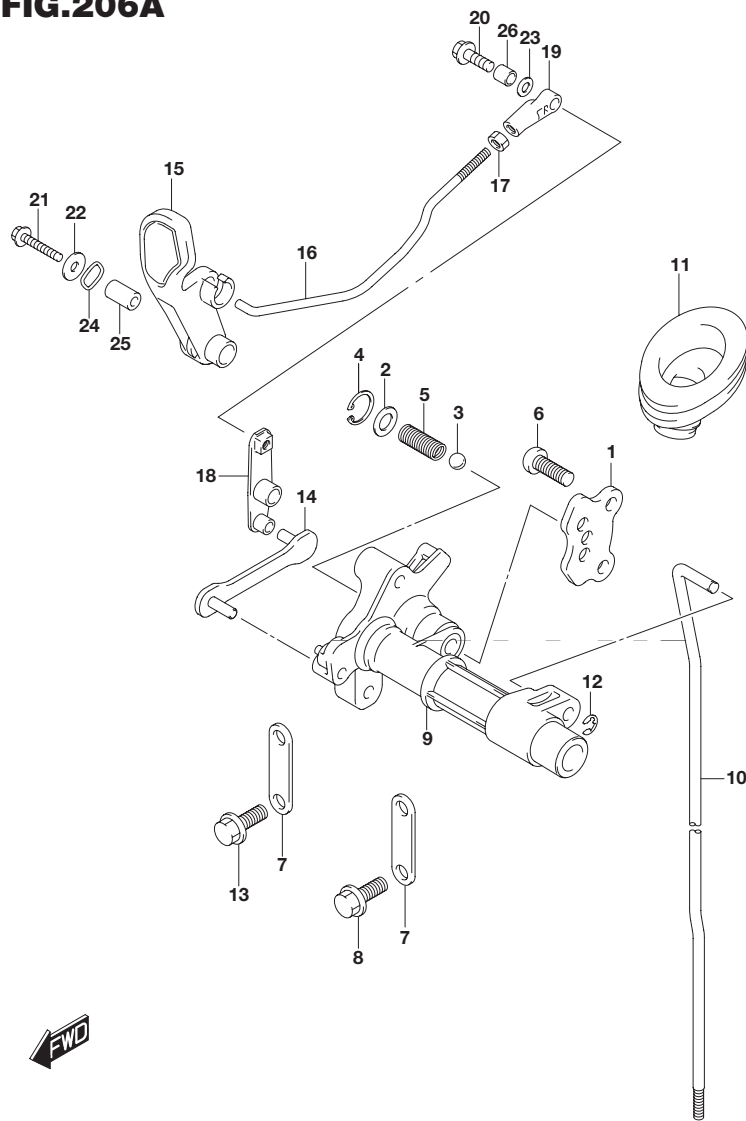

FIG.206A

FIG.206A (1-C-4) クラッチ ロッド

見出番号	品番	品名	使用個数	備考
1	21122-99J10	プレート,クラッチノッチ	1	
2	09160-06082	ワッシャ(6.5X13X1.0)	1	
3	09260-10006	ボール	1	
4	09381-14004	サークリップ	1	
5	09440-07079	スプリング	1	
6	02112-06127	スクリュ	2	
7	21126-99J00	ホルダ,クラッチシャフト	2	
8	01550-0616C	ボルト	2	
9	21210-99J00	シャフト,クラッチ	1	
10-1	23111-99J00	ロッド,クラッチ(S)	1	W/トランサム(S)
10-2	23111-99J10	ロッド,クラッチ(L)	1	W/トランサム(L)
11	23131-99J00	ブーツ,クラッチロッド	1	
12	09383-04002	Eリング	1	
13	01550-0616C	ボルト	2	
14	23115-99J00	リンク,シフトドラム	1	
15	21111-89L00	レバー,クラッチ	1	
16	23115-99J10	リンク,クラッチレバー	1	
17	29141-93J00	ナット	1	
18	23210-99J11	レバー,クラッチコントロール	1	
19	23312-94JL0	コネクタ,クラッチリンク	1	
20	01550-0620C	ボルト	1	
21	09116-06234	ボルト(6X35)	1	
22	09160-06046	ワッシャ(6.5X20X1.5)	1