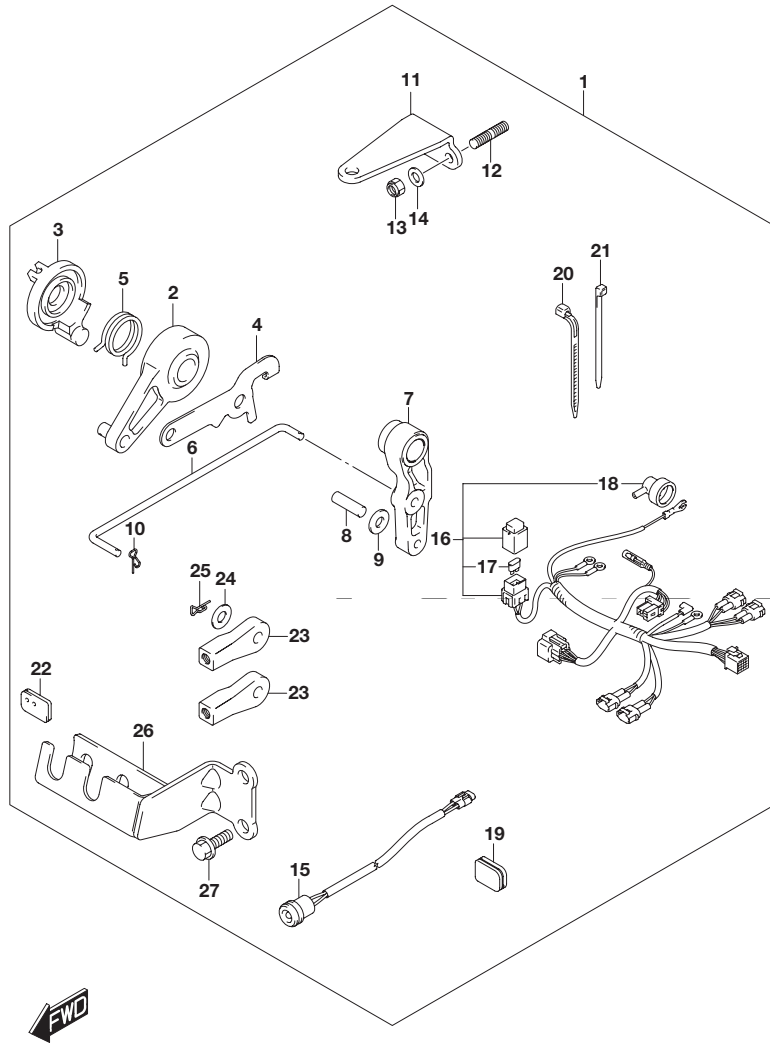

**FIG.513A**

**FIG.513A (1-D-15) オプション:リモートコントロールパーツ**

見出番号	品番	品名	使用個数	備考
26	67340-99J00	・ホルダ ,リモコンケーブル	1	
27	01550-06167	・ボルト	2	

6

**FIG.515A**

**FIG.515A (1-E-2) オプション:リモコン ケーブル**

見出番号	品番	品名	使用個数	備考
1-1	67320-93J00	ケーブルアッシ ,リモコン(8F:2.4M)	2	
1-2	67320-93J10	ケーブルアッシ ,リモコン(10F:3.1M)	2	
1-3	67320-93J20	ケーブルアッシ ,リモコン(12F:3.7M)	2	
1-4	67320-93J30	ケーブルアッシ ,リモコン(14F:4.2M)	2	
1-5	67320-93J40	ケーブルアッシ ,リモコン(16F:4.8M)	2	
1-6	67320-93J50	ケーブルアッシ ,リモコン(18F:5.4M)	2	
1-7	67320-93J60	ケーブルアッシ ,リモコン(20F:6.1M)	2	
1-8	67320-93J70	ケーブルアッシ ,リモコン(22F:6.7M)	2	
1-9	67320-93J80	ケーブルアッシ ,リモコン(24F:7.3M)	2	
2	36620-94J01	ワイヤアッシ ,リモートコントロール	1	W/エレクトリックスタータ
3	09481-10501	・フェーズ(10A)	1	W/エレクトリックスタータ
4	36990-87D00	ターミナル/スリーブセット	1	W/エレクトリックスタータ