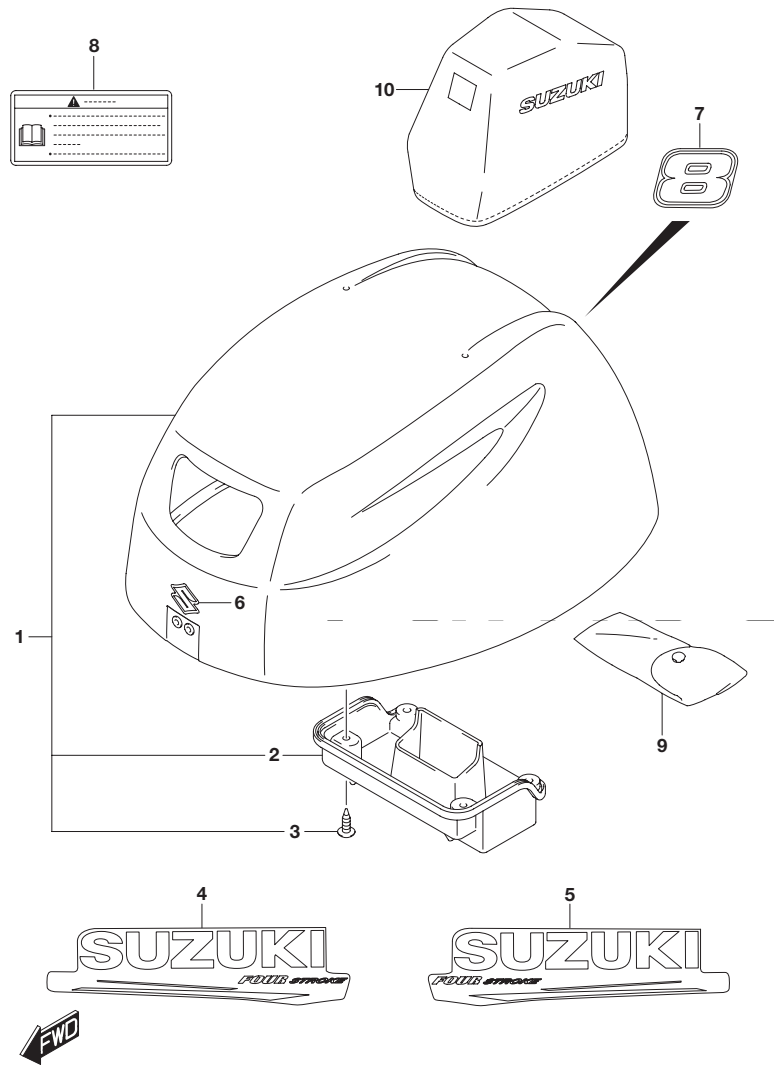

FIG.420A

FIG.420A (1-D-9) エンジン カバー(DF8A N00)

見出番号	品番	品名	使用個数	備考
1	61400-99J01-YAY	カバー・アッシ ,エンジン(ブラック)	1	
2	61433-99J00	・カバー ,エアインテークインナ	1	
3	03542-05169	・スクリュ	4	
4	61443-97L00	ストライプ ,エンジンカバー・スターボード	1	
5	61453-97L00	ストライプ ,エンジンカバー・ポート	1	
6	68111-99J00	エンブレム S	1	
7	61435-99J20	マーク ,エンブレムリヤ(8)	1	
8	61458-89L20	ラベル ,エンジンカバー(JAPAN)	1	
9	59800-99J02	ツールアッシ	1	
10	68110-89L00	カバー ,ウエザ	1	OPT