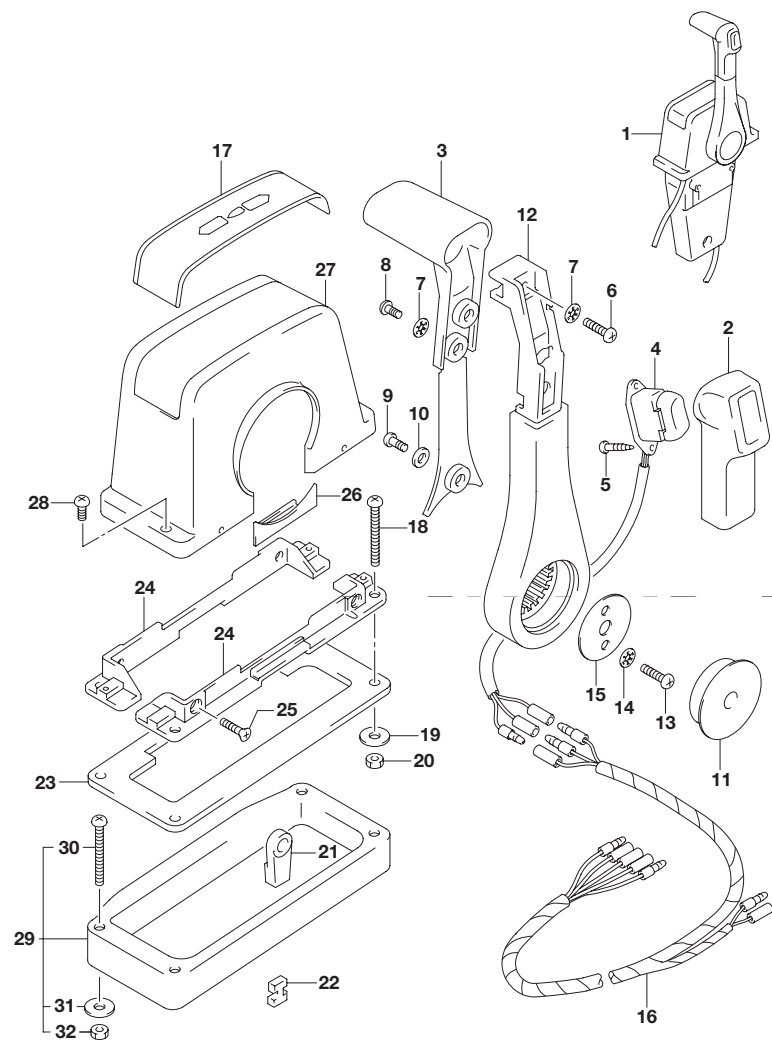

FIG.544A

FIG.544A (1-E-4) オプション:リモートコントロールアッシンクル(1)

見出番号	品番	品名	使用個数	備考
27	67211-93J00	・カバー ボデー	1	
28	67296-92E70	・スクリュ	2	
29	67500-93J00	キット ,リモコンスペーサシングル	1	
30	09125-05135	・スクリュ(5X65)	4	
31	09160-05029	・ワッシャ(5.5X12X0.8)	4	
32	09140-05005	・ナット	4