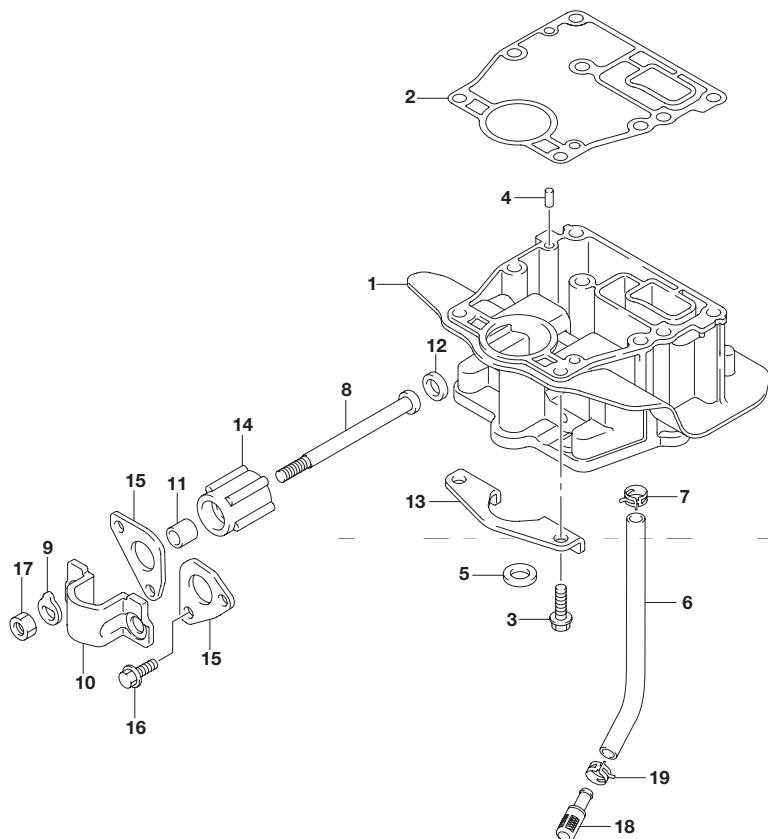

FIG.401A

FIG.401A (1-D-3) エンジン ホルダ

見出番号	品番	品名	使用個数	備考
1	51110-99J00	ホルダ,エンジン	1	
2	51211-99J00	ガスケット,エンジンホルダ	1	
3	09116-08151	ボルト(8X30)	2	
4	09202-06023	ピン(6X10)	2	
5	09282-12017	オイルシール	1	
6	16515-99J10	ホース,オイル	1	
7	09401-12413	クリップ	1	
8	54112-99J01	ボルト,アッパマウント	2	
9	54113-99JM0	ワッシャ,アッパマウントボルト	2	
10	54120-99JL0	マウント,アッパスラスト	1	
11	54122-99J00	スペーサ,アッパマウント	2	
12	54125-99J00	ストッパ,アッパリバースラスト	2	
13	54126-99JL0	ストッパ,アッパスラスト	1	
14	54130-99J00	マウント,アッパ	2	
15	54148-99J00	カバー,アッパマウント	2	
16	09116-08137	ボルト(8X22)	4	
17	09140-10031	ナット	2	
18	16520-99J00	ストレーナ,オイル	1	
19	09401-13424	クリップ	1	

5