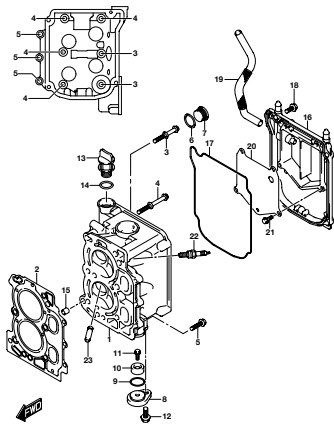

FIG. 111A

DF9 SA_MNO_017_111A
CYLINDER HEAD

FIG. 113A