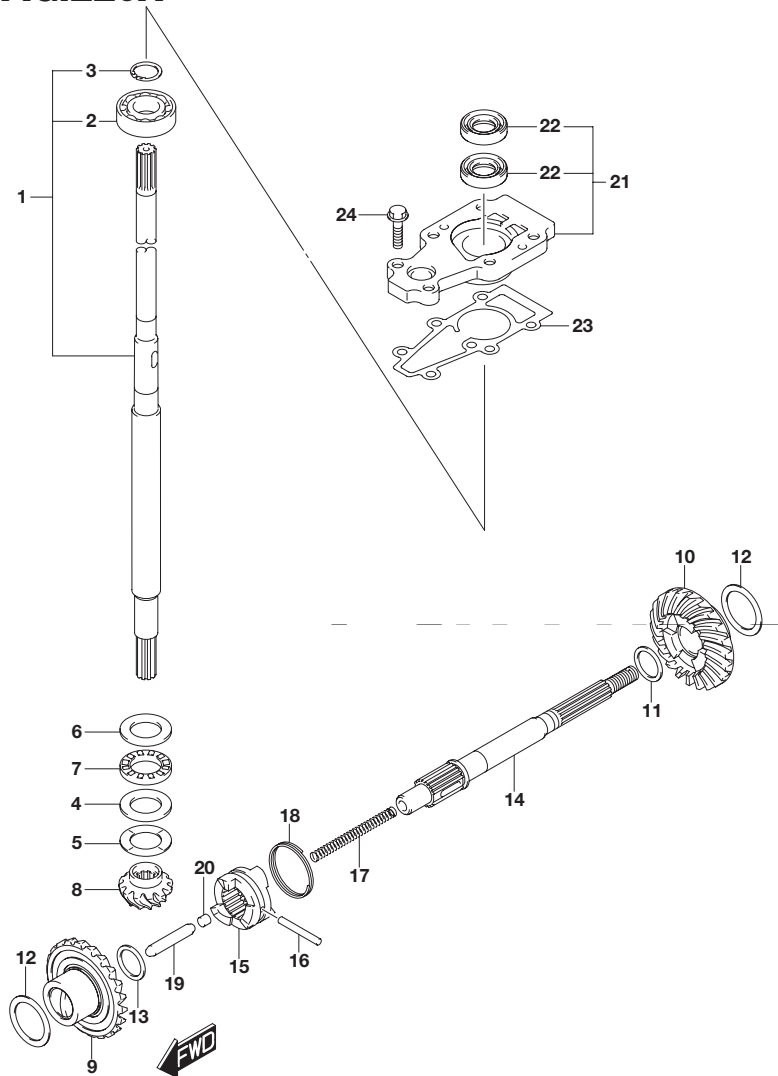

FIG.220A

FIG.220A (1-C-7) トランスミッション

見出番号	品番	品名	使用個数	備考
1-1	57100-99JN0	シャフトアッシ ,ドライブ(S)	1	W/トランスム(S)
1-2	57100-99JP0	シャフトアッシ ,ドライブ(レフト)	1	W/トランスム(L)
2	08110-60020	・ベアリング	1	
3	09380-15001	・スナップリング	1	
4	09160-20027	ワッシャ(20X35X2.75)	1	
5-1	09181-20251	シム(20X34X1)	1	
5-2	09160-20042	シム(20X34X1.1)	1	
5-3	09160-20043	シム(20X34X1.2)	1	
5-4	09160-20044	シム(20X34X1.3)	1	
5-5	09181-20244	シム(20X34X0.7)	1	
5-6	09181-20246	シム(20X34X0.8)	1	
5-7	09181-20248	シム(20X34X0.9)	1	
6	09160-21009	ワッシャ(21X35X2.75)	1	
7	09263-20024	ベアリング(20X35X4.5)	1	
8	57311-99J10	ピニオン	1	
9	57510-99J11	ギヤ ,フォワード	1	
10	57521-99J10	ギヤ ,リバース	1	
11-1	09160-17024	ワッシャ(17X23X1.1)	1	
11-2	09160-17039	ワッシャ(17X23X1.2)	1	
11-3	09160-17025	ワッシャ(17X23X1.3)	1	
11-4	09160-17040	ワッシャ(17X23X1.4)	1	
11-5	09160-17026	ワッシャ(17X23X1.5)	1	
11-6	09160-17041	ワッシャ(17X23X1.6)	1	
11-7	09160-17027	ワッシャ(17X23X1.7)	1	
11-8	09160-17042	ワッシャ(17X23X1.8)	1	
11-9	09160-17028	ワッシャ(17X23X1.9)	1