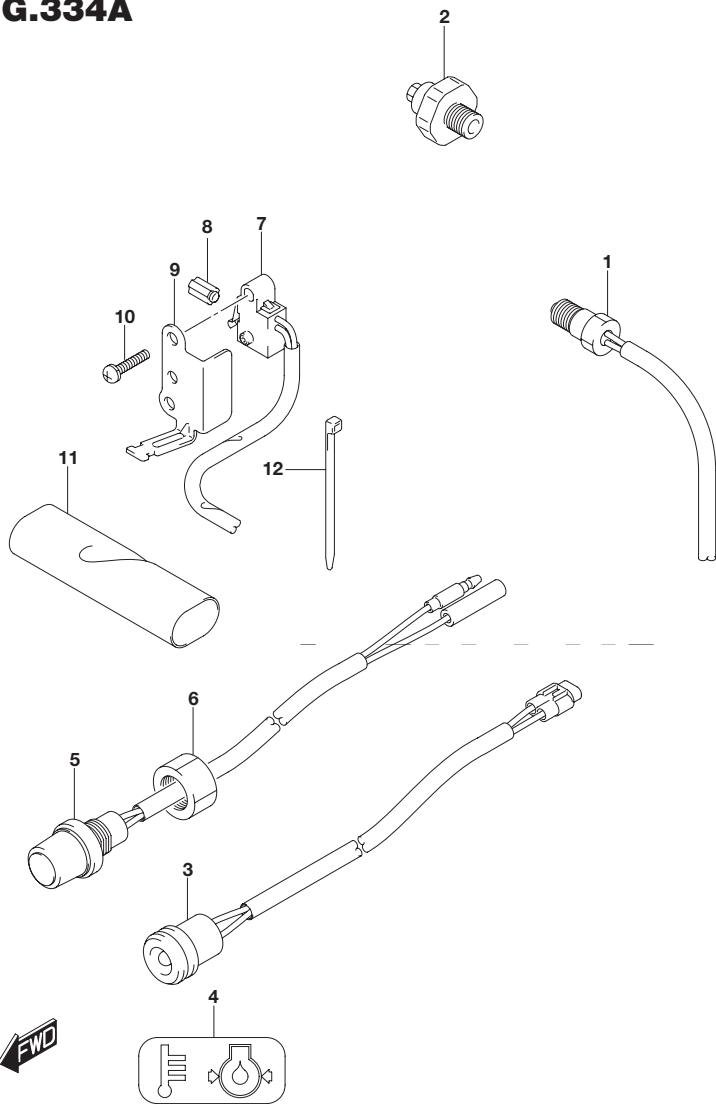

FIG.334A

FIG.334A (1-C-13) センサ/スイッチ

見出番号	品番	品名	使用個数	備考
1	34830-87J20	センサ,テンパレチャ	1	
2	37820-93E10	スイッチ,オイルプレッシャ	1	
3	36360-99J00	インジケータ,オイルプレッシャ	1	
4	36367-99J00	ラベル,ウォーニング	1	
5	37161-89E13	スイッチ,スタート	1	W/エレクトリックスタータ
6	09159-14032	ナット	1	W/エレクトリックスタータ
7	37721-99J10	スイッチアッシ,ニュートラル	1	W/エレクトリックスタータ
8	37724-99J00	ロッド,スイッチブツシユ	1	W/エレクトリックスタータ
9	37726-99J10	ブラケット,ニュートラルスイッチ	1	W/エレクトリックスタータ
10	09137-04004	スクリュ(4X16)	2	W/エレクトリックスタータ
11	33833-99J00	チューブ,スイッチリード(19X20X80)	1	
12	09407-14407	クランプ(L:145)	1	

4