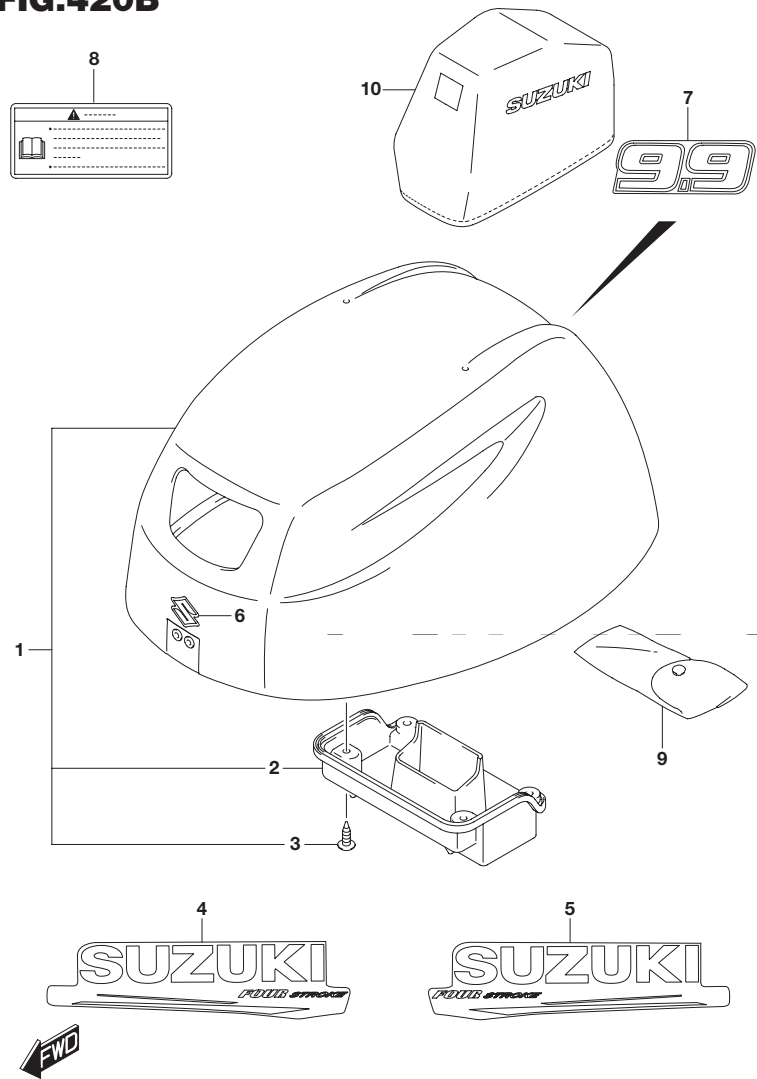

FIG.420B

FIG.420B (1-D-10) エンジン カバー(DF9.9A N00)

見出番号	品番	品名	使用個数	備考
1	61400-99J01-YAY	カバー,エンジン(ブラック)	1	
2	61433-99J00	・カバー,エアインテークインナ	1	
3	03542-05169	・スクリュ	4	
4	61443-97L00	ストライプ,エンジンカバー,スターボード	1	
5	61453-97L00	ストライプ,エンジンカバー,ポート	1	
6	68111-99J00	エンブレム S	1	
7	61435-89L10	マーク,エンブレムリヤ(9.9)	1	
8	61458-89L20	ラベル,エンジンカバー(JAPAN)	1	
9	59800-99J02	ツールアッ	1	
10	68110-89L00	カバー,ウエザ	1	OPT