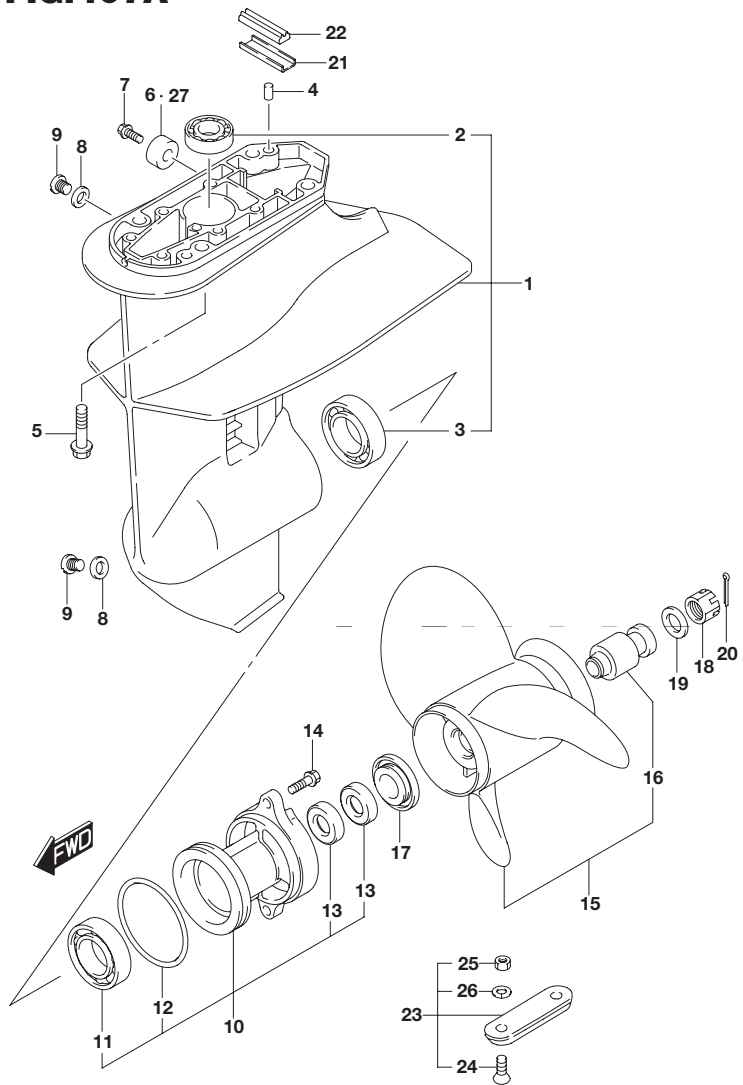

5

FIG.407A

FIG.407A (1-D-6) ギヤ ケース

見出番号	品番	品名	使用個数	備考
17	57632-94J00	ストップ,プロペラブッシュ	1	
18	09141-12005	ナット	1	
19	09160-12066	ワッシャ(12.5X22X2.5)	1	
20	09204-02004	コッタピン	1	
21	55331-99J10	コア,エキゾーストシール	1	
22	55332-99J10	ラバー,エキゾーストシール	1	
23	55300-95500	ジंकアッシ,プロテクション	1	OPT
24	09126-06006	・スクリュ(6X20)	2	OPT
25	29141-93J00	・ナット	2	OPT
26	29162-93J00	・ワッシャ	2	OPT
27	55321-87J11	アノード(マグネシウム)	1	OPT