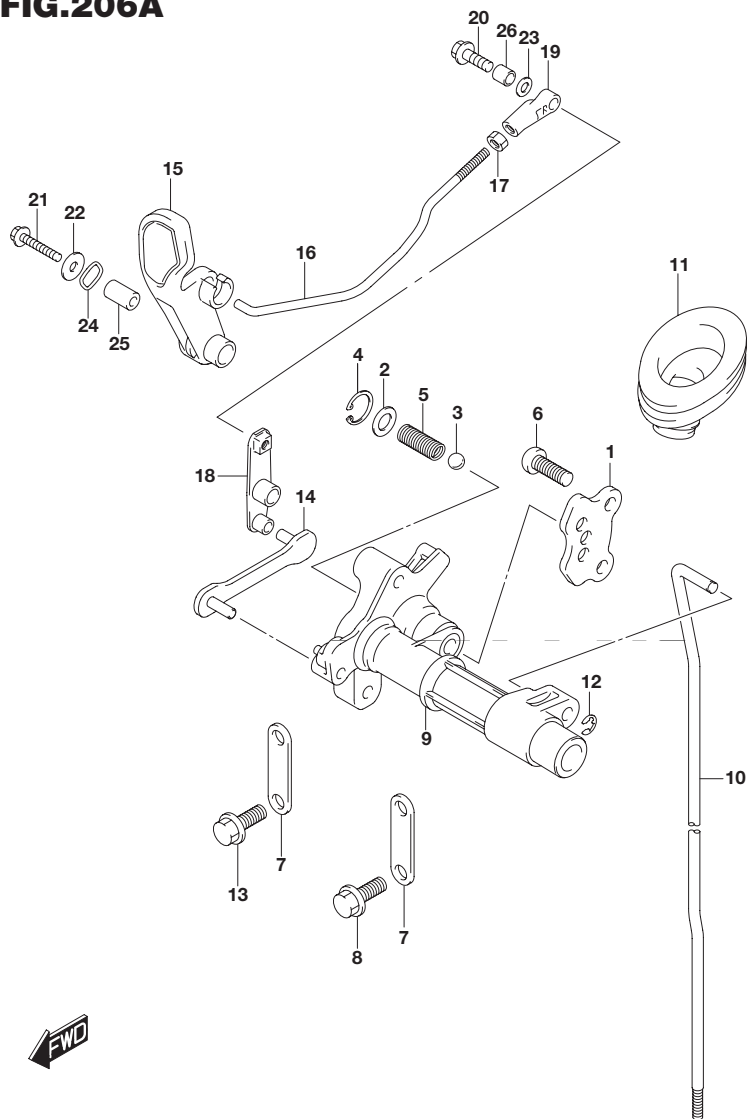

FIG.206A

FIG.206A (1-C-5) クラッチ ロッド

見出番号	品番	品名	使用個数	備考
23	09160-06168	ワッシャ(6X14X1)	1	
24	09164-14008	ワッシャ	2	
25	09180-06186	スペーサ(6.2X12.6X21)	1	
26	09180-06370	スペーサ(6.1X8X10)	1	

3