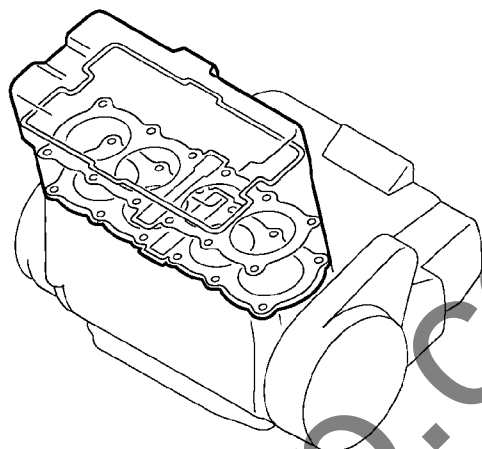

EOP-1

ガスケットキット A

FR.

MJE1X0100

見出 番号	部品番号	部品名	使用個数		適用号機		タイプ
			E	H	初号機	終号機	
1	06111-MJE-D00	ガスケットキットA	1	1			
	12251-MJE-D01	ガスケット, シリンダーヘッド	1	1			
	12391-MJE-D00	ガスケットCOMP., シリンダーヘッド					
		カバー	1	1			
	12395-MBW-003	ガスケット, フラクホル	4	4			
	14523-MJE-D00	ガスケット, テンショナーホル	1	1			
	18291-MN4-920	ガスケット, エキゾーストパイプ	4	4			
	19305-MGZ-J01	ラバー, サーマスタット	1	1			
	19312-MJE-D00	ガスケット, サーマスタットケース	1	1			
	90442-397-000	ワッシャー, シーリング 6MM	1	1			
	90463-ML7-000	ワッシャー, シーリング 6.5MM	8	8			
	90543-MV9-670	ラバー, マウンテイング	4	4			
	90544-439-930	ハッソキン(シヨウワ)	1	1