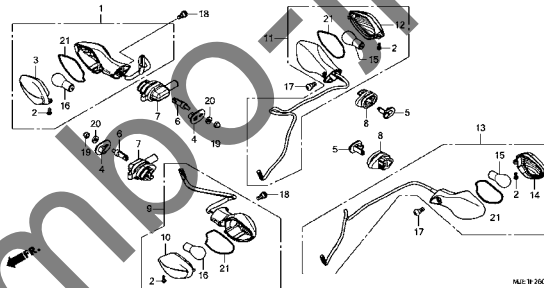

フレーム グループ

F-22

サイドスタンド

MAE: 19 2700

F-23

スウィングアーム

MAE: 19 2800

F-24

リヤクッション

MAE: 19 2800A

F-25

リヤフェンダー

MAE: 19 2800

F-26

ウインカー

MAE: 19 2800A

F-27

テールライト

MAE: 19 2 700

F-28

MAE: 19 2800

F-29

MAE: 19 2 800A

F-30

MAE: 19 3000