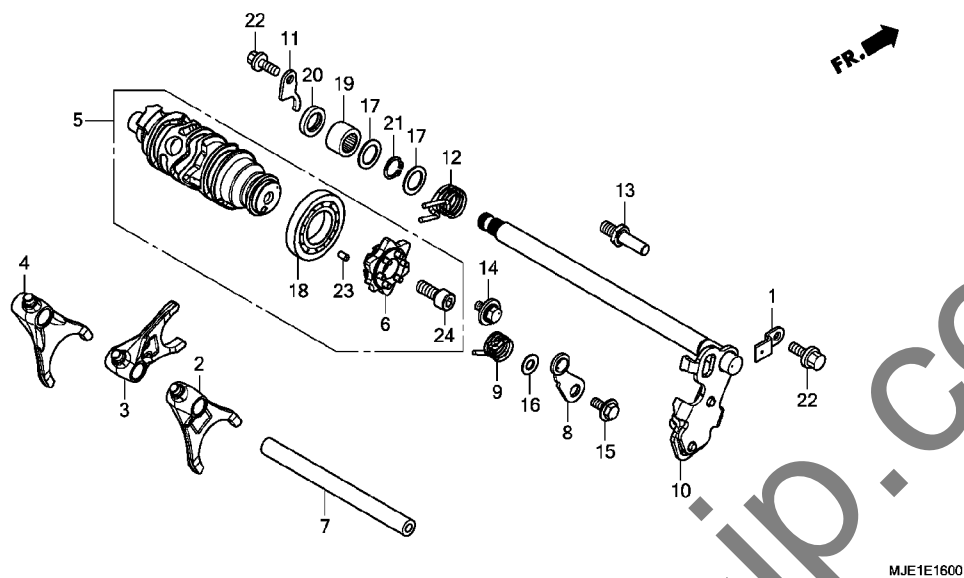

E-16

ギヤシフトドラム

見出 番号	部品番号	部品名	使用個数		適用号機		タイプ
			CBR650FA E	H	初号機	終号機	
1	14623-MV1-000	プレート, テンショナーセッティング	1	1			
2	24211-MJE-D00	フォーク, R. キヤシフト	1	1			
3	24212-MJE-D00	フォーク, センターキヤシフト	1	1			
4	24213-MJE-D00	フォーク, L. キヤシフト	1	1			
5	24310-MJE-D00	ドラムCOMP., キヤシフト	1	1			
6	24315-MJE-D00	センターCOMP., シフトドラム	1	1			
7	24321-MAS-000	シャフト, キヤシフトフォーク	1	1			
8	24430-MGZ-J00	ストツハ, -COMP., キヤシフトドラム	1	1			
9	24435-MJE-D00	スプリング, シフトドラムストツハ	1	1			
10	24610-MJE-D00	スピンドルCOMP., キヤシフト	1	1			
11	24612-MAL-600	プレート, スピンドル	1	1			
12	24651-MBB-000	スプリング, シフトリターン	1	1			
13	24652-MGZ-J00	ピン, シフトリターンスプリング	1	1			
14	90021-MM5-000	ボルトワッシャー 6X12	2	2			
15	90023-MGZ-J00	ピョット, シフトドラムストツハアーム	1	1			
16	90417-360-000	ワッシャー, ドラムストツハ	1	1			
17	90451-155-000	ワッシャー 14MM	2	2			
18	91008-MFJ-D01	ベアリング, スペシャルボール 6500	1	1			
19	91106-MCF-003	ベアリング, ニードル 14X22X16	1	1			
20	91203-KSP-911	オイルシール 14X22X5 (アライ)	1	1			
21	94510-14000	サークリップ, エキスターナル 14MM	1	1			
22	95701-06014-00	ボルト, フランジ 6X14	2	2			
23	96220-40080	ローラー 4X8	1	1			
24	96600-08020-10	ボルト, ソケット 8X20	1	1