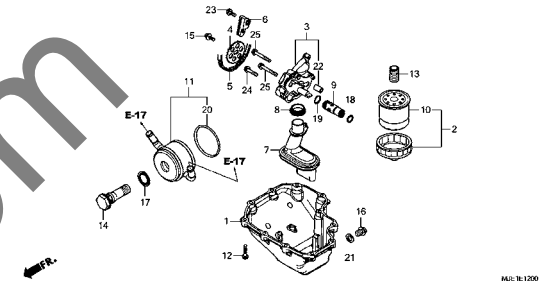

オイルパン/オイルポンプ