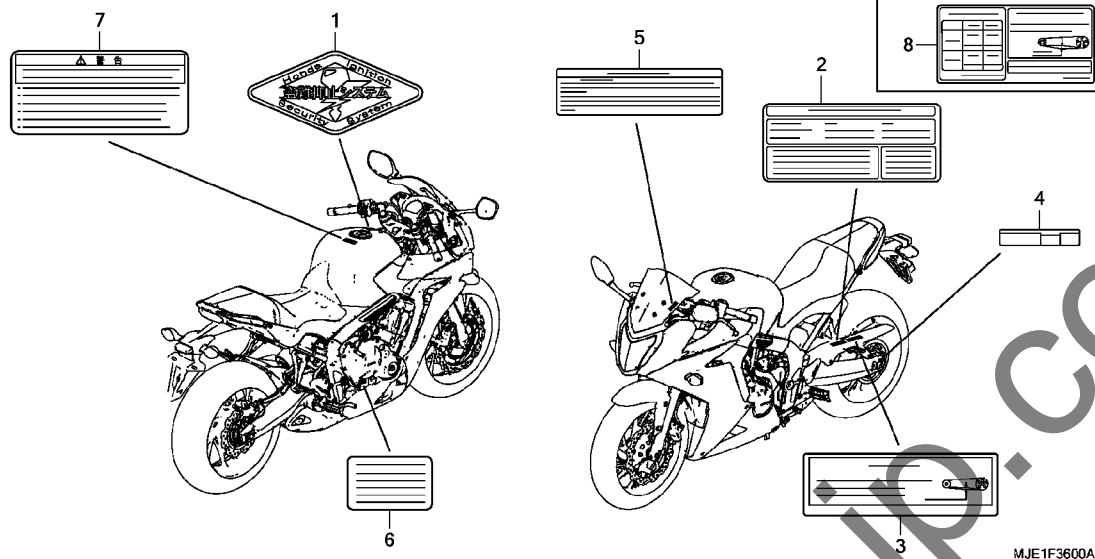

F-36

コーションラベル

MJE1F3600A

見出 番号	部品番号	部品名	使用個数		適用号機		タイプ
			CBR650FA E	H	初号機	終号機	
1	17528-MAT-J10	マーク, HISS	1	1			
2	87505-MJE-J00	ラベル, タイヤ	1	-			
3	87507-MGS-J70	ラベル, ドライブチェーン	1	-			
4	87508-MJJ-D31	ラベル, チェンアシヤスター	1	-			2J
	87508-MJJ-D30	.....	1	-		1000542	J
	87508-MJJ-D31	.....	1	-	1000543		J
5	87522-KFK-J30	ラベル, フェアリングコーション	1	1			
6	87541-MJE-J00	ラベル, オイルキャパシティー	1	1			
7	87560-MY1-701	マーク, ドライブコーション	1	1			
8	87505-MKA-KD0	ラベル, タイヤ&ドライブチェーン	-	1