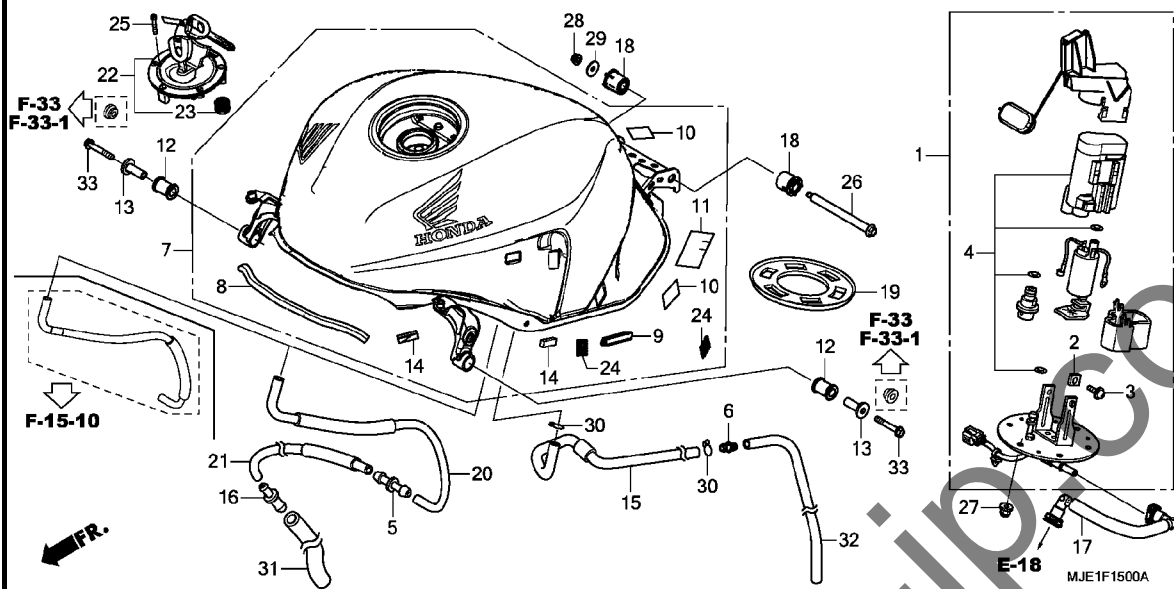

F-15

フューエルタンク

見出 番号	部品番号	部品名	使用個数		適用号機		タイプ
			CBR650FA E	H	初号機	終号機	
1	16700-MJE-D01	ポンプ ASSY., フューエル	1	1			
2	16711-MGS-D31	ストッパ	2	2			
3	16712-MGS-D31	スクリュー 4X6.6	2	2			
4	16730-MGS-D31	フィルター-ASSY., フューエル	1	1			
5	16958-GJ6-000	シヨイント, フューエルチューブ	1	-			
6	17359-419-670	シヨイント, プリーザ-チューブ	1	1			
7	17500-MJE-D20ZA	タンクASSY., フューエル(WL)	1	-			2J
	17500-MJE-J00ZA	*TYPE1*	1	-			J
	17500-MJE-J00ZB	*TYPE2*	1	-			J
	17500-MJE-J00ZC	*TYPE1*	1	-			J
	17500-MJE-JD0ZA	*TYPE1*	-	1			2J
	17500-MJE-JB0ZA	*TYPE2*	-	1			J
	17500-MJE-JB0ZB	*TYPE1*	-	1			J
8	17515-MJE-D00	トリム, フューエルタンク	1	1			
9	17516-MEE-D00	トリム, フューエルタンク	2	2			
10	17521-KY1-300	シール, タンク	2	2			
11	17521-MJE-D00	フィルム, フロテクター	1	1			
12	17534-MFJ-D00	ラバ -, リヤ-タンクマウンテンク (フロント)	2	2			
13	17538-KZZ-900	カラー	2	2			
14	17540-MJE-D00	フアスナー-A, テュアルロツク 8X25	4	4			
15	17543-MJE-D00	チューブ, トレン	1	1			
16	17561-KVG-900	シヨイント, フューエルチューブ	1	-			
17	17570-MJE-D01	ホ-スCOMP., フューエルフイット	1	1			
18	17572-MJE-D00	ケツシヨン, リヤ-フューエルタンク	2	2