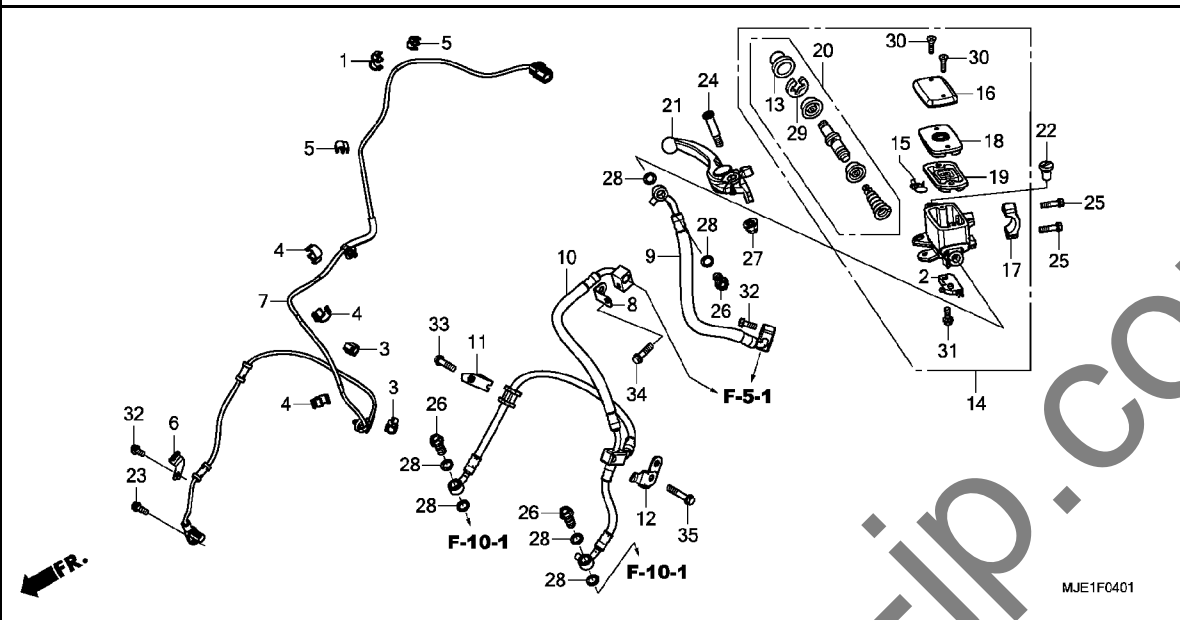

F-4-1

フロントブレーキマスターシリンダー (CBR650FAH)

見出 番号	部品番号	部品名	使用個数		適用号機		タイプ
			E	H	初号機	終号機	
1	11152-KS4-003	クランプ, ハーフ	-	1			
2	35340-MGS-D31	スイッチASSY., フロントストップ	-	1			
3	38516-MGE-003	クランプ, ABSコード (D8, 5)	-	2			
4	38517-MGE-003	クランプ, ABSコード (D12)	-	3			
5	38517-MJE-D10	クランプ, ABSコード	-	2			
6	38517-MKA-D80	クランプ, センサーコード	-	1			
7	38520-MJE-DB1	センサー, フロントホイールスピード	-	1			
8	38550-MJE-D10	ステー, センサーコード	-	1			
9	45125-MJE-D11	ホースCOMP. A, フロントブレーキ	-	1			
10	45126-MJE-DB1	ホースCOMP. B, フロントブレーキ (ニチリン)	-	1			
11	45156-MJE-D10	クランプ-A, フロントブレーキホース	-	1			
12	45158-MJE-D10	ステー, フロントブレーキホース	-	1			
13	45504-410-003	ブーツCOMP.	-	1			
14	45510-MJE-D01	シリンダーサブ ASSY., フロントマスター (ニツシン)	-	1			
15	45512-MA6-006	プロテクター	-	1			
16	45513-MM5-016	キャップ, マスターシリンダー (ニツシン)	-	1			
17	45517-166-006	ホルダー, マスターシリンダー	-	1			
18	45518-MM5-006	プレート, タイヤフレーム	-	1			
19	45520-MM5-006	タイヤフレーム	-	1			
20	45530-471-831	シリンダーセット, マスター	-	1			
21	53170-MJE-D01	レバー ASSY., R. ハンドル	-	1			
22	53174-116-670	ブラケット, ハンドルレバーブラケット	-	1			
23	90107-MEJ-D00	ボルト, フランジ 6X16	-	1			
24	90114-MA5-671	ボルト, ハンドルレバーピボット	-	1