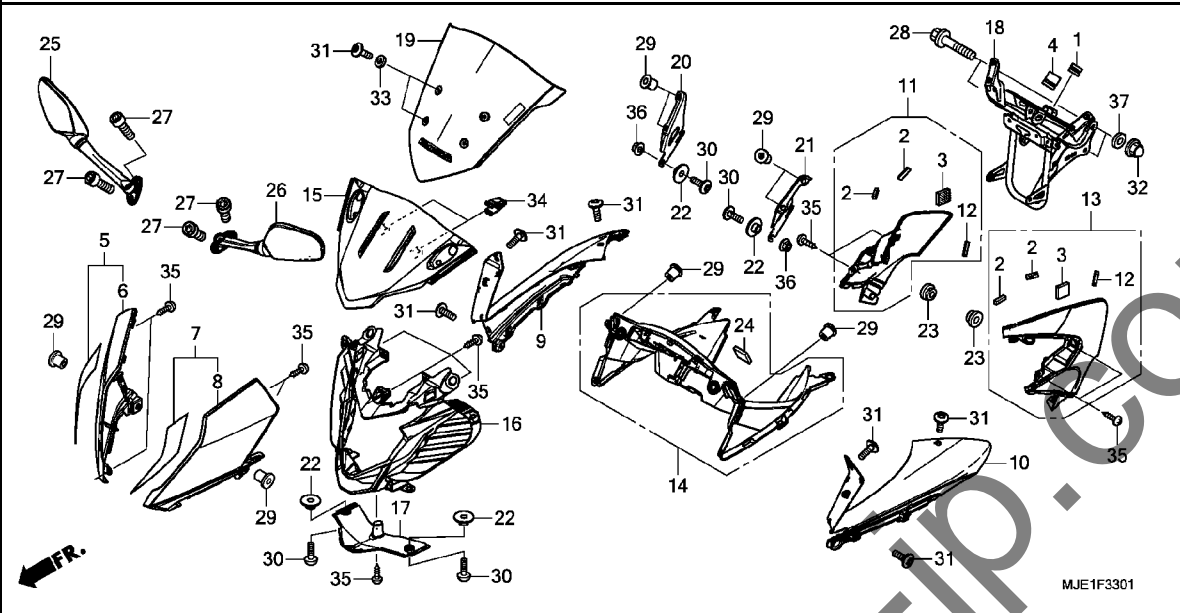

F-33-1

アッパーカウル (CBR650FAH)

見出 番号	部品番号	部品名	使用個数		適用号機		タイプ
			E	H	初号機	終号機	
12	64152-MJE-D00	ラバー, アッパーカウル	-	2			
13	64160-MJE-D00	カウルASSY, C, L, アッパー	-	1			
14	64170-MJE-D02	パネルASSY, メーター	-	1			
15	64181-MJE-DB0ZB	カバー, ヘッドライト	-	1			
		NH801... グラフアイトブラック	-	1			2J
	64181-MJE-DB0ZA	*NH436M* マットガンパウターブラックメタリック	-	1			J
16	64185-MJE-DB0	カバー, ヘッドライト	-	1			
17	64191-MJE-DB0	カバー, フロントヘッドライトライトロー	-	1			
18	64501-MJE-DB0	ステーCOMP, フロントアッパーカウル	-	1			
19	67100-MJE-J00ZA	ウインドスクリーンASSY, (WL) *TYPE1*	-	1			
20	67102-MJE-D00	ステー, R, スクリーン	-	1			
21	67103-MJE-D00	ステー, L, スクリーン	-	1			
22	80113-MJE-D00	カラーA	-	6			
23	83551-376-000	クローメット, サイドカバー	-	2			
24	86150-GFC-902	エンブレム, フロントクッション(ウエハラ)	-	1			
25	88110-MJE-D01	ミラーASSY, R, ハック	-	1			
26	88120-MJE-D01	ミラーASSY, L, ハック	-	1			
27	90001-MCK-A50	ボルト, ソケット 6X20	-	4			
28	90101-GBL-000	ボルト, フランジ 8X35	-	2			
29	90111-KW3-003	ナット, カウルセツティング 5MM	-	8			
30	90133-MJE-D00	スクリュー, パン 5X16	-	6			
31	90134-MJE-D00	スクリュー, パン 5X16	-	10			
32	90307-MJE-D00	ナット, 6カクキャップ 8MM	-	2