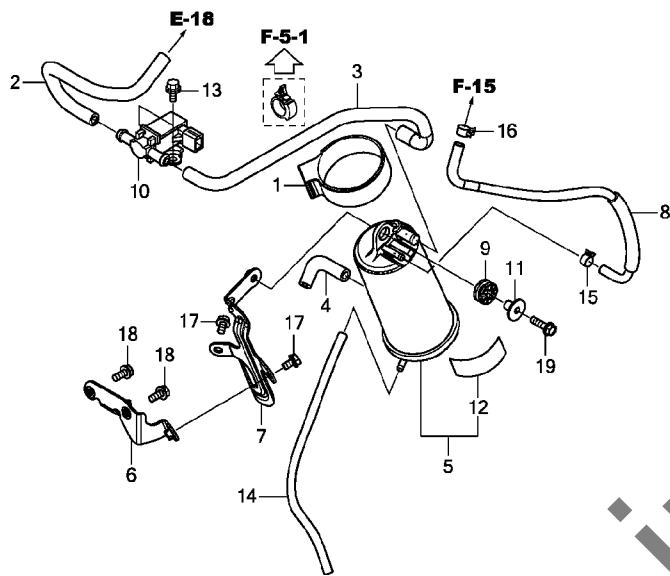

F-15-10

キャニスター

見出 番号	部品番号	部品名	使用個数		適用号機		タイプ
			E	H	初号機	終号機	
1	17411-MGZ-A00	ラバー, キャニスターマウント	-	1			
2	17412-MJE-L00	チューブ (PCSV-THROTTLE BODY)	-	1			
3	17413-MJE-L00	チューブ (PCSV-CANISTER)	-	1			
4	17414-MJE-L00	チューブ, エア	-	1			
5	17420-MGZ-A02	キャニスターCOMP.	-	1			
6	17430-MJE-L00	ステーCOMP. A, キャニスター	-	1			
7	17440-MJE-L00	ステーCOMP. B, キャニスター	-	1			
8	17580-MJE-T10	チューブ, キャニスター	-	1			
9	33115-KVK-900	ラバー, ヘッドライト	-	1			
10	36162-MKA-D81	バルブ, パージコントロールソレノイド	-	1			
11	61104-428-000	カラー, フロントフェンダー	-	1			
12	64382-MM5-300	テープ, カバー	-	1			
13	90002-MC7-000	ボルト, フランジ 5X8	-	2			
14	95001-45320-40	チューブ, フューエル 4. 5X320 (95001-45001-60M)	-	1			
15	95002-40800-08	クランプ, チューブ (D8)	-	1			
16	95002-41000-08	クランプ, チューブ (D10)	-	1			
17	95701-06010-00	ボルト, フランジ 6X10	-	2			
18	95701-06014-00	ボルト, フランジ 6X14	-	2			
19	95701-06022-08	ボルト, フランジ 6X22	-	1			