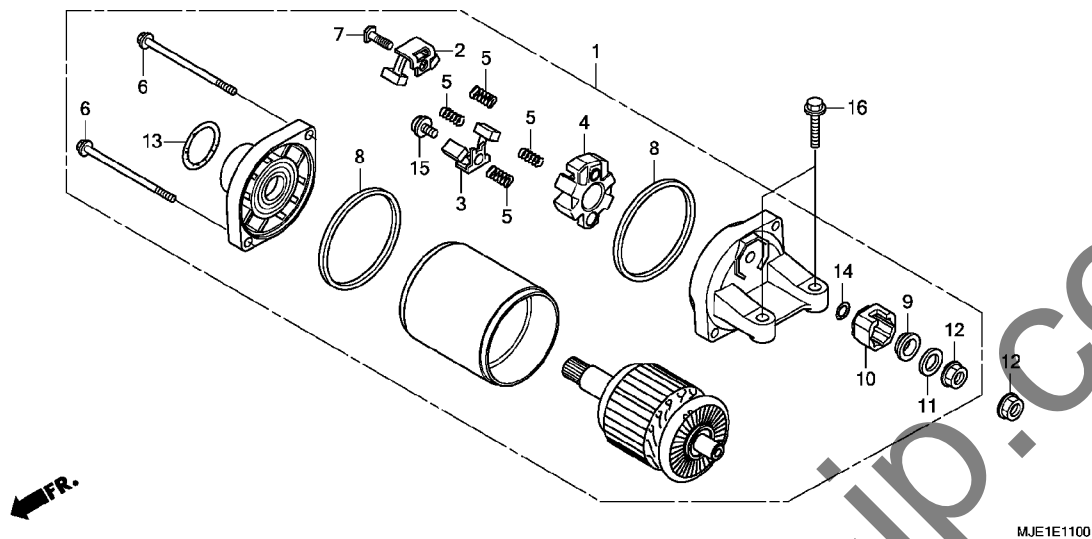

E-11

スターティングモーター

見出 番号	部品番号	部品名	使用個数		適用号機		タイプ
			CBR650FA E	H	初号機	終号機	
1	31200-MJE-D01	モーター-ASSY., スターター(ミツバ) ..	1	-			
	31200-MJE-DB1	.....	-	1			
2	31201-MEW-921	フラスセットA, カーボン	1	1			
3	31202-MEW-921	フラスセットB, カーボン	1	1			
4	31203-MEW-921	ホルダー, フラシ	1	1			
5	31204-MEW-921	スプリング, カーボンフラシ	4	4			
6	31205-HP5-601	ホルト, セツテイング	2	2			
7	31206-MEW-921	ホルト, ターミナル	1	1			
8	31207-HP5-601	リンク	2	2			
9	31208-MEW-921	インシュレーター	1	1			
10	31209-MEW-921	ストッパー, ターミナル	1	1			
11	31210-MEW-921	ワッシャー	1	1			
12	90071-MB0-000	ナットワッシャー 6MM	2	2			
13	91309-425-003	Oリング 24, 4X3, 1 (アライ)	1	1			
14	91320-MB0-000	Oリング 4X2	1	1			
15	93892-05012-08	スクリーワッシャー 5X12	1	1			
16	95801-06028-00	ホルト, フラシ 6X28	2	2