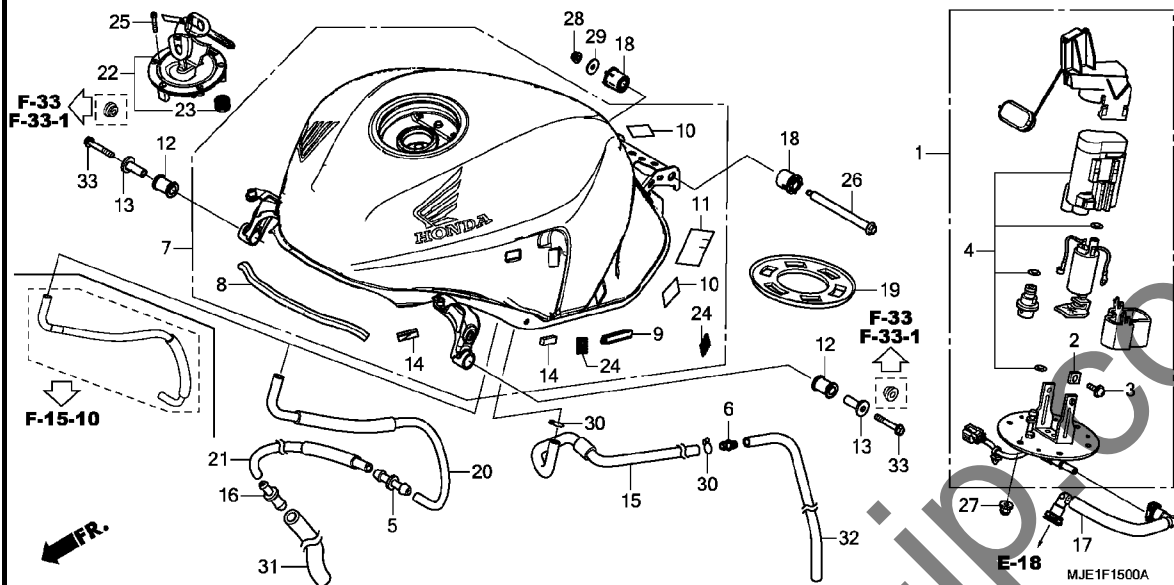

F-15

フューエルタンク

見出 番号	部品番号	部品名	使用個数		適用号機		タイプ
			CBR650FA E	H	初号機	終号機	
19	17574-MGS-D30	パツキン, ヘース	1	1			
20	17580-MJE-D00	チューブ, フューエルタンクブリーザー	1	-			
21	17581-MJE-D00	チューブ, フューエルタンクブリーザーミドル	1	-			
22	17620-MJE-D01	キャップ COMP., フューエルフィルター	1	-			
	17620-MJE-D02		-	1			
23	17621-MGP-D61	シール, ブリーザー	1	1			
24	64243-MEW-920	フラスナー-B, テュアルロック 20X20	4	-			
	17543-MJE-DB0	フラスナー-F, テュアルロック 20X20	-	4			
25	90120-MJE-D00	ボルト, ソケット 4X25 (ステンレス)	3	3			
26	90135-MJE-D00	ボルト, ヒンジ 10X102.4	1	1			
27	90201-415-000	ナット, キャップ 6MM	6	6			
28	90301-473-003	ナット, U 6MM (フセラシ)	1	1			
29	94103-06800	ワッシャー, フレイシ 6MM	1	1			
30	95002-02130	クリップ, チューブ (B12.5)	2	2			
31	95005-75240-20	チューブ 7.3X240 (95005-75001-20M)	1	-			
32	95005-80410-20	チューブ 8X410 (95005-80001-20M)	1	1			
33	95701-06040-00	ボルト, フランジ 6X40	2	2