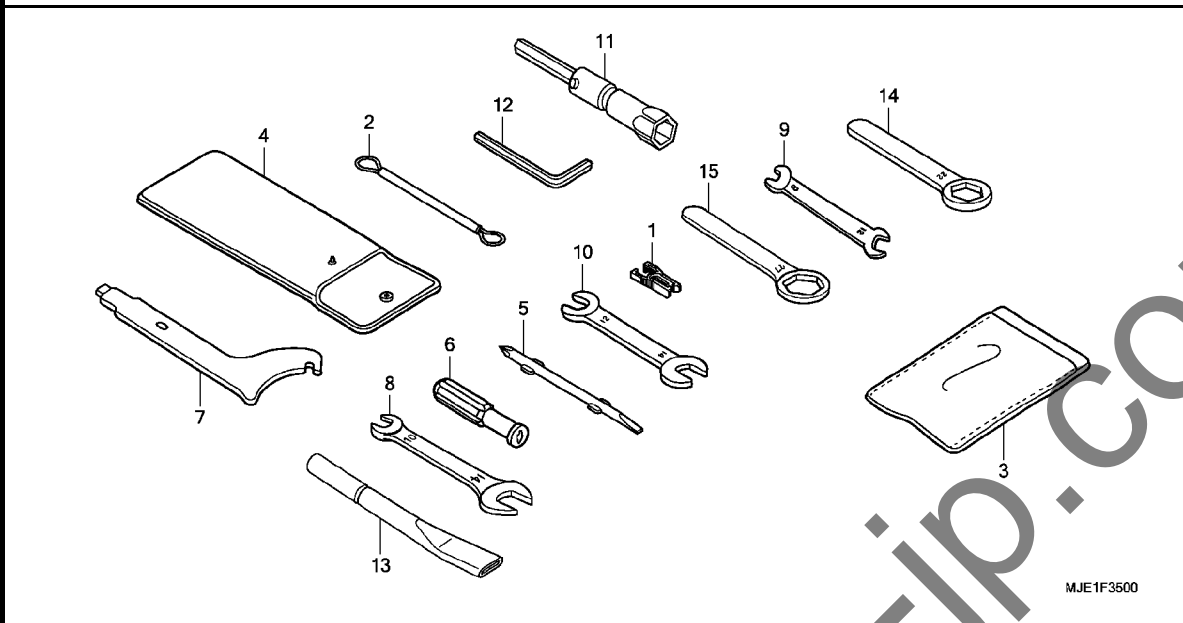

F-35

ツール

MJE1F3500

見出 番号	部品番号	部品名	使用個数		適用号機		タイプ
			CBR650FA E	H	初号機	終号機	
1	38235-S04-003	フーラー, ミニヒューズ (スミトモ)	1	1			
2	77236-KAZ-780	ワイヤー, ヘルメットセット	1	1			
3	77251-MBZ-G00	バッグ, サービスバッグ	1	1			
4	89101-MC7-000	バッグ, ツール	1	1			
5	89102-KTC-900	ドライバ, スクリュー (NO. 2 +/-)	1	1			
6	89103-538-000	ケリツブ	1	1			
7	89202-KV0-000	スパナ, ピン	1	1			
8	89211-KWW-640	スパナ 10X14	1	1			
9	89211-MGZ-J00	スパナ 8X12	1	1			
10	89213-KWW-601	スパナ 12X14 (ATC)	1	1			
11	89216-KYJ-900	レンチ, フラグ (16.5)	(1)	(1)			
12	89221-MGZ-J00	レンチ, 6カク 5MM	1	1			
13	89256-MT4-000	ケリツブ, リヤホイールレンチ	1	1			
14	99006-22000	レンチ, アイ 22MM	1	1			
15	99006-27000	レンチ, アイ 27MM	1	1