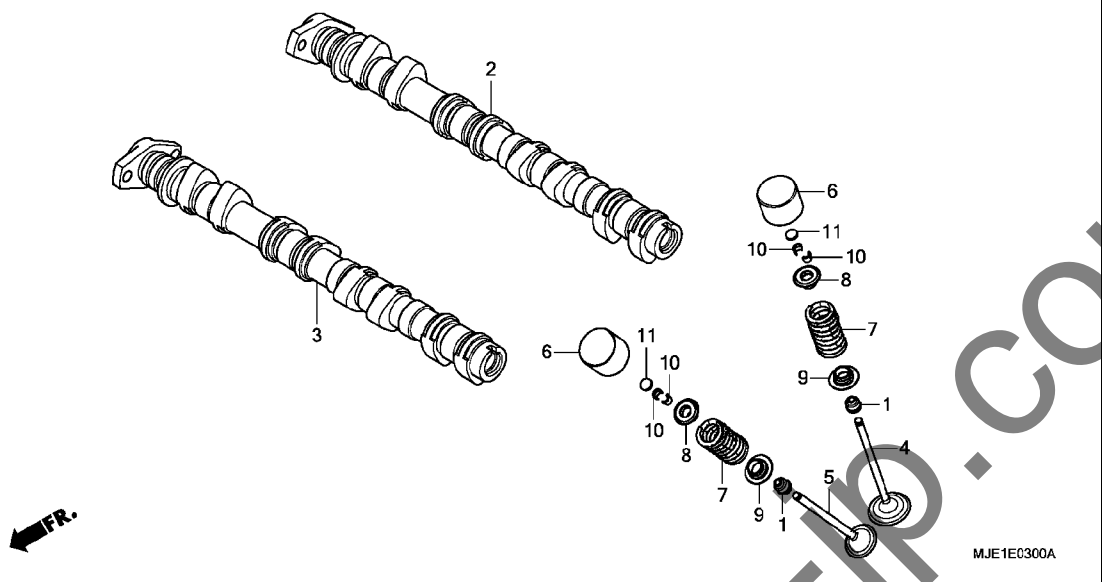

E-3

カムシャフト / バルブ

見出 番号	部品番号	部品名	使用個数		適用号機		タイプ
			E	H	初号機	終号機	
11)	14913-KT7-013	シム, 24° ツト (1.500)	16	16			
	14914-KT7-013	シム, 24° ツト (1.525)	16	16			
	14915-KT7-013	シム, 24° ツト (1.550)	16	16			
	14916-KT7-013	シム, 24° ツト (1.575)	16	16			
	14917-KT7-013	シム, 24° ツト (1.600)	16	16			
	14918-KT7-013	シム, 24° ツト (1.625)	16	16			
	14919-KT7-013	シム, 24° ツト (1.650)	16	16			
	14920-KT7-013	シム, 24° ツト (1.675)	16	16			
	14921-KT7-013	シム, 24° ツト (1.700)	16	16			
	14922-KT7-013	シム, 24° ツト (1.725)	16	16			
	14923-KT7-013	シム, 24° ツト (1.750)	16	16			
	14924-KT7-013	シム, 24° ツト (1.775)	16	16			
	14925-KT7-013	シム, 24° ツト (1.800)	16	16			
	14926-KT7-013	シム, 24° ツト (1.825)	16	16			
	14927-KT7-013	シム, 24° ツト (1.850)	16	16			
	14928-KT7-013	シム, 24° ツト (1.875)	16	16			
	14929-KT7-013	シム, 24° ツト (1.900)	16	16			
	14930-KT7-013	シム, 24° ツト (1.925)	16	16			
	14931-KT7-013	シム, 24° ツト (1.950)	16	16			
	14932-KT7-013	シム, 24° ツト (1.975)	16	16			
	14933-KT7-013	シム, 24° ツト (2.000)	16	16			
	14934-KT7-013	シム, 24° ツト (2.025)	16	16			
	14935-KT7-013	シム, 24° ツト (2.050)	16	16			
	14936-KT7-013	シム, 24° ツト (2.075)	16	16			
	14937-KT7-013	シム, 24° ツト (2.100)	16	16			
	14938-KT7-013	シム, 24° ツト (2.125)	16	16			
	14939-KT7-013	シム, 24° ツト (2.150)	16	16			
	14940-KT7-013	シム, 24° ツト (2.175)	16	16			
	14941-KT7-013	シム, 24° ツト (2.200)	16	16