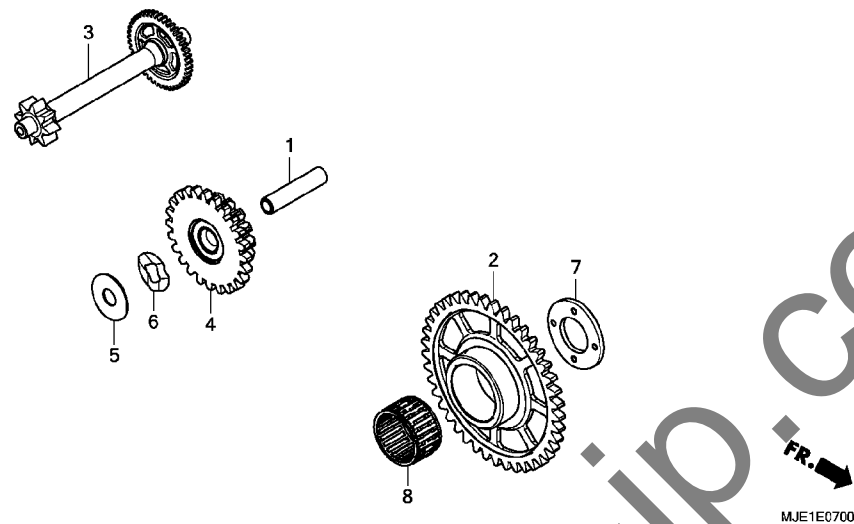

E-7

スターティングギヤー

見出 番号	部品番号	部品名	使用個数		適用号機		タイプ
			CBR650FA E	H	初号機	終号機	
1	28102-ME9-000	ピン 10X44	1	1			
2	28111-MJE-D00	ギヤ-COMP., スターターリブ (37T)	1	1			
3	28130-MJE-D00	ギヤ-COMP., スターターリブ (43T/8T)	1	1			
4	28140-MJE-D00	ギヤ-B, スターターリブ (24T/15T)	1	1			
5	90401-MEE-000	ワッシャー 10X28X1	1	1			
6	90435-MEE-000	ワッシャー, ウェーブ	1	1			
7	90456-MFA-D00	ワッシャー, スラスト 22.1X42X3	1	1			
8	91101-MJE-D02	ベアリング, ニードル 30X35X20	1	1