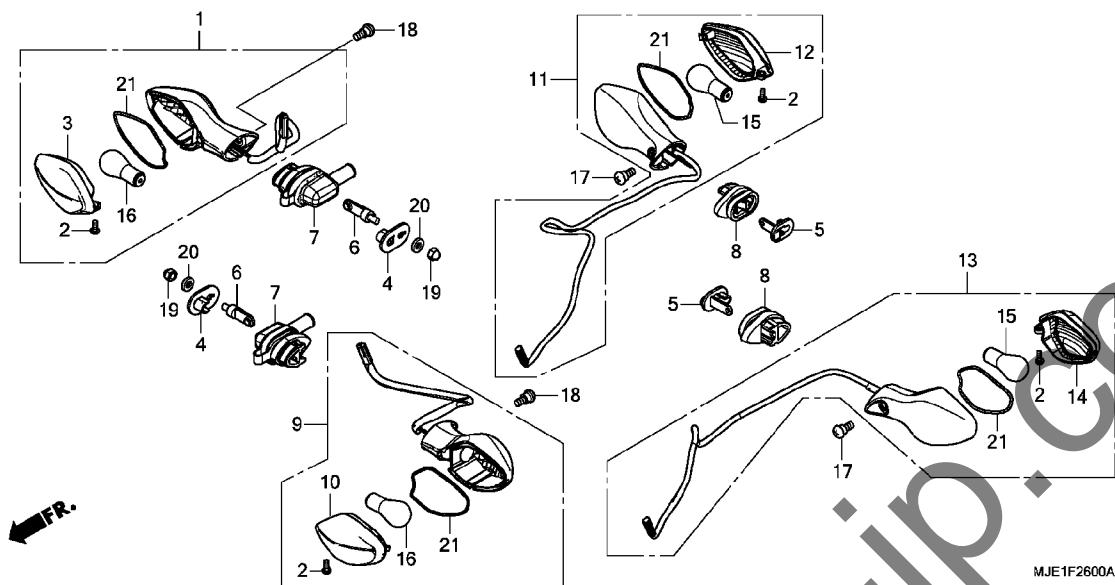

F-26

ウインカー

見出 番号	部品番号	部品名	使用個数		適用号機		タイプ
			CBR650FA E	H	初号機	終号機	
11)	33600-MJE-A02	ウインカー-ASSY., R. リヤ-(12V 21W)	1	-	1001113	-	J
	12	33604-MGS-J31	-	1	-	-	2J
	33604-MGS-J32	.....	1	-	-	1001112	J
		.....	1	-	1001113	-	J
13	33650-MJE-A01	ウインカー-ASSY., L. リヤ-(12V 21W)	1	-	-	-	2J
	33650-MJE-A02	.....	1	-	-	1001112	J
		.....	1	-	1001113	-	J
14	33654-MGS-J31	レンズ COMP., L. ウインカー	1	-	-	-	2J
		.....	1	-	-	1001112	J
	33654-MGS-J32	.....	1	-	1001113	-	J
15	34904-MGZ-J01	バルブ, ウインカーライト (P21W)	-	1	-	-	
16	34906-MGZ-J01	バルブ, テールライト (P21/5W) (ライフエレクトクス)	2	2	-	-	
		(フロントヨウ)	2	2	-	-	
17	90380-MGS-D30	スクリユー, スペシヤル 6X8	2	2	-	-	
18	90380-MGZ-J00	スクリユー, スペシヤル 6X8	2	2	-	-	
19	94021-06000-0S	ナツ, キヤツプ 6MM	2	2	-	-	
20	94101-06700	ワツジャー, フレイン 6MM	2	2	-	-	
21	33405-MKA-D81	シール, ガセット	4	4	-	-