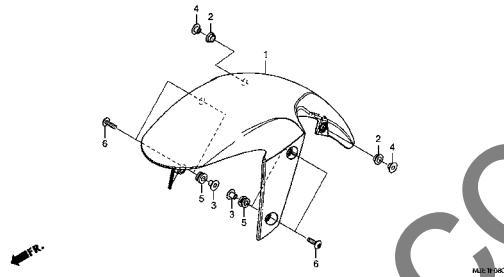

MAE: TP 5000

F-9

フロントフォーク