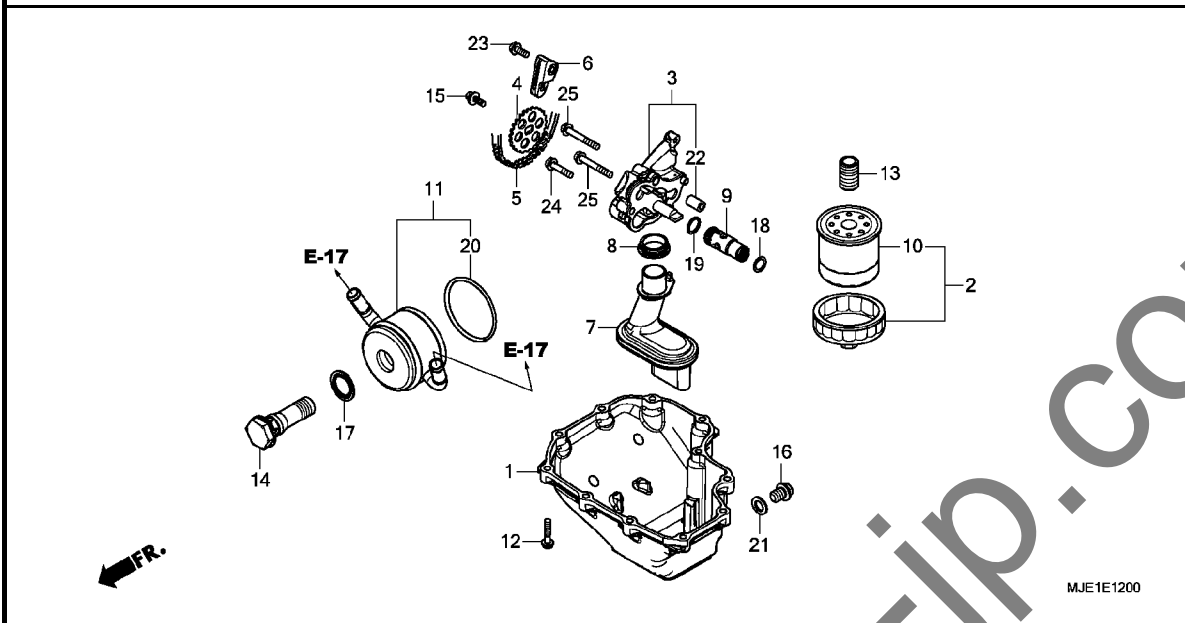

E-12

オイルパン / オイルポンプ

見出 番号	部品番号	部品名	使用個数		適用号機		タイプ
			E	H	初号機	終号機	

24	95701-06028-00	ボルト, フランジ 6X28	1	1			
25	95701-06045-00	ボルト, フランジ 6X45	2	2