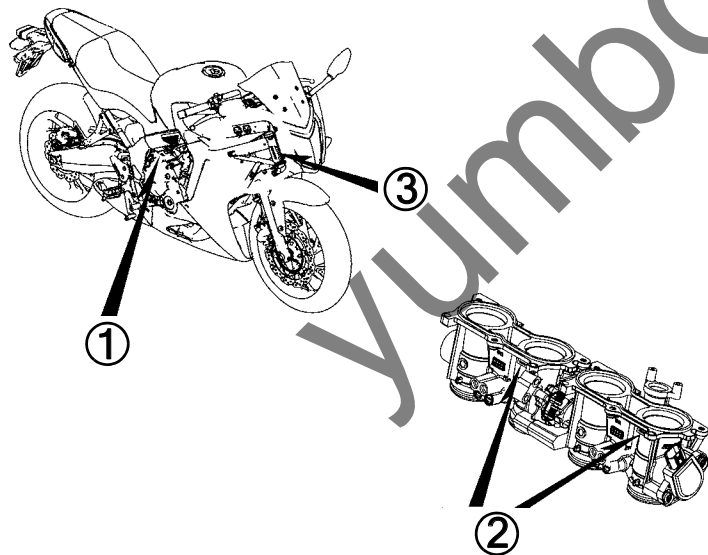

部品の記載ブロックと打刻号機の確認