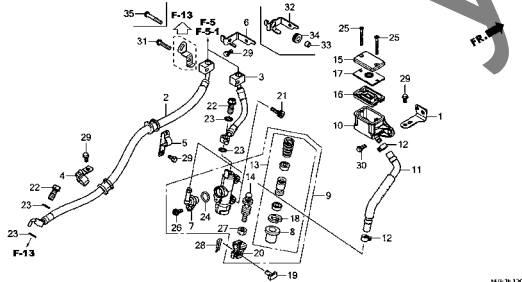

MAE: TP 1300A

F-13

リヤーブレーキキャリパー