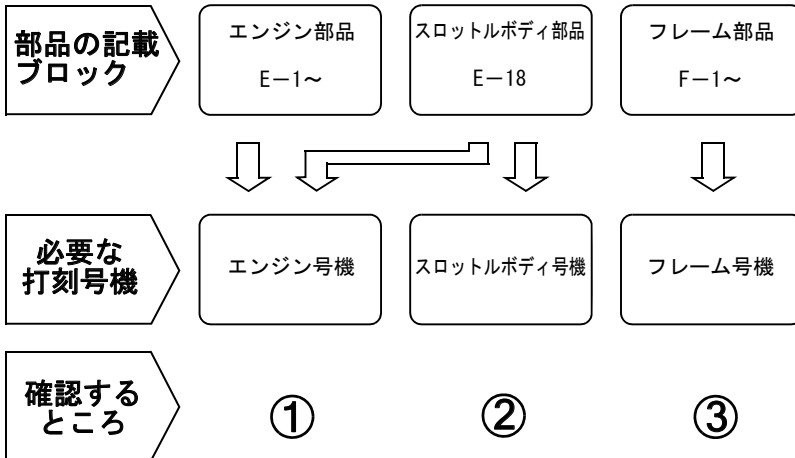

部品の記載ブロックと打刻号機の確認