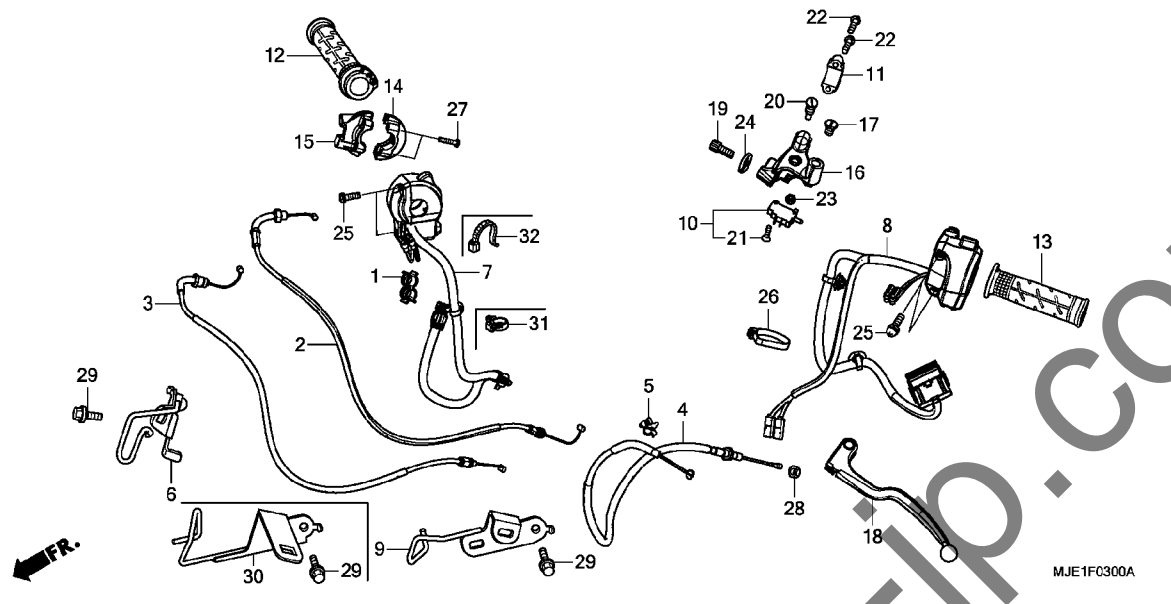

F-3

ハンドルレバー / スイッチ / ケーブル

見出 番号	部品番号	部品名	使用個数		適用号機		タイプ
			E	H	初号機	終号機	
20	90113-438-000	ボルト, L. ステアリング ハンドルレバー ピボット	1	1			
21	90124-MCJ-752	スクリュー, フラット 3X16	1	1			
22	90131-MJE-D00	ボルト, フランジ 6X22	2	2			
23	90301-782-000	ナット, U 6MM	1	1			
24	90321-KT7-760	ナット, フィキシング	1	1			
25	90508-MGS-D30	スクリューワッシャー 5X16	4	4			
26	90651-KV6-003	バンド, ワイヤー 165MM (ブラック)	1	1			
27	93500-05022-0G	スクリュー, パン 5X22	2	2			
28	94002-08070-0S	ナット, 6カク 8MM	1	1			
29	95701-06010-08	ボルト, フランジ 6X10	2	2			
30	35205-MJE-DB0	ステー, L. クリツブ	-	1			
31	90652-HC4-003	クランプ, ハーネス	-	1			
32	90652-KT1-771	バンド, ワイヤー (ブラック)	-	1