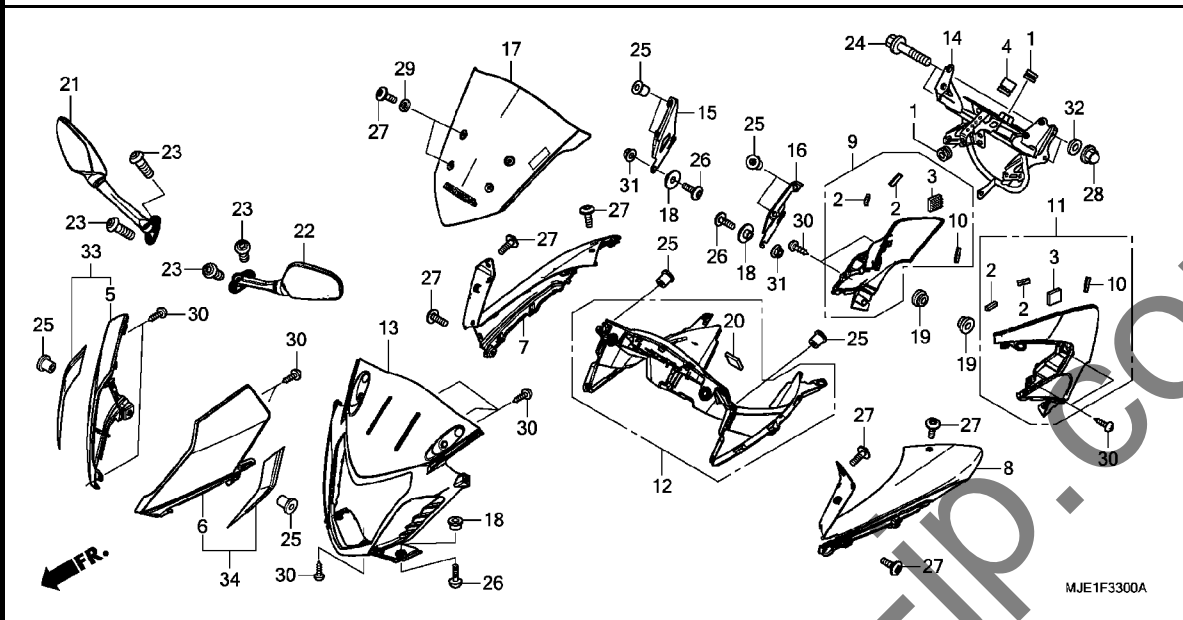

F-33

アッパーカウル (CBR650FAE)

見出 番号	部品番号	部品名	使用個数		適用号機		タイプ
			CBR650FA E	H	初号機	終号機	
1	11344-MBO-000	クrommetA, リヤカバ (8X16X6.6)	2	-	-	-	-
2	17541-MJE-D00	ファスナー-C, デュアルロック 8X25 ...	4	-	-	-	-
3	17542-MJE-D00	ファスナー-D, デュアルロック 20X20 ..	2	-	-	-	-
4	37215-KZZ-900	ラバー, メーカーセッティング	3	-	-	-	-
5	64111-MJE-D00ZB	カウルA, R. アツパ	1	-	-	-	-
		NHBO1... グラファイトブラック	1	-	-	-	J
	64111-MJE-D00ZJ	*R334*... ウィクトリーレッド	1	-	-	-	J
	64111-MJE-D00ZK	*NHB53P*... パールグレアホワイト	1	-	-	-	J
6	64121-MJE-D00ZB	カウルA, L. アツパ	1	-	-	-	-
		NHBO1... グラファイトブラック	1	-	-	-	J
	64121-MJE-D00ZJ	*R334*... ウィクトリーレッド	1	-	-	-	J
	64121-MJE-D00ZK	*NHB53P*... パールグレアホワイト	1	-	-	-	J
7	64131-MJE-D00ZA	カウルB, R. アツパ	1	-	-	-	-
		R263... ミレニウムレッド	1	-	-	-	2J
	64131-MJE-D00ZB	*NHBO1*... グラファイトブラック	1	-	-	-	J
	64131-MJE-D00ZJ	*R334*... ウィクトリーレッド	1	-	-	-	J
	64131-MJE-D00ZK	*NHB53P*... パールグレアホワイト	1	-	-	-	J
8	64141-MJE-D00ZA	カウルB, L. アツパ	1	-	-	-	-
		R263... ミレニウムレッド	1	-	-	-	2J
	64141-MJE-D00ZB	*NHBO1*... グラファイトブラック	1	-	-	-	J
	64141-MJE-D00ZJ	*R334*... ウィクトリーレッド	1	-	-	-	J
	64141-MJE-D00ZK	*NHB53P*... パールグレアホワイト	1	-	-	-	J
9	64150-MJE-D00	カウルASSY. C, R. アツパ	1	-	-	-	-
10	64152-MJE-D00	ラバー, アツパ-カウル	2	-	-	-	-
11	64160-MJE-D00	カウルASSY. C, L. アツパ	1	-	-	-	-
12	64170-MJE-D02	パネルASSY., メーカー	1	-	-	-	2J
	64170-MJE-D01	.....	1	-	-	1000692	J