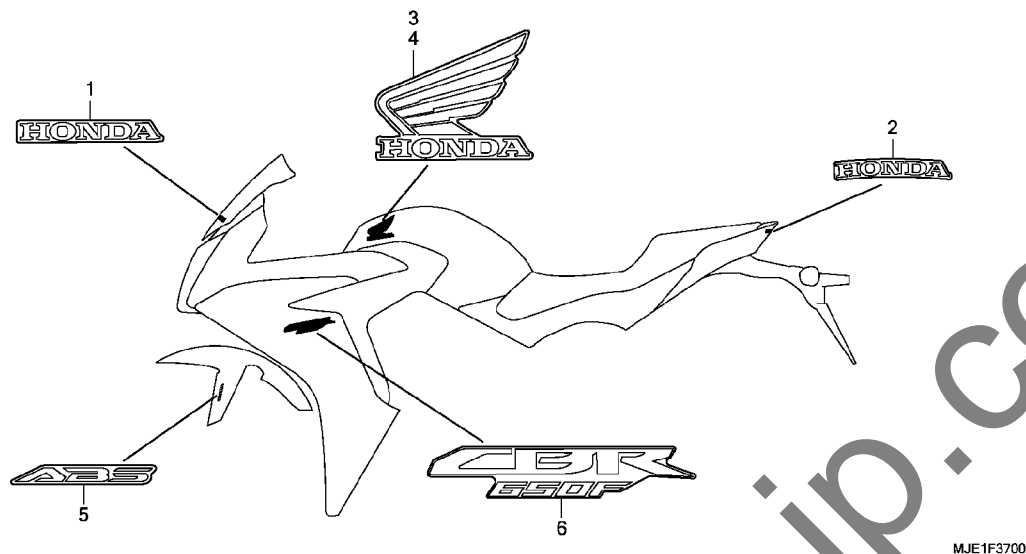

MJE1F3700

見出 番号	部品番号	部品名	使用個数		適用号機		タイプ
			E	H	初号機	終号機	
1	86101-MJE-J00ZA	マーク, ホンダ* (80MM) *TYPE1*	1	-	-	-	J
2	86102-MJE-D00ZA	マーク, ホンダ* (70MM) *TYPE1*	1	-	-	-	J
3	86201-MJE-J00ZD	マーク, R. ウィング* (100MM) *TYPE3*	1	-	-	-	J
	86201-MJE-J00ZE	*TYPE2*	1	-	-	-	J
	86201-MJE-J00ZF	*TYPE1*	1	-	-	-	J
4	86202-MJE-J00ZD	マーク, L. ウィング* (100MM) *TYPE3*	1	-	-	-	J
	86202-MJE-J00ZE	*TYPE2*	1	-	-	-	J
	86202-MJE-J00ZF	*TYPE1*	1	-	-	-	J
5	86611-MGZ-D10ZB	マーク, ABS *TYPE2*	1	-	-	-	J
		(Rカ*ワノミ)	1	-	-	-	J
	86611-MGZ-D10ZC	*TYPE1*	1	-	-	-	J
		(Rカ*ワノミ)	1	-	-	-	J
6	86641-MJE-J00ZA	マーク (CBR650F) *TYPE3*	2	-	-	-	J
	86641-MJE-J00ZB	*TYPE2*	2	-	-	-	J
	86641-MJE-J00ZC	*TYPE1*	2	-	-	-	J