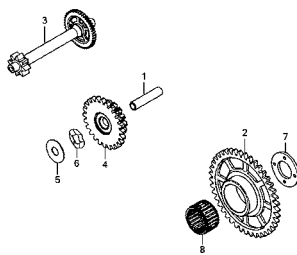

R. クランクケースカバー

MAJ: TE10500

E-6

クラッチ

MAJ: TE10600

E-7

スターティングギヤ

MAJ: TE10700