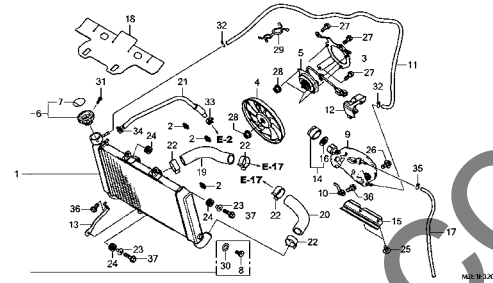

フレーム グループ

F-31

フレームボディ

MAE: 1P 3.100

F-32

ラジエター

MAE: 1P 3.200

F-33