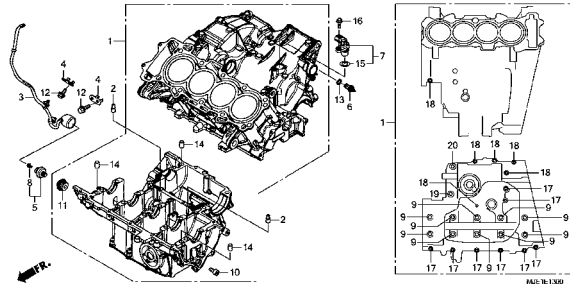

エンジン グループ

E-10

ウォーターポンプ

E-11

スターティングモーター

E-12

オイルパン/オイルポンプ

E-13

クランクケース

E-14

クランクシャフト/ピストン

E-15

トランスミッション

E-16

ギヤシフトドラム

E-17

サーモスタット

E-18

スロットルボディ