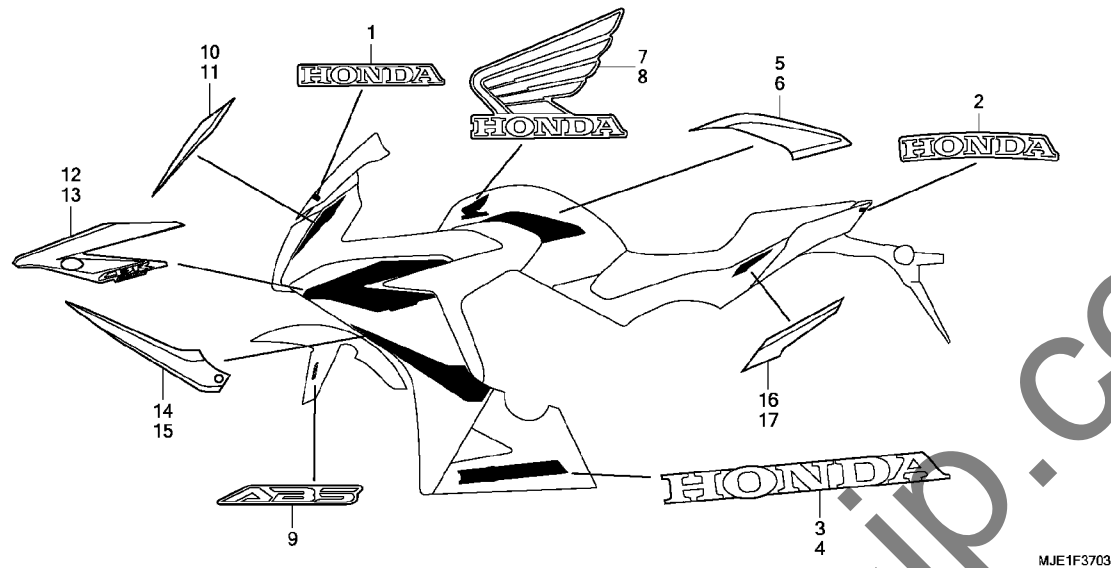

F-37-3

マーク (4)

MJE1F3703

見出 番号	部品番号	部品名	使用個数		適用号機		タイプ
			CBR650FA E	H	初号機	終号機	
14	86645-MJE-JDOZA	ストライプ° B, R. ミドルカウルA *TYPE1*	-	1	-	2J	
15	86646-MJE-JDOZA	ストライプ° B, L. ミドルカウルA *TYPE1*	-	1	-	2J	
16	86831-MJE-JDOZA	ストライプ°, R. サイドカバー *TYPE1*	-	1	-	2J	
17	86832-MJE-JDOZA	ストライプ°, L. サイドカバー *TYPE1*	-	1	-	2J