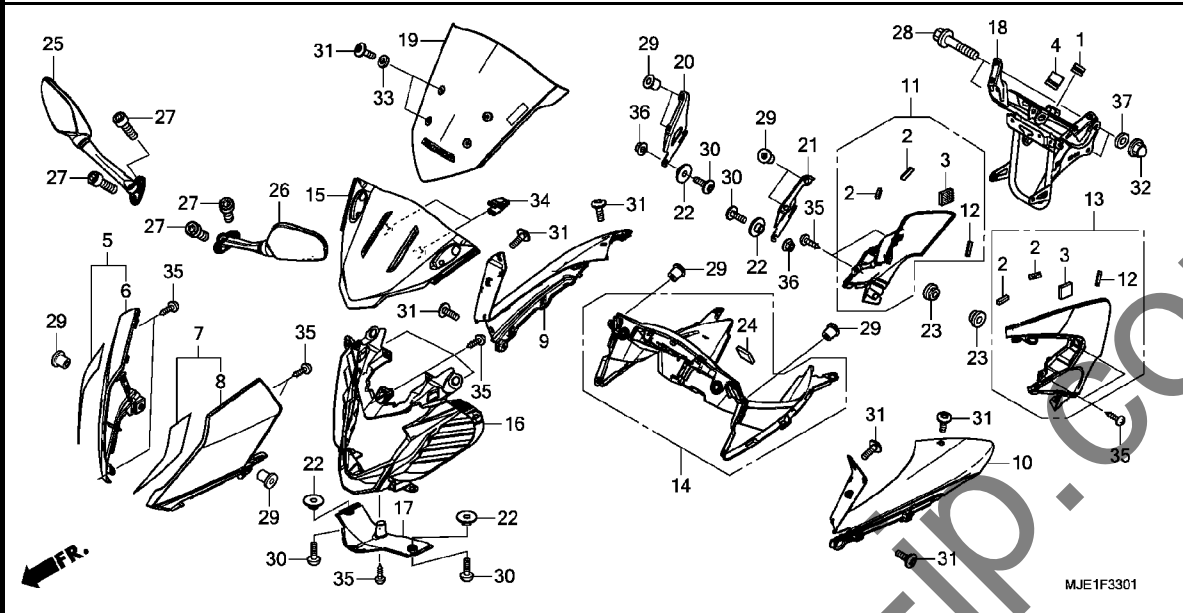

F-33-1

アッパーカウル (CBR650FAH)

見出 番号	部品番号	部品名	使用個数		適用号機		タイプ
			E	H	初号機	終号機	
1	11344-MB0-000	クromメットA, リヤ-カバ- (8X16X6.6)	-	1			
2	17541-MJE-D00	ファスナー-C, デュアルロック 8X25 ...	-	4			
3	17542-MJE-D00	ファスナー-D, デュアルロック 20X20 ..	-	2			
4	37215-KZZ-900	ラバ-, メーカーセツテインク	-	3			
5	64110-MJE-JDOZA	カウルセツトA, R. アツハ- (WL) *TYPE1*	-	1			2J
6	64111-MJE-D00ZE	カウルA, R. アツハ- *NH436M* マットガンハ ウタ-フ ラックメタリック	-	1			J
	64111-MJE-D00ZK	*NHB53P*	-	1			J
7	64120-MJE-JDOZA	カウルセツトA, L. アツハ- (WL) *TYPE1*	-	1			2J
8	64121-MJE-D00ZE	カウルA, L. アツハ- *NH436M* マットガンハ ウタ-フ ラックメタリック	-	1			J
	64121-MJE-D00ZK	*NHB53P*	-	1			J
9	64131-MJE-D00ZJ	カウルB, R. アツハ- *R334*	-	1			2J
	64131-MJE-D00ZE	*NH436M* マットガンハ ウタ-フ ラックメタリック	-	1			J
	64131-MJE-D00ZK	*NHB53P*	-	1			J
10	64141-MJE-D00ZJ	カウルB, L. アツハ- *R334*	-	1			2J
	64141-MJE-D00ZE	*NH436M* マットガンハ ウタ-フ ラックメタリック	-	1			J
	64141-MJE-D00ZK	*NHB53P*	-	1			J
11	64150-MJE-D00	カウルASSY. C, R. アツハ-	-	1