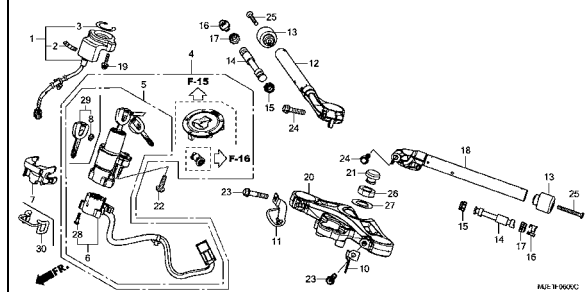

F-6

ハンドルパイプ/トップブリッジ