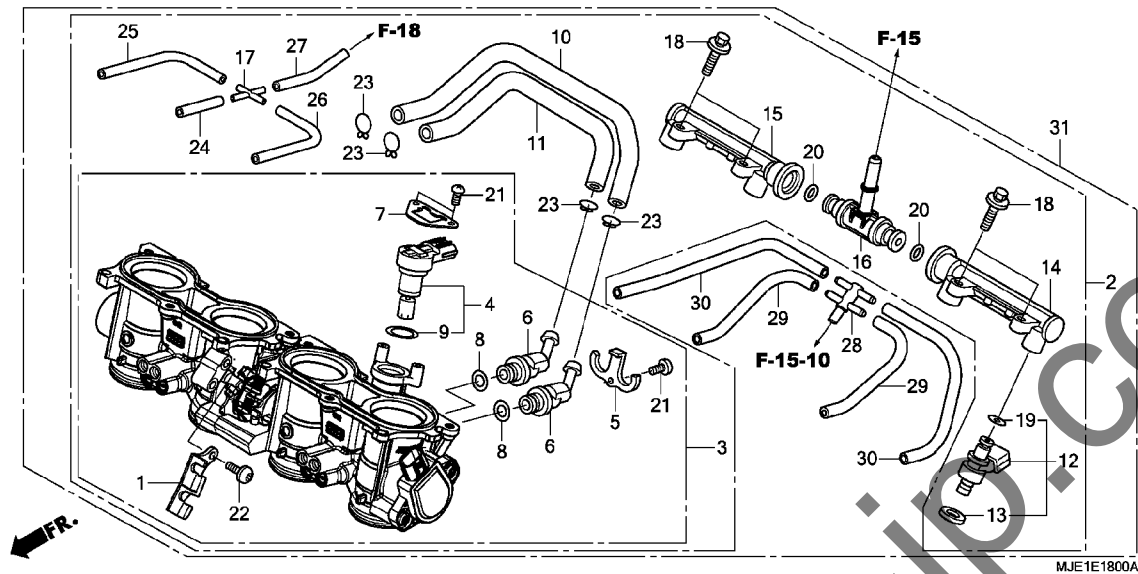

E-18

スロットルボディ

見出 番号	部品番号	部品名	使用個数		適用号機		タイプ
			E	H	初号機	終号機	
23	95002-02139	クリップ, チューブ (B12.5)	4	4			
24	95005-35055-20	チューブ 3.5X55 (95005-35001-20M)	1	1			
25	95005-35095-20	チューブ 3.5X95 (95005-35001-20M)	1	1			
26	95005-35125-20	チューブ 3.5X125 (95005-35001-20M)	1	1			
27	95005-35140-20	チューブ 3.5X140 (95005-35001-20M)	1	1			
28	16180-ME5-761	Tジョイント	-	1			
29	16196-MBW-L11	チューブ	-	2			
30	16197-MFJ-L01	チューブ	-	2			
31	16400-MJE-L01	ボディ ASSY., スロットル (G08GB/A)	-	1			

2