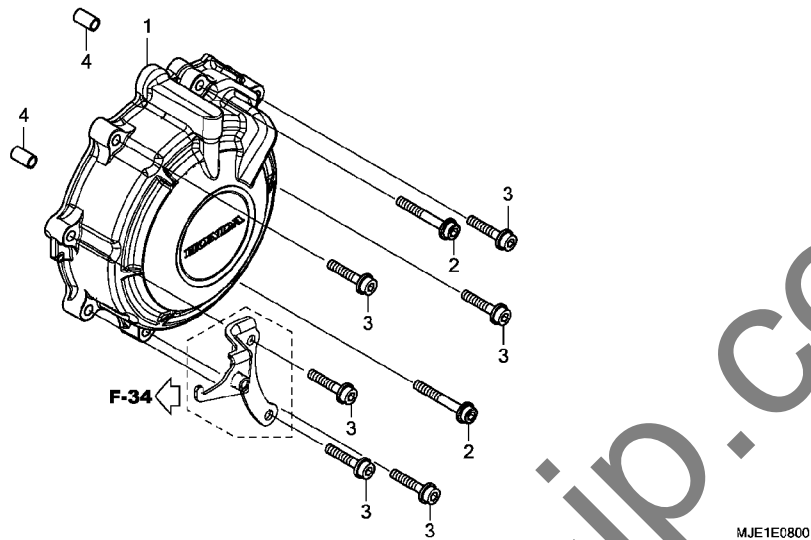

E-8

ジェネレーターカバー

見出 番号	部品番号	部品名	使用個数		適用号機		タイプ
			CBR650FA E	H	初号機	終号機	
1	11321-MJE-D00	カバー、A.C.ジェネレーター	1	1			
	11321-MJE-DB0			1			
2	90002-MJE-D00	ボルト、フランジソケット 6X40	2	2			
3	90003-MGZ-J00	ボルト、フランジソケット 6X28	6	6			
4	94301-08140	ノックピン 8X14	2	2