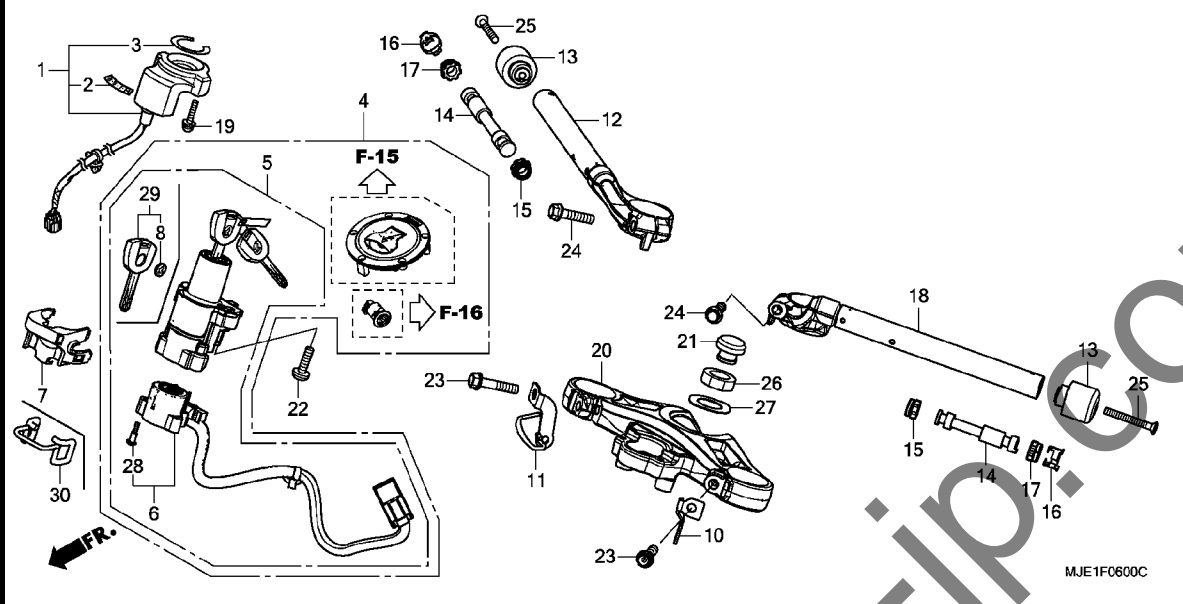

F-6

ハンドルパイプ / トップブリッジ

見出 番号	部品番号	部品名	使用個数		適用号機		タイプ
			CBR650FA E	H	初号機	終号機	
21	53232-MJ4-670	キャップ, ステアリング ステムナット	1	1			
22	90107-MBG-000	ボルト, ワンウェイ 8MM	2	2			
23	90108-MR7-000	ボルト, フランジ 8X40	2	2			
24	90112-MGZ-J00	ボルト, フランジ 8X35	2	2			
25	90191-KYJ-900	スクリー, オーバル 6X50	2	2			
26	90304-KGA-900	ナット, ステアリング ステム	1	1			
27	90503-KGA-900	ワッシャー, ステアリング ステム	1	1			
28	91059-KY2-711	スクリー, タツピング 3X16	3	3			
29	35111-MJE-D02	キーCOMP., イモビライザー	2	2			
30	35105-MJE-DB0	ガイド, コード	-	1