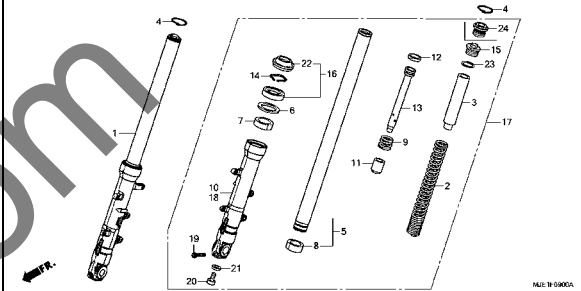

MAE: TP 0900A

F-10

フロントブレーキキャリパー (CBR650FAE)