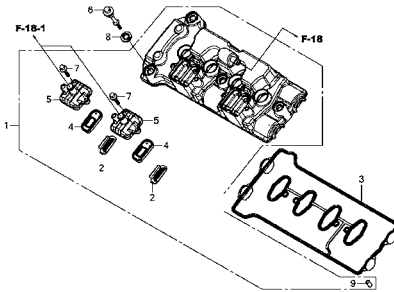

エンジン グループ

E-1

シリンダーヘッドカバー