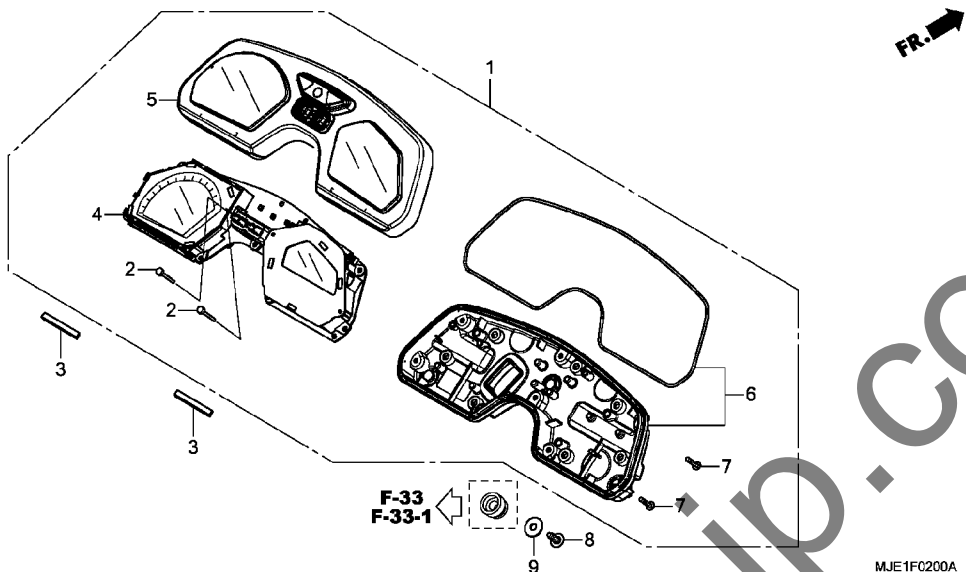

F-2

メーター

見出 番号	部品番号	部品名	使用個数		適用号機		タイプ
			CBR650FA E	H	初号機	終号機	
1	37100-MJE-T11	メーターASSY., コンビネーション (KPH)	1	-			
	37100-MJE-T12	.....	-	1			
2	37104-MJE-D01	キー, トツフ	2	2			
3	37105-MJE-D01	ラバー, メーター	2	2			
4	37130-MJE-T11	メーターCOMP., LCD (KPH)	1	1			
5	37610-MJE-D01	ケースASSY., アツパ	1	-			
	37610-MJE-D02	.....	-	1			
6	37620-MJE-D01	ケースASSY., アンダー	1	1			
7	93903-22420	スクリュー, タツビ 3X16	8	8			
8	93913-25380	スクリュー, タツビ 5X14 (PO)	3	3			
9	94103-05700	ワッシャー, フレイン 5MM	3	3