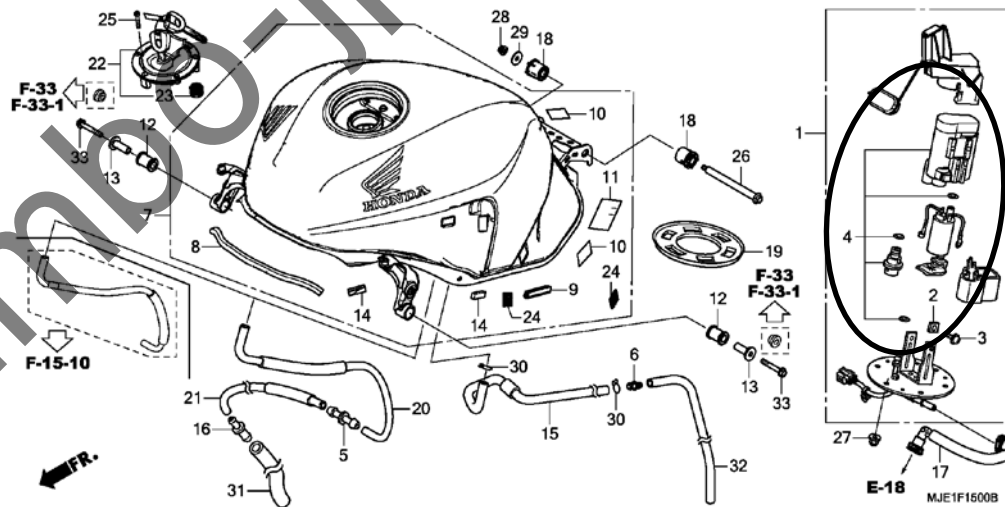

パーツカタログニュース

本田技研工業株式会社
サービス部 サービス情報課

パーツカタログを下記内容に訂正します。

注) 記載の希望小売価格には消費税は含まれていません。

パーツカタログ管理 No.	11MJEE13
パーツカタログ タイトル	CBR650F(特別カラー) CBR650F CBR650FAE/H
ニュース No.	002

ブロック 番号	見出 番号	処置	部品番号	部品名	希望 小売 価格	使用個数	適用号機		タイプ
						CBR650FAE H	初号機	終号機	

F-15   フューエルタンク

下記イラストを訂正します

F-15	1	E	16700-MJE-D01	*部品番号削除					
		A	16700-MJE-D02	ポンプ ASSY., フューエル	41,200	1	1		

処置記号 A: 部品番号変更 D: 新設 E: 部品番号削除 K: 使用個数訂正 L: 適用号機訂正 M: 部品名訂正 T: 適用訂正 Z: 注記訂正