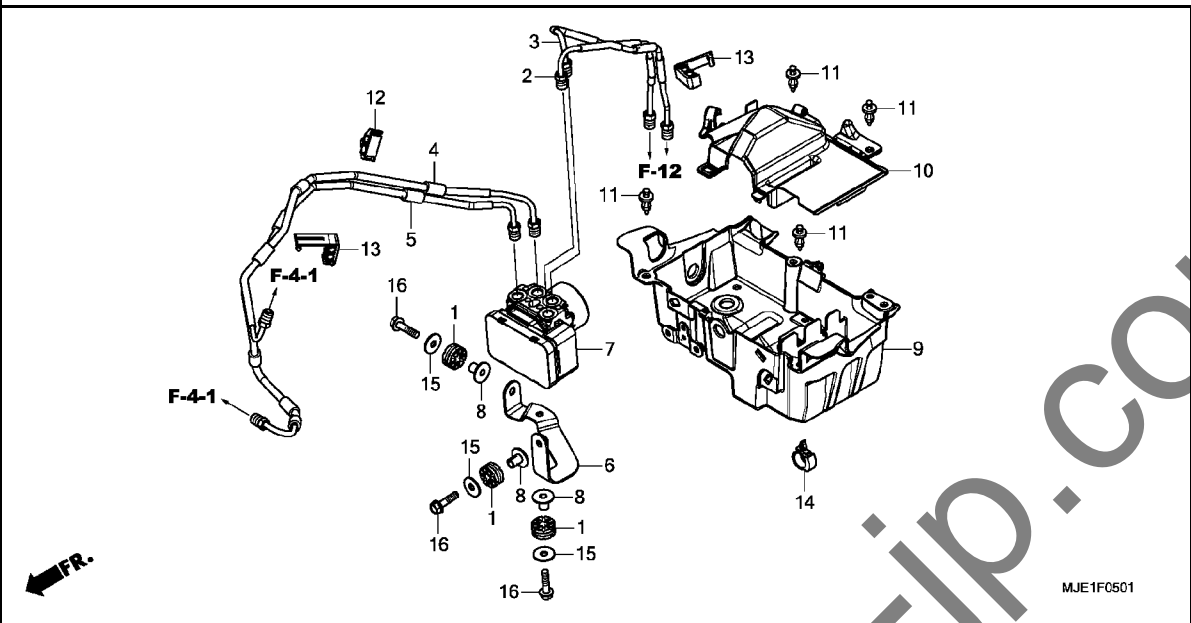

F-5-1

ABS モジュレーター / トレイ (CBR650FAH)

見出 番号	部品番号	部品名	使用個数		適用号機		タイプ
			CBR650FA E	H	初号機	終号機	
1	33705-KW7-900	ラバー-A, テールライトマウンティング	-	3			
2	43311-MJE-DB0	ハブ COMP. A, リヤブレーキ	-	1			
3	43312-MJE-DB0	ハブ COMP. B, リヤブレーキ	-	1			
4	45131-MJE-DB0	ハブ COMP. A, フロントブレーキ	-	1			
5	45132-MJE-DB0	ハブ COMP. B, フロントブレーキ	-	1			
6	50345-MJE-DB0	ステー, ABSモジュレーター	-	1			
7	57110-MJE-DB1	モジュレーター-ASSY. (ニツシン)	-	1			
8	61102-KTY-D30	カラー, ラジエーターマウンティング	-	3			
9	80110-MJE-DB0	トレイCOMP., ABSモジュレーター	-	1			
10	80120-MJE-D00	カバー, ABSモジュレーター	-	1			
11	90116-MCS-G00	リベット, フッシユ	-	4			
12	90661-K87-L51	クランプ, フレーキハブ (7.0X2)	-	1			
13	90661-KVK-B11	クリップ, フレーキハブ (6.9X2)	-	2			
14	90684-ZA0-601	クリップ, ハーネス	-	1			
15	94103-06700	ワッシャー, フレイ 6MM	-	3			
16	95701-06025-07	ボルト, フランジ 6X25	-	3