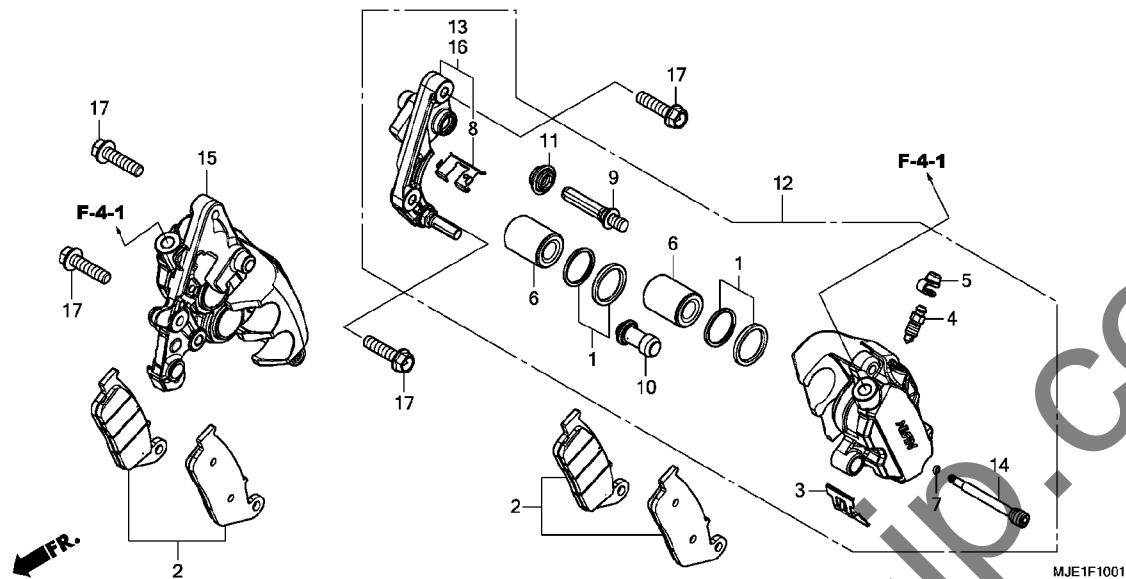

F-10-1

フロントブレーキキャリパー (CBR650FAH)

見出 番号	部品番号	部品名	使用個数		適用号機		タイプ
			CBR650FA E	H	初号機	終号機	
1	06451-GE2-405	シールセット, ピン	-	4			
2	06455-MJE-D02	ハットセット, フロント	-	2			
3	43108-MCT-006	スプリング, ハット	-	2			
4	43352-568-003	スクリュー, フリター (ニツシ)	-	2			
5	43353-461-771	キャップ, フリター	-	2			
6	45107-MN5-006	ピン	-	4			
7	45111-MAJ-G41	リンク, ストッパ	-	2			
8	45112-MS9-611	リテーナー	-	4			
9	45131-ML7-921	ボルトA, ピン	-	2			
10	45132-166-016	ブーツ, ピンブッシュ (ニツシ)	-	2			
11	45133-MA3-006	ブーツB	-	2			
12	45150-MJE-DB1	キャリパーサブ ASSY., L. フロント (ニツシ)	-	1			
13	45190-MJE-DB1	ブラケットサブ ASSY., L. フロント (ニツシ)	-	1			
14	45215-MAJ-G41	ピン, ハンガー	-	2			
15	45250-MJE-DB1	キャリパーサブ ASSY., R. フロント (ニツシ)	-	1			
16	45290-MKA-D81	ブラケットサブ ASSY., R. フロント (ニツシ)	-	1			
17	90131-KBV-003	ボルト, フランジ 8X32 (サカテツコウ)	-	4