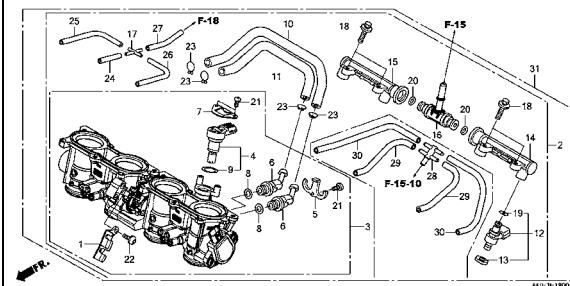

エンジン グループ

E-10

ウォーターポンプ

E-11

スターティングモーター

E-12

オイルパン/オイルポンプ

E-13

クランクケース

E-14

クランクシャフト/ピストン

E-15

トランスミッション

E-16

ギヤシフトドラム

E-17

サーモスタット

E-18

スロットルボディ