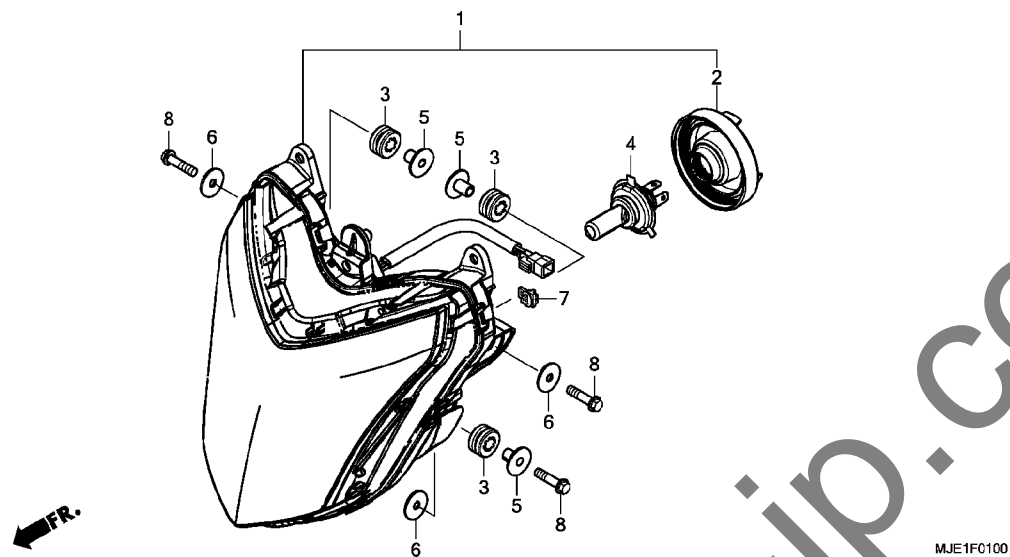

F-1

ヘッドライト (CBR650FAE)

見出 番号	部品番号	部品名	使用個数		適用号機		タイプ
			CBR650FA E	H	初号機	終号機	
1	33110-MJE-D01	ヘッドライトユニット	1	-	-	-	
2	33126-S0A-003	カバー、ラバー	1	-	-	-	
3	33706-KW7-900	ラバーB、テールライトマウンティング	3	-	-	-	
4	34901-MC7-602	バルブ、ヘッドライト (12V 60/55W) (スタンレー)	1	-	-	-	
5	61104-KZZ-900	カラー	3	-	-	-	
6	77302-KW7-900	ワッシャー、ヘッドライトフック マウンティング	3	-	-	-	
7	91535-TA0-003	クリップ、カバー (タックフック)	1	-	-	-	
8	96001-06025-07	ボルト、フランジ 6X25	3	-	-	-