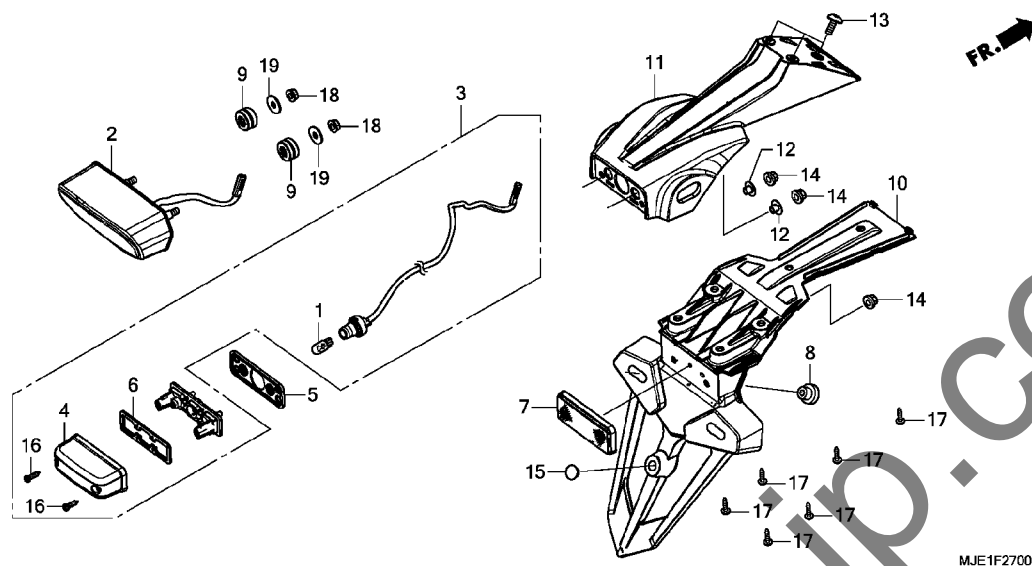

F-27

テールライト

見出 番号	部品番号	部品名	使用個数		適用号機		タイプ
			CBR650FA E	H	初号機	終号機	
1	33301-SAO-741	バルブ (12V 5W) (スタンレー) ...	1	1			
2	33701-MJE-D01	テールライトユニット (コイト)	1	1			
	33701-MJE-DB1	.....		1			
3	33720-MJE-D01	ライトASSY., ライセンス (12V 5W)	1	1			
4	33722-KWN-901	カバーCOMP., ライセンス	1	1			
5	33728-KPP-T00	カバー, ライセンスライト	1	1			
6	33729-MCZ-003	ハットキン, レンズ	1	1			
7	33741-KPL-902	リフレクター, リフレックス	1	1			
8	44125-MN5-000	カバー, フロントホイールカバー	2	2			
9	77209-KAG-900	カバー, シートステーマウンティング	2	2			
10	80101-MJE-A00	フェンダー-A, リヤ	1	1			
11	80104-MJE-D00	ステー, リヤフェンダー	1	1			
12	80105-K33-D00	カバー, マウンティング	2	2			
13	90107-K26-900	ボルト, スペシャル 6X16	3	3			
14	90301-KWN-901	ナット, U 5MM	3	3			
15	90852-KPP-T00	ブラケット, ホール	1	1			
16	93901-24480	スクリーン, タツピング 4X16	2	2			
17	93903-25380	スクリーン, タツピング 5X16	6	6			
18	94050-06000	ナット, フランジ 6MM	2	2			
19	94103-06000	ワッシャー, フレイン 6MM	2	2