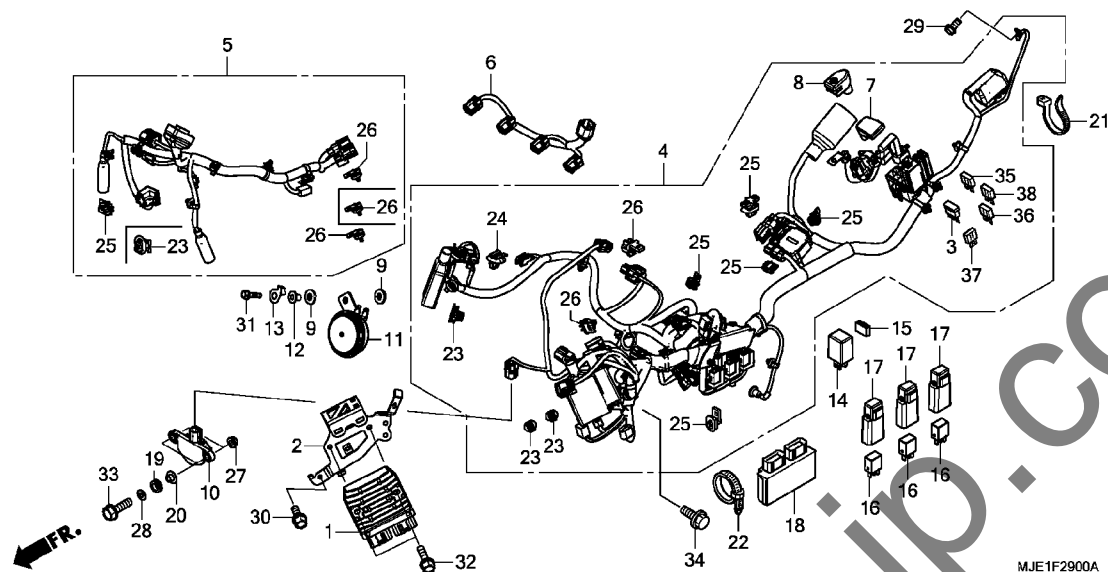

F-29

ワイヤーハーネス

見出 番号	部品番号	部品名	使用個数		適用号機		タイプ
			E	H	初号機	終号機	
21	90650-KV6-003	バンド, ワイヤ 95MM	1	1			
22	90652-KT1-771	バンド, ワイヤ(フック)	1	1			
23	91533-S04-003	クリップ, カプラー(ナチュラル)	3	4			
24	91533-S82-003	クリップ, カプラー(フック)	1	1			
25	91535-TA0-003	クリップ, カプラー(タークブローン)	6	6			
26	91565-SEL-003	クリップ, カプラー(フック)	4	5			
27	94050-06080	ナット, フランジ 6MM	2	2			
28	94103-06800	ワッシャー, フレイム 6MM	2	2			
29	96001-06012-00	ボルト, フランジ 6X12	1	1			
30	95701-06012-00	ボルト, フランジ 6X12	1	1			
31	95701-06020-07	ボルト, フランジ 6X20	1	1			
32	95701-06022-00	ボルト, フランジ 6X22	2	2			
33	95701-06022-08	ボルト, フランジ 6X22	2	2			
34	95701-06010-08	ボルト, フランジ 6X10	1	1			
35	98200-40750	ヒューズ, ミニ(7.5A)	7	7			
36	98200-41000	ヒューズ, ミニ(10A)	3	3			
37	98200-42000	ヒューズ, ミニ(20A)	2	2			
38	98200-43000	ヒューズ, ミニ(30A)	2	3			