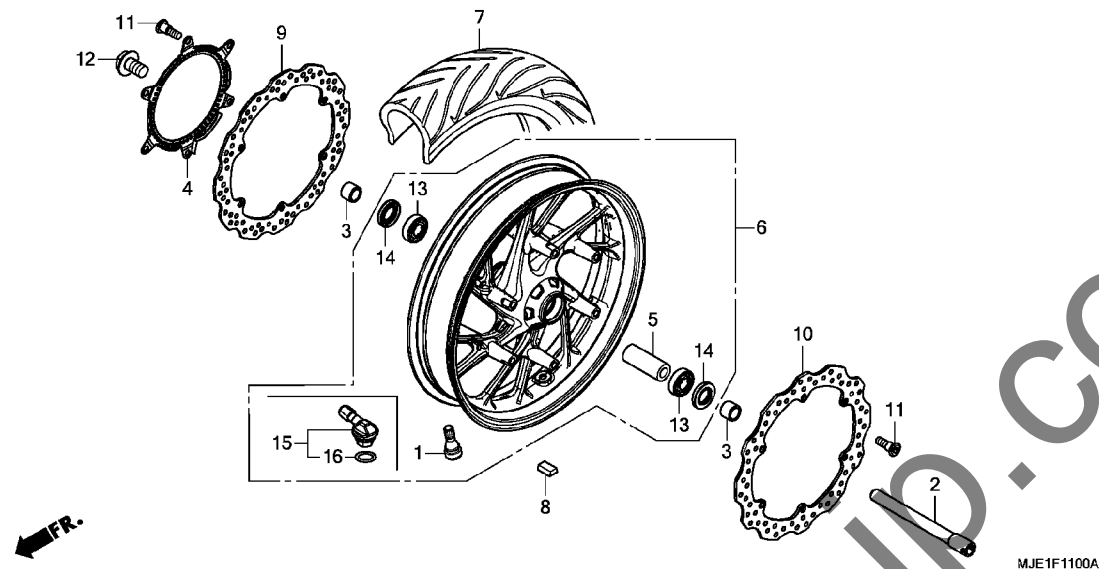

F-11

フロントホイール

見出 番号	部品番号	部品名	使用個数		適用号機		タイプ
			E	H	初号機	終号機	
1	42753-ML7-004	バルブ, リム(タシロツツ)	1	-			
2	44301-MJE-D00	アクスル, フロントホイール	1	1			
3	44311-MGH-640	カラー, R. フロントホイールサイド (リヨウカク)	2	2			
4	44515-MJE-D10	リンク, フロントハルサー	1	-			
	44515-MJW-J10		-	1			
5	44620-MJE-D00	カラー, フロントアクスルテイスタン	1	1			
6	44650-MJE-D00ZA	ホイールサフ ASSY., フロント *TYPE1*	1	-			2J
			1	-		1001112	J
	44650-MJE-D01ZA	*TYPE1*	1	-	1001113		J
	44650-MJE-DBOZA	*TYPE1*	-	1			
7	44711-MJE-D01	タイヤ, フロント(タシロツツ) (120/70ZR17 M/C 58W)	1	-			2J
			1	-		1001112	J
	44711-MJE-D03		1	-	1001113		J
			-	1			
8	44721-SEA-N02	ウエイト, バランス(10G) (トウホウアエン)	N	N			
	44722-SEA-N02	ウエイト, バランス(20G) (トウホウアエン)	N	N			
	44723-SEA-N02	ウエイト, バランス(30G) (トウホウアエン)	N	N			
	44726-SEA-N02	ウエイト, バランス(5G) (トウホウアエン)	N	N			
	44727-SEA-N02	ウエイト, バランス(15G) (トウホウアエン)	N	N			
	44728-SEA-N02	ウエイト, バランス(25G) (トウホウアエン)	N	N			
9	45251-MGZ-J11	ディスク, フロントブレーキ(サンスター) (ミキヨウ)	1	1			
10	45351-MJE-D01	ディスク, L. フロントブレーキ(サンスター)	1	1			
11	90105-MGS-D30	ボルト, ディスク 8X25	12	12