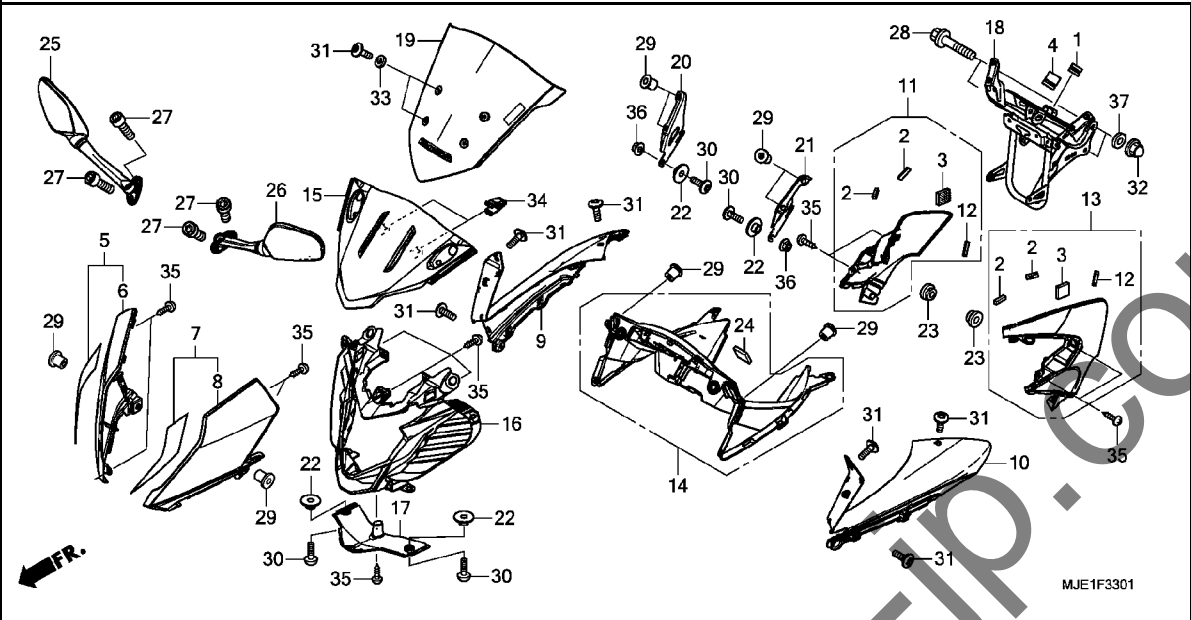

F-33-1

アッパーカウル (CBR650FAH)

見出 部品番号	部品名	使用個数		適用号機		タイプ
		CBR650FA E	H	初号機	終号機	
33	90504-964-000	ワッシャー, スラスト 5MM	4			
34	90651-K33-D00	クリップ, スタッフ・フィット (フック)	2			
35	93903-24380	スクリュー, タツピング 4X12	12			
36	94050-05000	ナット, フランジ 5MM	4			
37	94101-08700	ワッシャー, フレイン 8MM	2