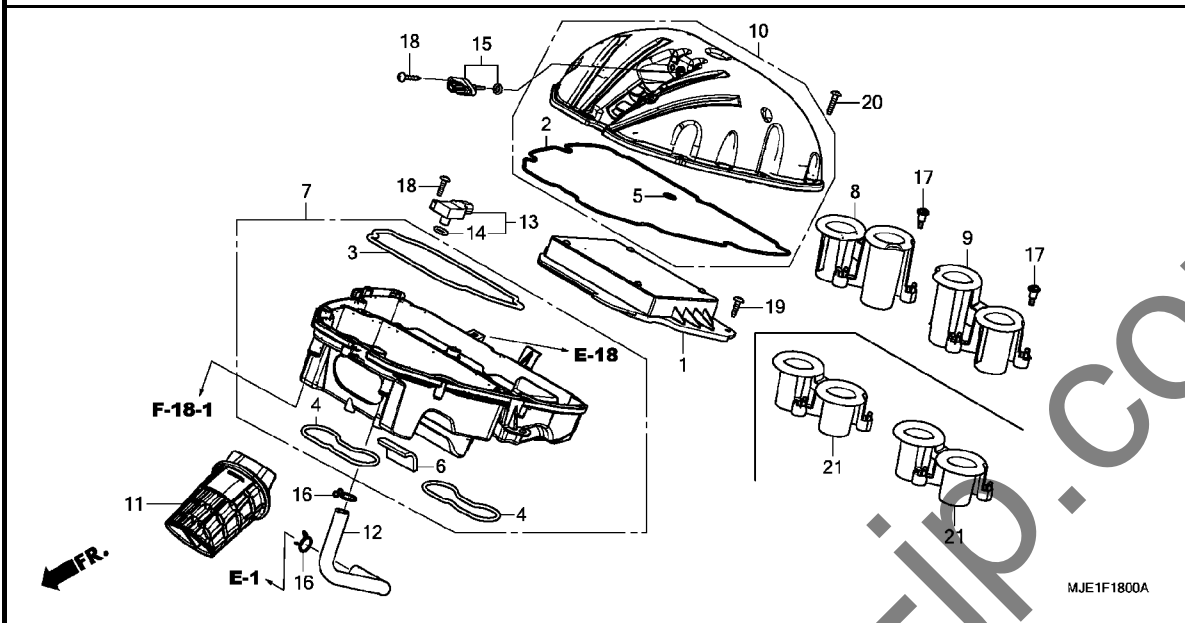

F-17

サイドカバー

見出	部品番号	部品名	使用個数	適用号機	タイプ
番号			CBR650FA E H	初号機 終号機	

13)	83600-MJE-JB0ZB	カバーASSY. .L.サイト (WL) *TYPE1*	1	J	
-----	-----------------	---------------------------------	---	---	--

3

F-18

エアークリーナー

見出 番号	部品番号	部品名	使用個数		適用号機		タイプ
			CBR650FA E	H	初号機	終号機	
1	17210-MJE-D00	エレメントCOMP., エアークリーナー	1	1			
2	17213-MJE-D00	シール, エアークリーナー	1	1			
3	17214-MJE-D00	シール, エアークリーナー-エレメント	1	1			
4	17215-MJE-D00	シール, スロットルホース	2	2			
5	17216-MJE-D00	シール, センターホース	1	1			
6	17217-MJE-D00	ラバー, クツシヨシ	1	1			
7	17224-MJE-D01	ケースサブ ASSY., エアークリーナー	1	1			
8	17225-MJE-D00	ファンネル, R. エアークリーナー	1	-			
9	17226-MJE-D00	ファンネル, L. エアークリーナー	1	-			
10	17235-MJE-D01	カバーサブ ASSY., エアークリーナー	1	1			
11	17241-MJE-D00	ダクト, エアークリーナー	1	1			
12	17265-MJE-D00	チューブ, プリーザー	1	1			
13	37830-RGA-006	センサーASSY., マツブ	1	1			
14	37875-RGA-006	Oリング	1	1			
15	37880-KWW-C01	センサーASSY., エアークリーナー	1	1			
16	90646-657-000	クリップ, エアークリーナー 16MM	2	2			
17	91508-MGP-D00	スクリーン, パン 5MM	6	-			2J
	91508-MM5-000		6	-		1000392	J
	91508-MGP-D00		6	-	1000393		J
	91508-MM5-000		-	6			
18	93901-25420	スクリーン, タツピング 5X20	3	3			
19	93903-25480	スクリーン, タツピング 5X20	2	2			
20	93903-25510	スクリーン, タツピング 5X25	9	9			
21	17225-MJE-DB0	ファンネル, エアークリーナー	-	2			