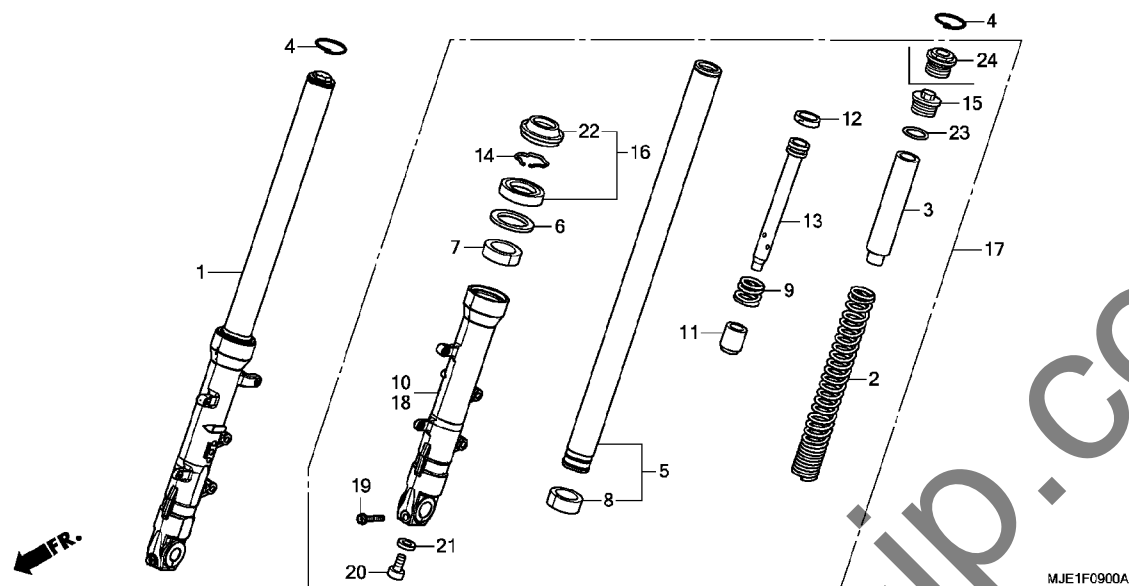

F-9

フロントフォーク

見出 番号	部品番号	部品名	使用個数		適用号機		タイプ
			CBR650FA E	H	初号機	終号機	
19	90108-MR7-000	ボルト, フランジ 8X40	2	2			
20	90116-KV3-701	ボルト, ソケット 8MM (シヨウワ)	2	2			
21	90544-283-000	ワッシャー, スペシャル 8MM (シヨウワ)	2	2			
22	91254-MEE-D01	シール, タスト (シヨウワ)	2	-			
	91251-MKA-D81	シール, タスト (シヨウワ)	-	2			
23	91356-KF0-003	リング 33, 2X2.4	2	2			
24	51454-MKA-D81	ボルト, フロントフォーク	-	2