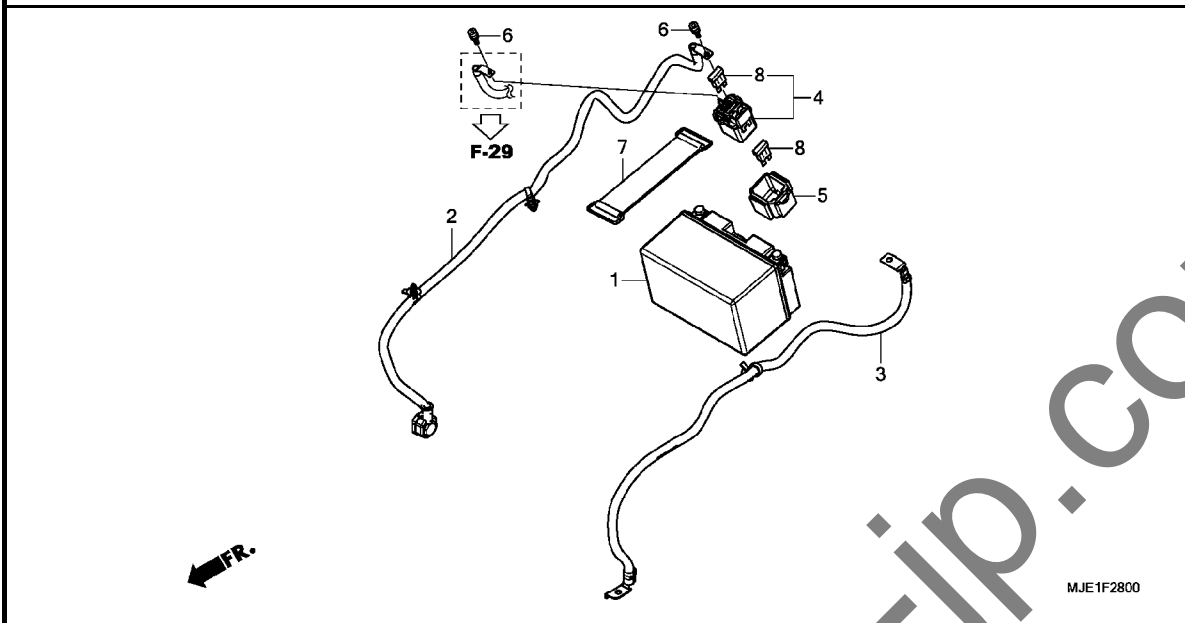

F-28

バッテリー

見出 番号	部品番号	部品名	使用個数		適用号機		タイプ
			CBR650FA E	H	初号機	終号機	
1	31500-MCL-013	バッテリー (YTZ10S) (GS ヲ7サ) .	1	1			
2	32410-MJE-D00	ケーブル, スターターモーター	1	1			
3	32601-MJE-D00	ケーブル, バッテリーアース	1	1			
4	35850-MT4-003	スイッチASSY., スターターマクネチック .	1	1			
5	35856-MBG-003	ラバー, ショック	1	1			
6	90111-MR5-000	ボルト, ソケット 5X9	2	2			
7	95012-17001	バンドF, バッテリー (155MM)	1	1			
8	98200-33000	ヒューズ, フレート (30A)	2	2