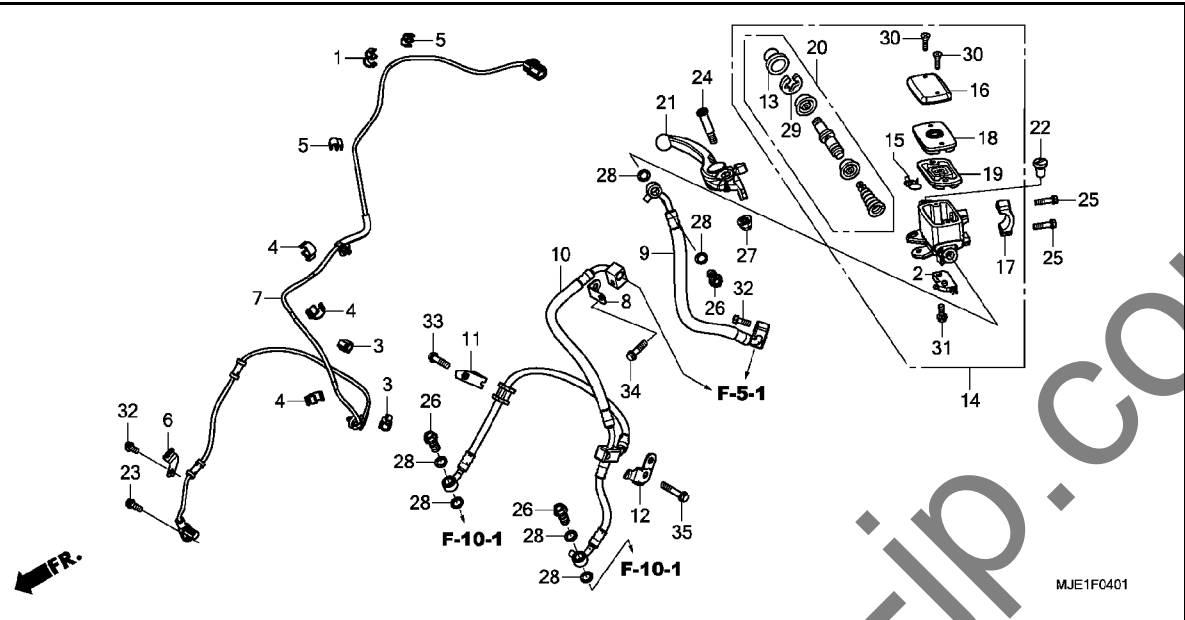

F-4-1

フロントブレーキマスターシリンダー (CBR650FAH)

MJE1F0401

見出 番号	部品番号	部品名	使用個数		適用号機		タイプ
			CBR650FA E	H	初号機	終号機	
25	90131-MJE-D00	ボルト, フランジ 6X22	-	2			
26	90145-MS9-612	ボルト, オイル 10X22	-	3			
27	90202-KCW-870	ナット, キャップ 6MM	-	1			
28	90545-300-000	ワッシャー, オイルボルト	-	6			
29	90651-MA5-671	サークリップ	-	1			
30	93600-04012-1G	スクリーン, フラット 4X12	-	2			
31	93893-04012-17	スクリーンワッシャー 4X12	-	1			
32	96001-06012-07	ボルト, フランジ 6X12	-	2			
33	96001-06020-07	ボルト, フランジ 6X20	-	1			
34	96001-06025-07	ボルト, フランジ 6X25	-	1			
35	96001-06035-07	ボルト, フランジ 6X35	-	1			

3