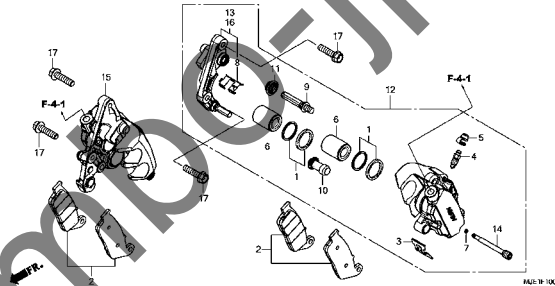

MAE: TP 1001

F-11

フロントホイール