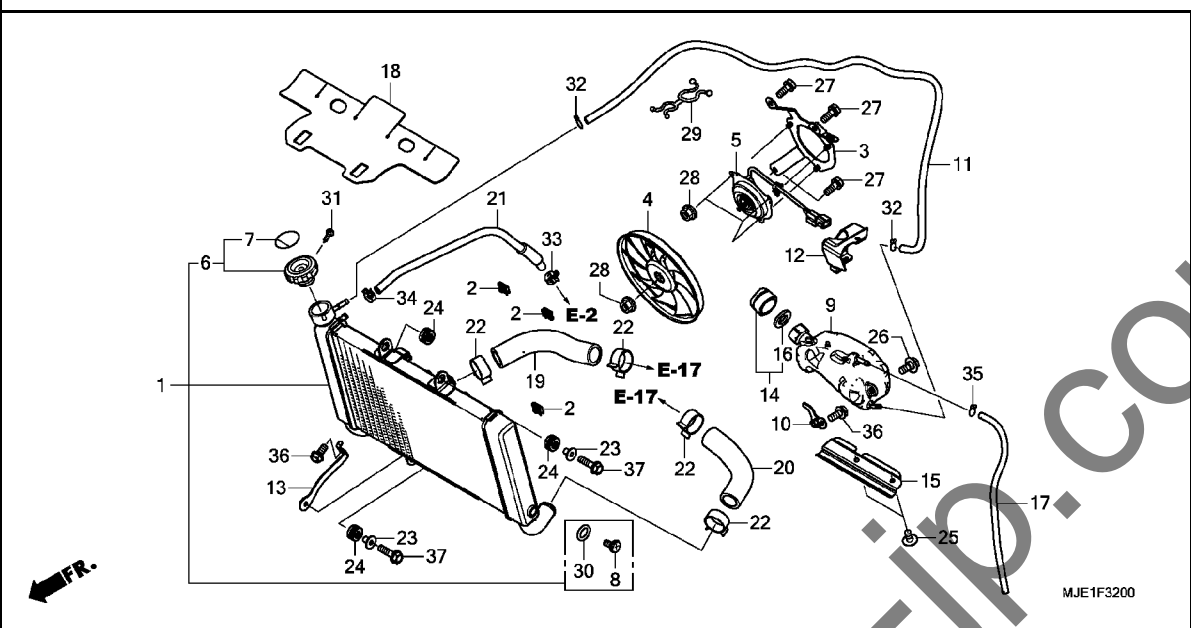

見出 番号	部品番号	部品名	使用個数		適用号機		タイプ
			E	H	初号機	終号機	
1	19010-MJE-A01	ラジエターCOMP.	1	1			
2	19014-KEA-003	ナット, セツティング (6MM)	3	3			
3	19015-MJE-D01	シユラウド COMP.	1	1			
4	19020-MFG-D01	ファンCOMP., ケーリング	1	1			
5	19030-MJE-D01	モーターASSY., ファン	1	1			
6	19045-KPC-D51	キャツプ COMP., ラジエター (T. RAD)	1	1			
7	19055-KPC-D51	シール, ラジエターキャツプ	1	1			
8	19071-MEC-003	コック, ドレン	1	1			
9	19101-MJE-D00	タンク, ラジエターリザーブ	1	1			
10	19102-MJE-D00	ステー, リザーブタンク	1	1			
11	19103-MJE-D00	チューブ, リザーブタンク	1	1			
12	19104-MJE-D00	カバー, リザーブタンク	1	1			
13	19105-MJE-D00	ステー, ラジエターロー	1	1			
14	19106-GET-000	キャツプ ASSY., リザーブタンク	1	1			
15	19106-MJE-D00	ガード, リザーブタンクヒート	1	-			
	19106-MJE-DB0	.....	-	1			
16	19107-GET-000	ハツキン, リザーブタンク	1	1			
17	19108-MJE-D00	チューブ, リザーブタンクオーバーフロー	1	1			
18	19126-MJE-D00	ガード, ラジエターヒート	1	1			
19	19501-MJE-D00	ホースA, ラジエター	1	1			
20	19502-MJE-D00	ホースB, ラジエター	1	1			
21	19510-MJE-D00	チューブ, ウォーターリザーブ	1	1			
22	19531-MJE-D00	クリツプ, ウォーターホース (D33)	4	-			
	19511-R9G-004	クリツプ, ウォーターホース	-	4			
23	61102-KTY-D30	カラー, ラジエターマウンティング	2	2