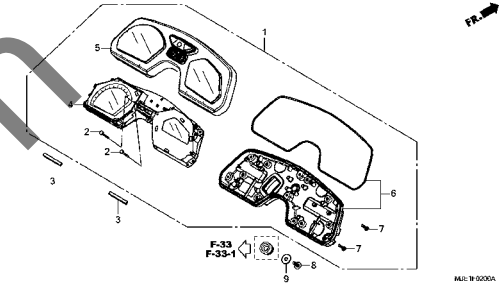

フレーム グループ

F-1

ヘッドライト (CBR650FAE)

F-1-1

ヘッドライト (CBR650FAH)

F-2

メーター

F-3

ハンドルレバー/スイッチ/ケーブル

F-4

フロントブレーキマスターシリンダー (CBR650FAE)

F-4-1

フロントブレーキマスターシリンダー (CBR650FAH)

F-5

ABSモジュレーター/トレイ (CBR650FAE)

F-5-1

ABSモジュレーター/トレイ (CBR650FAH)

F-6

ハンドルパイプ/トップブリッジ

3