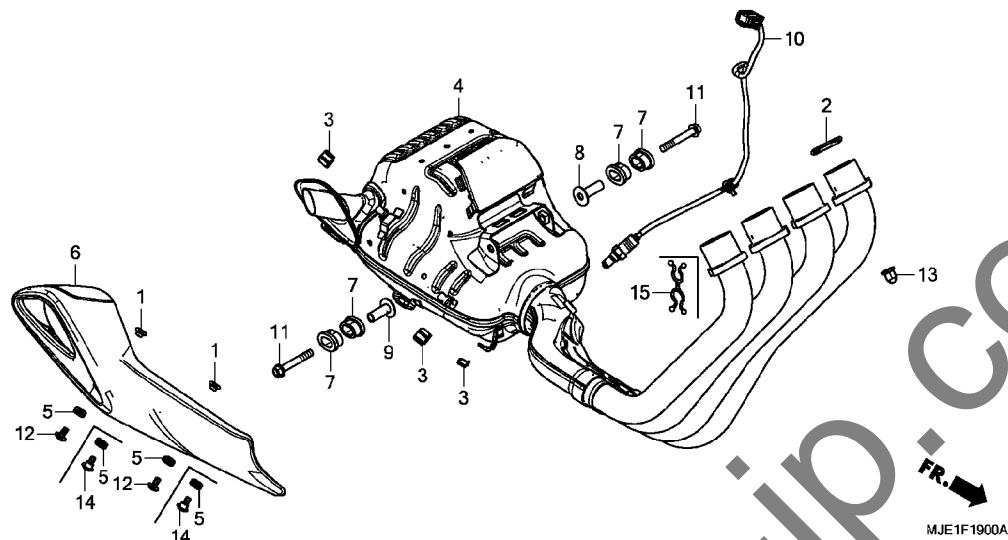

F-19

エキゾーストマフラー

見出 番号	部品番号	部品名	使用個数		適用号機		タイプ
			CBR650FA E	H	初号機	終号機	
1	18185-MGV-D00	カラー, マフラーマウンティング	2	-			
2	18291-MN4-920	ガスケット, エキゾーストパイプ	4	4			
3	18293-MCA-A20	ラバー, プロテクターパッキン	3	3			
4	18300-MJE-D00	マフラーCOMP., エキゾースト	1	-			
	18300-MJE-DB0		-	1			
5	18345-MBT-610	ラバー, プロテクターマウンティング	2	2			
6	18355-MJE-D00	プロテクター, マフラー	1	-			
	18355-MJE-DB0		-	1			
7	18422-MGZ-J00	ラバー, エキゾーストパイプマウンティング	4	4			
8	18423-MJE-D00	カラー, L. マフラーマウンティング	1	1			
9	18424-MJE-D00	カラー, R. マフラーマウンティング	1	1			
10	36531-MJE-D01	センサー, O2 (NGK)	1	-			
	36531-MJE-DB1		-	1			
11	90103-MJE-D00	ボルト, フランジ 8X55	2	2			
12	90106-KRG-000	スクリュー, ハン 6X12	2	-			
13	90304-KPH-700	ナット, 6カクキャップ 8MM	8	8			
14	90113-GFP-B00	スクリュー, ハン 6X12	-	2			
15	90658-SAO-003	クリップ, ワイヤハーネス	-	1