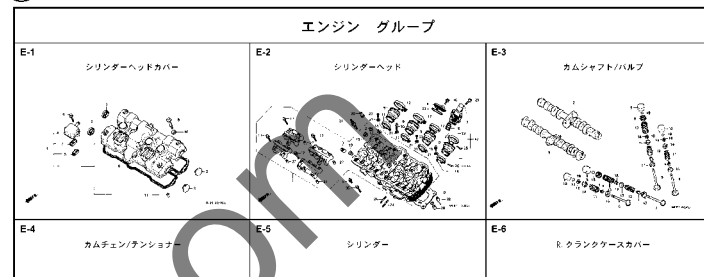

部品情報の探し方

① 「イラストインデックス」から探す方法

② 「部品番号索引」から探す方法

部品番号索引				
部品番号	頁見出	部品番号	頁見出	部品番号
04000		13323-MY9-751	36 10	14929-KT7-013
04911-MCE-000	34 1	13324-MY9-751	36 10	14930-KT7-013
		13325-MY9-751	36 10	14931-KT7-013
06000		13327-MY9-751	36 10	14932-KT7-013
		14000		14933-KT7-013
06405-MY5-P00	74 3			14934-KT7-013
06405-MY5-P10	74 3	14100-MCE-000	21 2	14935-KT7-013
06410-MY9-860	63 1	14200-MCE-000	21 3	14937-KT7-013
06435-MCE-006	62 1	14321-MCE-000	24 2	14938-KT7-013
06431-166-405	59 2	14401-MCE-003	24 3	14939-KT7-013
06451-443-405	62 2	14510-MCE-000	24 4	14940-KT7-013
06451-WA7-405	59 1	14520-MY9-691	24 5	14941-KT7-013
06455-MCE-006	59 3	14524-MY9-690	24 6	14942-KT7-013
		14546-MCE-000	24 7	14943-KT7-013
11000		14620-MY9-691	24 8	14944-KT7-013
11210-MCE-000	33 1	14711-MCE-000	21 4	14945-KT7-013
11330-MCE-305	26 1	14712-MCE-000	21 5	14946-KT7-013
11333-KT8-000	30 1	14721-MCE-000	21 6	14947-KT7-013
11335-MCE-000	26 2	14722-MCE-000	21 7	14948-KT7-013
11360-MCE-000	31 1	14730-MCE-000	21 8	14949-KT7-013
11365-MCE-000	31 2	14731-MCE-000	21 9	14950-KT7-013
11396-MY9-000	26 3	14731-MY9-751	21 10	14951-KT7-013
11631-MCE-000	29 1	14751-KY2-000	21 11	14952-KT7-013
11691-MY9-000	29 2	14751-MCE-000	21 12	14953-KT7-013
		14761-MCE-000	21 13	14954-KT7-013

③ 「部品名索引」から探す方法

部品名索引		
部品名	頁見出	部品名
〔ア〕		
カム、L.ビ「リオンスタンプ」	72 12	カム「スタンプ」
カム、L.メインスタンプ	72 8	カム「スタンプ」
カム、R.ビ「リオンスタンプ」	72 11	カム「スタンプ」
カム、R.メインスタンプ	72 5	カム「スタンプ」
カム、カムチェーン	71	カム「スタンプ」
カム、カムチェーン	38 36	カム「スタンプ」
カム、カムチェーン	27 2	カム「スタンプ」
カム、カムチェーン	28 4	カム「スタンプ」
カム、カムチェーン	60 3	カム「スタンプ」
カム、カムチェーン	63 3	カム「スタンプ」
カム、カムチェーン	74 5	カム「スタンプ」
〔イ〕		
インジェクター、キャブ「レター」	19 9	インジェクター
〔ウ〕		
カム「ASSY.」L.フロント	78 4	カム「ASSY.」
カム「ASSY.」L.リヤ	78 8	カム「ASSY.」
カム「ASSY.」R.フロント	78 1	カム「ASSY.」
カム「ASSY.」R.リヤ	78 7	カム「ASSY.」
カム「ASSY.」フロント	54 7	カム「ASSY.」
カム「ASSY.」リヤ	60 1	カム「ASSY.」

F-7 フロントフェンダー

ブロックNO. 1, 2, 3, 4, 5, 6, 7, 8

見出番号

部品番号	部品名	希望使用価額		通用号機		タイプ
		小売価格	CE400 SFX SFY	初号機	終号機	
1 45156-MCE-000	カム「ASSY.」R.フロント「レキネース」	380	1 1			
2 45157-MCE-000	カム「ASSY.」L.フロント「レキネース」	380	1 1			
3 61100-MCE-000ZA	カム「ASSY.」フロント「COMP.」フロント	6,700	1 -			3J, 4J
4 61101-MCE-000	カム「ASSY.」フロント「COMP.」リア	6,700	1 -			J, 2J
5 61102-MCE-010	カム「ASSY.」フロント「COMP.」リア	400	2 2			
6 61109-MCE-000	カム「ASSY.」フロント「COMP.」リア	400	2 2	1008001		
7 61107-MR7-000	カム「ASSY.」フロント「COMP.」リア	110	4 4			
8 96001-06020-00	カム「ASSY.」フロント「COMP.」リア	40	4 4			

整備項目 標準時間
フロント「COMP.」フロント 0.3

2000.09.01 J

ページNO.