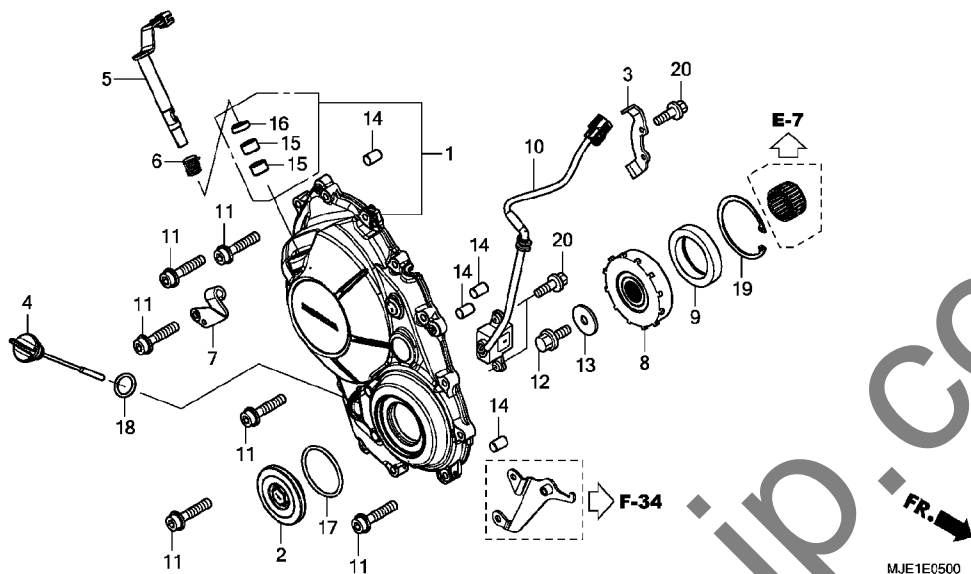

E-5

R. クランクケースカバー

見出 番号	部品番号	部品名	使用個数		適用号機		タイプ
			E	H	初号機	終号機	
1	11330-MJE-D01	カバーCOMP., R. クランクケース	1	-			
	11330-MJE-DB0		-	1			
2	11332-MGZ-J00	キャップ 45MM	1	-			
	11332-MJW-J00		-	1			
3	11334-MJE-D00	クラフ, ハルスジ エネレーターコード	1	1			
4	15650-MJE-D00	ゲージ, オイルレベル	1	1			
5	22810-MJE-D00	レバーCOMP., クラッチ	1	1			
6	22815-MJE-D00	スプリング, クラッチレバー	1	1			
7	22821-MJE-D00	レシーバー, クラッチケーブル	1	1			
8	28115-MJE-D00	アウター, スターティング クラッチ	1	1			
9	28125-MJE-D01	クラッチ, ワンウェイ	1	1			
10	30300-MJE-D01	シ エネレーターASSY., ハルス	1	1			
11	90003-MGZ-J00	ボルト, フランジ ソケット 6X28	14	14			
12	90013-430-000	ボルト, スペシャル 10X25	1	1			
13	90405-MFA-D00	ワッシャー 10.5X31.8	1	1			
14	90701-MV9-670	ナット 10X16	4	4			
15	91053-MFJ-D01	ベアリング, ニードル 12X16X10	2	2			
16	91204-KK0-003	オイルシール 12X18X5 (アライ)	1	1			
17	91301-ML7-003	Oリング 48.1X3.6 (アライ)	1	1			
18	91307-KF0-003	Oリング 18X3 (アライ)	1	1			
19	94520-63150	サーキット, インターナル 63MM	1	1			
20	95701-06014-00	ボルト, フランジ 6X14	4	4