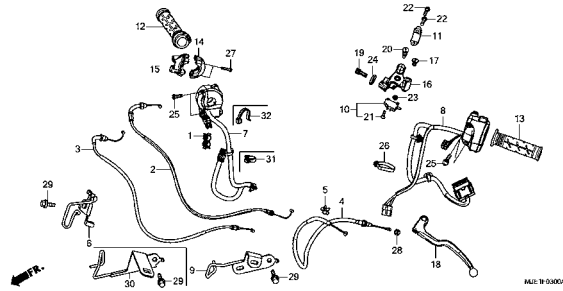

F-3

ハンドルレバー/スイッチ/ケーブル