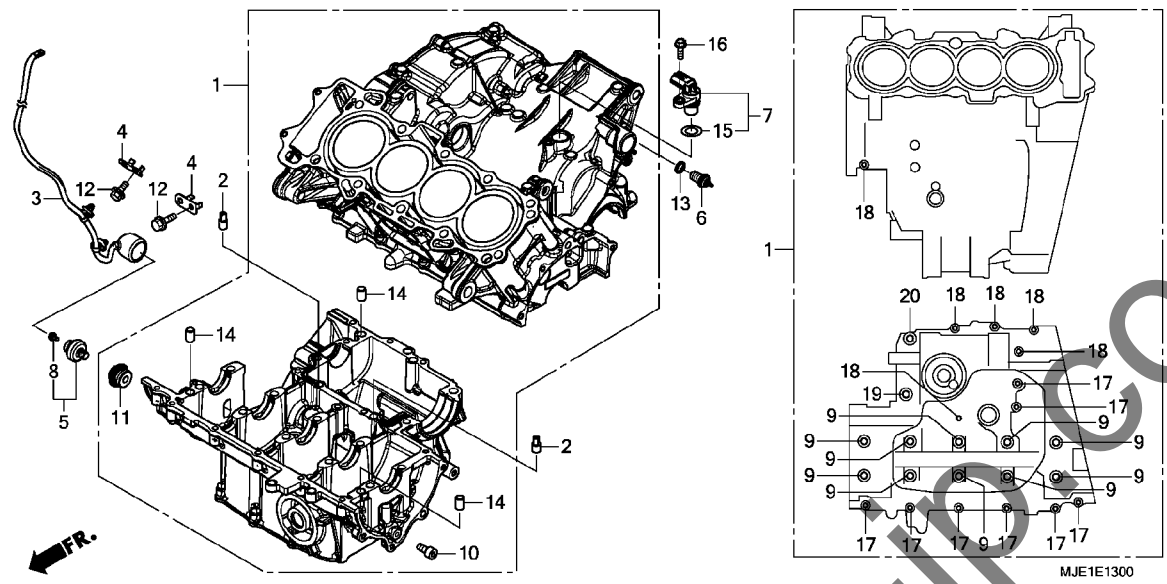

E-12

オイルパン / オイルポンプ

見出 番号	部品番号	部品名	使用個数		適用号機		タイプ
			E	H	初号機	終号機	

24	95701-06028-00	ボルト, フランジ 6X28	1	1			
25	95701-06045-00	ボルト, フランジ 6X45	2	2			

E-13

クランクケース

見出 番号	部品番号	部品名	使用個数		適用号機		タイプ
			CBR650FA E	H	初号機	終号機	
1	04911-MJE-J02	クランクケースセット (RC83E)	1	-			
	04911-MJE-JB0		-	1			
2	11104-MJE-D00	オリフイス 1.2MM	2	2			
3	32102-MJE-D00	サブハーネス、オイルレツジャー	1	1			
4	32159-MJE-D00	ステー、ハーネスクリップ	2	2			
5	35500-MEH-661	スイッチASSY.、オイルレツジャー (DENSO)	1	1			
6	35600-MFJ-D01	スイッチASSY.、ニュートラル	1	1			
7	37700-MJE-D01	センサーASSY.、スピード (TDK-EPC)	1	1			
8	90002-PA6-003	ホルトワッシャー 4X8 (DENSO)	1	1			
9	90004-MFG-D01	ホルト、UBS 8X98	10	10			
10	90010-MEL-000	ホルト、ソケット 8X12	1	1			
11	90048-MFL-000	ホルト、シーリング 22MM	1	1			
12	90006-GHB-620	ホルト、フランジ 6X14 (NSHF)	2	2			
13	90443-MJ6-000	ワッシャー、ニュートラル	1	1			
14	90701-MV9-670	ノックピン 10X16	3	3			
15	91303-KF0-003	Oリング 14.8X2.4 (アライ)	1	1			
16	95701-06018-00	ホルト、フランジ 6X18	1	1			
17	95701-06035-00	ホルト、フランジ 6X35	8	8			
18	95701-06050-00	ホルト、フランジ 6X50	6	6			
19	95701-08045-00	ホルト、フランジ 8X45	1	1			
20	95701-10075-00	ホルト、フランジ 10X75	1	1			