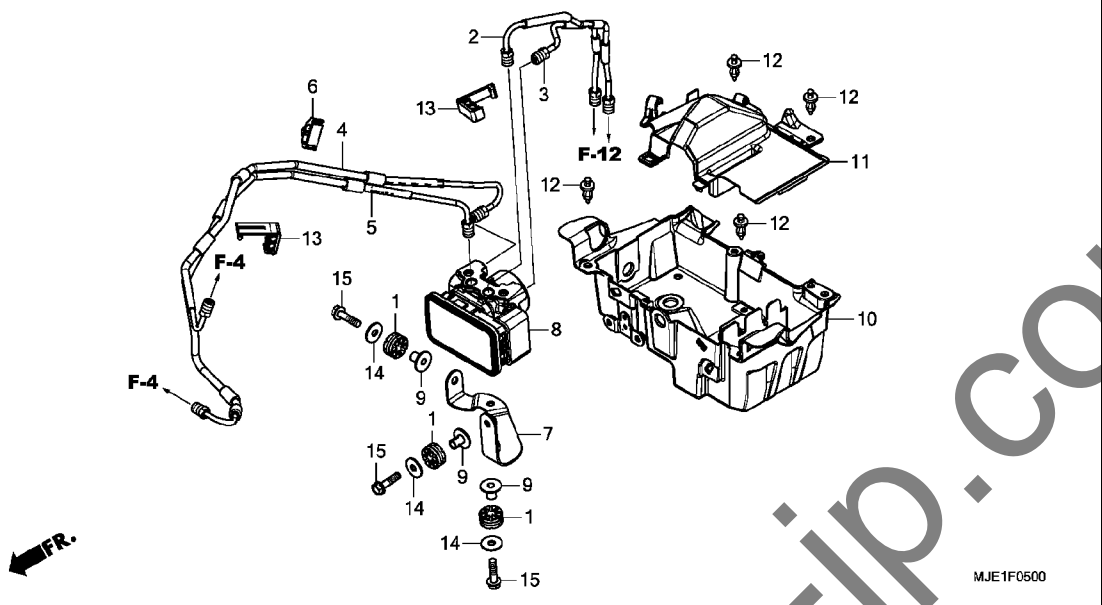

F-5

ABS モジュレーター / トレイ (CBR650FAE)

見出 番号	部品番号	部品名	使用個数		適用号機		タイプ
			CBR650FA E	H	初号機	終号機	
1	33705-KW7-900	ラバー-A, テールライトマウンティング	3	-	-	-	
2	43311-MJE-D10	ハブ COMP. A, リヤブレーキ	1	-	-	-	
3	43312-MJE-D10	ハブ COMP. B, リヤブレーキ	1	-	-	-	
4	45131-MJE-D10	ハブ COMP. A, フロントブレーキ	1	-	-	-	
5	45132-MJE-D10	ハブ COMP. B, フロントブレーキ	1	-	-	-	
6	46392-TF0-003	クリップ, ブレーキハブ	1	-	-	-	
7	50345-MJE-D10	ステー, ABSモジュレーター	1	-	-	-	
8	57110-MJE-D12	モジュレーター-ASSY.	1	-	-	-	
9	61102-KTY-D30	カラー, ラシエターマウンティング	3	-	-	-	
10	80111-MJE-D10	トレイ, ABSモジュレーター	1	-	-	-	
11	80120-MJE-D00	カバー, ABSモジュレーター	1	-	-	-	
12	90116-MCS-G00	リハット, フッシユ	4	-	-	-	
13	90661-KVK-B11	クリップ, ブレーキハブ (6.9X2)	2	-	-	-	
14	94103-06700	ワッシャー, フレイム 6MM	3	-	-	-	
15	95701-06025-07	ボルト, フランジ 6X25	3	-	-	-