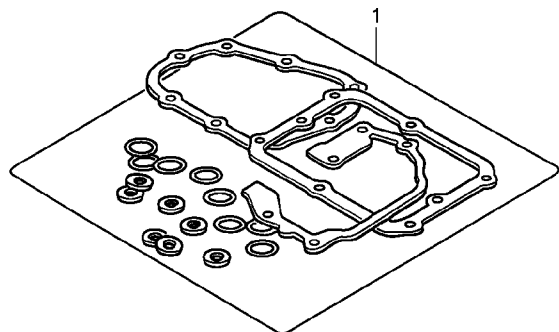

EOP-2

ガスケットキット B

FR.

MJE1X0200

見出 番号	部品番号	部品名	使用個数		適用号機		タイプ
			E	H	初号機	終号機	
1	06112-MJE-D01	ガスケットキットB	1	1			
	15154-MAT-000	パッキン, オイルストレーナー	1	1			
	19226-MJE-D00	ガスケット, ウォーターポンプホテ	1	1			
	90402-MFJ-D01	ワッシャー, シーリング 34.5MM	1	1			
	90443-MJ6-000	ワッシャー, ニュートラル	1	1			
	90463-ML7-000	ワッシャー, シーリング 6.5MM	1	1			
	91301-ML7-003	Oリング 48.1X3.6 (アライ)	1	1			
	91301-PC0-003	Oリング 13.8X1.9	1	1			
	91302-MB0-013	Oリング 32.95X2.62 (アライ)	1	1			
	91303-KF0-003	Oリング 14.8X2.4 (アライ)	1	1			
	91307-KF0-003	Oリング 18X3 (アライ)	1	1			
	91309-425-003	Oリング 24.4X3.1 (アライ)	1	1			
	91313-MB0-003	Oリング 14.7X2.2 (アライ)	1	1			
	91315-MB0-013	シール, ウォーターパ	1	1			
	91354-MEJ-641	Oリング, オイルクー	1	1			
	91356-425-003	Oリング 30MM	1	1			
	94109-12000	ワッシャー, トレンプ	1	1