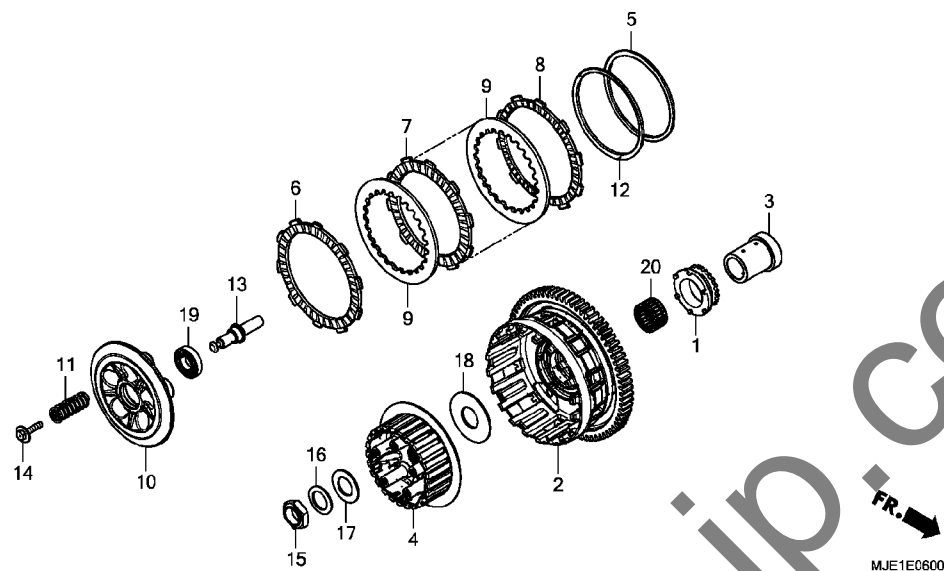

E-6

クラッチ

見出 番号	部品番号	部品名	使用個数		適用号機		タイプ
			E	H	初号機	終号機	
1	15131-MJE-D01	スフ^ロケット, オイルホ^ンド^ライフ^ト (25T)	1	1			
2	22100-MJE-D00	アウト^ア-COMP., クラッチ (71T)	1	1			
3	22116-MJE-D00	ガイ^ド, クラッチアウト^ア	1	1			
4	22120-MJE-D00	センタ^ー, クラッチ	1	1			
5	22125-ML7-000	シ^ート, シ^ャタ^ー-スフ^ロリンケ^ー	1	1			
6	22201-MAE-000	テ^ーイスク, クラッチフリクション	1	1			
7	22201-MFJ-D00	テ^ーイスク, クラッチフリクション	5	5			
8	22202-MAE-000	テ^ーイスクB, クラッチフリクション	1	1			
9	22321-ML7-000	フ^レート, クラッチ	6	6			
10	22350-MCJ-000	フ^レート, クラッチフ^レツシャ^ー	1	1			
11	22401-MJE-D00	スフ^ロリンケ^ー, クラッチ	5	5			
12	22402-MAS-E00	スフ^ロリンケ^ー, シ^ャタ^ー	1	1			
13	22847-MJE-D00	ピ^ン, クラッチリフタ^ー	1	1			
14	90024-MAS-000	ホ^ルトワッシャ^ー 6X28	5	5			
15	90231-MM5-000	ナツ^ト, ロツク 22MM	1	1			
16	90432-MM5-000	ワッシャ^ー, スフ^ロリンケ^ー 22MM	1	1			
17	90451-KG4-000	ワッシャ^ー, スラスト 22X39X2	1	1			
18	90459-MM4-000	ワッシャ^ー 60X25X2	1	1			
19	91009-MAS-003	ベ^ーアリンケ^ー, ラシ^ョアルホ^ール 16003	1	1			
20	91102-MEE-003	ベ^ーアリンケ^ー B, ニ^ードル 35X41X23.8 (ホワイト)	1	1