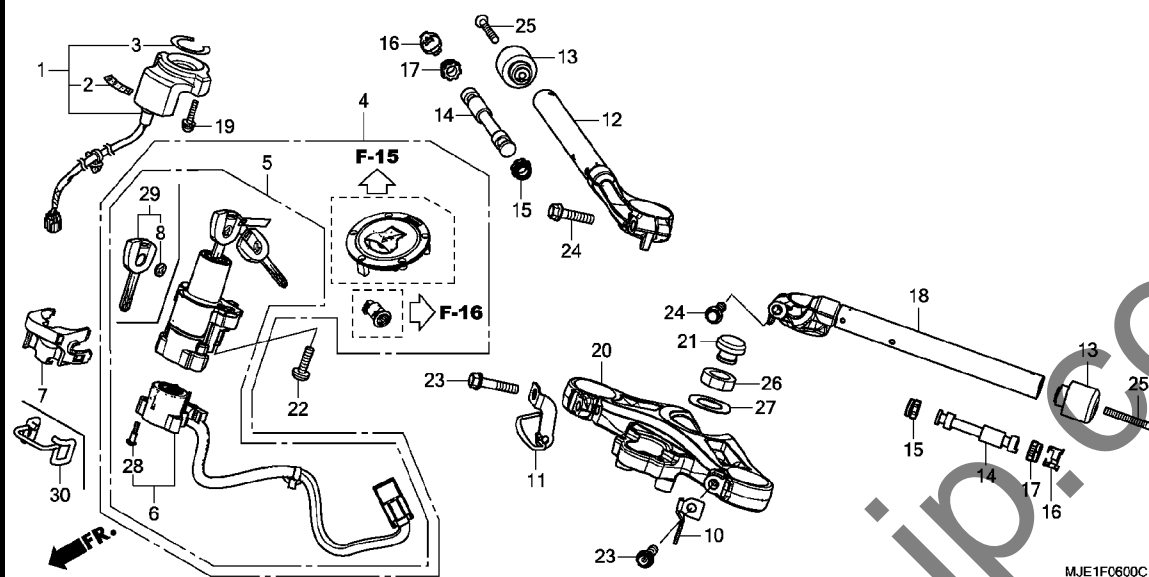

F-6

ハンドルパイプ / トップブリッジ

見出 番号	部品番号	部品名	使用個数		適用号機		タイプ
			CBR650FA E	H	初号機	終号機	
1	30430-MJE-D01	レシーバーユニット(ホンダ ロック)	1	-			
	30430-MJE-DB1	-	1			
2	30432-MBW-E02	マーク, レシーバー(ホンダ ロック)	1	1			
3	30433-MBW-602	シール, イグニッションスイッチ	1	-			
4	35010-MJE-D02	キーセット	1	-			
	35010-MJE-DB1	-	1			
5	35100-MJE-D02	スイッチASSY., コンビネーション&ロック (ホンダ ロック)	1	-			
	35100-MJE-DB1	-	1			
6	35101-MJE-D01	ペーシCOMP., コンタクト(ホンダ ロック)	1	-			
	35101-MJE-DB1	-	1			
7	35105-MFJ-D01	ガード, コート	1	-			
8	35113-MJE-D00	エンブレム, キー	4	4			
10	35910-MJE-D00	ガード, L. フロントコート	1	1			
11	45157-MJE-D00	クランプ-C, フロントブレーキホース	1	1			
12	53100-MJE-D00	パイプCOMP., R. ステアリングハンドル	1	1			
13	53104-MGZ-J00	ウェイト, ステアリングハンドル	2	2			
14	53105-MGZ-J00	ウェイトB, ステアリングハンドル	2	2			
15	53107-MB6-630	ラバーB, ハンドルウェイト	2	-			
	53107-KM9-000	-	2			
16	53108-MJ0-000	リング, ハンドルウェイトスナッフ	2	2			
17	53109-MV4-000	ラバーB, ハンドルウェイト	2	2			
18	53150-MJE-D00	パイプCOMP., L. ステアリングハンドル	1	1			
19	53192-MFL-000	スク류ワッシャー 5X25	2	2			
20	53230-MJE-D00	ブリッジ, フォークツブ	1	1			