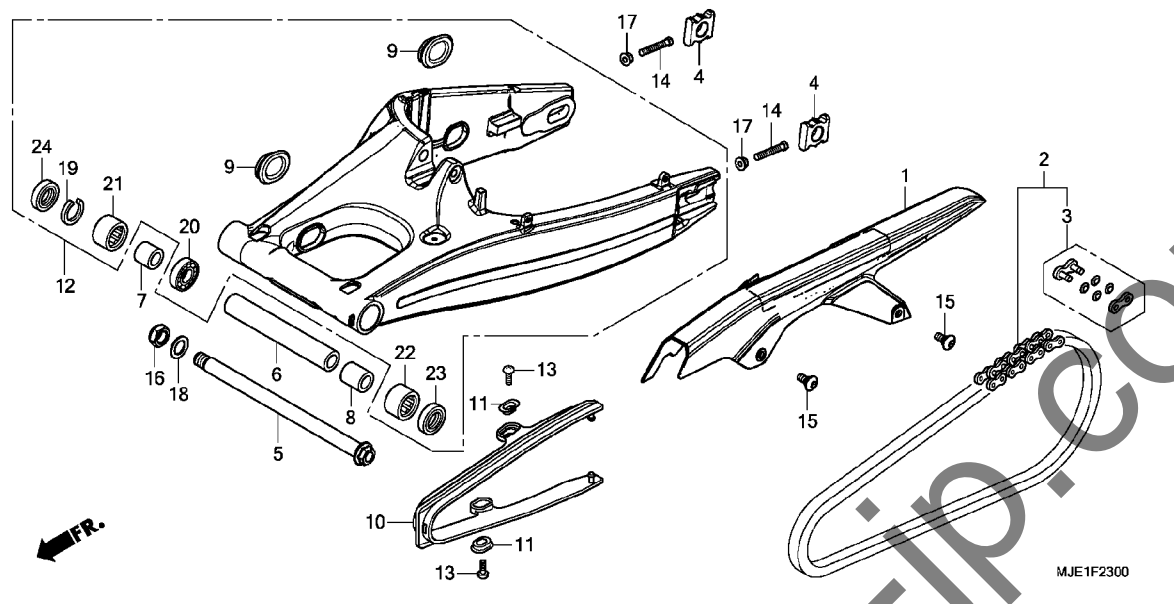

F-23

スウィングアーム

見出 番号	部品番号	部品名	使用個数		適用号機		タイプ
			CBR650FA E	H	初号機	終号機	
20	91054-MGS-D31	ヘッドアリンク、ラジアルボール 20X37X9	1	1			
21	91055-MGS-D31	ヘッドアリンク、ニードル 30X37X20	1	1			
22	91071-MR7-003	ヘッドアリンク、ニードル	1	1			
23	91202-MR7-003	タフスツール 28X37X4	1	1			
24	91253-KZ3-861	タフスツール 30X37X4	1	1