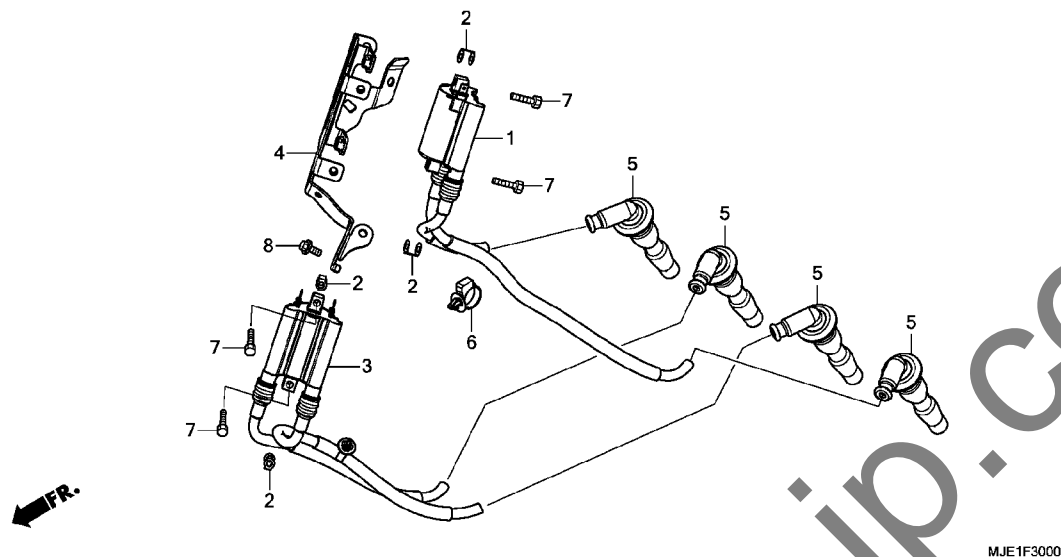

F-30

イグニッションコイル

見出 番号	部品番号	部品名	使用個数		適用号機		タイプ
			CBR650FA E	H	初号機	終号機	
1	30511-MJE-D01	コイルASSY., イグニッション(1, 4) . . .	1	1			
2	30520-GFM-900	スパーサー, イグニッションコイル	4	4			
3	30521-MJE-D01	コイルASSY., イグニッション(2, 3) . . .	1	1			
4	30550-MJE-D00	ステー-COMP., イグニッションコイル . . .	1	1			
5	30700-MBG-000	キャップ ASSY., ノイズサプレッサー . .	4	4			
6	90652-HC4-003	クランプ, ハーネス	1	1			
7	92101-06020-4J	ボルト, 6カク 6X20	4	4			
8	95701-06012-00	ボルト, フランジ 6X12	1	1			

3