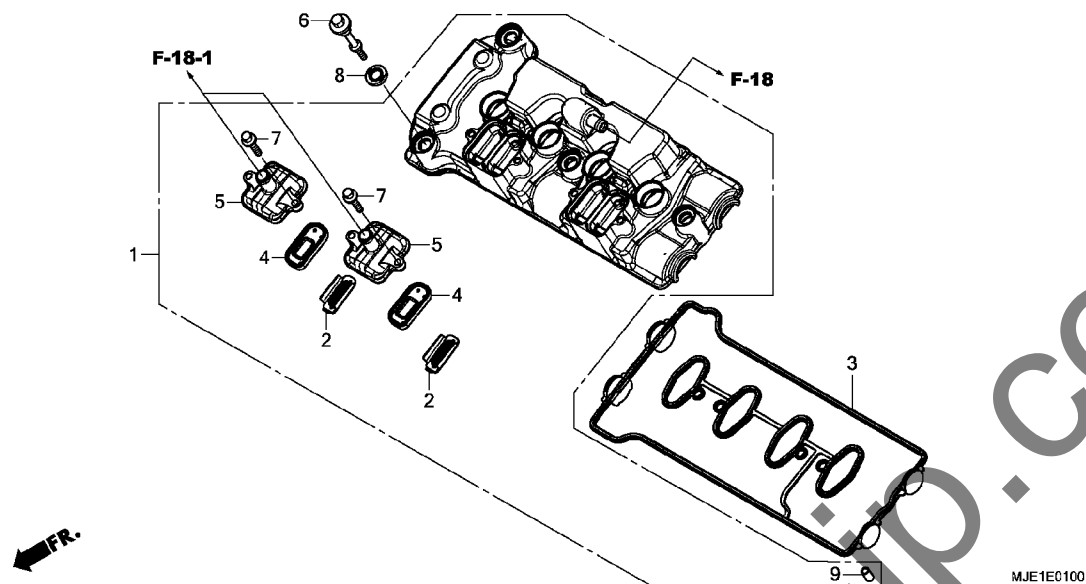

E-1

シリンダーヘッドカバー

見出 番号	部品番号	部品名	使用個数		適用号機		タイプ
			CBR650FA E	H	初号機	終号機	
1	12310-MJE-D00	カバーASSY., シリンダーヘッド	1	-			
	12310-MJE-DB0		-	1			
2	12341-MAT-750	プレート, ホート(AI)	4	4			
3	12391-MJE-D00	ガスケットCOMP., シリンダーヘッド	1	1			
4	18601-KEA-741	カバー ハーフCOMP., リード(アライ)	4	4			
5	18612-MGZ-J00	カバー, リードハーフ	2	-			
	18612-MJW-J00		-	2			
6	90002-MY5-850	ボルト, ヘッドカバー	4	4			
7	90004-GHB-650	ボルト, フランジ 6X20 (NSHF)	4	4			
8	90543-MV9-670	ワッシャー, マウンティング	4	4			
9	94301-08140	ワッシャー 8X14	4	4