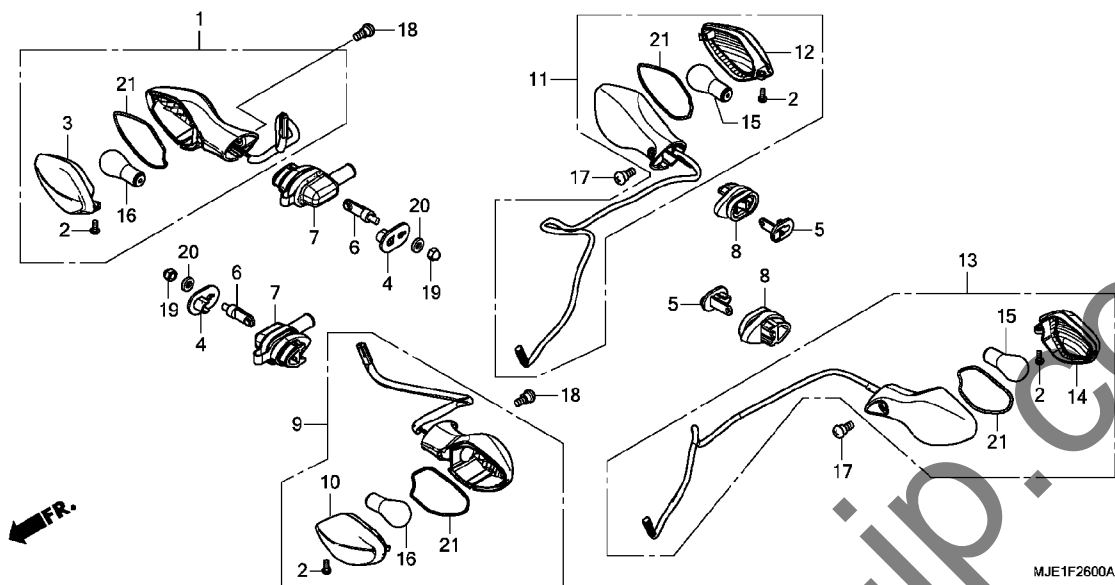

F-26

ウインカー

見出 番号	部品番号	部品名	使用個数		適用号機		タイプ
			CBR650FA E	H	初号機	終号機	
1	33400-MJE-A01	ウインカー-ASSY., R. フロント (12V 21/5W)	1	-	-	-	2J
	33400-MJE-A02	.....	1	-	1001113	-	J
2	33402-MGS-D31	スクリュー, スペシャル 4X10	4	4	-	-	-
3	33404-MGS-J31	レンズ COMP., R. ウインカー	1	-	-	-	2J
	33404-MGS-J32	.....	1	-	1001113	-	J
4	33411-MGZ-J00	プレート, ウインカー	2	2	-	-	-
5	33412-MGS-D30	ステー, ウインカー	2	2	-	-	-
6	33412-MGZ-J00	ステー, ウインカー	2	2	-	-	-
7	33413-MGZ-J00	ラバー, ウインカーマウンティング	2	2	-	-	-
8	33413-MGZ-J40	ラバー, ウインカーマウンティング	2	2	-	-	-
9	33450-MJE-A01	ウインカー-ASSY., L. フロント (12V 21/5W)	1	-	-	-	2J
	33450-MJE-A02	.....	1	-	1001113	-	J
10	33454-MGS-J31	レンズ COMP., L. ウインカー	1	-	-	-	2J
	33454-MGS-J32	.....	1	-	1001113	-	J
11	33600-MJE-A01	ウインカー-ASSY., R. リヤ (12V 21W)	1	-	-	-	2J
			1	-	1001112	-	J