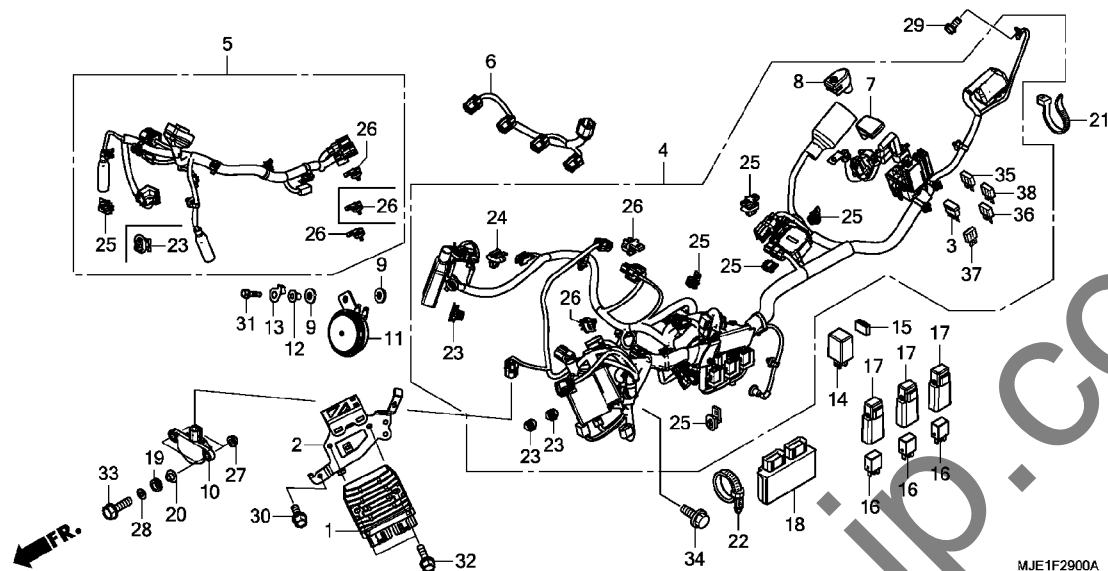

F-29

ワイヤーハーネス

見出 番号	部品番号	部品名	使用個数		適用号機		タイプ
			CBR650FA E	H	初号機	終号機	
1	31600-MGZ-J01	レクチファイアASSY., レギュレーター	1	1			
2	31605-MJE-D00	ステCOMP., レギュレーター	1	-			
	31605-MJE-DB0		-	1			
3	31730-MAS-601	タイオトASSY., スリーウェイ(スミトモ)	1	1			
4	32100-MJE-J10	ハーネス, ワイヤ	1	-			
	32100-MJE-JB0		-	1			
5	32103-MJE-D00	サブハーネス, フロント	1	-			
	32103-MJE-DB0		-	1			
6	32104-MJE-D00	サブハーネス, インジエクター	1	1			
7	32406-MT4-010	カバー, スターターマグネチックターミナル	1	1			
8	32414-MJE-D00	カバー, バッテリーターミナル	1	1			
9	33714-KL3-620	ラバー, テールライトブラケット	2	2			
10	35160-MGS-D31	センサーASSY., ハンクアングル	1	1			
11	38110-KPP-T01	ホーンCOMP. (ハイ)	1	1			
12	38117-KFE-701	カラー, ホーンセッティング	1	1			
13	38117-MJE-D10	ワッシャー, ホーンセッティング	1	1			
14	38301-MJE-D01	リレCOMP., ウィンカー(ミツハ)	1	-			
	38301-MJE-D02		-	1			
15	38306-MGZ-K00	サスペンション, ウィンカーリレー	1	1			
16	38501-MCS-G01	リレCOMP., ハワー					
		(MICRO ISO 4P)					
17	38506-MCS-G00	サスペンション, ハワーリレー	3	3			
18	38770-MJE-J02	PGM-FIユニット	1	-			
	38770-MJE-JB1		-	1			
19	64535-MFJ-D00	ラバー, サイドカバー	2	2			
20	90129-MGZ-J00	カラー, ハンクアングルセンサー	2	2