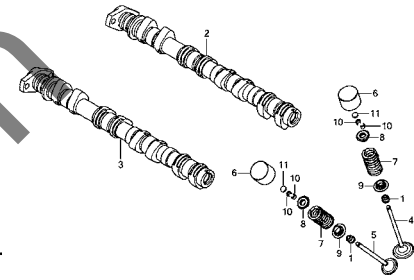

カムシャフト/バルブ