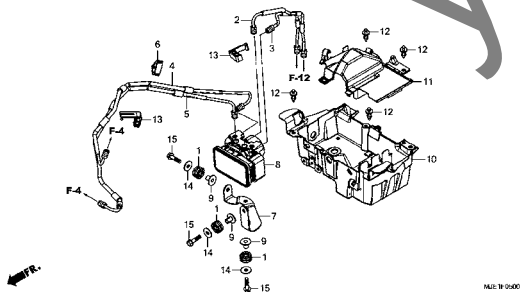

F-5

ABSモジュレーター/トレイ (CBR650FAE)