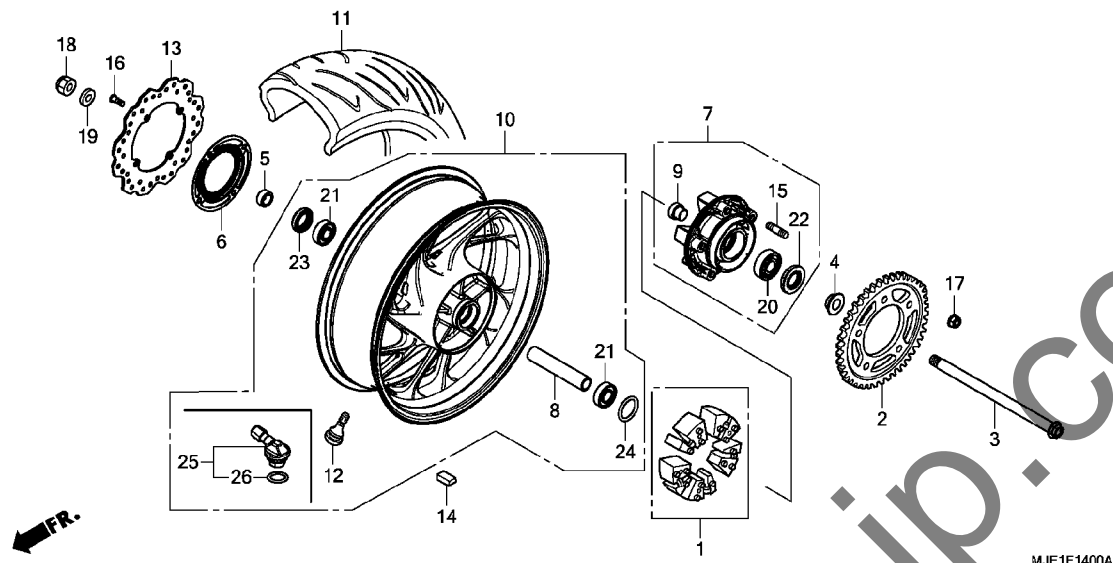

F-14

リヤホイール

見出 番号	部品番号	部品名	使用個数		適用号機		タイプ
			E	H	初号機	終号機	
14)	44726-SEA-N02	ウェイト, バランス (5G) (トウホウアエン)	N	N			
	44727-SEA-N02	ウェイト, バランス (15G) (トウホウアエン)	N	N			
	44728-SEA-N02	ウェイト, バランス (25G) (トウホウアエン)	N	N			
15	90102-MAS-000	ボルト, スタット 12X25	5	5			
16	90105-MGS-D30	ボルト, ディスク 8X25	4	4			
17	90306-KGH-901	ナット, U 12MM (フジセイミツ)	5	5			
18	90306-MCS-G01	ナット, U 18MM	1	1			
19	90401-MAS-000	ワッシャー 20X31.5X2	1	1			
20	91051-MAS-003	ベアリング, ラジアルボール 63/22	1	1			
21	91053-MGS-D31	ベアリング, ラジアルボール 6204UU	2	2			
22	91252-MAS-003	タースチール 30X56X7.5	1	1			
23	91253-MAE-003	タースチール 30X47X7.5	1	1			
24	91351-MGS-D30	Oリング 55X2	1	1			
25	42755-MKA-D81	バルブ ASSY., クランプイン	-	1			
26	42758-MKA-D81	Oリング	-	1