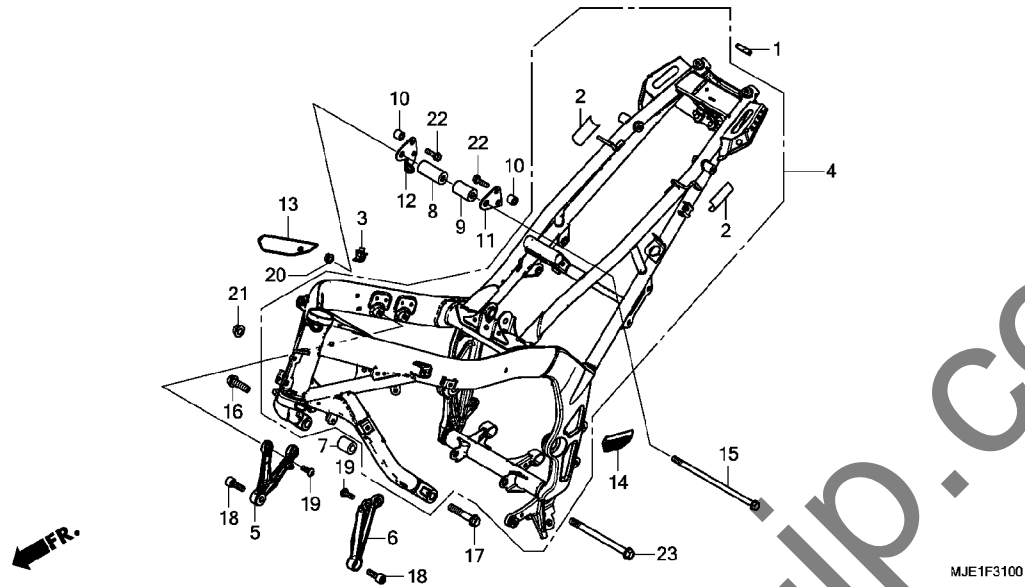

F-31

フレームボディ

見出 番号	部品番号	部品名	使用個数		適用号機		タイプ
			CBR650FA E	H	初号機	終号機	
22	95701-08028-07	ボルト, フランジ 8X28	4	4			
23	95801-12160-08	ボルト, フランジ 12X160	1	1