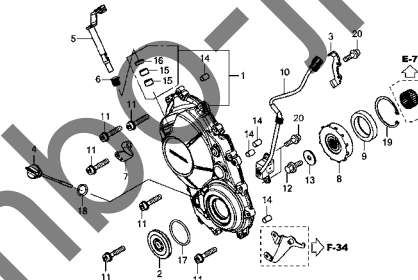

R. クランクケースカバー