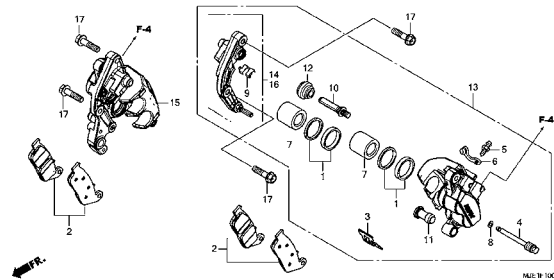

MAE: TP 1000

F-10-1

フロントブレーキキャリパー (CBR650FAH)