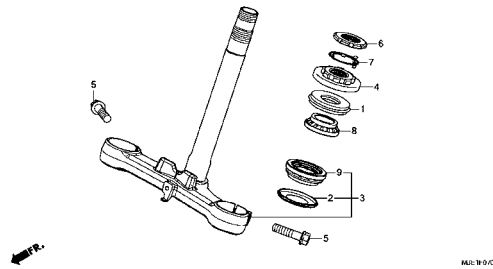

ABSモジュレーター/トレイ (CBR650FAH)

F-6

ハンドルパイプ/トップブリッジ

3

フレーム グループ

F-7

ステアリングシステム

MAE: TP 9.000