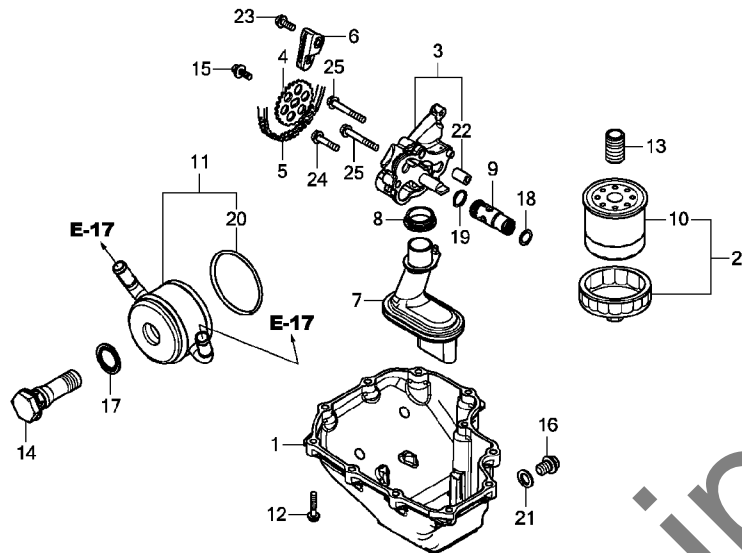

E-12

オイルパン / オイルポンプ

MJE1E1200

見出 番号	部品番号	部品名	使用個数		通用号機		タイプ
			CBR650FA E	H	初号機	終号機	
1	11210-MJE-D00	パン, オイル	1	-			
	11210-MJE-DB0		-	1			
2	15010-MCE-H51	フィルターセット, オイル	(1)	(1)			
3	15100-MJE-D00	ポンプ ASSY., オイル	1	1			
4	15134-MV9-670	スプロケット, オイルポンプドライブ	1	1			
5	15141-MJE-D01	チェーン, オイルポンプ (DID25H-70LE) (26T)	1	1			
6	15147-MGE-D00	ガイド COMP. B, オイルポンプチェーン	1	1			
7	15150-MJE-D00	ストレーナー COMP., オイル	1	1			
8	15154-MAT-000	パッキン, オイルストレーナー	1	1			
9	15220-MJE-D02	バルブ ASSY., リリーフ	1	1			
10	15410-MFJ-D01	カートリッジ, オイルフィルター (トウヨウロキ)	1	1			
11	15700-MJE-D01	クーラー COMP., オイル	1	1			
12	90006-GHB-680	ボルト, フランジ 6X28 (NSHF)	11	11			
13	90019-MGZ-J00	ボス, オイルフィルター	1	1			
14	90019-MJE-D00	ボルト, オイルクーラー	1	1			
15	90021-MM5-000	ボルトワッシャー 6X12	1	1			
16	90131-883-000	ボルト, ドレンプラグ 12X15	1	1			
17	90402-MFJ-D01	ワッシャー, シーリング 34.5MM	1	1			
18	91301-PC0-003	リング 13.8X1.9	1	1			
19	91313-MB0-003	リング 14.7X2.2 (アライ)	1	1			
20	91354-MEJ-641	リング, オイルクーラー	1	1			
21	94109-12000	ワッシャー, ドレンプラグ 12MM	1	1			
22	94301-08140	ノックピン 8X14	2	2			
23	95701-06016-00	ボルト, フランジ 6X16	1	1