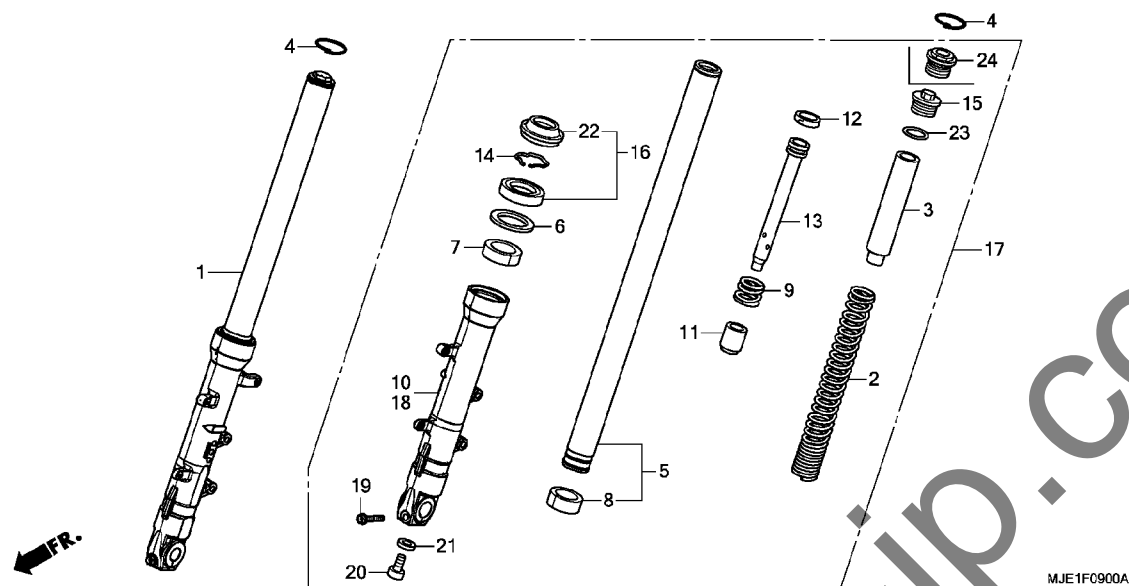

F-9

フロントフォーク

見出 番号	部品番号	部品名	使用個数		適用号機		タイプ
			CBR650FA E	H	初号機	終号機	
1	51400-MJE-D01	フォークASSY., R. フロント(シヨウワ)	1	-			
	51400-MJE-DB1	.....	-	1			
2	51401-MJE-D01	スプ リンク, フロントフォーク(シヨウワ)	2	-			
	51401-MJE-DB1	.....	-	2			
3	51402-MGZ-J01	カラ, スプ リンク	2	2			
4	51405-MB4-003	リンク, ストツパ	2	2			
5	51410-MJE-D01	ハ イブ COMP., フロントフォーク(シヨウワ)	2	-			
	51410-MJE-DB1	.....	-	2			
6	51412-MB4-003	リンク, ハ ツクアツプ(シヨウワ)	2	2			
7	51414-MFJ-A51	フ ツシュ, カ イト	2	2			
8	51415-MFJ-A51	フ ツシュ, スライタ	2	2			
9	51416-KF0-003	スプ リンク, フロントリハ ウンド(シヨウワ)	2	2			
10	51420-MJE-D01	ケース, R. ホ トム	1	1			
11	51432-MV9-003	ピ ース, オイルロツク(シヨウワ)	2	-			
	51432-MV4-003	ピ ース, オイルロツク	-	2			
12	51437-KV3-701	リンク, ピ ースト	2	-			
	51437-MJE-DB1	リンク, ピ ースト(シヨウワ)	-	2			
13	51440-MJE-D01	ハ イブ, シート(シヨウワ)	2	-			
	51440-MJE-DB1	.....	-	2			
14	51447-KA4-711	リンク, オイルシールストツパ(シヨウワ)	2	2			
15	51454-MM9-671	ホ ルト, フロントフォーク	2	-			
16	51490-MER-R61	シールセット, フロントフォーク	2	-			
	51490-MKA-D81	.....	-	2			
17	51500-MJE-D01	フォークASSY., L. フロント(シヨウワ)	1	-			
	51500-MJE-DB1	.....	-	1			
18	51520-MJE-D01	ケース, L. ホ トム	1	1