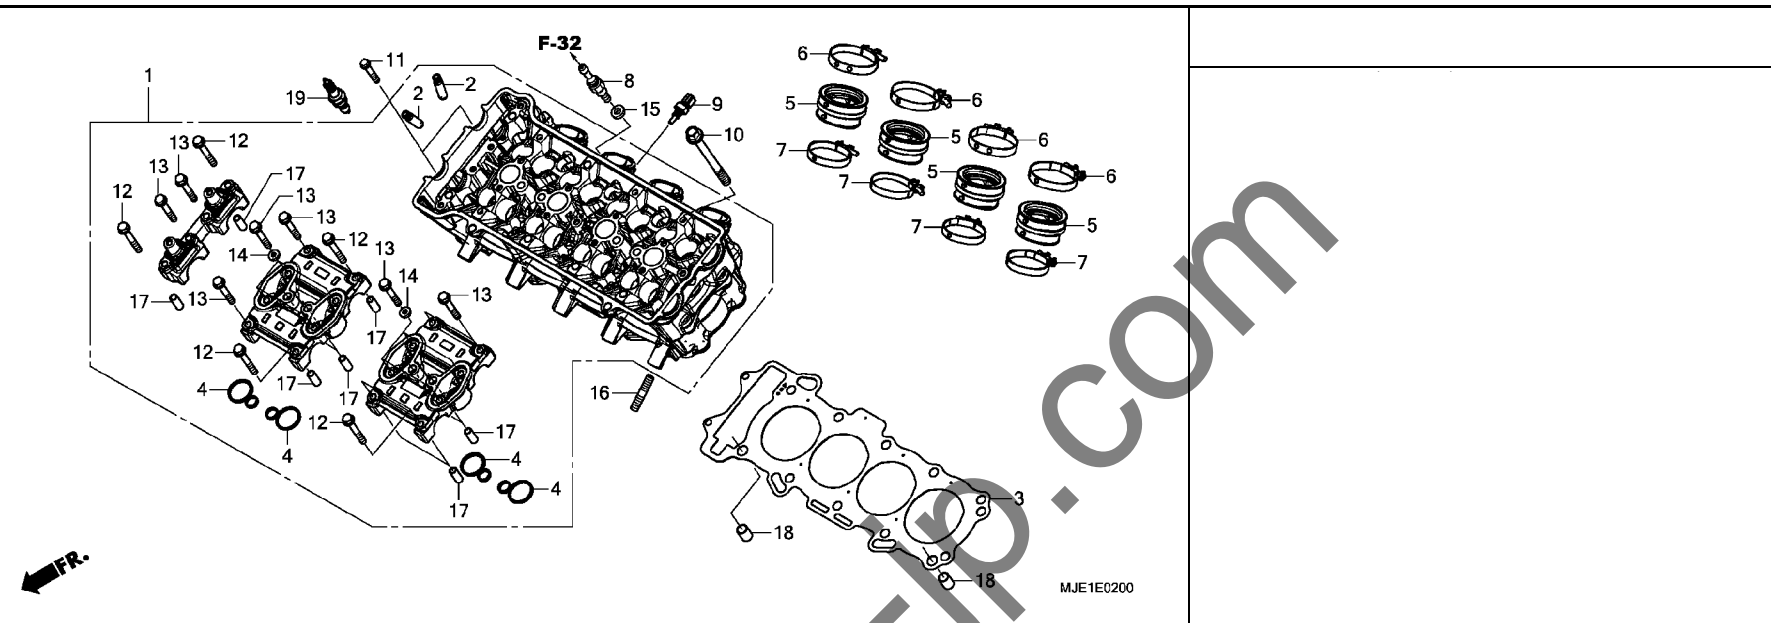

E-2

シリンダーヘッド

見出 番号	部品番号	部品名	使用個数		適用号機		タイプ
			CBR650FA E	H	初号機	終号機	
1	12010-MJE-D00	ヘッド ASSY., シリンダー	1	-			
	12010-MJE-DB0			1			
2	12205-KYJ-305	ガイド, エキゾーストバルブ (オーバーサイズ)					
		(インテーク/エキゾースト)	16	16			
3	12251-MJE-D01	ガスケット, シリンダーヘッド	1	1			
4	12395-MBW-003	ガスケット, フラックホール	4	4			
5	16211-MJE-D00	インシュレーター, スロットルホデー	4	4			
6	16217-MJE-D00	バンド A, インシュレーター	4	4			
7	16218-MJE-D00	バンド B, インシュレーター	4	4			
8	19410-MJE-D00	ジョイントCOMP., プリーディング	1	1			
9	37870-MGS-D31	センサーASSY., ウォーターテンプレチャー	1	1			
10	90007-MGZ-J00	ボルトワッシャー 9X100	10	10			
11	90010-GHB-700	ボルト, フランジ 6X35	2	2			
12	90017-MA6-000	ボルト, フランジ 6X45.5	6	6			
13	90019-KYJ-900	ボルト, フランジ 6X39.5	14	14			
14	90463-ML7-000	ワッシャー, シーリング 6.5MM	8	8			
15	90544-439-930	パッキン (シヨウウ)	1	1			
16	92900-08022-3E	ボルト, スタット 8X22	8	8			
17	94301-08200	ノックピン 8X20	10	10			
18	94301-12160	ピンA, ノック 12X16	2	2			
19	98059-59916	プラグ, スパーク (CR9EH-9) (NGK)	4	4			
	98059-59926	プラグ, スパーク (U27FER9) (DENSO)	4	4