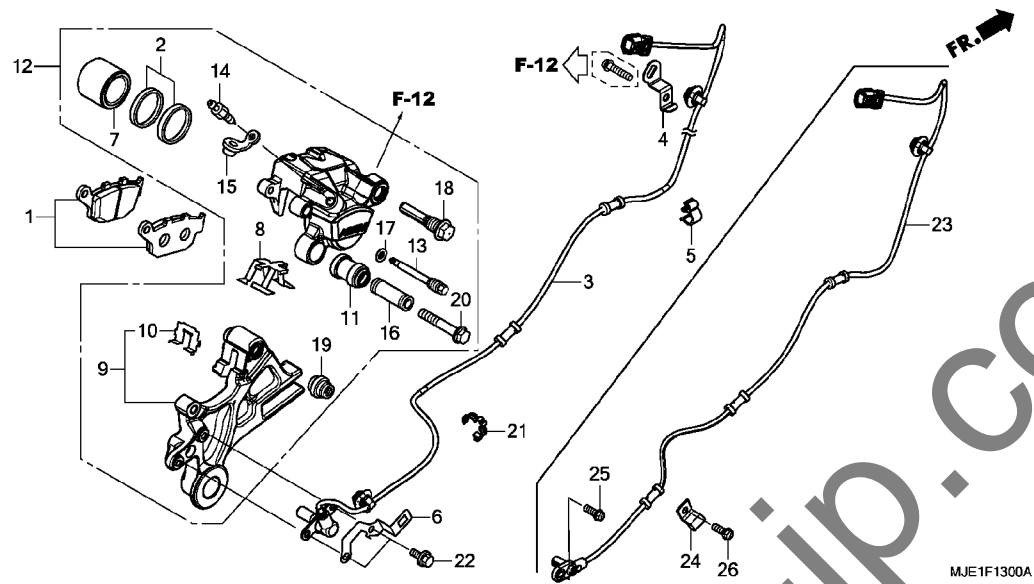

F-13

リヤブレーキキャリア

見出 番号	部品番号	部品名	使用個数		適用号機		タイプ
			E	H	初号機	終号機	
1	06435-MGZ-J01	パッドセット, リヤ	1	1			
2	06451-443-405	シールセット, ピiston	1	1			
3	38510-MJE-D11	センサー, リヤホイールスピード	1	-			
4	38515-MJE-D10	ステー, リヤセンサーコード	1	1			
5	38517-MGE-003	クランプ, ABSコード (D12)	1	1			
6	38555-MJE-D10	ステー, スピードセンサー	1	-			
7	43107-KT7-761	ピiston	1	1			
8	43108-MBB-006	スプリング, パッド	1	1			
9	43110-MJE-D11	ブラケットCOMP., リヤブレーキ (ニツシン)	1	-			
	43110-MJE-DB1		-	1			
10	43112-KT7-761	リテーナー	1	1			
11	43132-KT7-761	ブーツ, スリーブ	1	1			
12	43150-MJE-D11	キャリアサブASSY., リヤブレーキ (ニツシン)	1	-			
	43150-MJE-DB1		-	1			
13	43215-KZ4-J41	ピン, ハンガー	1	1			
14	43352-568-003	スクリュー, フリター (ニツシン)	1	1			
15	43353-461-771	キャップ, フリター	1	1			
16	45111-MA3-006	スリーブ	1	1			
17	45111-MAJ-G41	リング, ストップ	1	1			
18	45131-MN9-006	ボルト, ピン	1	1			
19	45133-MA3-006	ブーツB	1	1			
20	90180-MN8-006	ボルト, フランジ 8X49	1	1			
21	90690-MJE-D11	クリップ, ケーブル 10MM	1	-