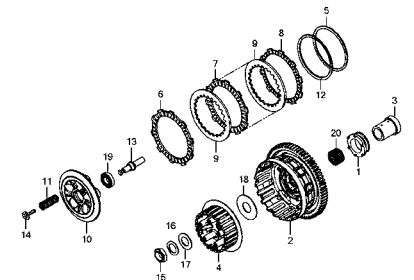

エンジン グループ

E-1

MAJ: TE10100

E-2

MAJ: TE10200

E-3

カムシャフト/バルブ

MAJ: TE10300A

E-4

カムチェン/テンショナー

MAJ: TE10400

E-5

R. クランクケースカバー

MAJ: TE10500

E-6

クラッチ

MAJ: TE10600

E-7

スターティングギヤ

MAJ: TE10700

E-8

ジェネレーターカバー

MAJ: TE10800

E-9

ジェネレーター

MAJ: TE10900