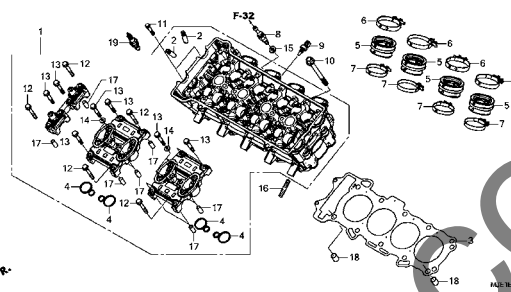

エンジン グループ

E-1

MAJ: TE10100

E-2

シリンダーヘッド

MAJ: TE10200

E-3

カムシャフト/バルブ

MAJ: TE10300A

E-4

カムチェン/テンショナー

MAJ: TE10400

E-5

R. クランクケースカバー

MAJ: TE10500

E-6

クラッチ

MAJ: TE10600

E-7

スターティングギヤ

MAJ: TE10700

E-8

ジェネレーターカバー

MAJ: TE10800

E-9

ジェネレーター

MAJ: TE10900