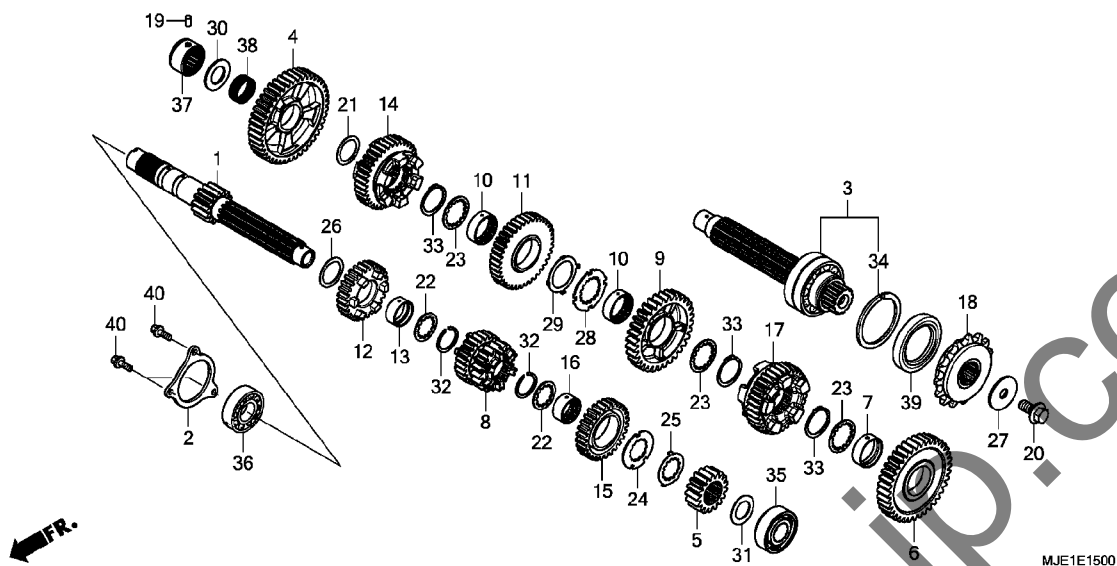

E-15

トランスミッション

MJE1E1500

見出 番号	部品番号	部品名	使用個数		適用号機		タイプ
			CBR650FA E	H	初号機	終号機	
1	23211-MJE-D00	メインシャフト(14T)	1	1			
2	23212-MJE-D00	フゝレート、ベゝアリングゝセットイングゝ	1	1			
3	23220-MJE-D00	カウンターシャフトCOMP.	1	1			
4	23421-MJE-D00	キゝヤゝ、カウンターシャフトファースト(43T)	1	1			
	23421-MJE-DB0	.....	-	1			
5	23431-MJE-D00	キゝヤゝ、メインシャフトセカンドゝ(17T)	1	-			
	23431-MJE-DB0	.....	-	1			
6	23441-MJE-D00	キゝヤゝ、カウンターシャフトセカンドゝ(38T)	1	-			
	23441-MJE-DB0	キゝヤゝ、カウンターシャフトセカンドゝ(40T)	-	1			
7	23442-MS2-610	カラゝ 30X11.2	1	1			
8	23451-MJE-D00	キゝヤゝ、メインシャフトサードゝ&フォーゝス(18T/25T)	1	-			
	23451-MJE-DB0	.....	-	1			
9	23461-MJE-D00	キゝヤゝ、カウンターシャフトサードゝ(32T)	1	-			
	23461-MJE-DB0	キゝヤゝ、カウンターシャフトサードゝ(34T)	-	1			
10	23462-MAT-000	カラゝ、スフゝライン 30X11	2	2			
11	23481-MJE-D00	キゝヤゝ、カウンターシャフトフォーゝス(38T)	1	-			
	23481-MJE-DB0	キゝヤゝ、カウンターシャフトフォーゝス(39T)	-	1			
12	23491-MJE-D00	キゝヤゝ、メインシャフトファイゝス(27T)	1	-			
	23491-MJE-DB0	.....	-	1			
13	23492-MGZ-J00	カラゝ 25X28X12	1	1			
14	23501-MJE-D00	キゝヤゝ、カウンターシャフトファイゝス(36T)	1	-			
	23501-MJE-DB0	キゝヤゝ、カウンターシャフトファイゝス(37T)	-	1			
15	23511-MJE-D00	キゝヤゝ、メインシャフトシクゝス(28T)	1	-			
	23511-MJE-DB0	.....	-	1			
16	23512-MV9-670	カラゝ、スフゝライン 25X28X13	1	1