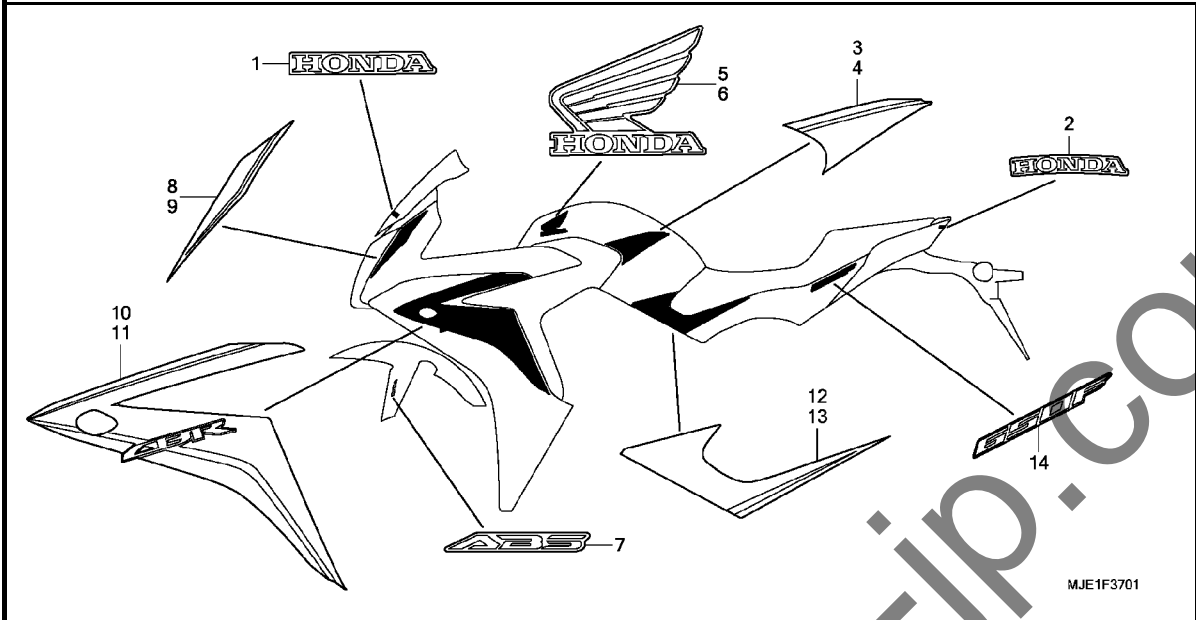

F-37-1

マーク (2)

見出	部品番号	部品名	使用個数	適用号機	タイプ
番号			CBR650FA E H	初号機 終号機	

14	86833-MJE-D20ZA	マーク(650F) *TYPE1*	2	-	2J