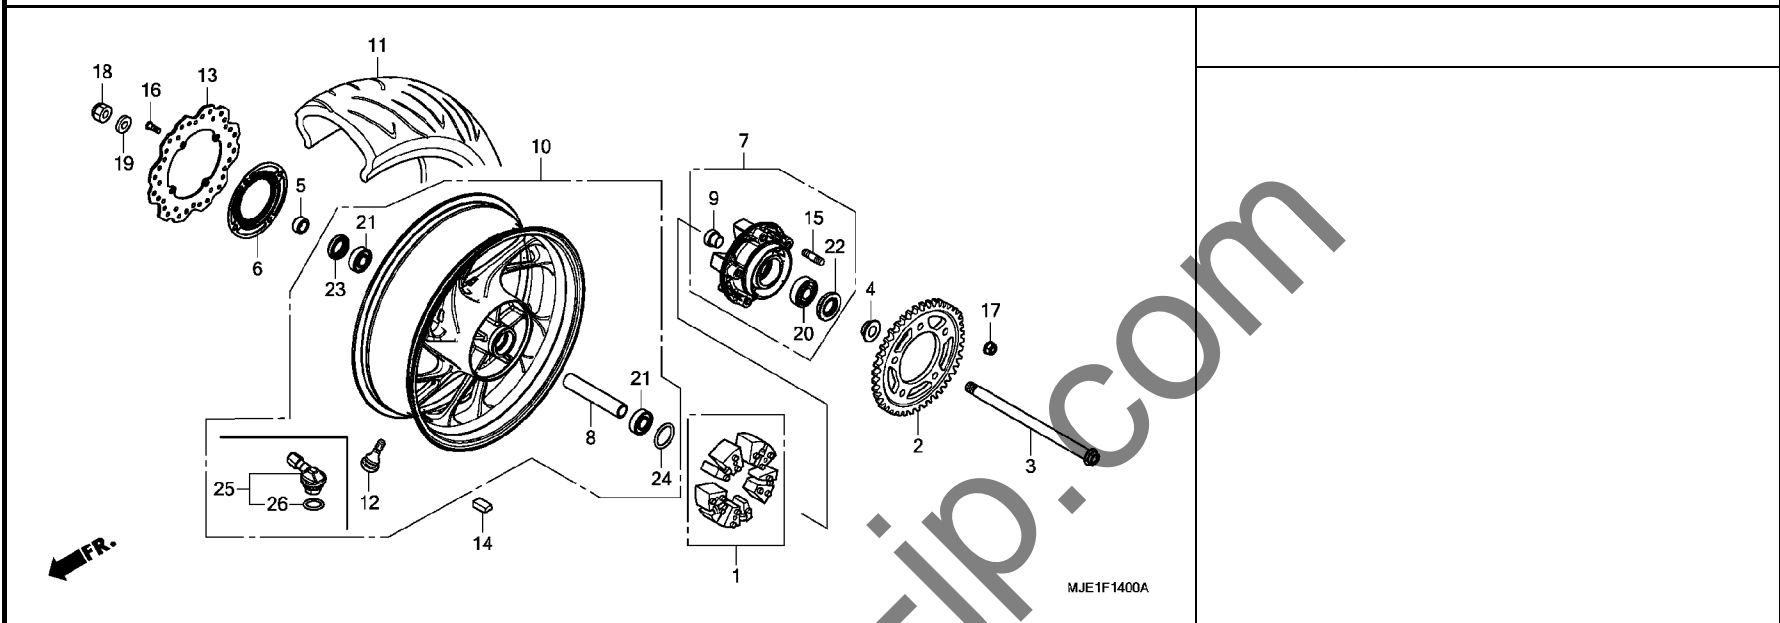

F-14

リヤホイール

MJE1F1400A

見出 番号	部品番号	部品名	使用個数		適用号機		タイプ
			E	H	初号機	終号機	
1	06410-MER-D00	タンパセット, ホイール	1	1			
2	41201-MBZ-G01	スプロケット, ファイナル* リブ (42T)	1	1			
3	42301-MJE-D00	アクスル, リヤホイール	1	1			
4	42311-MER-D00	カラー, L. リヤホイールサイト*	1	1			
5	42312-MER-D00	カラー, リヤブレーキサイト*	1	1			
6	42515-MGZ-J10	リンク, リヤハブサ	1	1			
7	42615-MJE-D00	フランジサブ ASSY, リヤードリブ	1	1			
8	42620-MJE-D00	カラー, フロントアクスルテ	1	1			
		(リヤ)					
9	42625-MER-D00	カラーB, リヤホイールテ	1	1			
10	42650-MJE-D10ZA	ホイールサブ ASSY, リヤ	1	1			
		TYPE1	1	-			
	42650-MJE-D11ZA	*TYPE1*	1	-	1001113	1001112	J
	42650-MJE-DBOZA	*TYPE1*	-	1			J
11	42711-MJE-D01	タイヤ, リヤ (タンロツフ)	1	-			
		(180/55ZR17 M/C 73W)	1	-			
	42711-MJE-D03		1	-	1001113	1001112	J
12	42753-ML7-004	ハブ, リム (タンロツフ)	1	-			
13	43251-MGZ-J01	ディスク, リヤブレーキ (サンスター)	1	-			1000932
	43251-MGZ-J02		1	-	1000933		
			-	1			
14	44721-SEA-N02	ウェイト, バランス (10G) (トウホウアエン)	N	N			
	44722-SEA-N02	ウェイト, バランス (20G) (トウホウアエン)	N	N			
	44723-SEA-N02	ウェイト, バランス (30G) (トウホウアエン)	N	N