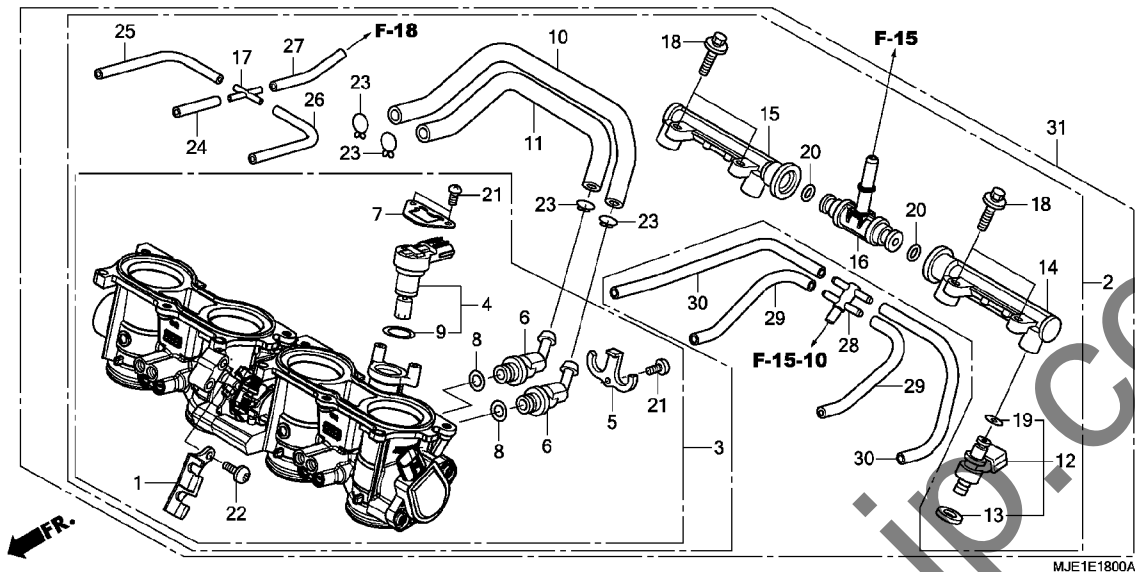

E-18

スロットルボディ

見出 番号	部品番号	部品名	使用個数		適用号機		タイプ
			CBR650FA E	H	初号機	終号機	
1	16169-MEE-013	ステ、ワイヤ	1	1			
2	16400-MJE-D01	ボデーASSY., スロットル (GQ8GA A)	1	-			
3	16401-MJE-D01	ボデーASSY., スロットル	1	-			
	16401-MJE-L01		-	1			
4	16430-MJE-D01	モーターASSY.	1	-			
	16431-MJP-G51		-	1			
5	16431-MFJ-D01	プレート, ジョイント	1	1			
6	16432-MFJ-D01	ジョイント, アイドルエアコントロール					
		バルブ	2	2			
7	16433-MEW-921	プレート, アイドルエアコントロールバルブ	1	1			
8	16434-MFJ-D01	リンク	2	2			
9	16435-MFJ-D01	リンク 17.8X1.9	1	1			
10	16440-MJE-D01	チューブ (A)	1	1			
11	16441-MJE-D01	チューブ (B)	1	1			
12	16450-MJE-D01	インジェクターASSY., フューエル	4	4			
13	16472-KPC-D50	リンク, シール	4	4			
14	16610-MGC-D21	パイプ, フューエル (A)	1	1			
15	16620-MGC-D21	パイプ, フューエル (B)	1	1			
16	16630-MFJ-D00	T-ジョイント, フューエル	1	1			
17	17201-MCZ-003	ジョイント, フォーウェイ	1	1			
18	90021-MGZ-D02	ボルト, ショルター	4	4			
19	91301-GGL-J01	リンク 6.3X2.2	4	4			
20	91301-PLC-000	リンク 7.47X3.6	2	2			
21	93500-04008-1H	スクリュー, パン 4X8	3	3			
22	93892-05012-18	スクリューワッシャー 5X12	2	2