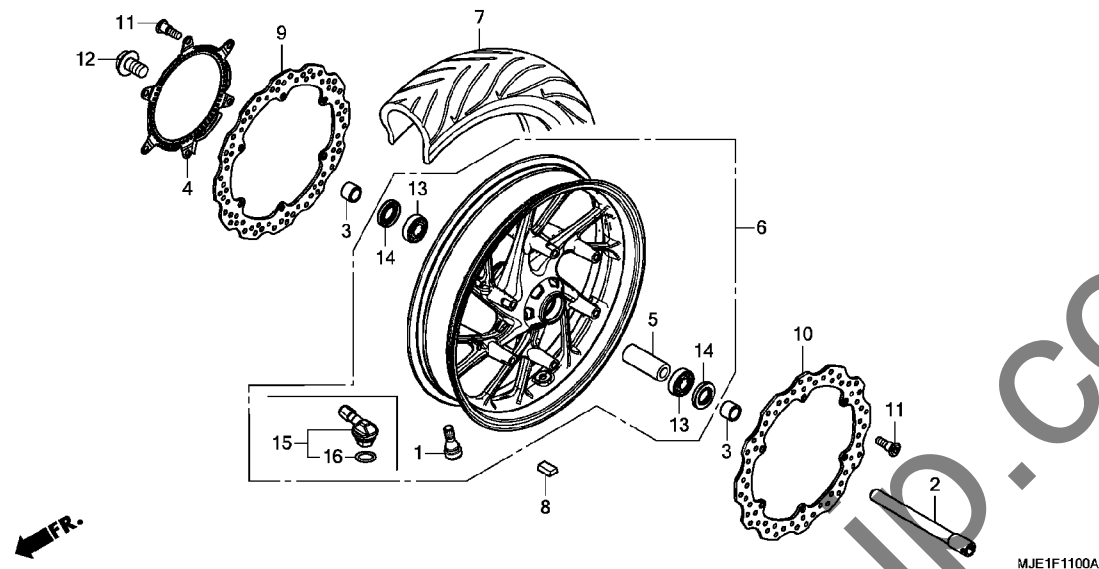

F-11

フロントホイール

見出 番号	部品番号	部品名	使用個数		適用号機		タイプ
			CBR650FA E	H	初号機	終号機	
12	90305-ML7-000	ボルト, フロントアクスル	1	1			
13	91053-MGS-D31	ベアリング, ラジアルホール 6204UU	2	2			
14	91252-MC4-013	オイルシール 28X47. 2X7 (アライ)	2	2			
15	42755-MKA-D81	バルブ ASSY., クランプイン	-	1			
16	42758-MKA-D81	Oリング	-	1