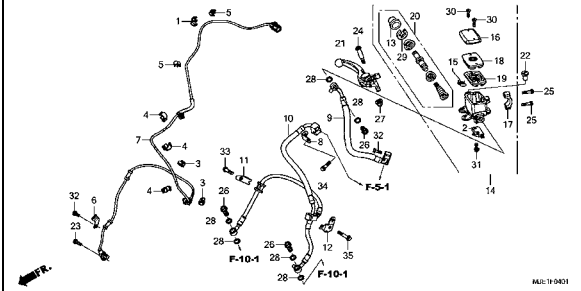

F-4-1

フロントブレーキマスターシリンダー (CBR650FAH)