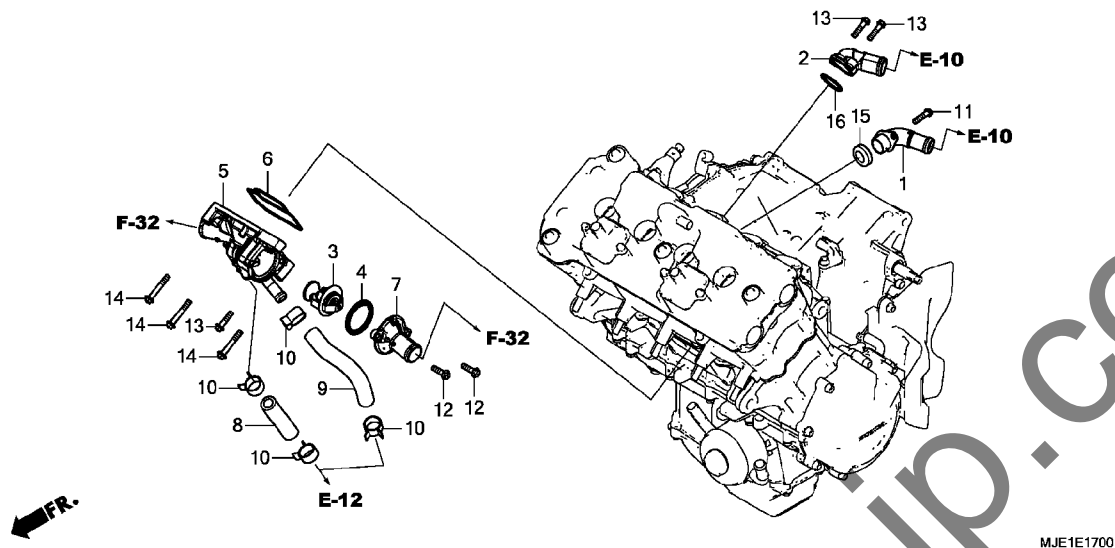

E-17

サーモスタット

見出 番号	部品番号	部品名	使用個数		適用号機		タイプ
			E	H	初号機	終号機	
1	19060-MJE-D00	シヨイントCOMP., ウォーター	1	1			
2	19063-MJE-D00	シヨイント, ウォーター	1	1			
3	19300-MCJ-003	サーモスタット	1	1			
4	19305-MGZ-J01	ラバ -, サーモスタット	1	1			
5	19310-MJE-D00	ケースCOMP., サーモスタット	1	1			
	19310-MJE-DB0	.....	-	1			
6	19312-MJE-D00	ガasket, サーモスタットケース	1	1			
7	19315-MJE-D00	カバー, サーモスタット	1	-			
	19315-MJE-DB0	.....	-	1			
8	19527-MJE-D00	ホースC, ウォーター	1	1			
9	19528-MJE-D00	ホースD, ウォーター	1	1			
10	19535-MGZ-J00	クリップ, ウォーターホース (D21)	4	4			
11	90006-GHB-620	ボルト, フランジ 6X14 (NSHF)	2	2			
12	90011-KYJ-900	ボルト, フランジ 6X22	2	2			
13	90006-GHB-670	ボルト, フランジ 6X25 (NSHF)	3	3			
14	90006-GHB-710	ボルト, フランジ 6X40 (NSHF)	3	3			
15	91315-MB0-013	シール, ウォーターハイ	1	1			
16	91356-425-003	Oリング 30MM	1	1