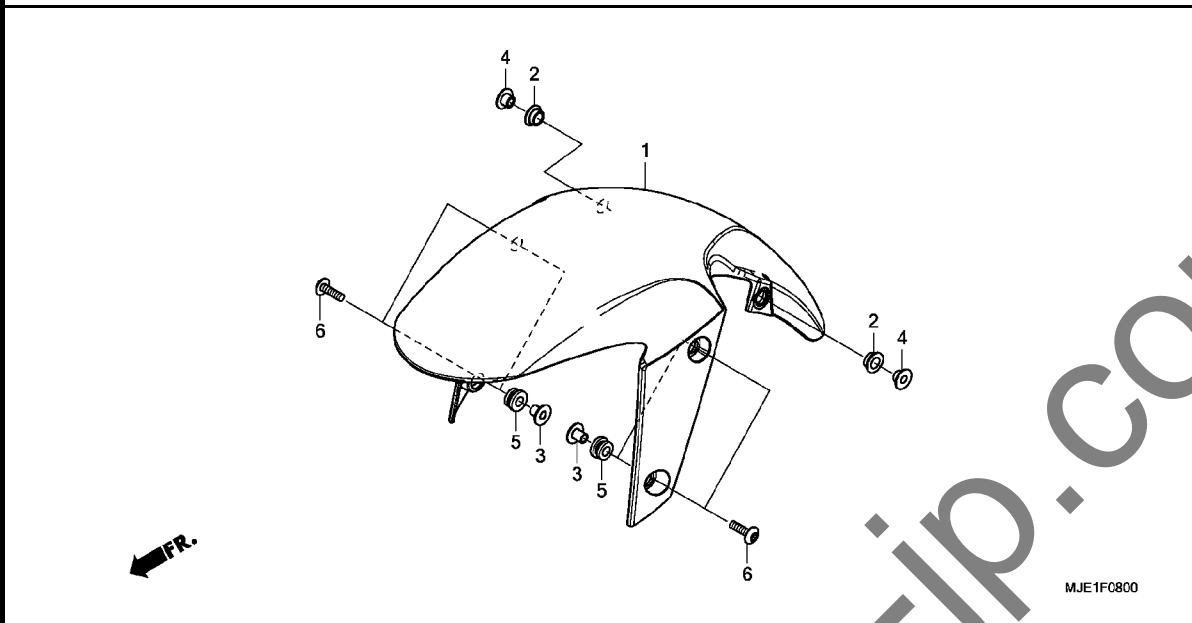

F-8

フロントフェンダー

見出 番号	部品番号	部品名	使用個数		適用号機		タイプ
			CBR650FA E	H	初号機	終号機	
1	61110-MJE-J10ZE	フェンダーセット, フロント (WL)	1	1	-----	-----	J
		TYPE2	1	-	-----	-----	2J
	61110-MJE-D10ZH	*TYPE5*	1	-	-----	-----	J
	61110-MJE-J10ZD	*TYPE3*	1	-	-----	-----	J
	61110-MJE-J10ZF	*TYPE1*	1	-	-----	-----	2J
	61110-MJE-JD0ZA	*TYPE1*	-	1	-----	-----	J
	61110-MJE-J10ZC	*TYPE4*	-	1	-----	-----	
2	61103-KPF-910	ラバー, フロントフェンダーマウンティング	2	2			
3	61103-KRY-900	カラー-A, フロントフェンダー	4	4			
4	61105-KPF-910	カラー, フロントフェンダーマウンティング	2	2			
5	61105-KRY-900	ラバー, フロントフェンダーマウンティング	4	4			
6	90130-KYJ-900	スクリュー, パン 6X22	4	4