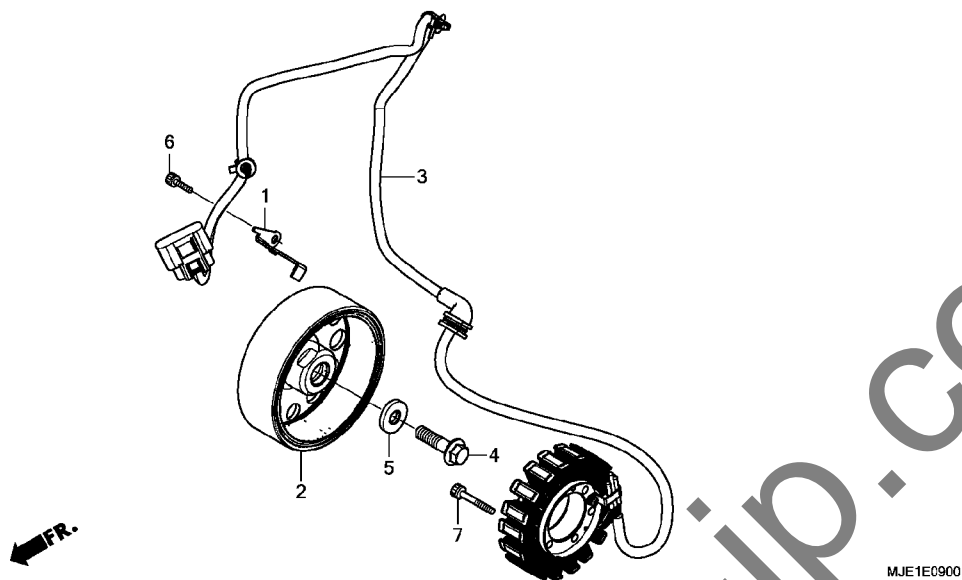

E-9

ジェネレーター

見出 番号	部品番号	部品名	使用個数		適用号機		タイプ
			CBR650FA E	H	初号機	終号機	
1	11333-MJE-D00	クランプ, A.C. ジェネレーターコード	1	1			
2	31110-MJE-D01	フライホイールCOMP.	1	1			
3	31120-MJE-D01	スターターCOMP.	1	1			
4	90023-MV9-670	ボルト, フランジ 10MM	1	1			
5	90405-MCA-780	ワッシャー 10.5X27	1	1			2J
	90406-MJE-D00		1	1		1000454	J
	90405-MCA-780		1	1	1000455		J
6	96600-06016-00	ボルト, ソケット 6X16	1	1			
7	96600-06032-00	ボルト, ソケット 6X32	4	4