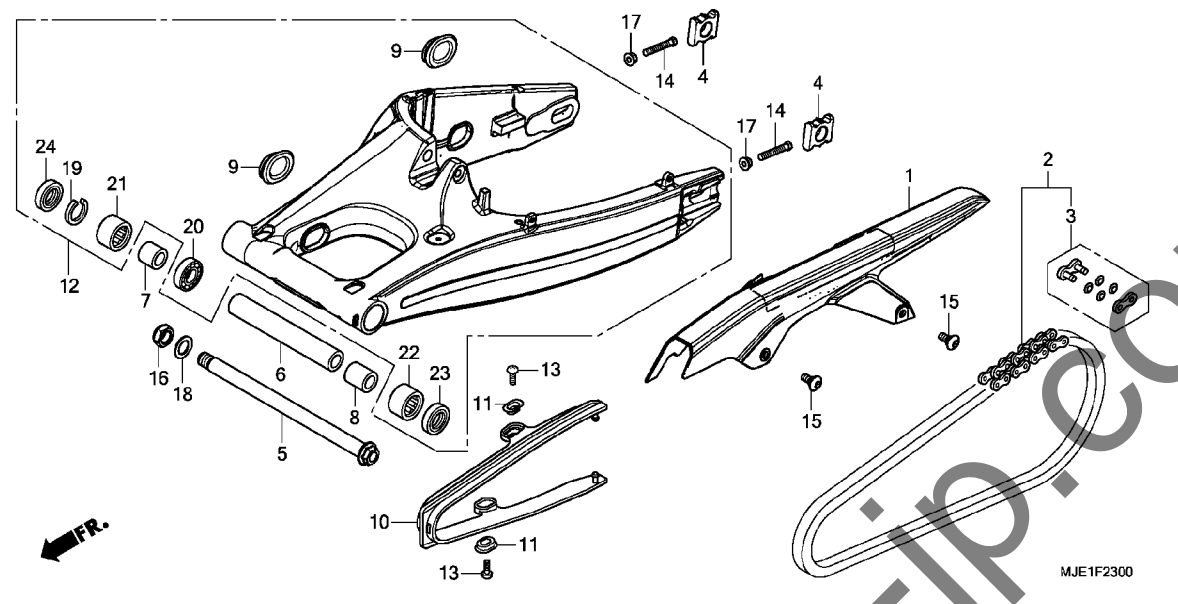

F-23

スウィングアーム

見出 番号	部品番号	部品名	使用個数		適用号機		タイプ
			CBR650FA E	H	初号機	終号機	
1	40511-MJE-D00	ケース, ドライブチエン	1	1			
2	40540-MJE-D01	チエン, ドライブ (DID525V11-120ZB) (ヒョウシ ユンリンク118L)	1	1			
	40540-MJE-D02	チエン, ドライブ (RK525KRW-120LJFZ) (ヒョウシ ユンリンク118L)	1	1			
3	40545-MJE-D01	ジョイント, ドライブチエン (タイトー)	1	1			
	40545-MJE-D02	ジョイント, ドライブチエン (RK)	1	1			
4	42305-MJE-D00	カラー, リヤアクスル	2	2			
5	52101-MJE-D00	ボルト, スウィングアームピボット	1	1			
6	52141-MJE-D00	カラー, センターピボットイスタンス	1	1			
7	52142-MJE-D00	カラー, R. ピボットイスタンス	1	1			
8	52143-MJE-D00	カラー, L. ピボットイスタンス	1	1			
9	52161-KZZ-900	キャップ, リヤスウィングアーム	4	4			
10	52170-MJE-D00	スライダ, チエン	1	1			
11	52171-KR6-000	ワッシャー, チエンスライダ	2	2			
12	52200-MJE-D00	スウィングアームサブASSY., リヤ	1	-			
	52200-MJE-G00		-	1			
13	90104-KPP-900	スクリュー, パン 5X12	2	2			
14	90106-MCF-D00	ボルト, 6カク 8X50	2	2			
15	90115-MGZ-J00	スクリュー, スペシャル 6X14	2	2			
16	90301-MJF-A01	ナット, U 18MM	1	1			
17	90309-357-000	ナット, 6カク 8MM	2	2			
18	90401-KZ4-890	ワッシャー 18X32X2	1	1			
19	90651-MEW-920	サークリップ, インターナル (37)	1	1