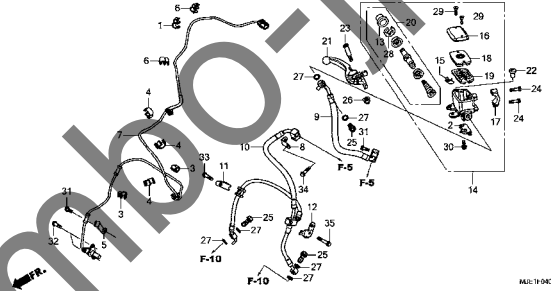

F-4

フロントブレーキマスターシリンダー (CBR650FAE)