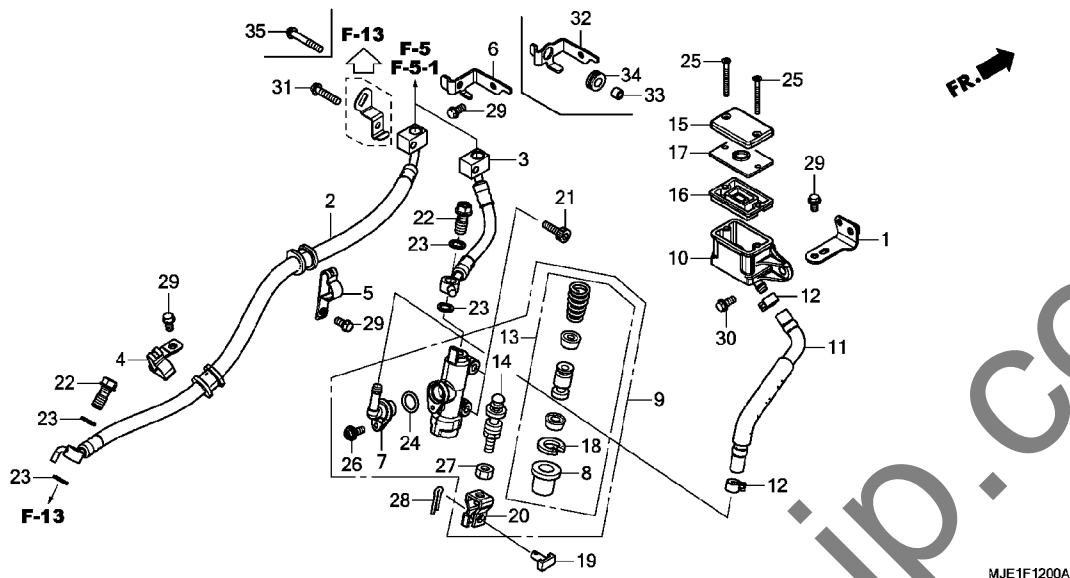

F-12

リヤブレーキマスターシリンダー

MJE1F1200A

見出 番号	部品番号	部品名	使用個数		適用号機		タイプ
			CBR650FA E	H	初号機	終号機	
25	93600-04040-1G	スクリュー, フラット 4X40	2	2			
26	93893-04012-17	スクリューワッシャー 4X12	1	1			
27	94002-08000-0S	ナット, 6カク 8MM	1	1			
28	94201-20120	ピン, スプリット 2.0X12	1	1			
29	96001-06012-07	ボルト, フランジ 6X12	4	4			
30	96001-06014-07	ボルト, フランジ 6X14	1	1			
31	96001-06028-07	ボルト, フランジ 6X28	1	-			
32	43316-MJE-DB0	ステー, リヤブレーキパイプ	-	1			
33	45161-K87-L50	カラー, ブレーキホースステー	-	1			
34	64312-KWW-640	クローメット, メインパイプカバー	-	1			
35	96001-06040-07	ボルト, フランジ 6X40	-	1