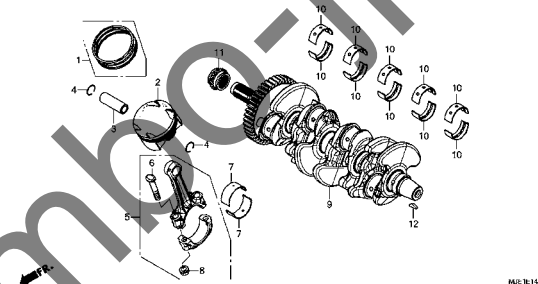

クランクシャフト/ピストン