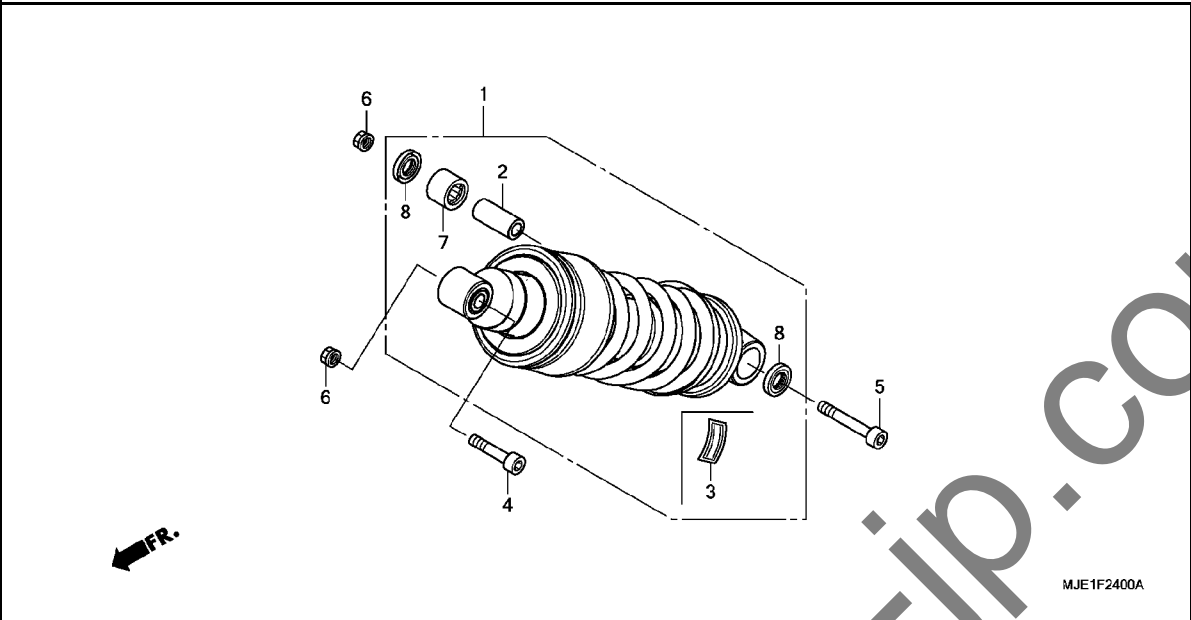

F-24

リヤークッション

見出 番号	部品番号	部品名	使用個数		適用号機		タイプ
			CBR650FA E	H	初号機	終号機	
1	52400-MJE-J01	クッションASSY., リヤ- (シヨウワ) ...	1	-			
	52400-MJE-DB1	.....	-	1			
2	52463-MGZ-J00	カラー, クッションコネクティング ロット ...	1	1			
3	87516-KS7-832	ラベル, リヤ- タンパ- ワ- ニンク ...	1	1			
4	90107-MJE-D00	ボルト, ソケット 10X51	1	1			
5	90108-MJE-D00	ボルト, ソケット 10X70	1	1			
6	90304-MCS-G01	ナット, U, フランジ 10MM	2	2			
7	91071-KV3-005	ベアリング, ニートル (コウヨウ)	1	1			
8	91262-KV3-831	タースチール 17X24X5 (アライ) ...	2	2			

3