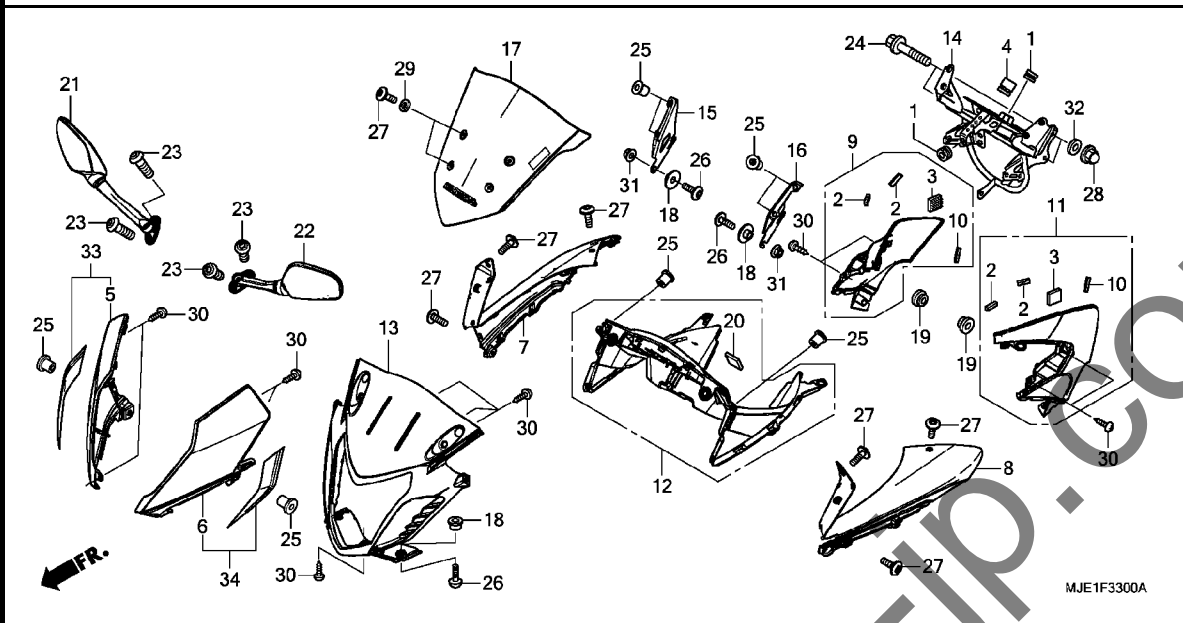

F-33

アッパーカウル (CBR650FAE)

見出 番号	部品番号	部品名	使用個数		適用号機		タイプ
			CBR650FA E	H	初号機	終号機	
12)	64170-MJE-D02	パネルASSY.,メーター	1	-	1000693	-	J
13	64181-MJE-D00	カバー,ヘッドライト	1	-	-	-	-
14	64501-MJE-D00	ステーCOMP.,フロントカウルアツパ	1	-	-	-	-
15	67102-MJE-D00	ステー,R.スクリーン	1	-	-	-	-
16	67103-MJE-D00	ステー,L.スクリーン	1	-	-	-	-
17	67100-MJE-J00ZA	ウインドスクリーンASSY.(WL) *TYPE1*	1	-	-	-	-
18	80113-MJE-D00	カラーA	6	-	-	-	-
19	83551-376-000	グロメット,サイドカバー	2	-	-	-	-
20	86150-GFC-902	エンブレム,プロテクション(ウエハラ)	1	-	-	-	-
21	88110-MJE-D01	ミラーASSY.,R.バツク	1	-	-	-	-
22	88120-MJE-D01	ミラーASSY.,L.バツク	1	-	-	-	-
23	90001-MCK-A50	ボルト,ソケット 6X20	4	-	-	-	-
24	90101-GBL-000	ボルト,フランジ 8X35	2	-	-	-	-
25	90111-KW3-003	ナット,カウルセツティング 5MM	8	-	-	-	-
26	90133-MJE-D00	スクリー,パ ン 5X16	6	-	-	-	-
27	90134-MJE-D00	スクリー,パ ン 5X16	10	-	-	-	-
28	90307-MJE-D00	ナット,6カクキヤツフ 8MM	2	-	-	-	-
29	90504-964-000	ワツジャー,スラスト 5MM	4	-	-	-	-
30	93903-24380	スクリー,タツピンク 4X12	12	-	-	-	-
31	94050-05000	ナット,フランジ 5MM	4	-	-	-	-
32	94101-08700	ワツジャー,フレイン 8MM	2	-	-	-	-
33	64110-MJE-D20ZA	カウルセツトA,R.アツパ (WL) *TYPE1*	1	-	-	-	2J
34	64120-MJE-D20ZA	カウルセツトA,L.アツパ (WL) *TYPE1*	1	-	-	-	2J

3