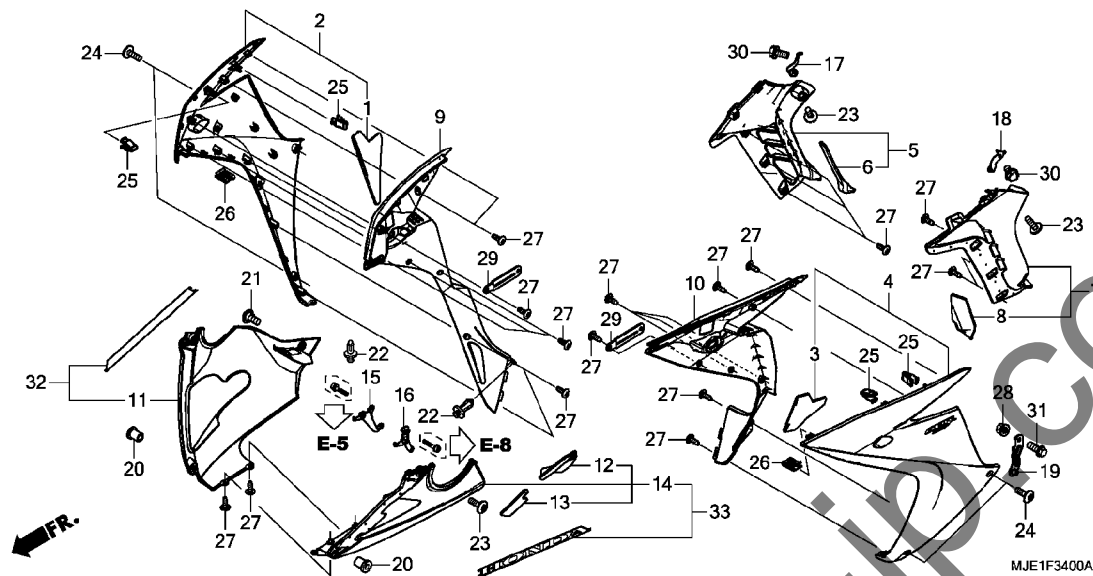

F-34

ローカウル

見出 番号	部品番号	部品名	使用個数		適用号機		タイプ
			CBR650FA E H		初号機	終号機	
1	64213-MJE-D00	マットA, R. ミッドルカウル	1	1			
2	64215-MJE-D20ZA	カウルASSY. A, R. ミッドル(WL)	1	1			
		TYPE1	1	-			2J
	64215-MJE-J00ZA	*TYPE3*	1	-			J
	64215-MJE-J00ZB	*TYPE2*	1	-			J
	64215-MJE-J00ZC	*TYPE1*	1	-			J
	64215-MJE-J00ZA	*TYPE1*	-	1			2J
	64215-MJE-JB0ZA	*TYPE2*	-	1			J
	64215-MJE-JB0ZB	*TYPE1*	-	1			J
3	64223-MJE-D00	マットA, L. ミッドルカウル	1	1			
4	64225-MJE-D20ZA	カウルASSY. A, L. ミッドル(WL)	1	1			
		TYPE1	1	-			2J
	64225-MJE-J00ZA	*TYPE3*	1	-			J
	64225-MJE-J00ZB	*TYPE2*	1	-			J
	64225-MJE-J00ZC	*TYPE1*	1	-			J
	64225-MJE-J00ZA	*TYPE1*	-	1			2J
	64225-MJE-JB0ZA	*TYPE2*	-	1			J
	64225-MJE-JB0ZB	*TYPE1*	-	1			J
5	64230-MJE-D00	カウルASSY. B, R. ミッドル	1	1			
6	64232-MJE-D00	マットB, R. ミッドルカウル	1	1			
7	64240-MJE-D00	カウルASSY. B, L. ミッドル	1	1			
8	64242-MJE-D00	マットB, L. ミッドルカウル	1	1			
9	64251-MJE-D00	パネル, R. インナー	1	1			
10	64261-MJE-D00	パネル, L. インナー	1	1			
11	64270-MJE-D00ZB	カウル, R. アンダー *NH436M* マットガンパウダーブラックメタリック	1	-