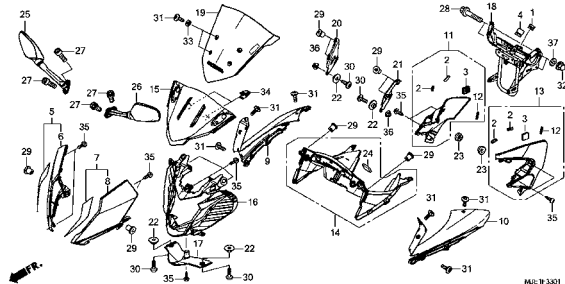

MAE: 1P 3.301

F-34

ローアカウル