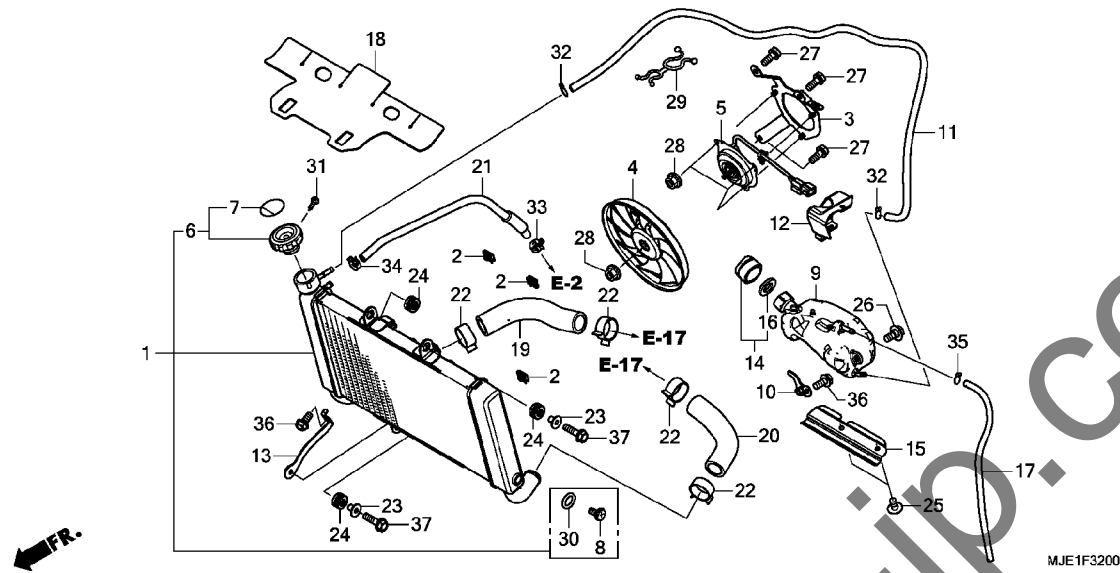

F-32

ラジエター

見出 番号	部品番号	部品名	使用個数		適用号機		タイプ
			E	H	初号機	終号機	
24	61304-415-000	ラバー、ヘッドライトケ-スマウンテ-ィング*	3	3			
25	90106-KRG-000	スクリ-、バン 6X12	2	2			
26	90111-162-000	ボ-ルト、フランジ 6MM	1	1			
27	90120-GHB-601	ボ-ルトワッシャー 6X12	3	3			
28	90315-MK3-003	ナツト、セレイト 5MM	4	4			
29	90647-657-671	クリツプ、ハ-スロツク	1	1			
30	91353-MEC-003	オリ-グ 9.8X1.9	1	1			
31	93901-22020	スクリ-、タツピ-ング 3X6	1	1			
32	95002-02100	クリツプ、チ-、-、- (B10)	2	2			
33	95002-41050-08	クラン、チ-、-、- (D10.5)	1	1			
34	95002-41250-08	クラン、チ-、-、- (D12.5)	1	1			
35	95002-50000	クリツプ、チ-、-、- (C9)	1	1			
36	95701-06014-00	ボ-ルト、フランジ 6X14	2	2			
37	95701-06022-07	ボ-ルト、フランジ 6X22	2	2			