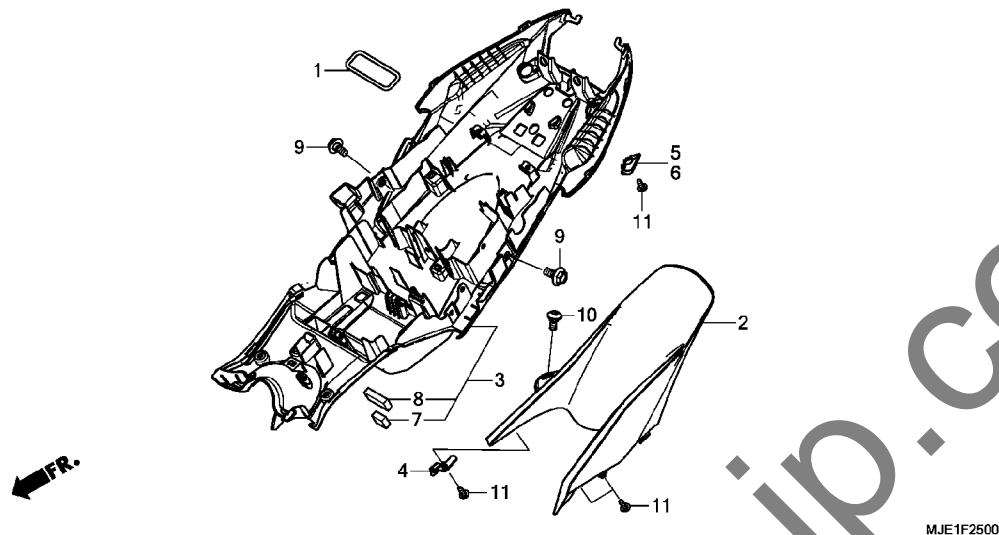

F-25

リヤーフエンダー

見出 番号	部品番号	部品名	使用個数		適用号機		タイプ
			CBR650FA E	H	初号機	終号機	
1	50290-MBL-610	バンド, Uロック	1	1			
2	80103-MJE-D00	フェンダー-C, リヤ	1	1			
3	80105-MJE-D00 80105-MJE-DB0	フェンダー-COMP. B, リヤ	1	-			
4	80106-MJE-D00	ステー-C, リヤフェンダー	1	1			
5	80107-MJE-D00	カバー-B, R. リヤフェンダー	1	1			
6	80108-MJE-D00	カバー-B, L. リヤフェンダー	1	1			
7	80109-MJE-D00	ラバー-B, リヤフェンダー-スポンジ	1	1			
8	83705-MT3-300	ラバー, サイドカバー-スポンジ	1	1			
9	90111-187-000	ボルト, フランジ 6MM	2	2			
10	90115-MGZ-J00	スクリーン, スペシャル 6X14	1	1			
11	93903-24380	スクリーン, タツピング 4X12	5	5