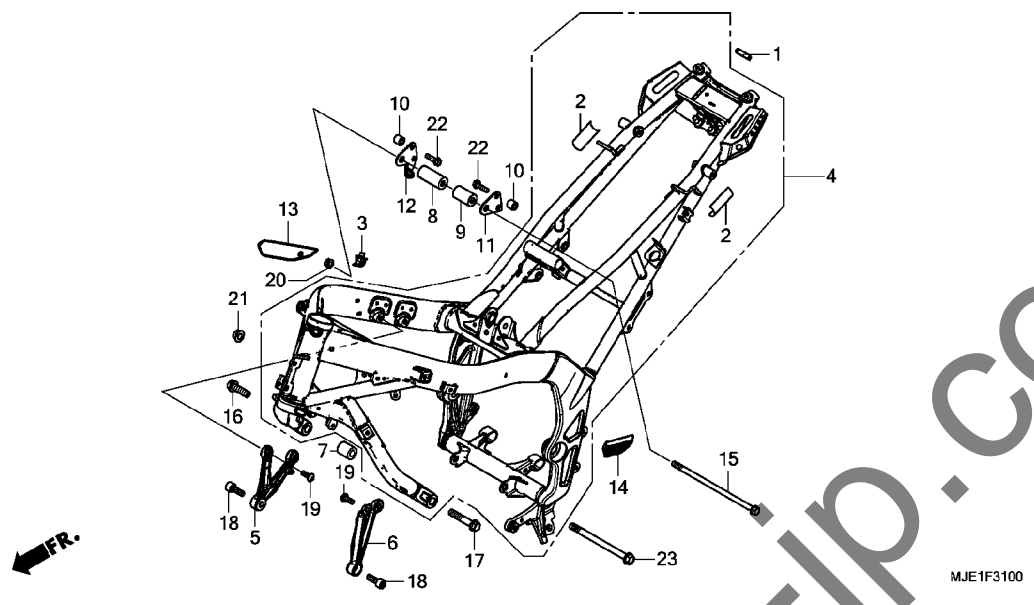

F-31

フレームボディ

見出 番号	部品番号	部品名	使用個数		適用号機		タイプ
			CBR650FA E	H	初号機	終号機	
1	17518-MFN-D00	トリム, フューエルタンク	1	1			
2	17528-KCZ-930	テールB, タンカガード	2	2			
3	32161-393-003	クリップ, ワイヤーハーネス	1	1			
4	50010-MJE-315ZA	ボデーセット, フレーム	1	1			
		*NH303M*マッドアキシスク レーメタリック	1	-			2J
	50010-MJE-305ZA	*NH303M*マッドアキシスク レーメタリック	1	-		1000012	J
	50010-MJE-315ZA	*NH303M*マッドアキシスク レーメタリック	1	-	1000013		J
5	50211-MJE-D00	ブラケットB, R. エンジンハンガー	1	1			
6	50212-MJE-D00	ブラケットB, L. エンジンハンガー	1	1			
7	50351-MJE-D00	カラ-A, エンジンハンガー	1	1			
8	50352-MJE-D00	カラ-C, R. エンジンハンガー	1	1			
9	50353-MJE-D00	カラ-C, L. エンジンハンガー	1	1			
10	50354-MJE-D00	スペーサー-C, エンジンハンガー	4	4			
11	50355-MJE-D00	プレート, エンジンハンガー	1	1			
12	50355-MJE-D10	プレート, R. エンジンハンガー	1	1			
13	64311-MJE-D00	カバー, R. フレーム	1	1			
14	64321-MJE-D00	カバー, L. フレーム	1	1			
15	90101-GET-000	ボルト, フランジ 10X230	1	1			
16	90101-MJE-D00	ボルト, フランジ 12X40	1	1			
17	90102-MJE-D00	ボルト, フランジ 12X65	1	1			
18	90105-MJE-D00	ボルト, ソケット 10X30	2	2			
19	90127-KYJ-900	ボルト, ソケット 8X22	4	4			
20	94050-10000	ナット, フランジ 10MM	1	1			
21	94050-12000	ナット, フランジ 12MM	1	1