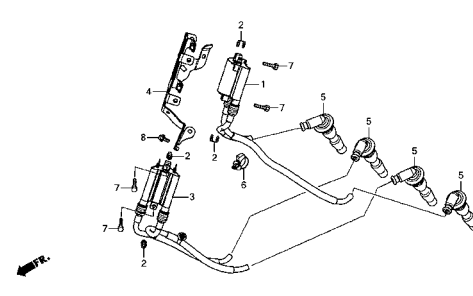

バッテリー

MAE: 19 2800

F-29

ワイヤーハーネス

MAE: 19 2 800A

F-30

イグニッションコイル

MAE: 19 3000