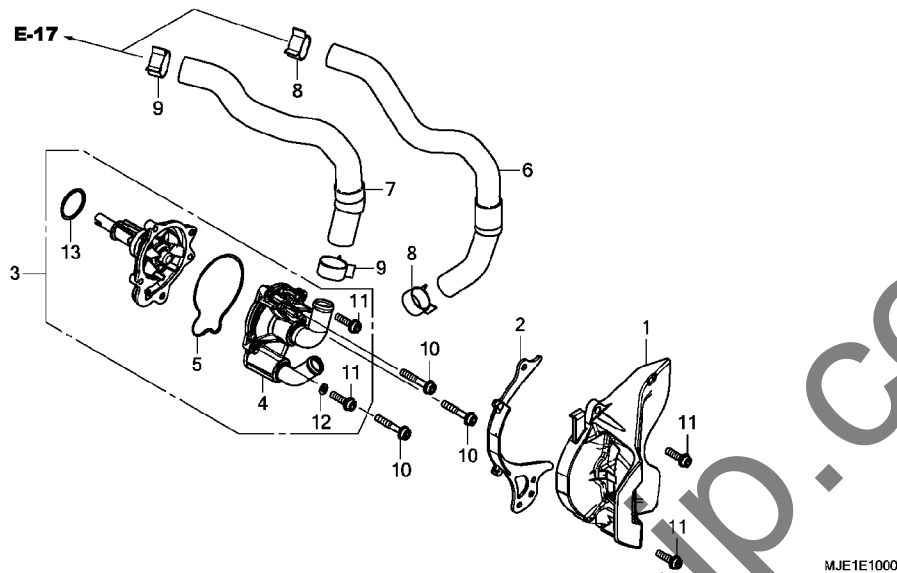

E-10

ウォーターポンプ

見出 番号	部品番号	部品名	使用個数		適用号機		タイプ
			CBR650FA E	H	初号機	終号機	
1	11350-MJE-D00	カバーCOMP., L. リヤ	1	1			
2	11356-MJE-D00	プレート, チェンカイト	1	1			
3	19200-MJE-305	ポンプCOMP., ウォーター	1	-			
	19200-MJE-306		-	1			
4	19220-MJE-D00	カバーCOMP., ウォーターポンプ	1	-			
	19220-MJE-DB0		-	1			
5	19226-MJE-D00	ガasket, ウォーターポンプボディ	1	1			
6	19525-MJE-D00	ホースA, ウォーター	1	1			
7	19526-MJE-D00	ホースB, ウォーター	1	1			
8	19531-MGZ-J00	クリップ, ウォーターホース (D27)	2	2			
9	19533-MGZ-J00	クリップ, ウォーターホース (D30)	2	2			
10	90001-MJE-D00	ホルト, フランジソケット 6X35	3	3			
11	90002-MGZ-J00	ホルト, フランジソケット 6X25	4	4			
12	90463-ML7-000	ワッシャー, シーリング 6.5MM	1	1			
13	91302-MB0-013	Oリング 32.95X2.62 (アライ)	1	1			