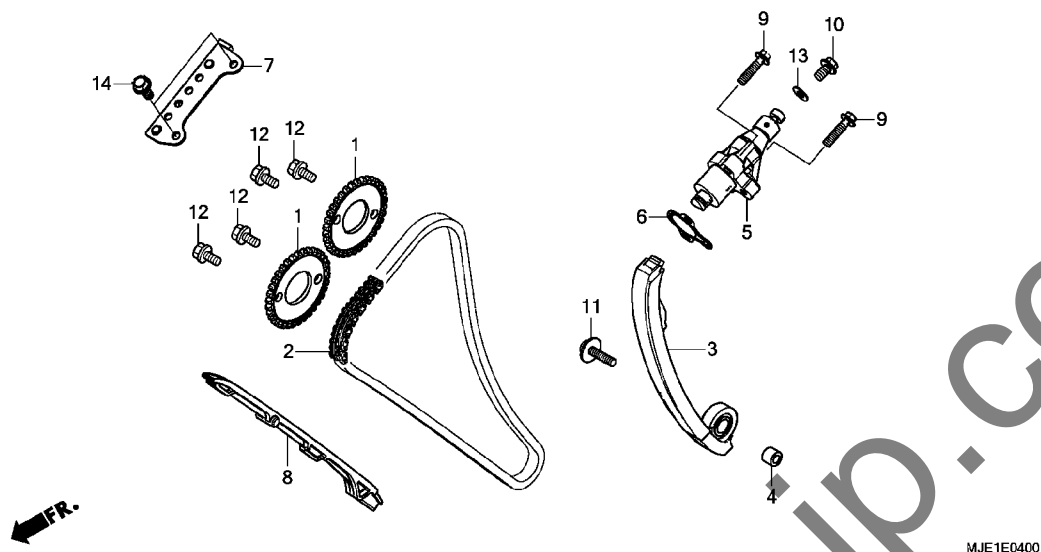

E-4

カムチェーン / テンショナー

見出 番号	部品番号	部品名	使用個数		適用号機		タイプ
			CBR650FA E	H	初号機	終号機	
1	14321-MJE-D00	スプ ロケット, カム (34T)	2	-			
	14321-MJE-D01	.....	-	2			
2	14401-MJE-D01	チェン, カム (122L) (ガイド-) (SCR-0409 SV)	1	1			
3	14510-MJE-D02	テンショナー-ASSY., カムチェン	1	1			
4	14517-KYJ-900	カラ, テンショナー	1	1			
5	14520-MJE-D01	リフター-ASSY., テンショナー (NHK) ..	1	-			
	14520-MJE-DB1	.....	-	1			
6	14523-MJE-D00	ガイド, テンショナーホル	1	1			
7	14546-MJE-D00	ガイド COMP. B, カムチェン	1	1			
8	14611-MJE-D00	ガイド A, カムチェン	1	1			
9	90010-GHB-670	ボルト, フランジ 6X25	2	2			
10	90004-GHB-600	ボルト, フランジ 6X10 (NSHF) ..	1	1			
11	90022-KYJ-900	ボルトワッシャー 6X25	1	1			
12	90082-HA0-000	ボルト, フランジ ノック 7X10.5 ..	4	4			
13	90442-397-000	ワッシャー, シーリング 6MM	1	1			
14	95701-06014-00	ボルト, フランジ 6X14	2	2