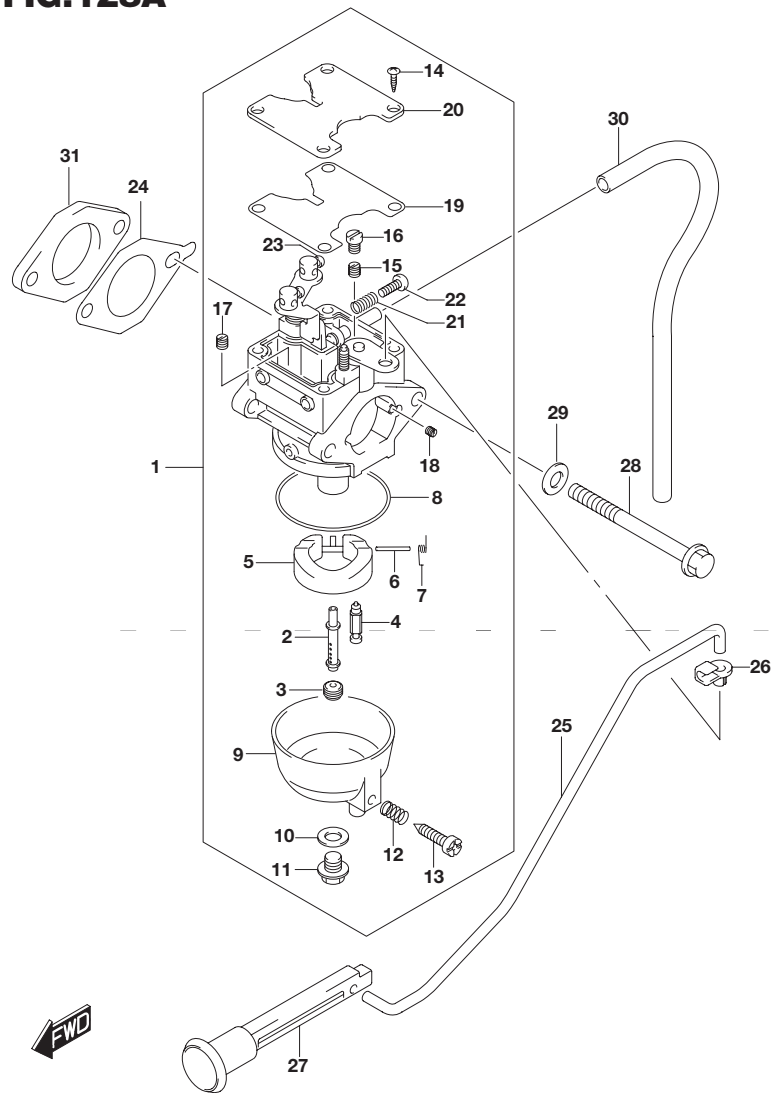

FIG.128A

FIG.128A (1-B-6) キャブレタ

見出番号	品番	品名	使用個数	備考
1	13200-91JR0	キャブレタアッシ	1	
2	13236-91J50	・ノズル,メイン	1	
3-1	09491-62009	・ジェット,メイン(62)	1	
3-2	09491-64003	・ジェット,メイン(64)	1	
3-3	09491-66005	・ジェット,メイン(66)	1	
4	13371-91J20	・バルブ,ニードル	1	
5	13250-97J00	・フロート	1	
6	13254-97J00	・ピン,フロート	1	
7	13268-97J30	・スプリング	1	
8	13251-97J00	・ガスケット	1	
9	13245-97J00	・チャンバ,フロート	1	
10	13249-97J00	・ガスケット	1	
11	13247-97J00	・スクリュ	1	
12	13268-97J10	・スプリング	1	
13	13616-97J00	・スクリュ	1	
14	13267-97J00	・スクリュ	4	
15-1	09492-30018	・ジェット,パイロット(30)	1	
15-2	09492-32011	・ジェット,パイロット(32)	1	
15-3	09492-34004	・ジェット,パイロット(34)	1	
16	13267-97J10	・スクリュ	1	
17	09493-23L01	・ジェット	1	
18	09493-95L01	・ジェット	1	
19	13249-97J10	・ガスケット	1	
20	13248-97J00	・プレート	1	
21	13268-97J20	・スプリング	1	
22	13534-97J10	・スクリュ	1	
23	13267-97J20	・スクリュ	2	