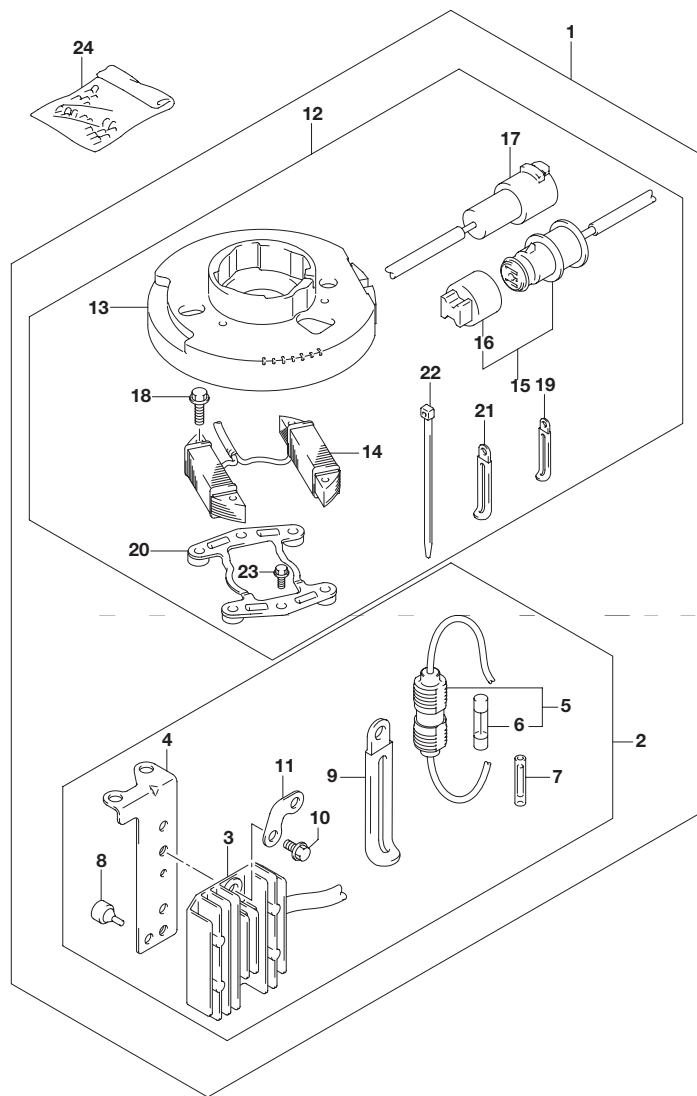

6

FIG.514A

FIG.514A (1-C-14) オプション:リモコン パーツセット

見出番号	品番	品名	使用個数	備考
27	65791-91J00	・ブラケット ホース/ケーブルクランプ	1	
28	29103-93J00	・ボルト	1	
29	09403-07325	・クランプ	1	
30	09403-12314	・クランプ	1	
31	67150-91J00	・パーツセット,ストッパ	1	

FIG.550A

FIG.550A (1-C-15) オプション:電気リカル

見出番号	品番	品名	使用個数	備考
1	32000-91J13	キット,バッテリーチャージング	1	
2	32801-91J01	・レクチファイヤセット	1	
3	32800-94620	・・レクチファイヤ/レギュレータアッシ	1	
4	32890-91J00	・・ブラケット,レクチファイヤ	1	
5	36740-95253	・・ケースアッシ,フューズ	1	
6	09481-20001	・・・フューズ(20A)	1	
7	37132-93700	・・コネクタ,ワイヤ	2	
8	09321-05019	・・クッション	1	
9	09404-06435	・・クランプ(L:135)	1	
10	01550-06127	・・ボルト	2	
11	36617-91J10	・・ブラケット,ハーネス	1	
12	39600-91J13	・コイルセット,ウイズリセブタクル	1	
13	32102-91J31	・・フライホイール,マグネット	1	
14	32120-91J10	・・コイル,マグネットライティング	2	
15	39601-95D00	・・リセブタクル	1	
16	36634-93910	・・・キャップ	1	
17	39602-93900	・・プラグアッシ,ランプコード	1	
18	02112-06207	・・スクリュ	4	
19	09404-06429	・・クランプ(L:45)	1	
20	12625-91J00	・・ベース,スタータ	1	
21	09404-06207	・・クランプ L:65	1	
22	09407-14407	・・クランプ(L:145)	1	
23	01550-06167	・・ボルト	2	
24	36990-87D00	ターミナル&スリーブセット	1	