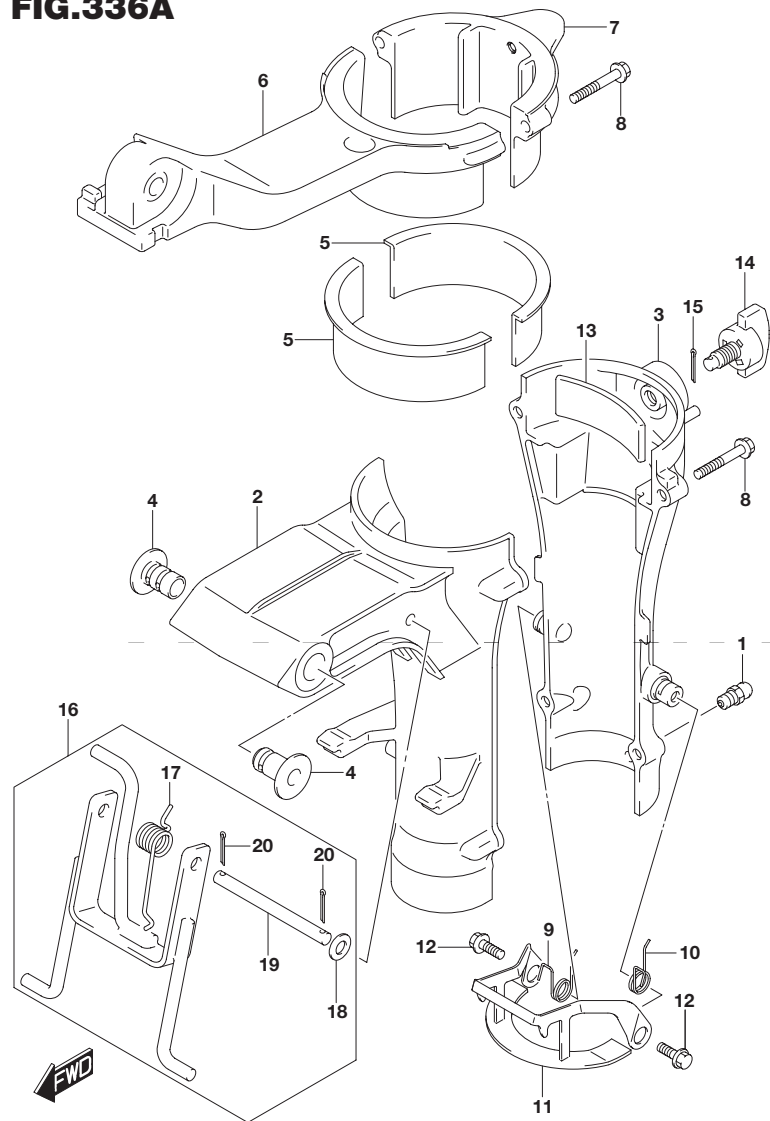

FIG.336A

FIG.336A (1-C-4) スイベル ブラケット

見出番号	品番	品名	使用個数	備考
1	22511-99011	ニツプル グリス	1	
2	43111-91J20-0EP	ブラケット,スイベル(ブラック)	1	
3	43121-91J31-0EP	カバー,スイベルブラケット(ブラック)	1	
4	43211-91J00	ブッシュ,クランプブラケットボルト	2	
5	43711-91J01	ブッシュ,ステアリングアッパ	2	
6	43751-91J20-0EP	ブラケット,ステアリング(ブラック)	1	
7	43752-91J20-0EP	カバー,ステアリングブラケット(ブラック)	1	
8	09116-06234	ボルト(6X35)	6	
9	45211-98602	スプリング,リバースロックアームスターボード	1	
10	45212-98602	スプリング,リバースロックアームポート	1	
11	45230-91JL0	アーム,リバースロック	1	
12	09116-06224	ボルト(6X12)	2	
13	43411-91J10	アジャスタ,ステアリング	1	
14	43410-91J20	ノブ,ステアリングアジャスタ	1	
15	09204-01002	コッタピン	1	
16	45700-91JL0	アームアッシ,シャロウオートドライブ	1	
17	45722-91J00	・スプリング,シャロウオートドライブ	1	
18	09160-08082	・ワッシャ(8.5X16X1.2)	1	
19	09200-08045	・ピン	1	
20	09204-01002	・コッタピン	2