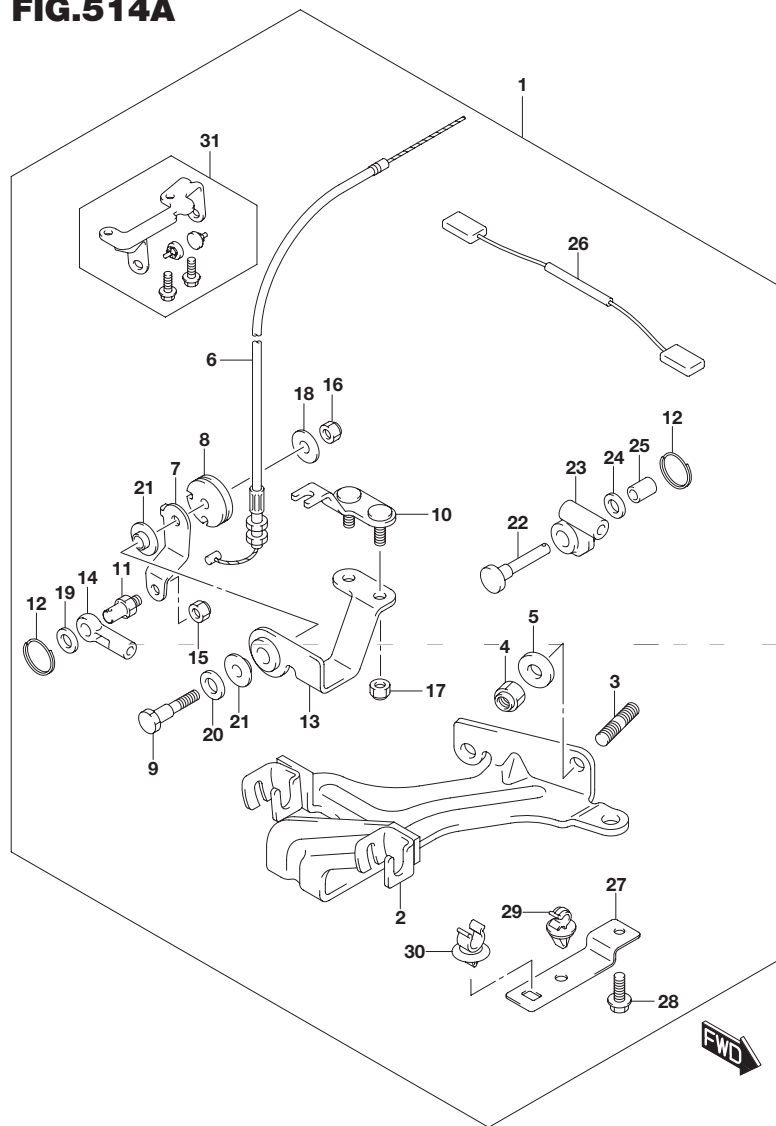

6

FIG.514A

FIG.514A (1-C-14) オプション:リモコン パーツセット

見出番号	品番	品名	使用個数	備考
27	65791-91J00	・ブラケット ホース/ケーブルクランプ	1	
28	29103-93J00	・ボルト	1	
29	09403-07325	・クランプ	1	
30	09403-12314	・クランプ	1	
31	67150-91J00	・パーツセット,ストッパ	1	