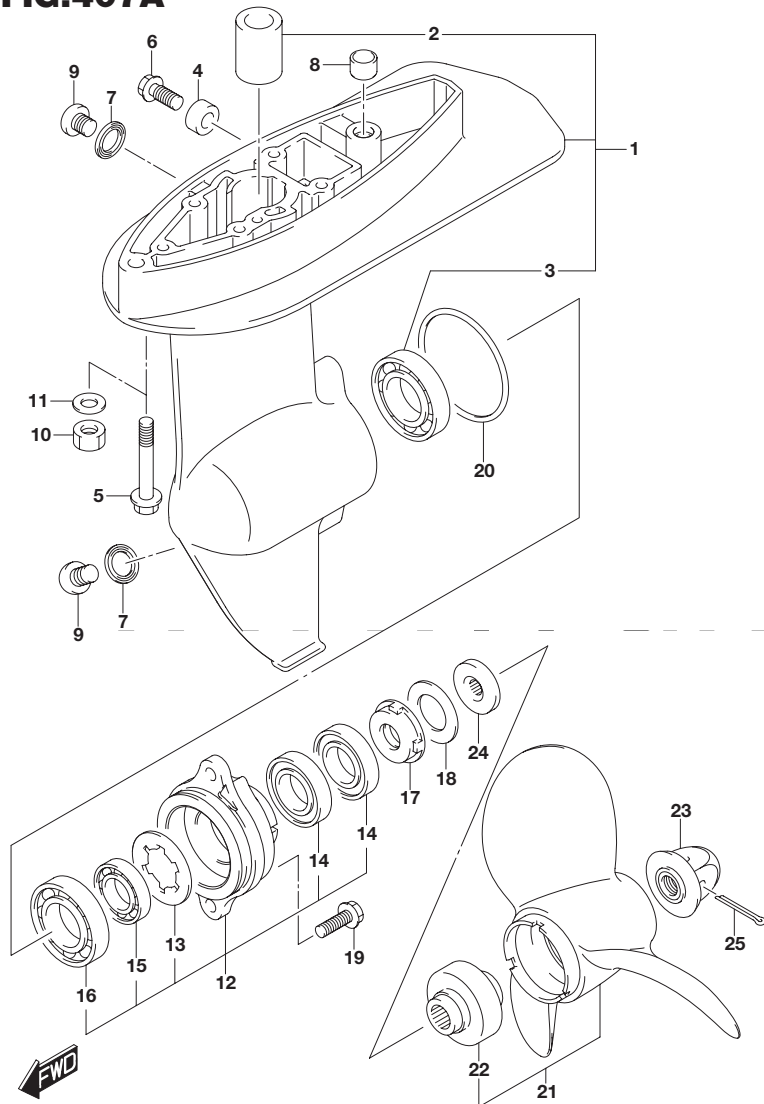

FIG.407A

FIG.407A (1-C-6) ギヤ ケース

見出番号	品番	品名	使用個数	備考
1	55100-91J30-0EP	ケースアッシ,ギヤ(ブラック)	1	
2	59311-91J00	・ブッシュ,ピニオン	1	
3	09262-20106	・ベアリング(20X42X12)	1	
4	55321-87J00	アノード,プロテクション	1	
5	09116-08156	ボルト(8X50)	2	W/トランサム(S)
6	09103-06281	ボルト(6X14)	1	
7	09168-10022	ガスケット(10X17X1.5)	2	
8	09206-11006	ピン(8.4X11X8)	1	
9	09248-10008	プラグ(10X7.5)	2	
10	09140-08023-XC0	ナット	2	W/トランサム(L)
11	09160-08082	ワッシャ(8.5X16X1.2)	2	W/トランサム(L)
12	56120-91JM0-0EP	ハウジング,プロペラシャフトベアリング (ブラツ)	1	
13	09167-23001	・ワッシャ	1	
14	09282-12L05	・オイルシール	2	
15	09262-12001	・ベアリング(12X28X8)	1	
16	09262-20106	・ベアリング(20X42X12)	1	
17	56122-98601	プロテクタ,オイルシール	1	
18	56123-98600	ワッシャ,プロテクタ	1	
19	09116-06225	ボルト(6X15)	2	
20	09280-49002	リング(D:2.6)	1	
21-1	58110-91JL0-019	プロペラ(3X7-1/2X6)	1	
21-2	58110-91JM0-019	プロペラ(3X7-1/2X6-1/2)	1	
21-3	58110-91JN0-019	プロペラ(3X7-1/2X7)	1	
22	58120-91JL0	・ブッシュ,プロペラ	1	
23	58130-91JL0	ナット,プロペラ	1	
24	57635-91JL0	ストッパ,プロペラブッシュ	1	
25	09204-03003	コッタピン	1	