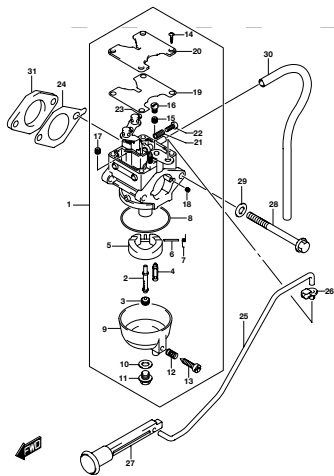

FIG. 167A

FIG. 128A

DFL_MOD_016_128A
CARBURETOR