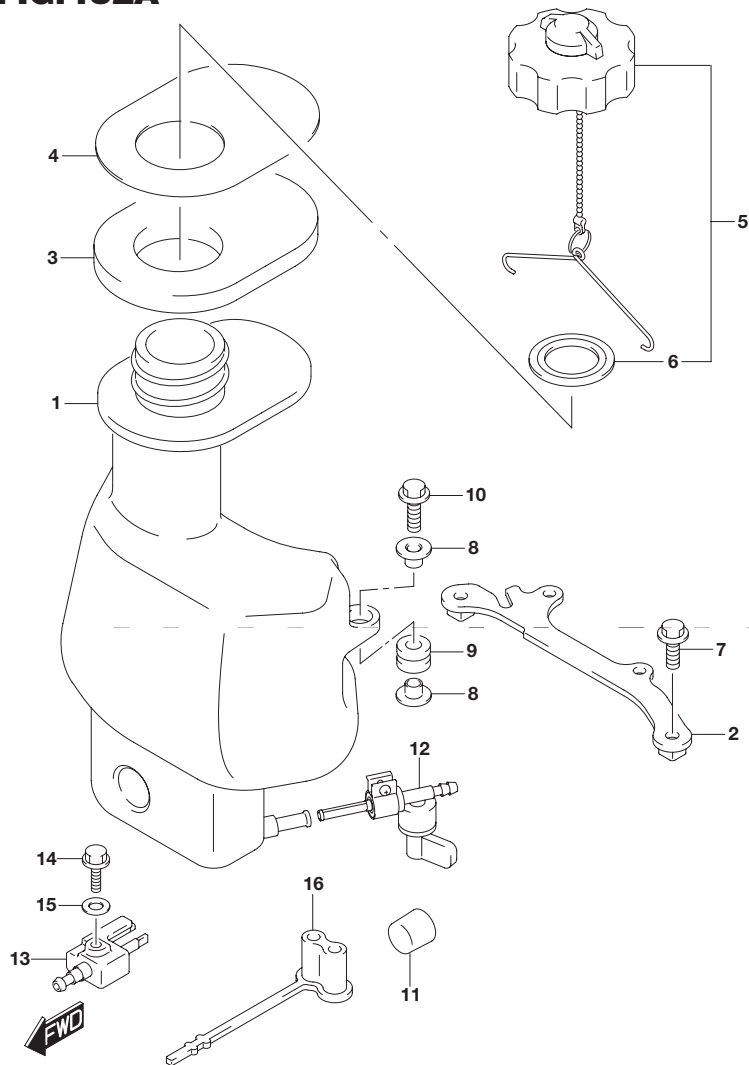

FIG.432A

FIG.432A (1-C-9) フューエル タンク

見出番号	品番	品名	使用個数	備考
1	65110-91J50	タンク,フューエル	1	
2	65260-91J00	ブラケット,フューエルタンク	1	
3	65281-91J11	グロメット,フューエルタンク	1	
4	65284-91JL0	ラバー,フューエルタンクグロメット	1	
5	65510-91JL2	キャップアッシ,フューエルタンク	1	
6	65561-91J00	・ガスケット,タンクキャップ	1	
7	01550-06167	ボルト	2	
8	09169-06088	ワッシャ	4	
9	09320-09039	クッション	2	
10	01550-06257	ボルト	2	
11	61151-91J20	クッション	2	
12	66100-91JL0	コックアッシ,フューエル	1	
13	65720-986L0	プラグ,フューエルコネクタ	1	
14	09103-06237	ボルト(6X12.5)	1	
15	09160-06085	ワッシャ(6.5X15X1)	1	
16	65727-91JL0	キャップ,フューエルコネクタプラグ	1	

5