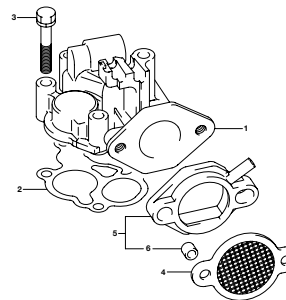

型式を示します。(例) 00502F

製造番号(号機)を示します。(例) 510001

I.Dプレート

取付位置：ブラケット、クランプ

目 次

FIG.NO.	タ イ ト ル	FIG.NO.	タ イ ト ル	FIG.NO.	タ イ ト ル
111A	シリンダ ヘッド				
113A	シリンダ ブロック				
116A	クランクシャフト				
122A	インテーク マニホールド				
128A	キャブレタ				
146A	フューエル ポンプ				
150A	オイル ポンプ				
160A	ウォーター ポンプ				
167A	リコイル スタータ				
208A	クラッチ レバー				
210A	シフト ロッド				
230A	ドライブシャフト				
303A	マグネット				
335A	クランプ ブラケット				
336A	スィベル ブラケット				
405A	ドライブ シャフトハウジング				
407A	ギヤ ケース				
412A	ロア カバー				
420A	エンジン カバー				
432A	フューエル タンク				
444A	テイラー ハンドル				
508A	オプション:リモート コントロール				
514A	オプション:リモコン パーツ セット				
550A	オプション:エレクトリカル				
583A	オプション:フューエル タンク				

FIG. 111A

DFL_MOD_016_111A
CYLINDER HEAD

FIG. 113A

DFL_MOD_016_113A
CYLINDER BLOCK

FIG. 116A

DFL_MOD_016_116A
CRANKSHAFT

FIG. 122A

DFL_MOD_016_122A
INTAKE MANIFOLD