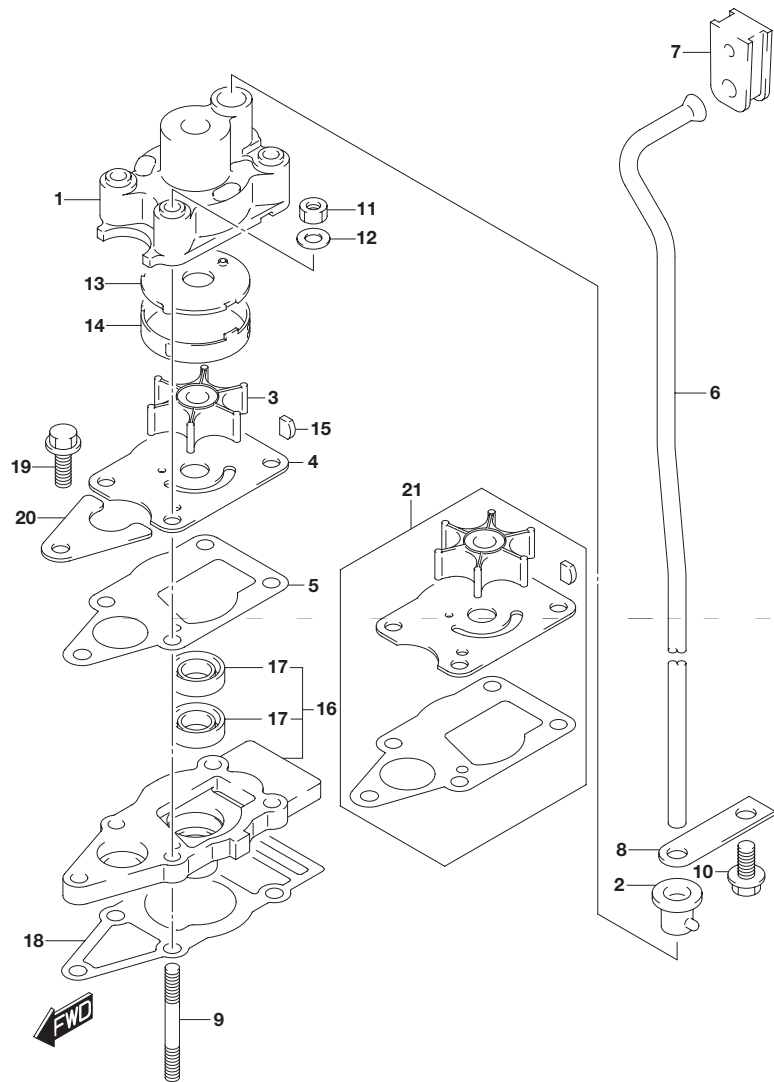

2

FIG.160A

FIG.160A (1-B-10) ウォータポンプ

見出番号	品番	品名	使用個数	備考
1	17410-91JL0	ケース,ウォータポンプ	1	
2	17415-98501	グロメット,ウォータポンプケース	1	
3	17461-985M0	インベラ,ウォータポンプ	1	
4	17471-98610	パネル,ポンプケースアング	1	
5	17472-91J00	ガスケット,ポンプケースパネル	1	
6-1	17561-91JN0	チューブ,ウォータ(S)	1	W/トランサム(S)
6-2	17561-91JP0	チューブ,ウォータ(L)	1	W/トランサム(L)
7	17563-91J01	グロメット,ウォータチューブアッパ	1	
8	17564-98600	ガイド,ウォータチューブ	1	
9	09108-06146	スタッドボルト	4	
10	09116-06225	ボルト(6X15)	1	
11	29141-93J00	ナット	4	
12	09160-06082	ワッシャ(6.5X13X1.0)	4	
13	17412-91JL0	パネル,ウォータポンプケースアッパ	1	
14	17413-91JL0	スリーブ,ウォータポンプケース	1	
15	09420-03002	キー	1	
16	56130-91J20	ハウジング,ドライブシャフトベアリング	1	
17	09282-10008	・オイルシール	2	
18	56132-91J00	ガスケット,ドライブシャフトハウジング	1	
19	09116-06229	ボルト(6X25)	1	
20	25215-98601	ストップバ,シフトロッドガイド	1	
21	17400-98661	キット,ウォータポンプリペア	1	OPT