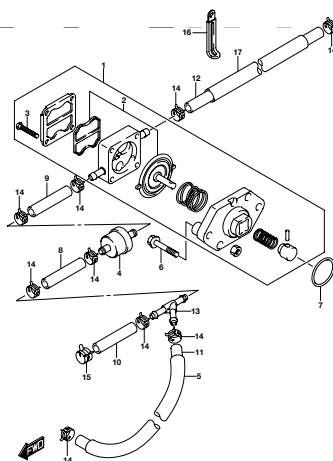

FIG. 146A

FIG. 208A

DFL_MOD_016_146A
FUEL PUMP