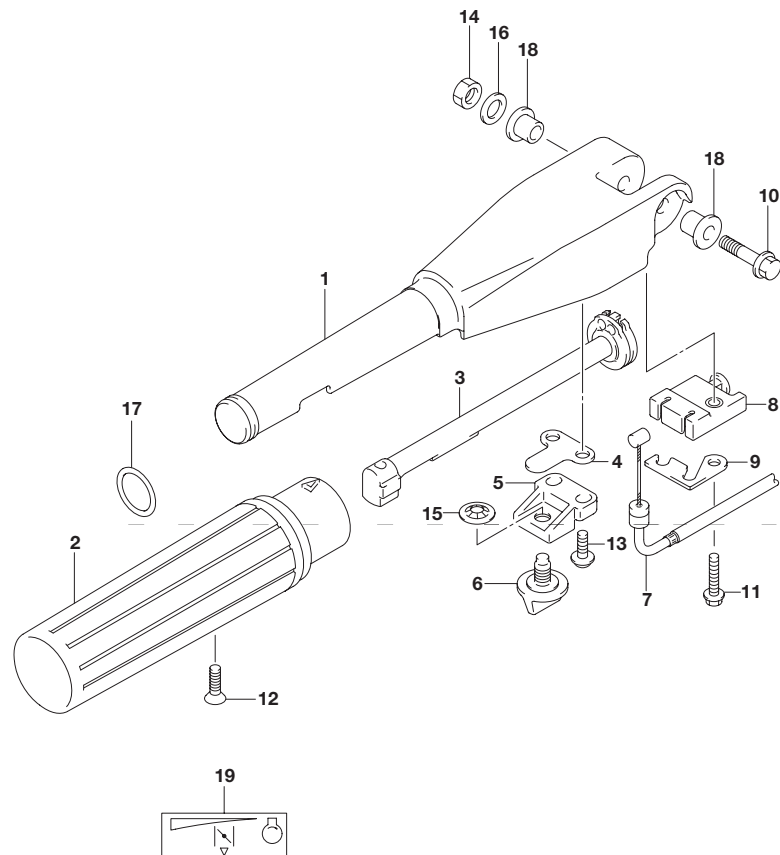

5

FIG.444A

FIG.444A (1-C-10) テイラー ハンドル

見出番号	品番	品名	使用個数	備考
1	63111-91J30-0EP	ハンドル テイラ	1	
2	63210-93E30	グリップ ハンドル	1	
3	63221-91J10	ロッド ハンドル	1	
4	63225-98601	プレート スロットルアジスタ	1	
5	63241-986B0	サポート ハンドルロッド	1	
6	63244-986A0	ノブ スロットルアジスタ	1	
7	63610-91J20	ケーブルアッシ スロットル	2	
8	63620-91J10	ストッパ スロットルケーブル	1	
9	63628-91J10	プレート スロットルケーブルストッパ	1	
10	09116-08156	ボルト(8X50)	1	
11	09116-06229	ボルト(6X25)	1	
12	09126-06015	スクリュ(6X23)	1	
13	09136-05041	スクリュ(5X20)	2	
14	09140-08023-XC0	ナット	1	
15	09148-06008	ナット	1	
16	09160-08082	ワッシャ(8.5X16X1.2)	1	
17	09280-20004	リング(D:2.4)	1	
18	09306-08016	ブッシュ	2	
19	69714-91J20	マーク エンジンスタート	1	