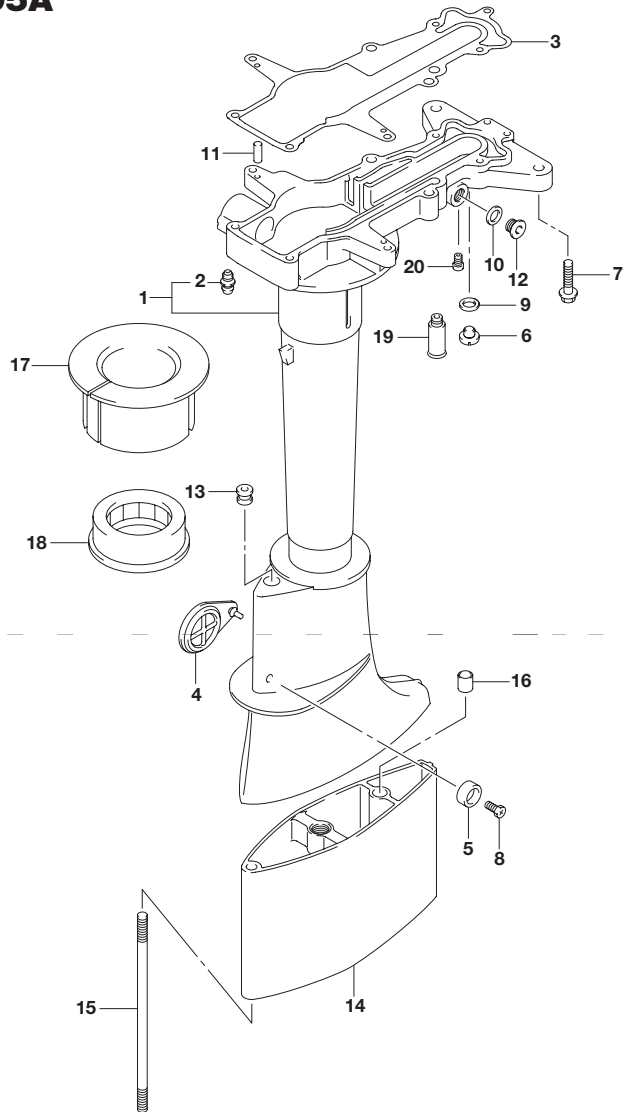

FIG.405A

FIG.405A (1-C-5) ドライブシャフトハウジング

見出番号	品番	品名	使用個数	備考
1	52110-91J00-0EP	ハウジング,ドライブシャフト(ブラック)	1	
2	22511-99011	・ニップル,グリース	1	
3	52113-91J01	ガスケット,ドライブシャフトハウジング	1	
4	52115-98600	カバー,クラッチアジャスタホール	1	
5	55321-87J00	アノード,プロテクション	1	
6	09248-10008	プラグ(10X7.5)	1	
7	09116-06238	ボルト(6X38)	9	
8	09103-06281	ボルト(6X14)	1	
9	09168-10022	ガスケット(10X17X1.5)	1	
10	09168-12017	ガスケット(12X17X1)	1	
11	09202-06015	ノックピン(6X20)	2	
12	09248-12007	プラグ(12X9)	1	
13	09320-04010	ブッシュ	1	
14	52131-91J20-0EP	ケース,エクステンション(レフト)(ブラック)	1	W/トランサム(L)
15	09108-08092	スタッドボルト	2	W/トランサム(L)
16	09206-11006	ピン(8.4X11X8)	1	W/トランサム(L)
17	54132-91J10	ラバー,マウントアッパ	1	
18	54162-91J00	ラバー,マウントロア	1	
19	55181-95200	アタッチメント,フラッシュホース	1	OPT
20	52117-92D00	チューブ,ウォータインスペクション	1