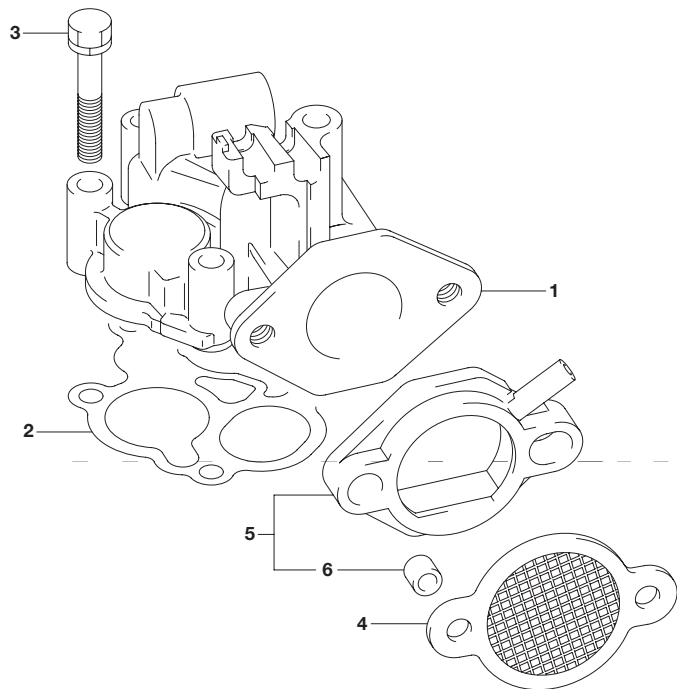

FIG.122A

FIG.122A (1-B-5) インテーク マニホールド

2

見出番号	品番	品名	使用個数	備考
1	13111-91J90	マニホールド,インテーク	1	
2	13119-91J00	ガスケット,インレットマニホールド	1	
3	01570-06357	ボルト	4	
4	13710-91J20	アレスタアッシ,フレーム	1	
5	13720-91J30	ホルダ,フレームアレスタ	1	
6	09180-06310	・スペーサ(6.5X10X10)	2