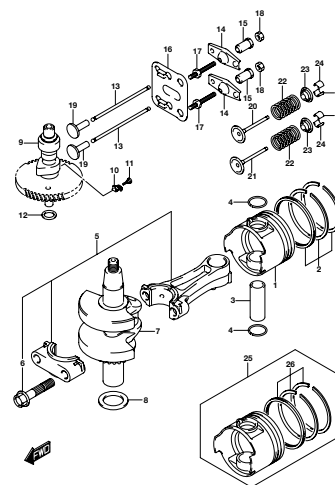

型式を示します。(例) 00502F

製造番号(号機)を示します。(例) 510001

I.Dプレート

取付位置：ブラケット、クランプ

目 次

FIG.NO.	タ イ ト ル	FIG.NO.	タ イ ト ル	FIG.NO.	タ イ ト ル
111A	シリンダ ヘッド				
113A	シリンダ ブロック				
116A	クランクシャフト				
122A	インテーク マニホールド				
128A	キャブレタ				
146A	フューエル ポンプ				
150A	オイル ポンプ				
160A	ウォーター ポンプ				
167A	リコイル スタータ				
208A	クラッチ レバー				
210A	シフト ロッド				
230A	ドライブシャフト				
303A	マグネット				
335A	クランプ ブラケット				
336A	スィベル ブラケット				
405A	ドライブ シャフトハウジング				
407A	ギヤ ケース				
412A	ロア カバー				
420A	エンジン カバー				
432A	フューエル タンク				
444A	テイラー ハンドル				
508A	オプション:リモート コントロール				
514A	オプション:リモコン パーツ セット				
550A	オプション:エレクトリカル				
583A	オプション:フューエル タンク				

FIG. 111A

DFL_MOD_016_111A
CYLINDER HEAD

FIG. 113A

DFL_MOD_016_113A
CYLINDER BLOCK

FIG. 116A

DFL_MOD_016_116A
CRANKSHAFT

FIG. 122A

DFL_MOD_016_122A
INTAKE MANIFOLD