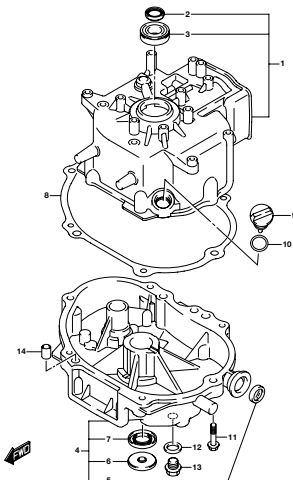

型式を示します。(例) 00502F

製造番号(号機)を示します。(例) 510001

I.Dプレート

取付位置：ブラケット、クランプ

目 次

FIG.NO.	タ イ ト ル	FIG.NO.	タ イ ト ル	FIG.NO.	タ イ ト ル
111A	シリンダ ヘッド				
113A	シリンダ ブロック				
116A	クランクシャフト				
122A	インテーク マニホールド				
128A	キャブレタ				
146A	フューエル ポンプ				
150A	オイル ポンプ				
160A	ウォーター ポンプ				
167A	リコイル スタータ				
208A	クラッチ レバー				
210A	シフト ロッド				
230A	ドライブシャフト				
303A	マグネット				
335A	クランプ ブラケット				
336A	スィベル ブラケット				
405A	ドライブ シャフトハウジング				
407A	ギヤ ケース				
412A	ロア カバー				
420A	エンジン カバー				
432A	フューエル タンク				
444A	テイラー ハンドル				
508A	オプション:リモート コントロール				
514A	オプション:リモコン パーツ セット				
550A	オプション:エレクトリカル				
583A	オプション:フューエル タンク				

FIG. 111A

DFL_MOD_016_111A
CYLINDER HEAD

FIG. 113A

DFL_MOD_016_113A
CYLINDER BLOCK

FIG. 116A

DFL_MOD_016_116A
CRANKSHAFT

FIG. 122A

DFL_MOD_016_122A
INTAKE MANIFOLD