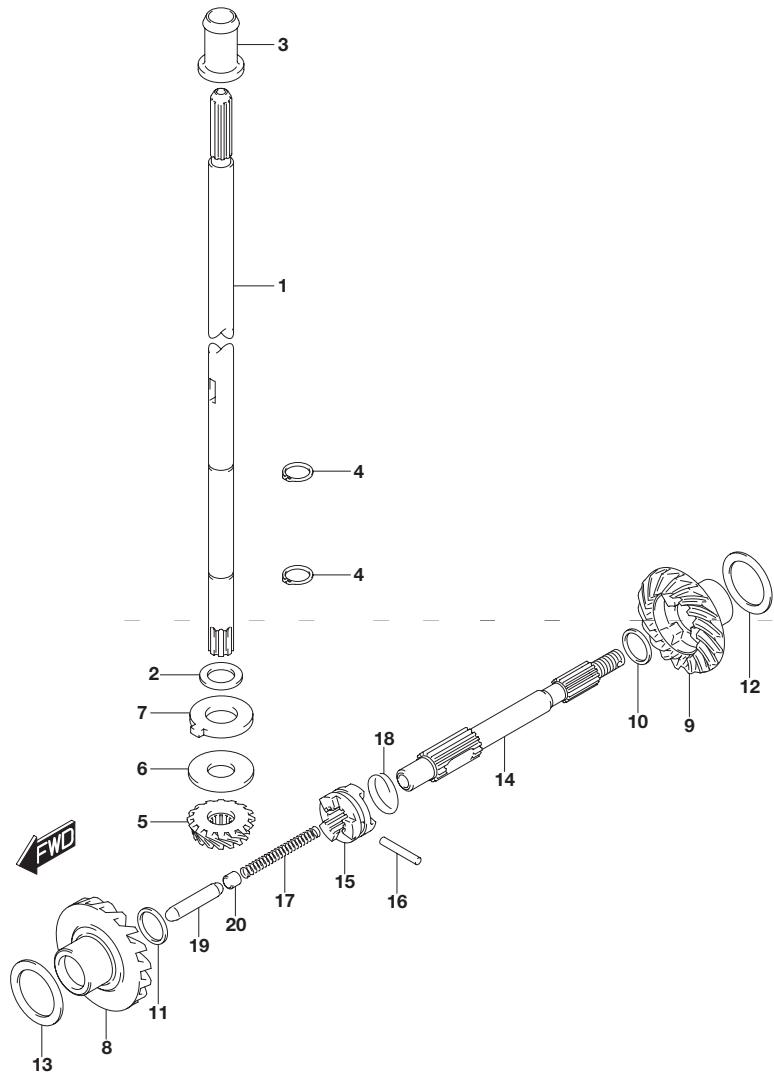

FIG.230A

FIG.230A (1-B-15) ドライブシャフト

見出番号	品番	品名	使用個数	備考
13-1	09181-20162	シム(20X28X0.8)	1	フォワード ギア
13-2	09181-20164	シム(20X28X0.9)	1	フォワード ギア
13-3	09181-20167	シム(20X28X1)	1	フォワード ギア
13-4	09181-20172	シム(20X28X1.1)	1	フォワード ギア
13-5	09181-20176	シム(20X28X1.2)	1	フォワード ギア
14	57611-91J10	シャフト,プロペラ	1	
15	57621-986L0	シフト,クラッチドツグ	1	
16	09202-04016	ピン	1	
17	09440-05039	スプリング	1	
18	09440-24007	スプリング	1	
19	57631-98601	ロッド,ブツシュ	1	
20	57632-98501	ピン,ブツシュ	1