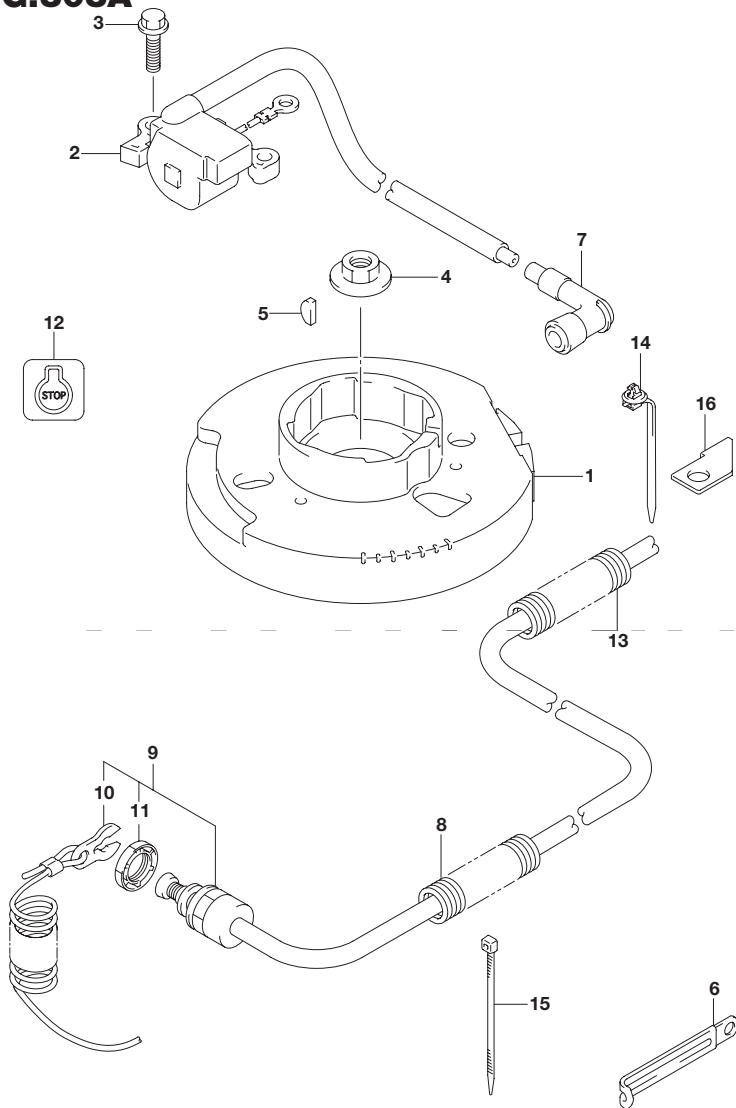

FIG.303A

FIG.303A (1-C-2) マグネット

見出番号	品番	品名	使用個数	備考
1	32102-91J21	フライホイール,マグネット	1	
2	33410-91J41	ユニット,イグナイタ	1	
3	01550-06207	ボルト	2	
4	09159-12059	ナット	1	
5	08341-31039	キー	1	
6	29404-93J20	クランプ	1	
7	33500-07H00	キャップ,スパークプラグ	1	
8	33833-91J20	チューブ(150)	1	
9	37830-91J20	スイッチアッシ,エマジエンシ/ストップ	1	
10	37823-97J00	プレート,ロック	1	
11	37826-97J00	ナット	1	
12	37835-95D00	ラベル,ストップ	1	
13	33833-91J10	チューブ(400)	1	
14	36991-91J00	クランプ,エマジエンシ/スイッチリード	1	
15	09407-10404	クランプ(L:100)	1	
16	36617-91J00	ブラケット,スイッチリード	1	