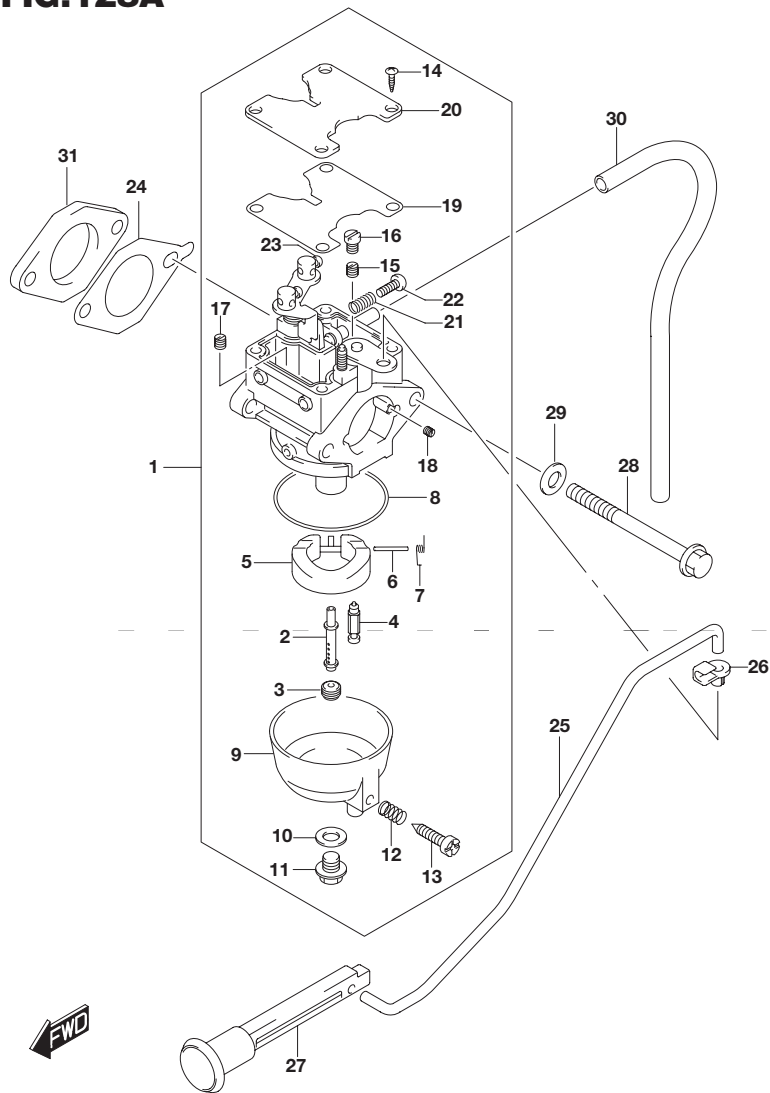

FIG.128A

FIG.128A (1-B-7) キャブレタ

見出番号	品番	品名	使用個数	備考
24	13125-91J10	ガスケット,キャブレタ	2	
25	13413-91JL0	ロッド,チョーク	1	
26	13436-91J00	コネクタ,チョークロッド	1	
27	13631-91J00	ノブ,チョーク	1	
28	01547-06857	ボルト	2	
29	08322-01067	ワッシャ	2	
30	09355-50105-600	ホース(5X10X600)	1	L:600 230
31	13124-91JL0	インシュレータ,キャブレタ	1	