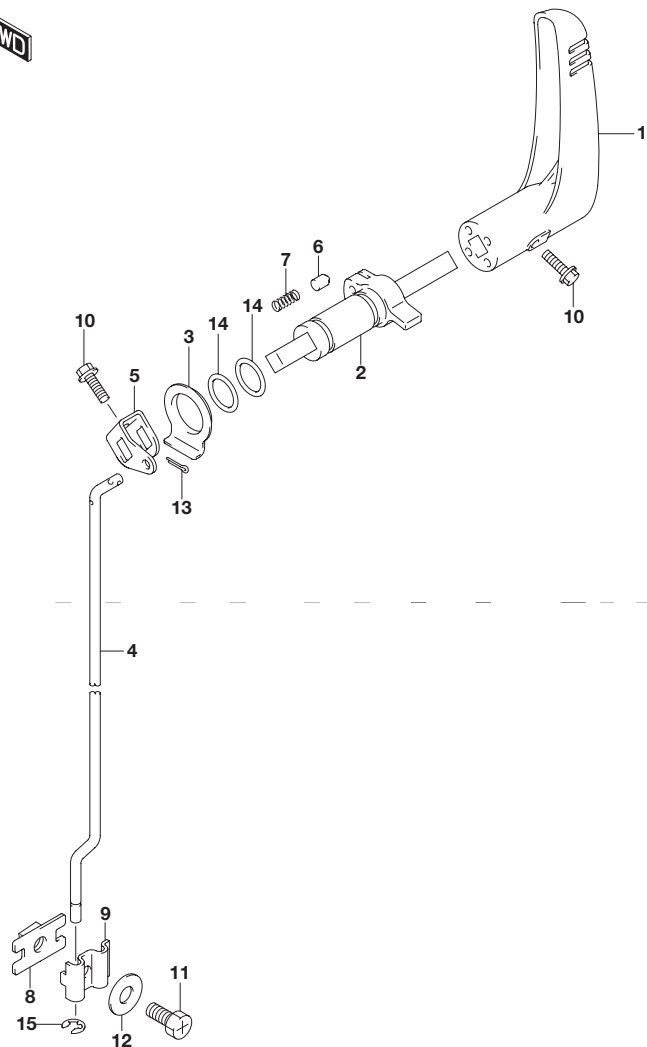

FIG.208A

FIG.208A (1-B-12) クラッチ レバー

見出番号	品番	品名	使用個数	備考
1	21110-91JL0	レバー,クラッチ	1	
2	21120-91J02	プレート,クラッチノッチ	1	
3	21216-91J00	スペーサ,クラッチシャフト	1	
4	23111-91J01	ロッド,クラッチ	1	
5	23210-91J00	アーム,クラッチロッド	1	
6	23212-91J00	ピン,クラッチノッチ	1	
7	23213-91J00	スプリング,クラッチノッチ	1	
8	23310-91J00	コネクタアッソ,クラッチロッドNO.1	1	
9	23321-91J00	コネクタ,クラッチロッドNO.2	1	
10	09116-06227	ボルト(6X20)	2	
11	09128-06014	ボルト(6X20)	1	
12	09160-06145	ワッシャ(6.2X19X3)	1	
13	09204-01002	コッタピン	1	
14	09280-16005	Oリング(D:2.4 ,ID:15.8)	2	
15	09383-04002	Eリング	1	