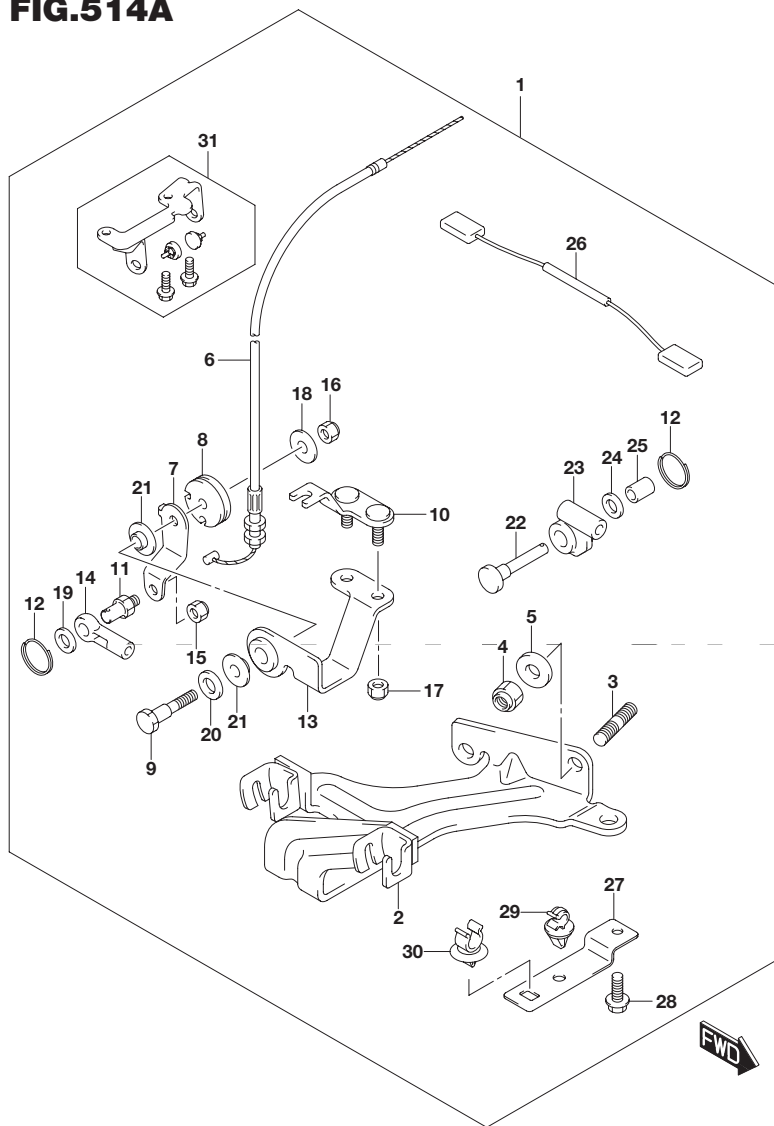

FIG.514A

FIG.514A (1-C-13) オプション:リモコン パーツセット

見出番号	品番	品名	使用個数	備考
1	67101-91J00	パーツセット,リモコン/ストップ	1	
2	67110-91J00	・アタッチメント,リモコン	1	
3	09108-08130	・スタッドボルト	2	
4	09159-08059	・ナット	2	
5	29162-93J10	・ワッシャ(8.2X21.5X3)	2	
6	63610-91J11	・ケーブルアッシ,スロットル(リモコン)	1	
7	67412-91J00	・レバー,リモコンスロットル	1	
8	67415-91J00	・ドラム,リモコンスロットルレバー	1	
9	67416-91J00	・ボルト,リモコンTHROTTLEEレバー	1	
10	67430-91J00	・ガイド,スロットルケーブル	1	
11	67447-91J10	・ボルト,リモコンTHROTTLEEケーブル	1	
12	67448-91J00	・ストップ,リモコンケーブルピン	2	
13	67460-91J00	・ブラケット,リモコンスロットルレバー	1	
14	67466-95200	・コネクタ	1	
15	29141-93J00	・ナット	1	
16	09159-06079	・ナット	1	
17	09159-06079	・ナット	2	
18	09160-06104	・ワッシャ(6.5X24X2)	1	
19	09160-08091	・ワッシャ(8.5X14X1.0)	1	
20	09164-08017	・ワッシャ	1	
21	09306-08002	・ブッシュ	2	
22	67447-91J01	・ピン,リモコンクラッチケーブル	1	
23	67467-93E01	・コネクタ,リモコンケーブル	1	
24	09160-06082	・ワッシャ(6.5X13X1.0)	1	
25	09180-06097	・スペーサ(6.1X9X12.3)	1	
26	36831-91J00	・リード,ストップスイッチ	1	