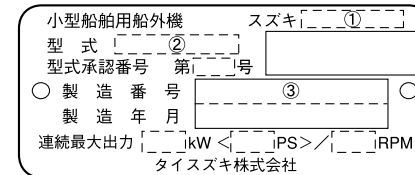

1 - 4. 部品変更

備考欄の品番の前の 印は変更部品相互の互換性を表示します。

- .....「~より統一」を示し、旧「→」新です。
- .....「~に統一」を示し、旧「×」新です。

1 - 5. 修正使用

ホース、チューブ等で寸法表示の 印は修正使用を表示します。

(例) L:200 180.....200を180に修正して使用します。

2. 部品変更のお知らせ

部品が新設または変更となった場合、サービス・部品ニュース、統一部品一覧表などでご案内いたします。

販売店様によっては、弊社代理店にお問い合わせください。

3. 部品の注文

部品ご注文の場合は、このパーツカタログをご参照の上、次の点にご留意され、正確にご注文ください。

1. 3 - 1. 品番、品名および数量
2. 3 - 2. フレーム番号及びエンジン番号と型式番号(年式)
3. 3 - 3. 部品メーカー(電装部品、保安部品など)

注 分解図は、補給部品索引のためのものです。分解、組立には使用しないで下さい。
補給部品の中で車種間の共通化により、一部生産車の部品と異なる場合があります。
あらかじめご了承ください。
記載事項は予告なく変更することがあります。あらかじめご了承ください。

I.Dプレートの説明

I.Dプレートには下記の項目が刻印されています。

より正確な部品発注のため 機種名、型式、製造番号(号機)を確認下さい。

機種名を示します。(例) DF5

型式を示します。(例) 00502F

製造番号(号機)を示します。(例) 510001

I.Dプレート

取付位置：ブラケット、クランプ