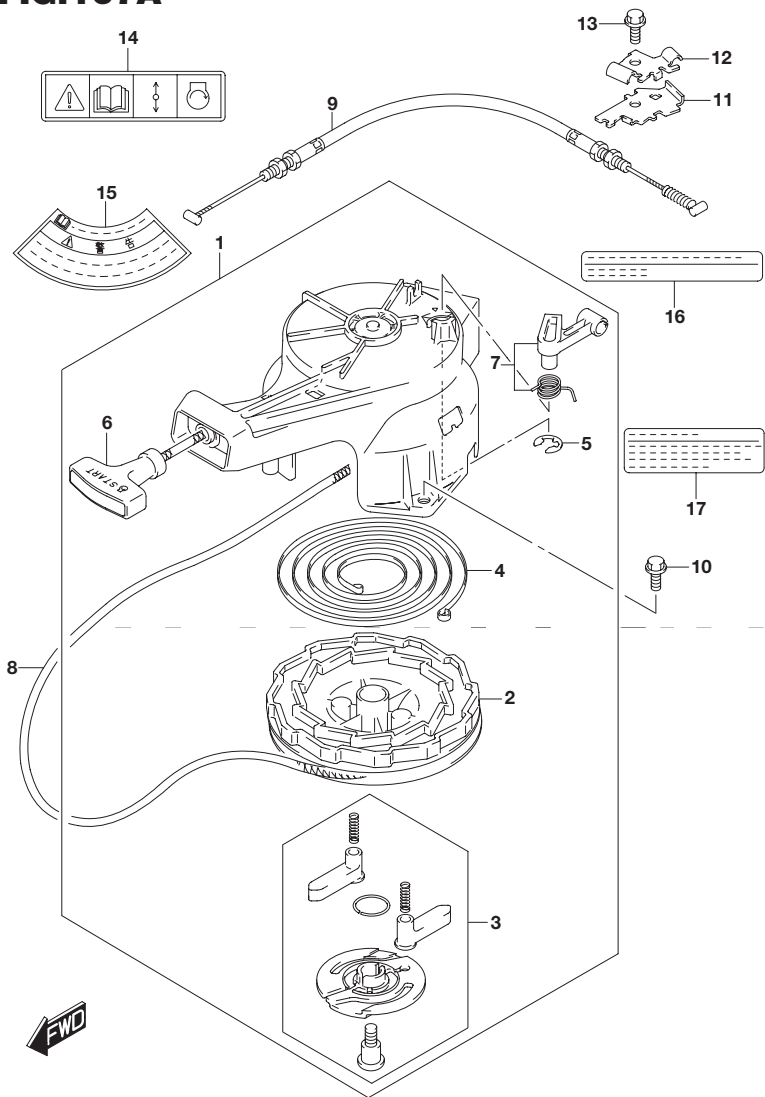

FIG.167A

FIG.167A (1-B-11) リコイル スタータ

見出番号	品番	品名	使用個数	備考
1	18100-91JL2	スタータアッシ ,リコイル	1	
2	18120-91JL0	・リール	1	
3	18130-98130	・ラチェットセット	1	
4	18142-92920	・スプリング ,スパイラル	1	
5	18178-98310	・サークリップ	1	
6	18210-98130	・グリップアッシ	1	
7	18280-91J00	・NSIセット	1	
8	99000-81157-50M	スタータローブ4MMDIA ,50Mロール	1	OPT L:50000 1200
9	18290-91J01	ケーブルアッシ ,NSI	1	
10	01550-06207	ボルト	3	
11	19183-91JL0	ホルダ ,スロットルケーブルロア	1	
12	19183-91JM0	ホルダ ,スロットルケーブルアッパ	1	
13	01550-06167	ボルト	1	
14	69711-93E10	ラベル ,S.I.G.P.	1	
15	61472-93E20	ラベル ,スタータ	1	
16	61493-91J00	ラベル ,クリアランス	1	
17	61494-91J00	ラベル ,オイル	1	