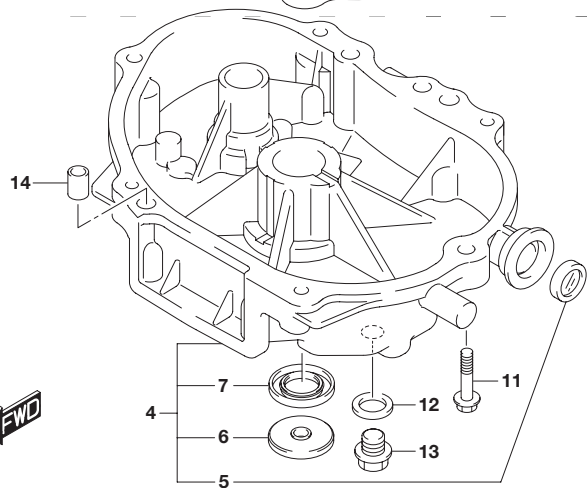

2

FIG.113A

2

FIG.113A (1-B-3) シリンダ ブロック

見出番号	品番	品名	使用個数	備考
1	11200-91J20	ブロックアッシ,シリンダ	1	
2	09283-25098	・オイルシール	1	
3	09262-25003	・ベアリング(25X52X15)	1	
4	11300-91J20	ケースアッシ,クランクシャフト	1	
5	11971-91J01	・レンズ,オイルレベルフィラ	1	
6	09283-10009	・オイルシール	1	
7	09283-25076	・オイルシール	1	□ア
8	11351-91J00	ガスケット,クランクケース	1	
9	11381-91J10	ゲージ,エンジンオイルレベル(イエロー)	1	
10	09280-15007	Oリング(D:2.4)	1	
11	01550-06307	ボルト	6	
12	09168-10022	ガスケット(10X17X1.5)	1	
13	09248-10008	プラグ(10X7.5)	1	
14	04211-09149	ピン	2	