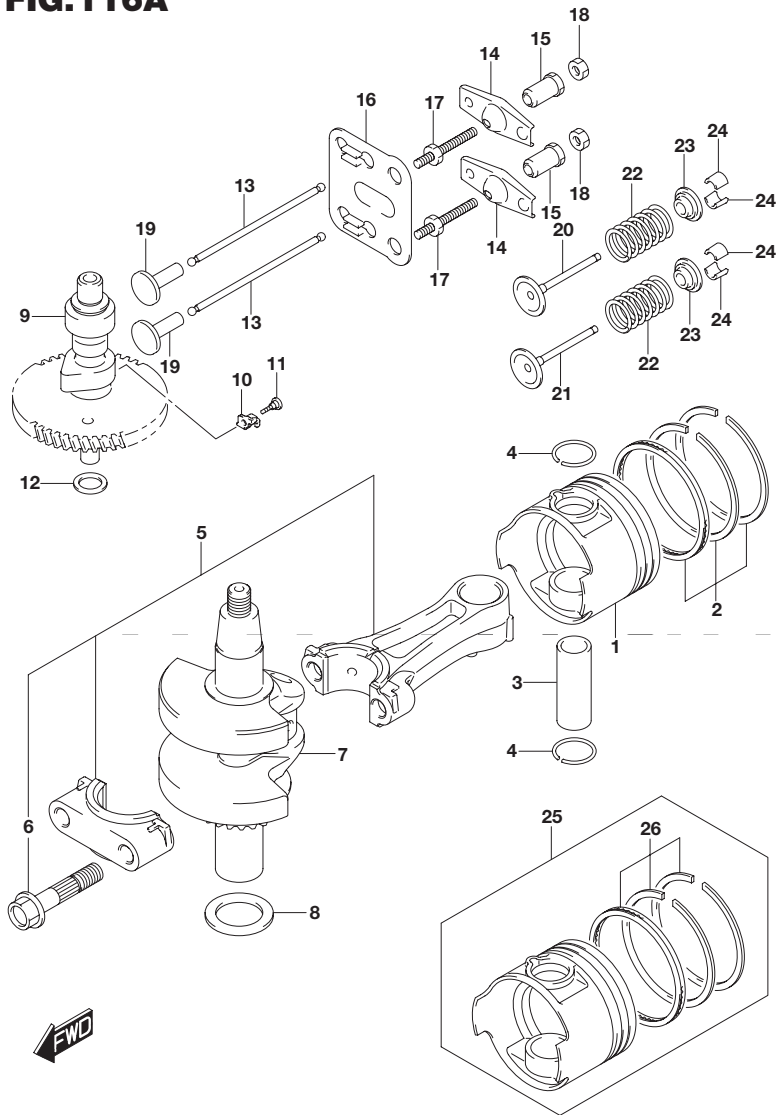

FIG.116A

FIG.116A (1-B-4) クランクシャフト

見出番号	品番	品名	使用個数	備考
1	12111-91J01-0B0	ピストン	1	
2	12140-91J10	リングセット,ピストン	1	
3	12151-90900	ピン,ピストン	1	
4	09381-18002	サークリップ,ピストンピン	2	
5	12160-91JL0-0A0	コネクチングロッドアッシ	1	
6	12163-91JL0	・ボルト,コネクチングロッド	2	
7	12200-91JL0	クランクシャフトアッシ	1	
8	08211-25361	スラストワッシャ	1	
9	12711-91J20	カムシャフト	1	NT:46
10	12951-91J00	カム,デコンブ	1	
11	09106-02001	ボルト(2X9.8)	1	
12	08211-17251	ワッシャ	1	
13	12894-91JL0	ロッド,ブツシユ	2	
14	12961-90900	アーム,ロッカ	2	
15	12962-91JL0	ピボット	2	
16	12966-91J00	ガイド,ブツシユロッド	1	
17	09108-06126	スタッドボルト	2	
18	09140-06021	ナット	2	
19	12891-87C00	タベット	2	
20	12911-91J01	バルブ,インターケ	1	
21	12915-91J01	バルブ,エキゾースト	1	
22	12921-91J00	スプリング,バルブ	2	
23	12931-78G00	リテーナ,バルブスプリング	2	
24	12932-24400	コッタ,バルブ	4	
25	12100-91J10-050	ピストンセット(OS:0.5)	1	OPT
26	12140-91J10-050	・リングセット,ピストン(OS:0.50)	1	OPT