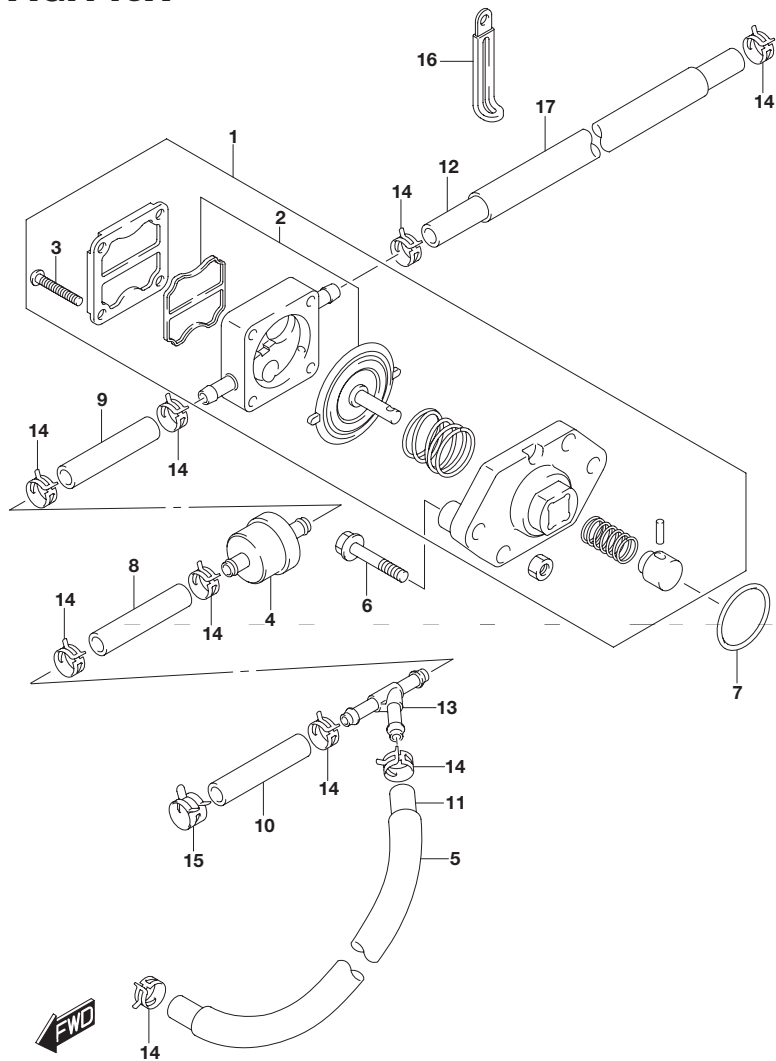

FIG.146A

FIG.146A (1-B-8) フューエル ポンプ

見出番号	品番	品名	使用個数	備考
1	15100-91J02	ポンプアッシ,フューエル	1	
2	15170-91J01	・ダイヤフラムセット	1	
3	15251-91J00	・スクリュ	4	
4	15410-98500	フィルタ,フューエル	1	
5	18498-99J00	プロテクタ,フューエルホース(100)	1	
6	01550-06307	ボルト	2	
7	09280-27006	Oリング(D:2)	1	
8	09343-50L01-040	ホース	1	
9	09343-50L01-040	ホース	1	
10	15192-91JL0	ホース,フューエル(コネクタツ-エルボ)	1	
11	15191-91JL0	ホース,フューエル(タンクツ-フィルタ)	1	
12	09343-50L01-300	ホース	1	
13	09367-06007	3ウェイ	1	
14	09401-09404	クリップ	9	
15	09401-11422	クリップ	1	
16	29404-93J10	クランプ	1	
17	18498-91J20	プロテクタ,フューエルホース	1	

2