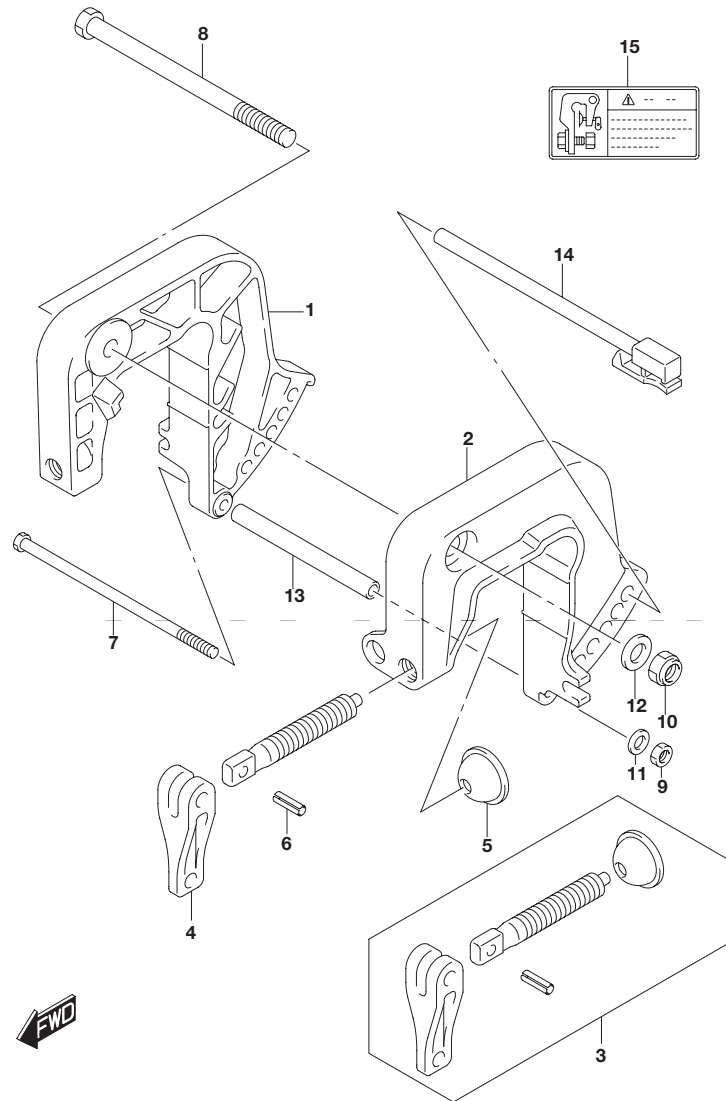

FIG.335A

FIG.335A (1-C-3) クランプ ブラケット

見出番号	品番	品名	使用個数	備考
1	41111-91J20-0EP	ブラケット,クランプスターボード(ブラック)	1	
2	41121-91J20-0EP	ブラケット,クランプポート(ブラック)	1	
3	41210-986L1	スクリュアッション,クランプ	1	OPT
4	41212-91J00	ハンドル,クランプ	2	
5	41213-94J01	プレート,クランプ	2	
6	09205-06021	ピン(6X25)	2	
7	09100-06177	ボルト(6X140)	1	
8	09100-10321	ボルト(10X150)	1	
9	29141-93J00	ナット	1	
10	09159-10050	ナット	1	
11	09160-06082	ワッシャ(6.5X13X1.0)	1	
12	09160-10082	ワッシャ(10.5X19X2)	1	
13	09180-06357	スペーサ(6.5X10.5X104)	1	
14	45420-92DL0	ピン,チルトロック	1	
15	69911-91J10	マーク,クランプブラケット	1	