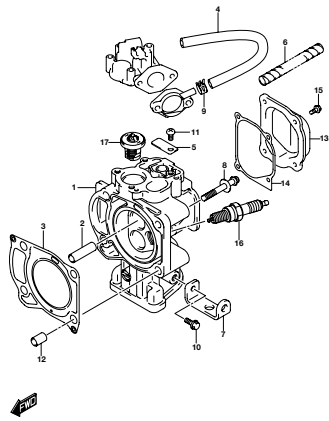

FIG. 111A

DFL_MOD_016_111A
CYLINDER HEAD