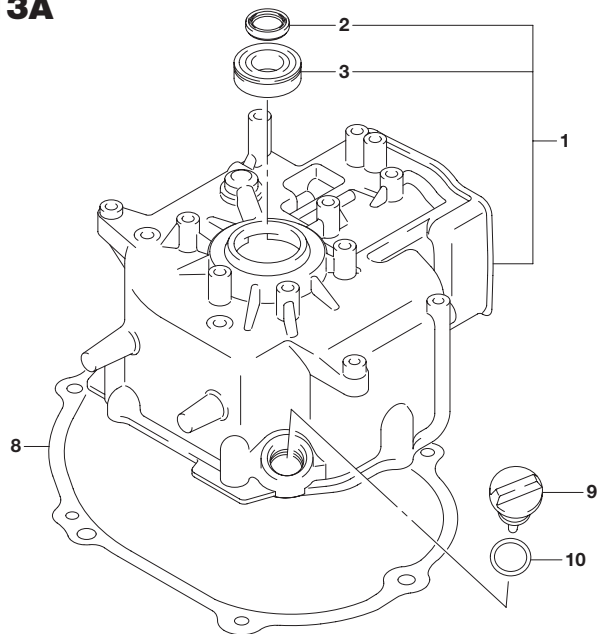

2

FIG.113A

2

FIG.113A (1-B-3) シリンダ ブロック

見出番号	品番	品名	使用個数	備考
1	11200-91J20	ブロックアッシ,シリンダ	1	
2	09283-25098	・オイルシール	1	
3	09262-25003	・ベアリング(25X52X15)	1	
4	11300-91J20	ケースアッシ,クランクシャフト	1	
5	11971-91J01	・レンズ,オイルレベルフィラ	1	
6	09283-10009	・オイルシール	1	
7	09283-25076	・オイルシール	1	□ア
8	11351-91J00	ガスケット,クランクケース	1	
9	11381-91J10	ゲージ,エンジンオイルレベル(イエロー)	1	
10	09280-15007	Oリング(D:2.4)	1	
11	01550-06307	ボルト	6	
12	09168-10022	ガスケット(10X17X1.5)	1	
13	09248-10008	プラグ(10X7.5)	1	
14	04211-09149	ピン	2	