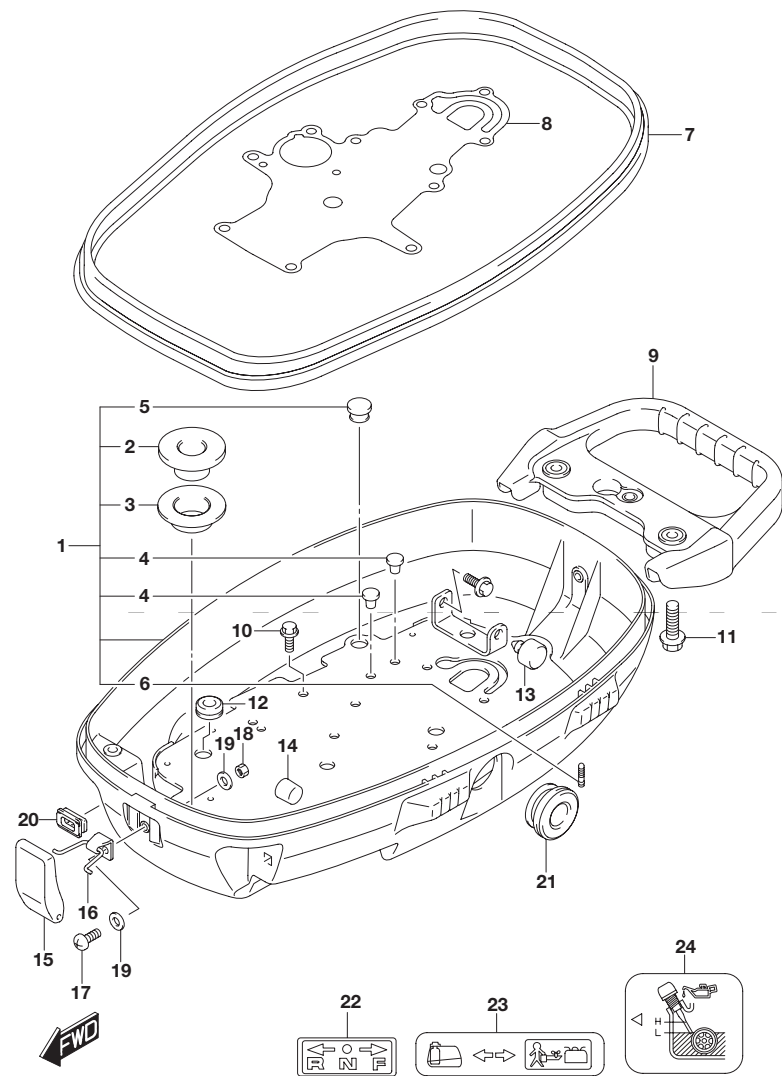

FIG.412A

FIG.412A (1-C-7) ロアカバー

見出番号	品番	品名	使用個数	備考
1	61100-91JA0-0EP	カバーアッシ ,エンジンロア(ブラック)	1	
2	65132-91J00	・クッション ,フューエルタンク	1	
3	65197-91JL0	・ホルダ ,フューエルタンク	1	
4	09250-06005	・ブラグ(OD:12)	2	
5	09250-12004	・キャップ OD:17)	1	
6	61155-94400	・チューブ ,ウォータインスペクション	1	
7	61112-91J10	ラバー ,エンジンロアカバー	1	
8	61126-91J01	ガスケット ,ロアカバープレート	1	
9	61950-91J20	ハンドル ,キヤリング	1	
10	09116-06225	ボルト(6X15)	2	
11	09116-08150	ボルト(8X27)	2	
12	09308-08011	グロメット	1	
13	61151-91J11	クッション ,ロアカバーホルダ	1	
14	61151-91J20	クッション	1	
15	61611-91J00	フアスナ ,エンジンカバー	2	
16	61640-91J10	レバー ,フアスナ	2	
17	09125-05132	スクリュ(5X14)	2	
18	09140-05005	ナット	2	
19	09160-05029	ワッシャ(5.5X12X0.8)	4	
20	63625-96300	グロメット ,THROTTLEEケーブル	1	
21	63624-91J00	グロメット ,オイルレベルゲージ	1	
22	21131-96010	マーク ,クラッチシフト	1	
23	61211-91J70	マーク ,フューエルコック	1	
24	61212-91J00	マーク ,オイルレベル	1	