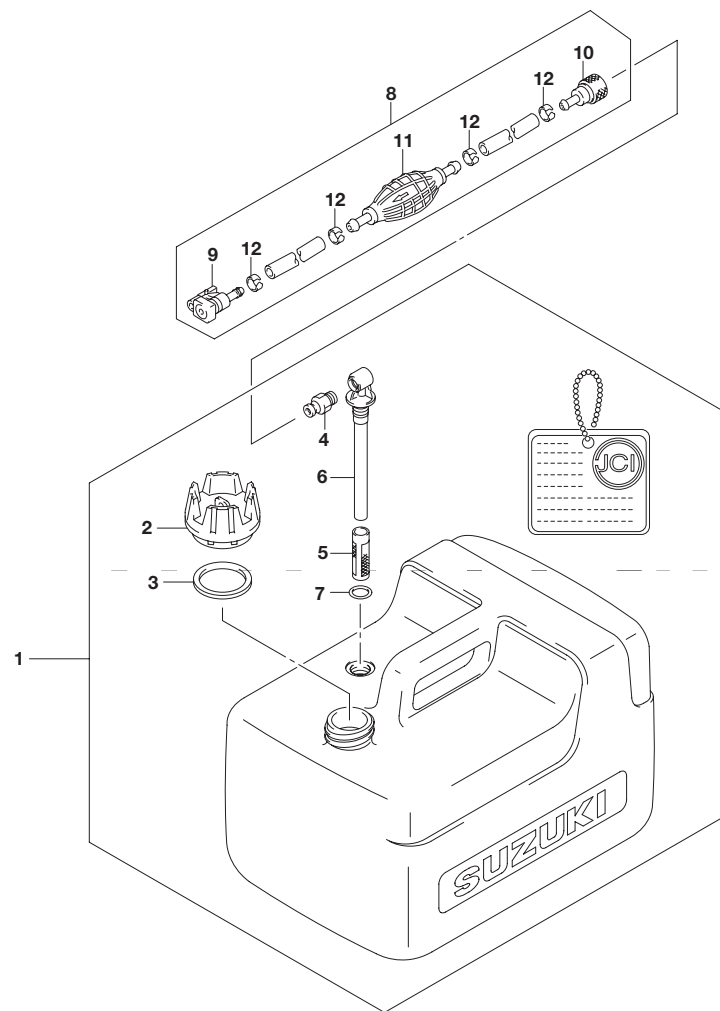

6

FIG.583A

FIG.583A (1-D-2) オプション:フューエルタンク

見出番号	品番	品名	使用個数	備考
1	65000-99110	タンクアッシ,フューエル(12L)	1	
2	65520-99100	・キャップアッシ,フューエルタンク	1	
3	65561-95D00	・ガスケット,タンクキャップ	1	
4	65740-99100	・プラグ,フューエルコネクタ	1	
5	65831-95D00	・フィルタ,アウトレット	1	
6	65890-99100	・アウトレットアッシ	1	
7	65892-95D00	・Oリング,フューエルアウトレット	1	
8	65700-94JD1	ホース,フューエル(タンクツーコネクタ)	1	
9	65750-87J11	・ソケット,フューエルホース	1	
10	65750-98505	・ソケット,フューエルホース	1	
11	65770-99J01	・ポンプ,スクイズ	1	
12	65781-98500	・クリップ,フューエルホース	4	