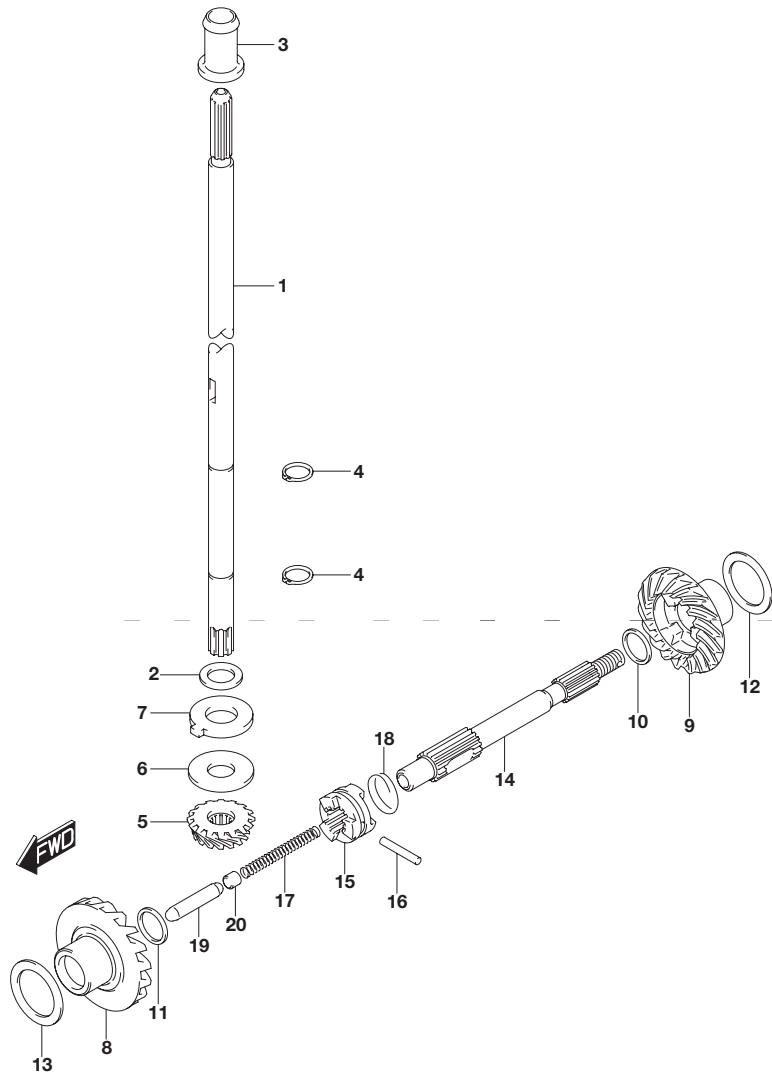

FIG.230A

FIG.230A (1-B-14) ドライブシャフト

見出番号	品番	品名	使用個数	備考
1-1	57111-91J21	シャフト,ドライブ(S)	1	W/トランサム(S)
1-2	57111-91J31	シャフト,ドライブ(L)	1	W/トランサム(L)
2	09181-10156	シム(10X16X1.5)	1	
3	57130-91J00	ブッシュ,ドライブシャフト	1	W/トランサム(L)
4	09380-10003	スナップリング	2	
5	57311-91J00	ピニオン	1	NT:12
6-1	09160-10088	ワッシャ(10X24X1.7)	1	ピニオン アジャスタ
6-2	09160-10089	ワッシャ(10X24X1.8)	1	ピニオン アジャスタ
6-3	09160-10090	ワッシャ(10X24X1.9)	1	ピニオン アジャスタ
6-4	09160-10091	ワッシャ(10X24X2)	1	ピニオン アジャスタ
6-5	09160-10092	ワッシャ(10X24X2.1)	1	ピニオン アジャスタ
7	09166-12L01	ワッシャ	1	
8	57510-91J00	ギヤ,フォワード	1	NT:23
9	57521-91J00	ギヤ REVERS	1	NT:23
10-1	09181-12008	シム(12X16X0.6)	1	プロペラ シャフト リバース
10-2	09160-12070	ワッシャ(12X16X0.8)	1	プロペラ シャフト リバース
10-3	09181-12111	シム(12X16X1)	1	プロペラ シャフト リバース
11	09181-12111	シム(12X16X1)	1	プロペラ シャフト フォワード
12-1	09181-20159	シム(20X28X0.6)	1	リバース ギヤ
12-2	09181-20160	シム(20X28X0.7)	1	リバース ギヤ
12-3	09181-20162	シム(20X28X0.8)	1	リバース ギヤ
12-4	09181-20164	シム(20X28X0.9)	1	リバース ギヤ
12-5	09181-20167	シム(20X28X1)	1	リバース ギヤ