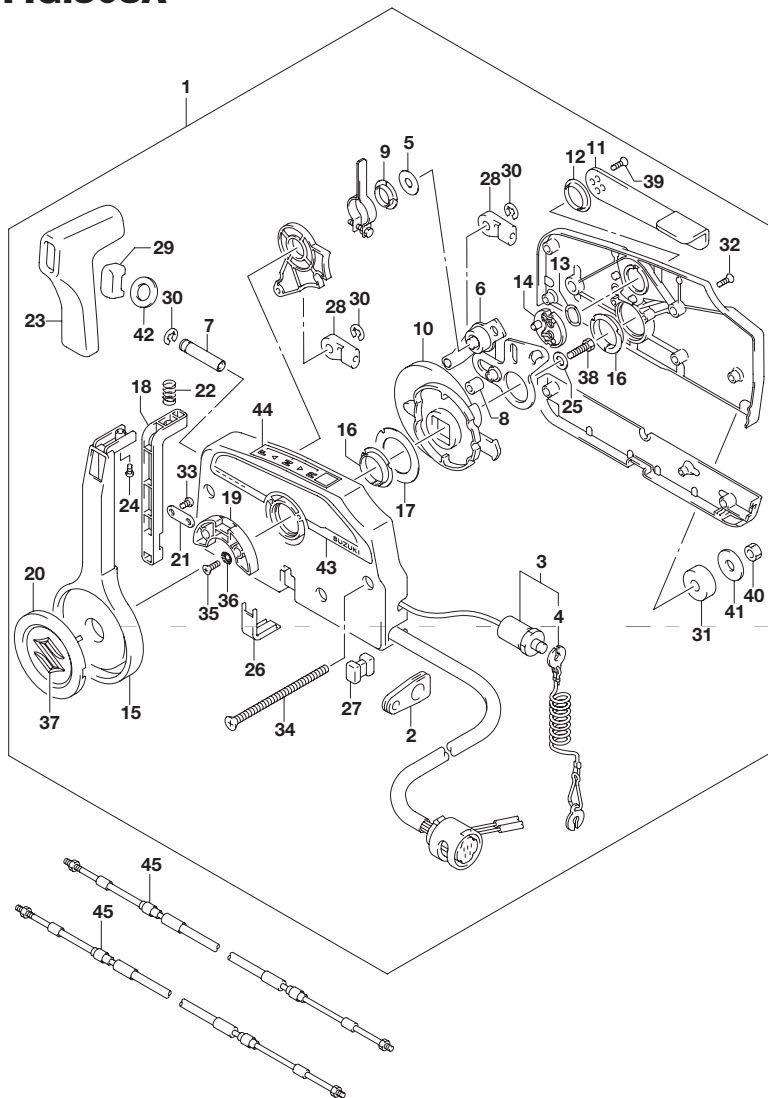

6

FIG.508A

FIG.508A (1-C-12) オプション:リモートコントロール

見出番号	品番	品名	使用個数	備考
29	37864-94J10	・キャップ,PTTスイッチ	1	
30	67292-94300	・リング	3	
31	67294-95600	・スペーサ	3	
32	67296-90J00	・スクリュ,リヤカバー	5	
33	67296-94300	・スクリュ(4X10)	2	
34	67296-95600	・スクリュ	3	
35	67296-95610	・スクリュ	2	
36	67297-95600	・ワッシャ	2	
37	77811-54GB0-0PG	・エンブレム,リヤマーク(クロム)	1	
38	09100-08232	・ボルト(8X30)	1	
39	09126-05003	・スクリュ(5X12)	2	
40	09140-06020	・ナット	3	
41	09160-06104	・ワッシャ(6.5X24X2)	3	
42	37859-90J00	・スペーサ	1	
43	67282-94L00	・デカール,リモコンサイド	1	
44	67284-94L00	・マーク,ハンドルレバー	1	
45-1	67320-93J00	ケーブルアッシ,リモコン(8F:2.4M)	2	
45-2	67320-93J10	ケーブルアッシ,リモコン(10F:3.1M)	2	
45-3	67320-93J20	ケーブルアッシ,リモコン(12F:3.7M)	2	
45-4	67320-93J30	ケーブルアッシ,リモコン(14F:4.2M)	2	
45-5	67320-93J40	ケーブルアッシ,リモコン(16F:4.8M)	2	