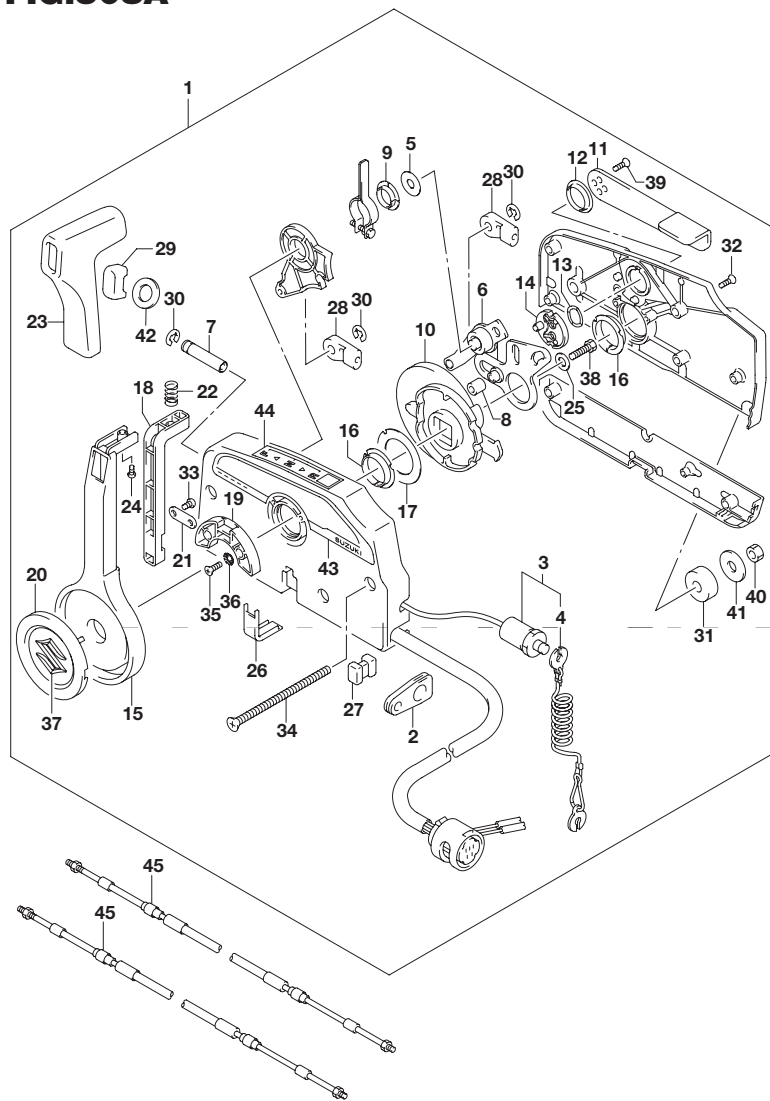

FIG.508A

FIG.508A (1-C-11) オプション:リモートコントロール

見出番号	品番	品名	使用個数	備考
1	67200-91J20	リモートコントロールアッシ	1	
2	36628-92E00	・グロメット,ワイヤリングハーネス	1	
3	37830-95D03	・スイッチアッシ,エマジエンシ/ストップ	1	
4	37823-92E01	・プレートアッシ, エマジエンシスイッチロック	1	
5	67212-95600	・ワッシャ	1	
6	67220-95630	・プレートアッシ	1	
7	67223-99E10	・ノブ,ブレーキアジャスト	1	
8	67229-95600	・ローラ	1	
9	67232-95600	・ブッシュ	1	
10	67238-87D00	・ギヤ,ドライブ	1	
11	67241-99E10	・レバー,フリースロットル	1	
12	67243-95600	・ブッシュ	1	
13	67244-95600	・ウェーブワッシャ	1	
14	67245-95600	・ドラム,フリースロットル	1	
15	67251-99E20	・レバー,ハンドル	1	
16	67252-95600	・ブッシュ	2	
17	67253-95600	・ワッシャ	1	
18	67255-99E10	・アーム,ロック	1	
19	67256-95600	・ホルダ,ニュートラルロック	1	
20	67257-99E10	・キャップ,レバー	1	
21	67258-99E00	・ブラケット	1	
22	67259-87D00	・スプリング,ニュートラルアーム	1	
23	67261-99E10	・グリップ	1	
24	67296-94310	・スクリュ	1	
25	67264-95600	・ワッシャ	1	
26	67267-93J00	・カバー,ワイヤ	1	
27	67273-95600	・スペーサ	1	
28	67275-95600	・エンド,ケーブル	2	