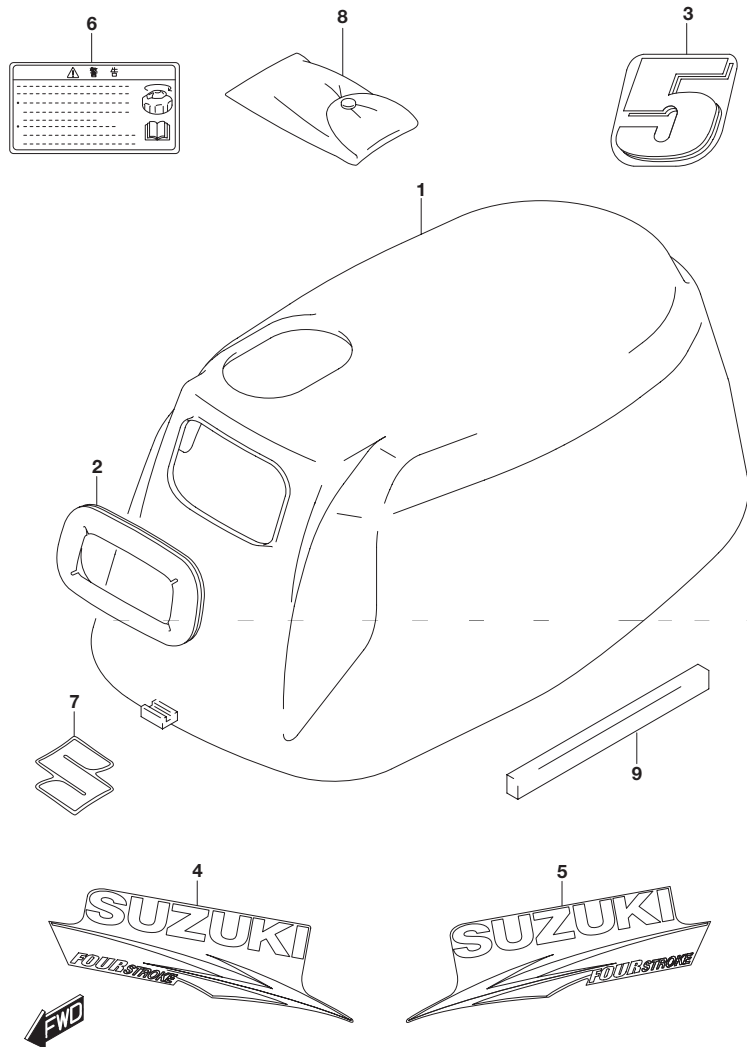

FIG.420A

FIG.420A (1-C-8) エンジン カバー

見出番号	品番	品名	使用個数	備考
1	61411-91J10-0EP	カバー,エンジンアップ(ブラック)	1	
2	61622-91J40	シール,リコイルスタータ	1	
3	61435-91J80	マーク,エンブレムリヤ(5)	1	
4	61443-91J40	ストライプ,エンジンカバースターボード	1	
5	61453-91J40	ストライプ,エンジンカバーポート	1	
6	61458-97J60	ラベル,エンジンカバー	1	
7	68111-99J00	エンブレム S	1	
8	09800-01007	ツールアッシ	1	
9	61416-91J00	ガード,エアインテーク	1	