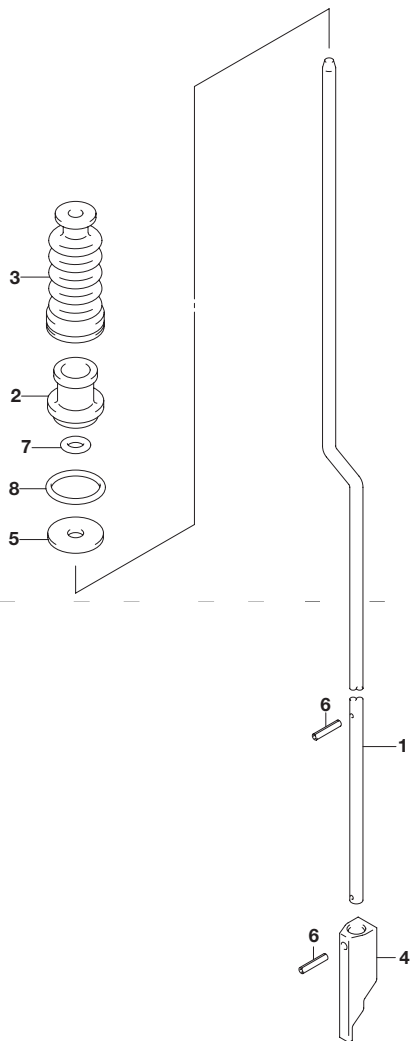

FIG.210A

FIG.210A (1-B-13) シフトロッド

3

見出番号	品番	品名	使用個数	備考
1-1	25111-91J21	ロッド,シフト(S)	1	W/トランサム(S)
1-2	25111-91J31	ロッド,シフト(レフト)	1	W/トランサム(L)
2	25211-98601	ガイド,シフトロッド	1	
3	25222-91JL0	ブーツ,シフトロッド	1	
4	25311-91J01	カム,シフト	1	
5	09160-05501	ワッシャ(5.5X20X1.2)	1	
6	09205-02004	ピン	2	
7	09280-05008	リング(D:2.9)	1	
8	09280-15007	リング(D:2.4)	1